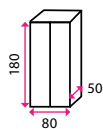

3 Kovová šatní skříň 80

Typ kovové skříňky: bez podstavy
Počet skříňek: 2
Zámek: cylindrický
Tloušťka plechu: 0,5-1 mm
Počet polic: 1
Nosnost polic: 40 kg

3 999 Kč **-28 %**

2 899 Kč