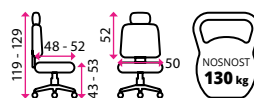

4 559 Kč **-23 %**

3 499 Kč

Parametry	1 Prymus New	2 AKCE Santiago	3 Embrace	4 AKCE Work
Cena (bez DPH)	3 199 Kč	3 749 Kč	5 999 Kč	3 499 Kč
Barva	černá, krémová	černá, tmavě hnědá	černá, bílá	černá
Kód	40100004, 40100019	40100062, 40100063	40400050, 40400051	40300084
Odesíláme do	24 hodin	24 hodin	24 hodin	24 hodin