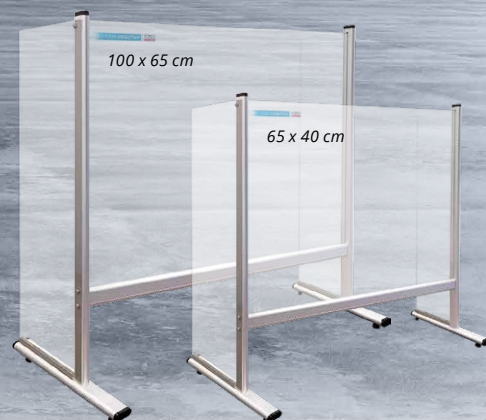

1 Závěsná plexi stěna

Materiál: plexisklo
Síla plexiskla: 3 mm

od 749 Kč

2 Dělicí plexi stěna

Materiál: plexisklo, hliník
Síla plexiskla: 3 mm

od 1 499 Kč

3 Dělicí plexi stěna s bočnicemi

Materiál: plexisklo, hliník
Síla plexiskla: 3 mm