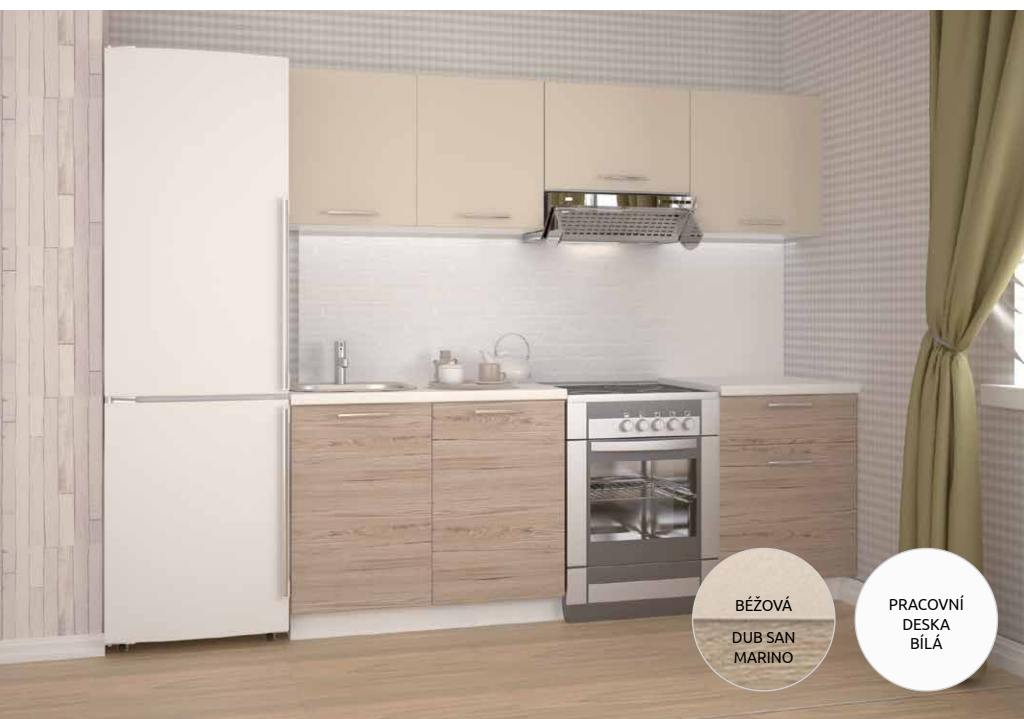

KRÉMOVÁ
DUB SONOMA

PRACOVNÍ
DESKA
BÍLÁ

BÉŽOVÁ
DUB SAN
MARINO

PRACOVNÍ
DESKA
BÍLÁ

2 Kuchyňská linka KATIA 220

Kuchyňská linka zahrnuje:

1. 1 spodní skříň pod dřez
2. 2 spodní skříň se zásuvkou
3. 3 závěsná dvojskříň
4. 4 závěsná skříň
5. 5 závěsná skříň nad digestoř
6. 6 rozdělená pracovní deska