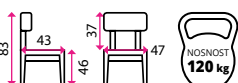

Materiál konstrukce: kov
Potah sedáku: eko kůže
Stohovatelné: ne

349 Kč

5 Konferenční židle

VIVA plastová, černé nohy

Materiál konstrukce: kov
Materiál sedáku: plast
Stohovatelné: ano

699 Kč **-10 %**

629 Kč