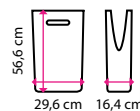

Typ: horkovzdušný
Délka osoušení: 15 s
Hlučnost: 69 dB

3 297 Kč

3 Vysoušeč rukou JET DRYER SLIM

Ideální pro všechny typy provozů, vhodný i na toalety limitované prostorem.

Typ: tryskový
Délka osoušení: 10 s
HEPA filtr: ✓
Hlučnost: 70 dB