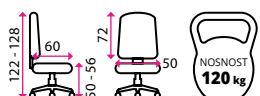

5 859 Kč **-17 %**

4 859 Kč