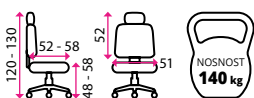

Židle a křesla do kanceláře

Hledáte-li vyšší komfort při sezení, jsou tyto modely to pravé pro vás. Kromě područek a hlavové opěrky si můžete nastavit také hloubku sedáku nebo výšku bederní opěrky. Dokonalé pohodlí při práci vás přitom nemusí stát velké jmění. Vyzkoušejte třeba židli **Alchemy** za zvýhodněnou cenu.

1 Kancelářské křeslo **PRYMUS NEW**

Vhodné k sezení:
do 8 hodin
Potahový materiál:
eko kůže

Výškově
stavitelný
sedák
Houpací
mechanika

3 199 Kč

2 Kancelářské křeslo **SANTIAGO**

Vhodné k sezení:
do 8 hodin
Potahový materiál:
eko kůže

Výškově
stavitelný
sedák
Houpací
mechanika
Zvýšený
opěrák
zad

4 499 Kč **-17 %**

3 749 Kč

3 Kancelářská židle **EMBRACE**

Vhodná k sezení:
více než 8 hodin
Potahový materiál:
síťovina

Výškově
stavitelný
sedák
Synchronní
mechanika
Hloubkový
posun
sedáku

3D
stavitelné
područky
Nastavitelná
hlavová
opěrka
Nastavitelná
bederní
opěrka

5 999 Kč

4 Kancelářská židle **WORK**

Vhodná k sezení:
více než 8 hodin
Potahový materiál:
látkový sedák se sítí, opěrákem

Výškově
stavitelný
sedák
Synchronní
mechanika
Hloubkový
posun
sedáku

3D
stavitelné
područky
Nastavitelná
hlavová
opěrka
Nastavitelná
bederní
opěrka

4 559 Kč **-23 %**

3 499 Kč

Parametry	1 Prymus New	2 AKCE Santiago	3 Embrace	4 AKCE Work
Cena (bez DPH)	3 199 Kč	3 749 Kč	5 999 Kč	3 499 Kč
Barva	černá, krémová	černá, tmavě hnědá	černá, bílá	černá
Kód	40100004, 40100019	40100062, 40100063	40400050, 40400051	40300084
Odesíláme do	24 hodin	24 hodin	24 hodin	24 hodin