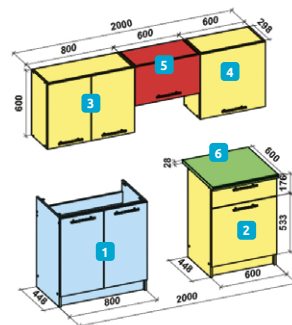

KRÉMOVÁ
DUB SONOMA

PRACOVNÍ
DESKA
BÍLÁ

1 Kuchyňská linka MARIA 200

Kuchyňská linka zahrnuje:

- 1 spodní skříň pod dřez
- 2 spodní skříň se zásuvkou
- 3 závěsná dvojskříň
- 4 závěsná skříň
- 5 závěsná skříň nad digestoř
- 6 pracovní deska