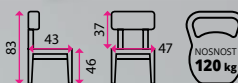

1 Konferenční židle

VIVA černé nohy

Materiál konstrukce: kov
Potah sedáku: látka
Stohovatelné: ano

499 Kč **-15 %**

425 Kč

2 Konferenční židle

VIVA chromované nohy

Materiál konstrukce: kov
Potah sedáku: látka
Stohovatelné: ano