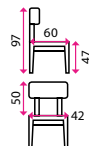

4 Jídelní židle
AMALIA

1 099 Kč

Parametry	1 Kris					2 AKCE Alexis					3 AKCE Nikko			4 Amalia		
Cena (bez DPH)	849 Kč					849 Kč					849 Kč			1 099 Kč		
Barva	černá	sv. šedá	tyrkysová	tm. šedá	žlutá	bílá	tm. ořech	olše	dub sonoma	wenge	tm. ořech	béžová	černá	šedá		
Kód	30500018	30500019	30500020	30500021	30500348	30100437	30100438	30100439	30100440	30100441	30100420	30101702	30101704	30101705		
Odesíláme do						24 hodin					24 hodin			24 hodin