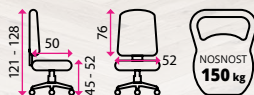

Potahový materiál:

pravá kůže

PRAVÁ
KŮŽE

Výškově
stavitelný
sedák

Synchronní
mechanika

Zvýšený
opěrák
zad

7 399 Kč **-21 %**

5 849 Kč