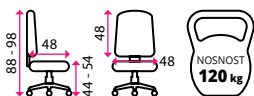

3 Kancelářská židle **MANDY**

Vhodná k sezení:

do 8 hodin

Potahový materiál:

látka

2 499 Kč