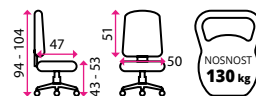

do 8 hodin

Potahový materiál:

látkový sedák se sít. opěrkem

Výškově
stavitelný
sedák

Naklání
opěráku

2 499 Kč

Parametry	5 Cardinal	6 AKCE Brooklyn	7 AKCE Amber	8 Multi
Cena (bez DPH)	1 990 Kč	1 499 Kč	1 649 Kč	2 499 Kč
Barva	černá modrá	černá	černá	černá
Kód	40200003 40200008	40200019	40400048	40300083
Odesíláme do	24 hodin	24 hodin	24 hodin	24 hodin