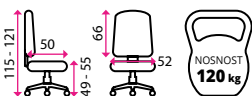

Manažerské židle a křesla

Poohlížíte se po elegantním a reprezentativním designu? Tyto manažerské židle a křesla se snadno stanou dominantou vaší kanceláře či pracovny. Vyzdvihněte své vůdčí schopnosti v jednom z našich mohutných manažerských křesel.

1 Kancelářské křeslo

FLOP

Vhodné k sezení:

více než 8 hodin

Potahový materiál:

pravá kůže

PRAVÁ
KŮŽE

Výškově
stavitelný
sedák

Synchronní
mechanika

Zvýšený
opěrák
zad

6 530 Kč **-21 %**

5 159 Kč

2 Kancelářské křeslo

GUSTAVO

Vhodné k sezení:

více než 8 hodin

Potahový materiál:

pravá kůže

PRAVÁ
KŮŽE

Výškově
stavitelný
sedák

Synchronní
mechanika

Zvýšený
opěrák
zad

7 399 Kč **-21 %**

5 849 Kč

3 Kancelářské křeslo

ELSTON

Vhodné k sezení:

více než 8 hodin

Potahový materiál:

eko kůže

Výškově
stavitelný
sedák

Synchronní
mechanika

Zvýšený
opěrák
zad

9 389 Kč

4 Kancelářská židle

MOVE

Vhodná k sezení:

více než 8 hodin

Potahový materiál:

sítovina

Výškově
stavitelný
sedák

Synchronní
mechanika

Hloubkově
posun
sedáku

Výškově
stavitelné
područky

9 999 Kč

Parametry	1 AKCE Flop	2 AKCE Gustavo	3 Elston	4 Move
Cena (bez DPH)	5 159 Kč	5 849 Kč	9 389 Kč	9 999 Kč
Barva	tmavě hnědá	světle hnědá	černá	běžová
Kód	40200031	40200032	40300003	60100004
Odesíláme do	24 hodin	24 hodin	24 hodin	24 hodin