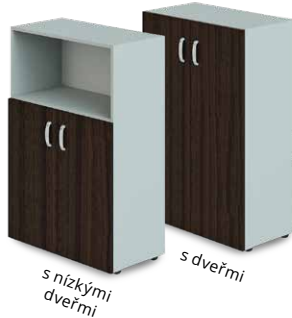

Střední skříně

(79,8 x 42,2 x 119,5 cm) d x h x v

	s nízkými dveřmi	s dveřmi
Cena (bez DPH)	3 109 Kč	3 329 Kč
Bříza	10501833	10501836
Wenge	10501834	10501837
Merano	10501835	10501838