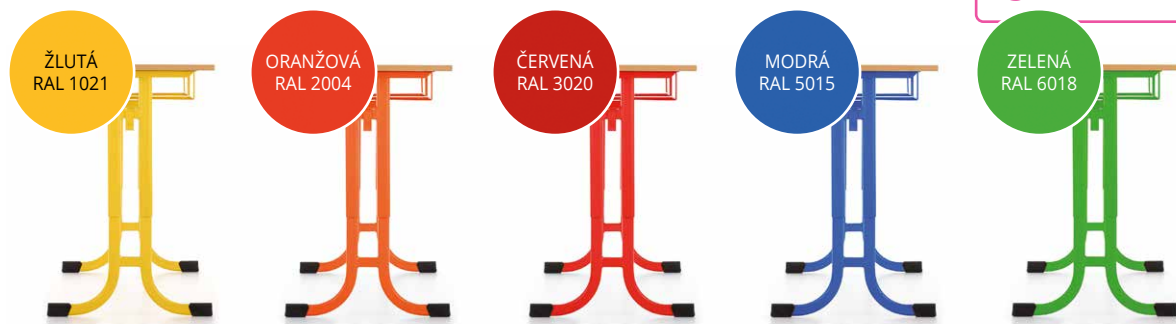

Školní nábytek Denis

Trápí vás opotřebený školní nábytek a cítíte, že se jeho čas již naplnil? Ať už přemýšlíte nad kompletní obměnou, nebo chcete vybavit zbrusu novou učebnu, je řada školního nábytku Denis tou správnou volbou. Svou funkci skvěle plní nejen v klasických třídách, ale také v jazykových učebnách, posluchárnách i laboratořích. Jednotlivý nábytek je dostupný hned v několika velikostech podle tříd. A co víc? Vybírat si můžete z 5 standardizovaných barev, které ožijí interiér. Učebnu hravě sladíte a přizpůsobíte na míru svým žákům.

? Hledáte inspiraci pro vybavení třídy? **Prezentační techniku najdete na str. 24.**

Slevový kód na nový školní nábytek
SLEVA 7 % **SKOLA7**

Školní nábytek Denis
odesíláme
do 4 týdnů

Vybrané modely
skladem ✓

Školní lavice Denis