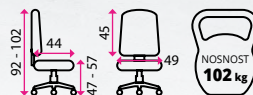

2 Kancelářská židle **TONY**

Vhodná k sezení:

do 8 hodin

Potahový materiál:

látkový sedák se síť. opěrákem

1 549 Kč