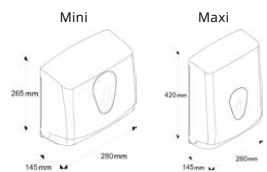

Zásobník na skládané papírové ručníky

MERIDA TOP MINI MERIDA TOP MAXI

- Maxi – uzpůsobený pro 500 ks ručníků
- Mini – uzpůsobený pro 250 ks ručníků