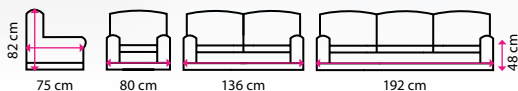

10 Sedací souprava BRUSEL

Potahový materiál: eko kůže
Materiál podnože: kov
Materiál konstrukce: dřevo
Nosnost 1 místa: 130 kg

trojsedák

dvojsedák

křeslo