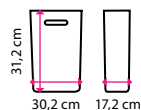

2 Vysoušeč rukou JET DRYER DYNAMIC

Maximálně hygienický zásluhou HEPA filtru.

Typ: horkovzdušný
Délka osoušení: 15 s
Hlučnost: 69 dB