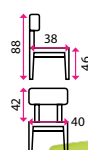

7 Jídelní židle
EMILIE

749 Kč **-15 %**
637 Kč