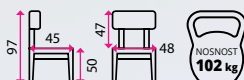

7 Konferenční židle

JOHN

Materiál konstrukce: kov
Potahový materiál: látka se síťovinou
Stohovatelné: až do 5 ks

1-230 Kč **-19 %**

999 Kč

8 Konferenční židle

DUFFY

Materiál konstrukce: kov
Potahový materiál: látka se síťovinou
Stohovatelné: ano

1-149 Kč **-13 %**

999 Kč

9 Konferenční židle

ABIGAIL

Materiál konstrukce: kov
Potah sedáku: látka
Stohovatelné: ne

1 990 Kč

10 Konferenční židle

VIRE SKID

Materiál konstrukce: kov
Potahový materiál: látka se síťovinou
Stohovatelné: ne

1-999 Kč **-20 %**

1 499 Kč

11 Konferenční židle

VIVA

dřevěná, černé nohy

Materiál konstrukce: kov
Materiál sedáku: dřevo
Stohovatelné: ano

915 Kč

12 Konferenční židle

VIVA MESH

chromované nohy

Materiál konstrukce: kov
Potahový materiál: látka se síťovinou
Stohovatelné: ano

683 Kč

7 AKCE

8 AKCE

9 AKCE

10 AKCE

11 AKCE

12 AKCE

Parametry	7 John					8 Duffy		9 Abigail		10 Vire Skid		11 Viva		12 Viva Mesh	
Cena (bez DPH)	999 Kč					999 Kč		1 990 Kč		1 499 Kč		915 Kč		683 Kč	
Barva	černá	vínová	šedá	modrá	oranžová	černá	modrá	černá	zelená	černá	buk	černá	modrá	červená	oranžová
Kód	10100317	10100353	10100354	10100355	10100381	40300021	40300055	40300027	40300051	30100152	10100346	10600520	10600521	10600522	10600523
Odesíláme do	24 hodin					24 hodin		24 hodin		24 hodin		24 hodin		3 prac. dní