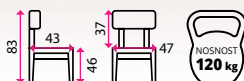

12 Konferenční židle

VIVA MESH

chromované nohy

Materiál konstrukce: kov
Potahový materiál: látka se síťovinou
Stohovatelné: ano