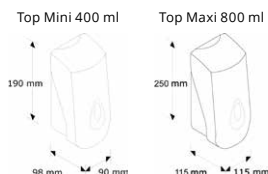

od 599 Kč

DOPORUČUJEME DOKOUPIT