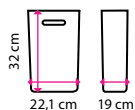

Vysoušeče rukou

Šetrnější a hygieničtější osoušení rukou, které navíc **uleví vaší peněžence.**

Vysoušeče rukou jsou nedílnou součástí každé toalety či umývárny, kterou denně projdou desítky až stovky lidí. Zbaví vás nejen otravných front u umyvadel, ale zároveň uleví vaší peněžence. A ve srovnání s klasickým způsobem osoušení rukou nabízí daleko **hygieničtější a šetrnější podmínky.** Klasické látkové ručníky jsou totiž zdrojem nespočtu bakterií, prachu a špíny a papírové utěrky během okamžiku zahltí odpadkový koš. S elektrickými vysoušeči zkrátka šetříte lesy, energii, peněženku i svou trpělivost.

Čím si vás vysoušeče Jet Dryer získají?

Jsou extrémně rychlé

Zapomeňte na nepříjemné zdržování v umýárně. Vysoušeče Jet Dryer vám osuší ruce během pouhých 10 sekund.

Vysouší zcela hygienicky

Zásluhou HEPA filtru zachytí tryskové vysoušeče 99 % veškerých bakterií. Hygienický standard plní rovněž horkovzdušné modely.

Jsou šetrné k životnímu prostředí

Zbavíte se spotřebního odpadu v podobě použitých papírových utěrek. Oceníte také nízké emise CO₂.

Jsou naprosto bezpečné

Vysoušeče Jet Dryer splňují stupeň ochrany IPx4 i všechny bezpečnostní certifikáty. Nehrozí jim přehřátí, protože jsou vybavené časovým spínačem. Ten přístroj vypne po 20 sekundách nečinnosti.

1 Vysoušeč rukou JET DRYER BOOSTER

Ověřená konstrukce, atypický design a mimořádně rychlý start.

Typ: horkovzdušný
Délka osoušení: 15 s
Hlučnost: 75 dB

od 2 768 Kč

2 Vysoušeč rukou JET DRYER DYNAMIC

Maximálně hygienický zásluhou HEPA filtru.

Typ: horkovzdušný
Délka osoušení: 15 s
Hlučnost: 69 dB

3 297 Kč

3 Vysoušeč rukou JET DRYER SLIM

Ideální pro všechny typy provozů, vhodný i na toalety limitované prostorem.

Typ: tryskový
Délka osoušení: 10 s
HEPA filtr: ✓
Hlučnost: 70 dB

12 396 Kč