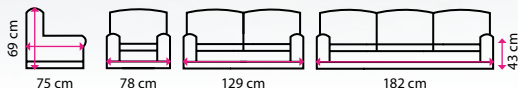

8 Sedací souprava MANHATTAN

Potahový materiál: eko kůže
Materiál podnože: kov
Materiál konstrukce: dřevo
Nosnost 1 místa: 120 kg

trojsedák

dvojsedák