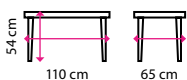

5 Konferenční stolek **MANTA**, obdélníkový

Materiál: dřevo
Nosnost: 20 kg

~~1 299 Kč~~ **-15 %**
1 099 Kč

6 Stmívatelná stolní LED **Lampička 4W**

Teplota světla: 4200 K
Ovládání: dotykové

399 Kč

7 Stmívatelná stolní LED **Lampička 6W**

Teplota světla: 4100 K
Ovládání: dotykové

699 Kč

256 barev

Parametry	4 Manta, čtvercový					5 AKCE Manta, obdélníkový					6 LED 4W		7 LED 6W
Cena (bez DPH)	1 199 Kč					1 099 Kč					399 Kč		699 Kč
Barva	bílá	tm. ořech	dub san remo	dub sonoma	dub wotan	bílá	tm. ořech	dub san remo	dub sonoma	dub wotan	bílá	černá	bílá
Kód	30101887	30101888	30101889	30101890	30101891	30101892	30101893	30101894	30101895	30101896	10450263	10450264	10450257
Odesíláme do	24 hodin					24 hodin					5 prac. dní		5 prac. dní