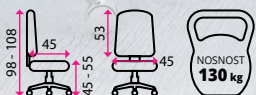

5 Kancelářská židle CARDINAL

Vhodná k sezení:

do 8 hodin

Potahový materiál:

látkový sedák se sít. opěrkem

Výškově
stavitelný
sedák

Houpací
mechanika

Nastavitelná
bederní
opěrka