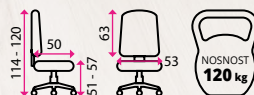

5 Kancelářské křeslo **WARNER**

Vhodné k sezení:

do 8 hodin

Potahový materiál:

eko kůže

Výškově
stavitelný
sedák

Houpací
mechanika

Zvýšený
opěrák
zad

7 699 Kč

6 Kancelářské křeslo **LUCAN**

Vhodné k sezení:

do 8 hodin

Potahový materiál:

práva kůže / eko kůže

Výškově
stavitelný
sedák

Houpací
mechanika

Zvýšený
opěrák
zad

**PRAVÁ
KŮŽE**

12 269 Kč

7 Kancelářské křeslo **CROSBY**

Vhodné k sezení:

do 8 hodin

Potahový materiál:

eko kůže

Výškově
stavitelný
sedák

Houpací
mechanika

Zvýšený
opěrák
zad

5 859 Kč **-17 %**

4 859 Kč

8 Kancelářské křeslo **NELSON II**

Vhodné k sezení:

do 8 hodin

Potahový materiál:

eko kůže

Výškově
stavitelný
sedák

Houpací
mechanika

Zvýšený
opěrák
zad

8 669 Kč

Parametry	5 Warner	6 Lucan	7 AKCE Crosby	8 Nelson II
Cena (bez DPH)	7 699 Kč	12 269 Kč	4 859 Kč	8 669 Kč
Barva	hnědá	černá	černá	hnědá
Kód	60100051	60100052	60100005	60100003
Odesíláme do	24 hodin	24 hodin	60100016	24 hodin
			60100017	24 hodin
			60100050	24 hodin