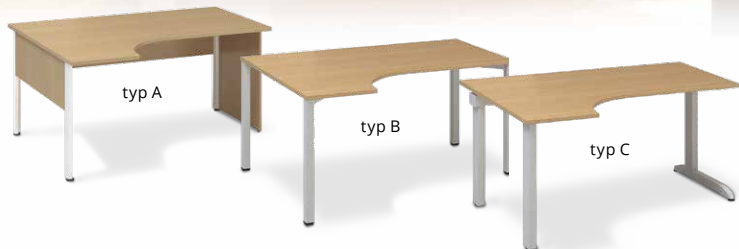

Ergonomické stoly levé

(180 x 120/80 x 73,5-74,2 cm) d x h x v

	typ A	typ B	typ C
Cena (bez DPH)	4 889 Kč	7 259 Kč	7 999 Kč
Buk	10400033	10400113	10400177
Divoká hruška	10400034	10400114	10400178
Třešeň	10400035	10400115	10400179
Bílá	-	10400658	10400671