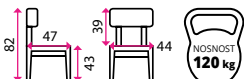

7 Konferenční židle

JOHN

Materiál konstrukce: kov
Potahový materiál: látka se síťovinou
Stohovatelné: až do 5 ks

1-230 Kč **-19 %**

999 Kč

8 Konferenční židle

DUFFY

Materiál konstrukce: kov
Potahový materiál: látka se síťovinou
Stohovatelné: ano