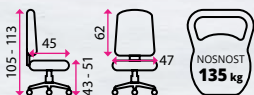

Židle a křesla do kanceláře

Hledáte-li vyšší komfort při sezení, jsou tyto modely to pravé pro vás. Kromě područek a hlavové opěrky si můžete nastavit také hloubku sedáku nebo výšku bederní opěrky. Dokonalé pohodlí při práci vás přitom nemusí stát velké jmění. Vyzkoušejte třeba židli **Alchemy** za zvýhodněnou cenu.

1 Kancelářské křeslo **PRYMUS NEW**

Vhodné k sezení:
do 8 hodin
Potahový materiál:
eko kůže

Výškově
stavitelný
sedák
Houpací
mechanika

3 199 Kč

2 Kancelářské křeslo **SANTIAGO**

Vhodné k sezení:
do 8 hodin
Potahový materiál:
eko kůže

Výškově
stavitelný
sedák
Houpací
mechanika
Zvýšený
opěrák
zad

4 499 Kč **-17 %**

3 749 Kč

3 Kancelářská židle **EMBRACE**

Vhodná k sezení:
více než 8 hodin
Potahový materiál:
síťovina

Výškově
stavitelný
sedák
Synchronní
mechanika
Hloubkový
posun
sedáku

3D
stavitelné
područky
Nastavitelná
hlavová
opěrka
Nastavitelná
bederní
opěrka

5 999 Kč

4 Kancelářská židle **WORK**

Vhodná k sezení:
více než 8 hodin
Potahový materiál:
látkový sedák se sítí, opěrákem

Výškově
stavitelný
sedák
Synchronní
mechanika
Hloubkový
posun
sedáku

3D
stavitelné
područky
Nastavitelná
hlavová
opěrka
Nastavitelná
bederní
opěrka

4 559 Kč **-23 %**

3 499 Kč

Parametry	1 Prymus New	2 AKCE Santiago	3 Embrace	4 AKCE Work
Cena (bez DPH)	3 199 Kč	3 749 Kč	5 999 Kč	3 499 Kč
Barva	černá, krémová	černá, tmavě hnědá	černá, bílá	černá
Kód	40100004, 40100019	40100062, 40100063	40400050, 40400051	40300084
Odesíláme do	24 hodin	24 hodin	24 hodin	24 hodin