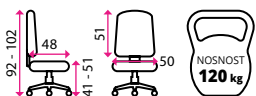

7 Kancelářská židle AMBER

Vhodná k sezení:

do 8 hodin

Potahový materiál:

látkový sedák se sít. opěrkem

Výškově
stavitelný
sedák

Houpací
mechanika