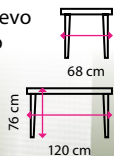

Jídelní stoly a židle

Za příjemným sezením u dobrého jídla nemusíte chodit pouze do restaurací. Vytvořit si jej můžete také u vás doma nebo ve firmě. Ať už dáváte přednost dřevěné klasice či netradičním tvarům, z naší nabídky si jistě vyberete.

1 Jídelní stůl KSAWERY

Materiál horní desky: dřevo
Materiál podnože: dřevo
Počet míst k sezení: 4
Nosnost: 40 kg

2 149 Kč **-26 %**
1 599 Kč

2 Jídelní stůl MAURICY

Materiál horní desky: dřevo
Materiál podnože: dřevo
Počet míst k sezení: 6-8
Nosnost: 40 kg