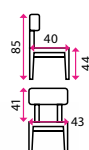

8 Jídelní židle
HEAVEN

849 Kč

Parametry	5 Moris				6 AKCE Lindsey			7 AKCE Emilie			8 Heaven		
Cena (bez DPH)	749 Kč				1 690 Kč			637 Kč			849 Kč		
Barva	černá	bílá	sv. šedá	tyrkysová	bílá	tm. hnědá	černá	červená	béžová	bílá	černá	zelená	šedá
Kód	30500343	30500344	30500345	30500346	30100335	30100336	30100337	30100338	30100288	30100289	30100290	30100293	30100294
Odesíláme do	24 hodin				24 hodin			24 hodin			24 hodin