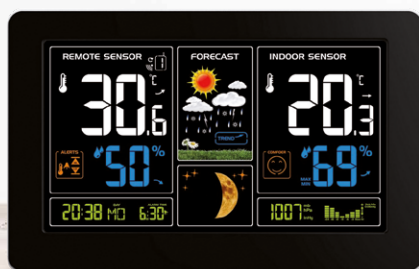

Maximální formát: A4
Kapacita vazby
(papír 80 g/m²): 300 listů

2 999 Kč **-17 %**

2 499 Kč

14 Wi-Fi kamera noční infračervené LED snímání

Rozlišení obrazovky: 720 x 576 px
Počet snímků za vteřinu: 15
Úhel záběru: 80°
Formát videa: H.264
Rozměry (v x d x h): 78,8 x 33,5 x 33,5 cm

1 049 Kč

15 Meteostanice Solight I

Rozsah vnitřní
teploty: 0 - 60 °C
Rozsah venkovní
teploty: -50 - 70 °C
Rozsah vlhkosti: 20 - 95 %
Rozměry (š x h x v):
20,5 x 3 x 13 cm

1 129 Kč

16 Profesionální alkohol tester Fuel Cell