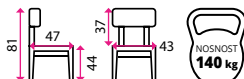

7 Konferenční židle

JOHN

Materiál konstrukce: kov
Potahový materiál: látka se síťovinou
Stohovatelné: až do 5 ks

1-230 Kč **-19 %**

999 Kč

8 Konferenční židle

DUFFY

Materiál konstrukce: kov
Potahový materiál: látka se síťovinou
Stohovatelné: ano

1-149 Kč **-13 %**

999 Kč

9 Konferenční židle

ABIGAIL

Materiál konstrukce: kov
Potah sedáku: látka
Stohovatelné: ne

1 990 Kč

10 Konferenční židle

VIRE SKID

Materiál konstrukce: kov
Potahový materiál: látka se síťovinou
Stohovatelné: ne

1-999 Kč **-20 %**

1 499 Kč

11 Konferenční židle

VIVA

dřevěná, černé nohy

Materiál konstrukce: kov
Materiál sedáku: dřevo
Stohovatelné: ano

915 Kč

12 Konferenční židle

VIVA MESH

chromované nohy

Materiál konstrukce: kov
Potahový materiál: látka se síťovinou
Stohovatelné: ano

683 Kč

7 AKCE

8 AKCE

9 AKCE

10 AKCE

11 AKCE

12 AKCE

Parametry	7 John					8 Duffy		9 Abigail		10 Vire Skid		11 Viva		12 Viva Mesh	
Cena (bez DPH)	999 Kč					999 Kč		1 990 Kč		1 499 Kč		915 Kč		683 Kč	
Barva	černá	vínová	šedá	modrá	oranžová	černá	modrá	černá	zelená	černá	buk	černá	modrá	červená	oranžová
Kód	10100317	10100353	10100354	10100355	10100381	40300021	40300055	40300027	40300051	30100152	10100346	10600520	10600521	10600522	10600523
Odesíláme do	24 hodin					24 hodin		24 hodin		24 hodin		24 hodin		3 prac. dní