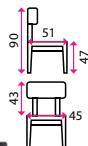

2 Jídelní židle
ALEXIS

1 199 Kč **-23 %**
849 Kč