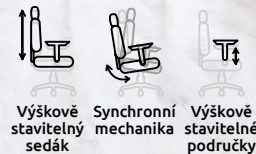

3 099 Kč

6 Kancelářská židle BOSWELL

Vhodná k sezení:

více než 8 hodin

Potahový materiál:

látkový sedák se sítí, opěrákem

Výškově
stavitelný
sedák

Synchronní
mechanika