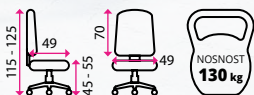

Židle a křesla do 2 500 Kč

Vybíráte-li židli, kterou plánujete používat pro kratší sezení v práci nebo pracovně, doporučujeme vybírat mezi modely se základní výbavou. Najdete u nich houpací mechaniku, výškové nastavení sedáku či pevné područky. Vyzdvihnout můžeme například kancelářskou židli **Amber** a **Brooklyn**, které si nyní můžete pořídit za zvýhodněnou cenu.

1 Kancelářská židle **MOUSH+**

Vhodná k sezení:

do 8 hodin

Potahový materiál:

eko kůže, látkový sedák se síť. opěrákem

2 299 Kč