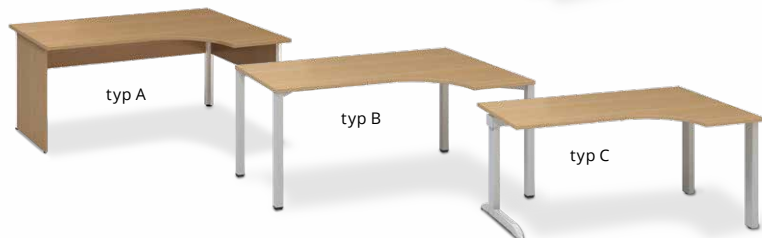

Centrální
zámek v ceně
kontejneru

Sestava nábytku ProOffice
v deženu buk

Ergonomické stoly levé

(180 x 120/80 x 73,5-74,2 cm) d x h x v

	typ A	typ B	typ C
Cena (bez DPH)	4 889 Kč	7 259 Kč	7 999 Kč
Buk	10400033	10400113	10400177
Divoká hruška	10400034	10400114	10400178
Třešeň	10400035	10400115	10400179
Bílá	-	10400658	10400671

Ergonomické stoly pravé

(180 x 120/80 x 73,5-74,2 cm) d x h x v

	typ A	typ B	typ C
Cena (bez DPH)	4 889 Kč	7 259 Kč	7 999 Kč
Buk	10400029	10400109	10400173
Divoká hruška	10400030	10400110	10400174
Třešeň	10400031	10400111	10400175
Bílá	-	10400657	10400670