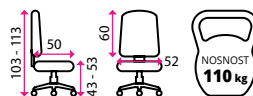

látka

2 499 Kč

4 Kancelářské křeslo **BRONX**

Vhodné k sezení:

do 8 hodin

Potahový materiál:

eko kůže

1 999 Kč