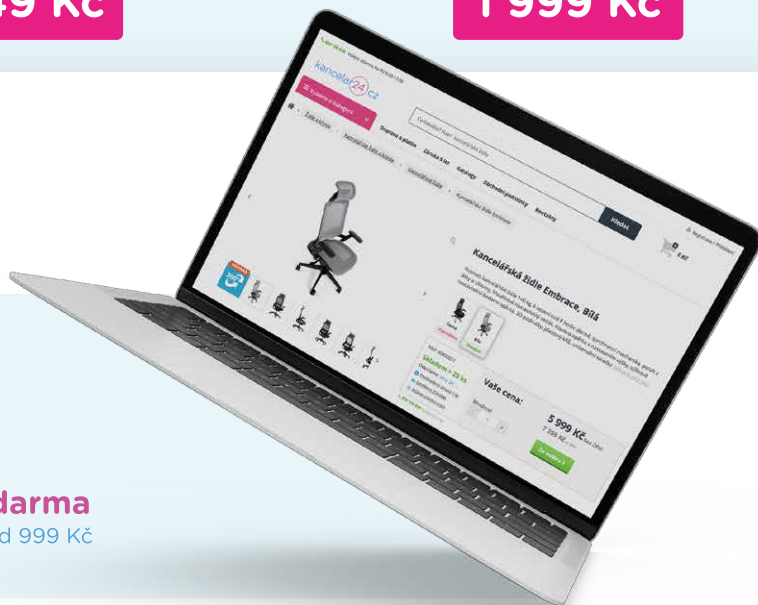

Palermo

2 499 Kč **-20 %**

1 999 Kč

kancelar24.cz