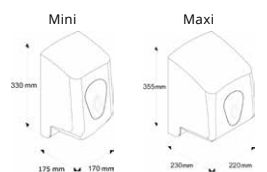

MERIDA TOP MINI MERIDA TOP MAXI

- Mini – pro ručníky o max. průměru 14,4 cm
- Maxi – pro ručníky o max. průměru 20,5 cm
- Zásobníky jsou vybaveny reduktory, které zabraňují samovolnému vypadávání papíru

od 599 Kč

👍 DOPORUČUJEME DOKOUPIT