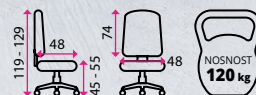

6 Kancelářská židle BROOKLYN

Vhodná k sezení:

do 8 hodin

Potahový materiál:

eko kůže

Výškově
stavitelný
sedák

Houpací
mechanika

Zvýšený
opěrák
zad