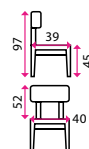

11 Jídelní židle
PERLA

999 Kč **-15 %**
679 Kč