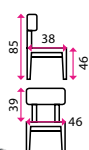

5 Jídelní židle
MORIS

749 Kč