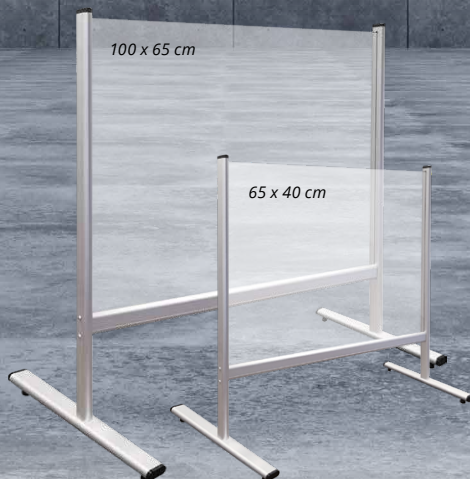

1 Závěsná plexi stěna

Materiál: plexisklo
Síla plexiskla: 3 mm

od 749 Kč

2 Dělicí plexi stěna

Materiál: plexisklo, hliník
Síla plexiskla: 3 mm

od 1 499 Kč

3 Dělicí plexi stěna s bočnicemi

Materiál: plexisklo, hliník
Síla plexiskla: 3 mm