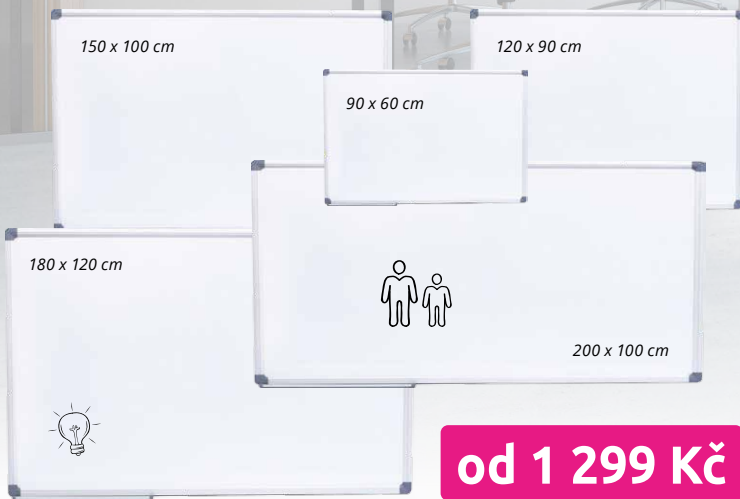

Prezentační technika v interiéru

Informace hrají v každém byznysu klíčovou roli. Ať už je sdílíte s kýmkoliv a kdekoliv, způsob jejich prezentace je důležitý. Vhodně zvolený flipchart, tabule či vitrína dokáží upoutat pozornost a posílit důvěryhodnost. Poradíme vám s jejich výběrem.

1 Magnetická tabule ARTA s keramickým povrchem

od 1 299 Kč