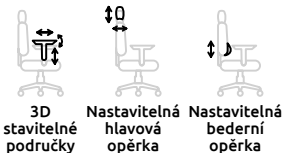

3D
stavitelné
područky
Nastavitelná
hlavová
opěrka
Nastavitelná
bederní
opěrka

5 999 Kč

4 Kancelářská židle **WORK**

Vhodná k sezení:
více než 8 hodin
Potahový materiál:
látkový sedák se sítí, opěrákem

Výškově
stavitelný
sedák
Synchronní
mechanika
Hloubkový
posun
sedáku