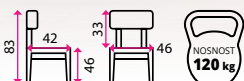

Materiál konstrukce: kov
Potahový materiál: látka se síťovinou
Stohovatelné: ne

1-999 Kč **-20 %**

1 499 Kč

11 Konferenční židle

VIVA

dřevěná, černé nohy

Materiál konstrukce: kov
Materiál sedáku: dřevo
Stohovatelné: ano