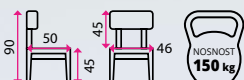

9 Konferenční židle

ABIGAIL

Materiál konstrukce: kov
Potah sedáku: látka
Stohovatelné: ne

1 990 Kč