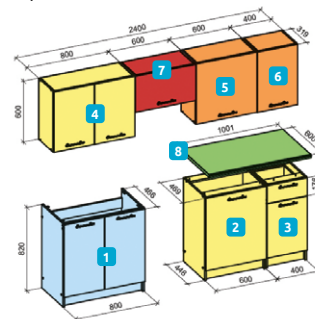

5 499 Kč

7 Digestoř CATA EMPIRE PD 60

Sací výkon: 166 m³/h
Rychlosti odsávání: 3
Rozměry (š x h x v): 60 x 50 x 18 cm
Osvětlení: 1x žárovka 28 W

od 1 979 Kč

8 TENKÝ DRŽÁK na houbičky do dřezu

Materiál: ocel
Rozměry (d x h x v):
17,2 x 10,9 x 16 cm