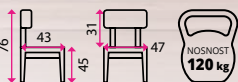

3 Konferenční židle

TROY II chromované nohy

Materiál konstrukce: kov
Materiál sedáku: plast
Stohovatelné: až do 8 ks

699 Kč