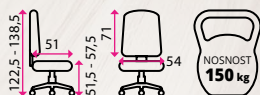

5 Kancelářské křeslo **WARNER**

Vhodné k sezení:

do 8 hodin

Potahový materiál:

eko kůže

Výškově
stavitelný
sedák

Houpací
mechanika

Zvýšený
opěrák
zad