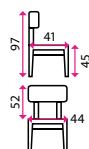

9 Jídelní židle
LILLIAN

999 Kč **-15 %**
849 Kč