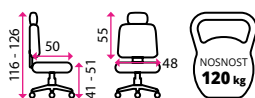

2 999 Kč **-33 %**

1 999 Kč