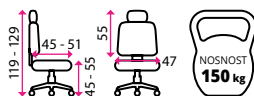

9 999 Kč

Parametry	1 AKCE Flop	2 AKCE Gustavo	3 Elston	4 Move
Cena (bez DPH)	5 159 Kč	5 849 Kč	9 389 Kč	9 999 Kč
Barva	tmavě hnědá	světle hnědá	černá	běžová
Kód	40200031	40200032	40300003	60100004
Odesíláme do	24 hodin	24 hodin	24 hodin	24 hodin