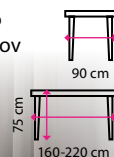

11 699 Kč **-15 %**
9 990 Kč

Parametry	1 AKCE Ksawery		1 AKCE Mauricy				1 AKCE Morgan		1 AKCE Gracian				1 AKCE Fondi		1 AKCE Sandor	
Cena (bez DPH)	1 599 Kč		2 379 Kč				2 999 Kč		2 337 Kč				1 130 Kč		9 990 Kč	
Barva	bílá	dub sonoma / bílá	bílá	dub sonoma	dub sonoma / bílá	ořech	dub zlatý	dub sonoma / bílá	olše / bílá	dub sonoma	bílá	tmavý ořech	černá	dub sonoma	bílá	
Kód	30100262	30101695	30102014	30100263	30101693	30102015	30101763	30101843	30101844	30101845	30101846	30101847	30101768	30100223	30100222	
Odesíláme do	24 hodin		24 hodin				24 hodin		24 hodin				24 hodin		24 hodin