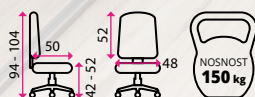

5 Kancelářská židle PIERRE

Vhodná k sezení:

do 8 hodin

Potahový materiál:

látka

Výškově
stavitelný
sedák

Houpací
mechanika

3D
stavitelné
područky