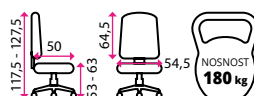

Potahový materiál:

eko kůže

Výškově
stavitelný
sedák

Houpací
mechanika

Zvýšený
opěrák
zad

8 669 Kč

Parametry	5 Warner	6 Lucan	7 AKCE Crosby	8 Nelson II
Cena (bez DPH)	7 699 Kč	12 269 Kč	4 859 Kč	8 669 Kč
Barva	hnědá	černá	černá	hnědá
Kód	60100051	60100052	60100005	60100003
Odesíláme do	24 hodin	24 hodin	60100016	24 hodin
			60100017	24 hodin
			60100050	24 hodin