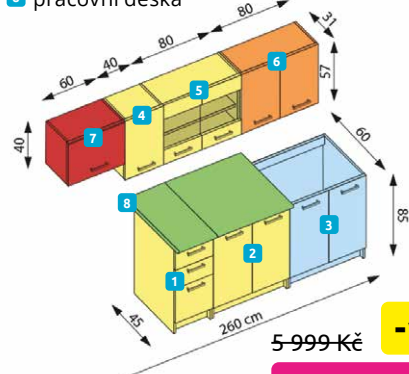

5 999 Kč **-17 %**
4 999 Kč