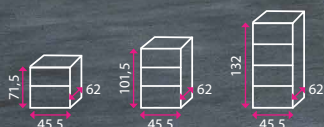

1 Stojan pod LCD/TFT monitor SMART SUITES

- Vhodný pro monitory s maximální úhlopříčkou 24"
- Možnost regulace výšky do 3 pozic - 10, 11,5 a 13 cm

699 Kč -29%

499 Kč

2 Kancelářské křeslo ORBIT

- Vhodné k sezení: do 8 hodin
- Potahový materiál: eko kůže

Výškově
stavitelný
sedák

Houpací
mechanika

Zvýšený
opěrák
zad

3 399 Kč -29%

2 399 Kč

3 KOVOVÁ KARTOTÉKA 2/3/4 zásuvky

- Typ kartotéky: jednořadá
- Materiál: plech
- Výsuv zásuvky: 100%
- Druh zámku: centrální
- Nosnost zásuvky: 40 kg

až -38%

od 1 999 Kč

4 ARCHIVAČNÍ SKŘÍŇ

- Počet polic: 4
- Nosnost polic: 40 kg
- Tloušťka plechu: 1 mm
- Zámek: cylindrický

4 799 Kč -38%

2 999 Kč

Parametry	1 AKCE Smart Suites	2 AKCE Orbit	3 AKCE Kovová kartotéka - 2/3/4 zásuvky	4 AKCE Archivační skříň
Cena (bez DPH)	499 Kč	2 399 Kč	3 199 Kč 1 999 Kč	3 799 Kč 2 899 Kč
Barva	černá / stříbrná	béžová	černá	šedá - RAL 7035
Kód	30400051	40100010	40100021	40500001
Odesíláme do	24 hodin	24 hodin	24 hodin	24 hodin