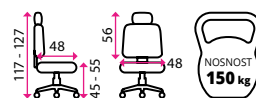

více než 8 hodin

Potahový materiál:

látkový sedák se sítí, opěrákem

Výškově
stavitelný
sedák

Synchronní
mechanika

3D
stavitelné
područky

Nastavitelná
hlavová
opěrka

Nastavitelná
bederní
opěrka