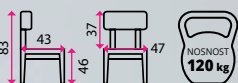

Konferenční židle

Konferenční židle jsou jedním z nejdůležitějších prvků zařazených do konferenčních místností. Skvěle je však využijete například také v klasických kancelářích nebo ve školách. Nabízíme širokou škálu konferenčních židlí v nejrůznějších provedeních, tvarech či použitých materiálech.

1 Konferenční židle

VIVA černé nohy

Materiál konstrukce: kov
Potah sedáku: látka
Stohovatelné: ano

499 Kč **-15 %**

425 Kč