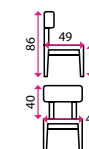

12 Jídelní židle
SOPHIA

1 049 Kč

Parametry	9 AKCE Lillian			10 AKCE Darius			11 AKCE Perla			12 Sophia			
Cena (bez DPH)	849 Kč			1 029 Kč			1 274 Kč			679 Kč			
Barva	béžová	tm. hnědá	černá	bílá	tm. ořech	dub sonoma	dub medový	fialová	šedá	červená	hnědá	béžová	olše
Kód	30100329	30100331	30100332	30100426	30100427	30100428	30101970	30101807	30101808	30101809	30101810	30101811	30100391
Odesíláme do	24 hodin			24 hodin			24 hodin			24 hodin