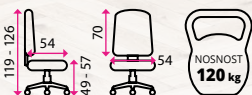

6 530 Kč **-21 %**

5 159 Kč