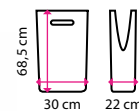

4 Vysoušeč rukou JET DRYER CLASSIC

Ideální pro všechny typy provozů a veřejné toalety s vysokou návštěvností (obchodní centra, sportoviště apod.)

Typ: tryskový
Délka osoušení: 10 s
HEPA filtr: ✓
Hlučnost: 75 dB