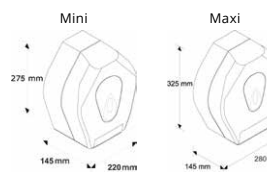

MERIDA TOP MINI MERIDA TOP MAXI

- Mini – na role o maximálním průměru 20 cm
- Maxi – na role o maximálním průměru 26 cm

od 549 Kč

👍 DOPORUČUJEME DOKOUPIT