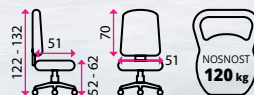

1 Kancelářské křeslo **PRYMUS NEW**

Vhodné k sezení:
do 8 hodin
Potahový materiál:
eko kůže

Výškově
stavitelný
sedák
Houpací
mechanika

3 199 Kč

2 Kancelářské křeslo **SANTIAGO**

Vhodné k sezení:
do 8 hodin
Potahový materiál:
eko kůže

Výškově
stavitelný
sedák
Houpací
mechanika
Zvýšený
opěrák
zad

4 499 Kč **-17 %**

3 749 Kč

3 Kancelářská židle **EMBRACE**

Vhodná k sezení:
více než 8 hodin
Potahový materiál:
síťovina

Výškově
stavitelný
sedák
Synchronní
mechanika
Hloubkový
posun
sedáku