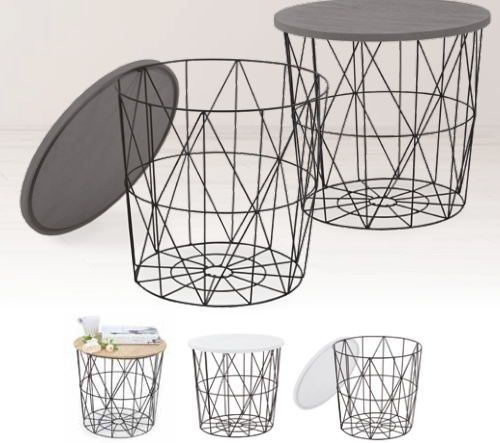

3 Konferenční stolek **MARIFFA II**

Materiál: dřevo, kov
Nosnost: 10 kg

499 Kč

Parametry	1 Kvadro, čtvercový					2 AKCE Kvadro, obdélníkový					3 Mariffa II		
Cena (bez DPH)	1 049 Kč					949 Kč					499 Kč		
Barva	bílá	tm. ořech	dub san remo	dub sonoma	dub wotan	bílá	tm. ořech	dub san remo	dub sonoma	dub wotan	bílá	smrk	šedá
Kód	30101755	30101756	30101757	30101758	30101759	30101740	30101741	30101742	30101743	30101744	30101729	30101730	30101731
Odesíláme do	24 hodin					24 hodin					24 hodin