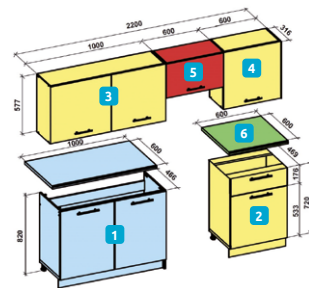

4 599 Kč

3 Baterie SINKS PRONTO

Materiál: chrom
Otočné rameno: 180°
Výška: 13 cm

849 Kč **-6%**
799 Kč

4 Dřez SINKS CLP-D 800

Materiál: matný nerez
Rozměry vnější:
80 x 60 x 15,5 cm
Rozměry mycí komory:
41 x 36 cm
Výpust: 6 cm