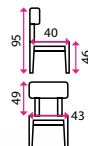

3 Jídelní židle
NIKKO

999 Kč **-15 %**
849 Kč