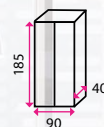

4 ARCHIVAČNÍ SKŘÍŇ

- Počet polic: 4
- Nosnost polic: 40 kg
- Tloušťka plechu: 1 mm
- Zámek: cylindrický

4 799 Kč -38%

2 999 Kč

Parametry	1 AKCE Smart Suites	2 AKCE Orbit	3 AKCE Kovová kartotéka - 2/3/4 zásuvky	4 AKCE Archivační skříň
Cena (bez DPH)	499 Kč	2 399 Kč	3 199 Kč 1 999 Kč	3 799 Kč 2 899 Kč
Barva	černá / stříbrná	béžová	černá	šedá - RAL 7035
Kód	30400051	40100010	40100021	40500001
Odesíláme do	24 hodin	24 hodin	24 hodin	24 hodin