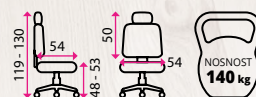

Výškově
stavitelné
područky

Nastavitelná
hlavová
opěrka

Nastavitelná
bederní
opěrka

5 699 Kč **-17 %**

4 749 Kč

7 Kancelářská židle ALCHEMY

Vhodná k sezení:

do 8 hodin