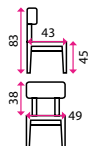

1 Jídelní židle
KRIS

849 Kč