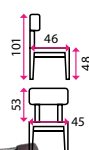

6 Jídelní židle
LINDSEY

2 199 Kč **-23 %**
1 690 Kč