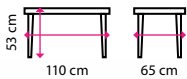

1 Konferenční stolek **KVADRO**, čtvercový

Materiál: dřevo
Nosnost: 20 kg

1 049 Kč

2 Konferenční stolek **KVADRO**, obdélníkový

Materiál: dřevo
Nosnost: 20 kg

~~1 199 Kč~~ **-21 %**
949 Kč

3 Konferenční stolek **MARIFFA II**