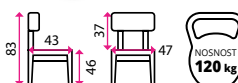

6 Konferenční židle

VIVA kožená, černé nohy

Materiál konstrukce: kov
Potah sedáku: eko kůže
Stohovatelné: ano

749 Kč **-13 %**

649 Kč

AKCE

1

Viva - černé nohy

AKCE

2

Viva - chrom. nohy

AKCE

3

Troy II

AKCE

4

Connor

AKCE

5

Viva - plastová

AKCE

6

Viva - kožená

Parametry	1 Viva - černé nohy				2 Viva - chrom. nohy				3 Troy II			4 Connor			5 Viva - plastová		6 Viva - kožená			
Cena (bez DPH)	425 Kč				519 Kč				699 Kč			349 Kč			629 Kč		649 Kč			
Barva	černá	vinová	modrá	šedá	černá	červená	šedá	modrá	černá	vinová	modrá	běžová	hnědá	černá	černá	modrá	modrá	oranžová	černá	
Kód	10250002	10250003	10250004	10250005	10250006	10250007	10250009	10250008	10100375	10100376	10100377	30500161	30500162	30500163	10100347	10100348	10100343	10100344	10100345	
Odesíláme do	24 hodin				24 hodin				28 dní	24 hodin			24 hodin			24 hodin		24 hodin