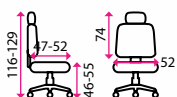

kov

Kolečka:

univerzální

Nosnost:

150 kg

13 189 Kč

3 Kancelářské křeslo CROSBY

Doporučená délka sezení: