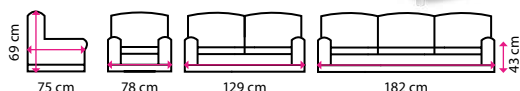

3 Sedací souprava MANHATTAN, trojsedák

Potahový materiál: eko kůže
Materiál podnože: kov
Materiál konstrukce: dřevo
Nosnost 1 místa: 120 kg

11 999 Kč