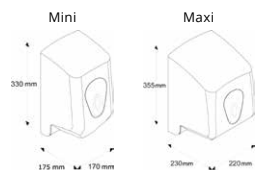

Zásobník na papír. ručníky v rolích **MERIDA TOP MINI, MAXI**

- Mini – pro ručníky o maximálním průměru 14,4 cm
- Maxi – pro ručníky o maximálním průměru 20,5 cm
- zásobníky jsou vybaveny reduktory ve spodní části, které zabraňují samovolnému vypadávání papíru