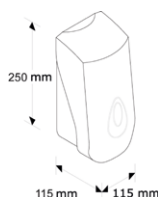

1 AKCE
SIT OFFICE

2 AKCE
Fellowes 60 Cs

3 AKCE
Merida Top 700 ml + 2 ks BALI Plus

Parametry	1	2	3
Cena (bez DPH)	2 819 Kč	2 099 Kč	629 Kč
Barva	černá	černá	modrá
Kód	40400058	30400137	10390357
Odesíláme do	24 hodin	3 prac. dní	3 prac. dní