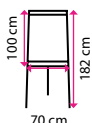

5 Magnetický flipchart 70 x 100 cm

NEJLEVNĚJŠÍ

Typ flipchartu: trojnožka
Typ povrchu: magnetický, popisovatelný
Materiál konstrukce: hliník
Odkládací plocha: ✓

1 999 Kč

6 Magnetický flipchart PRO 70 x 100 cm

Typ flipchartu: trojnožka
Typ povrchu: magnetický, popisovatelný
Materiál konstrukce: hliník
Odkládací plocha: ✓

2 499 Kč