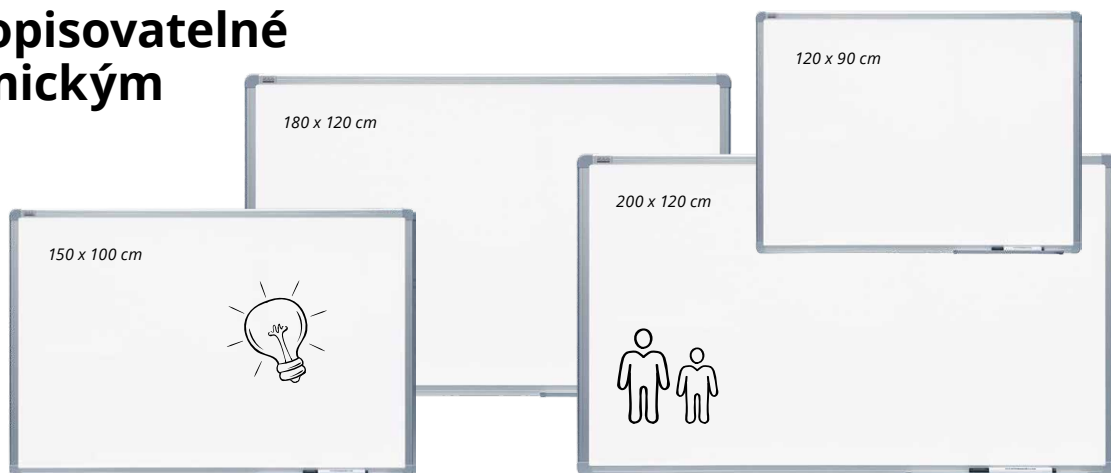

8 Magnetické popisovatelné tabule s keramickým povrchem

Typ tabule: závěsná

Typ povrchu: keramický, magnetický, popisovatelný

Materiál rámu: hliník

Odkládací plocha: ✓

od 3 599 Kč

Parametry	Magnetická tabule s keramickým povrchem 120 x 90 cm	Magnetická tabule s keramickým povrchem 150 x 100 cm	Magnetická tabule s keramickým povrchem 180 x 120 cm	Magnetická tabule s keramickým povrchem 200 x 120 cm
Cena (bez DPH)	3 599 Kč	4 919 Kč	6 139 Kč	6 999 Kč
Barva	bílá	bílá	bílá	bílá
Kód	10190042	10190043	10190044	10190045
Odesíláme do	3 prac. dní	3 prac. dní	3 prac. dní	3 prac. dní