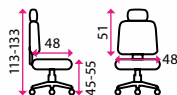

Materiál kříže:

kov

Kolečka:

na měkké podlahy a koberce

Nosnost:

120 kg

2 899 Kč

4 Kancelářská židle RONALDO