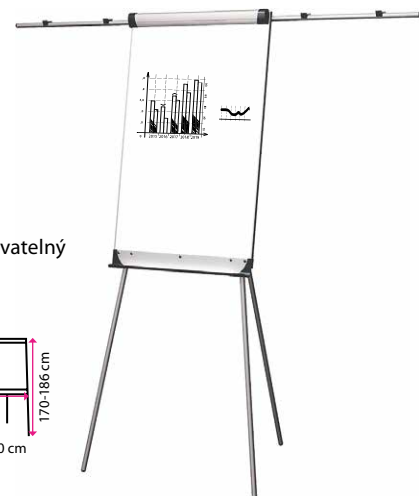

2 499 Kč

Parametry	1 De Luxe 68 x 97 cm	2 Junior 68 x 97 cm	3 Vario Star 68 x 100 cm	4 Standard 68 x 100 cm	5 Flipchart 70 x 100 cm	6 Flipchart PRO 70 x 100 cm
Cena (bez DPH)	5 399 Kč	3 999 Kč	3 879 Kč	2 249 Kč	1 999 Kč	2 499 Kč
Barva	šedá / bílá	šedá / bílá	bílá	bílá	bílá	bílá
Kód	10700021	10700019	10150338	10150337	10190034	10190035
Odesíláme do	3 prac. dní	3 prac. dní	5 prac. dní	5 prac. dní	3 prac. dní	3 prac. dní