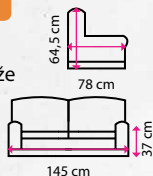

2 Sedací souprava - dvojsedák NOTRE DAME

★ ZAVÁDĚCÍ CENA

Nosnost 1 místa: 120 kg
Potahový materiál: eko kůže

9 699 Kč