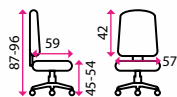

1 629 Kč

1 249 Kč