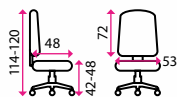

Židle a křesla do 3 999 Kč

Trávíte v kanceláři více než 8 hodin denně? Obyčejná židle je pro vás nedostačující. Dopřejte vašim zádům a páteři stabilní oporu. Výšku područek si nastavte tak, jak vám to nejlépe vyhovuje. Máte rádi houpaní? Křeslo Luxus s houpací mechanikou nyní pořídíte za skvělou cenu.

? Nevíte, který model vybrat? Podrobné srovnání a průvodce výběrem najdete na str. 18.

1 Kancelářské křeslo LUGO

SLEVA 20 %

Doporučená délka sezení:

do 8 hodin denně

Potahový materiál:

eko kůže

Područky:

pevné područky

Materiál kříže:

kov

Kolečka:

univerzální

Nosnost:

130 kg

4 999 Kč

3 999 Kč