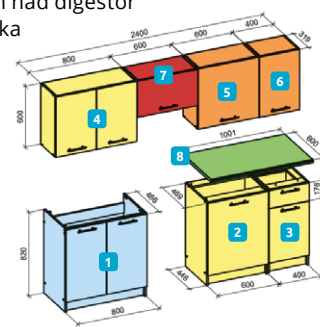

DUB SONOMA
BÍLÁ

PRACOVNÍ DESKA
PÍSKOVÁ

2 Kuchyňská linka PERLA 260

5 799 Kč

Kuchyňská linka zahrnuje:

1. 1 spodní skříň se zásuvkami
2. 2 široká spodní skříň
3. 3 spodní skříň pro dřez
4. 4 závěsná jednodveřová skříň
5. 5 závěsná široká skříň se sklem
6. 6 závěsná široká skříň
7. 7 závěsná skříň nad digestoř
8. 8 pracovní deska