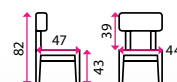

5 Konferenční židle ROYAL

Stohovatelné: ne
Materiál konstrukce: dřevo
Materiál sedadla: pravá kůže
Nosnost: 120 kg

5 989 Kč

6 Konferenční židle VIRE SKID

Stohovatelné: ne
Materiál konstrukce: kov
Materiál sedadla: látka
Nosnost: 120 kg

1 990 Kč

7 Konferenční židle DUFFY

Stohovatelné: ano
Materiál konstrukce: kov
Materiál sedadla: látka se síťovinou
Nosnost: 140 kg

1 149 Kč

8 Konferenční židle JOHN

Stohovatelné: až do 5 ks
Materiál konstrukce: kov
Materiál sedadla: látka se síťovinou
Nosnost: 120 kg

1 230 Kč

9 Konferenční židle JOSHUA

Stohovatelné: ne
Materiál konstrukce: kov
Materiál sedadla: eko kůže
Nosnost: 110 kg

1 159 Kč

Parametry	5 Royal	6 Vire Skid	7 Duffy		8 John					9 Joshua				
Cena (bez DPH)	5 989 Kč	1 990 Kč	1 149 Kč		1 230 Kč					1 159 Kč				
Barva	černá	černá	modrá	černá	modrá	černá	šedá	oranžová	vínová	bílá	černá	modrá	šedá	žlutá
Kód	60100010	30100152	40300055	40300021	10100355	10100317	10100354	10100381	10100353	30500153	30500154	30500155	30500156	30500157
Odesíláme do	24 hodin	24 hodin	24 hodin		24 hodin					24 hodin