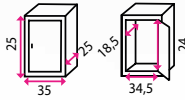

Nábytkové sejfy

Hledáte-li řešení, jak **nejlépe ochránit své osobní věci**, šperky, hotovost a jiné cennosti, které by rozhodně neměly skončit v rukou nepovolaných osob, jsou pro vás nábytkové sejfy tou správnou volbou. Snadno se přemísťují, což se může hodit zejména při stěhování či změně pracovního prostoru. Pojistit si je můžete až do výše 50 000 Kč. Menší sejfy šikovně **skryjete v nábytku**, ty větší zase doplní interiér kanceláře. Jejich další výhodou je **protipožární drážka**, díky které se stávají odolnými proti žáru. V ceně je navíc zahrnutá také kotevní mechanika.

bezpečnostní třída trezoru podle normy ČSN 916012	orientační úložná částka v hotovosti
Z1	-
Z2	do 30 000 Kč
Z3	do 50 000 Kč

Uvedené částky pro vložení do trezoru jsou orientační a liší se u každé pojistovny.

1 Nábytkový sejf ATLANTIS1

2 419 Kč

Bezpečnostní třída: Z1
Typ zámku: elektronický
Váha: 7 kg
Police: ✗
Tloušťka oceli: 2 a 4 mm