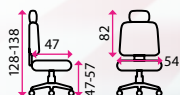

**Racing Z
pro extra
pohodlný sed**

3 599 Kč

2 339 Kč