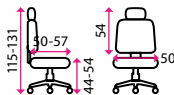

4 Kancelářská židle SALVADOR

SLEVA 14 %

Doporučená délka sezení:

více než 8 hodin denně

Potahový materiál:

síťovina

Područky:

4D područky

Materiál kříže:

kov

Kolečka:

univerzální

Nosnost:

150 kg

6 999 Kč

5 999 Kč

5 Kancelářská židle SPARTA

Doporučená délka sezení:

více než 8 hodin denně

Potahový materiál:
látkový sedák se sít. opěrkem

Područky:

3D područky

Materiál kříže:

kov

Kolečka:

univerzální

Nosnost:

150 kg

4 999 Kč

Synchronní
mechanika

Výškově
stavitelný
sedák

Nastavitelná
bederní
opěrka

3D
stavitelné
područky

Hlubkový
posun
sedáku

Nastavitelná
hlavová
opěrka

6 Kancelářská židle THALIA

1+1 ZDARMA

Doporučená délka sezení:

do 8 hodin denně

Potahový materiál:
látkový sedák se sít. opěrkem

Područky:

pevné područky

Materiál kříže:

plast

Kolečka:

univerzální

Nosnost:

150 kg

Výškově
stavitelný
sedák

Houpačí
mechanika

2 699 Kč

Parametry	1 Praga PCR	2 AKCE Gustavo	3 AKCE Claude	4 AKCE Salvador	5 Sparta	6 AKCE Thalia
Cena (bez DPH)	12 599 Kč	5 999 Kč	3 999 Kč	5 999 Kč	4 999 Kč	2 699 Kč
Barva	černá	černá	černá modrá šedá	černá šedá	černá	černá šedá modrá červená
Kód	10950058	40300003	40300042 40300043 40300044	40300005 40300006	40400041	40300031 40300035 40300036 40300037
Odesíláme do	28 dní	24 hodin	24 hodin	24 hodin	24 hodin	24 hodin