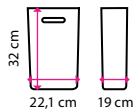

5 Vysoušeč rukou JET DRYER BOOSTER

Ověřená konstrukce, atypický design a mimořádně rychlý start.

Typ: horkovzdušný
Délka osoušení: 15 s
Hlučnost: 75 dB