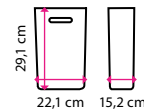

7 Vysoušeč rukou JET DRYER STORM

Ověřená konstrukce, atypický design a mimořádně rychlý start.

Typ: horkovzdušný
Délka osoušení: 15 s
Hlučnost: 78 dB