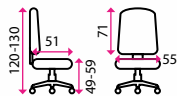

pevné područky

Materiál kříže:

kov

Kolečka:

na měkké podlahy a koberce

Nosnost:

110 kg

4 990 Kč