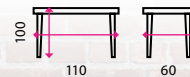

Barové stoly

1 Barový stůl MONICA

2 319 Kč

2 Barový stůl OGGY

2 299 Kč

3 Barový stůl METRO

6 379 Kč

Jídelní lavice