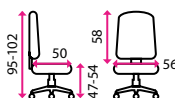

2 Zdravotní židle TECHNO FLEX

Doporučená délka sezení: více než 8 hodin denně

Potahový materiál: látkový sedák se sít. opěrkem

Materiál kříže: kov

Nosnost: 120 kg

12 727 Kč