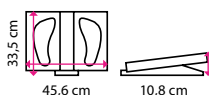

10 Podnožka OSVĚŽUJÍCÍ CHODIDLA

- Poskytuje úlevu od bolesti z dlouhodobé práce a zlepšuje krevní oběh. Větrací otvory navíc fungují jako masážní výstupky, díky kterým se uleví vašim unaveným chodidlům. Výšku podnožky si můžete nastavit ve 2 polohách a náklánět až do úhlu 22°.

749 Kč