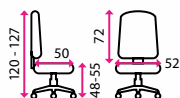

4 Kancelářské křeslo PRINCE

4 599 Kč

Doporučená délka sezení:

do 8 hodin denně

Potahový materiál:

eko kůže

Područky:

pevné područky

Materiál kříže:

kov

Kolečka:

univerzální

Nosnost:

130 kg

5 Kancelářské křeslo BRANDON

Doporučená délka sezení:

do 8 hodin denně

Potahový materiál:

eko kůže

Područky:

pevné područky

Materiál kříže:

kov

Kolečka:

na měkké podlahy a koberec

Nosnost:

100 kg