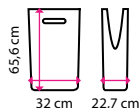

Vysoušeče rukou

Nahradte drahé papírové utěrky za úsporný vysoušeč rukou a ušetřete až 62 000 Kč již první rok.

Klasické papírové utěrky se možná tváří levně, ale v konečném součtu rozhodně nepatří mezi nejlevnější způsoby osoušení rukou. Klasické látkové ručníky jsou zase nehygienické a pro mnohé z nás nepřijemné. Pomalé fukary pak jen spotřebovávají velké množství energie a zbytečně na toaletách lidi zdržují. Vyzkoušejte některý z revolučních vysoušečů Jet Dryer a vyřešte všechny tyto problémy jedním jediným strojem.

Vysoušeče Jet Dryer proti papírovým utěrkám?

použití	Měsíční náklady		Úspora s vysoušečem	
	náklady na utěrky	náklady na vysoušeč	měsíčně	ročně
100 denně	720 Kč	75 Kč	ušetříte 645 Kč	ušetříte 7 740 Kč
200 denně	1 440 Kč	150 Kč	ušetříte 1 290 Kč	ušetříte 15 480 Kč
400 denně	2 880 Kč	300 Kč	ušetříte 2 580 Kč	ušetříte 30 960 Kč
800 denně	5 760 Kč	600 Kč	ušetříte 5 160 Kč	ušetříte 61 920 Kč

Pro kalkulaci byla použita nejnižší prodejní cena nejčastěji používaných papírových ručníků. Na utření rukou je průměrná potřeba tří ručníků.

Pro výpočet ceny elektřiny kalkulujeme s cenou 4,50 Kč/kWh. Vysoušeč spotřebuje 2 kWh/h.

1 Vysoušeč rukou DUALFLOW

Stroj s vysokou účinností, doporučujeme instalovat na velmi frekventovaných místech.

Typ: tryskový
Délka osoušení: 8 s
HEPA filtr: ✓
Hlučnost: 72 dB