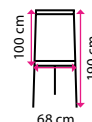

4 Flipchart SICO STANDARD 68 x 100 cm

NEJLEPŠÍ POMĚR CENA/KVALITA

Typ flipchartu: trojnožka
Typ povrchu: magnetický, popisovatelný
Materiál konstrukce: plast
Odkládací plocha: ✓

2 249 Kč

5 Magnetický flipchart 70 x 100 cm