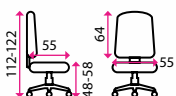

6 Kancelářská židle BRENDA

Doporučená délka sezení:

do 8 hodin denně

Potahový materiál:

látka

Područky:

pevné područky

Materiál kříže:

kov

Kolečka:

na měkké podlahy a koberce

Nosnost:

120 kg

1 989 Kč