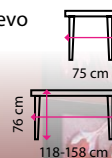

1 Jídelní stůl SANDOR

Materiál horní desky: dřevo
Materiál podnože: dřevo/kov
Počet míst k sezení: 6-8
Nosnost: 60 kg

SLEVA 23 %

11 671 Kč

9 990 Kč

2 Jídelní stůl MAURICY

Materiál horní desky: dřevo
Materiál podnože: dřevo
Počet míst k sezení: 6-8
Nosnost: 40 kg