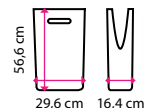

2 Vysoušeč rukou JET DRYER SLIM

Ideální pro všechny typy provozů, vhodný i na toalety limitované prostorem.

Typ: tryskový
Délka osoušení: 10 s
HEPA filtr: ✓
Hlučnost: 70 dB

12 399 Kč

3 Vysoušeč rukou JET DRYER CLASSIC

Ideální pro všechny typy provozů a veřejné toalety s vysokou návštěvností (obchodní centra, sportoviště, letiště apod.).

Typ: tryskový
Délka osoušení: 10 s
HEPA filtr: ✓
Hlučnost: 75 dB