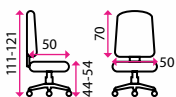

3 199 Kč

1 999 Kč

6 Kancelářská židle DRAKE

Doporučená délka sezení:
do 8 hodin denně
Potahový materiál:
látka
Područky:
nastavení výšky
Materiál kříže:
plast
Kolečka:
na měkké podlahy a koberce
Nosnost:
120 kg