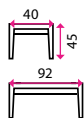

4 Jídelní lavice BRANDO

1 759 Kč