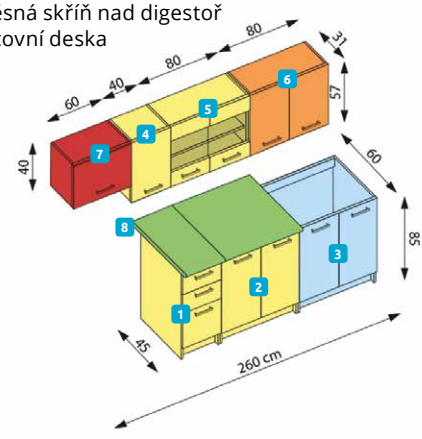

3 Dřez SINKS CLP-D 800

Materiál: matný nerez
Rozměry vnější: 80 x 60 x 15,5 cm
Rozměry mycí komory: 41 x 36 cm
Výpust: 6 cm

1 039 Kč

4 Dřez celoplošný RODI CLP-A 800

Materiál: matný nerez
Rozměry vnější: 80 x 60 x 14,5 cm
Rozměry mycí komory: 34 x 37 cm
Výpust: 6 cm