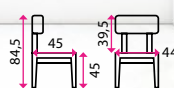

Materiál konstrukce: plast, kov
Područky: pevné područky
Kolečka: ✓
Materiál sedadla: látka
Stohovatelné: ✓
Skládací konstrukce: ✓

4 699 Kč

13 Konferenční židle ZEN

★ ZAVÁDĚCÍ CENA

Materiál konstrukce: plast, kov
Područky: nastavitelné područky
Kolečka: ✓
Materiál sedadla: látka
Stohovatelné: ✓
Skládací konstrukce: ✓