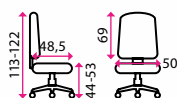

na měkké podlahy a koberce

Nosnost:

120 kg

2 739 Kč

1 AKCE

Lugo

2 AKCE

Luxus