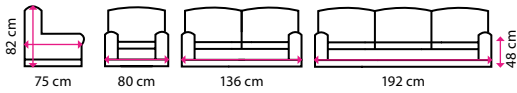

8 590 Kč

10 Sedací souprava BRUSEL, trojsedák

Potahový materiál: eko kůže
Materiál podnože: kov
Materiál konstrukce: dřevo
Nosnost 1 místa: 130 kg

9 990 Kč

11 Konferenční stůl KVADRO, čtvercový

Tvar horní desky: čtverec
Materiál horní desky: dřevo
Materiál podnože: dřevo
Nosnost: 20 kg