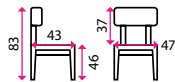

Konferenční židle

Konferenční židle jsou jedním z nejdůležitějších prvků za-
sedacích či konferenčních místností. Skvěle je však využije-
te například také v klasických kancelářích nebo ve školách.
Nabízíme širokou škálu konferenčních židlí v nejrůzn-
ších provedeních, tvarech či použitých materiálech.

1 Konferenční židle VIVA 2019 černé nohy

SLEVA 15 %

Stohovatelné: ano
Materiál konstrukce: kov
Materiál sedadla: látka
Nosnost: 120 kg

499 Kč

425 Kč