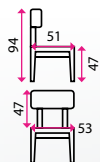

5 Konferenční židle ROYAL

Stohovatelné: ne
Materiál konstrukce: dřevo
Materiál sedadla: pravá kůže
Nosnost: 120 kg