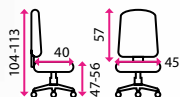

pevné područky

Materiál kříže:

kov

Kolečka:

na měkké podlahy a koberec

Nosnost:

100 kg

3 819 Kč