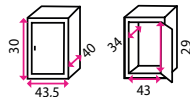

1 546 Kč

3 Nábytkový sejf SPEEDY 2

Bezpečnostní třída: Z1
Typ zámku: elektronický
Váha: 17 kg
Police: ✓
Tloušťka oceli: 2 a 4 mm

3 498 Kč

4 Nábytkový sejf TRENDY-2

Bezpečnostní třída: Z1
Typ zámku: elektronický
Váha: 16 kg
Police: ✓
Tloušťka oceli: 2 a 4 mm