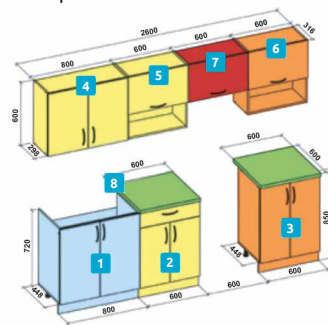

5 Kuchyňská linka VIOLA 260

6 169 Kč

Kuchyňská linka zahrnuje:

1. 1 spodní skříň pod dřez
2. 2 spodní skříň se zásuvkou
3. 3 spodní skříň
4. 4 závěsná dvoudveřová skříň
5. 5 závěsná skříň s odkládacím prostorem
6. 6 závěsná skříň s odkládacím prostorem
7. 7 závěsná skříňka nad digestoř
8. 8 rozdělená pracovní deska