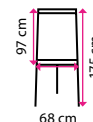

Prezentace v kanceláři

Informace hrají v každém byznysu klíčovou roli. Ať už je sdílíte s kýmkoliv a kdekoliv, způsob jejich prezentace je důležitý. Vhodně zvolený flipchart, tabule či vitrina dokáží upoutat pozornost a posílit důvěryhodnost. Poradíme vám s jejich výběrem.

Flipcharty

Flipcharty mají magnetický popisovatelný povrch. Stopy popisovače můžete stírat i na sucho. Konstrukce flipchartů jsou z hliníku. Jsou vybaveny odkládací lištou.

1 Flipchart Magnetoplan DE LUXE 68 x 97 cm

NEJVYŠŠÍ KVALITA

Typ flipchartu: mobilní
Typ povrchu: magnetický, lakovaný, popisovatelný
Materiál konstrukce: kov
Odkládací plocha: ✓

5 399 Kč

2 Flipchart Magnetoplan JUNIOR 68 x 97 cm

NEJVYŠŠÍ KVALITA

Typ flipchartu: mobilní
Typ povrchu: magnetický, lakovaný, popisovatelný
Materiál konstrukce: kov
Odkládací plocha: ✓

3 999 Kč

3 Flipchart SICO VARIO STAR 68 x 100 cm

NEJLEPŠÍ POMĚR CENA/KVALITA

Typ flipchartu: mobilní
Typ povrchu: magnetický, popisovatelný
Materiál konstrukce: plast
Odkládací plocha: ✓

3 879 Kč

+ dárek ZDARMA
Set fixů pro whiteboardy 4 ks

4 Flipchart SICO STANDARD 68 x 100 cm

NEJLEPŠÍ POMĚR CENA/KVALITA

Typ flipchartu: trojnožka
Typ povrchu: magnetický, popisovatelný
Materiál konstrukce: plast
Odkládací plocha: ✓

2 249 Kč

5 Magnetický flipchart 70 x 100 cm

NEJLEVNĚJŠÍ

Typ flipchartu: trojnožka
Typ povrchu: magnetický, popisovatelný
Materiál konstrukce: hliník
Odkládací plocha: ✓

1 999 Kč

6 Magnetický flipchart PRO 70 x 100 cm

Typ flipchartu: trojnožka
Typ povrchu: magnetický, popisovatelný
Materiál konstrukce: hliník
Odkládací plocha: ✓

2 499 Kč