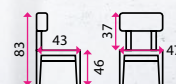

1 Konferenční židle VIVA 2019 černé nohy

SLEVA 15 %

Stohovatelné: ano
Materiál konstrukce: kov
Materiál sedadla: látka
Nosnost: 120 kg

499 Kč

425 Kč

2 Konferenční židle VIVA 2019 chromované nohy

SLEVA 35 %

Stohovatelné: ano
Materiál konstrukce: kov
Materiál sedadla: látka
Nosnost: 120 kg