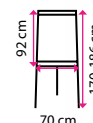

Parametry	1 De Luxe 68 x 97 cm	2 Junior 68 x 97 cm	3 Vario Star 68 x 100 cm	4 Standard 68 x 100 cm	5 Flipchart 70 x 100 cm	6 Flipchart PRO 70 x 100 cm
Cena (bez DPH)	5 399 Kč	3 999 Kč	3 879 Kč	2 249 Kč	1 999 Kč	2 499 Kč
Barva	šedá / bílá	šedá / bílá	bílá	bílá	bílá	bílá
Kód	10700021	10700019	10150338	10150337	10190034	10190035
Odesíláme do	3 prac. dní	3 prac. dní	5 prac. dní	5 prac. dní	3 prac. dní	3 prac. dní