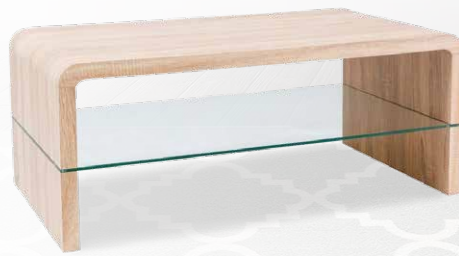

12 Konferenční stůl CATANIA

Tvar horní desky: speciální
Materiál horní desky: sklo
Materiál podnože: kov

1 015 Kč

13 Konferenční stůl JONATHAN

Tvar horní desky: obdélník
Materiál horní desky: dřevo
Materiál podnože: dřevo

2 670 Kč

14 Konferenční stůl MEDEA

Tvar horní desky: ovál
Materiál horní desky: dřevo
Materiál podnože: kov

1 187 Kč

Parametry	8 Brusel	9 Brusel	10 Brusel	11 Kvadro - čtvercový	12 Catania	13 Jonathan	14 Medea				
Cena (bez DPH)	6 290 Kč	8 590 Kč	9 990 Kč	1 049 Kč	1 015 Kč	2 670 Kč	1 187 Kč				
Barva	černá	černá	černá	bílá	tmavý ořech	dub san remo	dub sonoma	dub wotan	černá	dub sonoma	dub sonoma / bílá
Kód	40400031	40400032	40400033	30101755	30101756	30101757	30101758	30101759	30100491	30500228	30100553
Odesíláme do	24 hodin	24 hodin	24 hodin	24 hodin	24 hodin	24 hodin	24 hodin	24 hodin	24 hodin	24 hodin	24 hodin