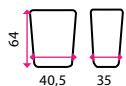

15 Obdélníkový pedálový koš 45 l

Typ: pedálový
Materiál: plast
Objem: 45 l

1 231 Kč