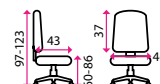

Dílna a sklad

1 Pracovní židle PALERMO

ZAVÁDĚCÍ CENA

NOVINKA

Materiál: plast
Kolečka: univerzální
Opěrka nohou: ✗
Nosnost: 120 kg

1 999 Kč

2 Pracovní židle SOFTY

Materiál: PUR pěna
Kolečka: na měkké podlahy a koberce
Opěrka nohou: ✗
Nosnost: 120 kg

3 345 Kč

3 Pracovní židle SOFTY XL

Materiál: PUR pěna
Kolečka: kluzáky
Opěrka nohou: ✓
Nosnost: 120 kg

3 977 Kč

4 Pracovní židle PIERA

Materiál: PUR pěna
Kolečka: na měkké podlahy a koberce
Opěrka nohou: ✗
Nosnost: 120 kg

2 490 Kč

5 Pracovní židle PIERA XL

Materiál: PUR pěna
Kolečka: kluzáky
Opěrka nohou: ✓
Nosnost: 120 kg

3 195 Kč

6 Pracovní židle SYNC ANTISTATIC bez područek

Materiál: látka
Kolečka: univerzální
Opěrka nohou: ✗
Nosnost: 130 kg

4 919 Kč

7 Pracovní židle SYNC ANTISTATIC s područkami

Materiál: látka
Kolečka: univerzální
Opěrka nohou: ✗
Nosnost: 130 kg

5 479 Kč

8 Pracovní židle MINI ANTISTATIC

Materiál: látka
Kolečka: na měkké podlahy a koberce
Opěrka nohou: ✗
Nosnost: 130 kg

2 769 Kč

9 Pracovní židle MINI ANTISTATIC s opěrkou nohou

Materiál: látka
Kolečka: na měkké podlahy a koberce
Opěrka nohou: ✓
Nosnost: 130 kg

3 299 Kč

10 Pracovní židle PANTHER ANTISTATIC bez područek

Materiál: látka
Kolečka: univerzální
Opěrka nohou: ✗
Nosnost: 130 kg

3 739 Kč

11 Pracovní židle PANTHER ANTISTATIC s područkami

Materiál: látka
Kolečka: univerzální
Opěrka nohou: ✗
Nosnost: 130 kg

4 299 Kč