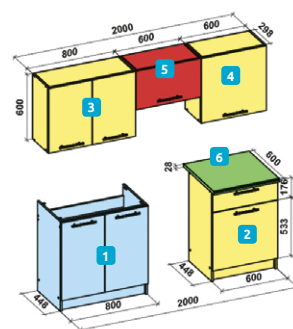

KRÉMOVÁ
DUB SONOMA

PRACOVNÍ DESKA
BÍLÁ