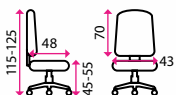

Područky:

pevné područky

Materiál kříže:

kov

Kolečka:

na měkké podlahy a koberce

Nosnost:

110 kg