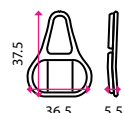

- ✓ Naučíte se správnému a přirozenému držení těla
- ✓ Zmírníte tlak na meziobratlové ploténky a obrátíte
- ✓ Zlepšíte pružnost zádoových svalů, snížíte riziko ztuhlosti a zablokovaných nervů
- ✓ Zlepšíte funkce vnitřních orgánů, zrychlíte metabolismus

Jednou z velmi účinných metod proti bolesti zad je cvičení na balančním míči, kde se využívá tzv. senzomotorické simulace, kdy se při vyrovnání rovnováhy nutí zapínat svaly, které při obyčejném sezení nevyužíváte, a naopak uvolníte svaly, které při obyčejném sezení přetěžujete. Na tomto principu jsou konstruovány i balanční židle, jež jednoznačně patří k tomu nejlepšímu, na čem dnes můžete v kanceláři sedět.

6 Stojan pod LCD/TFT monitor SMART SUITES

- Vhodný pro monitory LCD/TFT s maximální úhlopříčkou 21" a hmotností do 10 kg.
- Možnost regulace výšky do 3 pozic - 100, 115 a 130 mm.

690 Kč

do 10 kg

7 Stojan pod LCD/TFT monitor PLUS SMART SUITES

- Vhodný pro monitory LCD/TFT s maximální úhlopříčkou 21" a hmotností do 10 kg.
- Možnost regulace výšky do 3 pozic - 100, 115 a 130 mm.
- Součástí stojanu je závěsná police.

990 Kč

do 10 kg

8 Zádová opěrka PROFESSIONAL

- Doporučena Mezinárodní akademii pro ergonomické produkty FIRA.

789 Kč

9 Zádová opěrka PROFESSIONAL SERIES

- Zajistí zdravé podepření páteře pro správné a zároveň pohodlné sezení.

980 Kč

10 Podnožka OSVĚŽUJÍCÍ CHODIDLA

- Poskytuje úlevu od bolesti z dlouhodobé práce a zlepšuje krevní oběh. Větrací otvory navíc fungují jako masážní výstupky, díky kterým se uleví vašim unaveným chodidlům. Výšku podnožky si můžete nastavit ve 2 polohách a náklánět až do úhlu 22°.

749 Kč

11 Nožní opěrka ERGONOMIC

- Inovativní pryžový masážní povrch snižuje stres a regeneruje unavená chodidla. Zároveň zlepšuje držení těla, napomáhá zdravému oběhu krve a zvyšuje pohodlí při práci.