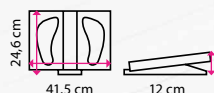

**Brr, zima přichází!
Chce to klid a nohy v teple**

1 499 Kč

1 199 Kč

3 Konferenční stolek RIVA

SLEVA 20 %

Tvar horní desky: kruh
Materiál horní desky: sklo
Materiál podnože: kov
Nosnost: 20 kg

**Dodá šmrnc
obývacímu pokoji
i zasedací místnosti**