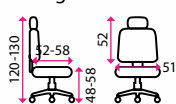

Područky:

3D područky

Materiál kříže:

plast

Kolečka:

univerzální

Nosnost:

140 kg