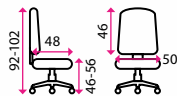

Houpačí
mechanika

Výškově
stavitelný
sedák

Bederní
pás

1 549 Kč

1 249 Kč

3 Kancelářská židle **SANTOS**

SLEVA 37 %

Doporučená délka sezení: