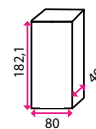

2 Střední skříně

3 299 Kč