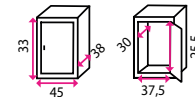

5 Nábytkový sejf CLEVER B4

Bezpečnostní třída: Z3
Typ zámku: mechanický klíčový
Váha: 38 kg
Police: ✓
Tloušťka oceli: 3 a 6 mm

5 550 Kč

Kartotéky

Kartotéky jsou vyrobené z **pevného ocelového plechu** o tloušťce až 1,5 mm. Zásuvky disponují plným výsuvem a **bezpečnostním systémem**, zásluhou kterého nelze otevřít nadnou více šuplíků. Jejich vnitřní rozměry jsou uzpůsobené pro formát A4 a hravě si poradí i s dokumentací o hmotnosti **až 40 kg**. Bezpečnost zajistí rovněž **centrální uzamykání**. Nemusíte tedy ztrácet čas nad zamykáním každé zásuvky zvlášť. Rektifikační nožičky si můžete sami nastavit a jednoduše vyrovnat i nerovnost podlahy.

6 Kovová kartotéka 2/3/4 ZÁSUVKY

Typ kartotéky: jednořadá
Materiál: plech
Počet zásuvek: 2-4 zásuvky
Výsuv zásuvky: 100 %
Druh zámku: centrální
Nosnost zásuvky: 40 kg