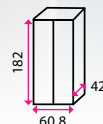

2 Kovová šatní skříň 60

3 599 Kč

SLEVA 31 %

2 499 Kč

Typ kovové skříňky: bez podstavky
Počet skříňek: 2
Zámek: cylindrický
Tloušťka plechu: 0,5-1 mm
Počet polic: 1
Nosnost polic: 40 kg