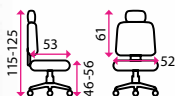

6 Kancelářská židle AMBASADOR

Doporučená délka sezení:

do 8 hodin denně

Potahový materiál:

látkový sedák se sít. opěrkem

Područky:

nastavení výšky

Materiál kříže:

kov

Kolečka:

na měkké podlahy a koberec

Nosnost:

120 kg