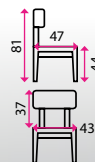

7 Konferenční židle DUFFY

Stohovatelné: ano
Materiál konstrukce: kov
Materiál sedadla: látka se síťovinou
Nosnost: 140 kg