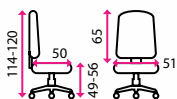

Materiál kříže:

dřevo

Kolečka:

univerzální

Nosnost:

120 kg

PRAVÁ KŮŽE

13 149 Kč