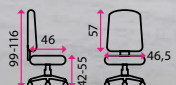

11 Pracovní židle PANTHER ANTISTATIC s područkami

Materiál: látka
Kolečka: univerzální
Opěrka nohou: ✗
Nosnost: 130 kg

4 299 Kč