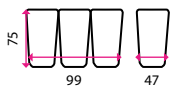

14 Sestava košů na tříděný odpad

Typ: otevřený
Materiál: plast
Objem: 180 l

5 891 Kč