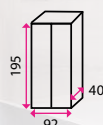

4 80 cm

5 591 Kč

5 92 cm

5 949 Kč

6 120 cm

7 733 Kč

Parametry	1 Nízká			2 Střední			3 Vysoká			4 Skříně 80	5 Skříně 92	6 Skříně 120
Cena (bez DPH)	2 599 Kč			3 299 Kč			4 699 Kč			5 591 Kč	5 949 Kč	7 733 Kč
Barva	hruška	javor	tmavý ořech	hruška	javor	tmavý ořech	hruška	javor	tmavý ořech	šedá RAL 7035	šedá RAL 7035	šedá RAL 7035
Kód	10502213	10500617	10500618	10502212	10500613	10500614	10502211	10500609	10500610	10930025	10930026	10930028
Odesíláme do	2 prac. dní			2 prac. dní			2 prac. dní			2 prac. dní	2 prac. dní	2 prac. dní