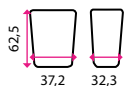

16 Koš obdélníkový 30 l

Typ: pedálový
Materiál: kov
Objem: 30 l

2 703 Kč