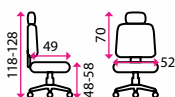

3 499 Kč

3 Kancelářská židle STIG

Doporučená délka sezení:

do 8 hodin denně

Potahový materiál:

látka

Područky:
nastavení výšky

Materiál kříže:

plast

Kolečka:

na měkké podlahy a koberce

Nosnost:

120 kg