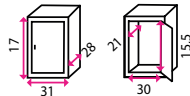

1 Nábytkový sejf ATLANTIS1

2 419 Kč

Bezpečnostní třída: Z1
Typ zámku: elektronický
Váha: 7 kg
Police: ✗
Tloušťka oceli: 2 a 4 mm

2 Nábytkový sejf SATURN LE17

Bezpečnostní třída: Z1
Typ zámku: mechanický klíčový
Váha: 7 kg
Police: ✗
Tloušťka oceli: 3 a 4 mm