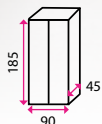

Šatny a úklidová technika

Školní šatny, fitness centra, krytá koupaliště. Všechna tato místa spojuje jedno - stovky návštěvníků hledající bezpečné místo, kam si uschovat své věci, zatím co se budou věnovat aktivitě zvoleného zařízení. Naše praktické kovové skříňky se postarají o bezpečnou úschovu oblečení i osobních věcí. Veškerý obsah skříňek je totiž **zabezpečen cylindrickým zámkem**. Nespornou předností je možnost vytvoření velkého šatního celku z dílčích skříňek a vysoká nosnost polic až 40 kg. Pořádek a nablýskané podlahy šaten zajistí speciální čisticí prostředky. Zásluhou naší uklížecké techniky si navíc ušetříte při úklidu spoustu času a budete mít veškeré náčiní a prostředky vždy po ruce.

1 Kovová šatní skříň

3 799 Kč

SLEVA 21 %

2 999 Kč

Typ kovové skříňky: na soklu
Počet skříňek: 1
Zámek: cylindrický
Tloušťka plechu: 0,5-1 mm
Počet polic: 4
Nosnost polic: 40 kg