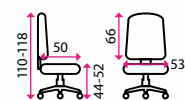

Židle a křesla se zvýšenou nosností 150 kg

Hledáte pevnou židli, která si poradí i s vysokou zátěží? Anebo ideální řešení pro nepřetržité provozy, během kterých se na jedné židli vystřídá více uživatelů? Nosnosti našich židlí jsme poctivě otestovali, takže se můžete spolehnout, že pist nezačne časem klesat a židle se tak přizpůsobí každému.

? Nevíte, který model vybrat? Podrobné srovnání a průvodce výběrem najdete na str. 18.

1 Kancelářské křeslo PRAGA PCR

Doporučená délka sezení:
do 8 hodin denně
Potahový materiál:
eko kůže
Područky:
pevné područky
Materiál kříže:
kov
Kolečka:
na měkké podlahy a koberec
Nosnost:
150 kg