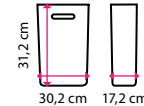

8 Vysoušeč rukou JET DRYER DYNAMIC

Maximálně hygienický zásluhou HEPA filtru.

Typ: horkovzdušný
Délka osoušení: 15 s
Hlučnost: 69 dB