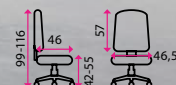

Parametry	1 Palermo	2 Softy	3 Softy XL	4 Piera	5 Piera XL	6 Sync Antistatic	7 Sync Antistatic	8 Mini Antistatic	9 Mini Antistatic	10 Panther Antistatic	11 Panther Antistatic
Cena (bez DPH)	1 999 Kč	3 345 Kč	3 977 Kč	2 490 Kč	3 195 Kč	4 919 Kč	5 479 Kč	2 769 Kč	3 299 Kč	3 739 Kč	4 299 Kč
Barva	černá	černá	černá	černá	černá	antracit	antracit	antracit	antracit	antracit	antracit
Kód	40200079	10100020	10100022	10100014	10100017	10250066	10250067	10250068	10250069	10250070	10250071
Odesíláme do	24 hodin	24 hodin	24 hodin	24 hodin	24 hodin	21 dní	21 dní	21 dní	21 dní	21 dní	21 dní