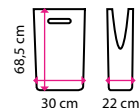

13 222 Kč

4 Vysoušeč rukou JET DRYER SIMPLE

Ekonomické řešení pro toalety s vysokou návštěvností, zcela bezkontaktní ovládání.

Typ: horkovzdušný
Délka osoušení: 15 s
Hlučnost: 82 dB