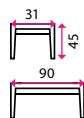

5 Jídelní lavice KARL

1 499 Kč