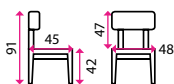

Konferenční židle

Konferenční židle jsou jedním z nejdůležitějších prvků za-
sedacích či konferenčních místností. Skvěle je však využije-
te například také v klasických kancelářích nebo ve školách.
Nabízíme širokou škálu konferenčních židlí v nejrůzn-
ších provedeních, tvarech či použitých materiálech.

1 Konferenční židle VIVA 2019 černé nohy

SLEVA 15 %

Stohovatelné: ano
Materiál konstrukce: kov
Materiál sedadla: látka
Nosnost: 120 kg

499 Kč

425 Kč

2 Konferenční židle VIVA 2019 chromované nohy

SLEVA 35 %

Stohovatelné: ano
Materiál konstrukce: kov
Materiál sedadla: látka
Nosnost: 120 kg

799 Kč

519 Kč

3 Konferenční židle PRYMUS

AKCE 1+1

Stohovatelné: ne
Materiál konstrukce: kov
Materiál sedadla: eko kůže
Nosnost: 140 kg

2 499 Kč

4 Konferenční židle CALI

Stohovatelné: ano
Materiál konstrukce: plast, kov
Materiál sedadla: látka
Nosnost: 100 kg

829 Kč

Parametry	1 AKCE Viva 2019 (černé nohy)				2 AKCE Viva 2019 (chromované nohy)				3 AKCE Prymus		4 Cali			
Cena (bez DPH)	425 Kč				519 Kč				2 499 Kč		829 Kč			
Barva	černá	modrá	šedá	vínová	černá	modrá	šedá	červená	krémová	černá	modrá	černá	šedá	zelená
Kód	10250002	10250004	10250005	10250003	10250006	10250008	10250009	10250007	40100070	40100069	30101948	30101947	30101949	30101950
Odesíláme do	24 hodin				24 hodin				24 hodin		24 hodin