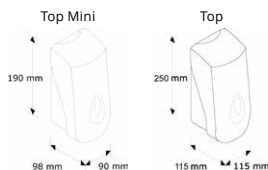

Dávkač tekutého mýdla MERIDA TOP MINI MERIDA TOP na dolévání

- vhodný pro mýdla doplňovaná z kanystru