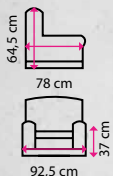

1 Konferenční křeslo NOTRE DAME

★ ZAVÁDĚCÍ CENA

Nosnost 1 místa: 120 kg
Potahový materiál: eko kůže

7 149 Kč