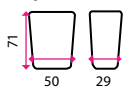

9 Hranatý dotykový koš na tříděný odpad 24 + 24 l

Typ: dotykový
Materiál: kov
Objem: 48 l

4 124 Kč

10 Obdélníkový pedálový koš 55 l s přihrádkou na sáčky

Typ: pedálový
Materiál: kov
Objem: 55 l