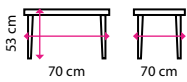

8 590 Kč

10 Sedací souprava BRUSEL, trojsedák

Potahový materiál: eko kůže
Materiál podnože: kov
Materiál konstrukce: dřevo
Nosnost 1 místa: 130 kg

9 990 Kč

11 Konferenční stůl KVADRO, čtvercový

Tvar horní desky: čtverec
Materiál horní desky: dřevo
Materiál podnože: dřevo
Nosnost: 20 kg