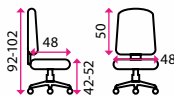

Nosnost:

150 kg

Výškově
stavitelný
sedák

Houpačí
mechanika

2 699 Kč

Parametry	1 Praga PCR	2 AKCE Gustavo	3 AKCE Claude	4 AKCE Salvador	5 Sparta	6 AKCE Thalia
Cena (bez DPH)	12 599 Kč	5 999 Kč	3 999 Kč	5 999 Kč	4 999 Kč	2 699 Kč
Barva	černá	černá	černá modrá šedá	černá šedá	černá	černá šedá modrá červená
Kód	10950058	40300003	40300042 40300043 40300044	40300005 40300006	40400041	40300031 40300035 40300036 40300037
Odesíláme do	28 dní	24 hodin	24 hodin	24 hodin	24 hodin	24 hodin