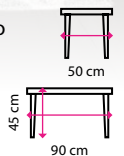

14 Konferenční stůl MEDEA

Tvar horní desky: ovál
Materiál horní desky: dřevo
Materiál podnože: kov

1 187 Kč

Parametry	8 Brusel	9 Brusel	10 Brusel	11 Kvadro - čtvercový	12 Catania	13 Jonathan	14 Medea				
Cena (bez DPH)	6 290 Kč	8 590 Kč	9 990 Kč	1 049 Kč	1 015 Kč	2 670 Kč	1 187 Kč				
Barva	černá	černá	černá	bílá	tmavý ořech	dub san remo	dub sonoma	dub wotan	černá	dub sonoma	dub sonoma / bílá
Kód	40400031	40400032	40400033	30101755	30101756	30101757	30101758	30101759	30100491	30500228	30100553
Odesíláme do	24 hodin	24 hodin	24 hodin	24 hodin	24 hodin	24 hodin	24 hodin	24 hodin	24 hodin	24 hodin	24 hodin