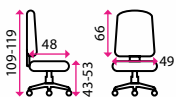

4 Kancelářské křeslo SCROLL

Doporučená délka sezení:
do 8 hodin denně
Potahový materiál:
eko kůže
Područky:
pevné područky
Materiál kříže:
kov
Kolečka:
na měkké podlahy a koberce
Nosnost:
110 kg

2 799 Kč

5 Kancelářské křeslo JERSEY

SLEVA 38 %

Doporučená délka sezení:
do 8 hodin denně
Potahový materiál:
látka s eko kůží
Područky:
pevné područky
Materiál kříže:
plast
Kolečka:
na měkké podlahy a koberce
Nosnost:
130 kg