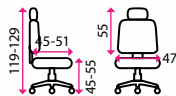

nastavení výšky

Materiál kříže:

kov

Kolečka:

univerzální

Nosnost:

150 kg

9 999 Kč