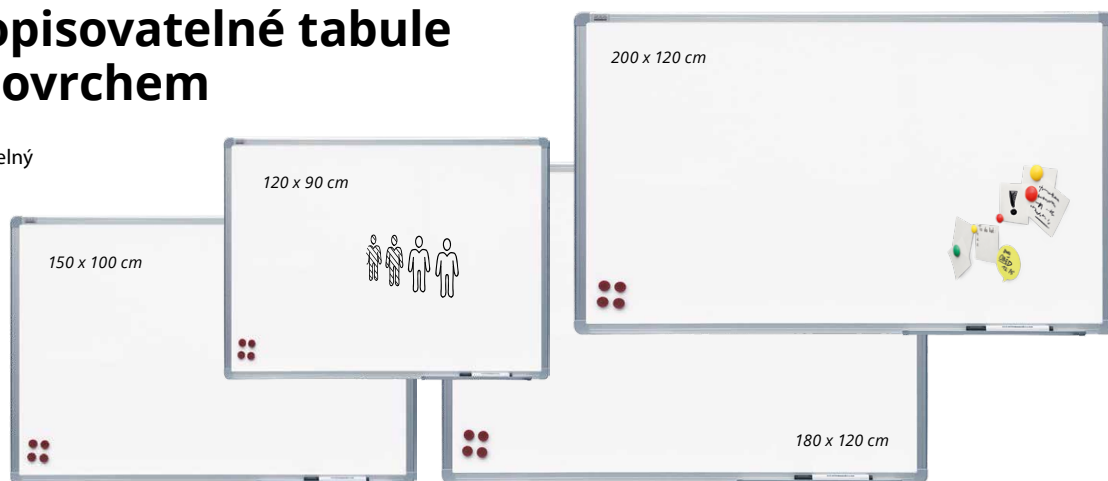

7 Magnetické popisovatelné tabule s lakovaným povrchem

Typ tabule: závěsná

Typ povrchu: magnetický, popisovatelný

Materiál rámu: hliník

Odkládací plocha: ✓

od 1 349 Kč

Parametry	Magnetická tabule 120 x 90 cm	Magnetická tabule 150 x 100 cm	Magnetická tabule 180 x 120 cm	Magnetická tabule 200 x 120 cm
Cena (bez DPH)	1 349 Kč	1 849 Kč	3 599 Kč	4 599 Kč
Barva	bílá	bílá	bílá	bílá
Kód	10190036	10190037	10190038	10190039
Odesíláme do	3 prac. dní	3 prac. dní	3 prac. dní	3 prac. dní