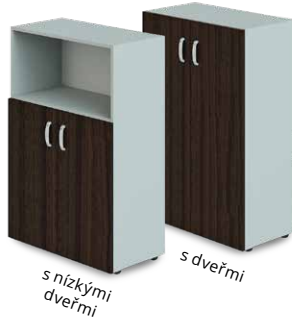

Střední skříně

(79,8 x 42,2 x 119,5 cm) d x h x v

	s nízkými dveřmi	s dveřmi
Cena (bez DPH)	3 109 Kč	3 329 Kč
Bříza	10501833	10501836
Wenge	10501834	10501837
Merano	10501835	10501838