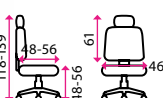

Parametry	1 VITALIS BALANCE XL	2 TECHNO FLEX	3 TECHNO FLEX XL	4 REFLEX BALANCE	5 REFLEX BALANCE XL
Cena (bez DPH)	24 950 Kč	12 727 Kč	13 554 Kč	17 603 Kč	18 099 Kč
Barva	černá	modrá	modrá	modrá	modrá
Kód	10950036	10950048	10950047	10950044	10950045
Odesíláme do	10 dní	10 dní	10 dní	10 dní	10 dní