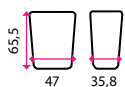

9 Hranatý dotykový koš na tříděný odpad 24 + 24 l

Typ: dotykový
Materiál: kov
Objem: 48 l

4 124 Kč

10 Obdélníkový pedálový koš 55 l s přihrádkou na sáčky

Typ: pedálový
Materiál: kov
Objem: 55 l

3 876 Kč

11 Obdélníkový pedálový koš 50 l