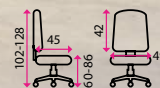

Dílna a sklad

1 Pracovní židle PALERMO

ZAVÁDĚCÍ CENA

NOVINKA

Materiál: plast
Kolečka: univerzální
Opěrka nohou: ✗
Nosnost: 120 kg

1 999 Kč

2 Pracovní židle SOFTY

Materiál: PUR pěna
Kolečka: na měkké podlahy a koberce
Opěrka nohou: ✗
Nosnost: 120 kg

3 345 Kč

3 Pracovní židle SOFTY XL

Materiál: PUR pěna
Kolečka: kluzáky
Opěrka nohou: ✓
Nosnost: 120 kg

3 977 Kč

4 Pracovní židle PIERA

Materiál: PUR pěna
Kolečka: na měkké podlahy a koberce
Opěrka nohou: ✗
Nosnost: 120 kg

2 490 Kč

5 Pracovní židle PIERA XL

Materiál: PUR pěna
Kolečka: kluzáky
Opěrka nohou: ✓
Nosnost: 120 kg

3 195 Kč

6 Pracovní židle SYNC ANTISTATIC bez područek

Materiál: látka
Kolečka: univerzální
Opěrka nohou: ✗
Nosnost: 130 kg

4 919 Kč

7 Pracovní židle SYNC ANTISTATIC s područkami

Materiál: látka
Kolečka: univerzální
Opěrka nohou: ✗
Nosnost: 130 kg

5 479 Kč

8 Pracovní židle MINI ANTISTATIC

Materiál: látka
Kolečka: na měkké podlahy a koberce
Opěrka nohou: ✗
Nosnost: 130 kg

2 769 Kč

9 Pracovní židle MINI ANTISTATIC s opěrkou nohou

Materiál: látka
Kolečka: na měkké podlahy a koberce
Opěrka nohou: ✓
Nosnost: 130 kg

3 299 Kč

10 Pracovní židle PANTHER ANTISTATIC bez područek

Materiál: látka
Kolečka: univerzální
Opěrka nohou: ✗
Nosnost: 130 kg

3 739 Kč

11 Pracovní židle PANTHER ANTISTATIC s područkami

Materiál: látka
Kolečka: univerzální
Opěrka nohou: ✗
Nosnost: 130 kg

4 299 Kč