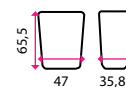

Odpadkové koše

Odpadkové koše jsou nedílnou součástí každé domácnosti i kanceláře. Podle typu odpadu a svých preferencí si můžete vybírat z košů na tříděný odpad, otevřených košů, pedálových i dotykových. Představujeme vám hned několik nejoblíbenějších modelů, které ve vašem interiéru rozhodně nesmí chybět.

1 Pedálový koš na tříděný odpad 58 l

Typ: pedálový
Materiál: kov
Objem: 58 l

4 539 Kč

2 Půlkulatý pedálový koš 60 l

Typ: pedálový
Materiál: kov
Objem: 60 l

3 299 Kč

3 Půlkulatý pedálový koš 50 l

Typ: pedálový
Materiál: plast
Objem: 50 l

1 314 Kč

4 Obdélníkový pedálový koš 55 l

Typ: pedálový
Materiál: kov
Objem: 55 l

4 124 Kč

5 Kovový koš nášlapný 12 l

Typ: pedálový
Materiál: kov
Objem: 12 l

1 199 Kč

6 Obdélníkový pedálový koš 55 l s přihrádkou na sáčky

Typ: pedálový
Materiál: kov
Objem: 55 l

4 199 Kč

7 Koš drátěný stojící 47 l

Typ: otevřený
Materiál: kov
Objem: 47 l

399 Kč

8 Úzký otevřený koš 50 l

Typ: otevřený
Materiál: kov
Objem: 50 l

3 628 Kč

Parametry	1 Pedálový koš na tříděný odpad 58 l	2 Půlkulatý pedálový koš 60 l	3 Půlkulatý pedálový koš 50 l	4 Obdélníkový pedálový koš 55 l	5 Kovový koš nášlapný 12 l	6 Obdélníkový pedálový koš 55 l	7 Koš drátěný stojící 47 l	8 Úzký otevřený koš 50 l
Cena (bez DPH)	4 539 Kč	3 299 Kč	1 314 Kč	4 124 Kč	1 199 Kč	4 199 Kč	399 Kč	3 628 Kč
Barva	nerez	nerez	šedá	rose gold	nerez	bílá	bílá	nerez
Kód	10920145	10920031	10920062	10920020	10390123	10920023	10390014	10920076
Odesíláme do	5 prac. dní	5 prac. dní	5 prac. dní	5 prac. dní	24 hodin	5 prac. dní	3 prac. dní	5 prac. dní