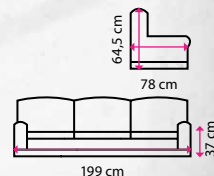

3 Sedací souprava - trojsedák NOTRE DAME

★ ZAVÁDĚCÍ CENA

Nosnost 1 místa: 120 kg
Potahový materiál: eko kůže

10 999 Kč