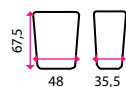

1 314 Kč

4 Obdélníkový pedálový koš 55 l

Typ: pedálový
Materiál: kov
Objem: 55 l