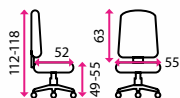

4 Kancelářské křeslo PRINCE

4 599 Kč

Doporučená délka sezení:

do 8 hodin denně

Potahový materiál:

eko kůže

Područky:

pevné područky

Materiál kříže:

kov

Kolečka:

univerzální

Nosnost:

130 kg

5 Kancelářské křeslo BRANDON

Doporučená délka sezení:

do 8 hodin denně

Potahový materiál:

eko kůže

Područky:

pevné područky

Materiál kříže:

kov

Kolečka:

na měkké podlahy a koberec

Nosnost:

100 kg

3 819 Kč

6 Kancelářské křeslo LUCAN

Doporučená délka sezení:

do 8 hodin denně

Potahový materiál:

pravá kůže

Područky:

pevné područky

Materiál kříže:

dřevo

Kolečka:

univerzální

Nosnost:

120 kg

12 269 Kč

Parametry	1 Romford	2 Ergohuman	3 Crosby	4 Prince	5 Brandon	6 Lucan
Cena (bez DPH)	13 149 Kč	13 189 Kč	5 859 Kč	4 599 Kč	3 819 Kč	12 269 Kč
Barva	bílá černá	černá	hnědá černá	běžová černá	šedá	černá
Kód	60100020 60100002	10250088	60100017 60100003	60100016 40200048 40200049	30500173	60100005
Odesíláme do	24 hodin	24 hodin	24 hodin	24 hodin	24 hodin	24 hodin