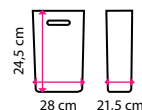

6 Vysoušeč rukou JET DRYER BUTTON

Tělo vysoušeče je vyrobené ze silného a velmi houževnatého kovu, proto je maximálně odolný vůči vandalismu.

Typ: horkovzdušný
Délka osoušení: 15 s
Hlučnost: 78 dB