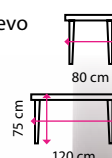

4 Jídelní stůl DECLAN

Materiál horní desky: dřevo
Materiál podnože: dřevo
Počet míst k sezení: 4

2 329 Kč