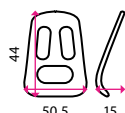

8 Zádová opěrka PROFESSIONAL

- Doporučena Mezinárodní akademii pro ergonomické produkty FIRA.

789 Kč

9 Zádová opěrka PROFESSIONAL SERIES

- Zajistí zdravé podepření páteře pro správné a zároveň pohodlné sezení.

980 Kč