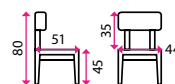

Konferenční židle

Konferenční židle jsou jedním z nejdůležitějších prvků za-
sedacích či konferenčních místností. Skvěle je však využije-
te například také v klasických kancelářích nebo ve školách.
Nabízíme širokou škálu konferenčních židlí v nejrůzn-
ších provedeních, tvarech či použitých materiálech.

1 Konferenční židle VIVA 2019 černé nohy

SLEVA 15 %

Stohovatelné: ano
Materiál konstrukce: kov
Materiál sedadla: látka
Nosnost: 120 kg

499 Kč

425 Kč

2 Konferenční židle VIVA 2019 chromované nohy

SLEVA 35 %

Stohovatelné: ano
Materiál konstrukce: kov
Materiál sedadla: látka
Nosnost: 120 kg

799 Kč

519 Kč

3 Konferenční židle PRYMUS

AKCE 1+1

Stohovatelné: ne
Materiál konstrukce: kov
Materiál sedadla: eko kůže
Nosnost: 140 kg

2 499 Kč

4 Konferenční židle CALI

Stohovatelné: ano
Materiál konstrukce: plast, kov
Materiál sedadla: látka
Nosnost: 100 kg

829 Kč

Parametry	1 AKCE Viva 2019 (černé nohy)				2 AKCE Viva 2019 (chromované nohy)				3 AKCE Prymus		4 Cali			
Cena (bez DPH)	425 Kč				519 Kč				2 499 Kč		829 Kč			
Barva	černá	modrá	šedá	vínová	černá	modrá	šedá	červená	krémová	černá	modrá	černá	šedá	zelená
Kód	10250002	10250004	10250005	10250003	10250006	10250008	10250009	10250007	40100070	40100069	30101948	30101947	30101949	30101950
Odesíláme do	24 hodin				24 hodin				24 hodin		24 hodin