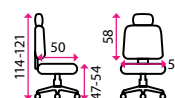

Zdravotní židle

V čem se liší zdravotní židle od těch klasických?

Zdravotní židle jsou vybaveny unikátním balančním mechanismem, který simuluje sezení na balančním míči. To má blahodárné účinky nejen na páteř, ale i celé zádové svalstvo.

klasická židle   balanční židle

Kolik hodin skutečně prosedíte?
3 hodiny sezení denně = až 780 hodin ročně
8 hodin sezení denně = až 2 080 hodin ročně
12 hodin sezení denně = až 3 120 hodin ročně

Jak vám zdravotní židle pomůže?

Samozřejmě se zbavíte bolesti. Zdravotní židle nabízí také řadu výhod pro váš organismus a zdraví. Jde především o prevenci, za kterou si po letech sami poděkujete.

1 Zdravotní židle VITALIS BALANCE XL

Doporučená délka sezení: celodenní

Potahový materiál: pravá perforovaná kůže

Materiál kříže: kov

Nosnost: 140 kg

24 950 Kč

Tyto židle máme skladem. Jako jediná v ČR!

2 Zdravotní židle TECHNO FLEX

Doporučená délka sezení: více než 8 hodin denně

Potahový materiál: látkový sedák se sít. opěrkem

Materiál kříže: kov

Nosnost: 120 kg

12 727 Kč

Tyto židle máme skladem. Jako jediná v ČR!

3 Zdravotní židle TECHNO FLEX XL

Doporučená délka sezení: více než 8 hodin denně

Potahový materiál: látkový sedák se sít. opěrkem

Materiál kříže: kov

Nosnost: 120 kg

13 554 Kč

4 Zdravotní židle REFLEX BALANCE

Doporučená délka sezení: celodenní

Materiál kříže: kov

Nosnost: 140 kg

17 603 Kč

Tyto židle máme skladem. Jako jediná v ČR!

5 Zdravotní židle REFLEX BALANCE XL

Doporučená délka sezení: celodenní

Potahový materiál: látkový sedák se sít. opěrkem

Materiál kříže: kov

Nosnost: 140 kg

18 099 Kč