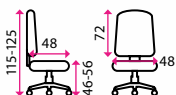

4 Kancelářská židle EASY

SLEVA 20 %

Doporučená délka sezení:

do 8 hodin denně

Potahový materiál:

látkový sedák se sít. opěrákem

Područky:

pevné područky

Materiál kříže:

kov

Kolečka:

na měkké podlahy a koberce

Nosnost:

120 kg

Bederní pás

Houpací mechanika

Zvýšený opěrák zad

Výškově stavitelný sedák

1 999 Kč

1 599 Kč

5 Kancelářská židle RIBERA

Doporučená délka sezení:

do 8 hodin denně

Potahový materiál:

látkový sedák se sít. opěrákem

Područky:

pevné područky

Materiál kříže:

kov

Kolečka:

na měkké podlahy a koberce

Nosnost:

110 kg