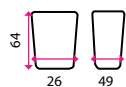

1 231 Kč

13 Hranatý dotykový koš 30 l

Typ: dotykový
Materiál: kov
Objem: 30 l