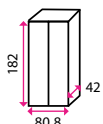

3 Kovová šatní skříň 80

3 999 Kč

SLEVA 28 %

2 899 Kč

Typ kovové skříňky: bez podstavky
Počet skříňek: 2
Zámek: cylindrický
Tloušťka plechu: 0,5-1 mm
Počet polic: 1
Nosnost polic: 40 kg