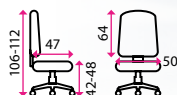

1 Kancelářské křeslo SIT OFFICE

Trůn pro
krále kanceláře

SLEVA 17 %

Doporučená délka sezení: do 8 hodin denně
Potahový materiál: eko kůže
Područky: pevné područky
Materiál kříže: kov
Kolečka: na měkké podlahy a koberce
Nosnost: 120 kg

3 399 Kč

2 819 Kč