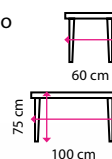

6 Jídelní stůl ARGUS

Materiál horní desky: sklo
Materiál podnože: kov
Počet míst k sezení: 4