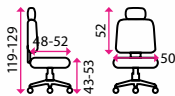

5 Kancelářská židle WORK

Doporučená délka sezení:

více než 8 hodin denně

Potahový materiál:

látkový sedák se sít. opěrkem

Područky:

3D područky

Materiál kříže:

kov

Kolečka:

univerzální

Nosnost:

130 kg