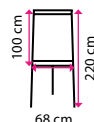

3 Flipchart SICO VARIO STAR 68 x 100 cm

NEJLEPŠÍ POMĚR CENA/KVALITA

Typ flipchartu: mobilní
Typ povrchu: magnetický, popisovatelný
Materiál konstrukce: plast
Odkládací plocha: ✓

3 879 Kč

+ dárek ZDARMA
Set fixů pro whiteboardy 4 ks

4 Flipchart SICO STANDARD 68 x 100 cm

NEJLEPŠÍ POMĚR CENA/KVALITA

Typ flipchartu: trojnožka
Typ povrchu: magnetický, popisovatelný
Materiál konstrukce: plast
Odkládací plocha: ✓

2 249 Kč