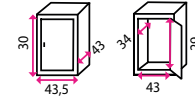

3 Nábytkový sejf SPEEDY 2

Bezpečnostní třída: Z1
Typ zámku: elektronický
Váha: 17 kg
Police: ✓
Tloušťka oceli: 2 a 4 mm

3 498 Kč