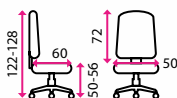

Manažerské židle a křesla

Vyzdvihněte své vůdčí schopnosti v jednom z našich mohutných manažerských křesel. Doplňte stylový nábytek křeslem z přírodních materiálů. Preferujete spíše koženou klasiku s kovovými prvky, nebo zvolíte raději netradiční kombinaci se dřevem?

? Nevíte, který model vybrat? Podrobné srovnání a průvodce výběrem najdete na str. 18.

1 Kancelářské křeslo ROMFORD

Doporučená délka sezení:

do 8 hodin denně

Potahový materiál:

pravá kůže

Područky:

pevné područky

Materiál kříže:

dřevo

Kolečka:

univerzální

Nosnost:

120 kg

PRAVÁ KŮŽE

13 149 Kč

2 Kancelářská židle ERGOHUMAN

Doporučená délka sezení:

více než 8 hodin denně

Potahový materiál:

síťovina

Područky:

2D područky

Materiál kříže:

kov

Kolečka:

univerzální

Nosnost:

150 kg

13 189 Kč

3 Kancelářské křeslo CROSBY

Doporučená délka sezení:

více než 8 hodin denně

Potahový materiál:

eko kůže

Područky:

pevné područky

Materiál kříže:

dřevo

Kolečka:

univerzální

Nosnost:

120 kg

5 859 Kč