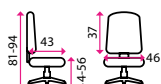

4 Pracovní židle PIERA

Materiál: PUR pěna
Kolečka: na měkké podlahy a koberce
Opěrka nohou: ✗
Nosnost: 120 kg

2 490 Kč

5 Pracovní židle PIERA XL

Materiál: PUR pěna
Kolečka: kluzáky
Opěrka nohou: ✓
Nosnost: 120 kg

3 195 Kč