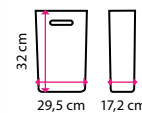

3 305 Kč

Parametry	1 DUALFLOW	2 JET DRYER SLIM	3 JET DRYER CLASSIC	4 JET DRYER SIMPLE
Cena (bez DPH)	18 909 Kč	12 399 Kč	13 222 Kč	3 305 Kč
Barva	bílá	bílá | stříbrná	bílá | stříbrná	bílá | stříbrná
Kód	10390161	10800007 | 10800008	10800001 | 10800002	10800014 | 10800015
Odesíláme do	3 prac. dní	2 prac. dní	2 prac. dní	2 prac. dní