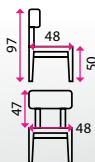

5 Konferenční židle ROYAL

Stohovatelné: ne
Materiál konstrukce: dřevo
Materiál sedadla: pravá kůže
Nosnost: 120 kg

5 989 Kč

6 Konferenční židle VIRE SKID

Stohovatelné: ne
Materiál konstrukce: kov
Materiál sedadla: látka
Nosnost: 120 kg