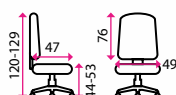

3 Kancelářské křeslo **LEI**

Doporučená délka sezení:

více než 8 hodin denně

Potahový materiál:

látka

Područky:

nastavení výšky

Materiál kříže:

kov

Kolečka:

univerzální

Nosnost:

160 kg

7 099 Kč