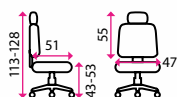

kov

Kolečka:

univerzální

Nosnost:

130 kg

4 499 Kč

3 999 Kč

5 Kancelářské křeslo STUART