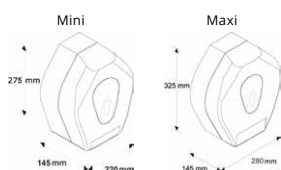

Zásobník na toaletní papír **MERIDA TOP MINI, MAXI**

- Mini – na role o maximálním průměru 20 cm
- Maxi – na role o maximálním průměru 26 cm

od 524 Kč

DOPORUČUJEME DOKOUPIT

Toaletní papír

ECONOMY

- 19 cm (180 m, 12 rolí v balení)
- 23 cm (230 m, 6 rolí v balení)
- jednovrstvý recyklovaný papír v šedé barvě

Toaletní papír

OPTIMUM

- 19 cm (140 m, 12 rolí v balení)
- 23 cm (210 m, 6 rolí v balení)
- dvouvrstvý recyklovaný papír v bílé barvě

Parametry	Zásobník na toaletní papír MINI			Zásobník na toaletní papír MAXI			ECONOMY 19 cm	OPTIMUM 19 cm	ECONOMY 23 cm	OPTIMUM 23 cm
Cena (bez DPH)	524 Kč			630 Kč			264 Kč / bal	435 Kč / bal	187 Kč / bal	327 Kč / bal
Barva	modrá	šedá	červená	modrá	šedá	červená	šedá	bílá	šedá	bílá
Kód	10390037	10390038	10390039	10390034	10390035	10390036	10390204	10390208	10390203	10390207
Odesíláme do	24 hodin	3 prac. dní		24 hodin	3 prac. dní		3 prac. dní	3 prac. dní	3 prac. dní	3 prac. dní