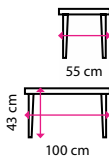

12 Konferenční stůl CATANIA

Tvar horní desky: speciální
Materiál horní desky: sklo
Materiál podnože: kov

1 015 Kč