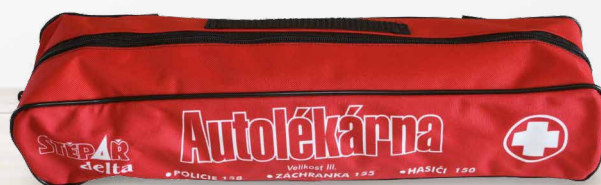

Parametry	1	2	3	4	5	6	7
	Nástěnná pro 5 osob	Nástěnná pro 10 osob	Nástěnná pro 20 osob	Nástěnná pro 30 osob	Autolékárnička velikost I.	Autolékárnička velikost II.	Autolékárnička velikost III.
Cena (bez DPH)	1 029 Kč	1 529 Kč	1 729 Kč	1 989 Kč	179 Kč	369 Kč	659 Kč
Kód	10160013	10160015	10160017	10160019	10160002	10160006	10160007
Odesíláme do	2 prac. dní	2 prac. dní	2 prac. dní	2 prac. dní	2 prac. dní	2 prac. dní	2 prac. dní