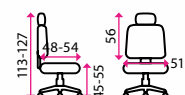

7 399 Kč

5 999 Kč

3 Kancelářská židle CLAUDE

SLEVA 33 %

Doporučená délka sezení:
více než 8 hodin denně
Potahový materiál:
látka
Područky:
4D područky
Materiál kříže:
kov
Kolečka:
univerzální
Nosnost:
150 kg