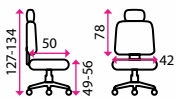

3 329 Kč

1 AKCE

Parametry	1 Racer	2 Kajman	3 Stig	4 Scroll	5 AKCE Jersey	6 Drake
Cena (bez DPH)	3 499 Kč	3 499 Kč	3 329 Kč	2 799 Kč	1 999 Kč	3 329 Kč
Barva	žlutá, černá	modrá, červená, bílá	modrá / černá, žlutá / černá	modrá, červená	oranžová, červená, modrá	černá
Kód	40200042, 40200041, 40200039, 40200040, 40200038	30101751	30101941, 30101942	30101018, 30101017	40200007, 40200036, 40200037	30101945
Odesíláme do	24 hodin	24 hodin	24 hodin	24 hodin	24 hodin	24 hodin