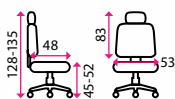

4 699 Kč

3 499 Kč

2 Kancelářská židle KAJMAN

Doporučená délka sezení:

do 8 hodin denně

Potahový materiál:

látka

Područky:
pevné područky

Materiál kříže:

plast

Kolečka:

na měkké podlahy a koberce

Nosnost:

100 kg