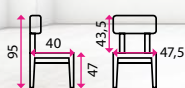

9 Držák na houbičky do dřezu

★ ZAVÁDĚCÍ CENA

Materiál: ocel
Rozměry (d x h x v): 19,4 x 14,3 x 19,1 cm

499 Kč

10 Plastový odkapávač nádobí Compact

★ ZAVÁDĚCÍ CENA

Materiál: plast
Rozměry (d x h x v): 37 x 32,6 x 17,2 cm

999 Kč

11 Držák na papírové utěrky

★ ZAVÁDĚCÍ CENA

Materiál: ocel
Rozměry (d x h x v): 20,8 x 18,8 x 31,4 cm

749 Kč

Efektivní doplňky do každé kuchyně

12 Konferenční židle ERGOSIT

★ ZAVÁDĚCÍ CENA

Materiál konstrukce: plast, kov
Područky: pevné područky
Kolečka: ✓
Materiál sedadla: látka
Stohovatelné: ✓
Skládací konstrukce: ✓

4 699 Kč

13 Konferenční židle ZEN

★ ZAVÁDĚCÍ CENA

Materiál konstrukce: plast, kov
Područky: nastavitelné područky
Kolečka: ✓
Materiál sedadla: látka
Stohovatelné: ✓
Skládací konstrukce: ✓

3 999 Kč

Maximální úspora místa díky vodorovnému stohování

14 Zápustná zásuvka elektro k vestavbě 3Z

★ ZAVÁDĚCÍ CENA

Počet zásuvek: 3
Délka kabelu: 1,8 m

1 039 Kč

Praktické řešení pro pracovní stoly i kuchyňské linky

15 Zásuvka zápustná BACH TWIST 1Z, 2x USB

★ ZAVÁDĚCÍ CENA

Počet zásuvek: 1 + USB slot se 2 porty
Délka kabelu: 2 m

od 3 619 Kč

Parametry	9 Držák	10 Odkapávač	11 Držák	12 Ergosit	13 Zen	14 Zásuvka 3Z	15 Zásuvka BACH TWIST 1Z
Cena (bez DPH)	499 Kč	999 Kč	749 Kč	4 699 Kč	3 999 Kč	1 039 Kč	3 619 Kč 4 459 Kč 4 459 Kč
Barva	nerez	bílá černá šedá	nerez	černá	černá	šedá	nerez bílá černá
Kód	10920208	10920215 10920216 10920217	10920203	10250028	10250029	10180075	10180080 10180078 10180079
Odesíláme do	5 prac. dní	5 dní 21 dní	21 dní	7 dní	7 dní	3 prac. dní	3 prac. dní