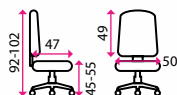

na měkké podlahy a koberce

Nosnost:

110 kg

Výškově
stavitelný
sedák

Houpačí
mechanika

2 490 Kč

1 559 Kč

4 Kancelářská židle EASY