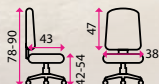

Dílna a sklad

1 Pracovní židle PALERMO

ZAVÁDĚCÍ CENA

NOVINKA

Materiál: plast
Kolečka: univerzální
Opěrka nohou: ✗
Nosnost: 120 kg

1 999 Kč

2 Pracovní židle SOFTY

Materiál: PUR pěna
Kolečka: na měkké podlahy a koberce
Opěrka nohou: ✗
Nosnost: 120 kg