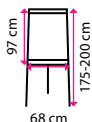

Prezentace v kanceláři

Informace hrají v každém byznysu klíčovou roli. Ať už je sdílíte s kýmkoliv a kdekoliv, způsob jejich prezentace je důležitý. Vhodně zvolený flipchart, tabule či vitrina dokáží upoutat pozornost a posílit důvěryhodnost. Poradíme vám s jejich výběrem.

Flipcharty

Flipcharty mají magnetický popisovatelný povrch. Stopy popisovače můžete stírat i na sucho. Konstrukce flipchartů jsou z hliníku. Jsou vybaveny odkládací lištou.

1 Flipchart Magnetoplan DE LUXE 68 x 97 cm

NEJVYŠŠÍ KVALITA

Typ flipchartu: mobilní
Typ povrchu: magnetický, lakovaný, popisovatelný
Materiál konstrukce: kov
Odkládací plocha: ✓

5 399 Kč

2 Flipchart Magnetoplan JUNIOR 68 x 97 cm

NEJVYŠŠÍ KVALITA

Typ flipchartu: mobilní
Typ povrchu: magnetický, lakovaný, popisovatelný
Materiál konstrukce: kov
Odkládací plocha: ✓

3 999 Kč