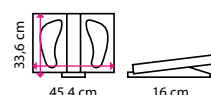

749 Kč

11 Nožní opěrka ERGONOMIC

- Inovativní pryžový masážní povrch snižuje stres a regeneruje unavená chodidla. Zároveň zlepšuje držení těla, napomáhá zdravému oběhu krve a zvyšuje pohodlí při práci.

1 190 Kč