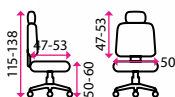

Zdravotní židle

V čem se liší zdravotní židle od těch klasických?

Zdravotní židle jsou vybaveny unikátním balančním mechanismem, který simuluje sezení na balančním míči. To má blahodárné účinky nejen na páteř, ale i celé zádové svalstvo.

klasická židle   balanční židle

Kolik hodin skutečně prosedíte?
3 hodiny sezení denně = až 780 hodin ročně
8 hodin sezení denně = až 2 080 hodin ročně
12 hodin sezení denně = až 3 120 hodin ročně

Jak vám zdravotní židle pomůže?

Samozřejmě se zbavíte bolesti. Zdravotní židle nabízí také řadu výhod pro váš organismus a zdraví. Jde především o prevenci, za kterou si po letech sami poděkujete.

1 Zdravotní židle VITALIS BALANCE XL

Doporučená délka sezení: celodenní

Potahový materiál: pravá perforovaná kůže

Materiál kříže: kov

Nosnost: 140 kg

24 950 Kč

Tyto židle máme skladem. Jako jediná v ČR!

2 Zdravotní židle TECHNO FLEX

Doporučená délka sezení: více než 8 hodin denně

Potahový materiál: látkový sedák se sít. opěrkem

Materiál kříže: kov

Nosnost: 120 kg

12 727 Kč

Tyto židle máme skladem. Jako jediná v ČR!

3 Zdravotní židle TECHNO FLEX XL

Doporučená délka sezení: více než 8 hodin denně

Potahový materiál: látkový sedák se sít. opěrkem

Materiál kříže: kov

Nosnost: 120 kg

13 554 Kč

4 Zdravotní židle REFLEX BALANCE

Doporučená délka sezení: celodenní

Materiál kříže: kov

Nosnost: 140 kg

17 603 Kč

Tyto židle máme skladem. Jako jediná v ČR!

5 Zdravotní židle REFLEX BALANCE XL

Doporučená délka sezení: celodenní

Potahový materiál: látkový sedák se sít. opěrkem

Materiál kříže: kov

Nosnost: 140 kg

18 099 Kč