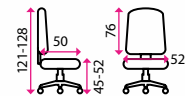

2 Kancelářské křeslo GUSTAVO

SLEVA 19 %

Doporučená délka sezení:
více než 8 hodin denně
Potahový materiál:
pravá kůže
Područky:
pevné područky
Materiál kříže:
kov
Kolečka:
univerzální
Nosnost:
150 kg

7 399 Kč

5 999 Kč