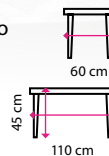

13 Konferenční stůl JONATHAN

Tvar horní desky: obdélník
Materiál horní desky: dřevo
Materiál podnože: dřevo

2 670 Kč