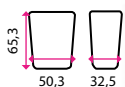

4 124 Kč

12 Úzký pedálový koš 40 l

Typ: pedálový
Materiál: plast
Objem: 40 l