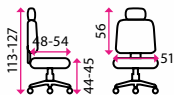

Područky:

4D područky

Materiál kříže:

kov

Kolečka:

univerzální

Nosnost:

150 kg