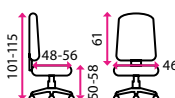

4 Zdravotní židle REFLEX BALANCE

Doporučená délka sezení: celodenní

Materiál kříže: kov

Nosnost: 140 kg

17 603 Kč