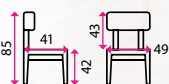

9 Konferenční židle JOSHUA

Stohovatelné: ne
Materiál konstrukce: kov
Materiál sedadla: eko kůže
Nosnost: 110 kg

1 159 Kč