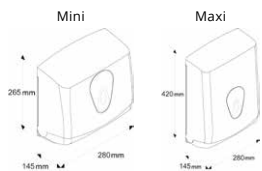

ZÁSObNÍKY

Zásobník na jednotlivé papírové ručníky **MERIDA TOP MINI, MAXI**

- Maxi – uzpůsobený pro 500 ks ručníků
- Mini – uzpůsobený pro 250 ks ručníků

od 616 Kč