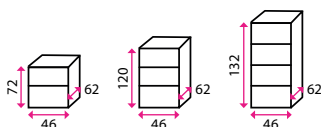

SLEVA až 38 %

3-199 Kč

1 999 Kč

3-499 Kč

2 299 Kč

3-799 Kč

2 899 Kč

Parametry	1 Atlantis1	2 Saturn LE17	3 Speedy 2	4 Trendy-2	5 Clever B4	6 AKCE 2 zásuvky	AKCE 3 zásuvky	AKCE 4 zásuvky
Cena (bez DPH)	2 419 Kč	1 546 Kč	3 498 Kč	4 450 Kč	5 550 Kč	1 999 Kč	2 299 Kč	2 899 Kč
Barva	antracit	antracit	antracit	antracit	antracit	světle šedá - RAL 7035	světle šedá - RAL 7035	světle šedá - RAL 7035
Kód	20200004	20200003	20200002	20200005	20200075	40500001	40500002	40500003
Odesíláme do	24 hodin	24 hodin	24 hodin	24 hodin	10 dní	24 hodin	24 hodin	24 hodin