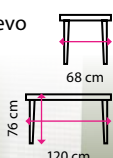

3 Jídelní stůl KSAWERY

Materiál horní desky: dřevo
Materiál podnože: dřevo
Počet míst k sezení: 4
Nosnost: 40 kg