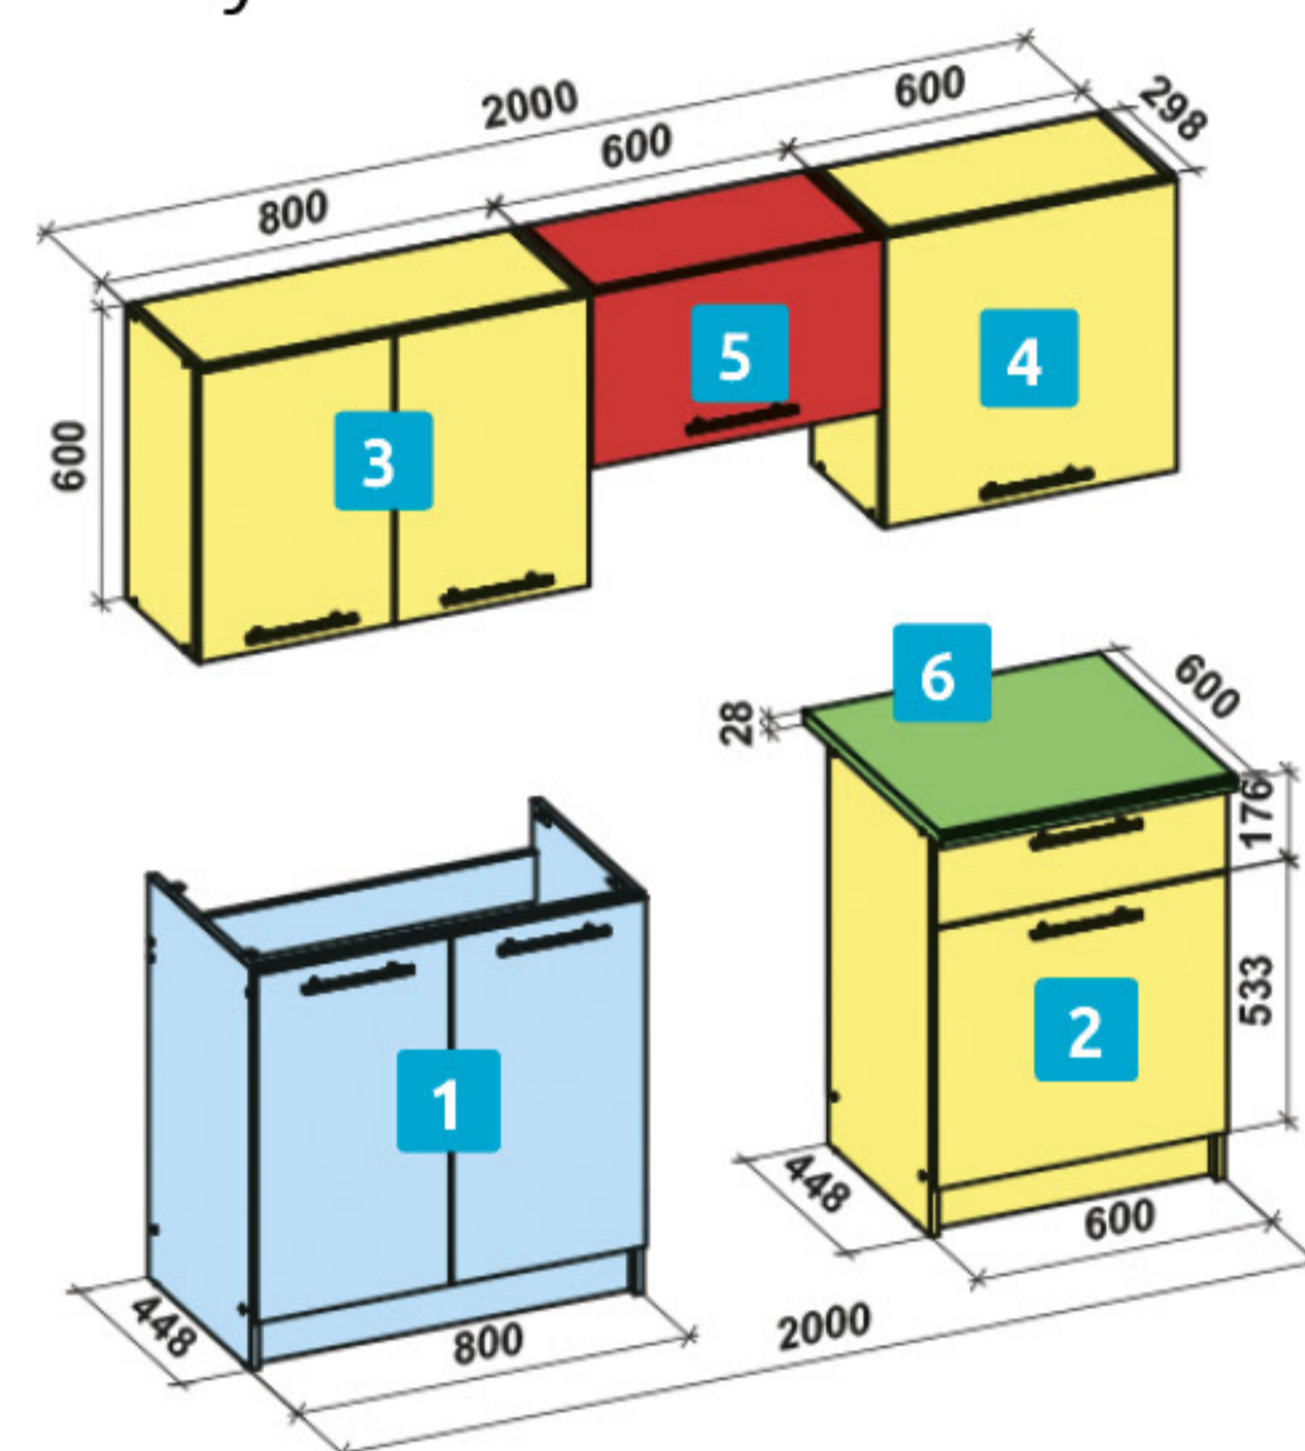

KRÉMOVÁ
DUB SONOMA

PRACOVNÍ DESKA
BÍLÁ

1 Kuchyňská linka MARIA 200

SLEVA -15 %

3 899 Kč

3 299 Kč

Kuchyňská linka zahrnuje:

- 1 spodní skříňka pod dřez
- 2 spodní skříňka se šuplíkem
- 3 široká závěsná skříňka
- 4 závěsná skříňka
- 5 závěsná skříňka nad digestoř
- 6 kuchyňská deska