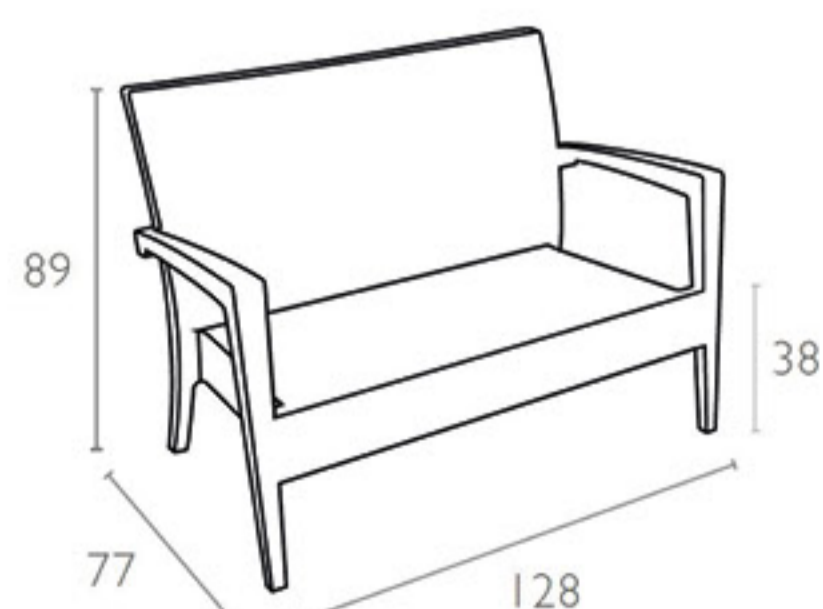

9 Pohovka MIAMI LOUNGE

3 388 Kč

stohovatelná

11 Barová židle JAMAICA

1 529 Kč

stohovatelná