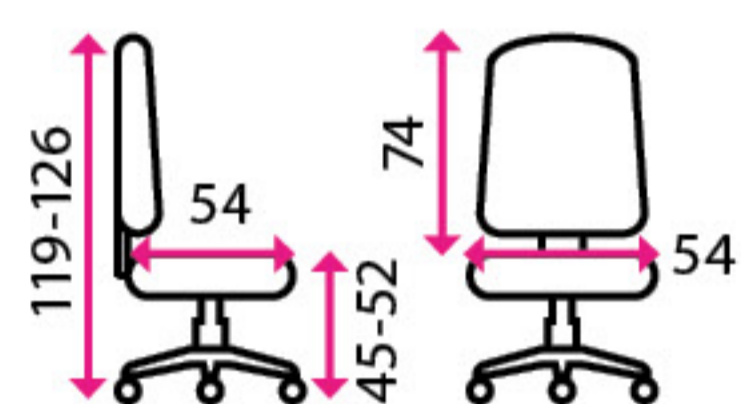

~~6 499 Kč~~

4 619 Kč

2 Kancelářské křeslo

PREZIDENT

Doporučená délka sezení:

8 hodin denně

Potahový materiál:

eko kůže

Područky:

pevné z tvrzeného plastu s eko kůží

Materiál kříže:

kov

Kolečka:

na koberec

Nosnost:

100 kg