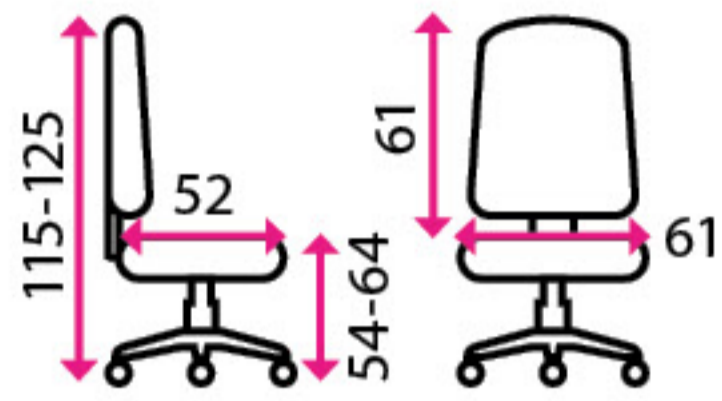

~~16 349 Kč~~

13 999 Kč

5 Kancelářské křeslo **CROYDON**

Doporučená délka sezení:

8 hodin denně a více

Potahový materiál:

pravá kůže

Područky:

pevné ze dřeva

Materiál kříže:

dřevo

Kolečka:

univerzální

Nosnost:

120 kg