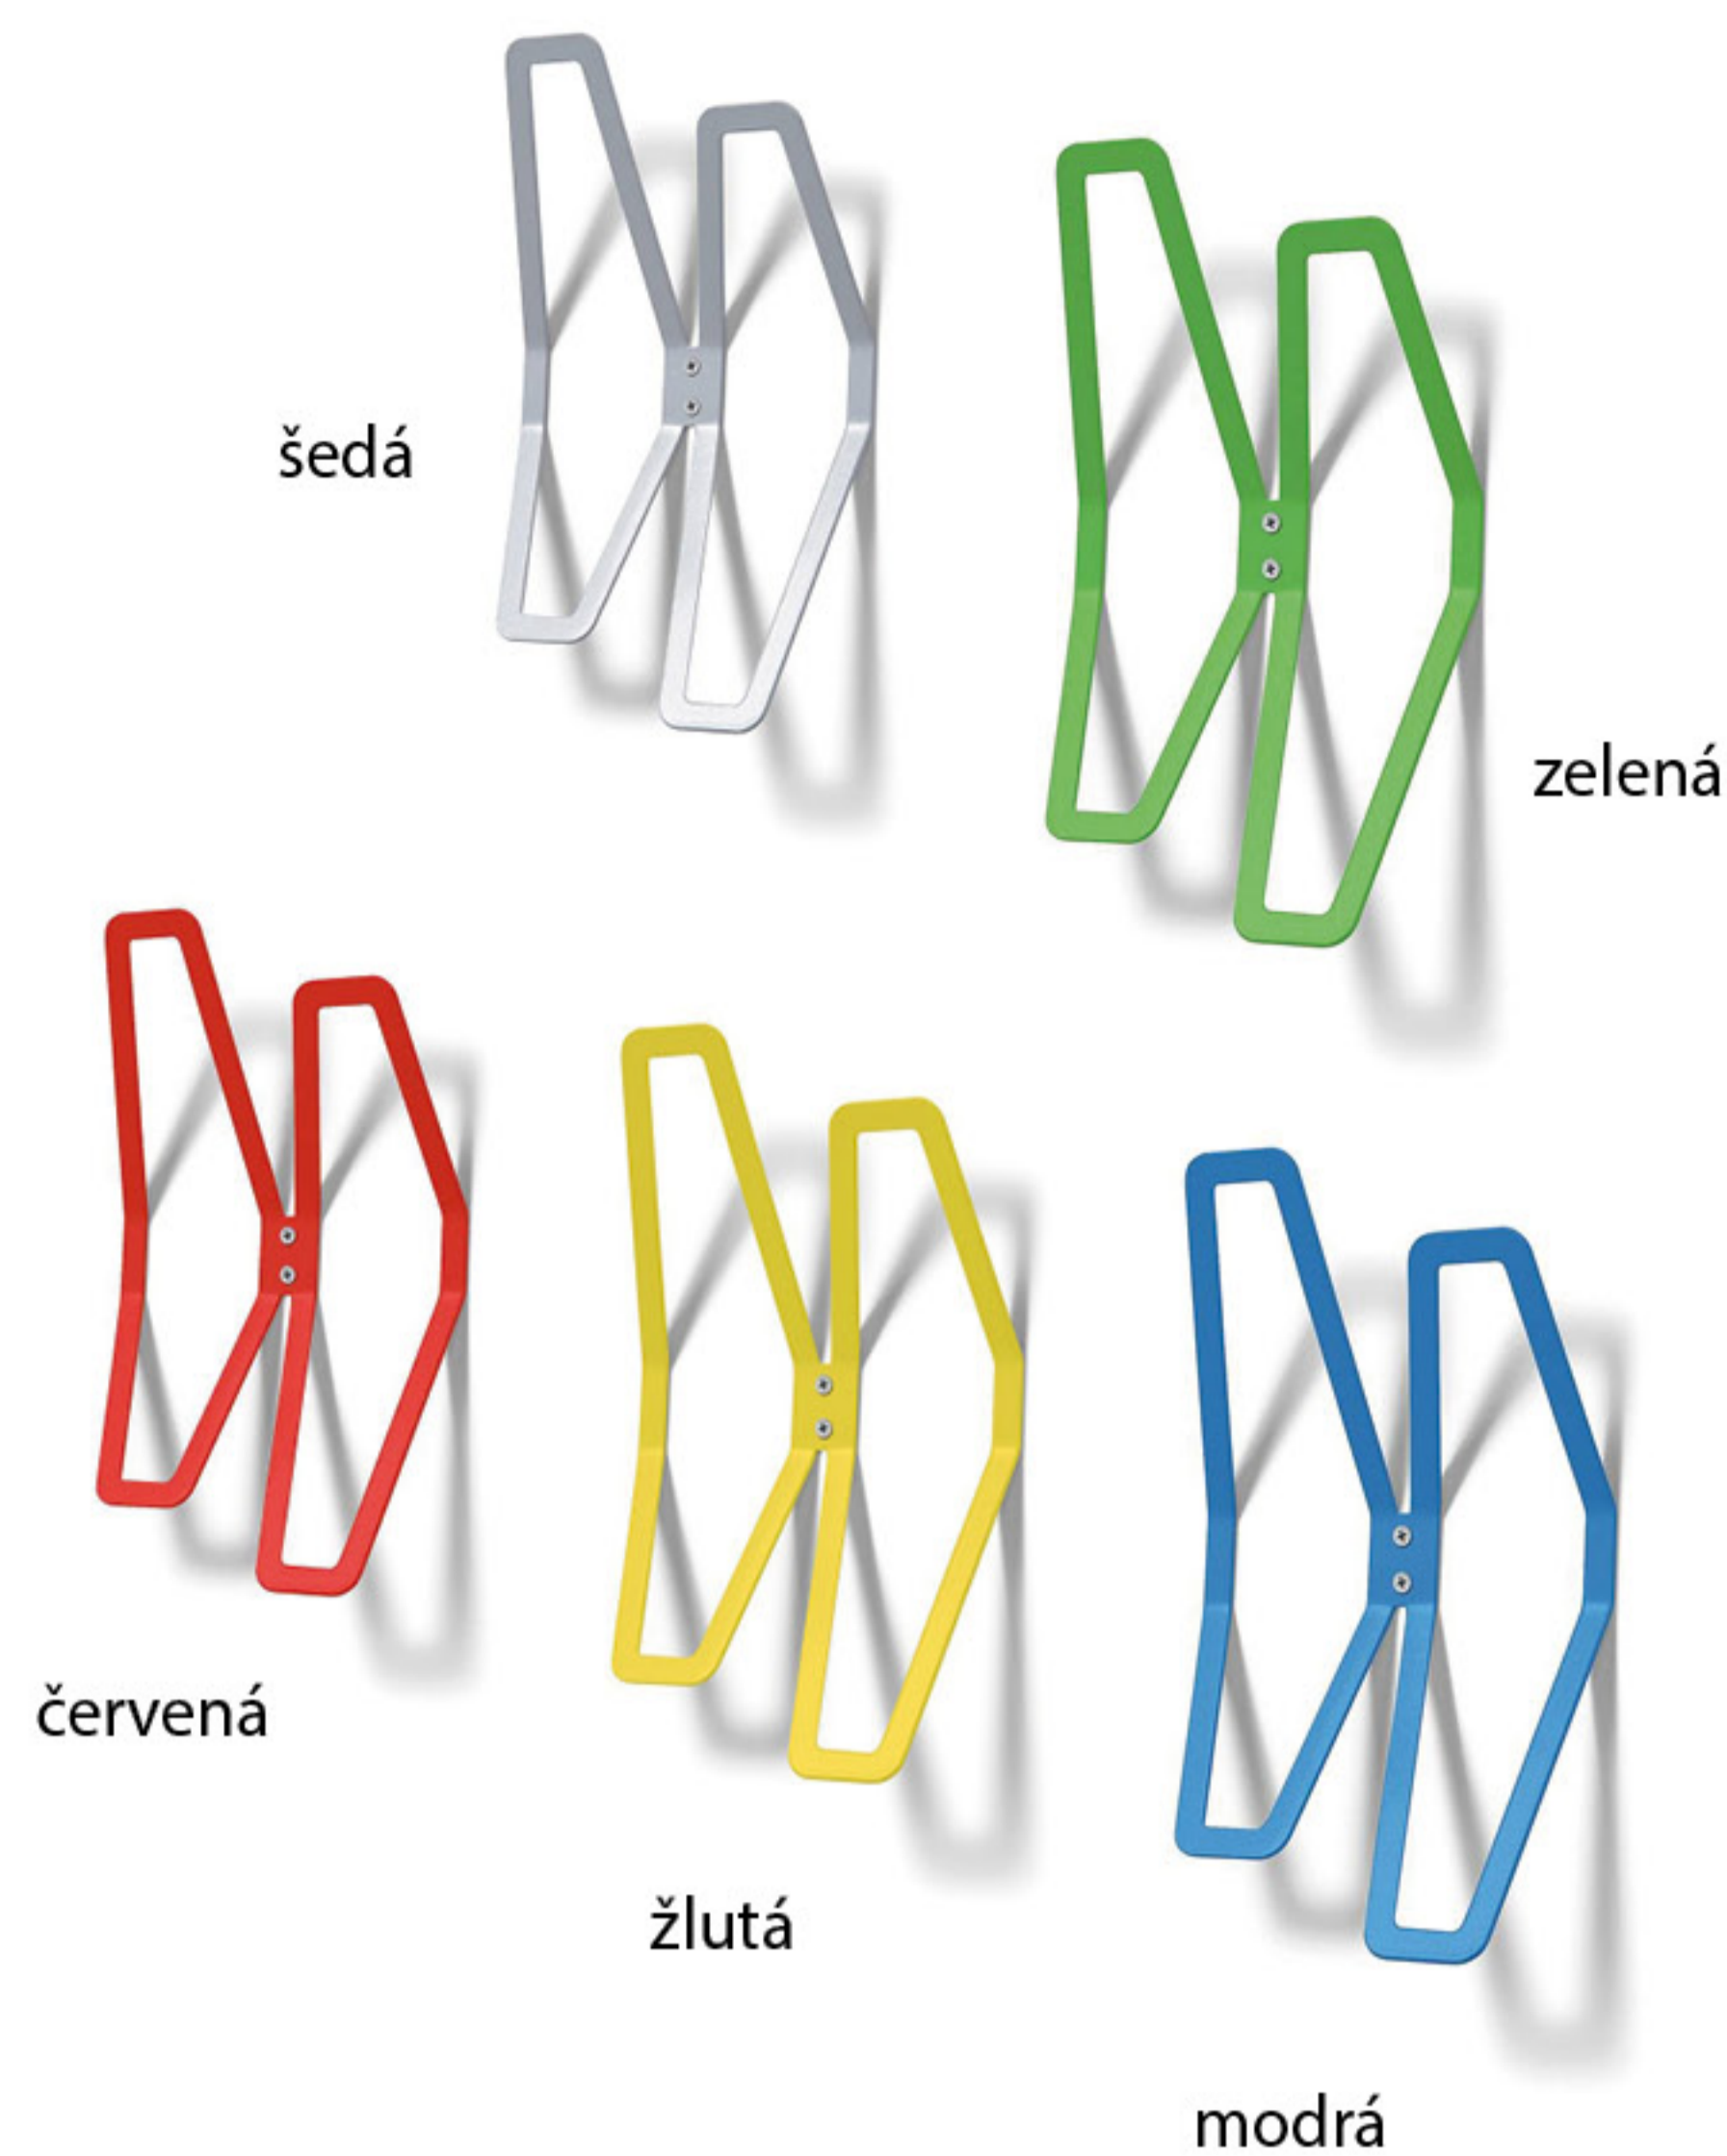

1 Flipchart SICO standard

1 990 Kč

2 Stojanový věšák CANDELA

Materiál: kov

599 Kč

3 Nástěnný designový věšák dvojitý

Materiál: kov

368 Kč