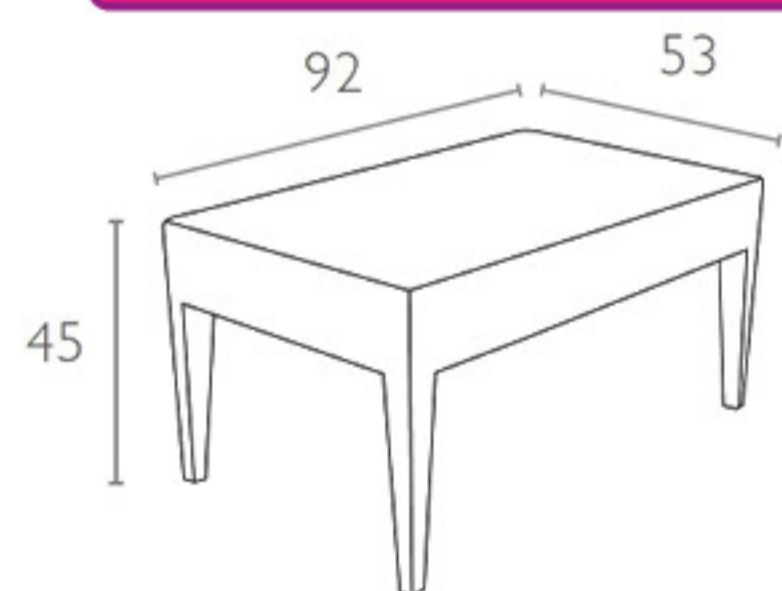

8 Stůl MIAMI LOUNGE

1 231 Kč

10 Barový stolek RIVA

4 455 Kč