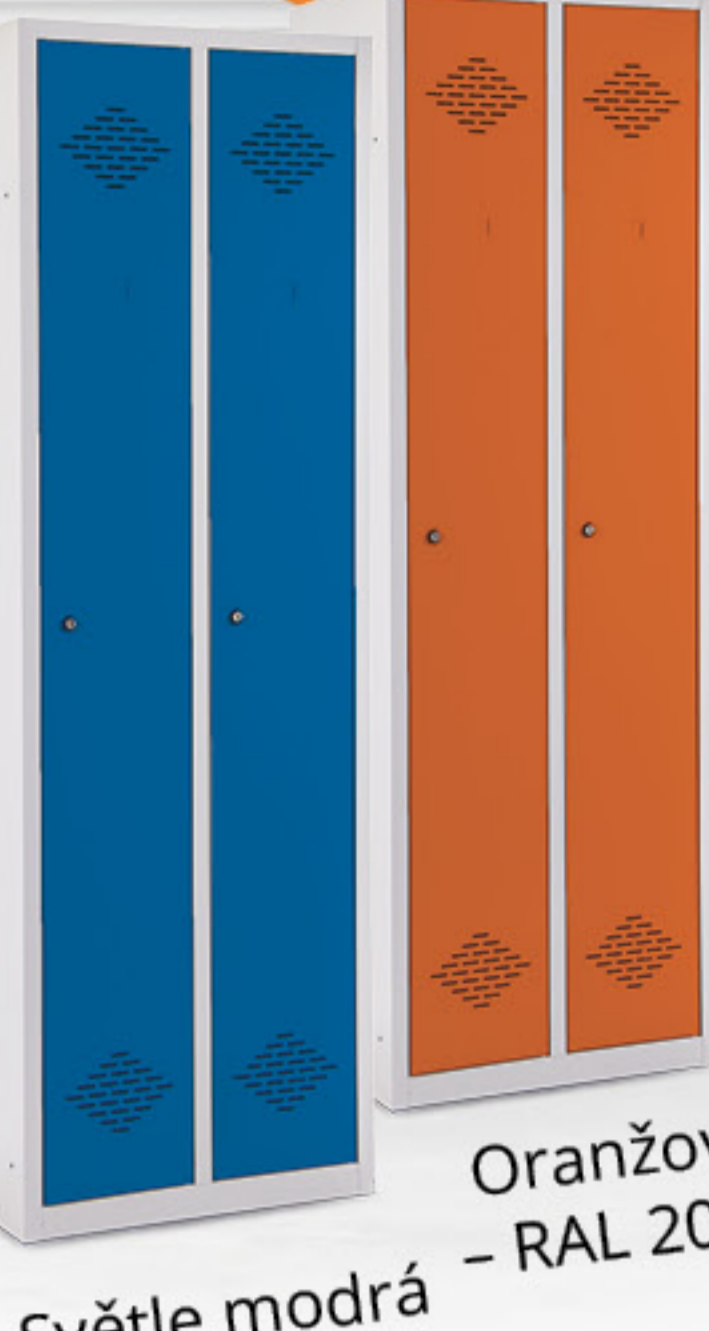

Světle modrá - RAL 5015

VÝPRODEJ
oranžová
RAL 2004

2 Profi kovová skříň svařovaná na soklu 80 cm s přepážkou

Počet skříňek: 2 ks
Zámek: cylindrický
Tloušťka plechu: 0,6 a 1 mm

4 289 Kč