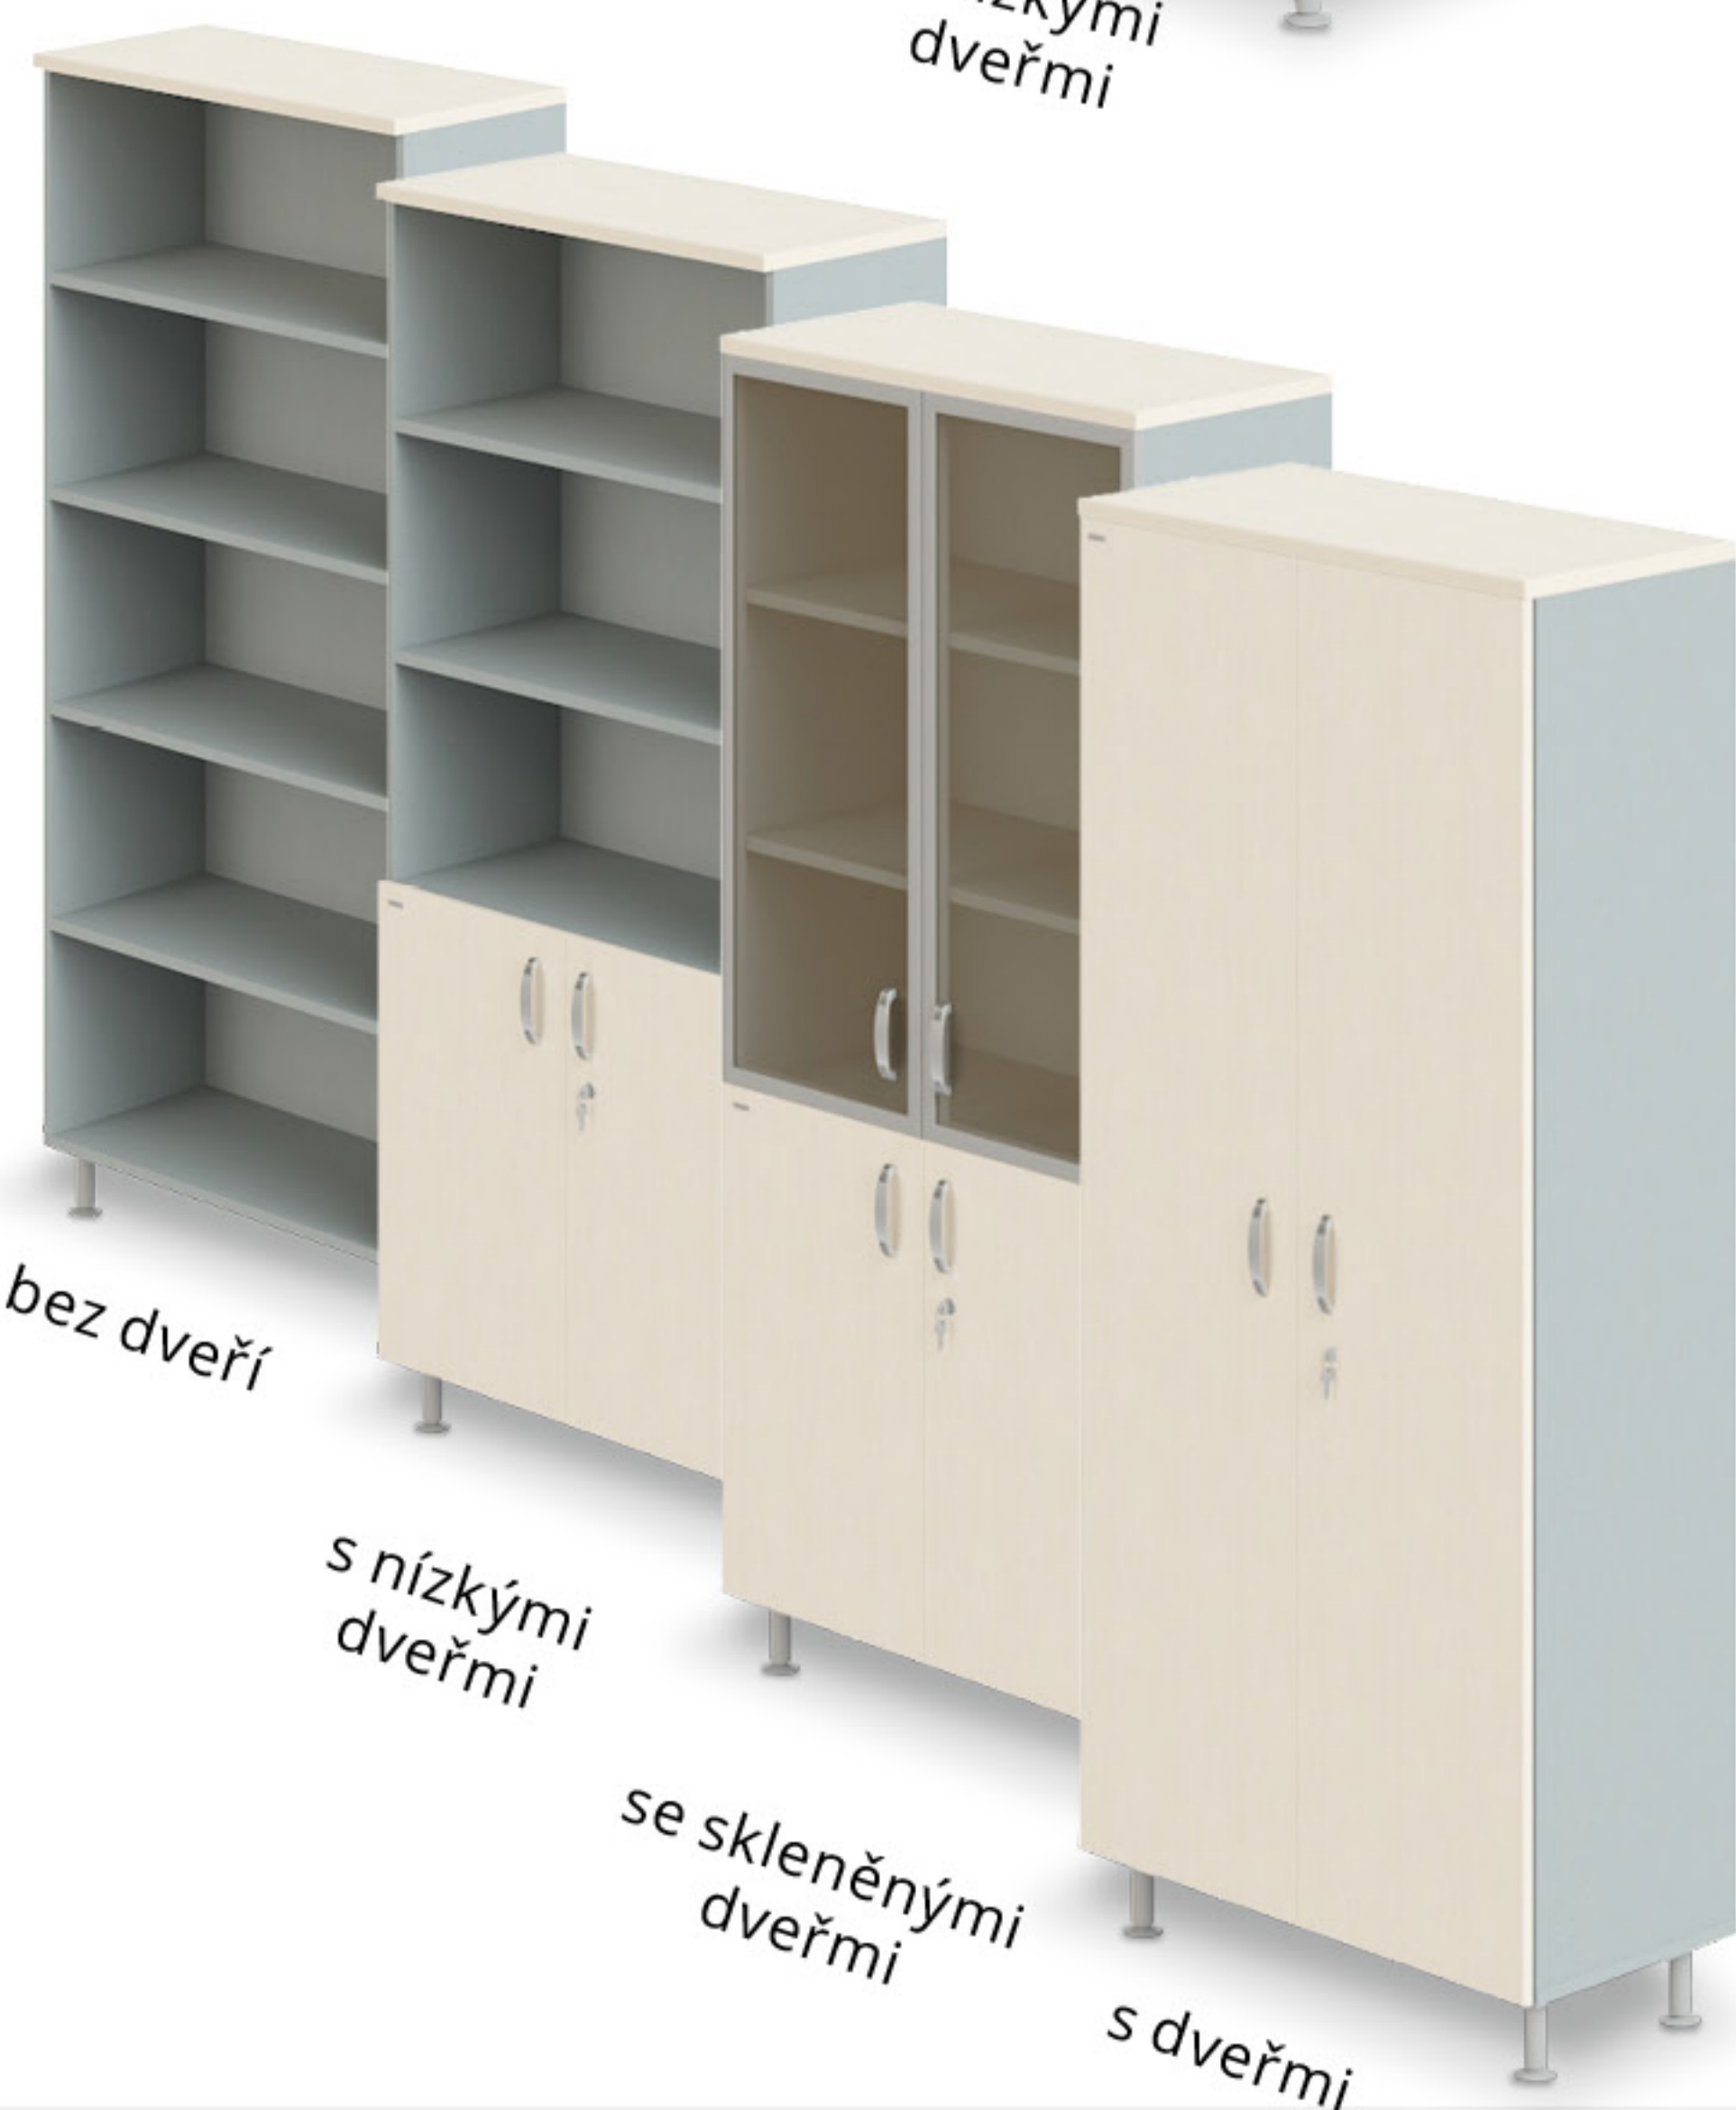

Vysoké skříně

(90 x 43 x 207,4 cm) š x h x v

s nízkými dveřmi se skleněnými dveřmi s dveřmi

Cena (bez DPH)	5 352 Kč	6 885 Kč	11 618 Kč	7 589 Kč
Bříza	10501267	10501270	10501273	10501276
Wenge	10501268	10501271	10501274	10501277