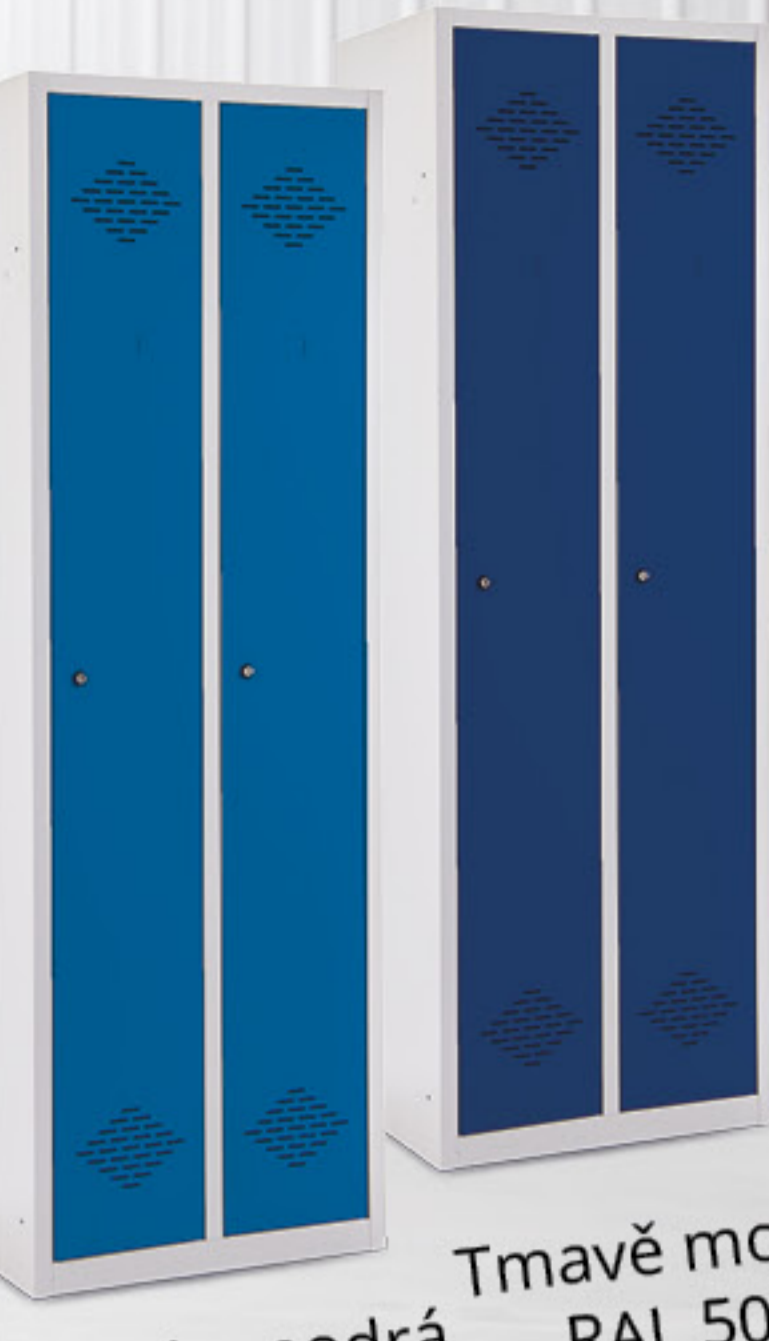

2 Profi kovová skříň svařovaná na soklu 80 cm s přepážkou

Počet skříňek: 2 ks
Zámek: cylindrický
Tloušťka plechu: 0,6 a 1 mm

4 289 Kč

Světle šedá - RAL 7035

Červená - RAL 3000

Světle modrá - RAL 5015

Tmavě modrá - RAL 5010