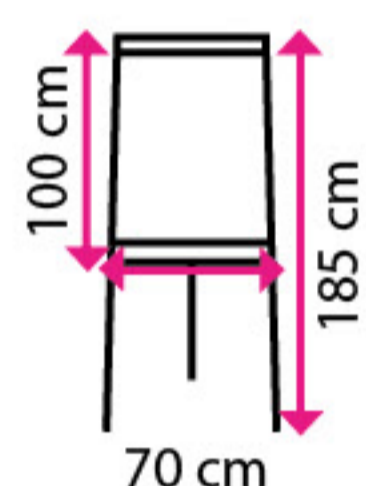

1 Flipchart Magnetoplan Junior 100 x 70 cm

1 681 Kč