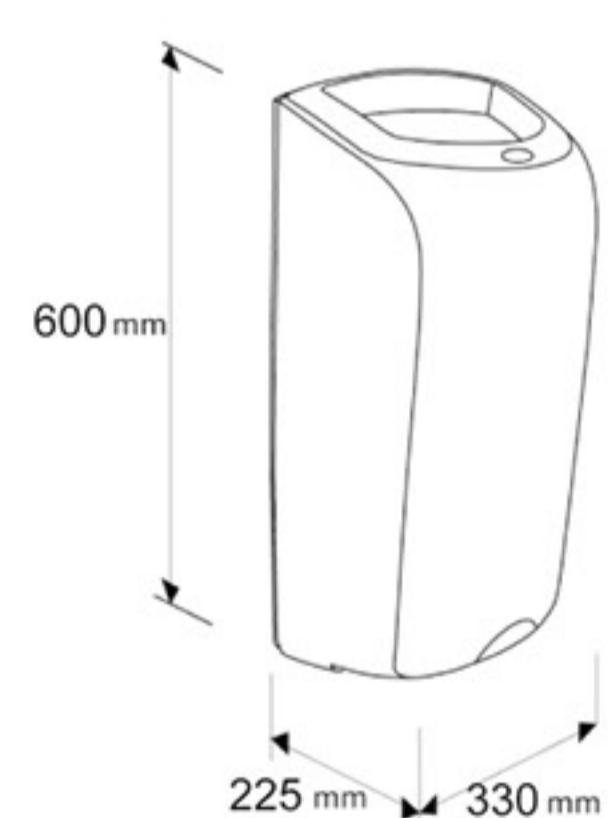

Sanita a spotřební materiál

S linií Merida TOP vybavíte jakoukoliv koupelnu v moderním, čistém a jednotném designu. Tato nejprodávanější série sanitárního vybavení je vyrobena z odolného plastu ABS, který je reprezentativní a snadno se udržuje. Všechny produkty jsou uzamykatelné na klíček a dodáváme k nim i potřebné náplně a příslušenství.

DÁVKOVAČE

Dávkořač řenového řyřla **MERIDA TOP**

- z ředně řáplně získáte až 2 000 řávek řeny, římž se minimalizuje doplňování řyřla v řávkovači

319 Kč

DOPORUČUJEME DOKOUPIT

Přenové řyřlo
BALI PLUS 700 g
(prodejné v kartonu 6 x 700g)
• řyřlo má řijemnou banánovou vůni

Přenové řyřlo
BALI LUX 700 g
(prodejné v kartonu 6 x 700g)
• neparfémované řyřlo

Parametry	Dávkořač řenového řyřla			BALI PLUS 6 x 700g	BALI LUX 6 x 700g
Cena (bez DPH)	319 Kč			876 Kč	996 Kč
Barva	modrá	ředá	řervená	-	-
Kód	10390070	10390071	10390072	10390333	10390334
Odesíláme do	5 prac. dní			5 prac. dní	5 prac. dní

Dávkořač tekutého řyřla **MERIDA TOP MINI** **MERIDA TOP** na dolévání

- vhodný pro řyřla doplňovaná z kanystrů

od 604 Kč

DOPORUČUJEME DOKOUPIT

Tekuté řyřlo modré
GALBA 5 kg

Tekuté řyřlo bílé
CASTOR 5 kg

Parametry	Dávkořač tekutého řyřla MINI			Dávkořač tekutého řyřla			GALBA 5 kg	CASTOR 5 kg
Cena (bez DPH)	604 Kč			800 Kč			100 Kč	154 Kč
Barva	modrá	ředá	řervená	modrá	ředá	řervená	modrá	bílá
Kód	10390067	10390068	10390069	10390064	10390065	10390066	10390356	10390350
Odesíláme do	5 prac. dní			5 prac. dní			5 prac. dní	5 prac. dní

KOŠE

Závěsný koř oteřvený **MERIDA TOP 40l**

- koř je vybavený pojistkou blokuřící oteřvení
- uzpřsobený pro sáčky o objemu 60 l a montáž na stěnu

1 969 Kč

Koř drátěný stojřící **47 l**

- vhodný na použitě papřrové ručníky
- vhodný pro použitě řednorázových sáček s objemem 60 l

411 Kč

DOPORUČUJEME DOKOUPIT

Sáčky na odpadky
HDPE 8 mi 70 l
• balení v 50 kusech