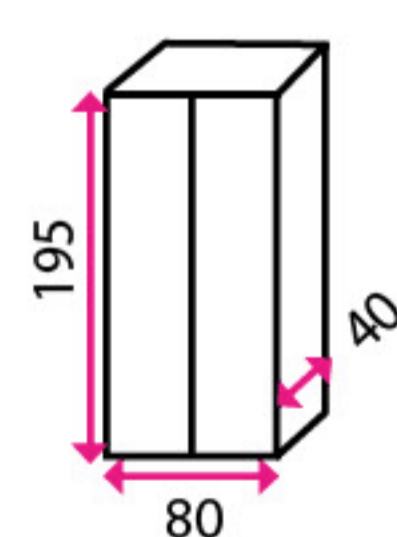

Bezpečná úschova dokumentů dle GDPR

Přehledně jsme pro vás vybrali ty nejprodávanější produkty pro archivaci dokumentů uchovávaných v listinné podobě.

Archivační skříně

Archivační skříně jsou nejpoužívanější pro archivaci dokumentů. Jsou vybaveny spolehlivými zámky, proto splňují požadavky ochrany osobních údajů i samotného GDPR.

Sejfy

Sejfy přináší jistou alternativu pro úschovu důležitých dokumentů. Oproti archivačním skříním však nenabízí tolik prostoru. Hlavní výhodou je možnost pojistit si obsah uvnitř sejfy.

Kartotéky

Kartotéky využijí především zdravotní zařízení. Naše kartotéky jsou vybaveny zámky, proto splňují požadavky ochrany osobních údajů i samotného GDPR.

Skříně do archivů Praktik

Archivační skříně Praktik jsou speciálně upravené pro archivaci dokumentů. Půda, dno a police jsou vyrobeny z desky o síle až 22 mm, což představuje jednu z nejsilnějších desek administrativních nábytků. Zakoupíte je ve 3 atraktivních dezénech. Nosnost polic je 35 kg.

TMAVÝ
OŘECH

JAVOR

HRUŠKA

1 **2 411 Kč**

nízká

2 **3 178 Kč**

střední

3 **4 475 Kč**

vysoká

Parametry	1 Nízká			2 Střední			3 Vysoká		
Cena (bez DPH)	2 411 Kč			3 178 Kč			4 475 Kč		
Barva	hruška	javor	tmavý ořech	hruška	javor	tmavý ořech	hruška	javor	tmavý ořech
Kód	10502213	10500617	10500618	10502212	10500613	10500614	10502211	10500609	10500610
Odesíláme do	2 prac. dní	2 prac. dní	2 prac. dní	2 prac. dní	2 prac. dní	2 prac. dní	2 prac. dní	2 prac. dní	2 prac. dní

Archivační skříně