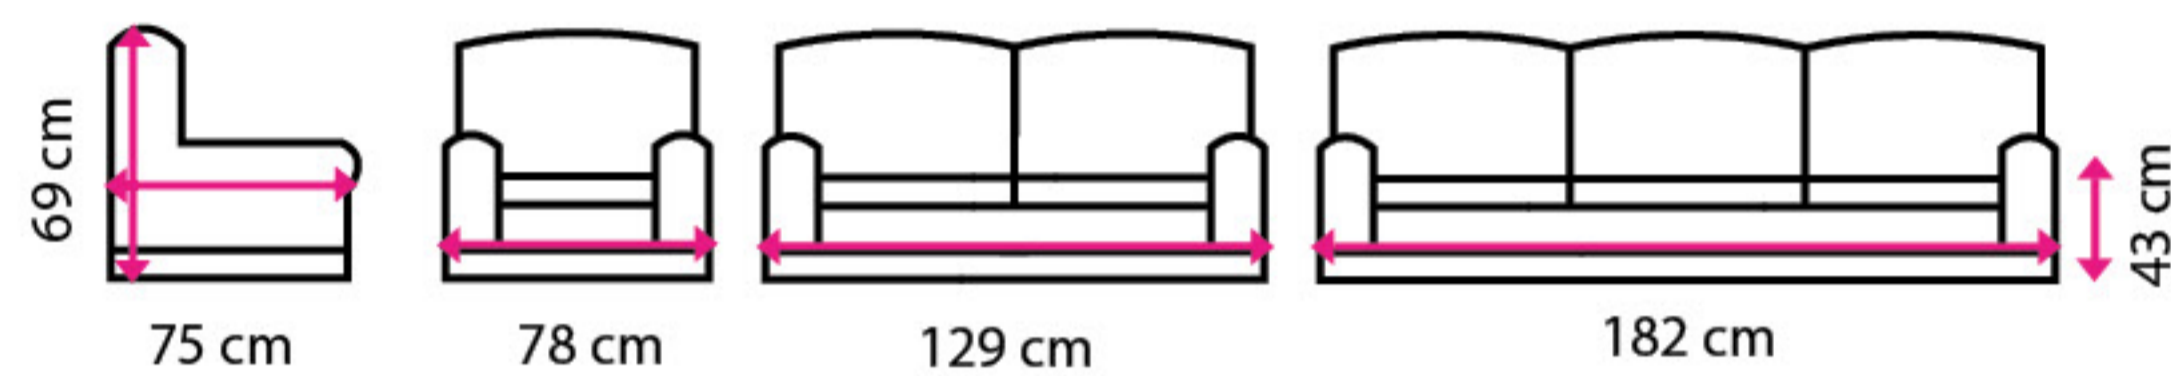

třešeň

wenge

4 Sedací souprava **MANHATTAN**

Potahový materiál: eko kůže

Nosnost
120 kg / 1 sedák

křeslo

5 750 Kč

dvojsedák