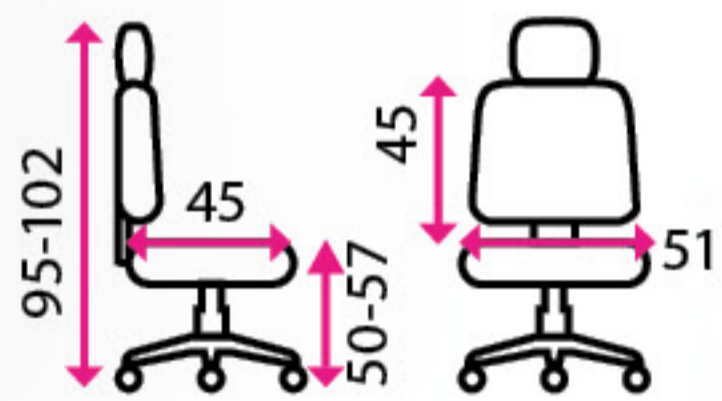

Výškově
stavitelný
sedák

Houpačí
mechanika

**PRAVÁ
KŮŽE**

10 249 Kč

6 Kancelářské křeslo **HEAD**

Doporučená délka sezení:

8 hodin denně a více

Potahový materiál: