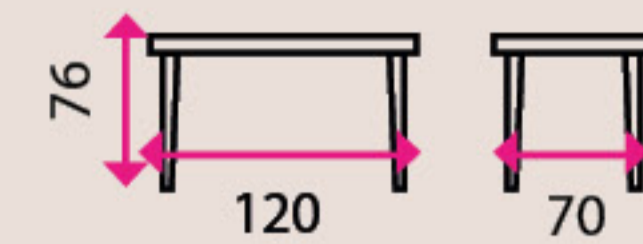

3 Jídelní set FABIAN 4+1

★ ZAVÁDĚCÍ CENA

Jídelní stůl
FABIAN

Tvar desky: obdélník

Materiál: dřevo / kov

Rozkládací stůl: X

Počet míst k sezení: 4