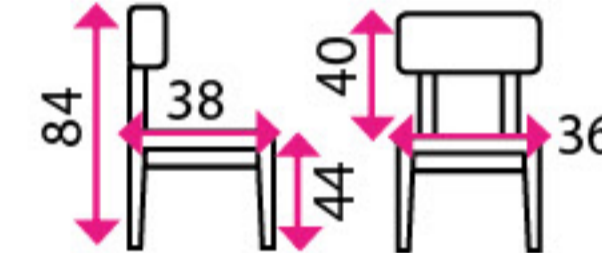

Jídelní židle FAUST

Materiál: dřevo, hliník

Nosnost: 100 kg