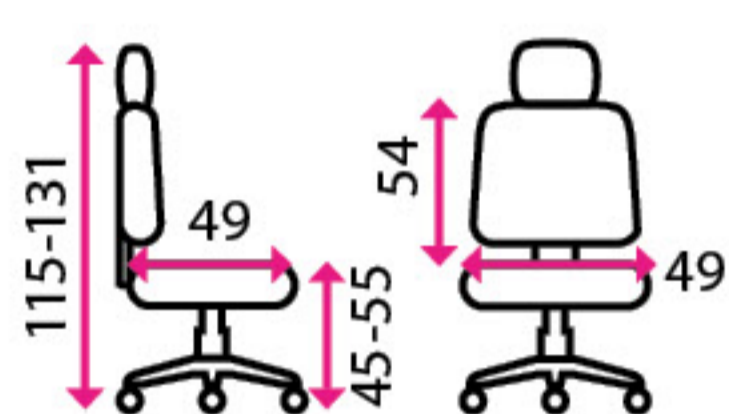

3D stavitelné područky

Nastavitelná hlavová opěrka

Nastavitelná bederní opěrka

~~4 499 Kč~~

2 999 Kč

2 Kancelářská židle

STUART

Doporučená délka sezení: