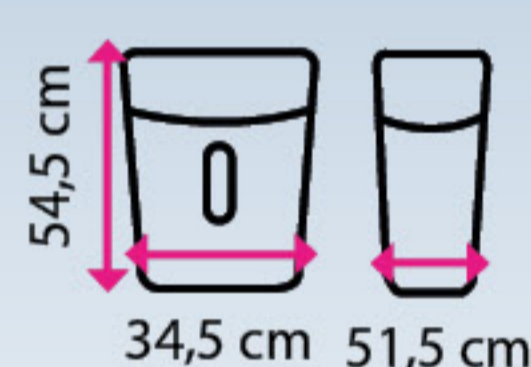

3 Skartovač AutoMax 200L

10 489 Kč

DIN: P-4

Kapacita koše:

32 l

Kapacita skartace:

200 listů