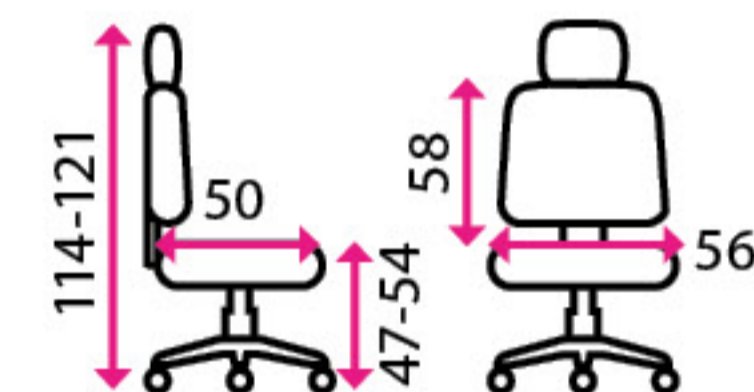

kov

Nosnost:

120 kg

13 554 Kč

5 Zdravotní židle X-WING FLEX

Doporučená délka sezení:

8 hodine denně a více

Potahový materiál: