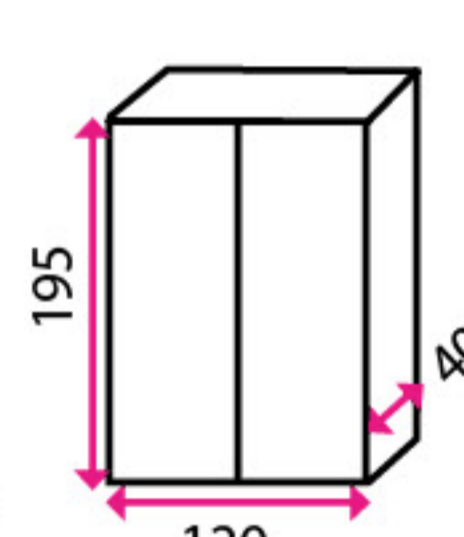

6 **Kovová archivační skříň 120**

7 733 Kč