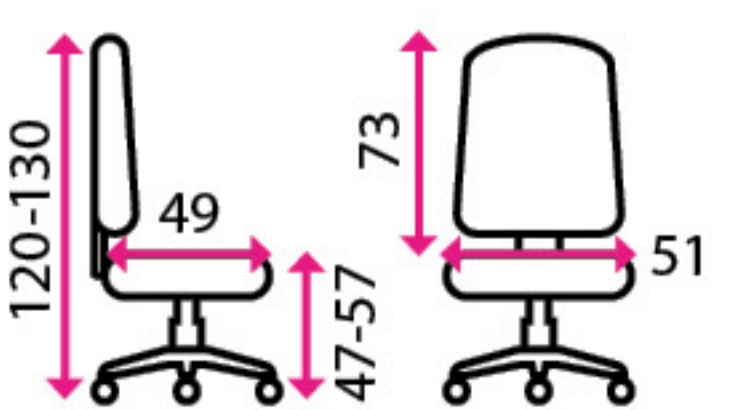

4 199 Kč

1 AKCE

JERSEY

Parametry	2 399 Kč		
Cena (bez DPH)	2 399 Kč		
Barva	oranžová	červená	modrá
Kód	40200007	40200036	40200037
Odesíláme do	2 prac. dní		

2

LOTUS

Parametry	2 699 Kč	
Cena (bez DPH)	2 699 Kč	
Barva	šedá	červená
Kód	30100023	30100982
Odesíláme do	2 prac. dní	

3

RACER

Parametry	4 699 Kč		
Cena (bez DPH)	4 699 Kč		
Barva	bílá	modrá	červená
Kód	40200038	40200039	40200040
Odesíláme do	2 prac. dní		

4 AKCE

SPEED

Parametry	1 499 Kč			
Cena (bez DPH)	1 499 Kč			
Barva	modrá	červená	černá	šedá
Kód	40100064	40100065	40100066	40100076
Odesíláme do	2 prac. dní			

5

CAMARO

Parametry	2 049 Kč	
Cena (bez DPH)	2 049 Kč	
Barva	červená	šedá
Kód	30500244	30500245
Odesíláme do	2 prac. dní	

6

RANGER

Parametry	4 199 Kč
Cena (bez DPH)	4 199 Kč
Barva	šedá
Kód	30101021
Odesíláme do	2 prac. dní