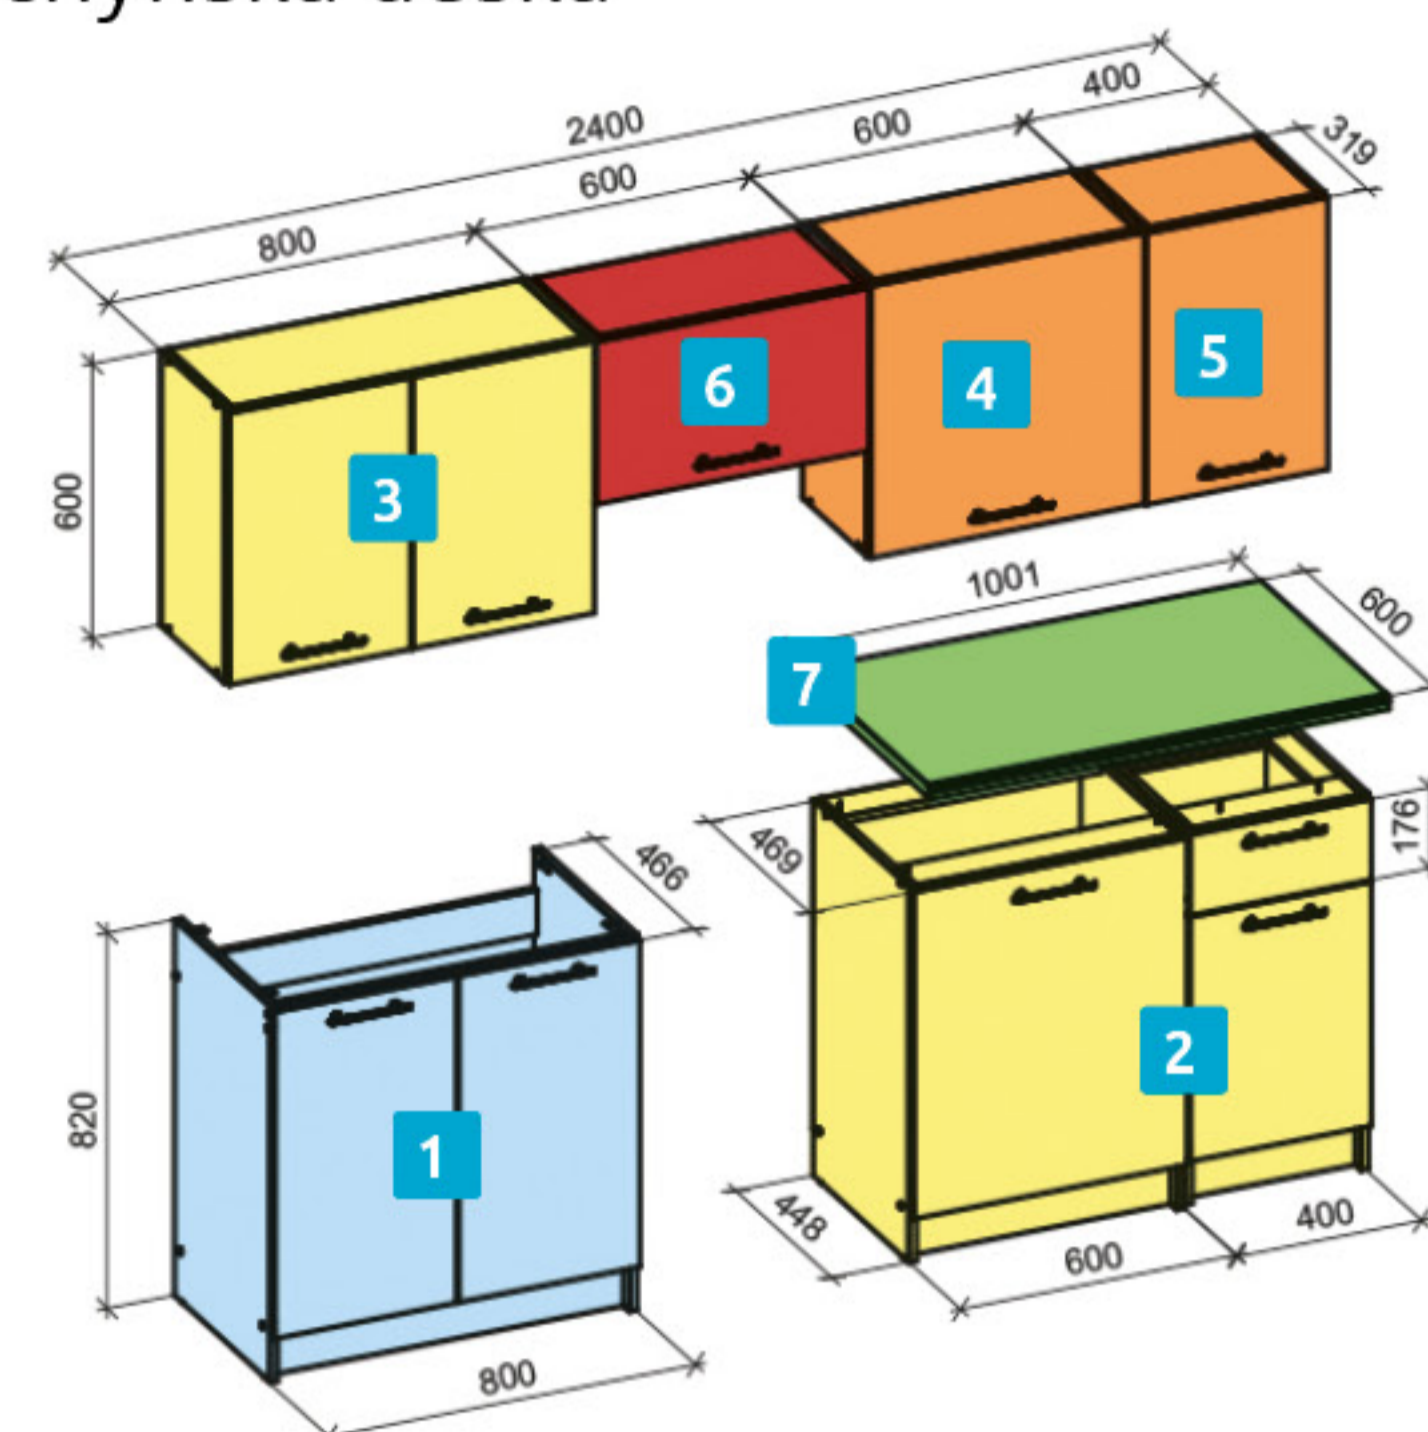

BÍLÁ
DUB SONOMA

PRACOVNÍ DESKA
BÍLÁ

5 Kuchyňská linka DARIA 240

5 359 Kč

Kuchyňská linka zahrnuje:

- 1 spodní skříňka pod dřez
- 2 široká spodní skříňka s dvířky a zásuvkou
- 3 široká závěsná skříňka
- 4 závěsná skříňka
- 5 úzká závěsná skříňka
- 6 závěsná skříňka nad digestoř
- 7 kuchyňská deska