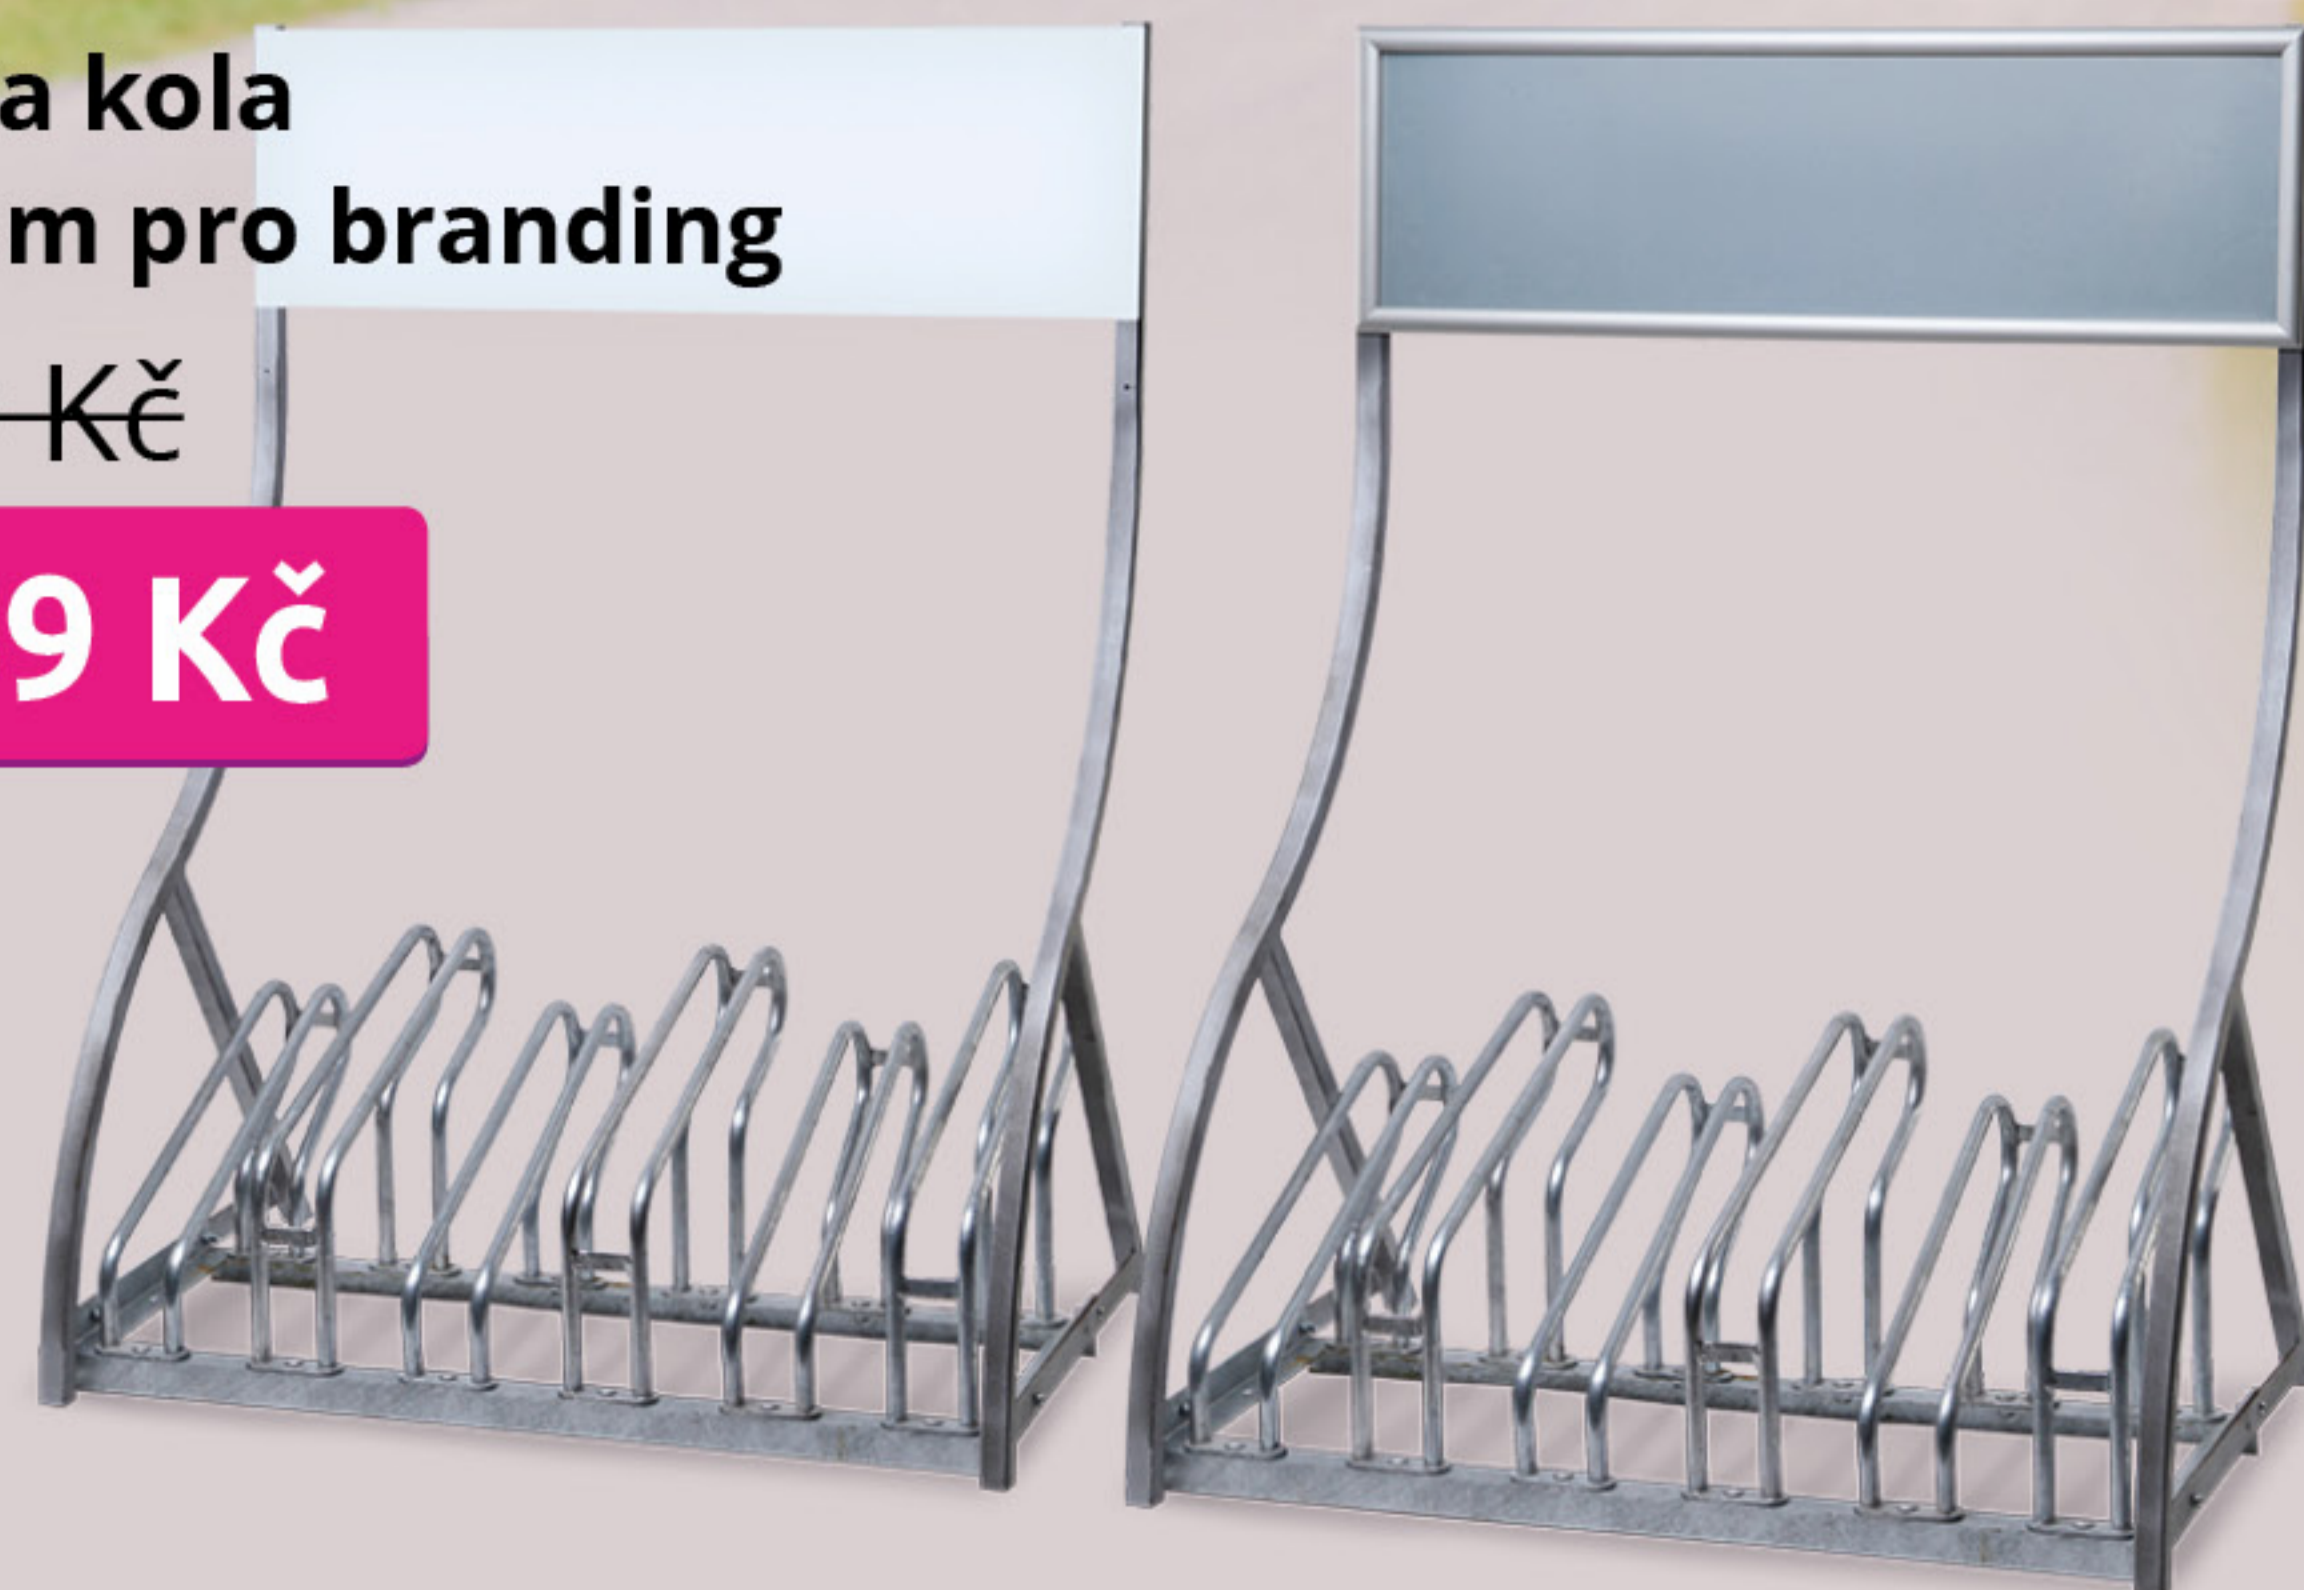

Stojany na kola

SLEVA AŽ -29 %

1 Stojan na kola, 6 míst

SLEVA -29 %

3 099 Kč

2 199 Kč

MEGA AKCE

Materiál
kov, hliník

2 Modulární stojan pro 2 kola

3 172 Kč

2 633 Kč

3 Modulární stojan pro 1 kolo + klaprám

4 812 Kč

3 994 Kč

4 Stojan na kola s panelem pro branding

10 059 Kč

8 349 Kč

5 Stojan na kola s klaprámem

10 237 Kč

8 497 Kč

Dostupné informace pro turisty i obyvatele

I přes obrovský dopad internetu na život každého z nás jsou informace v reálném světě stále důležité. Veškeré důležité informace stačí vyvěsit na dobře viditelném místě, ke kterému má každý obyvatel či návštěvník přístup. Ať už jde o nabídku aktivit ve sportovním centru, program kina či organizaci voleb, potřebujete místo, které nikdo nepřehlédne. Tuto podmínku skvěle plní naše venkovní vitríny. Poskytnou vám vše, co potřebujete – dostatek prostoru, snadnou instalaci a výměnu dokumentů, odolný materiál a zároveň moderní vzhled. Zásluhou bezpečnostního skla se nemusíte bát poničení vitríny vandaly.

6 Informační vitríny TRADITION

Nejpoužívanější vitríny do exteriéru. Jsou elegantní, nezabírají mnoho místa a spolehlivě chrání vaše dokumenty. Jsou vhodné pro prezentaci všech druhů informací až do velikosti 9x A4. K vitrínám můžete dokoupit také sloupky.

Typ povrchu:

elox

Zámek:

Typ dvířek:

křídlová

Materiál rámu:

hliník

Vitráž:

plexisklo 4 mm