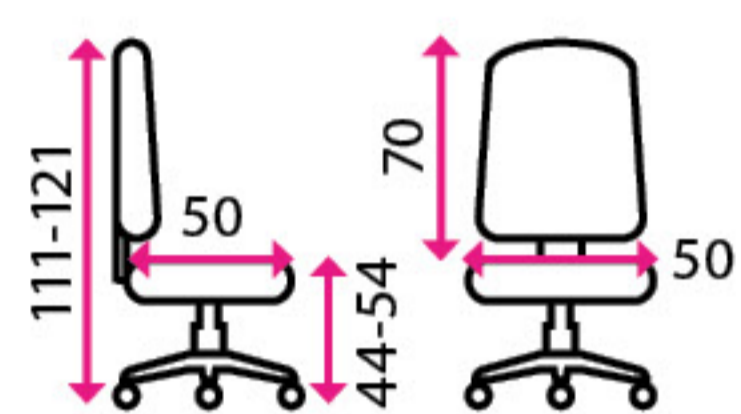

plast

Kolečka:

na koberec

Nosnost:

130 kg

Výškově stavitelný sedák

Houpací mechanika

Zvýšený opěrák zad