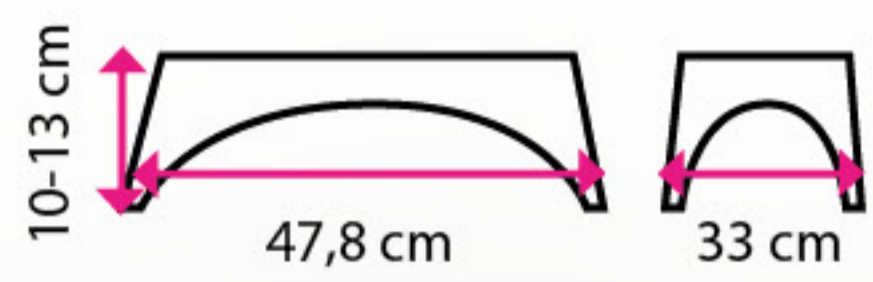

4. Na bolest hlavy pomůže Ibalgin, ještě lepší je podstavec pod monitor

Cítíte, že máte opět ztuhlou krční páteř? Občas se přistihnete, jak se nakláníte příliš blízko monitoru? Právě z těchto situací pramení nepříjemná bolest hlavy na konci dne. Ať už pracujete na malém notebooku či máte velkoplošný monitor, měli byste je mít umístěné v úrovni vašich očí a ve vzdálenosti 40-70 cm. Žádné další krčení se u stolu nebo natahování krku. Zaslouhou stojanů a držáků si můžete přizpůsobit výšku monitoru přesně tak, jak vám to nejvíce vyhovuje. Navíc si na ně můžete odložit jakékoliv drobnosti, které se hodí mít vždy po ruce. Místa na lepicí papírky není totiž nikdy dost.

7 Stojan pod LCD/TFT monitor **SMART SUITES**

- pro monitory LCD/TFT do rozměru 21" a o maximální váze do 10 kg
- možnost regulace výšky - 3 pozice 100, 115 a 130 mm

690 Kč

do 10 kg