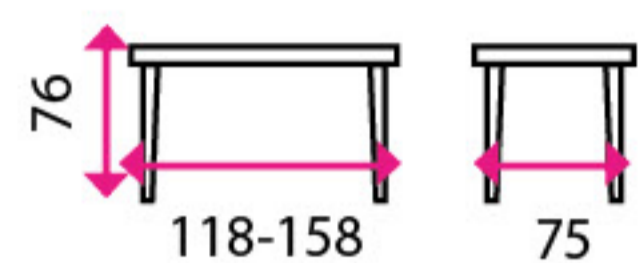

1 Jídelní stůl MAURICY

SLEVA -8 %

Tvar desky: obdélník

Materiál: dřevo

Rozkládací stůl: ✓

Počet míst k sezení: 6-8

~~2 479 Kč~~

2 279 Kč