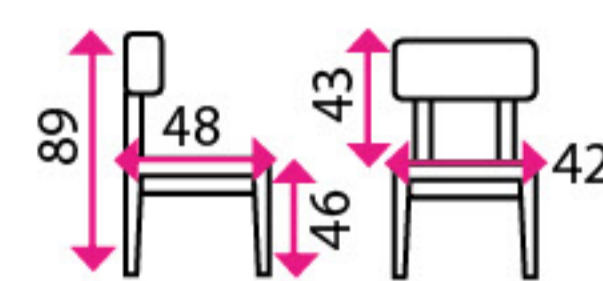

Jídelní stoly a židle

Za příjemným posezením u dobrého jídla nemusíte chodit pouze do restaurací. Vytvořit si jej můžete také u vás doma nebo ve firmě. Ať už dáváte přednost dřevěné klasice či netradičním tvarům, z naší nabídky si jistě vyberete.

1 Jídelní stůl MAURICY

SLEVA -8 %

Tvar desky: obdélník

Materiál: dřevo

Rozkládací stůl: ✓

Počet míst k sezení: 6-8

~~2 479 Kč~~

2 279 Kč

2 Jídelní židle SIENA

Materiál: dřevo, kov

Stohovatelné: ✓

Nosnost: 110 kg

949 Kč

3 Jídelní židle ALEXIS

Materiál: dřevo, látka

Nosnost: 110 kg

1 064 Kč

4 Jídelní stůl SANDOR

SLEVA -23 %

Tvar desky: obdélník

Materiál: dřevo, kov

Rozkládací stůl: ✓

Počet míst k sezení: 6-8

~~11 675 Kč~~

8 990 Kč

5 Jídelní židle LINDSEY

SLEVA -26 %

Materiál: eko kůže, chromovaný kov

Nosnost: 110 kg

~~2 190 Kč~~

1 629 Kč

6 Jídelní set FAUST 4+1

SLEVA -13 %

~~2 425 Kč~~

2 099 Kč

za jídelní stůl a 4 židle

Jídelní stůl FAUST

Tvar desky: obdélník

Materiál: dřevo, kov

Rozkládací stůl: ✗

Počet míst k sezení: 4-6

Jídelní židle FAUST

Materiál: dřevo, hliník

Nosnost: 100 kg

Parametry	1 AKCE MAURICY	2 SIENA	3 ALEXIS	4 AKCE SANDOR	5 AKCE LINDSEY	6 AKCE FAUST
Cena (bez DPH)	2 279 Kč	949 Kč	1 064 Kč	8 990 Kč	1 629 Kč	2 099 Kč
Barva	ořech/bílá, dub son., dub s./bílá	buk, dub son.	bílá, olše, dub son., wenge	dub son., bílá	béžová, bílá, tm. hnědá, černá, červená	dub son.
Kód	30101005, 30100263, 30101693	30100389, 30100390	30100437, 30100439, 30100440, 30100441	30100223, 30100222	30100334, 30100335, 30100336, 30100337, 30100338	30100236
Odesíláme do	2 prac. dní	2 prac. dní	2 prac. dní	2 prac. dní	2 prac. dní	2 prac. dní