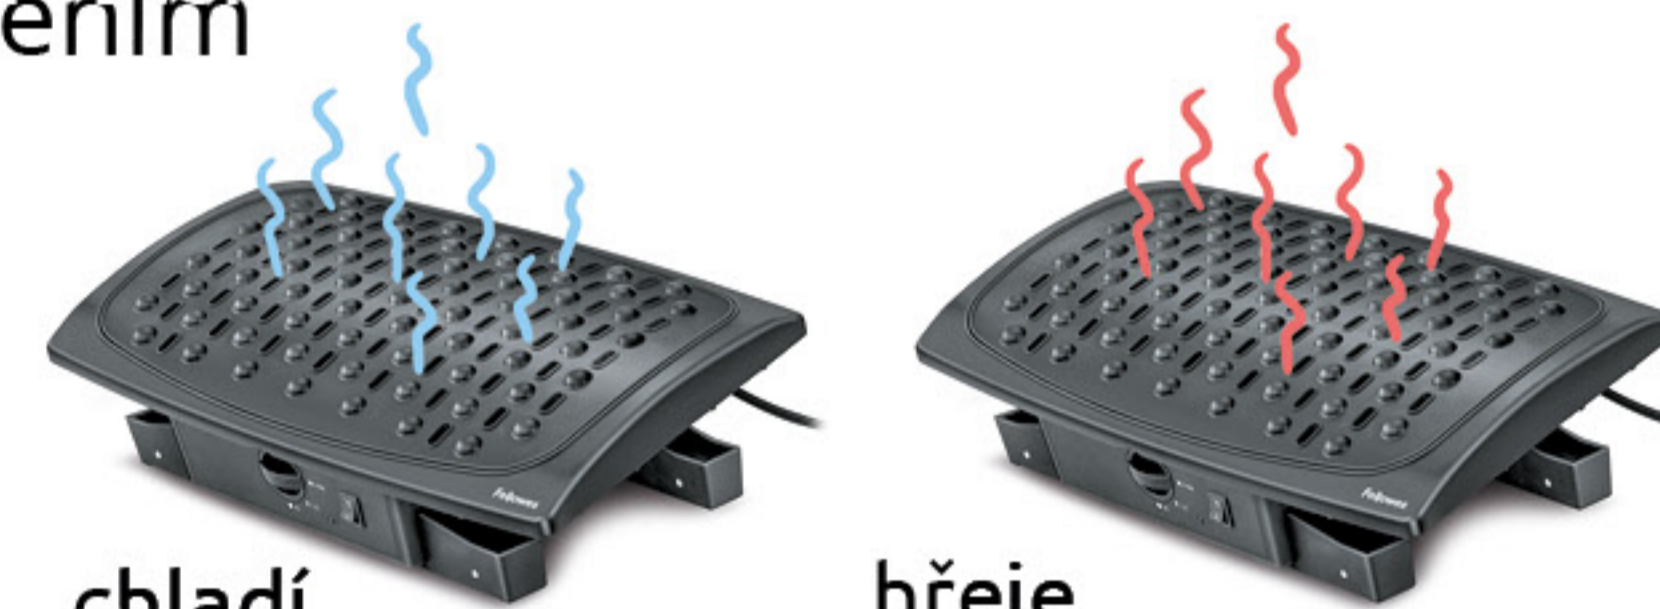

chladí

hřeje

~~1 499 Kč~~

1 190 Kč