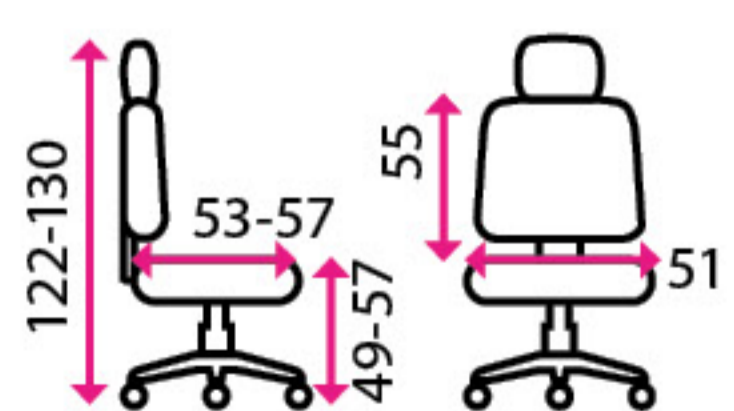

6 Kancelářská židle BERRY PLUS

SLEVA -15 %

Doporučená délka sezení:

8 hodin denně a více

Potahový materiál:

síťovina

Materiál kříže:

kov

Kolečka:

na koberec

Nosnost:

120 kg

~~8 099 Kč~~

6 899 Kč