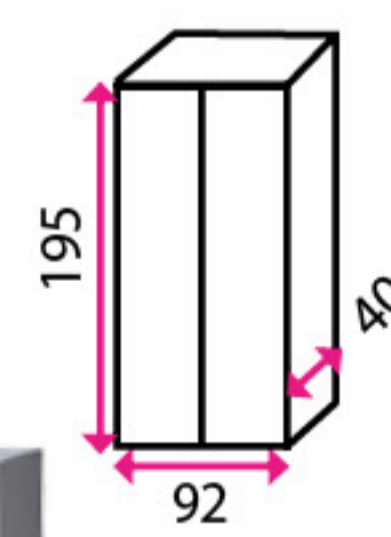

5 **Kovová archivační skříň 92**

5 949 Kč