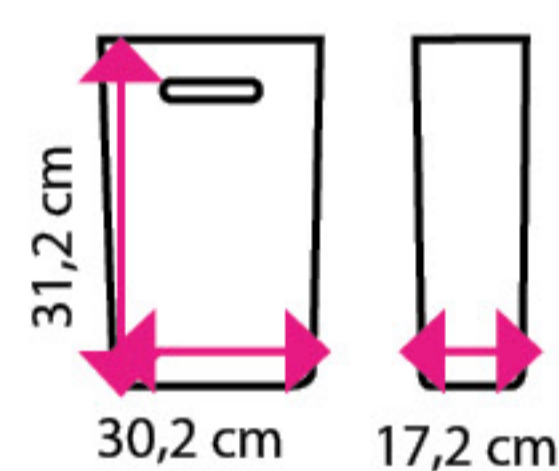

2 Horkovzdušný vysoušeč rukou **JET DRYER DYNAMIC**

Maximálně hygienický díky HEPA filtru.
Typ: horkovzdušný
Délka osoušení: 15 s
Hlučnost: 69 dB