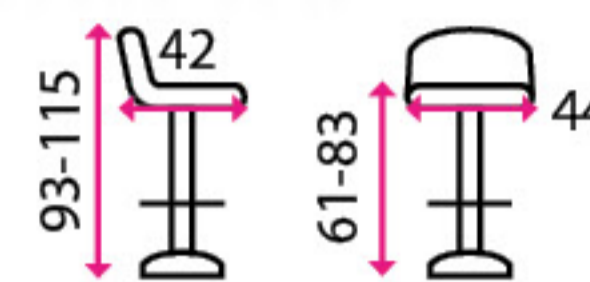

Materiál: eko kůže
Nosnost: 110 kg
Výškové nastavení: ✓

1 364 Kč

4 Barová židle GARDINER

SLEVA -16 %

Materiál: eko kůže
Nosnost: 100 kg
Výškové nastavení: ✓

~~1 183 Kč~~

999 Kč

5 Barová židle MONICA MINI II