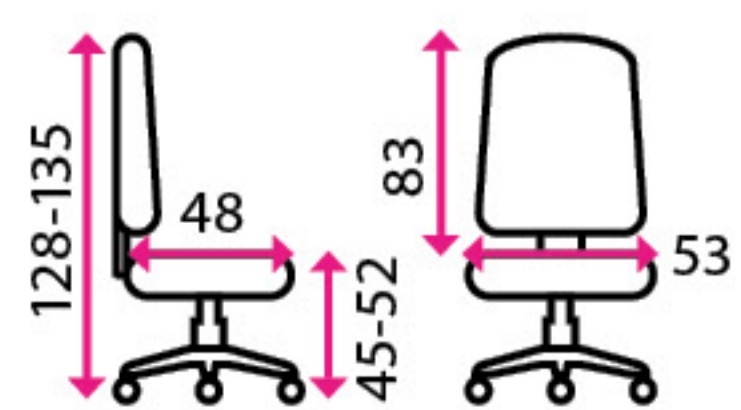

Herní židle a křesla

Každý z nás potřebuje občas vypnout. S joystickem v ruce čas utíká jako voda. Určitě chcete mít i při hraní her maximální pohodlí. Vyberte si jednu z našich stylových herních židlí. Díky sportovnímu designu se budete cítit jako v závodním autě nejen doma, ale i v kanceláři.

Nevíte, který model vybrat? Podrobné srovnání a průvodce výběrem najdete na str. 18.

1 Kancelářské křeslo JERSEY

SLEVA -25 %

Doporučená délka sezení:

8 hodin denně

Potahový materiál:

eko kůže, látka

Materiál kříže:

plast

Kolečka:

na koberec

Nosnost:

130 kg

Výškově stavitelný sedák

Houpací mechanika

Zvýšený opěrák zad

~~3 199 Kč~~

2 399 Kč

2 Kancelářské křeslo LOTUS

Doporučená délka sezení:

8 hodin denně

Potahový materiál:

eko kůže

Materiál kříže:

plast

Kolečka:

na koberec

Nosnost:

120 kg

Výškově stavitelný sedák

Houpací mechanika

Zvýšený opěrák zad

2 699 Kč

3 Kancelářská židle RACER

Doporučená délka sezení:

8 hodin denně a více

Potahový materiál:

eko kůže

Materiál kříže:

plast

Kolečka:

univerzální

Nosnost:

120 kg

Výškově stavitelný sedák

Synchronní mechanika

2D stavitelné područky

4 699 Kč

Nastavení sklonu opěráku

Zvýšený opěrák zad