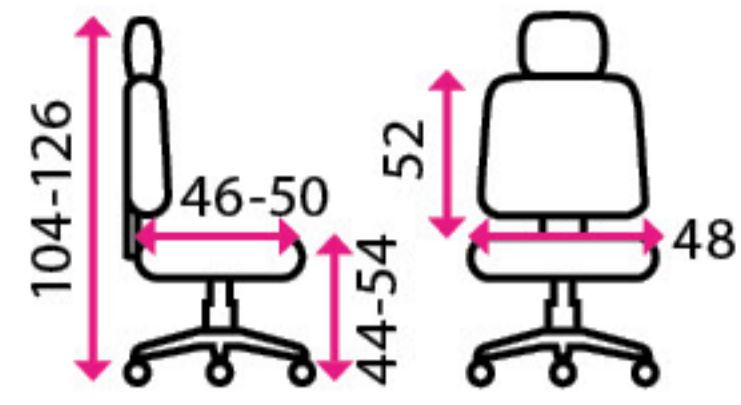

4 Kancelářská židle MARION

SLEVA -13 %

Doporučená délka sezení:

8 hodin denně a více

Potahový materiál:

látkový potah se síť. opěrákem

Materiál kříže:

kov

Kolečka:

univerzální

Nosnost:

150 kg

~~5 149 Kč~~

4 499 Kč