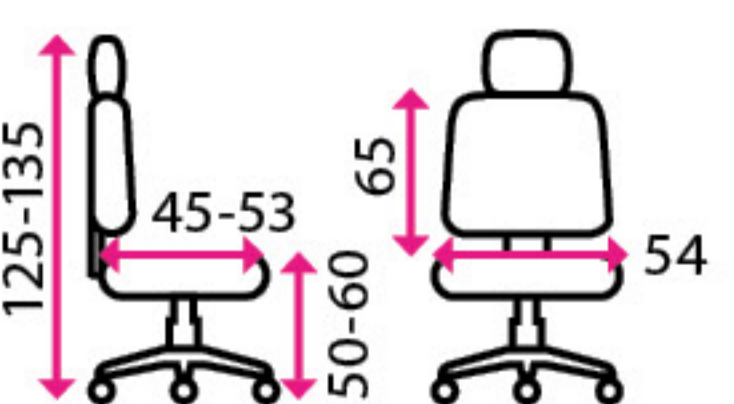

Potahový materiál:

látkový potah

Materiál kříže:

kov

Kolečka:

na koberec

Nosnost:

160 kg