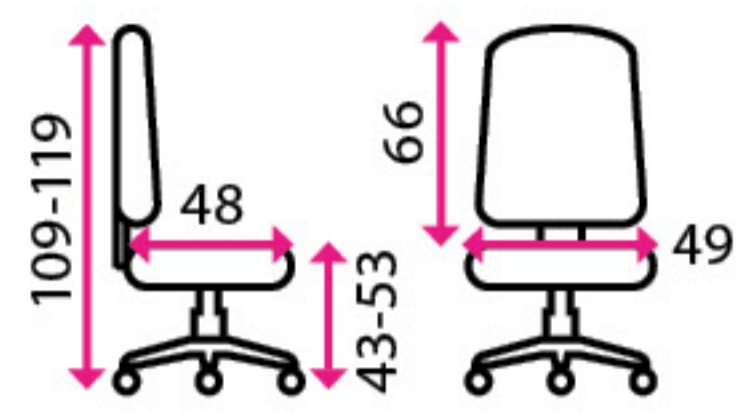

~~2 799 Kč~~

1 499 Kč

5 Kancelářské křeslo

CAMARO

Doporučená délka sezení:

8 hodin denně

Potahový materiál:

látkový potah

Materiál kříže:

plast

Kolečka:

na koberec

Nosnost:

140 kg