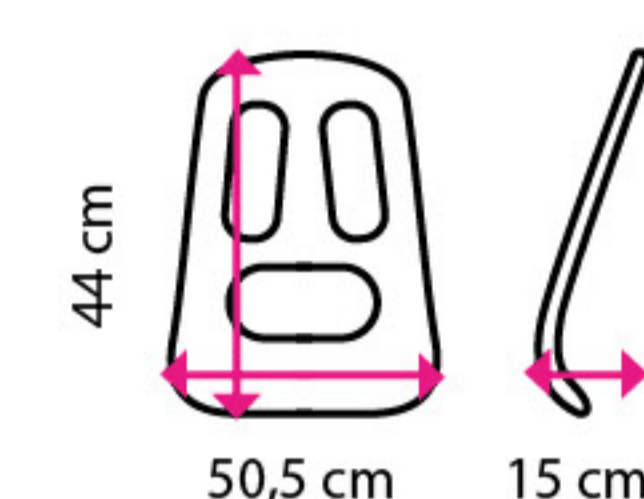

2 Zádová opěrka **PROFESSIONAL**

- doporučena Mezinárodní akademii pro ergonomické produkty FIRA

789 Kč