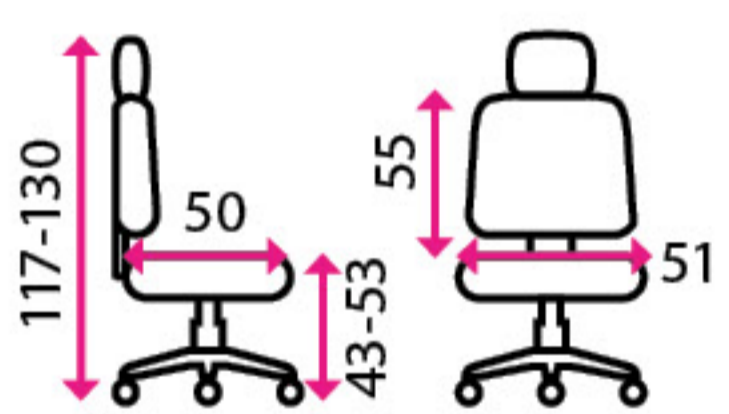

univerzální

Nosnost:

120 kg

Výškově stavitelný sedák

Houpací mechanika

Nastavitelná hlavová opěrka

2 849 Kč

3 Kancelářská židle

GREGORY SYNCHRO

SLEVA -33 %

Doporučená délka sezení:

8 hodin denně a více

Potahový materiál:

látkový potah se síť. opěrákem

Materiál kříže:

kov