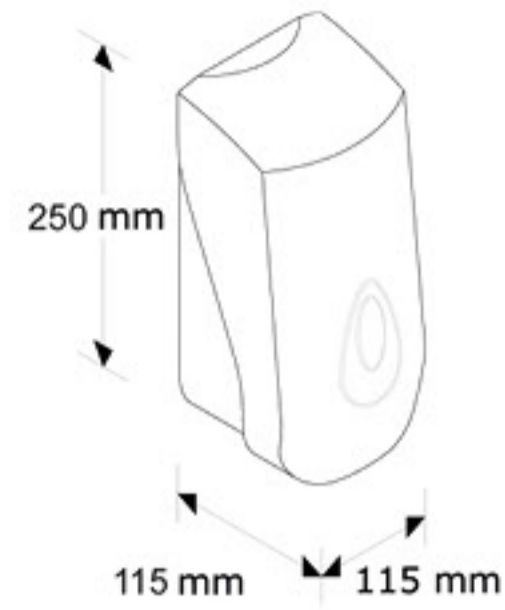

Sanita a spotřební materiál

S linií Merida TOP vybavíte jakoukoliv koupelnu v moderním, čistém a jednotném designu. Tato nejprodávanější série sanitárního vybavení je vyrobena z odolného plastu ABS, který je reprezentativní a snadno se udržuje. Všechny produkty jsou uzamykatelné na klíček a dodáváme k nim i potřebné náplně a příslušenství.

DÁVKOVAČE

Dávkořač řenového řyřla **MERIDA TOP**

- z ředně řáplně získáte až 2 000 řávek řeny, římž se minimalizuje doplňování řyřla v řávkovači

319 Kč