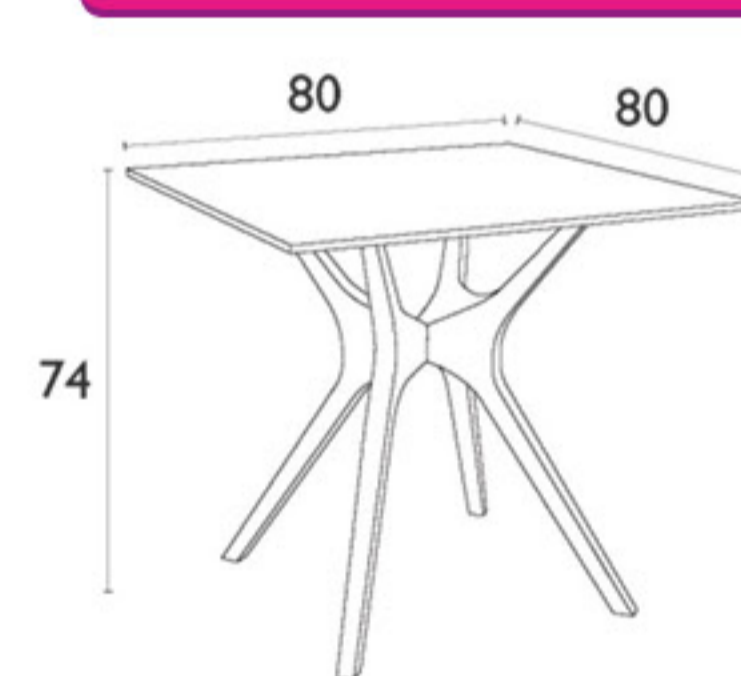

Nezapomeňte na cyklisty

Turisté, rodiny s dětmi, ale i ti, kteří jezdí každý den do práce na 2 kolech. Na cyklisty v létě narazíte zkrátka všude. Využijte toho. Dopřejte jim pohodlí, aby si mohli v klidu vychutnat jejich oblíbené jídlo. Nabídněte jim ideální místo pro odložení kola. Například stabilní ocelový stojan, který zapadne jednoduše všude. Na jeho instalaci nemusíte být kutil. Zvládnete ji snadno během chvilky. Co tak vyvěsit svou nabídku do zabudovaného klaprámu? Hosté si budou moci vybrat ještě před usazením.

Nezapomínejte ani na kuřáky. Určitě nechcete, aby se vám na zahrádce či před dveřmi povalovaly nedopalky od cigaret. Vyřešte to jednoduše a elegantně. Pořídte si k venkovnímu vybavení také praktický popelník, který nezabere mnoho místa. Svůj účel splní na jedničku. Jednoduché vysypávání a už žádný nepořádek.

6 Stojan na kola s klaprámem

10 237 Kč

8 497 Kč

7 Popelník volně stojící hranatý

3 257 Kč

TIP: A co naši čtyřnozí kamarádi? Myslete i na ně. Stačí miska s čerstvou vodou, díky které se zchladí v horkých dnech. Milá pozornost, která vás nic nestojí a u pejskařů se cení dvojnásobně.

Připravte svou zahrádku na léto

Sluneční paprsky hřejí stále víc, dny se prodlužují, parky se zelenají a zahrádky se zaplňují hosty. Máte už nachystanou tu svou? Je čas oprášit zahradní nábytek. Nebo si zřizujete úplně nové posezení? Praktické stoly a židle jsou základ. Pokud vybíráte nábytek poprvé, nebo se vám ten starý už dosloužil, určitě jako každý hledáte kvalitu. Hledáte spolehlivý nábytek, který bez problému odolá ostrému slunci, ale i vydatným deštům.