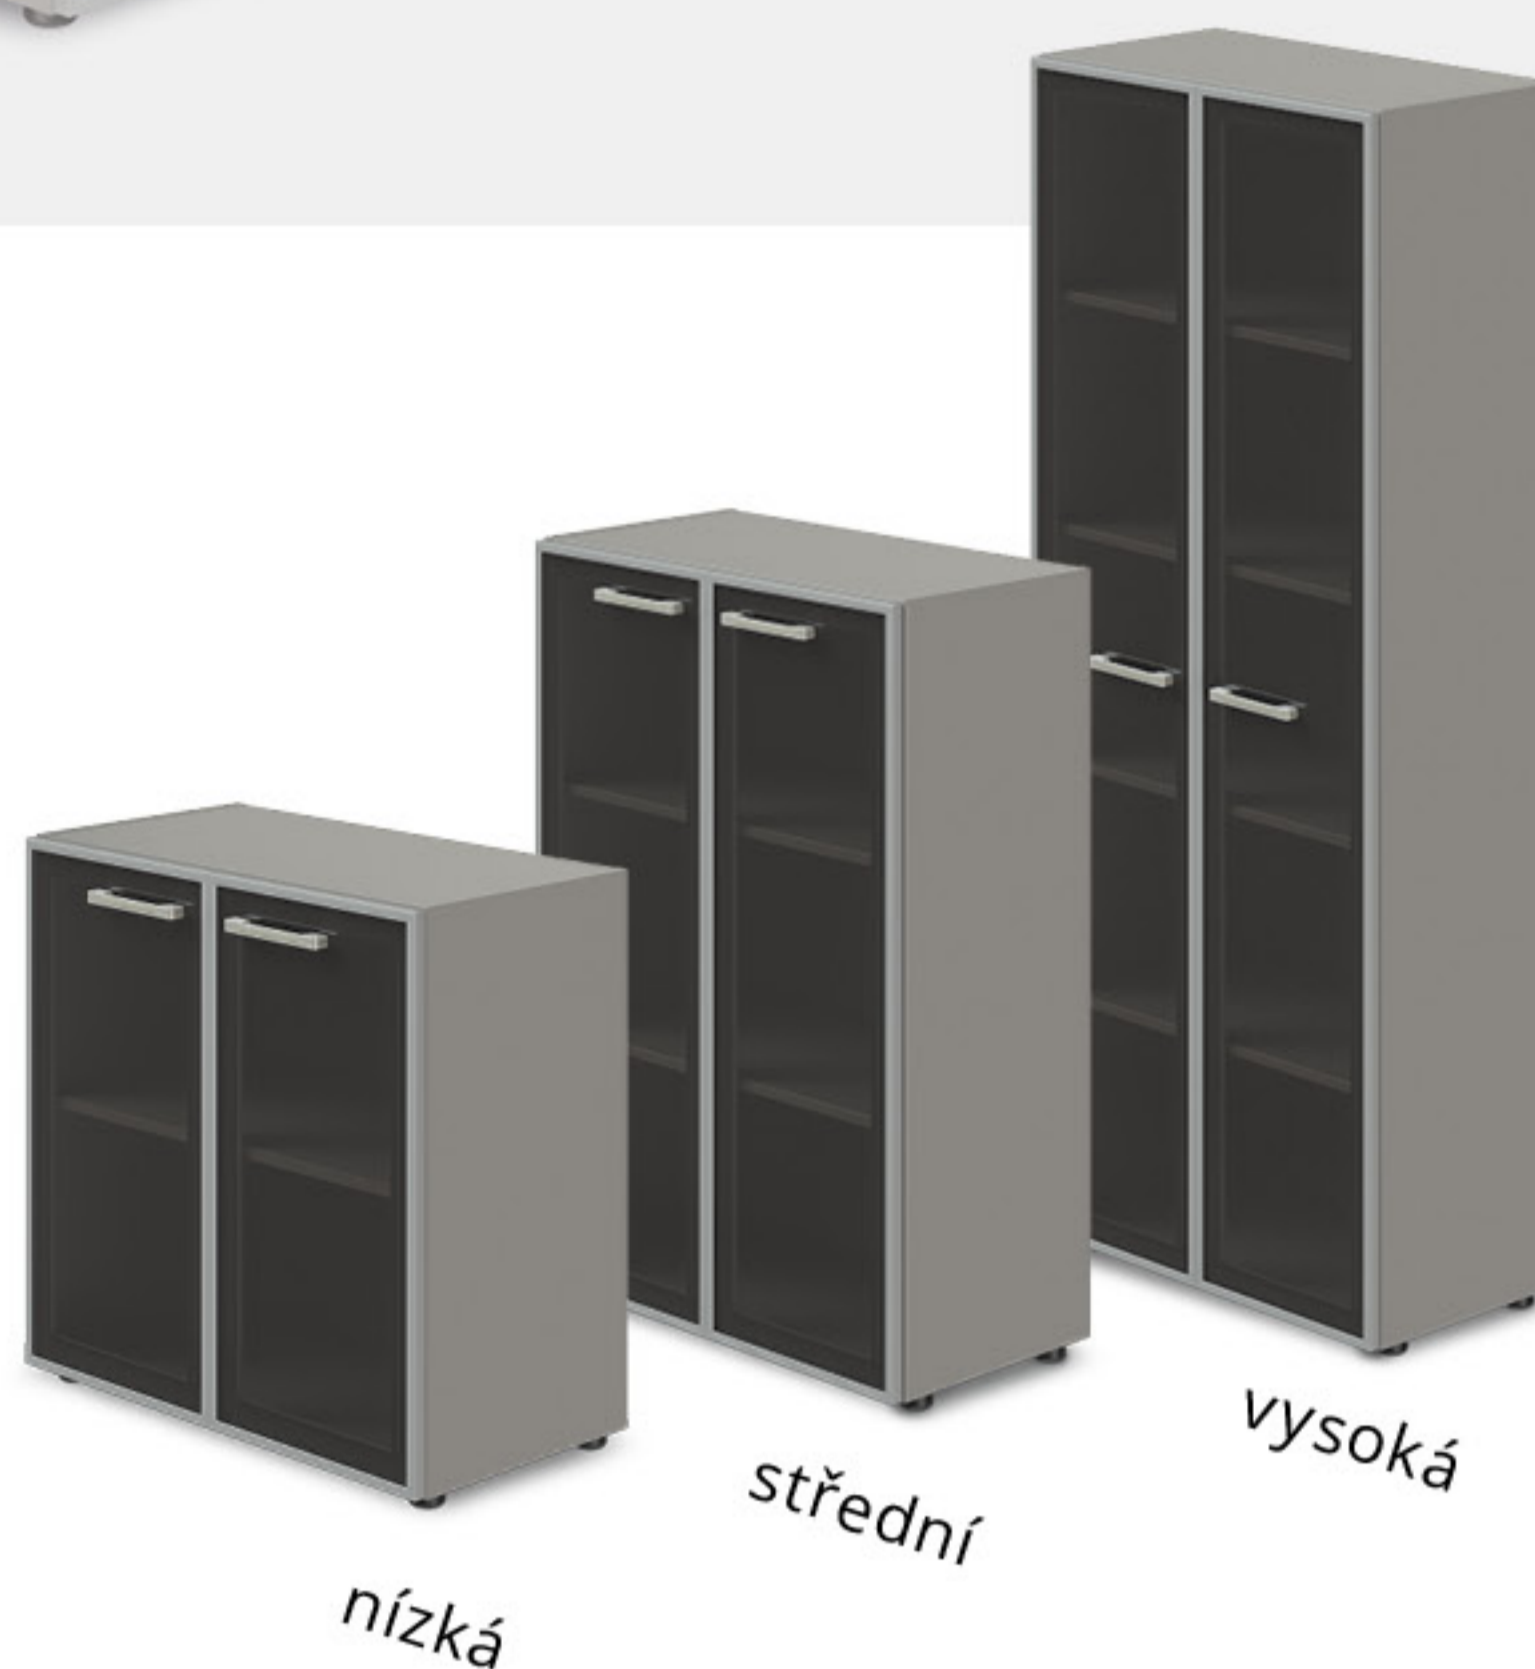

(79,8 x 40,4 x 80/119,5/196,5 cm) š x h x v

	nízká	střední	vysoká
Cena (bez DPH)	1 703 Kč	2 210 Kč	3 253 Kč
Šedá	10500124	10500125	10500126

Korpusy se skleněnými dveřmi

(79,8 x 40,4 x 80/119,5/196,5 cm) š x h x v