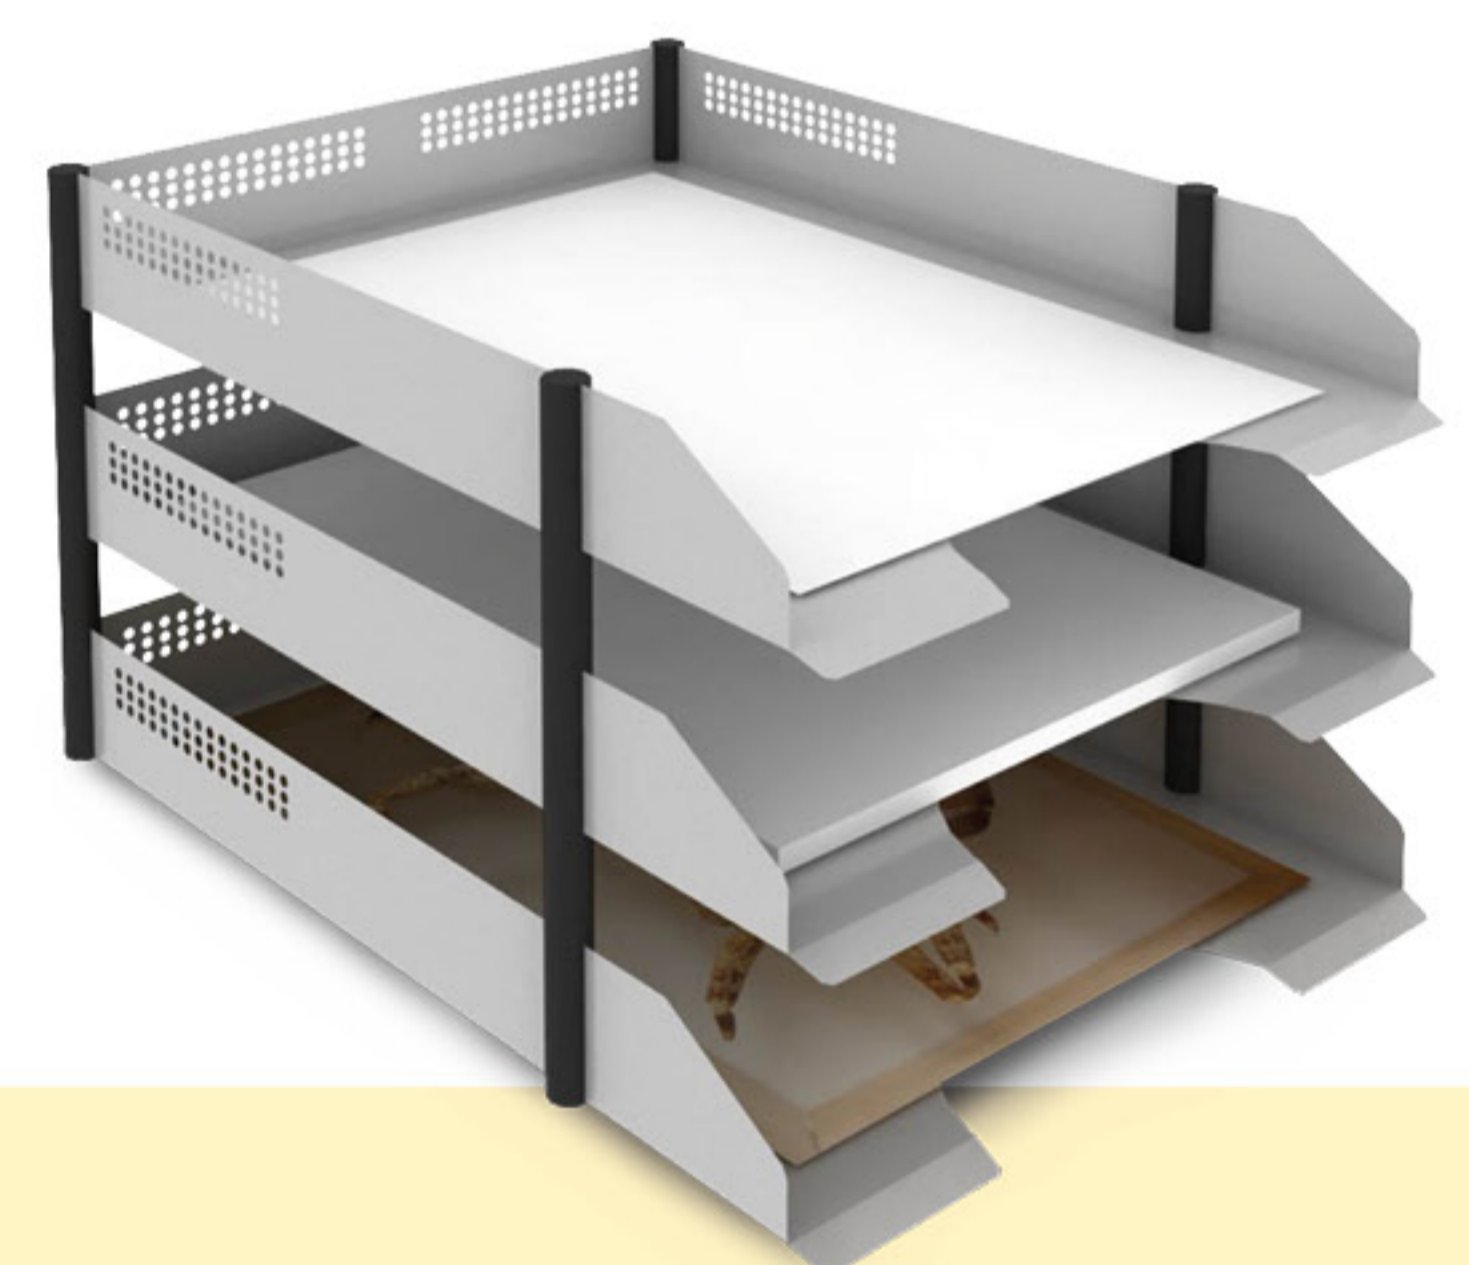

110 Kč

11 Zásobník na papír **PROOFFICE**

- pro uložení poznámkových papírů, délka strany 10,4 cm

220 Kč

12 Trojbox na dokumenty **PROOFFICE**

- pořadač z plechu se třemi přihrádkami, pro formát A4

700 Kč

TIP: Nedokážete se soustředit?