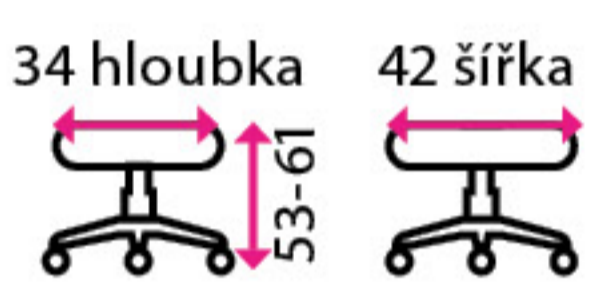

Nosnost:

120 kg

10 926 Kč