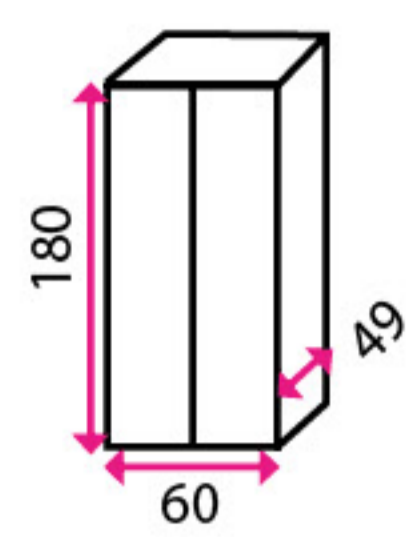

4 Profi kovová skříň svařovaná na soklu 60 cm

Počet skříněk: 2 ks
Zámek: cylindrický
Tloušťka plechu: 0,6 a 1 mm

3 587 Kč