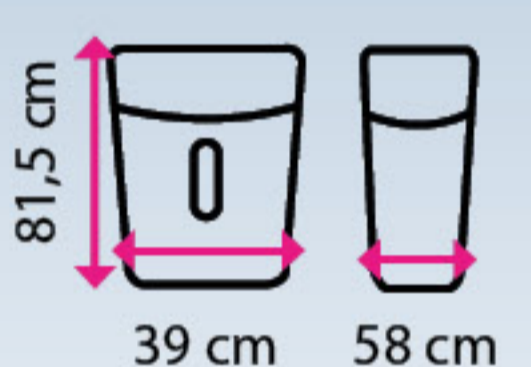

4 Skartovač AutoMax 350 C

19 960 Kč

DIN: P-4

Kapacita koše:

68 l

Kapacita skartace:

350 listů