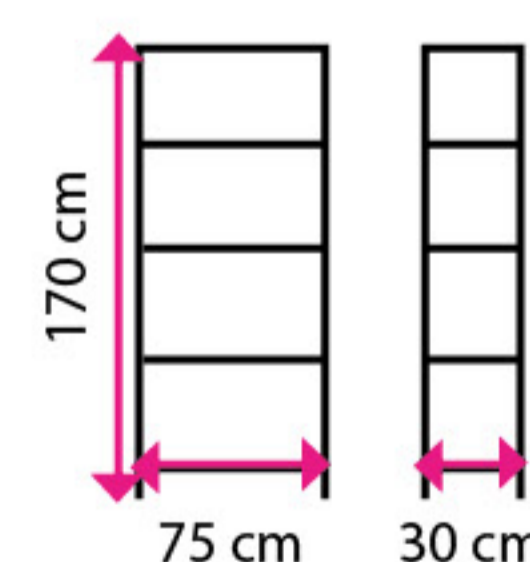

931 Kč

Parametry	8	9	10	11
Cena (bez DPH)	6 013 Kč	1 647 Kč	2 490 Kč	931 Kč
Barva	Šedá - RAL 7035	buk	černá	pozink
Kód	10930001	10100029	10100014	10900005
Odesíláme do	2 prac. dní	2 prac. dní	2 prac. dní	2 prac. dní