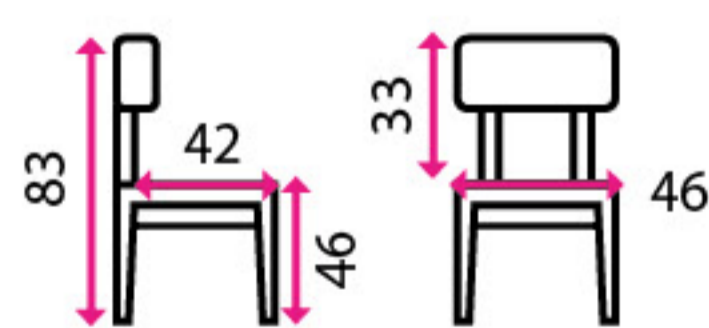

5 Konferenční židle VIVA dřevěná

Materiál sedáku: překližka
Materiál konstrukce: práškováný kov

915 Kč

Nosnost 120 kg

stohovatelná!