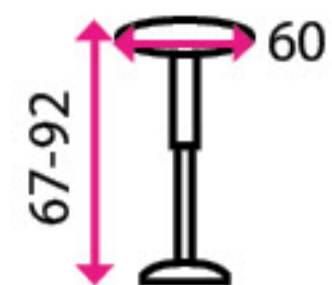

2 Barový stolek OGGY

Materiál: dřevo, chrom
Nosnost: 40 kg
Výškové nastavení: ✓

2 312 Kč