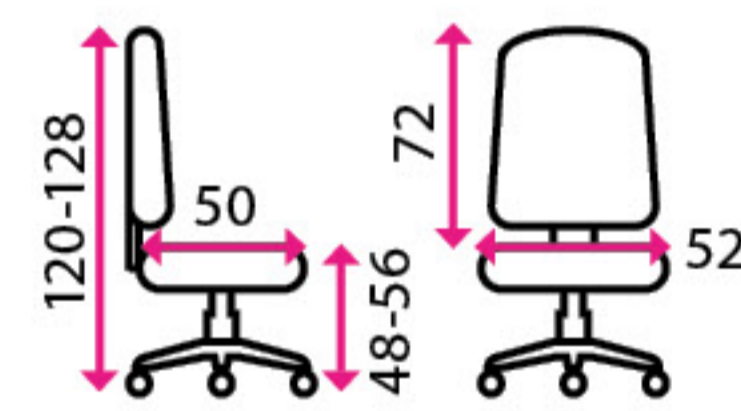

plast

Kolečka:

na koberec

Nosnost:

120 kg

Výškově stavitelný sedák

Houpací mechanika

Zvýšený opěrák zad