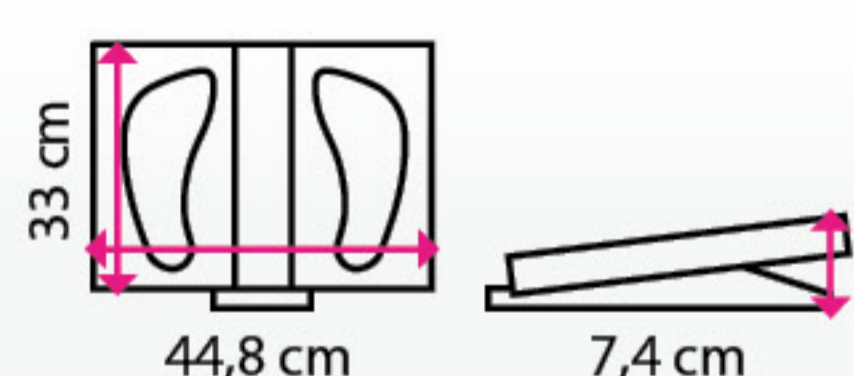

5 Nožní opěrka **ERGONOMICKÁ**

- ergonomická konstrukce má vliv na uvolnění napětí v chodidlech a pozitivně ovlivňuje krevní oběh
- výstupky na povrchu uzpůsobeny pro masáž chodidla

590 Kč

Plynulý sklon opěrky s možností nastavení výšky