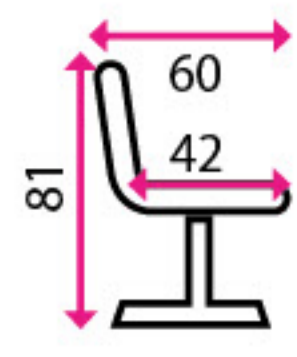

1 Lavice ISO, dřevěný sedák

Pro odolnost dřeva a snadnou údržbu je doporučujeme a také nejčastěji dodáváme do škol a úřadů všech zaměření.

Nosnost
120 kg / 1 sedák

Buk, podnož v černé barvě

Buk, chromovaná podnož