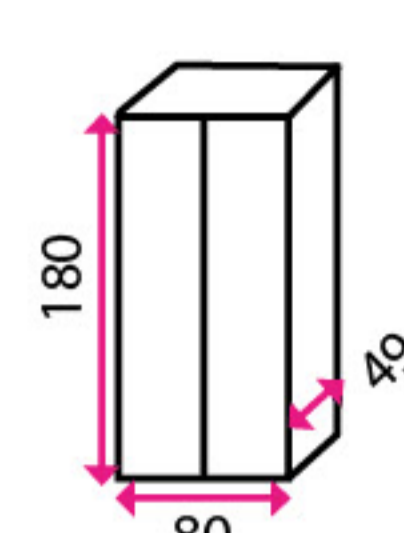

4 Profi kovová skříň svařovaná na soklu 60 cm

Počet skříněk: 2 ks
Zámek: cylindrický
Tloušťka plechu: 0,6 a 1 mm

3 587 Kč

Světle šedá - RAL 7035

Světle modrá - RAL 5015

Červená - RAL 3000

5 Profi kovová skříň svařovaná na nožkách 60 cm

Počet skříněk: 2 ks
Zámek: cylindrický
Tloušťka plechu: 0,6 a 1 mm

3 758 Kč

Světle šedá - RAL 7035

Světle modrá - RAL 5015

Červená - RAL 3000

6 Profi kovová skříň svařovaná NA SOKLU 80 CM

Počet skříněk: 2 ks
Zámek: cylindrický
Tloušťka plechu: 0,6 a 1 mm

3 989 Kč

Světle šedá - RAL 7035

Červená - RAL 3000

Světle modrá - RAL 5015

Parametry	3 Lavičky 150 cm	4 Skříň svařovaná sokl 60 cm	5 Skříň svařovaná nožky 60 cm	6 sokl 80 cm
Cena (bez DPH)	2 423 Kč	3 587 Kč	3 758 Kč	3 989 Kč
Barva	● Sv. modrá ● Tm. modrá	● Sv. šedá ● Červená ● Sv. modrá	● Sv. šedá ● Červená ● Sv. modrá	● Sv. šedá ● Červená ● Sv. modrá
Kód	30700294 30700293	30700078 30700082 30700084	30700134 30700138 30700140	30700066 30700069 30700071
Odesíláme do	2 prac. dní	2 prac. dní	2 prac. dní	2 prac. dní

👍 DOPORUČUJEME DO JÍDELNY

Nezapomínejte na školní jídelny

Denně se v nich schází téměř všichni. Každý se chce odreagovat během náročného dne a oddychnout si od školních povinností. Přispějte k tomu, aby se v nich cítili dobře nejen žáci a studenti, ale i učitelé a ostatní zaměstnanci. Vybavte je praktickými židlemi. Doporučujeme plastové či dřevěné. Jsou lehké, odolné, skladné a snadno se udržují.

7 Jídelní židle SOPHIA

SLEVA -29 %

Materiál: dřevo, kov
Nosnost: 110 kg

~~1 050 Kč~~

749 Kč

8 Jídelní set FAUST 4+1

SLEVA -13 %

~~2 425 Kč~~

2 099 Kč

za jídelní stůl a 4 židle

Jídelní stůl FAUST

Tvar desky: obdélník

Materiál: dřevo / kov

Rozkládací stůl: ✗

Počet míst k sezení: 4-6

Jídelní židle FAUST

Materiál: dřevo, hliník

Nosnost: 100 kg

👍 DOPORUČUJEME DO ŠKOLNÍCH DÍLEN

Převeďte teorii do praxe