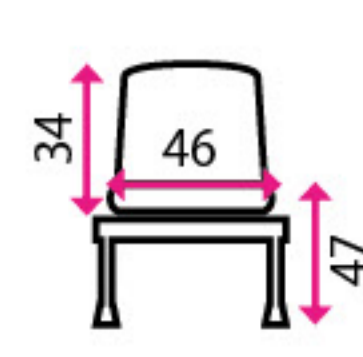

1 Lavice ISO, dřevěný sedák

Pro odolnost dřeva a snadnou údržbu je doporučujeme a také nejčastěji dodáváme do škol a úřadů všech zaměření.

Nosnost
120 kg / 1 sedák

Buk, podnož v černé barvě

Buk, chromovaná podnož