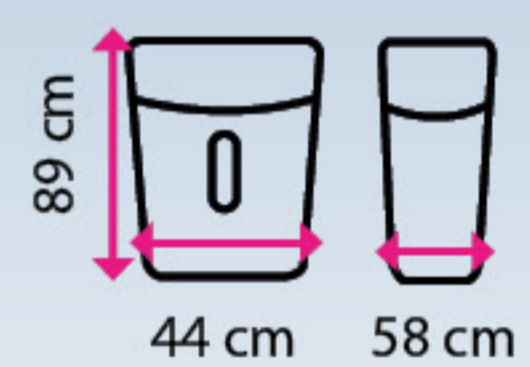

5 Skartovač AutoMax 550 C

24 499 Kč

DIN: P-4

Kapacita koše:

83 l

Kapacita skartace:

550 listů

Parametry	1 AT-10C	2 AT-22C	3 AutoMax 200L	4 AutoMax 350 C	5 AutoMax 550 C
Cena (bez DPH)	1 490 Kč	5 414 Kč	10 489 Kč	19 960 Kč	24 499 Kč
Kód	10190012	10190013	30400143	10700231	10700295
Odesíláme do	3 prac. dní	3 prac. dní	3 prac. dní	3 prac. dní	3 prac. dní

Laminátory

Díky laminátoru vlastně „uzavřete“ jakýkoliv dokument do speciální fólie, která jej poté chrání před opotřebením, tekutinami nebo třeba prachem. Je to nejlepší způsob trvalé ochrany důležitých a často používaných dokumentů, jako např. bezpečnostní manuály, menu v restauracích nebo firemní telefonní seznamy.