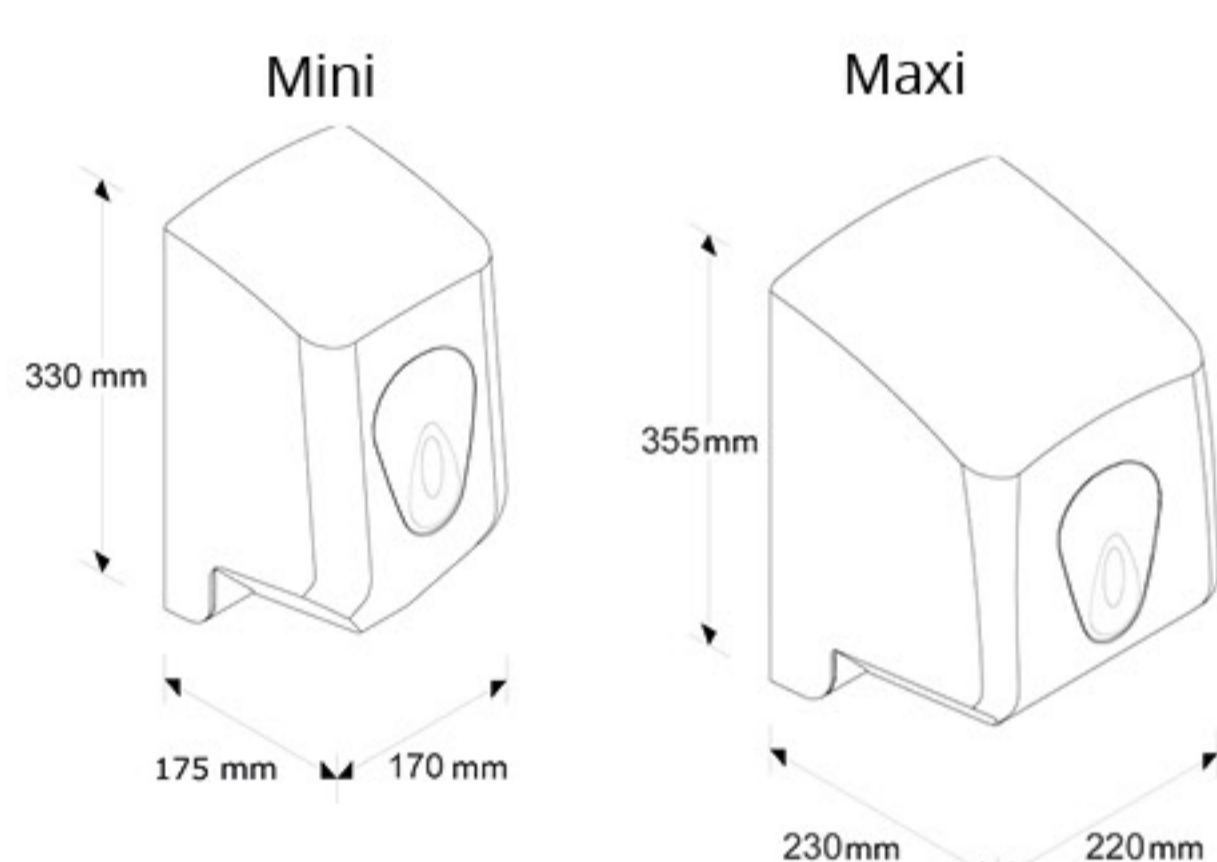

Zásobník na papír. ručníky v rolích MERIDA TOP MINI, MAXI

- Mini – pro ručníky o maximálním průměru 14,4 cm
- Maxi – pro ručníky o maximálním průměru 20,5 cm
- zásobníky jsou vybaveny reduktory ve spodní části, které zabraňují samovolnému vypadávání papíru

od 584 Kč

DOPORUČUJEME DOKOUPIT

MINI zelené

- 12 rolí v balení
- jednovrstvé ručníky z recyklovaného papíru

MAXI zelené

- 6 rolí v balení
- jednovrstvé ručníky z recyklovaného papíru

MINI bílé

- 12 rolí v balení
- jednovrstvé ručníky z recyklovaného papíru

MAXI bílé

- 6 rolí v balení
- jednovrstvé ručníky z recyklovaného papíru

Parametry	Zásobník na papírové ručníky v rolích MINI			Zásobník na papírové ručníky v rolích MAXI			MINI zelené	MAXI zelené	MINI bílé	MAXI bílé
Cena (bez DPH)	584 Kč			638 Kč			354 Kč	354 Kč	575 Kč	738 Kč
Barva	modrá	šedá	červená	modrá	šedá	červená	zelená	zelená	bílá	bílá
Kód	10390049	10390050	10390051	10390046	10390047	10390048	10390231	10390230	10390229	10390228
Odesíláme do	5 prac. dní			5 prac. dní			5 prac. dní	5 prac. dní	5 prac. dní	5 prac. dní