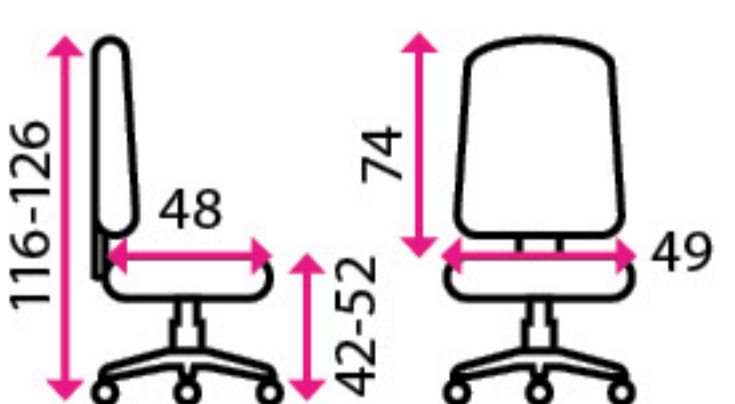

2 799 Kč

1

AKCE

SUPERIO

2

STUART

3

AKCE

GREGORY S.

4

AKCE

PRINCE

5

KING

6

TECH PLUS

Parametry	1 SUPERIO		2 STUART			3 GREGORY S.	4 PRINCE		5 KING		6 TECH PLUS	
Cena (bez DPH)	2 999 Kč		2 849 Kč			2 999 Kč	2 999 Kč		2 999 Kč		2 799 Kč	
Barva	černá	modrá	černá	modrá	červená	černá	světle hnědá	černá	černá	hnědá	černá	červená
Kód	40300065	40300066	40100017	40100018	40100002	40400010	40200048	40200049	40200021	40200022	40200023	40200024
Odesíláme do	2 prac. dní		2 prac. dní			2 prac. dní	2 prac. dní		2 prac. dní		2 prac. dní