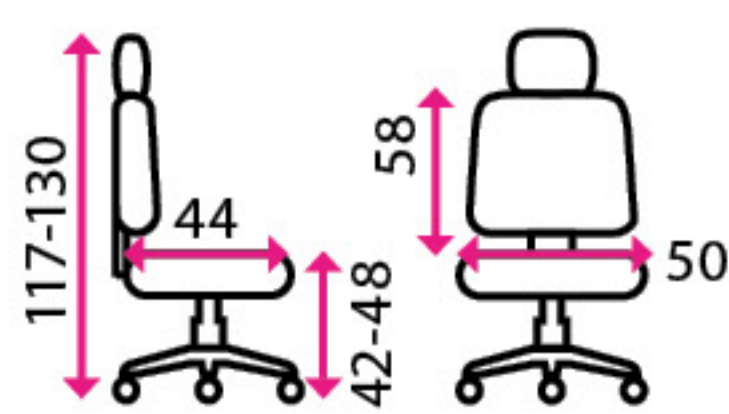

~~4 499 Kč~~

2 999 Kč