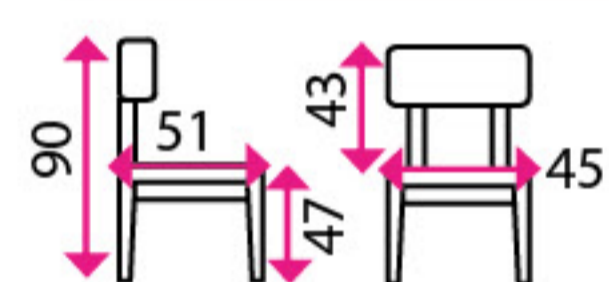

3 Jídelní židle ALEXIS

Materiál: dřevo, látka

Nosnost: 110 kg

1 064 Kč

4 Jídelní stůl SANDOR

SLEVA -23 %

Tvar desky: obdélník

Materiál: dřevo, kov

Rozkládací stůl: ✓

Počet míst k sezení: 6-8

~~11 675 Kč~~

8 990 Kč