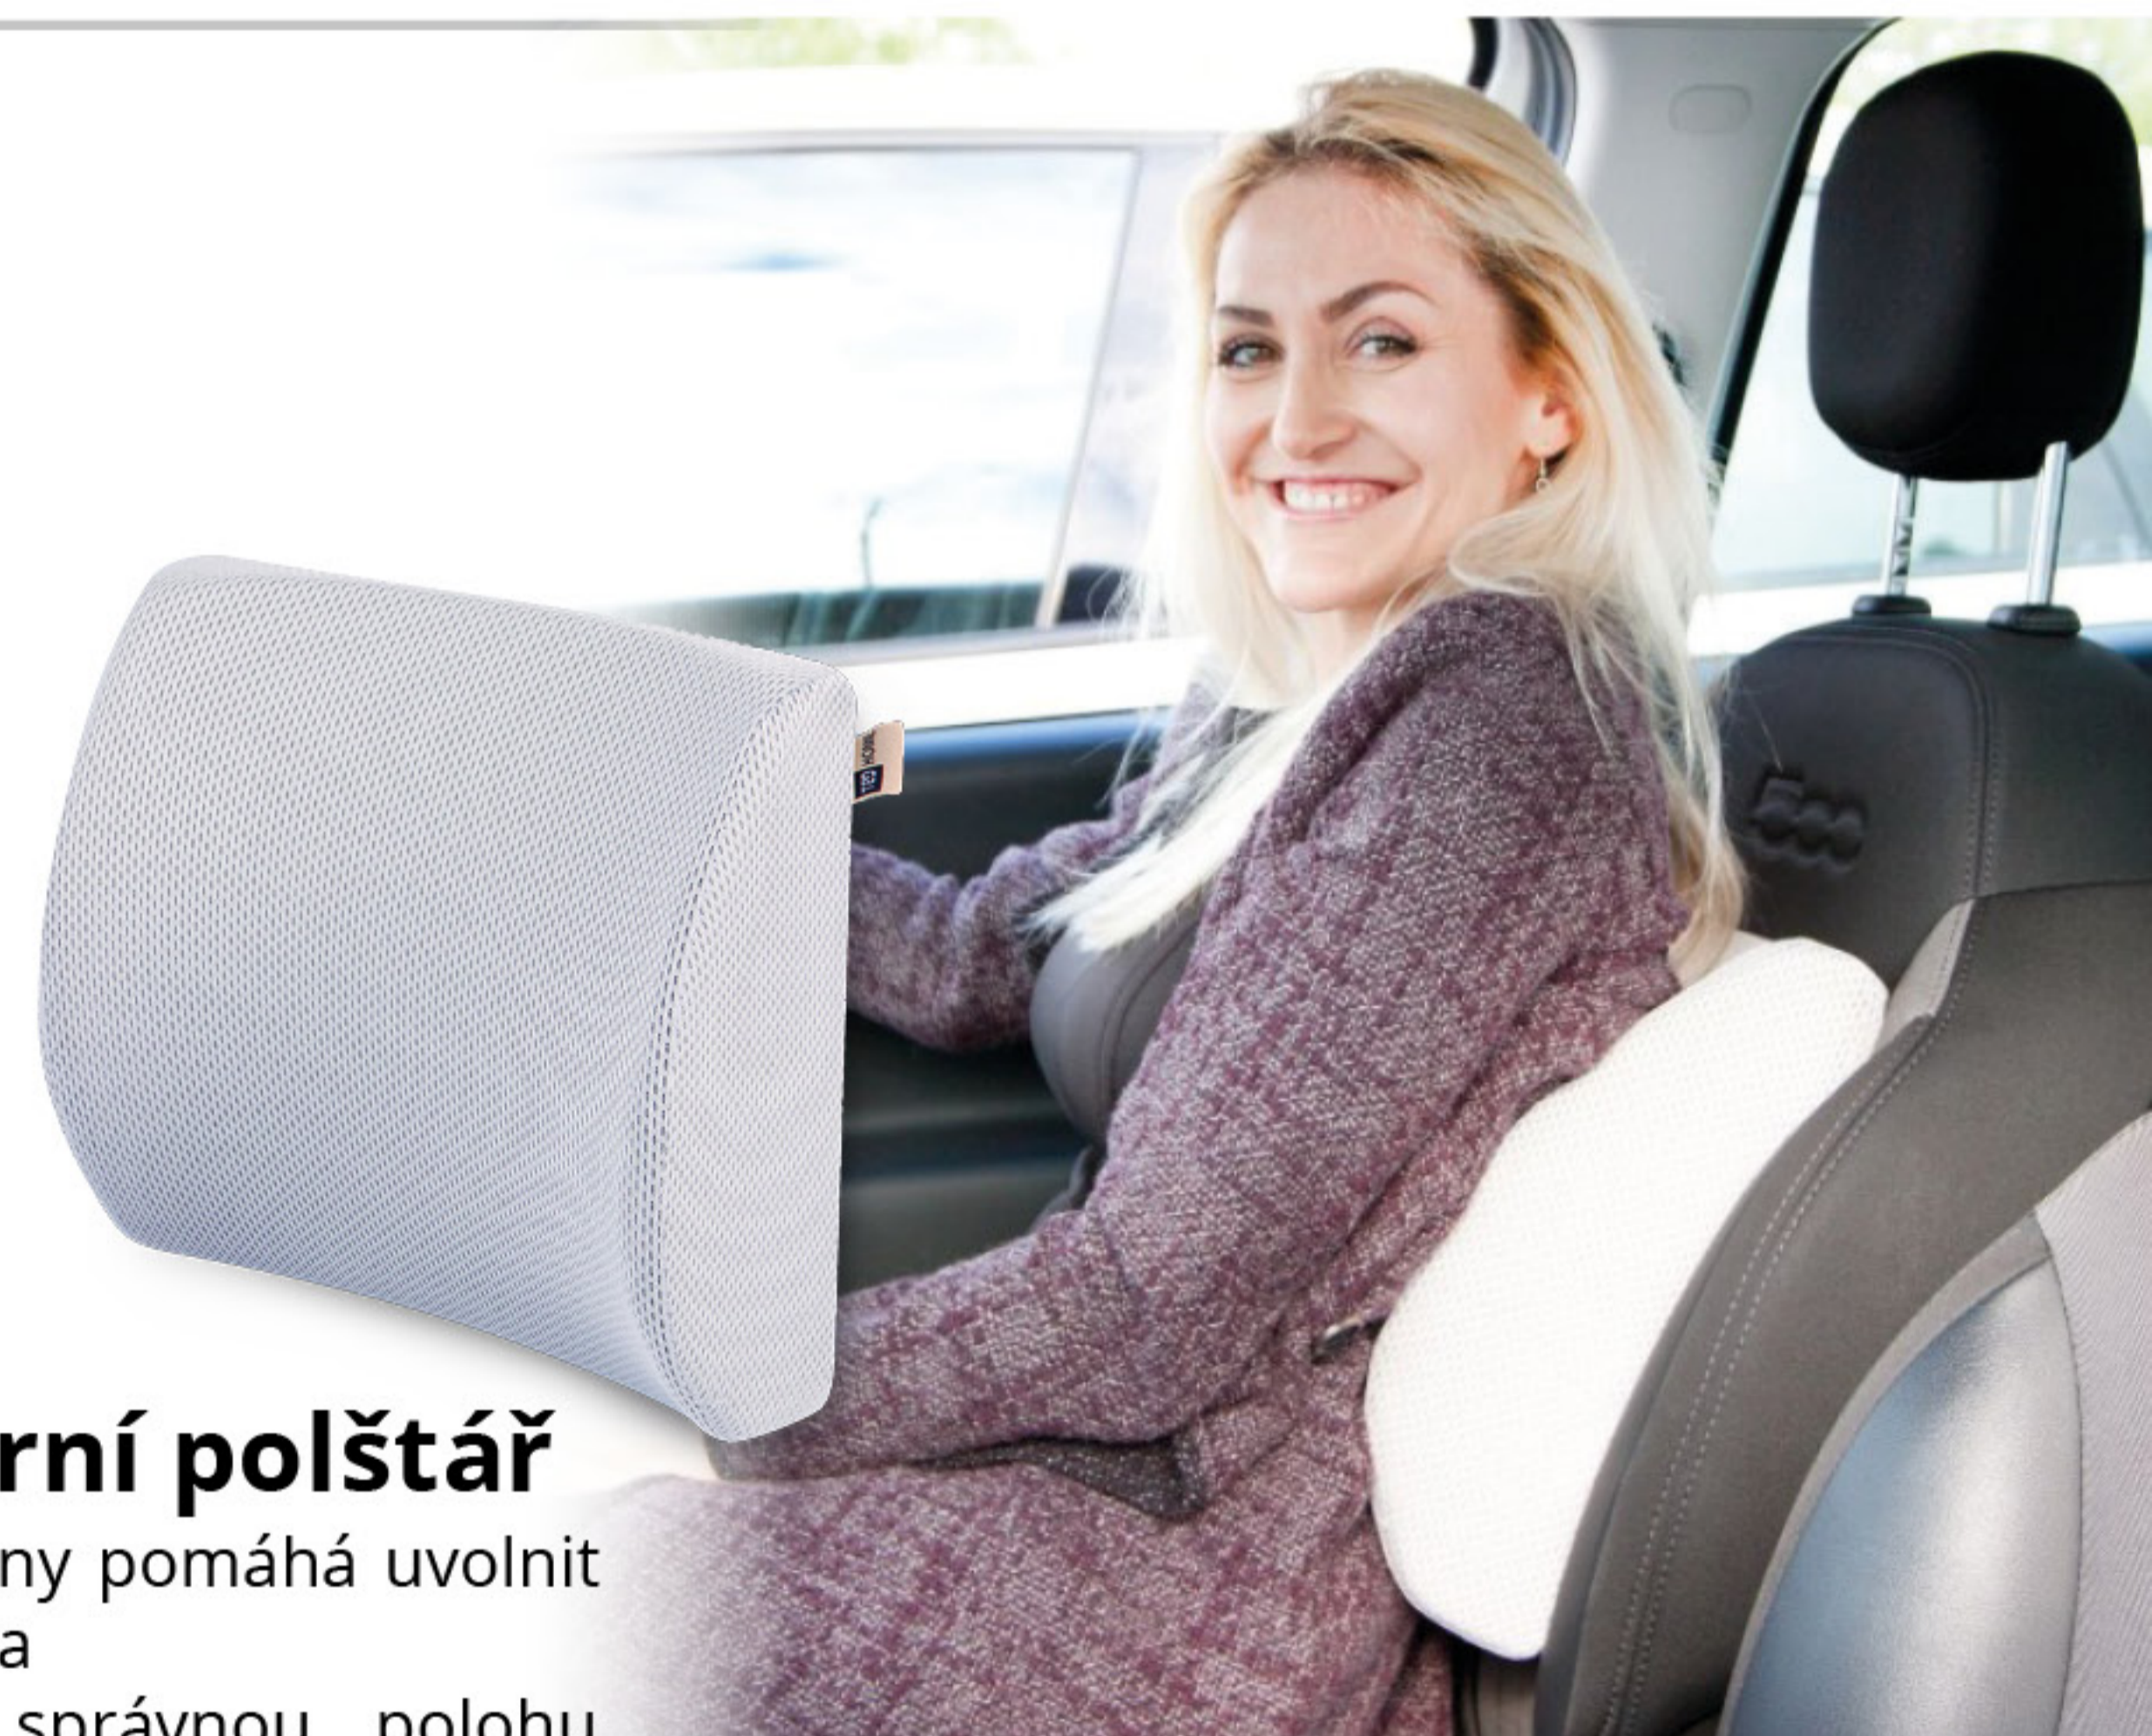

2 Maxicool bederní polštář

- Polštář z paměťové pěny pomáhá uvolnit napětí zádového svalstva
- Podporuje zároveň správnou polohu a držení páteře, můžete jej tedy využít jak v kanceláři, tak během řízení auta
- Povlak je vyrobený ze speciální látky regulující teplotu a absorbující vlhkost

549 Kč