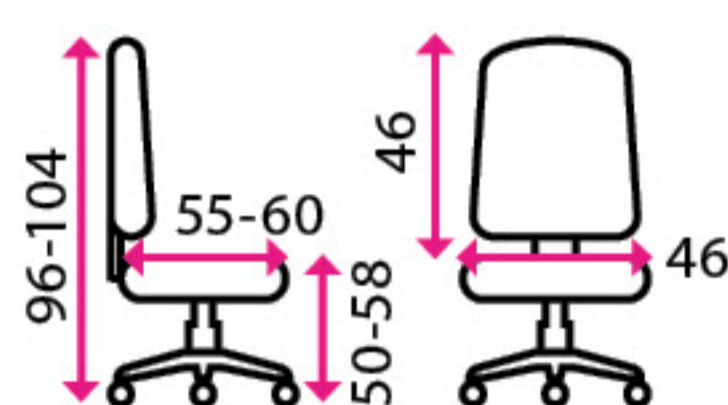

7 Zdravotní židle

QUATTRO BALANCE

Doporučená délka sezení:

8 hodin denně a více

Potahový materiál:

látkový potah

Materiál kříže:

plast

Nosnost:

120 kg

14 132 Kč