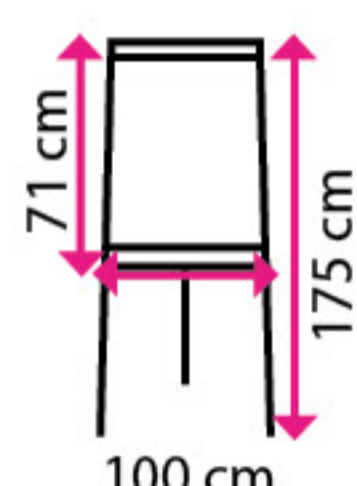

1 681 Kč

2 Flipchart Magnetoplan Young 100 x 71 cm

3 458 Kč

3 Flipchart Junior mobilní 97 x 68 cm

4 045 Kč

4 Magnety 10 ks Magnetoplan mini 20 mm

- vhodné pro flipcharty a magnetické tabule
- teflonová vrstva proti poškrábání flipchartu a tabule