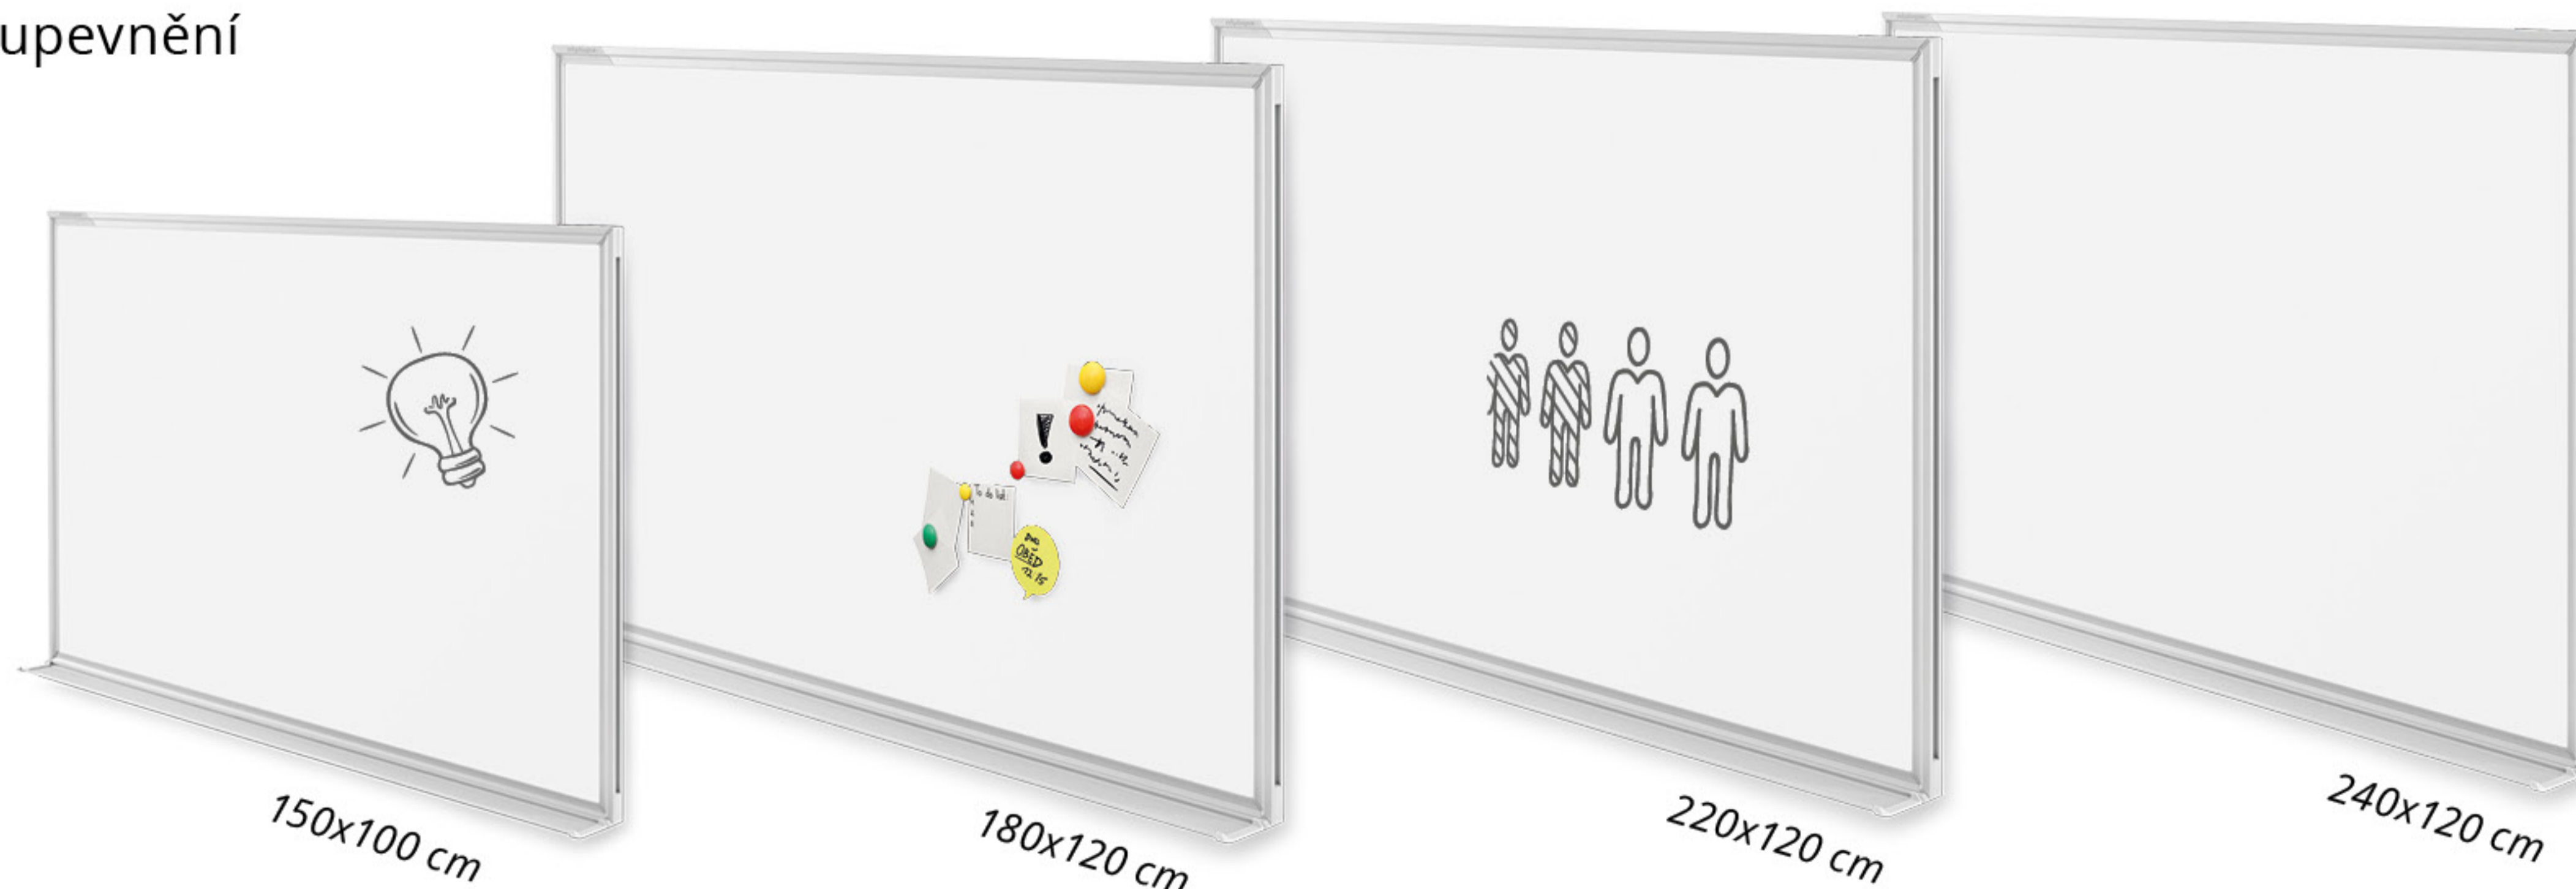

6 Magnetické popisovatelné tabule

Tabule jsou vybaveny odolným magnetickým povrchem. Stopy popisovače můžete stírat i na sucho. Součástí balení je montážní materiál pro upevnění na stěnu.

od 3 013 Kč