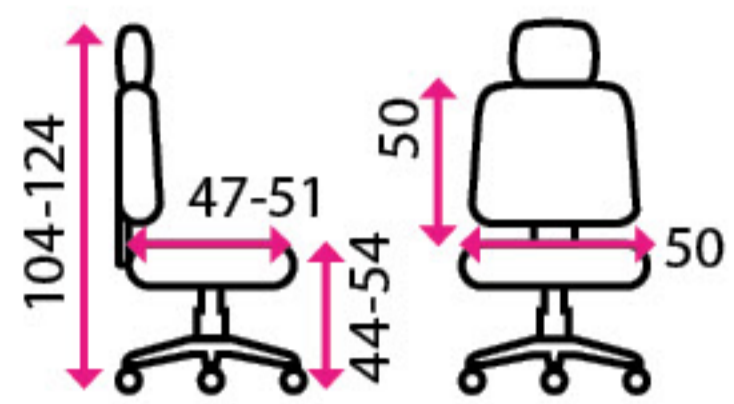

4 Kancelářská židle MARION WHITE

Doporučená délka sezení:

8 hodin denně a více

Potahový materiál:

látkový potah se síťovaným opěrákem

Materiál kříže:

kov

Kolečka:

univerzální

Nosnost:

150 kg

Výškově stavitelný sedák