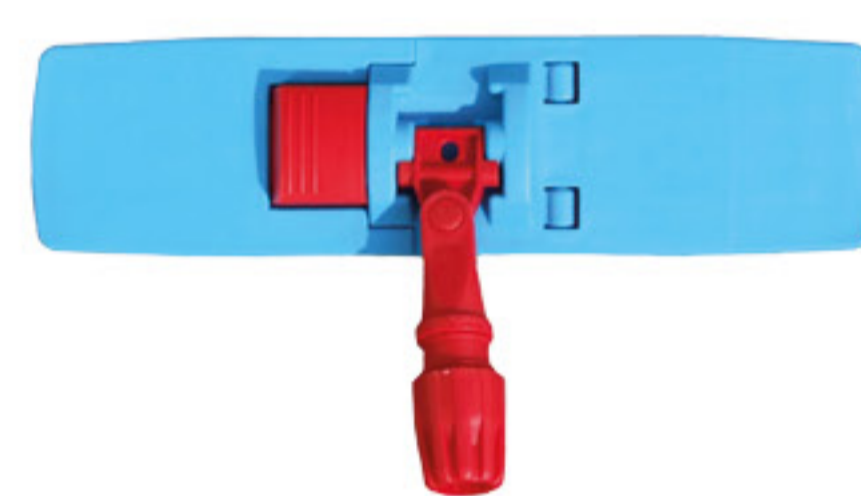

375 Kč

5 Úchyt na mop s kapsami ECONOMY 50 x 13 cm

- Vyroben z velmi odolného a odlehčeného plastu

332 Kč

6 Mop s kapsami STANDARD bavlna, 50 cm

- Vyroben z tříděné bělené bavlněné přize
- Vysoká absorpce vody