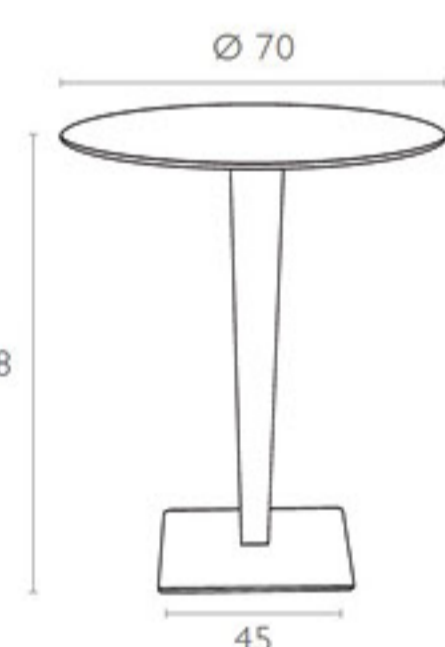

Aby se na zahrádce cítili pohodlně nejen vaši hosté, ale i vy sami, vychutnejte si po náročném dni šálek kávy nebo sklenici oroseného piva.

8 Stůl MIAMI LOUNGE

1 231 Kč

10 Barový stolek RIVA

4 455 Kč

12 Stůl IBIZA 80