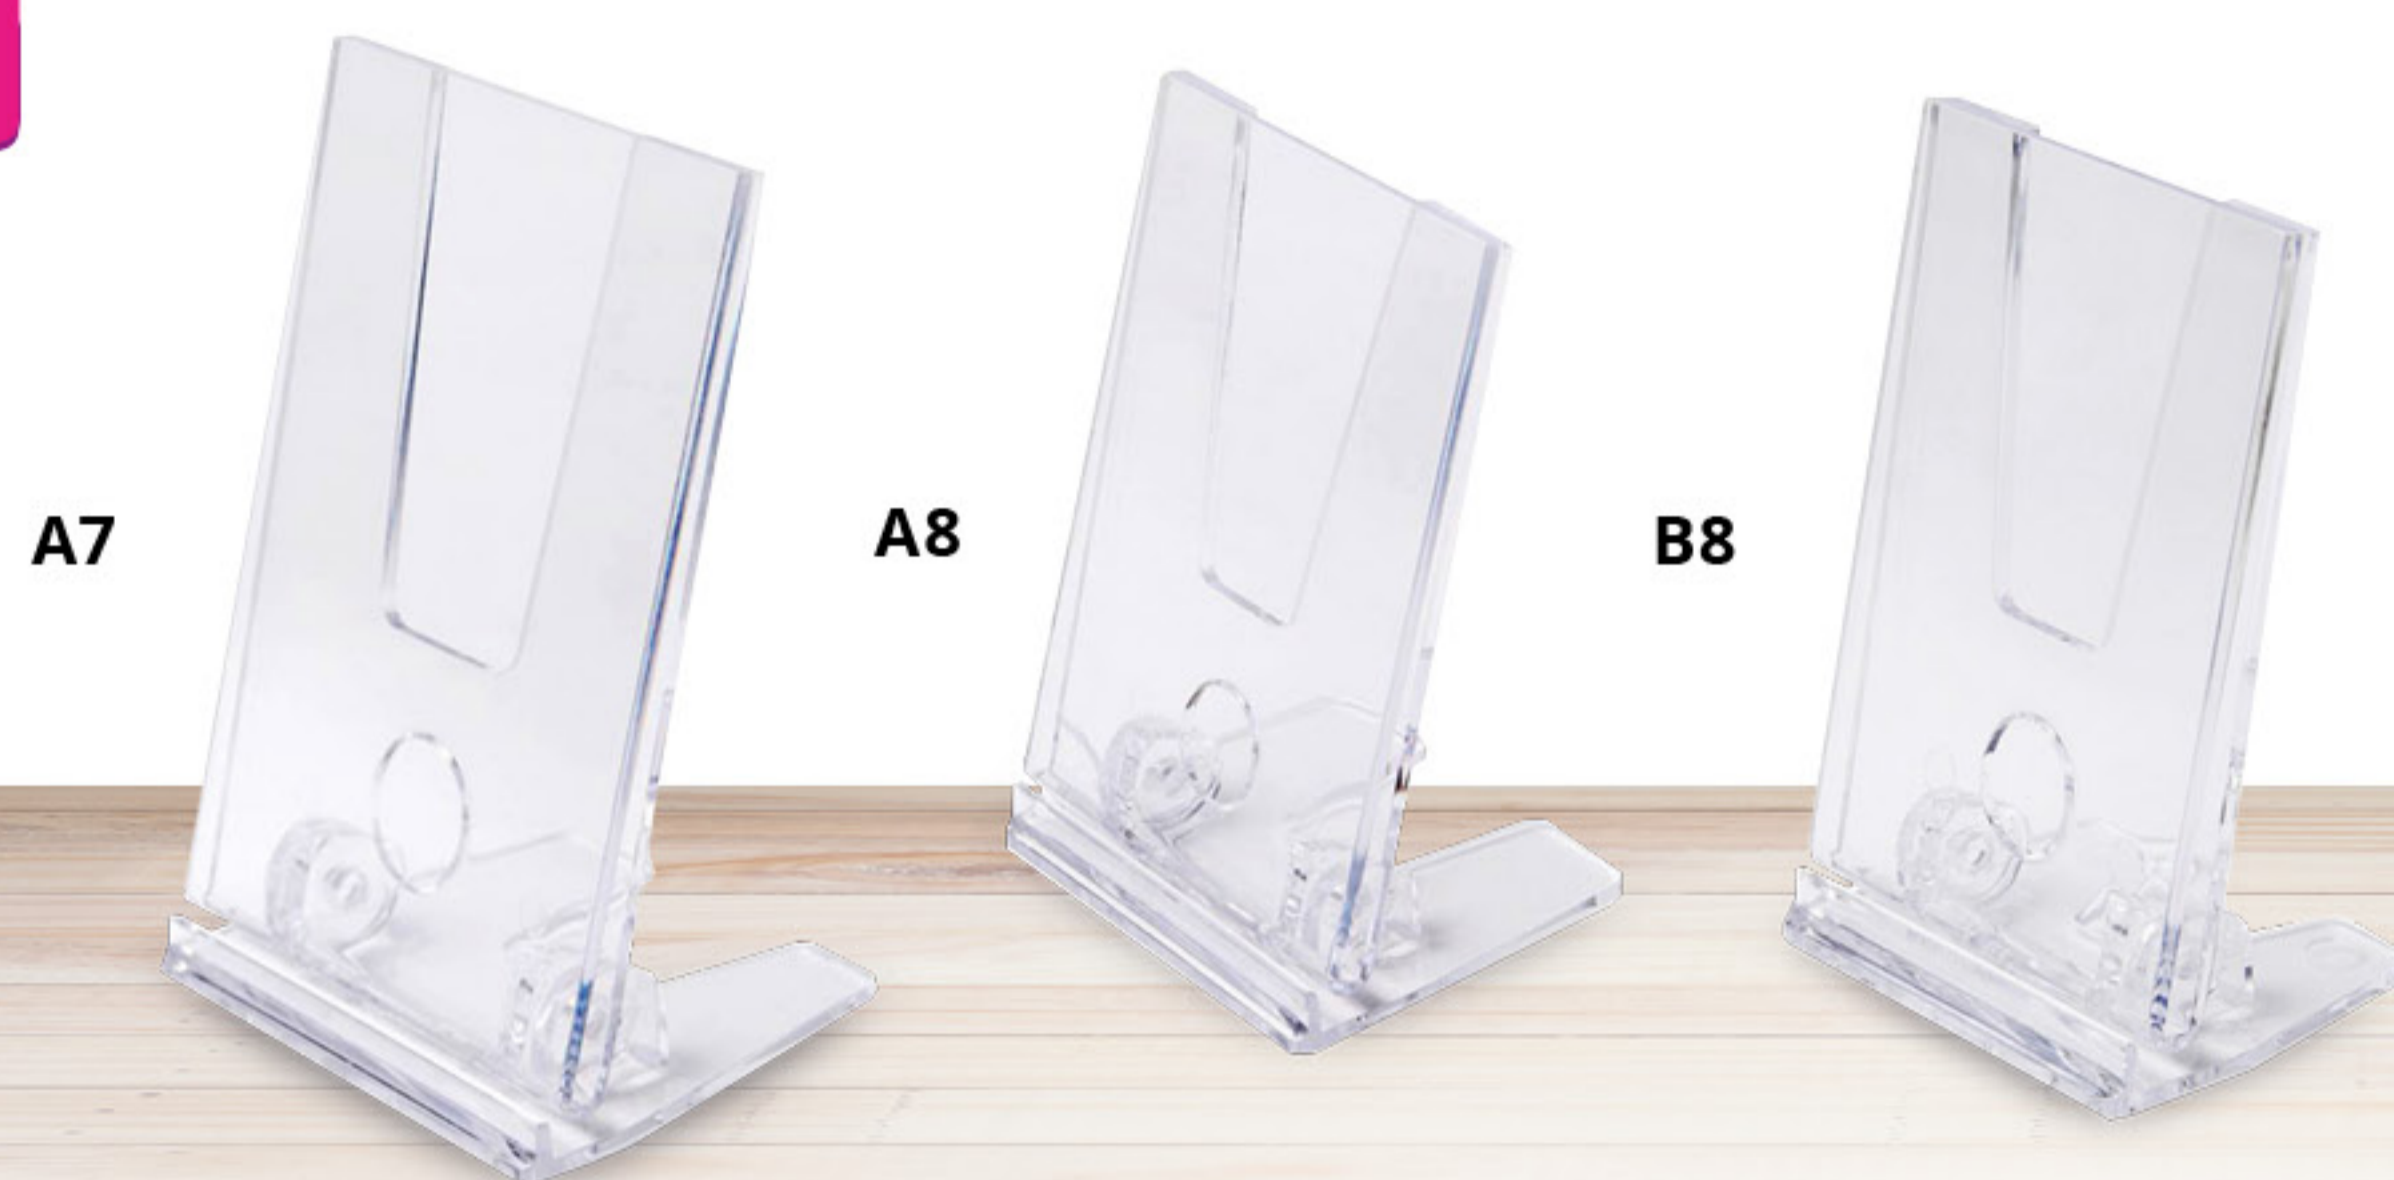

9 Plastový stojánek typu L Economy, A6

28 Kč