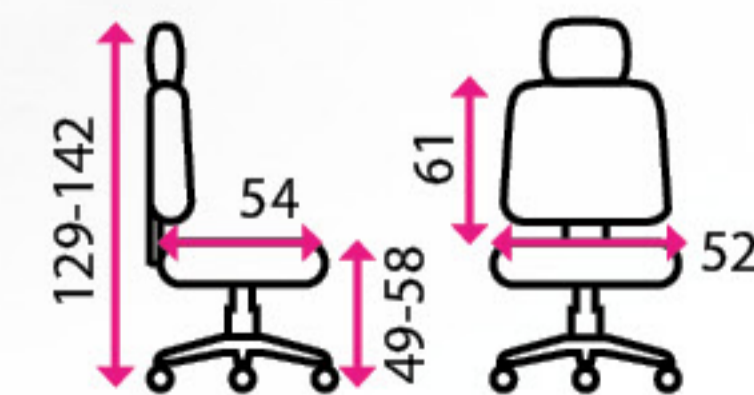

Parametry	1 FRODO	2 FRODO XL	3 TECHNO FLEX	4 TECHNO FLEX XL	5 X-WING FLEX	6 X-WING FLEX XL
Cena (bez DPH)	10 926 Kč	13 157 Kč	12 727 Kč	13 554 Kč	12 231 Kč	13 388 Kč
Barva	zelená	zelená	modrá	modrá	zelená	zelená
Kód	10950049	10950050	10950048	10950047	10950053	10950054
Odesíláme do	28 dní	28 dní	3 prac. dní	3 prac. dní	28 dní	28 dní