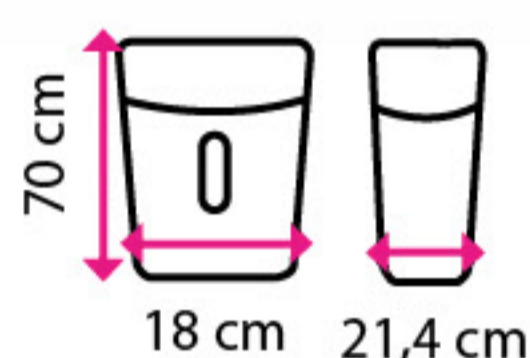

1 Čistička vzduchu AeraMax DX 5

Doporučená plocha místnosti: 8 - 12 m²
Počet rychlostí: 3
Hlučnost: 40/50/60 dB

4 255 Kč

2 Čistička vzduchu AeraMax DX 55

Doporučená plocha místnosti: 18 - 28 m²
Počet rychlostí: 4
Hlučnost: 40/50/60/70 dB

6 215 Kč