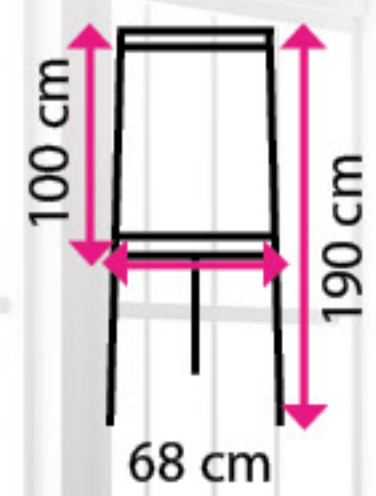

1 Flipchart SICO standard

1 990 Kč