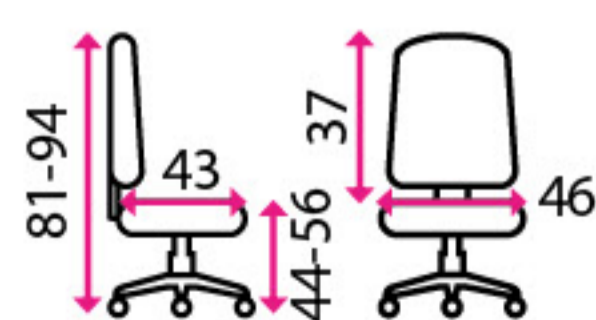

Dílna a sklad

Vybrali jsme pro vás ty nejužitečnější produkty nejen do dílen a skladů. Díky dopravním zrcadlům zvýšíte bezpečnost na pracovišti a předejdete možným nehodám. S kvalitními dílenskými stoly se nemusíte bát poškození. Jejich masivní ocelová konstrukce s bukovou deskou unesou až 500 kg. Nově u nás pořídíte také prodlužovací kabely, které se dnes hodí prakticky všude. Další novinkou je venkovní osvětlení, které výborně osvětlí venkovní parcely i příjezdové cesty.

1 Zrcadlo v rámu červenobílé 60 x 40 cm

Zabezpečují provoz na staveništích a ve firmách. Červenobílý rám odpovídá směrnici ES 92/58, která se zabývá předpisy, týkající se značení pro bezpečnost při práci.

3 750 Kč

2 Zrcadlo v rámu kulaté červenobílé 60 cm

Zabezpečují provoz na staveništích a ve firmách. Červenobílý rám odpovídá směrnici ES 92/58, která se zabývá předpisy, týkající se značení pro bezpečnost při práci.

4 275 Kč

3 Zrcadlo v rámu žlutočerné 60 x 40 cm

Kontrast žluté a černé posiluje viditelnost na průmyslových místech. Žlutočerný rám odpovídá směrnici ES 92/58, která se zabývá předpisy, týkající se značení pro bezpečnost při práci.

4 800 Kč

4 Zrcadlo v rámu kulaté žlutočerné 60 cm

Kontrast žluté a černé posiluje viditelnost na průmyslových místech. Žlutočerný rám odpovídá směrnici ES 92/58, která se zabývá předpisy, týkající se značení pro bezpečnost při práci.

4 925 Kč

5 Pomocné dopravní zrcadlo průměr 30 cm

Skvělé řešení pro maximální viditelnost, vhodné zejména do garáží, viditelnost 90°, výborný odraz bez deformací

1 274 Kč

6 Dohledové zrcadlo průměr 30/40/60 cm

Skvělé řešení pro maximální viditelnost, vhodné zejména do interiéru, viditelnost 90°, výborný odraz bez deformací

od 1 014 Kč

7 Mnohoúčelové zrcadlo s rámem průměr 40/50/60 cm