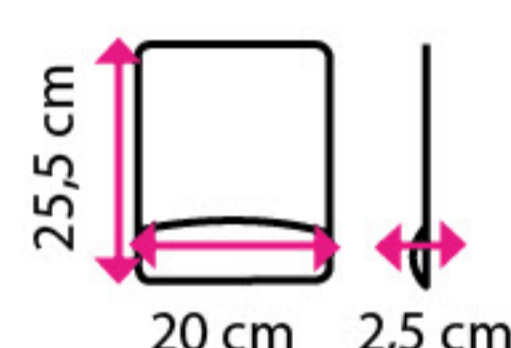

3 Podložka pod myš a zápěstí **I-SPIRE**

Možnost houpání zápěstí při práci zvládne pohodlí a snižuje svalové napětí.

415 Kč

4 Podložka pěnová pod myš a zápěstí **MEMORY FOAM**

Pěnová podložka pod myš a zápěstí. Udržuje tělesnou teplotu a má pozitivní vliv na krevní oběh.

399 Kč