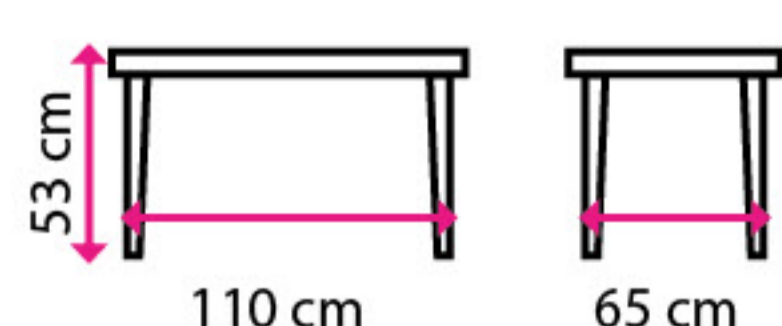

5 Konferenceční stolek KVADRO

SLEVA -25 %

- **Materiál desky:** dřevo
- **Materiál konstrukce:** dřevo

1 099 Kč

826 Kč