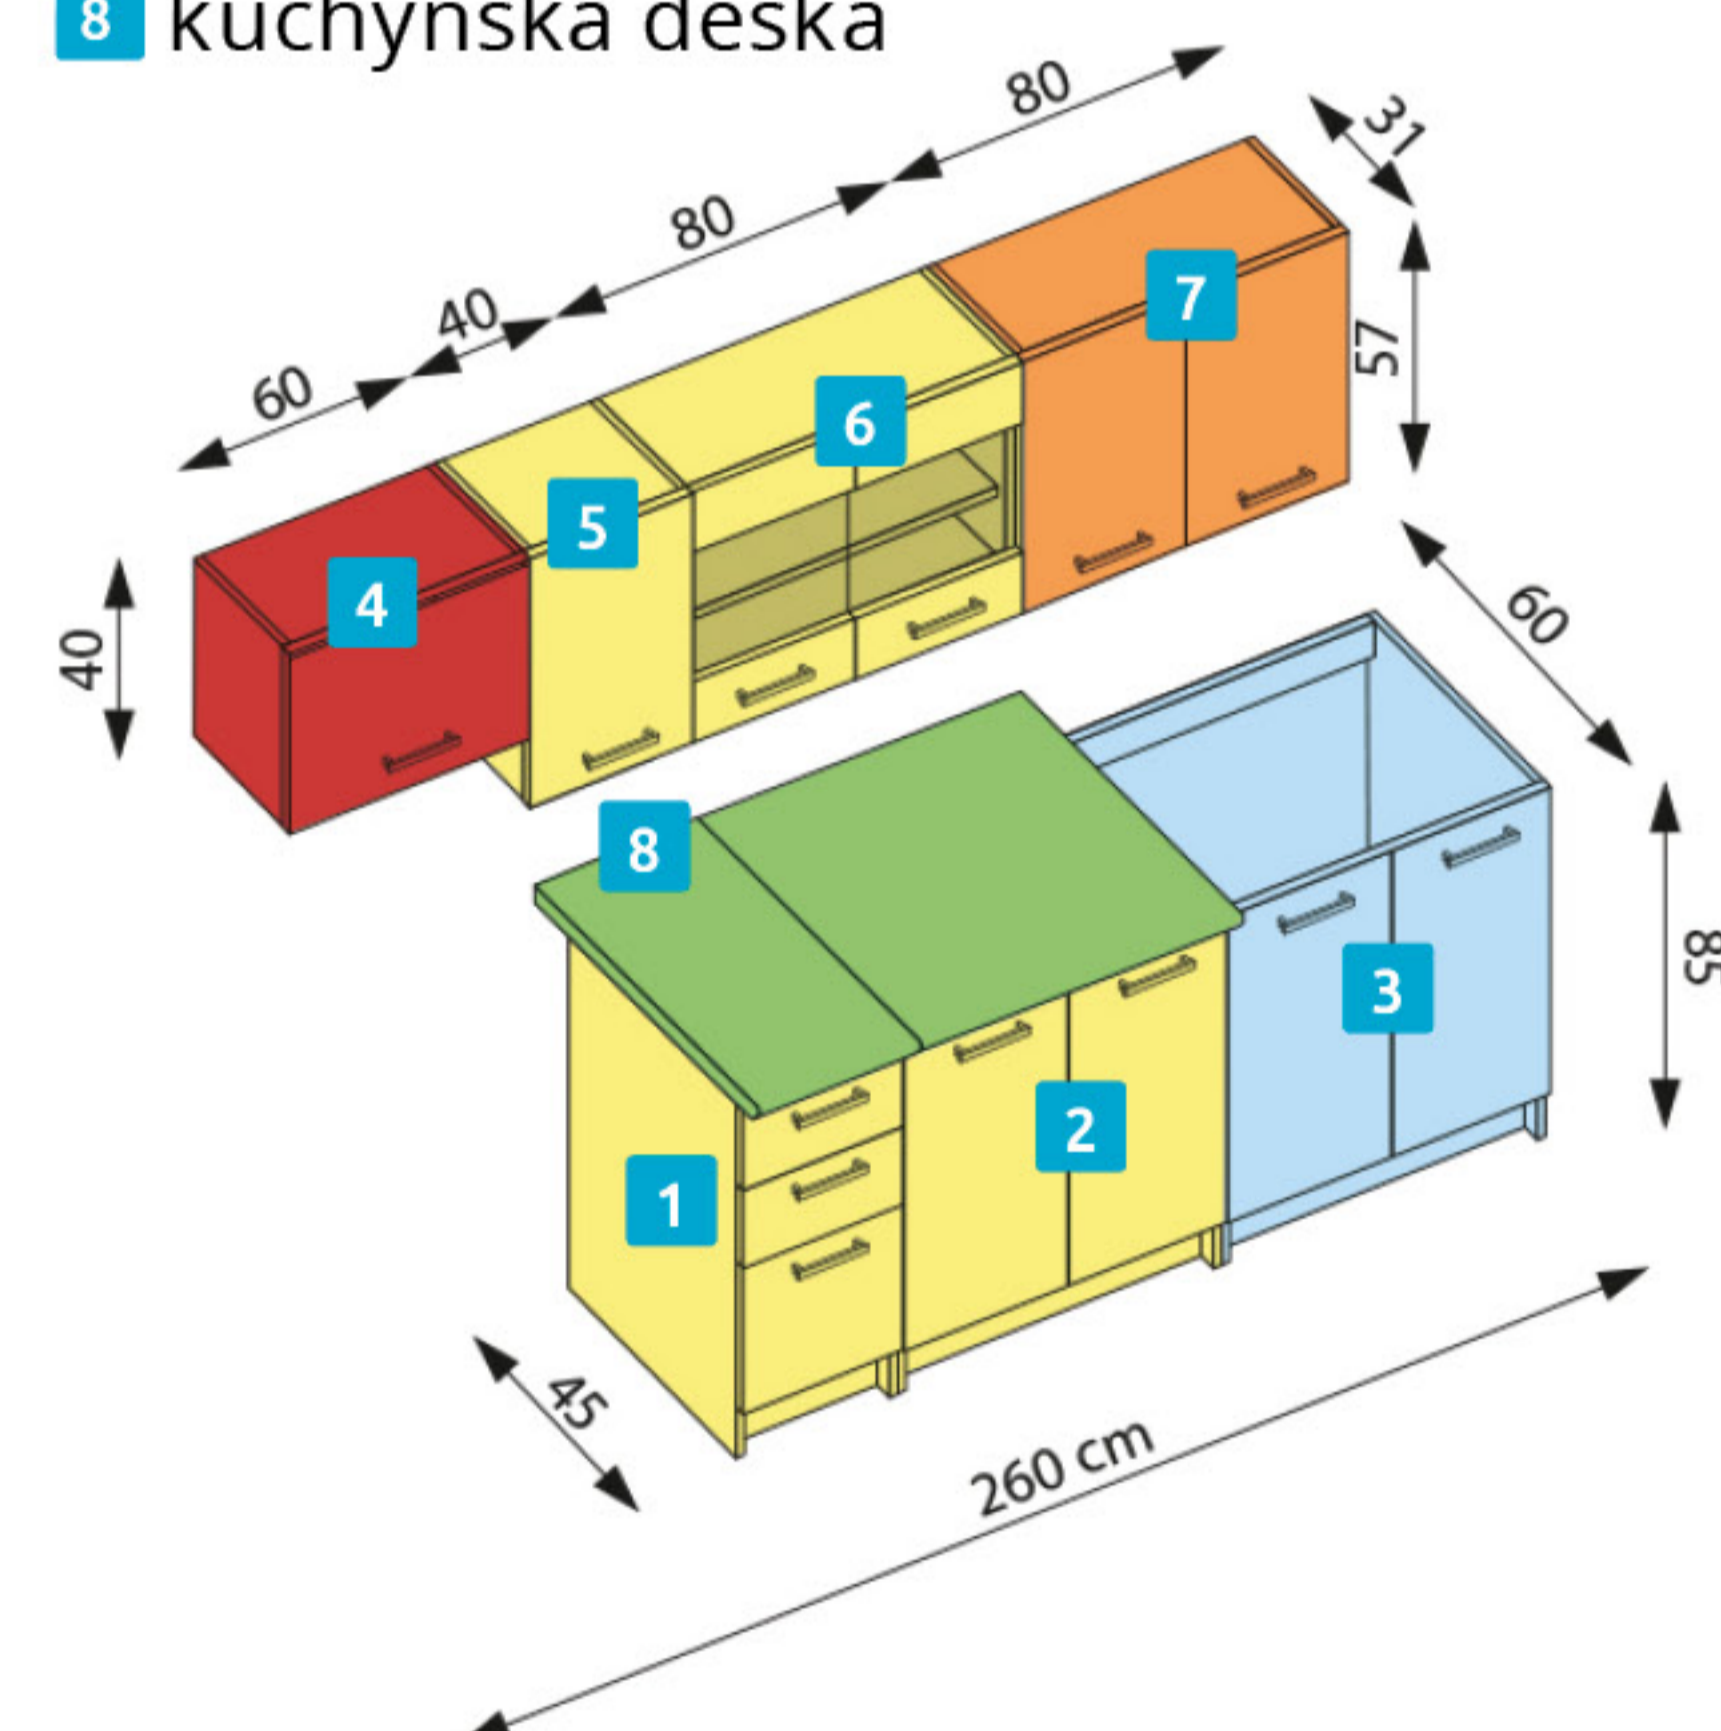

7 Dřez PYRAMIS CA1

Materiál: matný nerez
Rozměry vnější: 86 x 43,5 x 15,5 cm
Rozměry mycí komory: 36,5 x 33,5 cm
Výpust: 6 cm

829 Kč

8 Dřez celoplošný RODI CLP-A 800

Materiál: matný nerez
Rozměry vnější: 80 x 60 x 14,5 cm
Rozměry mycí komory: 34 x 37 cm
Výpust: 6 cm