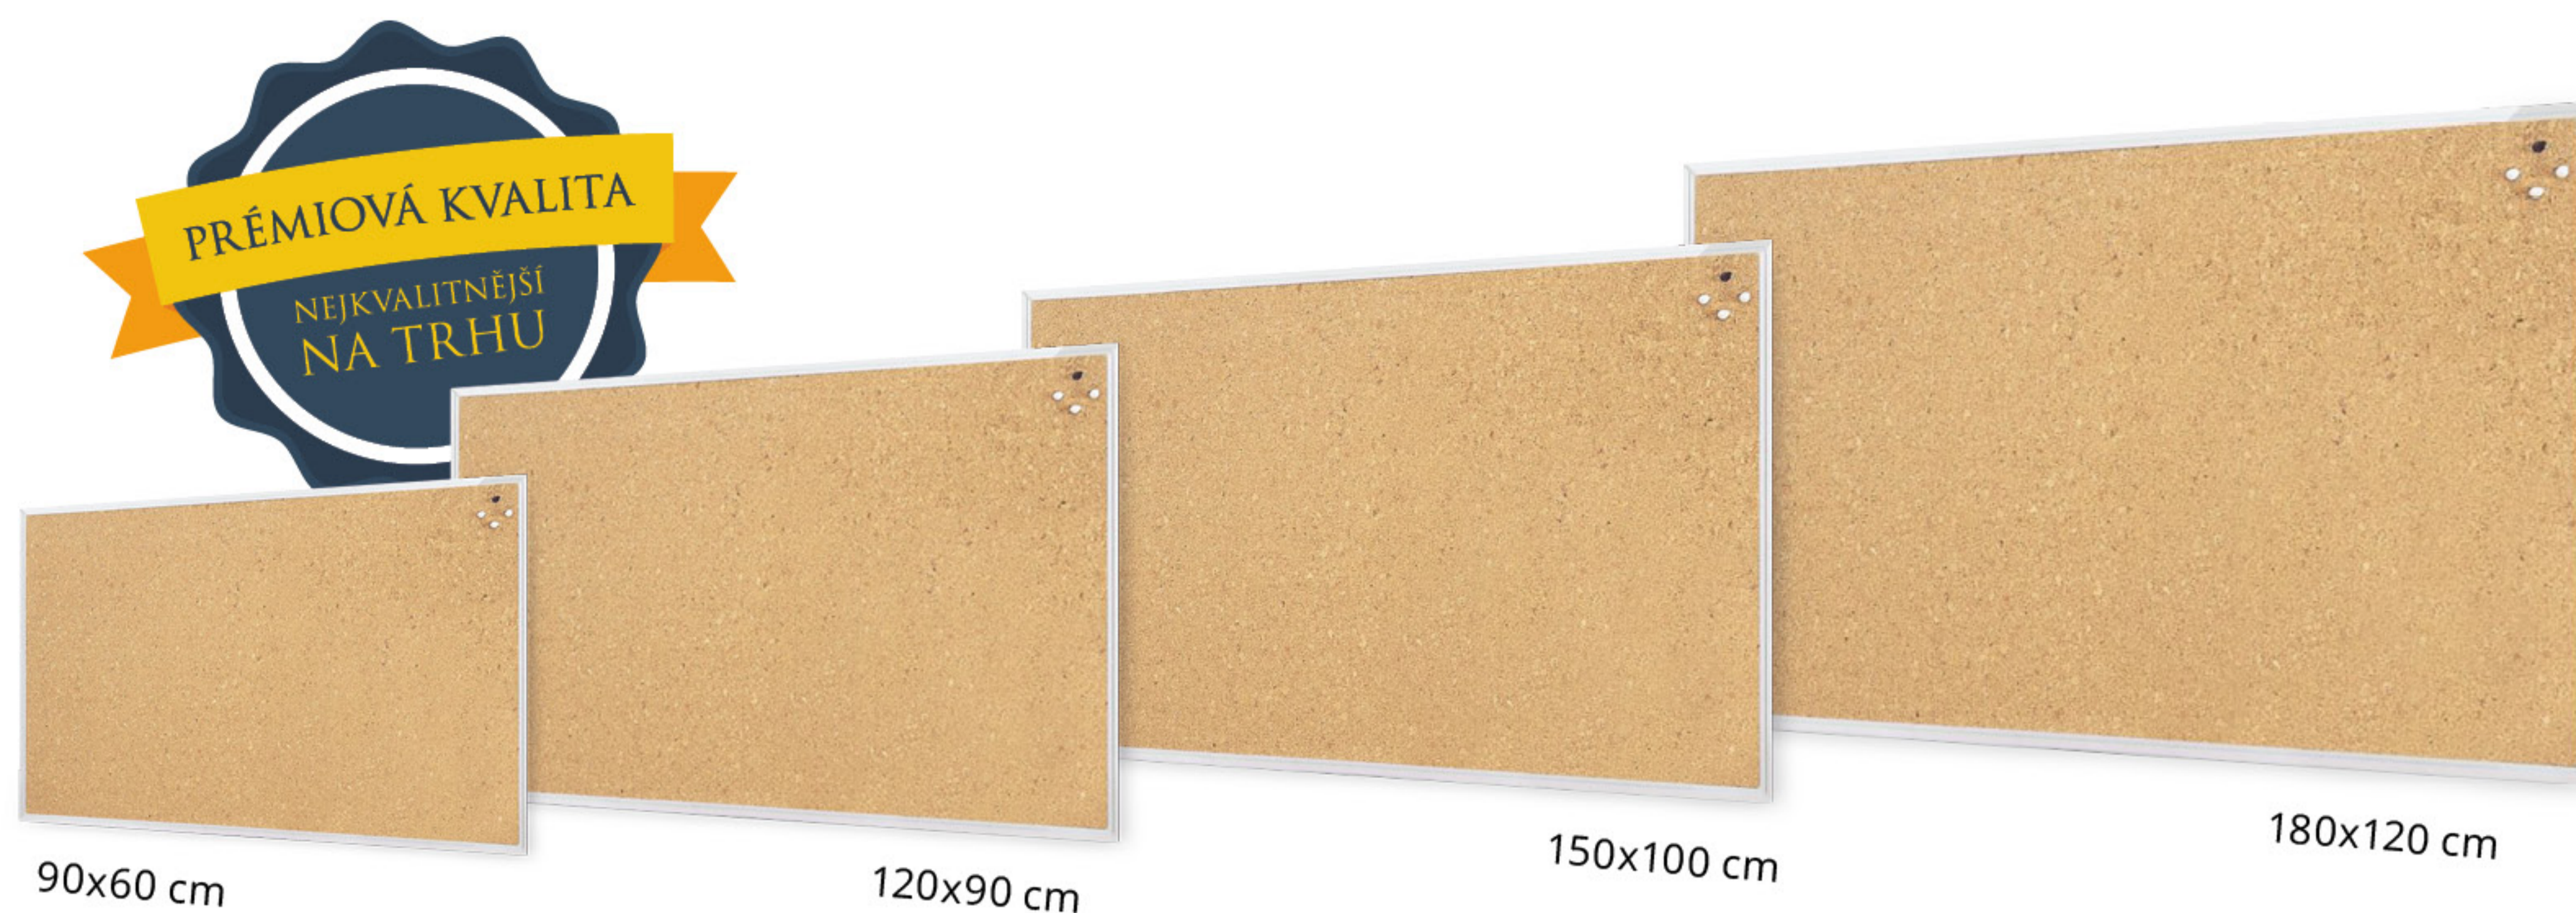

7 Korkové nástěnky

Nástěnky jsou vybaveny přírodním korkem, který zoceluje vpichy po připínáčcích. Zadní strana nástěnek je z kovu v šedé barvě. Součástí balení je montážní materiál pro upevnění na stěnu.

od 944 Kč

8 Nastavitelný stojánek typu L Economy

od 23 Kč