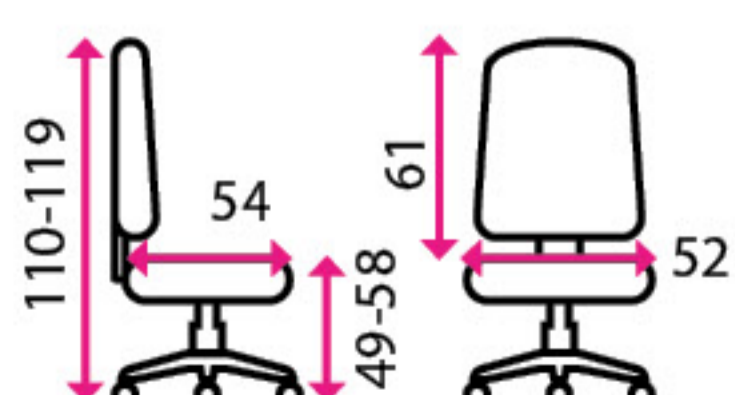

látkový sedák se síť. opěrákem

Materiál kříže:

plast

Nosnost:

130 kg

12 231 Kč

6 Zdravotní židle X-WING FLEX XL

Doporučená délka sezení: