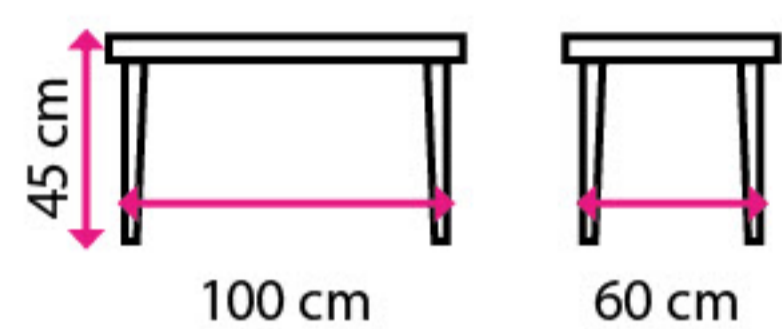

trojsedák

9 990 Kč

3 Konferenceční stolek **DIANA I**

Materiál desky: sklo

Materiál konstrukce:

dřevo / pochromovaný kov

1 559 Kč

dub sonoma