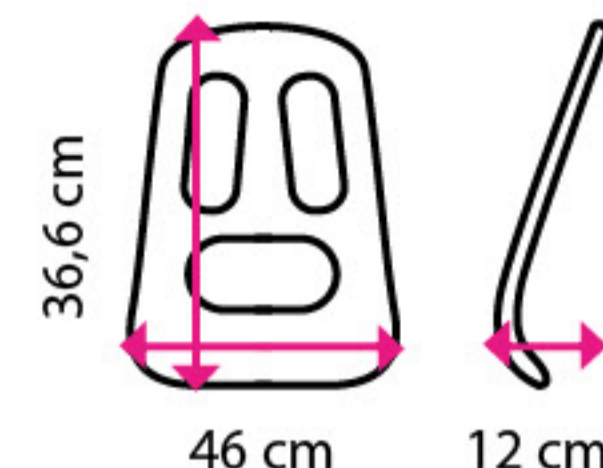

5 tipů, jak být produktivnější v kanceláři a zároveň udělat něco pro své zdraví

Patříte také mezi ty, kteří neustále bojují s malou produktivitou a nejsou spokojeni se svým výkonem? Rádi byste zvýšili své zapálení na maximum, ale stále se vám to nedaří? Špatnou koncentraci mnohdy způsobuje nepohodlí a nepříjemné pocity při sezení. Ideálním a zdravým řešením jsou pro vás vhodné ergonomické pomůcky. Vyzkoušejte je společně s těmito jednoduchými tipy. Pomohou vám zbavit se bolesti, únavy a nápady budou přicházet jako na zavolanou.

1. Pohodlně znamená produktivně

Každou chvíli se vrtíte na židli, otáčíte, zkoušíte různé polohy a stále to není ono? Chyba nemusí být vůbec ve vás, ale ve vaší židli. Pokud si na ni potrpíte a nechcete ji měnit, řešení je snadné. Můžete si ji vylepšit třeba bederní opěrkou. Na židli sedte nejlépe tak, abyste měli podepřenou celou páteř. Nenaklánějte se příliš blízko k monitoru, ideální vzdálenost je 40 cm. Jste zvyklí se nohama opírat o kříž židle či je přes sebe překládat? Správně byste je měli mít kolmo k zemi s koleny u sebe.

1 Zádová opěrka **ERGONOMICKÁ**

- pomáhá redukovat napětí v zádech a udržuje přirozené zakřivení v dolní části zad.

595 Kč

2. Pozor na zápěstí, trpí při práci na PC nejvíce

Dlouhé klikání a psaní na klávesnici unaví nejen vás, ale hlavně vaše zápěstí. Ať už píšete všemi deseti či jen dvěma prsty, častokrát v něm můžete pocítit nepříjemné napětí nebo dokonce pálení. Neignorujte tuto bolest a raději si pracovní stůl vybavte ergonomickou podložkou. Je vyrobená z příjemného materiálu vyplněného gelem či pamětovou pěnou, která se dokonale přizpůsobí vašemu zápěstí. Doporučujeme vybrat jak podložku pod myš, tak ke klávesnici.