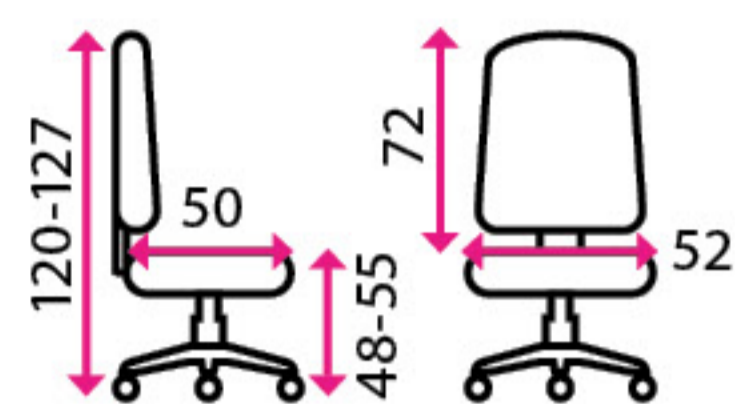

Výškově
stavitelný
sedák

Houpací
mechanika

Nastavení
sklonu
opěráku

Zvýšený
opěrák
zad

~~4 599 Kč~~

2 999 Kč

5 Kancelářské křeslo

KING