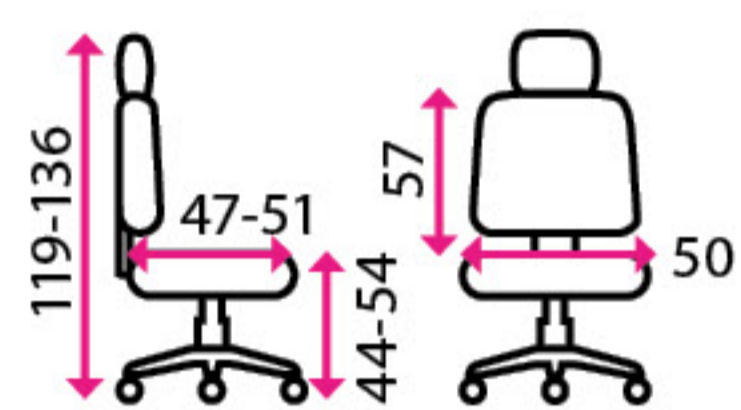

Židle do kanceláře

Prosedíte v kanceláři více než 8 hodin denně? Zasloužíte si vyšší komfort. Kromě područek a hlavové opěrky si můžete nastavit také hloubku sedáku či výšku bederní opěrky. Dokonalé pohodlí vás nemusí stát velké jmění. Vyzkoušejte si oblíbenou židli **Ergolux** s 3D područkami či židli **Marion** v 5 barvách za zvýhodněnou cenu.

Nevíte, který model vybrat? Podrobné srovnání a průvodce výběrem najdete na str. 18.

1 Kancelářská židle **ERGOLUX**

SLEVA -27 %

Doporučená délka sezení:

8 hodin denně a více

Potahový materiál:

látkový potah se síťovaným opěrákem

Materiál kříže:

kov

Kolečka:

univerzální

Nosnost:

150 kg

~~5 469 Kč~~

3 999 Kč