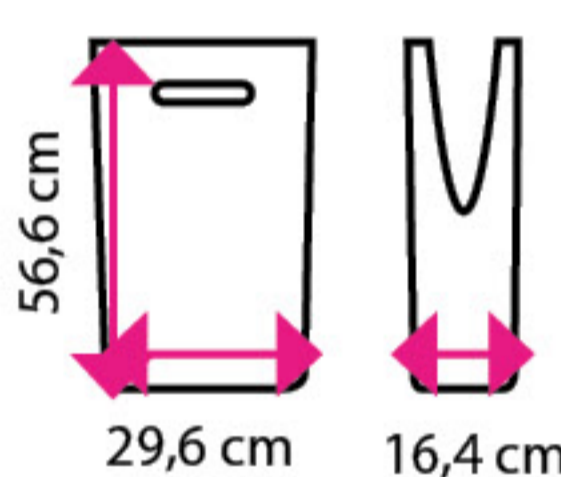

3 Tryskový vysoušeč rukou **JET DRYER SLIM**

Ideální pro všechny typy provozů, vhodný i na toalety, limitované prostorem.
Typ: tryskový
Délka osoušení: 10 s
HEPA filtr: ✓
Hlučnost: 70 dB