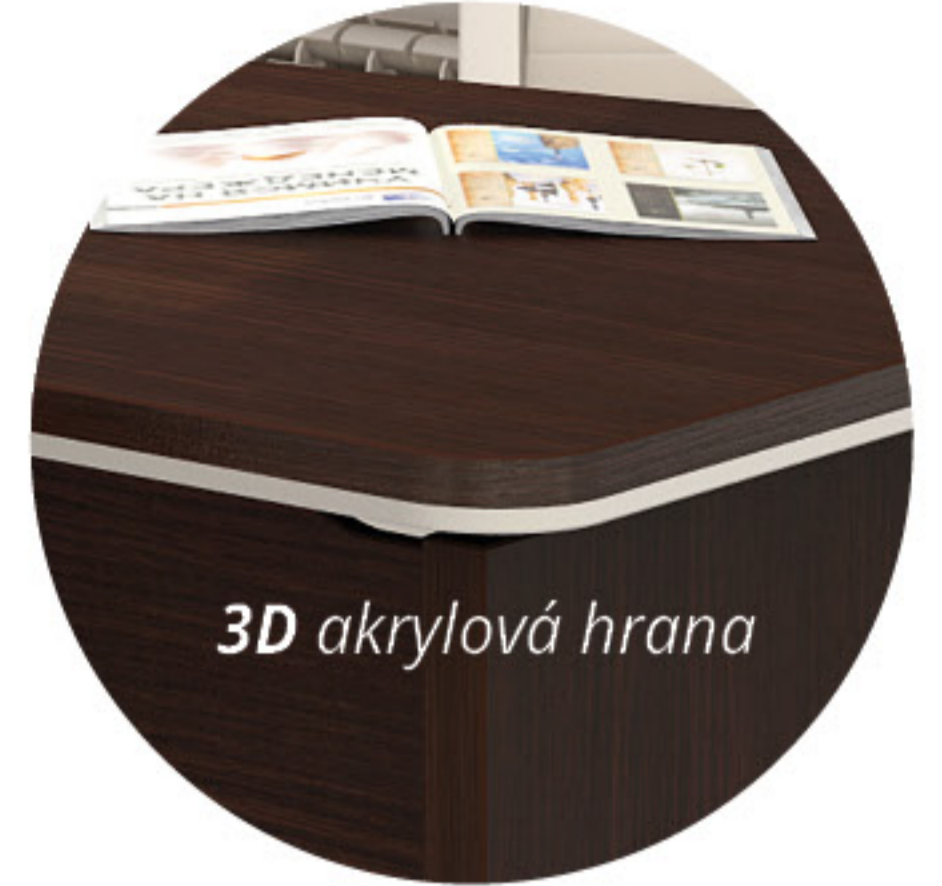

3D akrylová hrana

Nábytek TopOffice
odesíláme
do 2 pracovních dní

Stoly

- Stolová deska o síle 38 mm
- Podnož o síle 38 mm
- Lub stolu o síle 18 mm
- Stolová deska opatřena 3D akrylovou hranou
- 0,5-2 mm ABS hrana na podnoži a lubu
- Dekorační rektifikační nožičky 15 mm

Kontejnery

- Horní deska o síle 38 mm
- Ostatní desky o síle 18 mm
- Výška kontejnerů je 63,3-76,2 cm
- Horní deska opatřena 3D akrylovou hranou
- 0,5-2 mm ABS hrana na ostatních deskách
- **Kontejnery vybaveny centrálními zámky**

Skříně

- Obklady skříní o síle 38 mm
- Korpusy skříní o síle 18 mm
- Obklady opatřeny 3D akrylovou hranou
- 0,5-2 mm ABS hrana u korpusů
- **Nosnost polic je 30 kg**
- Pevné kovové úchytky