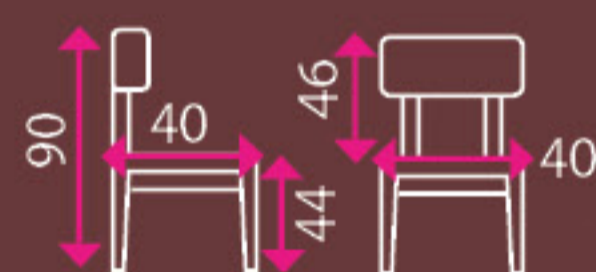

Tvar desky: čtverec

Materiál: dřevo / kov

Rozkládací stůl: X

Počet míst k sezení: 4

Jídelní židle
NATASHA

Materiál: dřevo / kov

Nosnost: 100 kg

~~2 959 Kč~~

2 519 Kč

za jídelní stůl a 4 židle

10 Dřevěná áčka s křídovou tabulí

68 x 120 cm, venkovní

SLEVA -17 %

~~2 879 Kč~~

2 389 Kč

~~3 019 Kč~~