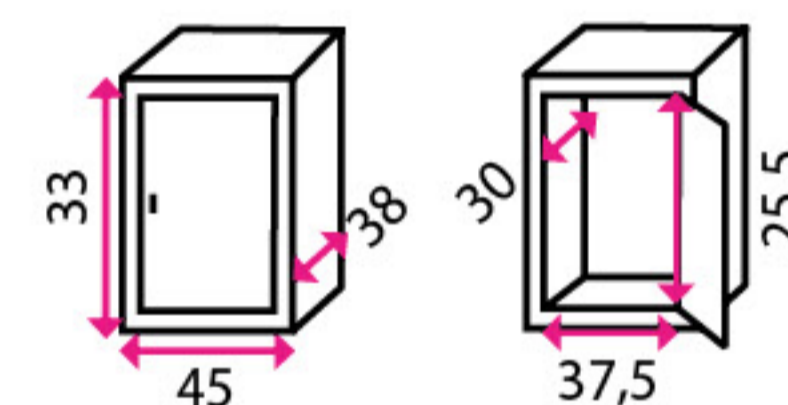

4 450 Kč

5 Nábytkový sejf CLEVER B4

Bezpečnostní třída: Z3
Typ zámku: mechanický
Váha: 38 kg
Police: 1 ks
Tloušťka oceli: 3 a 6 mm

5 550 Kč

AKCE

Parametry	1 Atlantis1	2 Saturn LE17	3 Speedy 2	4 Trendy-2	5 Clever B4
Cena (bez DPH)	1 590 Kč	1 546 Kč	3 498 Kč	4 450 Kč	5 550 Kč
Kód	20200004	20200003	20200002	20200005	20200075
Odesíláme do	2 prac. dní	2 prac. dní	2 prac. dní	2 prac. dní	2 prac. dní