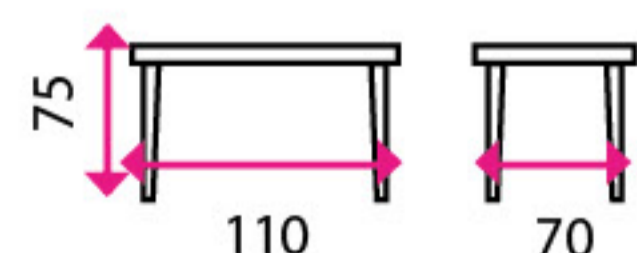

Jídelní stůl FAUST

Tvar desky: obdélník

Materiál: dřevo, kov

Rozkládací stůl: ✗

Počet míst k sezení: 4-6