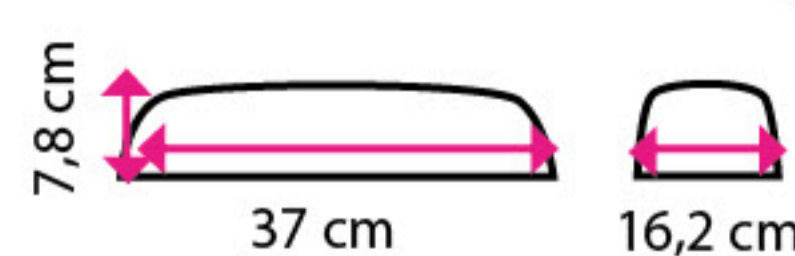

6 Laminátor FELLOWES SPECTRA A4

Laminovací šířka: A4

Nahřívací proces: 4 minuty

Maximální tloušťka fólie: 125 mic

1 499 Kč

7 Laminátor FELLOWES SATURN3i A4 / A3

Laminovací šířka: A4 / A3

Nahřívací proces: 1 minuta

Maximální tloušťka fólie: 125 mic

+ startovací sada
10 laminovacích fólií A4 80 mic
ZDARMA

od 2 818 Kč