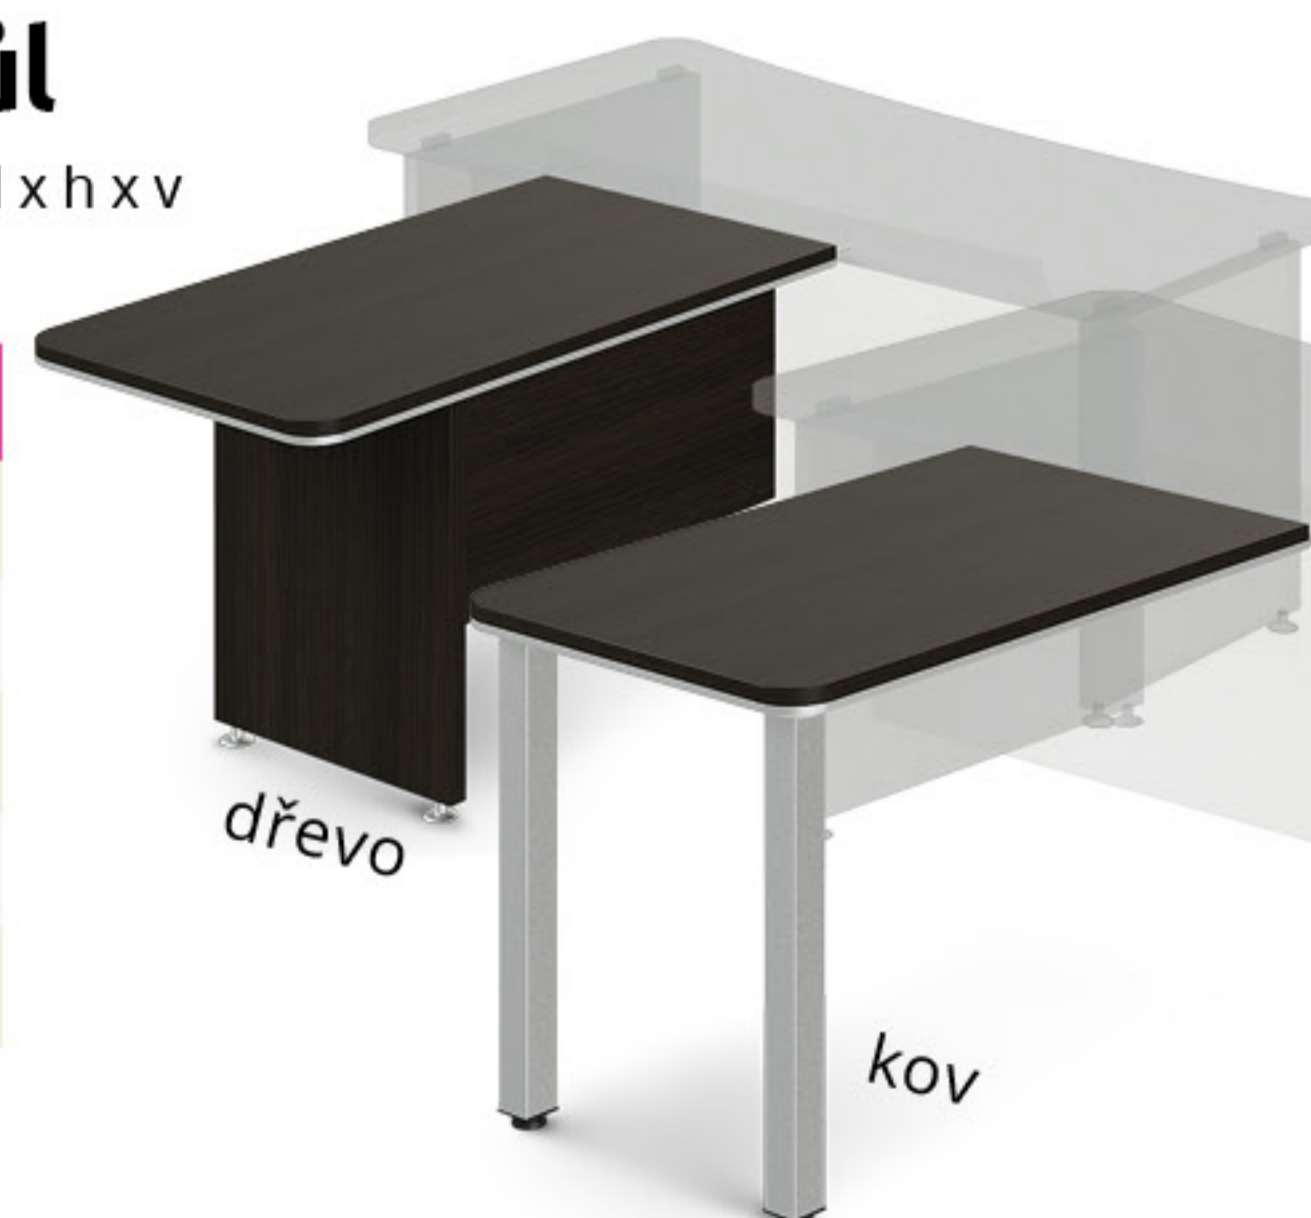

Jednací prvky

(80-160 x 70 x 76,2 cm) d x h x v

	80/kov	110/kov	130/kov	110/dřevo	130/dřevo	160/dřevo
Cena (bez DPH)	3 484 Kč	3 843 Kč	4 176 Kč	3 092 Kč	3 477 Kč	3 960 Kč
Akát světlý	10500071	10500074	10500077	10500062	10500065	10500068
Driftwood	10500923	10500925	10500924	10500930	10500929	10500928
Višeň	10501461	10501459	10501460	10501454	10501455	10501456
Merano	10500070	10500073	10500076	10500061	10500064	10500067
Wenge	10500069	10500072	10500075	10500060	10500063	10500066