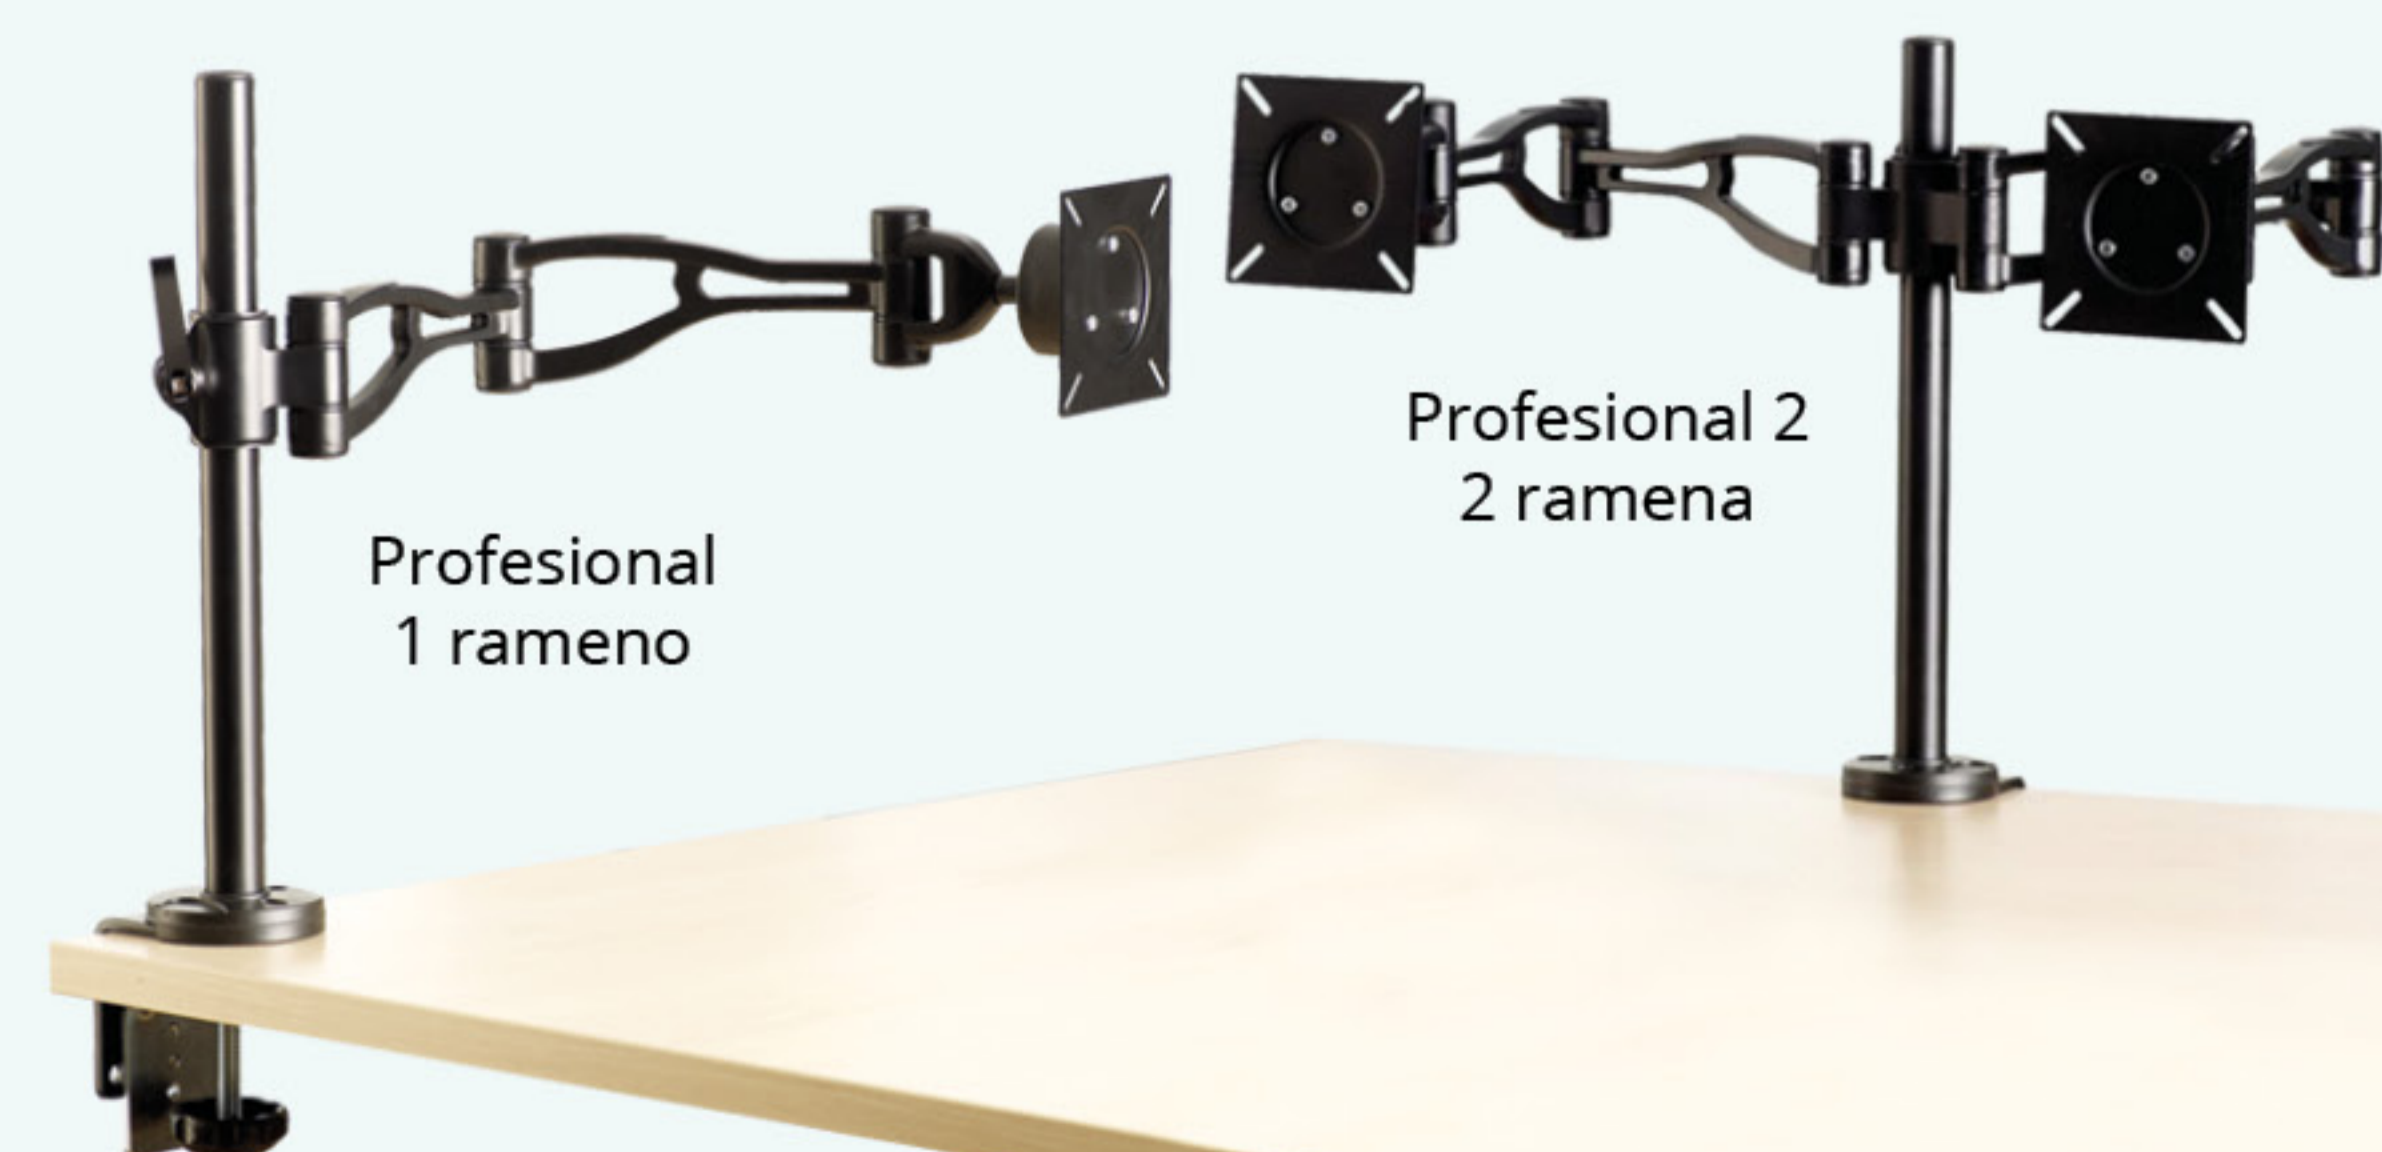

Nové držáky monitoru **★ NOVINKA**

7 Držák monitoru **PROFESIONAL**

2 659 Kč

8 Držák monitoru **PROFESIONAL 2**

4 199 Kč

Držáky monitoru jsou užitečnou ergonomickou pomůckou, která vám pomůže lépe zorganizovat pracovní prostor a ulevit krční páteři. Jsou vhodné pro jednu nebo dvě obrazovky do velikosti 32". Můžete si nastavit jeho výšku až do 42 cm.