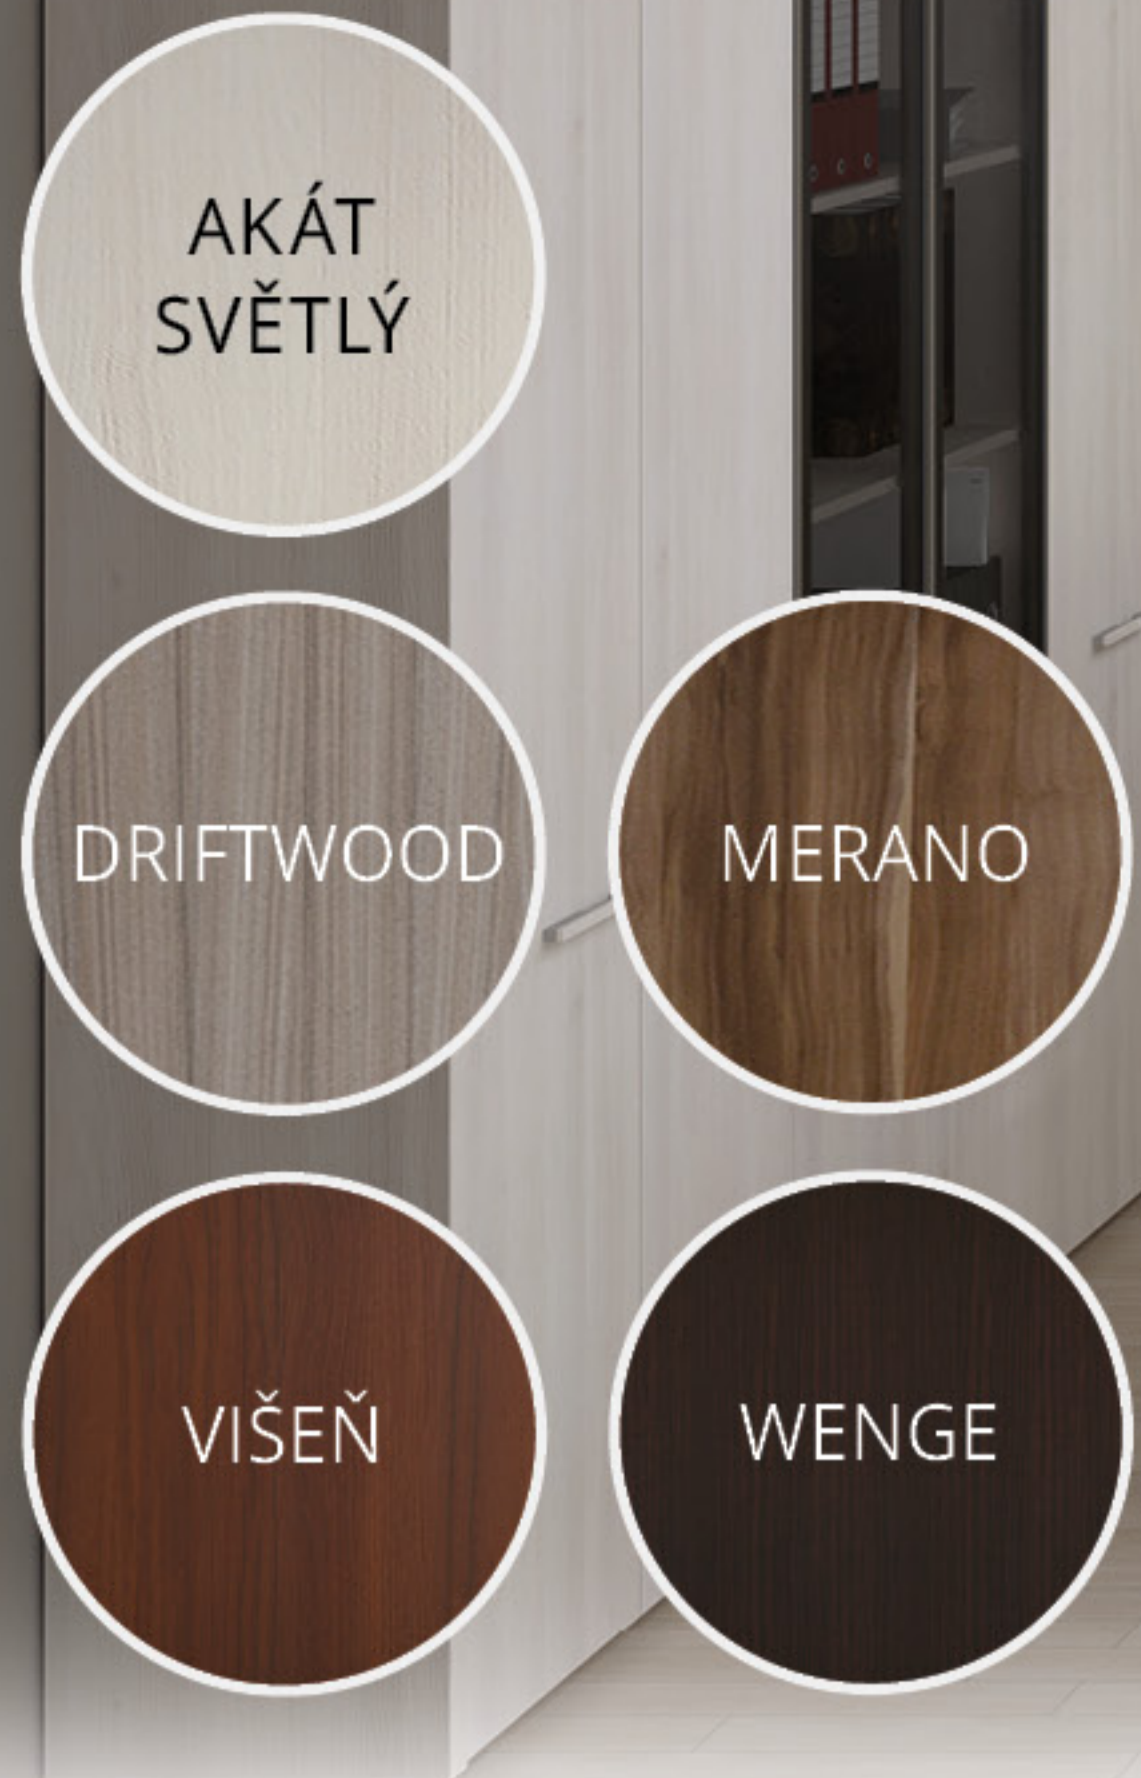

Nika do skříně

(76,4 x 45 x 33 cm) d x h x v

Cena (bez DPH)	990 Kč
Buk	10400570
Divoká hruška	10400571
Třešeň	10400572

kování v ceně

Police závěsná

(80 x 23 x 23 cm) d x h x v

Cena (bez DPH)	600 Kč
Buk	10400625
Divoká hruška	10400626
Třešeň	10400627