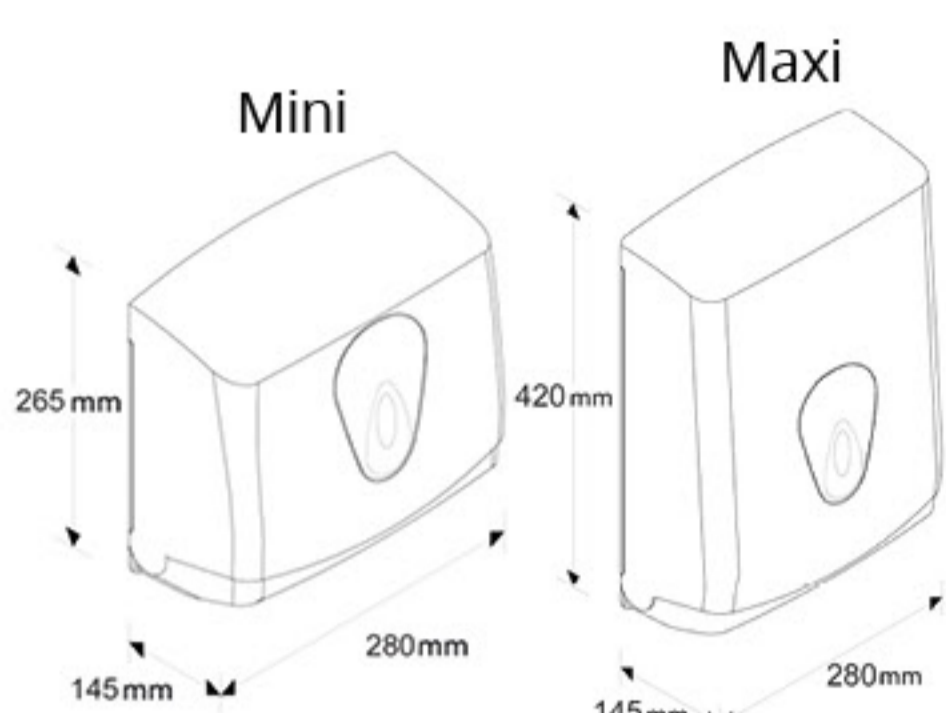

ZÁSObNÍKY

Zásobník na jednotlivé papírové ručníky MERIDA TOP MINI, MAXI

- Maxi – uzpůsobený pro 500 ks ručníků
- Mini – uzpůsobený pro 250 ks ručníků

od 616 Kč