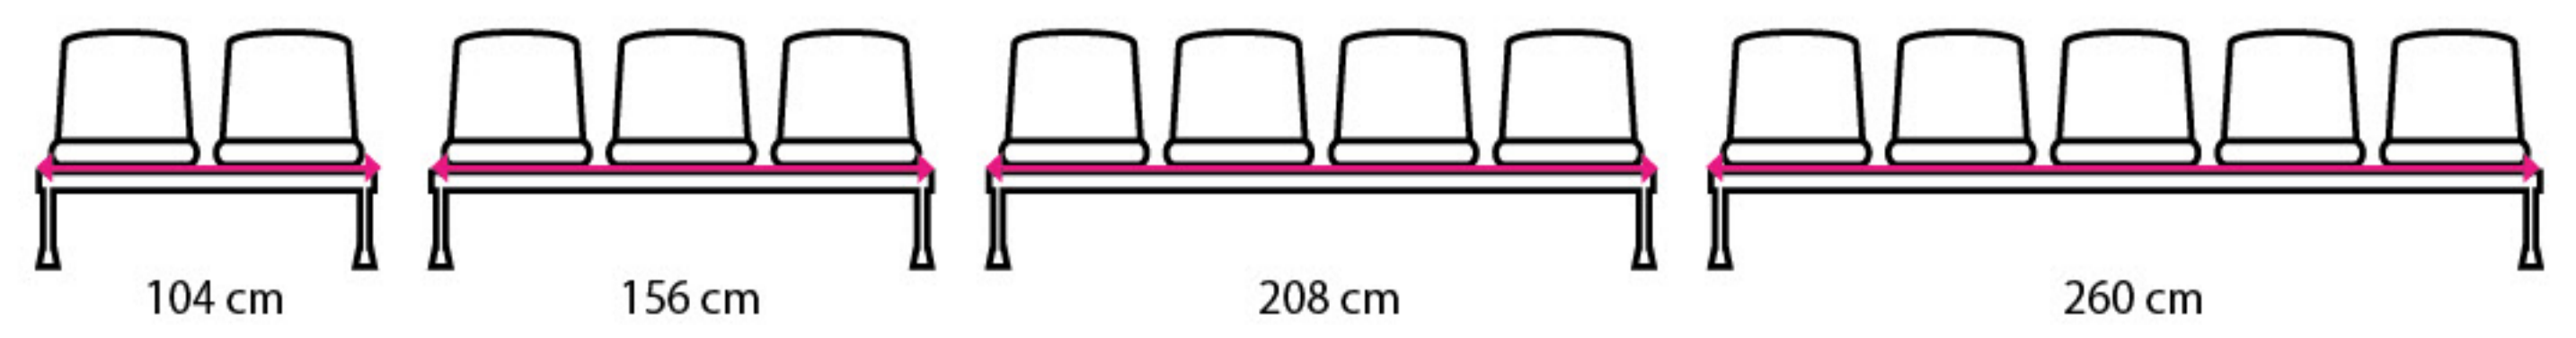

1 Lavice ISO, dřevěný sedák

Pro odolnost dřeva a snadnou údržbu je doporučujeme a také nejčastěji dodáváme do škol a úřadů všech zaměření.

Nosnost
120 kg / 1 sedák

Buk, podnož v černé barvě

Buk, chromovaná podnož