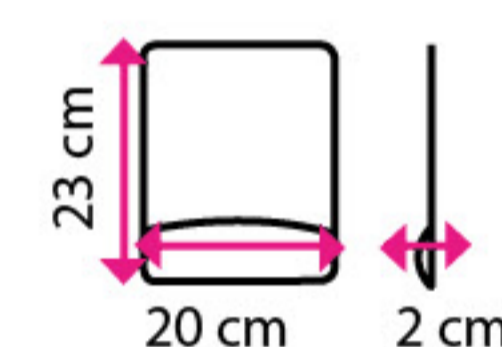

5 tipů, jak být produktivnější v kanceláři a zároveň udělat něco pro své zdraví

Patříte také mezi ty, kteří neustále bojují s malou produktivitou a nejsou spokojeni se svým výkonem? Rádi byste zvýšili své zapálení na maximum, ale stále se vám to nedaří? Špatnou koncentraci mnohdy způsobuje nepohodlí a nepříjemné pocity při sezení. Ideálním a zdravým řešením jsou pro vás vhodné ergonomické pomůcky. Vyzkoušejte je společně s těmito jednoduchými tipy. Pomohou vám zbavit se bolesti, únavy a nápady budou přicházet jako na zavolanou.

1. Pohodlně znamená produktivně

Každou chvíli se vrtíte na židli, otáčíte, zkoušíte různé polohy a stále to není ono? Chyba nemusí být vůbec ve vás, ale ve vaší židli. Pokud si na ni potrpíte a nechcete ji měnit, řešení je snadné. Můžete si ji vylepšit třeba bederní opěrkou. Na židli sedte nejlépe tak, abyste měli podepřenou celou páteř. Nenaklánějte se příliš blízko k monitoru, ideální vzdálenost je 40 cm. Jste zvyklí se nohama opírat o kříž židle či je přes sebe překládat? Správně byste je měli mít kolmo k zemi s koleny u sebe.

1 Zádová opěrka **ERGONOMICKÁ**

- pomáhá redukovat napětí v zádech a udržuje přirozené zakřivení v dolní části zad.

595 Kč

2. Pozor na zápěstí, trpí při práci na PC nejvíce

Dlouhé klikání a psaní na klávesnici unaví nejen vás, ale hlavně vaše zápěstí. Ať už píšete všemi deseti či jen dvěma prsty, častokrát v něm můžete pocítit nepříjemné napětí nebo dokonce pálení. Neignorujte tuto bolest a raději si pracovní stůl vybavte ergonomickou podložkou. Je vyrobená z příjemného materiálu vyplněného gelem či pamětovou pěnou, která se dokonale přizpůsobí vašemu zápěstí. Doporučujeme vybrat jak podložku pod myš, tak ke klávesnici.

2 Zádová opěrka **PROFESSIONAL**

- doporučena Mezinárodní akademii pro ergonomické produkty FIRA