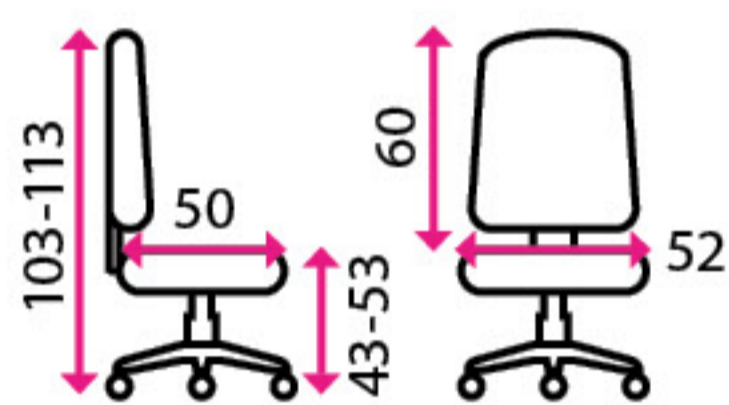

na koberec

Nosnost:

110 kg

Výškově
stavitelný
sedák

Houpací
mechanika

~~1 799 Kč~~

1 399 Kč

6 Kancelářská židle **TONY**

SLEVA -13 %

Doporučená délka sezení:

8 hodin denně

Potahový materiál:

látkový potah se sítí, opěrákem

Područky:

pevné z tvrzeného plastu

Materiál kříže: