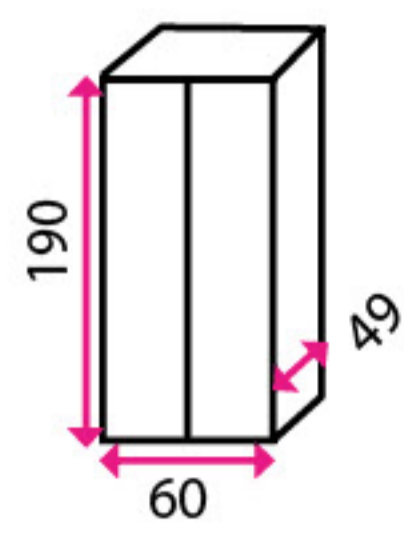

4 Profi kovová skříň svařovaná na soklu 60 cm

Počet skříněk: 2 ks
Zámek: cylindrický
Tloušťka plechu: 0,6 a 1 mm

3 587 Kč

Světle šedá - RAL 7035

Světle modrá - RAL 5015

Červená - RAL 3000

5 Profi kovová skříň svařovaná na nožkách 60 cm

Počet skříněk: 2 ks
Zámek: cylindrický
Tloušťka plechu: 0,6 a 1 mm

3 758 Kč

Světle šedá - RAL 7035

Světle modrá - RAL 5015

Červená - RAL 3000

6 Profi kovová skříň svařovaná NA SOKLU 80 CM

Počet skříněk: 2 ks
Zámek: cylindrický
Tloušťka plechu: 0,6 a 1 mm

3 989 Kč

Světle šedá - RAL 7035

Červená - RAL 3000

Světle modrá - RAL 5015

Parametry	3 Lavičky 150 cm	4 Skříň svařovaná sokl 60 cm	5 Skříň svařovaná nožky 60 cm	6 sokl 80 cm
Cena (bez DPH)	2 423 Kč	3 587 Kč	3 758 Kč	3 989 Kč
Barva	● Sv. modrá ● Tm. modrá	● Sv. šedá ● Červená ● Sv. modrá	● Sv. šedá ● Červená ● Sv. modrá	● Sv. šedá ● Červená ● Sv. modrá
Kód	30700294 30700293	30700078 30700082 30700084	30700134 30700138 30700140	30700066 30700069 30700071
Odesíláme do	2 prac. dní	2 prac. dní	2 prac. dní	2 prac. dní

👍 DOPORUČUJEME DO JÍDELNY

Nezapomínejte na školní jídelny

Denně se v nich schází téměř všichni. Každý se chce odreagovat během náročného dne a oddychnout si od školních povinností. Přispějte k tomu, aby se v nich cítili dobře nejen žáci a studenti, ale i učitelé a ostatní zaměstnanci. Vybavte je praktickými židlemi. Doporučujeme plastové či dřevěné. Jsou lehké, odolné, skladné a snadno se udržují.

7 Jídelní židle SOPHIA

SLEVA -29 %

Materiál: dřevo, kov
Nosnost: 110 kg

~~1 050 Kč~~

749 Kč

8 Jídelní set FAUST 4+1

SLEVA -13 %

~~2 425 Kč~~

2 099 Kč

za jídelní stůl a 4 židle

Jídelní stůl FAUST

Tvar desky: obdélník

Materiál: dřevo / kov

Rozkládací stůl: ✗

Počet míst k sezení: 4-6

Jídelní židle FAUST

Materiál: dřevo, hliník

Nosnost: 100 kg

👍 DOPORUČUJEME DO ŠKOLNÍCH DÍLEN

Převeďte teorii do praxe