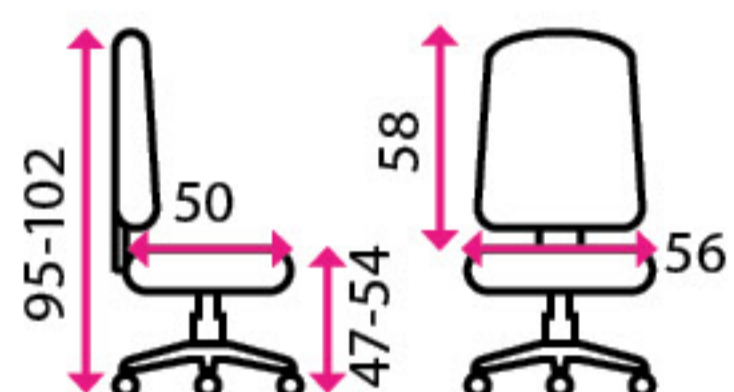

Nosnost:

120 kg

12 727 Kč