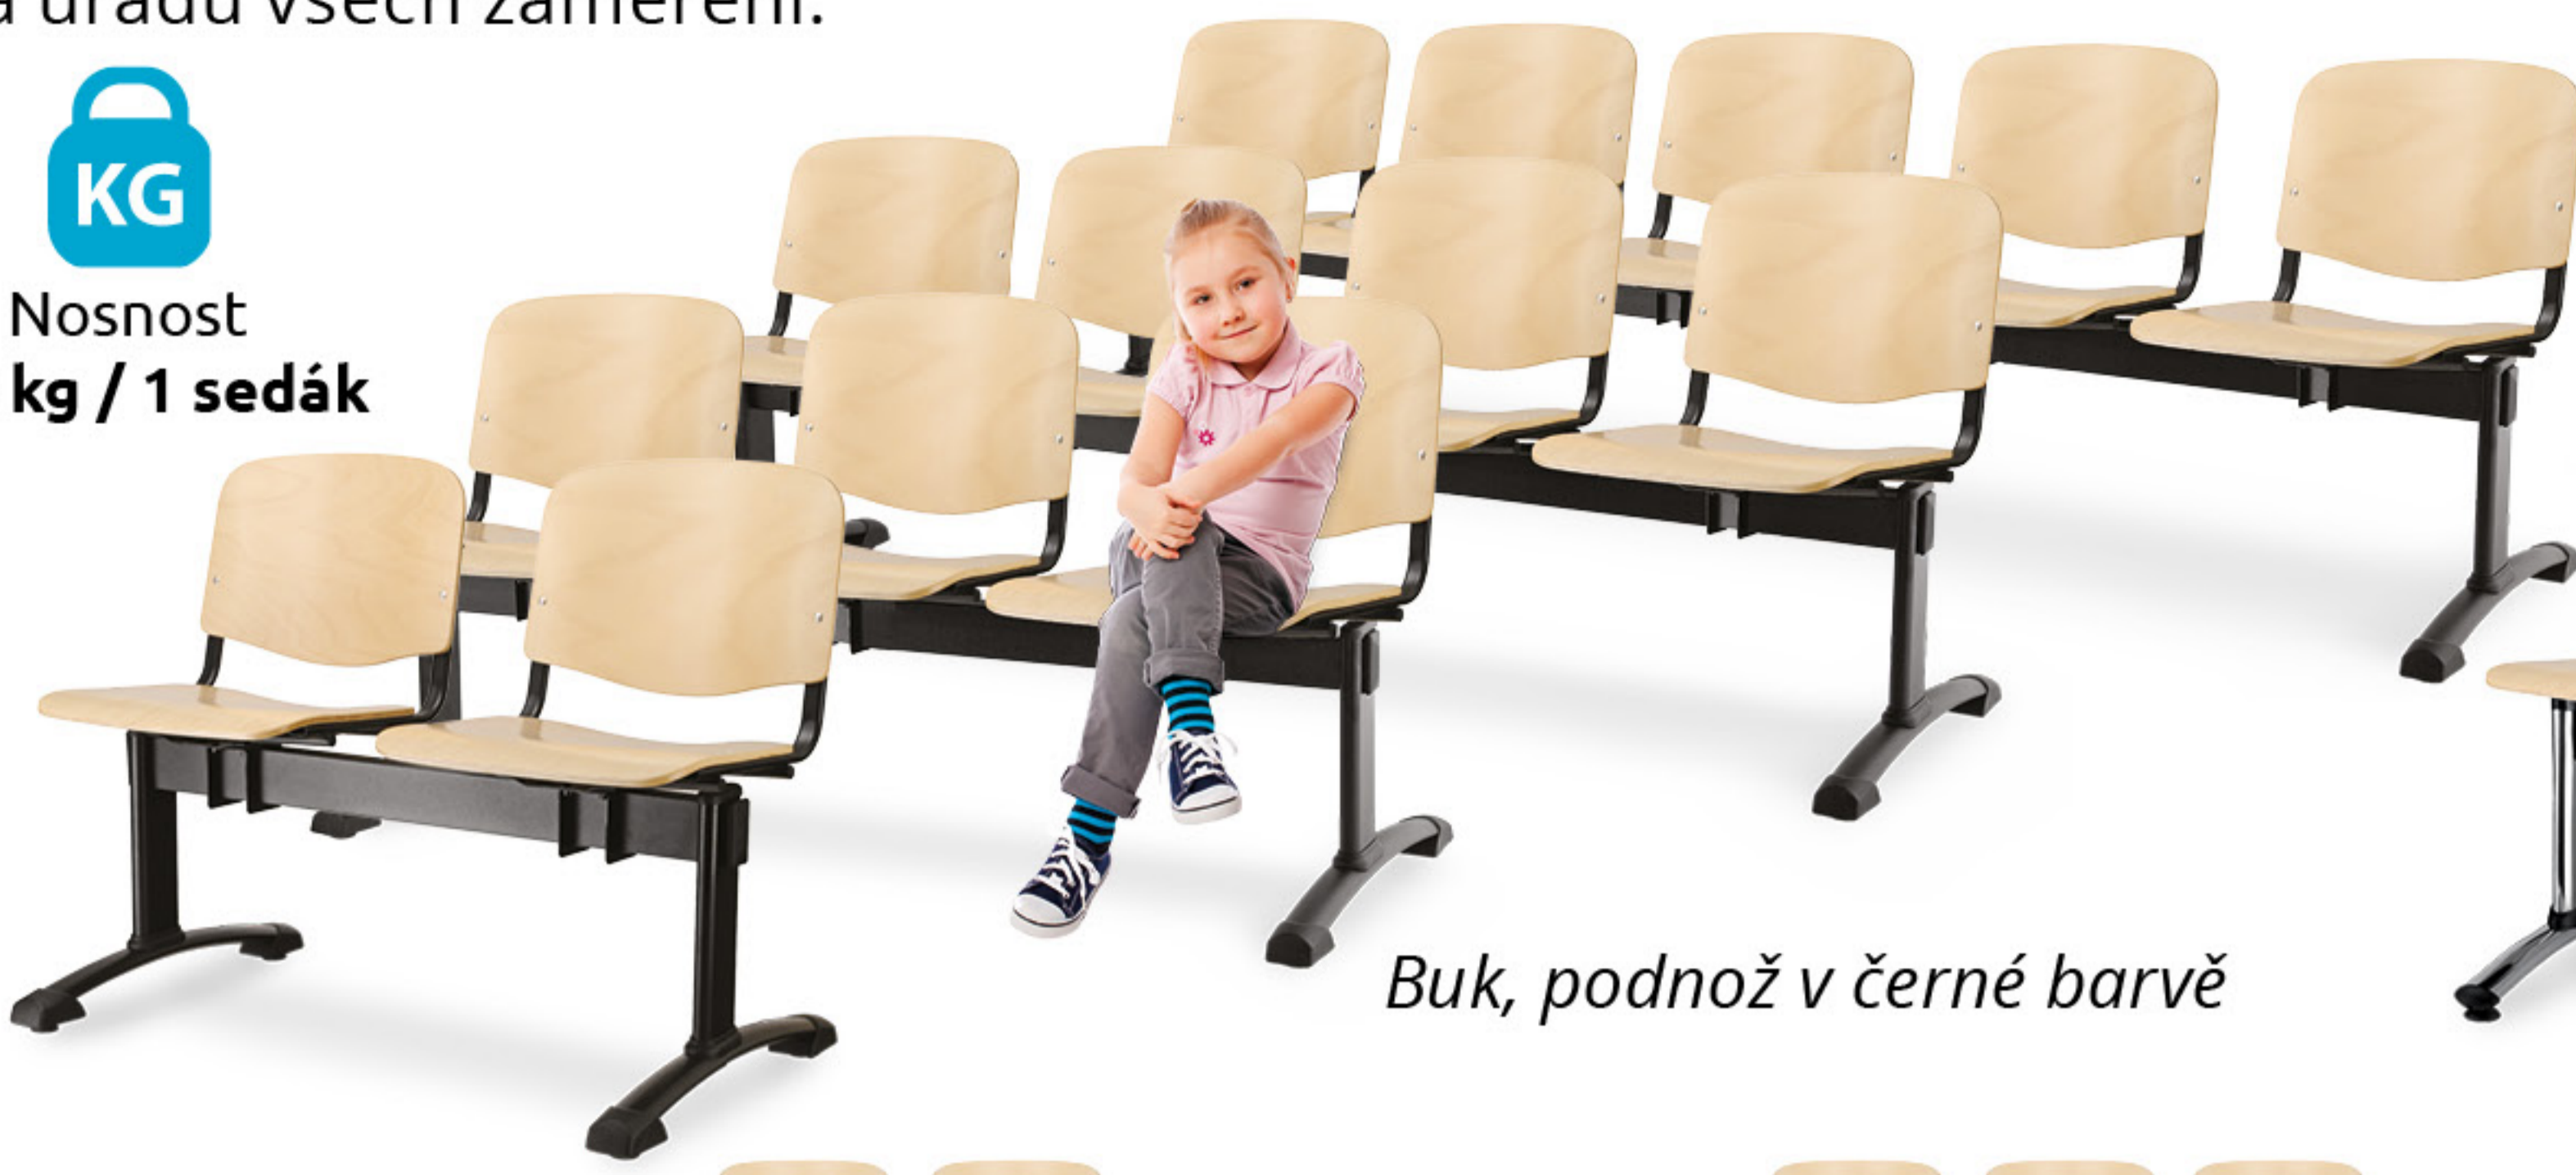

1 Lavice ISO, dřevěný sedák

Pro odolnost dřeva a snadnou údržbu je doporučujeme a také nejčastěji dodáváme do škol a úřadů všech zaměření.

Nosnost
120 kg / 1 sedák

Buk, podnož v černé barvě

Buk, chromovaná podnož