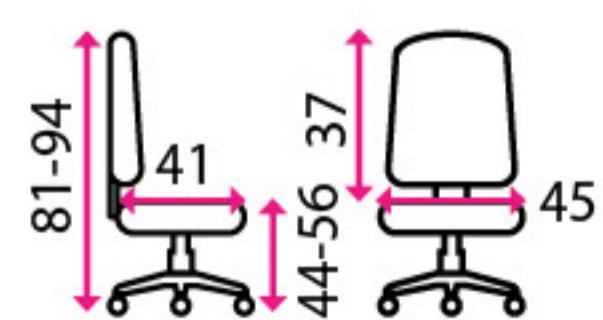

9 Pracovní židle EKO

Materiál: dřevo
Kolečka: pro koberec
Opěrka nohou: x
Nosnost: 100 kg

1 647 Kč

10 Pracovní židle PIERA

Materiál: PUR pěna
Kolečka: pro koberec
Opěrka nohou: x
Nosnost: 120 kg

2 490 Kč