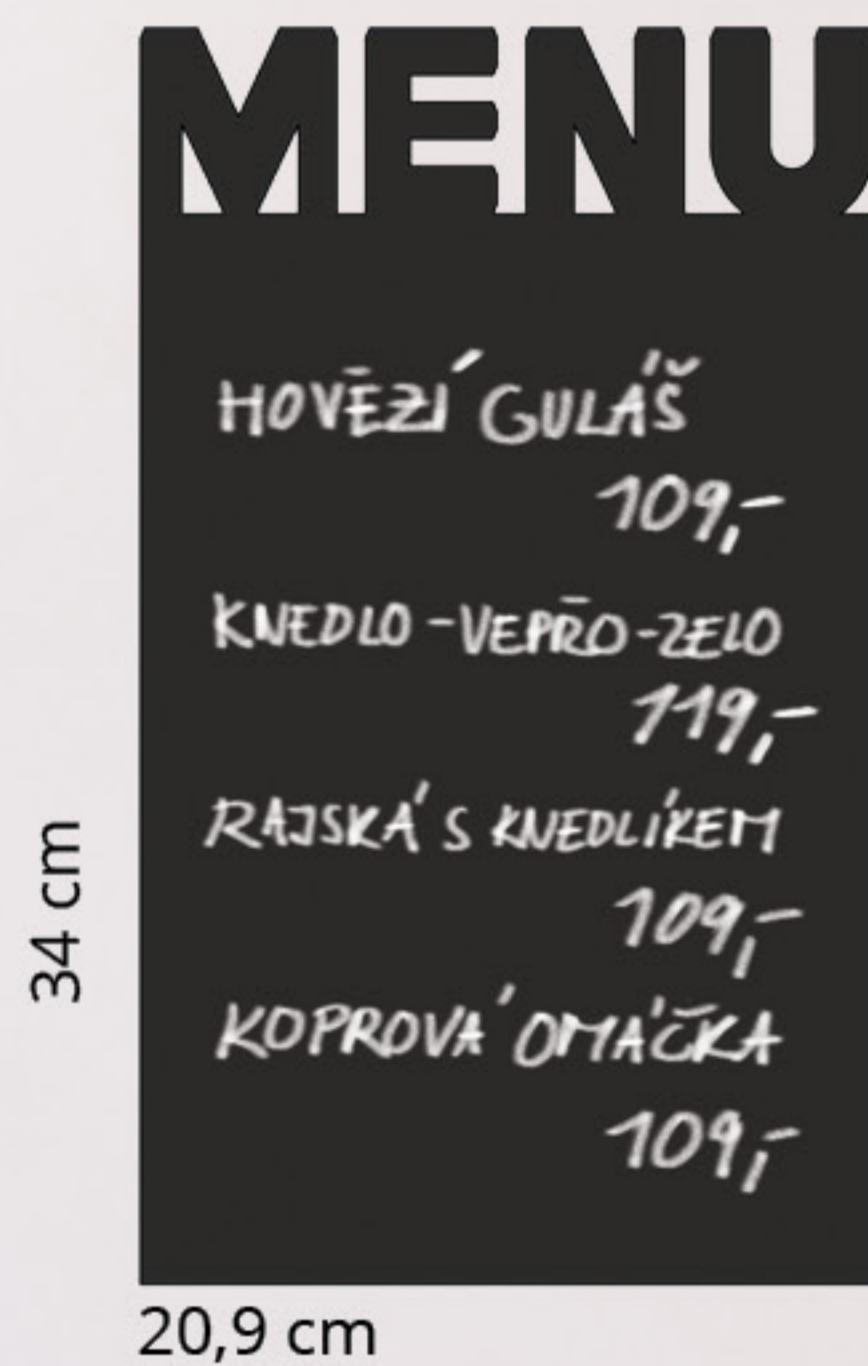

34 cm

20,9 cm

4 Deska HPL černá popisovatelná

vysokotlaký laminát

204 Kč