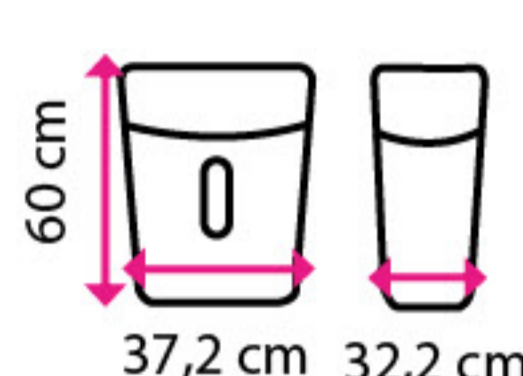

Série AutoMax

Plně automatické skartovače, které šetří váš čas. Stačí vložit až 550 listů do podavače a stroj se o vše sám postará.