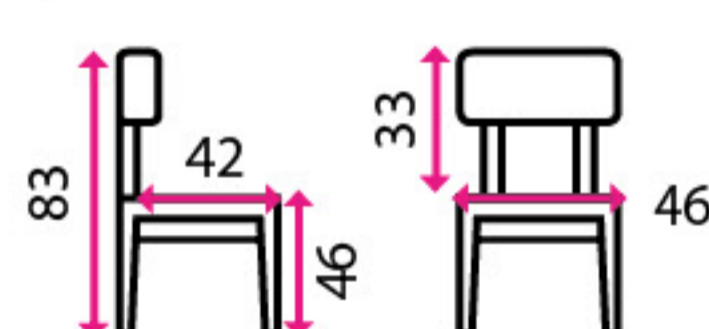

Jak přilákat do školy více žáků

Patříte mezi ty, kteří každoročně přemýšlí, jak zvýšit zájem o studium právě na vaší škole? Ať už jste základní, střední nebo vysoká, vždy se snažte učinit vše pro to, aby byla atraktivní. Někdy se to ale podle představ nedaří. Není úplně jednoduché držet krok se školami ve vašem okolí. Rodiče i samotné studenty totiž při výběru ovlivňuje hned několik faktorů. Lokalita, nabídka předmětů či studijních programů nebo kvalifikace vyučujících často nestačí. Jak se tedy prosadit, aby jméno vaší školy každý znal?

DOPORUČUJEME DO TŘÍDY

Zapojte se do soutěží

Škola, která se v dnešní době nezapojuje do soutěží, jako by ani nebyla. Ať už se jedná o sportovní výsledky, umělecký talent vašich studentů nebo třeba výjimečné znalosti v určitých oblastech. Čím častěji se budete takových akcí zúčastňovat, tím vyšší bude šance, že se studenti v dané oblasti prosadí a vytvoří své škole prestiž. Každý by chtěl přece uspět a dále rozvíjet své schopnosti. Pokud takovou školou budete i vy, máte významné plus. Článek v novinách či na internetu bude skvělou odměnou a reklamou za vynaložené úsilí.

2 Houbička na whiteboardy SICO

60 Kč

3 Set fixů pro whiteboardy 4ks

102 Kč

4 Set magnetů 20mm, 8 ks

76 Kč

5 Konferenční židle VIVA dřevěná

Materiál sedáku: překližka
Materiál konstrukce: práškováný kov

915 Kč

Nosnost 120 kg

stohovatelná!

6 Konferenční židle VIVA plastová

Materiál sedáku: plast
Materiál konstrukce: práškováný kov

690 Kč

Nosnost 120 kg

stohovatelná!

1 Mobilní otočná tabule Revolver Classic