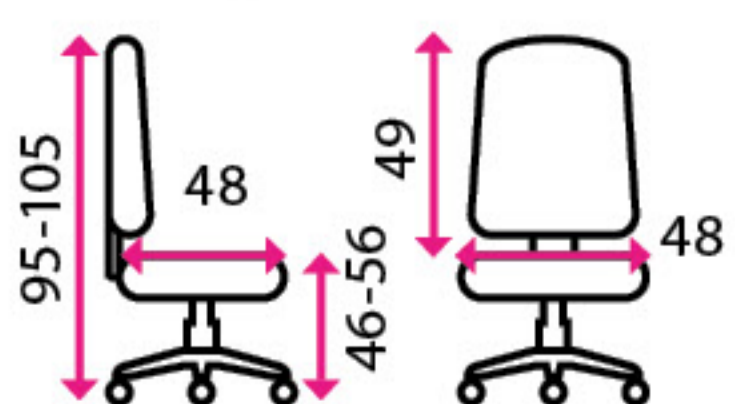

Materiál kříže:

kov

Kolečka:

na koberec

Nosnost:

100 kg

Houpačí
mechanika

Výškově
stavitelný
sedák