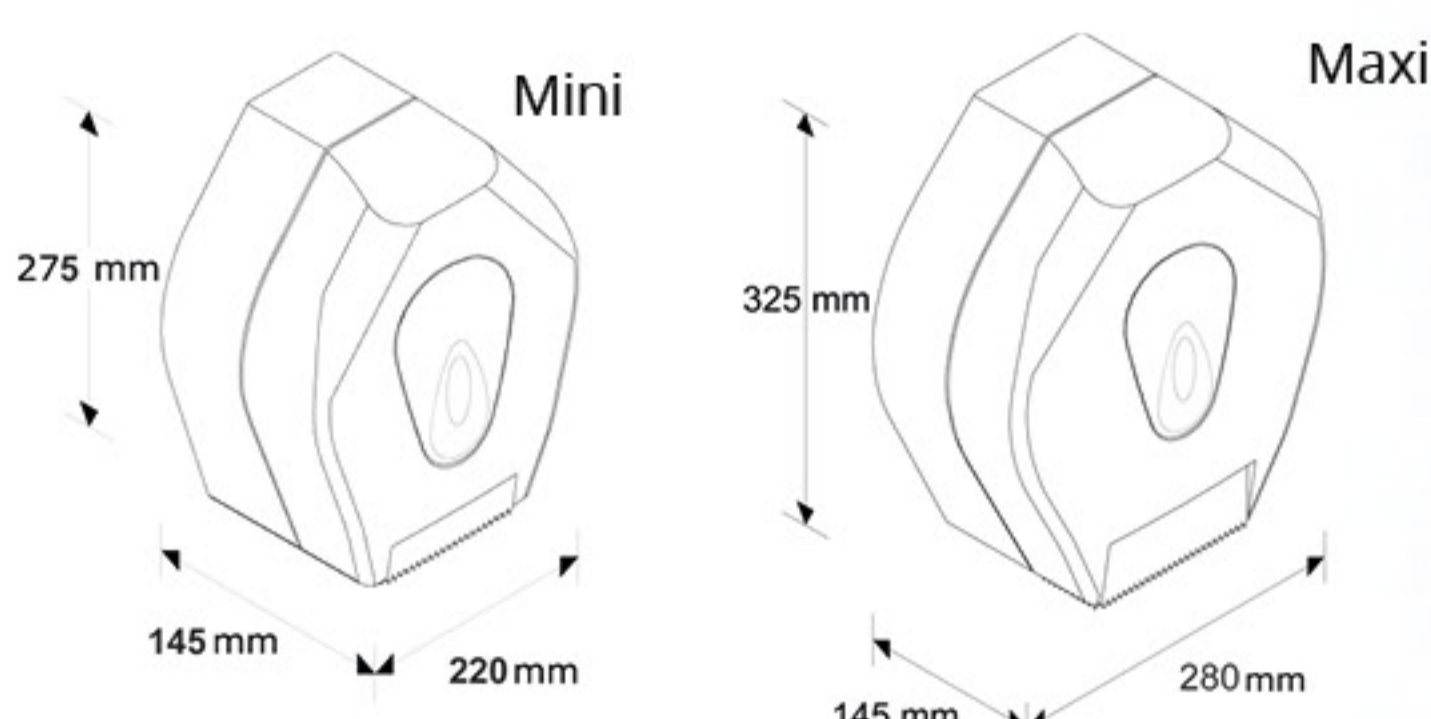

Zásobník na toaletní papír MERIDA TOP MINI, MAXI

- Mini – na role o maximálním průměru 20 cm
- Maxi – na role o maximálním průměru 26 cm

od 524 Kč

DOPORUČUJEME DOKOUPIT

Toaletní papír ECONOMY

19 cm (180 m, 12 rolí v balení)
23 cm (230 m, 6 rolí v balení)

- jednovrstvý recyklovaný papír v šedé barvě

Toaletní papír OPTIMUM

19 cm (140 m, 12 rolí v balení)
23 cm (210 m, 6 rolí v balení)

- dvouvrstvý recyklovaný papír v bílé barvě

Parametry	Zásobník na toaletní papír MINI			Zásobník na toaletní papír MAXI			ECONOMY 19 cm	OPTIMUM 19 cm	ECONOMY 23 cm	OPTIMUM 23 cm
Cena (bez DPH)	524 Kč			630 Kč			264 Kč / bal	435 Kč / bal	187 Kč / bal	327 Kč / bal
Barva	modrá	šedá	červená	modrá	šedá	červená	šedá	bílá	šedá	bílá
Kód	10390037	10390038	10390039	10390034	10390035	10390036	10390204	10390208	10390203	10390207
Odesíláme do	5 prac. dní			5 prac. dní			5 prac. dní	5 prac. dní	5 prac. dní	5 prac. dní