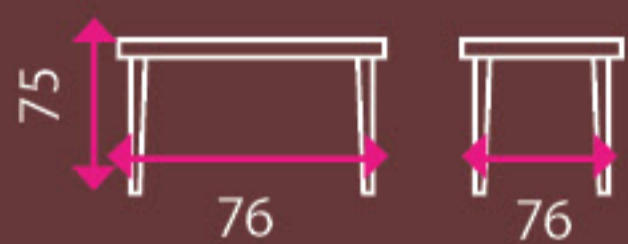

papír A4

kreditní
karty

sponky

svorky

i
NEJLEVNĚJI
V ČR
k 1. 4. 2019

9 Jídelní set NATASHA 4+1

SLEVA -15 %

Jídelní stůl
NATASHA

Tvar desky: čtverec

Materiál: dřevo / kov

Rozkládací stůl: X

Počet míst k sezení: 4

Jídelní židle
NATASHA

Materiál: dřevo / kov

Nosnost: 100 kg

~~2 959 Kč~~