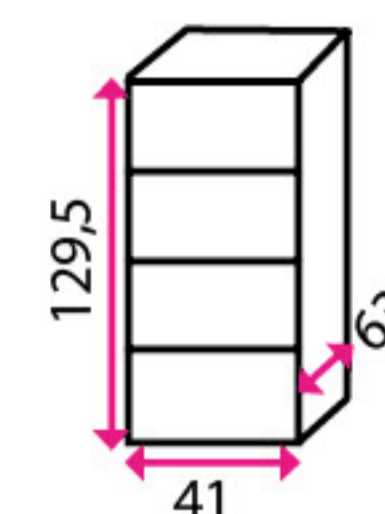

Nábytkové sejfy

Nábytkové sejfy jsou ideální pro ochranu důležitých dokumentů a drobných cenností. Některé z nich se dají pojistit až do výše 50 000 Kč. Hlavní výhodou nábytkových sejfů je to, že je můžete snadno přemístit. To se může hodit při stěhování nebo změně prostorů. Ty menší snadno skryjete v nábytku, větší mohou doplnit interiér kanceláře. Kotevní technika je již v ceně a dostanete ji ke každému seufu. Všechny sejfy jsou navíc vybaveny protipožární drážkou, která je ochrání proti žáru.

Bezpečnostní třída trezoru podle normy ČSN 916012	Orientační úložná částka v hotovosti
Z1	-
Z2	do 30 000 Kč
Z3	do 50 000 Kč

Uvedené částky pro vložení do trezoru jsou orientační a liší se u každé pojišťovny.

1 Nábytkový sejf ATLANTIS1

SLEVA -34 %

Bezpečnostní třída: Z1
Typ zámku: elektronický
Váha: 7 kg
Police: **X**
Tloušťka oceli: 2 a 4 mm

2 418 Kč

1 590 Kč

2 Nábytkový sejf SATURN LE17

Bezpečnostní třída: Z1
Typ zámku: mechanický
Váha: 7 kg
Police: **X**
Tloušťka oceli: 3 a 4 mm

1 546 Kč

3 Nábytkový sejf SPEEDY 2

Bezpečnostní třída: Z1
Typ zámku: elektronický
Váha: 17 kg
Police: 1 ks
Tloušťka oceli: 2 a 4 mm

3 498 Kč

4 Nábytkový sejf TRENDY-2

Bezpečnostní třída: Z1
Typ zámku: elektronický
Váha: 16 kg
Police: 1 ks
Tloušťka oceli: 2 a 4 mm

4 450 Kč

5 Nábytkový sejf CLEVER B4

Bezpečnostní třída: Z3
Typ zámku: mechanický
Váha: 38 kg
Police: 1 ks
Tloušťka oceli: 3 a 6 mm

5 550 Kč

AKCE

Parametry	1 Atlantis1	2 Saturn LE17	3 Speedy 2	4 Trendy-2	5 Clever B4
Cena (bez DPH)	1 590 Kč	1 546 Kč	3 498 Kč	4 450 Kč	5 550 Kč
Kód	20200004	20200003	20200002	20200005	20200075
Odesíláme do	2 prac. dní	2 prac. dní	2 prac. dní	2 prac. dní	2 prac. dní

Kartotéky