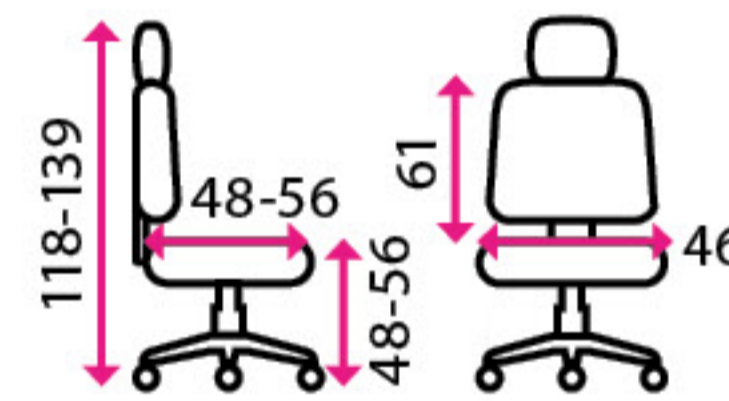

- ✓ Naučíte se správnému a přirozenému držení těla
- ✓ Zmírníte tlak na meziobratlové ploténky a obratle
- ✓ Zlepšíte pružnost zádových svalů, snížíte riziko ztuhlosti a zablokovaných nervů
- ✓ Zlepšíte funkce vnitřních orgánů, zrychlíte metabolismus

Jednou z velmi účinných metod proti bolesti zad je cvičení na balančním míči, kde se využívá tzv. senzomotorické simulace, kdy se při vyrovnání rovnováhy nutí zapínat svaly, které při obyčejném sezení nevyužíváte, a naopak uvolníte svaly, které při obyčejném sezení přetěžujete. Na tomto principu jsou konstruovány i balanční židle, jež jednoznačně patří k tomu nejlepšímu, na čem dnes můžete v kanceláři sedět.

S mechanismem Balance

Mechanismus vhodný pro širokou škálu uživatelů. Balanční pohyb je pouze u sedáku. Můžete si nastavit dva stupně balančního náklonu – jeden aktivnější a druhý méně aktivní.

7 Zdravotní židle

QUATTRO BALANCE

Doporučená délka sezení:

8 hodin denně a více

Potahový materiál:

látkový potah

Materiál kříže:

plast

Nosnost:

120 kg

14 132 Kč

8 Zdravotní židle

REFLEX BALANCE

Doporučená délka sezení:

celodenní

Potahový materiál:

látkový sedák se síť. opěrákem

Materiál kříže:

kov

Nosnost:

140 kg

17 603 Kč

9 Zdravotní židle

REFLEX BALANCE XL

Doporučená délka sezení:

celodenní

Potahový materiál:

látkový sedák se síť. opěrákem

Materiál kříže:

kov

Nosnost:

140 kg

18 099 Kč

10 Zdravotní židle

VITALIS BALANCE XL

Doporučená délka sezení:

celodenní

Potahový materiál:

pravá perforovaná kůže

Materiál kříže:

kov

Nosnost:

140 kg

24 950 Kč

Tuto židli máme skladem. Jako jediné v ČR!