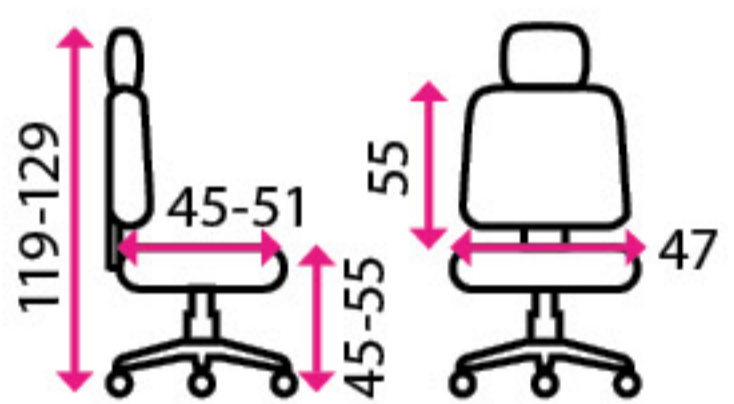

5 Kancelářská židle MOVE

Doporučená délka sezení:

celodenní

Potahový materiál:

síťovina

Materiál kříže:

kov

Kolečka:

univerzální

Nosnost:

150 kg

Výškově stavitelný sedák