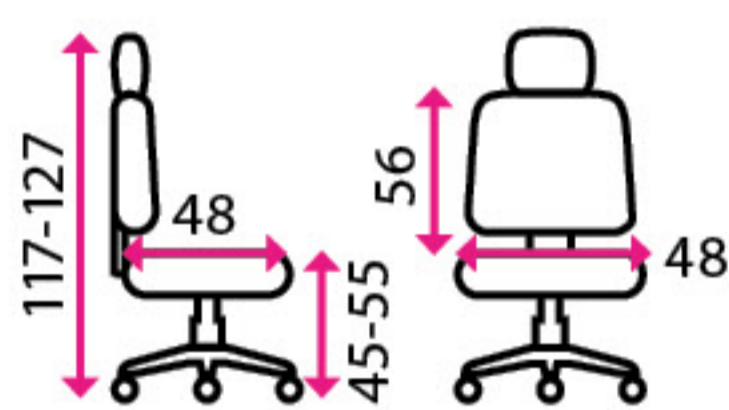

2 Kancelářská židle

AMANDA

Doporučená délka sezení:

8 hodin denně a více

Potahový materiál:

látkový potah se síťovaným opěrákem

Materiál kříže:

kov

Kolečka:

univerzální

Nosnost:

150 kg