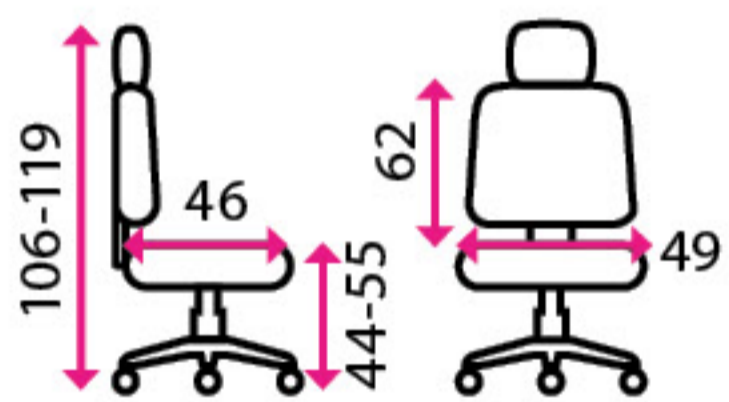

2 Kancelářská židle **MOLLY**

Doporučená délka sezení:

8 hodin denně a více

Potahový materiál:

látka se síťovaným opěrákem

Materiál kříže:

plast

Kolečka:

na koberec

Nosnost:

150 kg

4 999 Kč

3 Kancelářská židle **BOSS**

Doporučená délka sezení:

8 hodin denně a více

Potahový materiál: