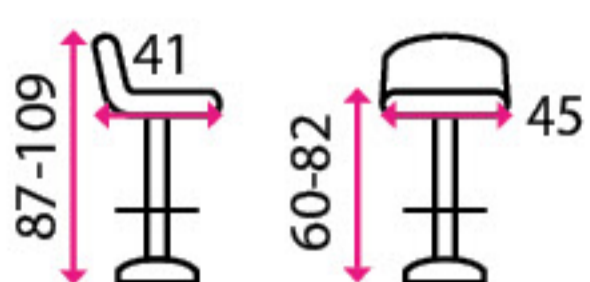

Barové stolky a židle

Pokud máte rádi moderní design, nechte se inspirovat naší nabídkou barových stolů a židlí. Kombinace eko kůže nebo kovu se dřevem dodá styl každé kuchyni. Jistě oceníte jejich výškové nastavení a navíc v prostoru nezaberou mnoho místa. Vychutnejte si atmosféru vašeho oblíbeného podniku z pohodlí domova.

1 Barová židle REICHLER

Materiál: dřevo, eko kůže
Nosnost: 110 kg
Výškové nastavení: ✓

1 469 Kč