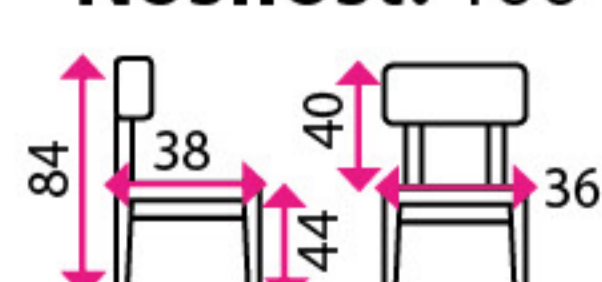

Jídelní židle FAUST

Materiál: dřevo, hliník

Nosnost: 100 kg

Parametry	1 AKCE MAURICY	2 SIENA	3 ALEXIS	4 AKCE SANDOR	5 AKCE LINDSEY	6 AKCE FAUST
Cena (bez DPH)	2 279 Kč	949 Kč	1 064 Kč	8 990 Kč	1 629 Kč	2 099 Kč
Barva	ořech/bílá, dub son., dub s./bílá	buk, dub son.	bílá, olše, dub son., wenge	dub son., bílá	béžová, bílá, tm. hnědá, černá, červená	dub son.
Kód	30101005, 30100263, 30101693	30100389, 30100390	30100437, 30100439, 30100440, 30100441	30100223, 30100222	30100334, 30100335, 30100336, 30100337, 30100338	30100236
Odesíláme do	2 prac. dní	2 prac. dní	2 prac. dní	2 prac. dní	2 prac. dní	2 prac. dní