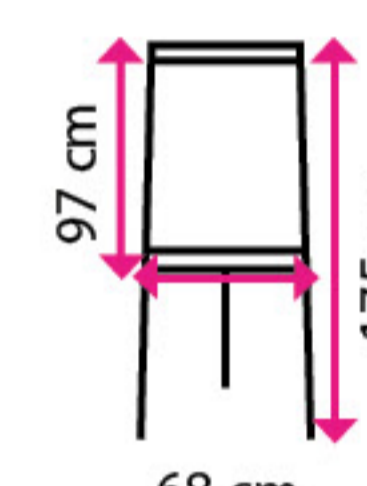

1 681 Kč

2 Flipchart Magnetoplan Young 100 x 71 cm

3 458 Kč

3 Flipchart Junior mobilní 97 x 68 cm

4 045 Kč

4 Magnety 10 ks Magnetoplan mini 20 mm

- vhodné pro flipcharty a magnetické tabule
- teflonová vrstva proti poškrábání flipchartu a tabule