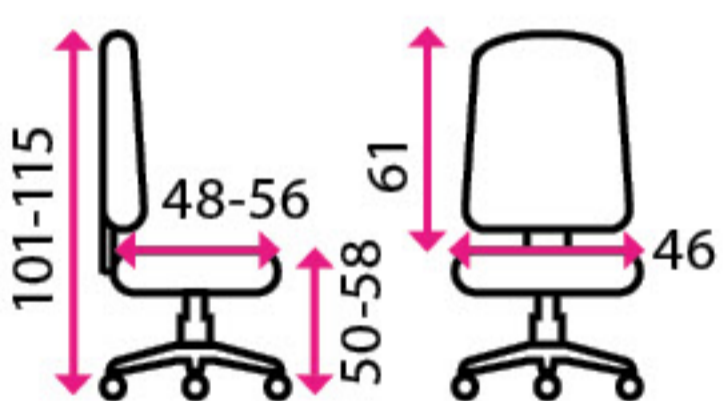

8 Zdravotní židle

REFLEX BALANCE

Doporučená délka sezení:

celodenní

Potahový materiál:

látkový sedák se síť. opěrákem

Materiál kříže:

kov

Nosnost:

140 kg

17 603 Kč

9 Zdravotní židle

REFLEX BALANCE XL

Doporučená délka sezení:

celodenní

Potahový materiál:

látkový sedák se síť. opěrákem

Materiál kříže:

kov

Nosnost:

140 kg

18 099 Kč