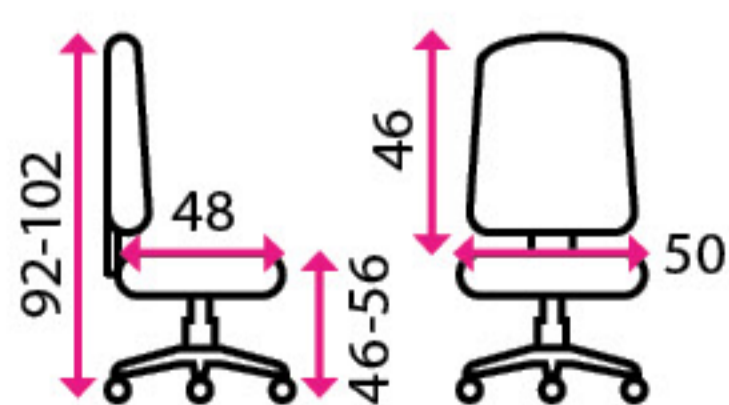

6 Kancelářská židle **TONY**

SLEVA -13 %

Doporučená délka sezení:

8 hodin denně

Potahový materiál:

látkový potah se sítí, opěrákem

Područky:

pevné z tvrzeného plastu

Materiál kříže:

kov

Kolečka:

na koberec

Nosnost:

100 kg

Výškově
stavitelný
sedák

Houpací
mechanika

Bederní
pás

~~1 549 Kč~~

1 349 Kč