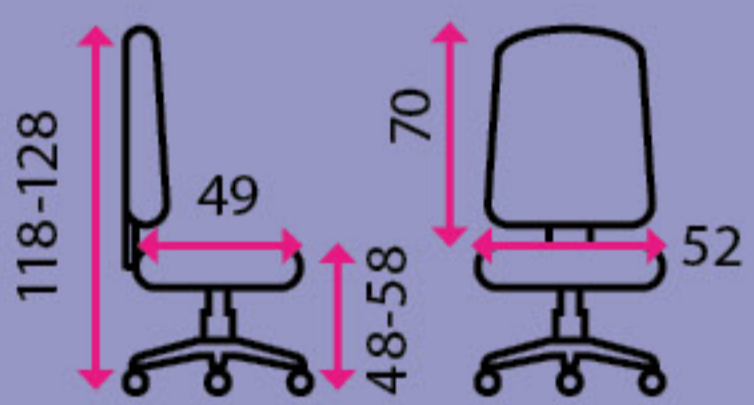

2 Herní židle KAJMAN

★ ZAVÁDĚCÍ CENA

Doporučená délka sezení:

8 hodin denně

Potahový materiál:

látkový potah

Materiál kříže:

plast

Kolečka:

na koberec

Nosnost:

100 kg

3 499 Kč