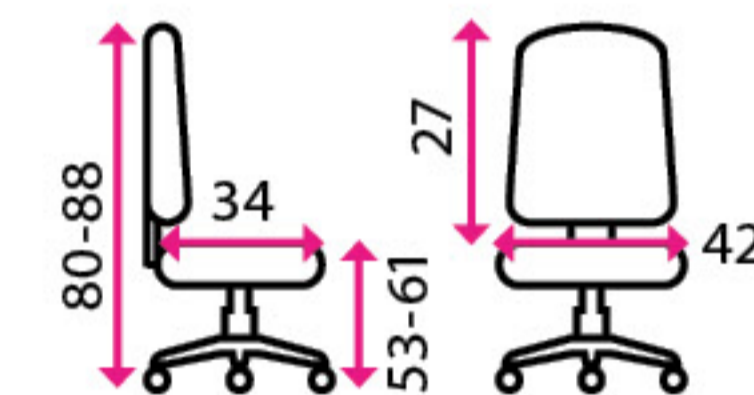

Potahový materiál:

látkový potah

Materiál kříže:

kov

Nosnost:

120 kg

13 157 Kč

3 Zdravotní židle TECHNO FLEX