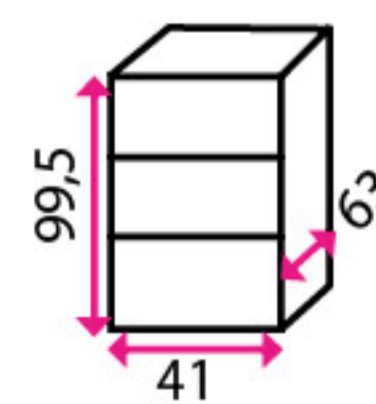

Nábytkové sejfy

Nábytkové sejfy jsou ideální pro ochranu důležitých dokumentů a drobných cenností. Některé z nich se dají pojistit až do výše 50 000 Kč. Hlavní výhodou nábytkových sejfů je to, že je můžete snadno přemístit. To se může hodit při stěhování nebo změně prostorů. Ty menší snadno skryjete v nábytku, větší mohou doplnit interiér kanceláře. Kotevní technika je již v ceně a dostanete ji ke každému seufu. Všechny sejfy jsou navíc vybaveny protipožární drážkou, která je ochrání proti žáru.

Bezpečnostní třída trezoru podle normy ČSN 916012	Orientační úložná částka v hotovosti
Z1	-
Z2	do 30 000 Kč
Z3	do 50 000 Kč

Uvedené částky pro vložení do trezoru jsou orientační a liší se u každé pojišťovny.

1 Nábytkový sejf ATLANTIS1

SLEVA -34 %

Bezpečnostní třída: Z1
Typ zámku: elektronický
Váha: 7 kg
Police: **X**
Tloušťka oceli: 2 a 4 mm

2 418 Kč

1 590 Kč

2 Nábytkový sejf SATURN LE17

Bezpečnostní třída: Z1
Typ zámku: mechanický
Váha: 7 kg
Police: **X**
Tloušťka oceli: 3 a 4 mm

1 546 Kč

3 Nábytkový sejf SPEEDY 2

Bezpečnostní třída: Z1
Typ zámku: elektronický
Váha: 17 kg
Police: 1 ks
Tloušťka oceli: 2 a 4 mm

3 498 Kč

4 Nábytkový sejf TRENDY-2

Bezpečnostní třída: Z1
Typ zámku: elektronický
Váha: 16 kg
Police: 1 ks
Tloušťka oceli: 2 a 4 mm

4 450 Kč

5 Nábytkový sejf CLEVER B4

Bezpečnostní třída: Z3
Typ zámku: mechanický
Váha: 38 kg
Police: 1 ks
Tloušťka oceli: 3 a 6 mm

5 550 Kč

AKCE

Parametry	1 Atlantis1	2 Saturn LE17	3 Speedy 2	4 Trendy-2	5 Clever B4
Cena (bez DPH)	1 590 Kč	1 546 Kč	3 498 Kč	4 450 Kč	5 550 Kč
Kód	20200004	20200003	20200002	20200005	20200075
Odesíláme do	2 prac. dní	2 prac. dní	2 prac. dní	2 prac. dní	2 prac. dní

Kartotéky