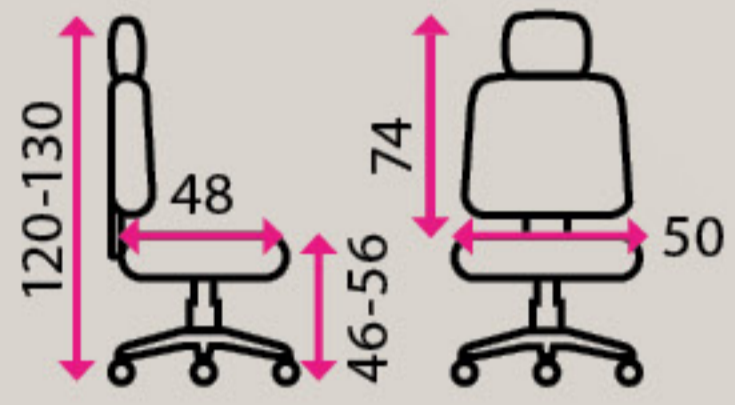

1 Kancelářská židle ADMIRAL

★ ZAVÁDĚCÍ CENA

Doporučená délka sezení:

8 hodin denně

Potahový materiál:

látkový sedák se síť. opěrákem

Materiál kříže:

kov

Kolečka:

na koberec

Nosnost:

120 kg

3 199 Kč

2 Herní židle KAJMAN

★ ZAVÁDĚCÍ CENA

Doporučená délka sezení: