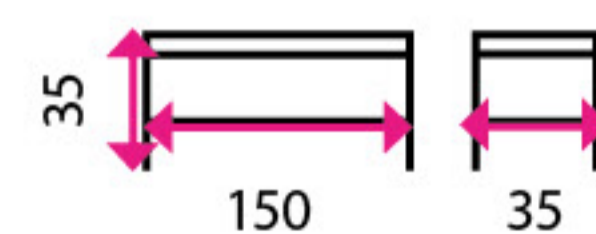

3 Lavičky

Lavičky jsou složeny z kvalitní svařované konstrukce a pevných dřevěných lamel. Můžete je umístit spolu s šatními skřínkami, nebo samostatně do prostoru. Dodáváme je již smontované.