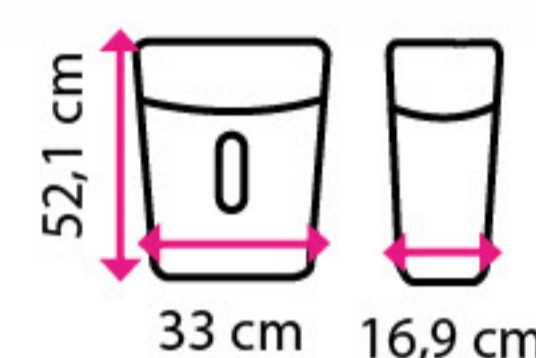

3 Čistička vzduchu AeraMax DX 95

Doporučená plocha místnosti: 28 - 42 m²
Počet rychlostí: 4
Hlučnost: 40/50/60/70 dB

8 612 Kč