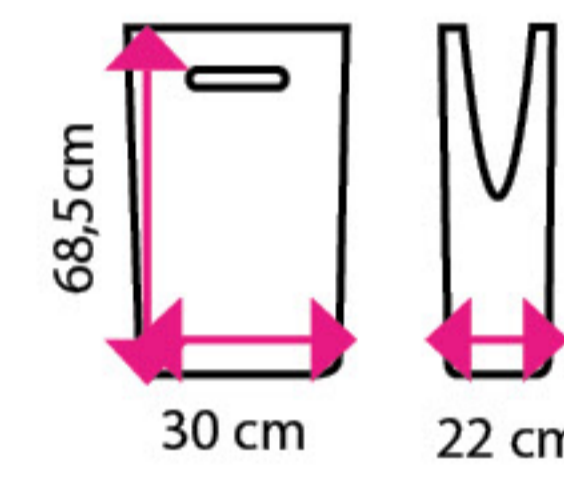

4 Tryskový vysoušeč rukou **JET DRYER CLASSIC**

Ideální do všech typů provozů, veřejné toalety s vysokou návštěvností (obchodní centra, sportoviště, letiště, atd.)
Typ: tryskový
Délka osoušení: 10 s
HEPA filtr: ✓
Hlučnost: 75 dB