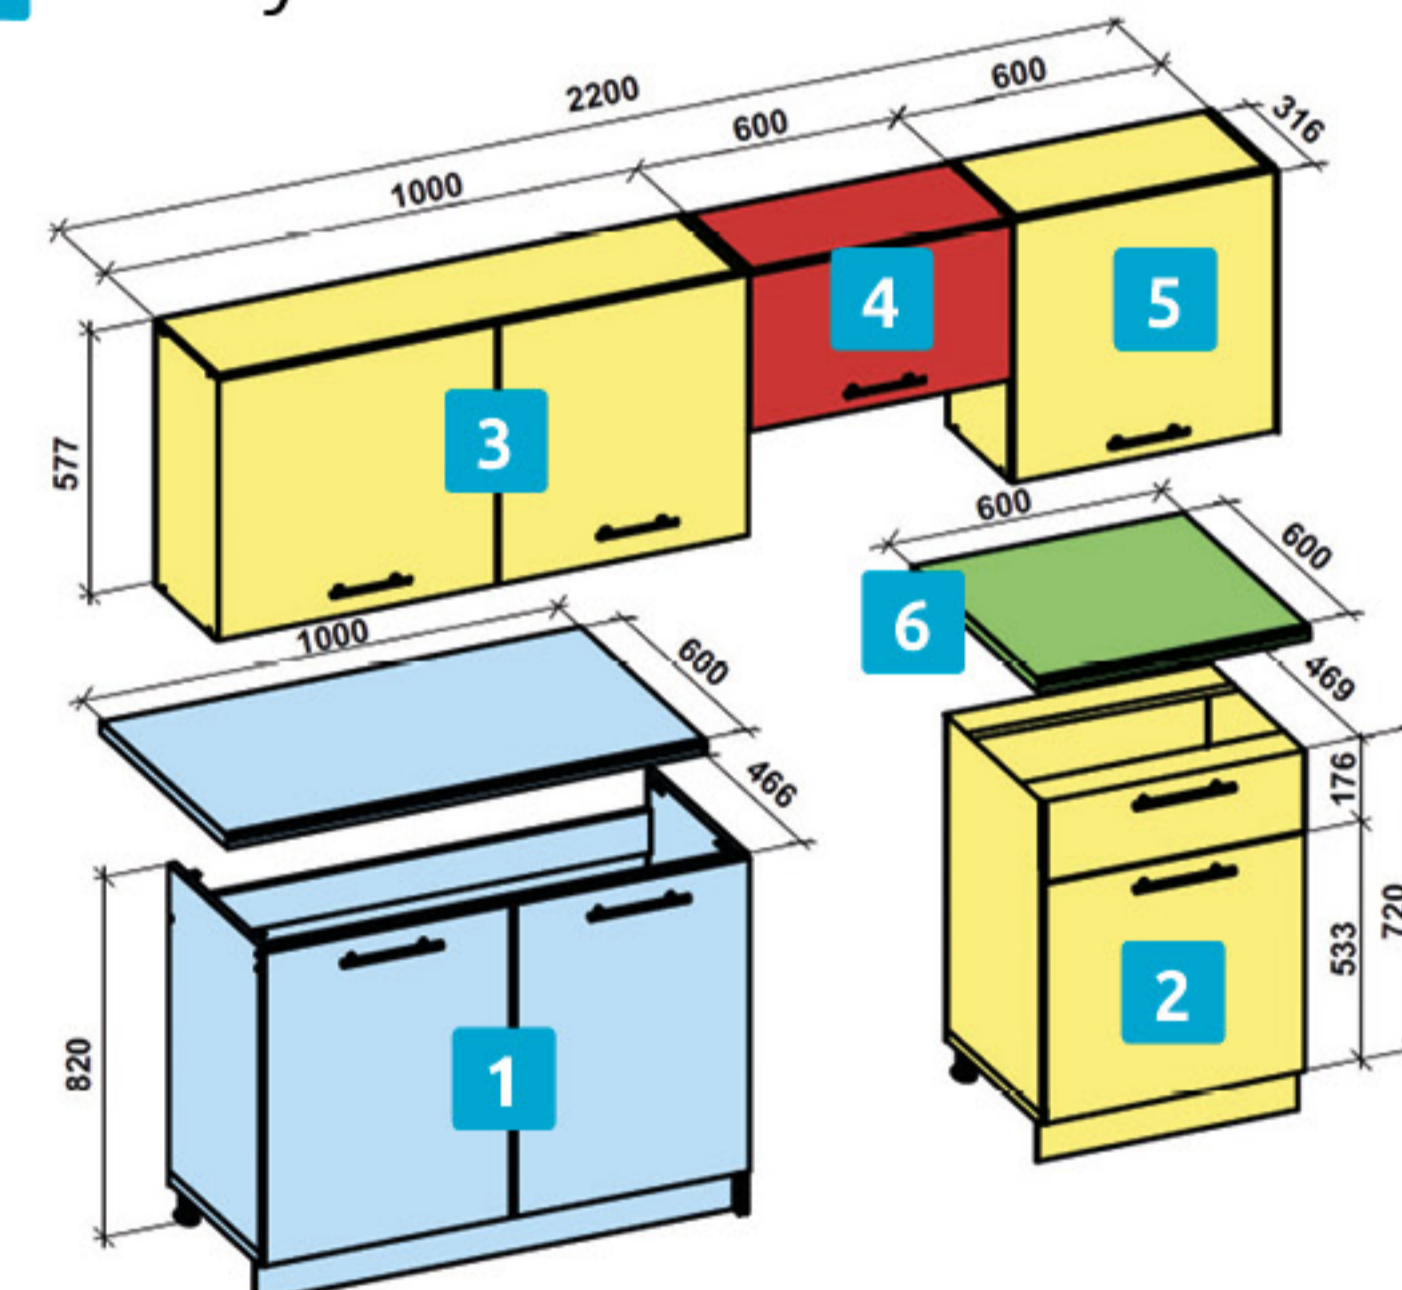

Kuchyně a jídelny

Pro někoho každodenní příprava jídla, pro jiného příležitost pohovořit s kolegy a pro dalšího klidné místo k vychutnání dobré kávy nebo čaje. Kuchyně zkrátka slouží každému jinak, a právě proto je tak výjimečná. Vytvořte si takové místo i u vás ve firmě.

KRÉMOVÁ
DUB SONOMA

PRACOVNÍ DESKA
BÍLÁ

1 Kuchyňská linka MARIA 200

SLEVA -15 %

3 899 Kč

3 299 Kč

Kuchyňská linka zahrnuje:

1. 1 spodní skříňka pod dřez
2. 2 spodní skříňka se šuplíkem
3. 3 široká závěsná skříňka
4. 4 závěsná skříňka
5. 5 závěsná skříňka nad digestoř
6. 6 kuchyňská deska

BÉŽOVÁ
DUB
SAN MARINO

PRACOVNÍ DESKA
BÍLÁ

2 Kuchyňská linka KATIA 220

3 959 Kč

Kuchyňská linka zahrnuje:

1. 1 široká spodní skříňka pod dřez
2. 2 spodní skříňka s dvířky a zásuvkou
3. 3 široká závěsná skříňka
4. 4 závěsná skříňka nad digestoř
5. 5 závěsná skříňka
6. 6 kuchyňská deska

3 Digestoř CATA EMPIRE VD 60

Sací výkon: 152 m³/h

Rychlosti odsávání: 3

Šířka: 60 cm

Osvětlení: 2x žárovka 28 W

Hlučnost: max. 64 dB

2 229 Kč

4 Baterie SINKS VENTO 4

Materiál: chrom

Otočné rameno: 180°

Výška: 19,5 cm

839 Kč

Parametry	1 AKCE MARIA 200	2 KATIA 220	3 VD 60	4 VENTO 4
Cena (bez DPH)	3 299 Kč	3 959 Kč	2 229 Kč	839 Kč
Barva	krémová / dub sonoma	béžová / dub san marino	bílá	chrom
Kód	30101395	30101715	10170004	10180001
Odesíláme do	2 prac. dní	2 prac. dní	3 prac. dní	2 prac. dní