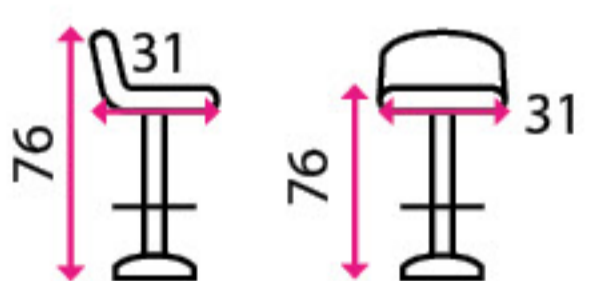

5 Barová židle MONICA MINI II

Materiál: dřevo, kov
Nosnost: 100 kg

1 589 Kč