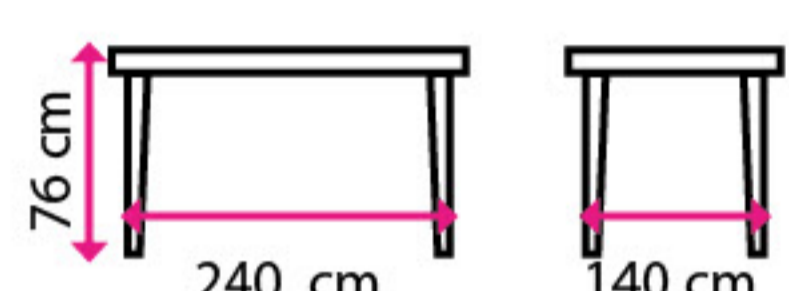

> Klasická zasedačka

1 Sestava kancelářského nábytku VISIO 8

17 548 Kč

Tato sestava se skládá z:

- Jednací stůl 2x**
140 x 70 x 76 cm
- Nízká skříň s dvěřmi 2x**
80 x 38,5 x 76 cm
- Nízká skříň 2x**
80 x 38,5 x 76 cm
- Zakončovací prvek 2x**
140 x 50 x 76 cm