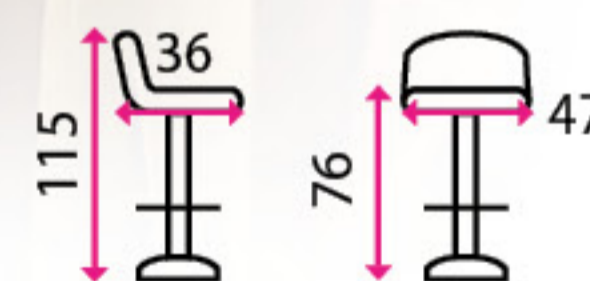

Materiál: dřevo, kov
Nosnost: 100 kg

1 589 Kč

6 Barový stolek MONICA

Materiál: dřevo, kov
Nosnost: 40 kg

2 319 Kč

7 Barová židle MONICA II

Materiál: dřevo, kov
Nosnost: 100 kg

2 103 Kč