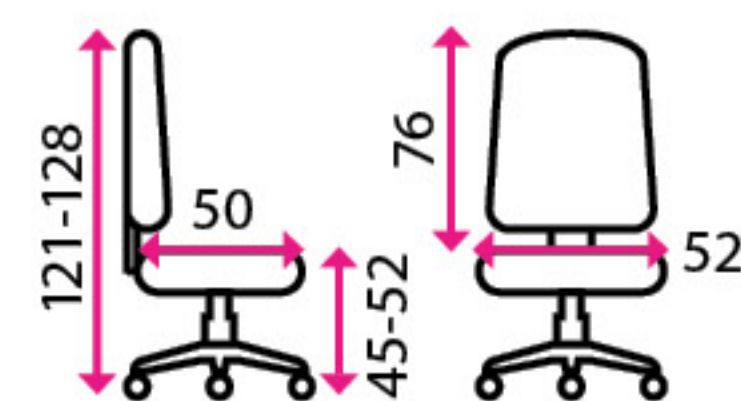

Manažerské židle a křesla

Vyzdvihněte své vůdčí schopnosti v jednom z našich mohutných manažerských křesel. Doplňte stylový nábytek křeslem z přírodních materiálů. Preferujete spíše koženou klasiku s kovovými prvky, nebo zvolíte raději netradiční kombinaci se dřevem? Luxusní křeslo **Brixton** koupíte právě teď za výhodnou cenu.

Nevíte, který model vybrat? Podrobné srovnání a průvodce výběrem najdete na str. 18.

1 Kancelářské křeslo

FLOP

SLEVA -29 %

Doporučená délka sezení:

8 hodin denně a více

Potahový materiál:

pravá kůže

Materiál kříže:

kov

Kolečka:

univerzální

Nosnost:

120 kg

Výškově stavitelný sedák

Synchronní mechanika

Zvýšený opěrák zad

~~6 499 Kč~~

4 619 Kč

2 Kancelářské křeslo

PREZIDENT

Doporučená délka sezení:

8 hodin denně

Potahový materiál:

eko kůže

Područky:

pevné z tvrzeného plastu s eko kůží

Materiál kříže:

kov

Kolečka:

na koberec

Nosnost:

100 kg

Výškově stavitelný sedák

Houpací mechanika

Zvýšený opěrák zad

Opěrka nohou

6 299 Kč

3 Kancelářské křeslo

GUSTAVO

Doporučená délka sezení:

8 hodin denně a více

Potahový materiál:

pravá kůže

Područky:

pevné z tvrzeného plastu

Materiál kříže:

kov

Kolečka:

univerzální

Nosnost:

150 kg

Výškově stavitelný sedák

Synchronní mechanika

Zvýšený opěrák zad

7 399 Kč