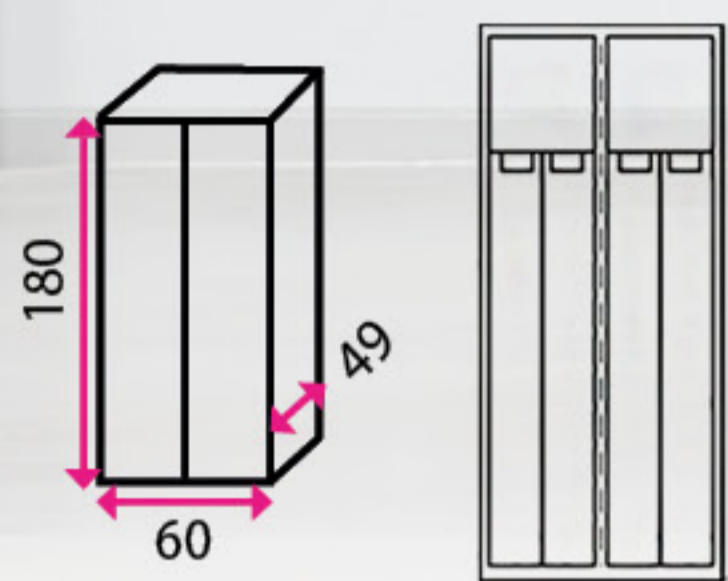

Šatny a úklid

Školy, fitness centra, bazény - místa, která denně navštěvují stovky lidí. Vytvořte jim tedy bezpečné místo pro uschování věcí. Naše kovové skříňky jsou praktické, odolné a navíc je můžete spojovat. O pořádek ve vaší šatně se postarají profesionální čisticí prostředky a vybavení.

1 Profi kovová skříň svařovaná na soklu 60 cm s přepážkou

Počet skříňek: 2 ks
Zámek: cylindrický
Tloušťka plechu: 0,6 a 1 mm

3 887 Kč