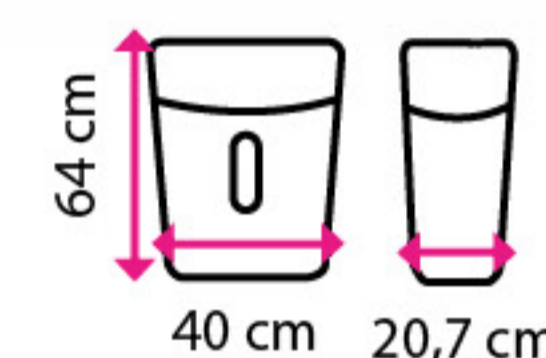

Zbavte se prachu, alergenů a bakterií jednou pro vždy. Vyzkoušejte čističku vzduchu AeraMax

Čističky vzduchu si poradí nejen s viry, mikroorganismy či alergeny, ale také s prachem, pylem nebo obávaným cigaretovým kouřem.

- ✓ Můžete ji mít doma i v práci
- ✓ Je skvělá pro alergiky, pohltí až 99 % alergenů a prachových částic
- ✓ Doporučujeme do kanceláře, kterou sdílí více lidí. Zachytí až 99 % bakterií, takže prokazatelně snižuje nemocnost.

Jak fungují?

Čistička nasává okolní vzduch, který uvnitř vyčistí a vypustí jej zpět do místnosti. O samotné čištění se stará několikastupňový proces filtrace. Ten probíhá za pomoci dvou filtrů - **uhlíkového** a **HEPA** filtru. Uhlíkový filtr odstraňuje zápachy a chemické výpary, HEPA filtr se vypořádá s mikročásticemi.

Jak je náročná údržba?

Čistička není vůbec náročná na údržbu. Jedinou povinností je **výměna filtrů**. O potřebě výměny vás bude informovat panel na přední straně čističky **i my emailem**. **V balení dodáváme k čističce oba filtry**, abyste ji mohli začít využívat ihned po rozbalení.

Uhlíkový filtr doporučujeme měnit každé 3 měsíce.

HEPA filtr pak každých 12 měsíců.

1 Čistička vzduchu AeraMax DX 5

Doporučená plocha místnosti: 8 - 12 m²
Počet rychlostí: 3
Hlučnost: 40/50/60 dB

4 255 Kč

2 Čistička vzduchu AeraMax DX 55

Doporučená plocha místnosti: 18 - 28 m²
Počet rychlostí: 4
Hlučnost: 40/50/60/70 dB

6 215 Kč

3 Čistička vzduchu AeraMax DX 95

Doporučená plocha místnosti: 28 - 42 m²
Počet rychlostí: 4
Hlučnost: 40/50/60/70 dB

8 612 Kč

4 Filtr vzduchu Carbon

886 Kč

5 Filtr vzduchu HEPA

886 Kč

6 Filtr vzduchu Carbon

1 074 Kč

7 Filtr vzduchu HEPA

1 292 Kč

8 Filtr vzduchu Carbon

1 292 Kč

9 Filtr vzduchu HEPA

1 569 Kč