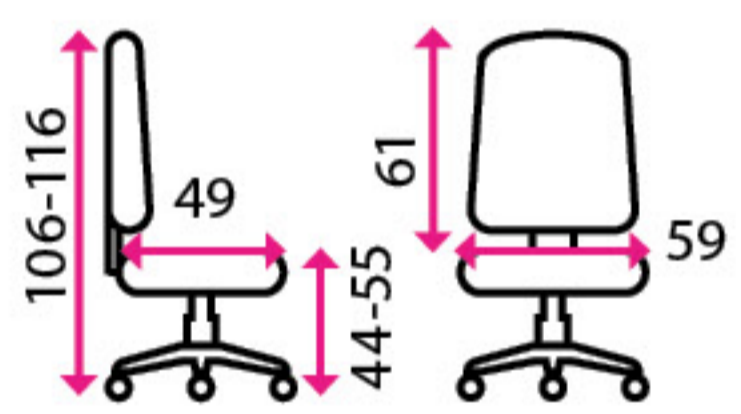

2 049 Kč

6 Kancelářské křeslo

RANGER

Doporučená délka sezení:

8 hodin denně

Potahový materiál:

látkový potah

Materiál kříže:

plast

Kolečka:

univerzální

Nosnost:

100 kg