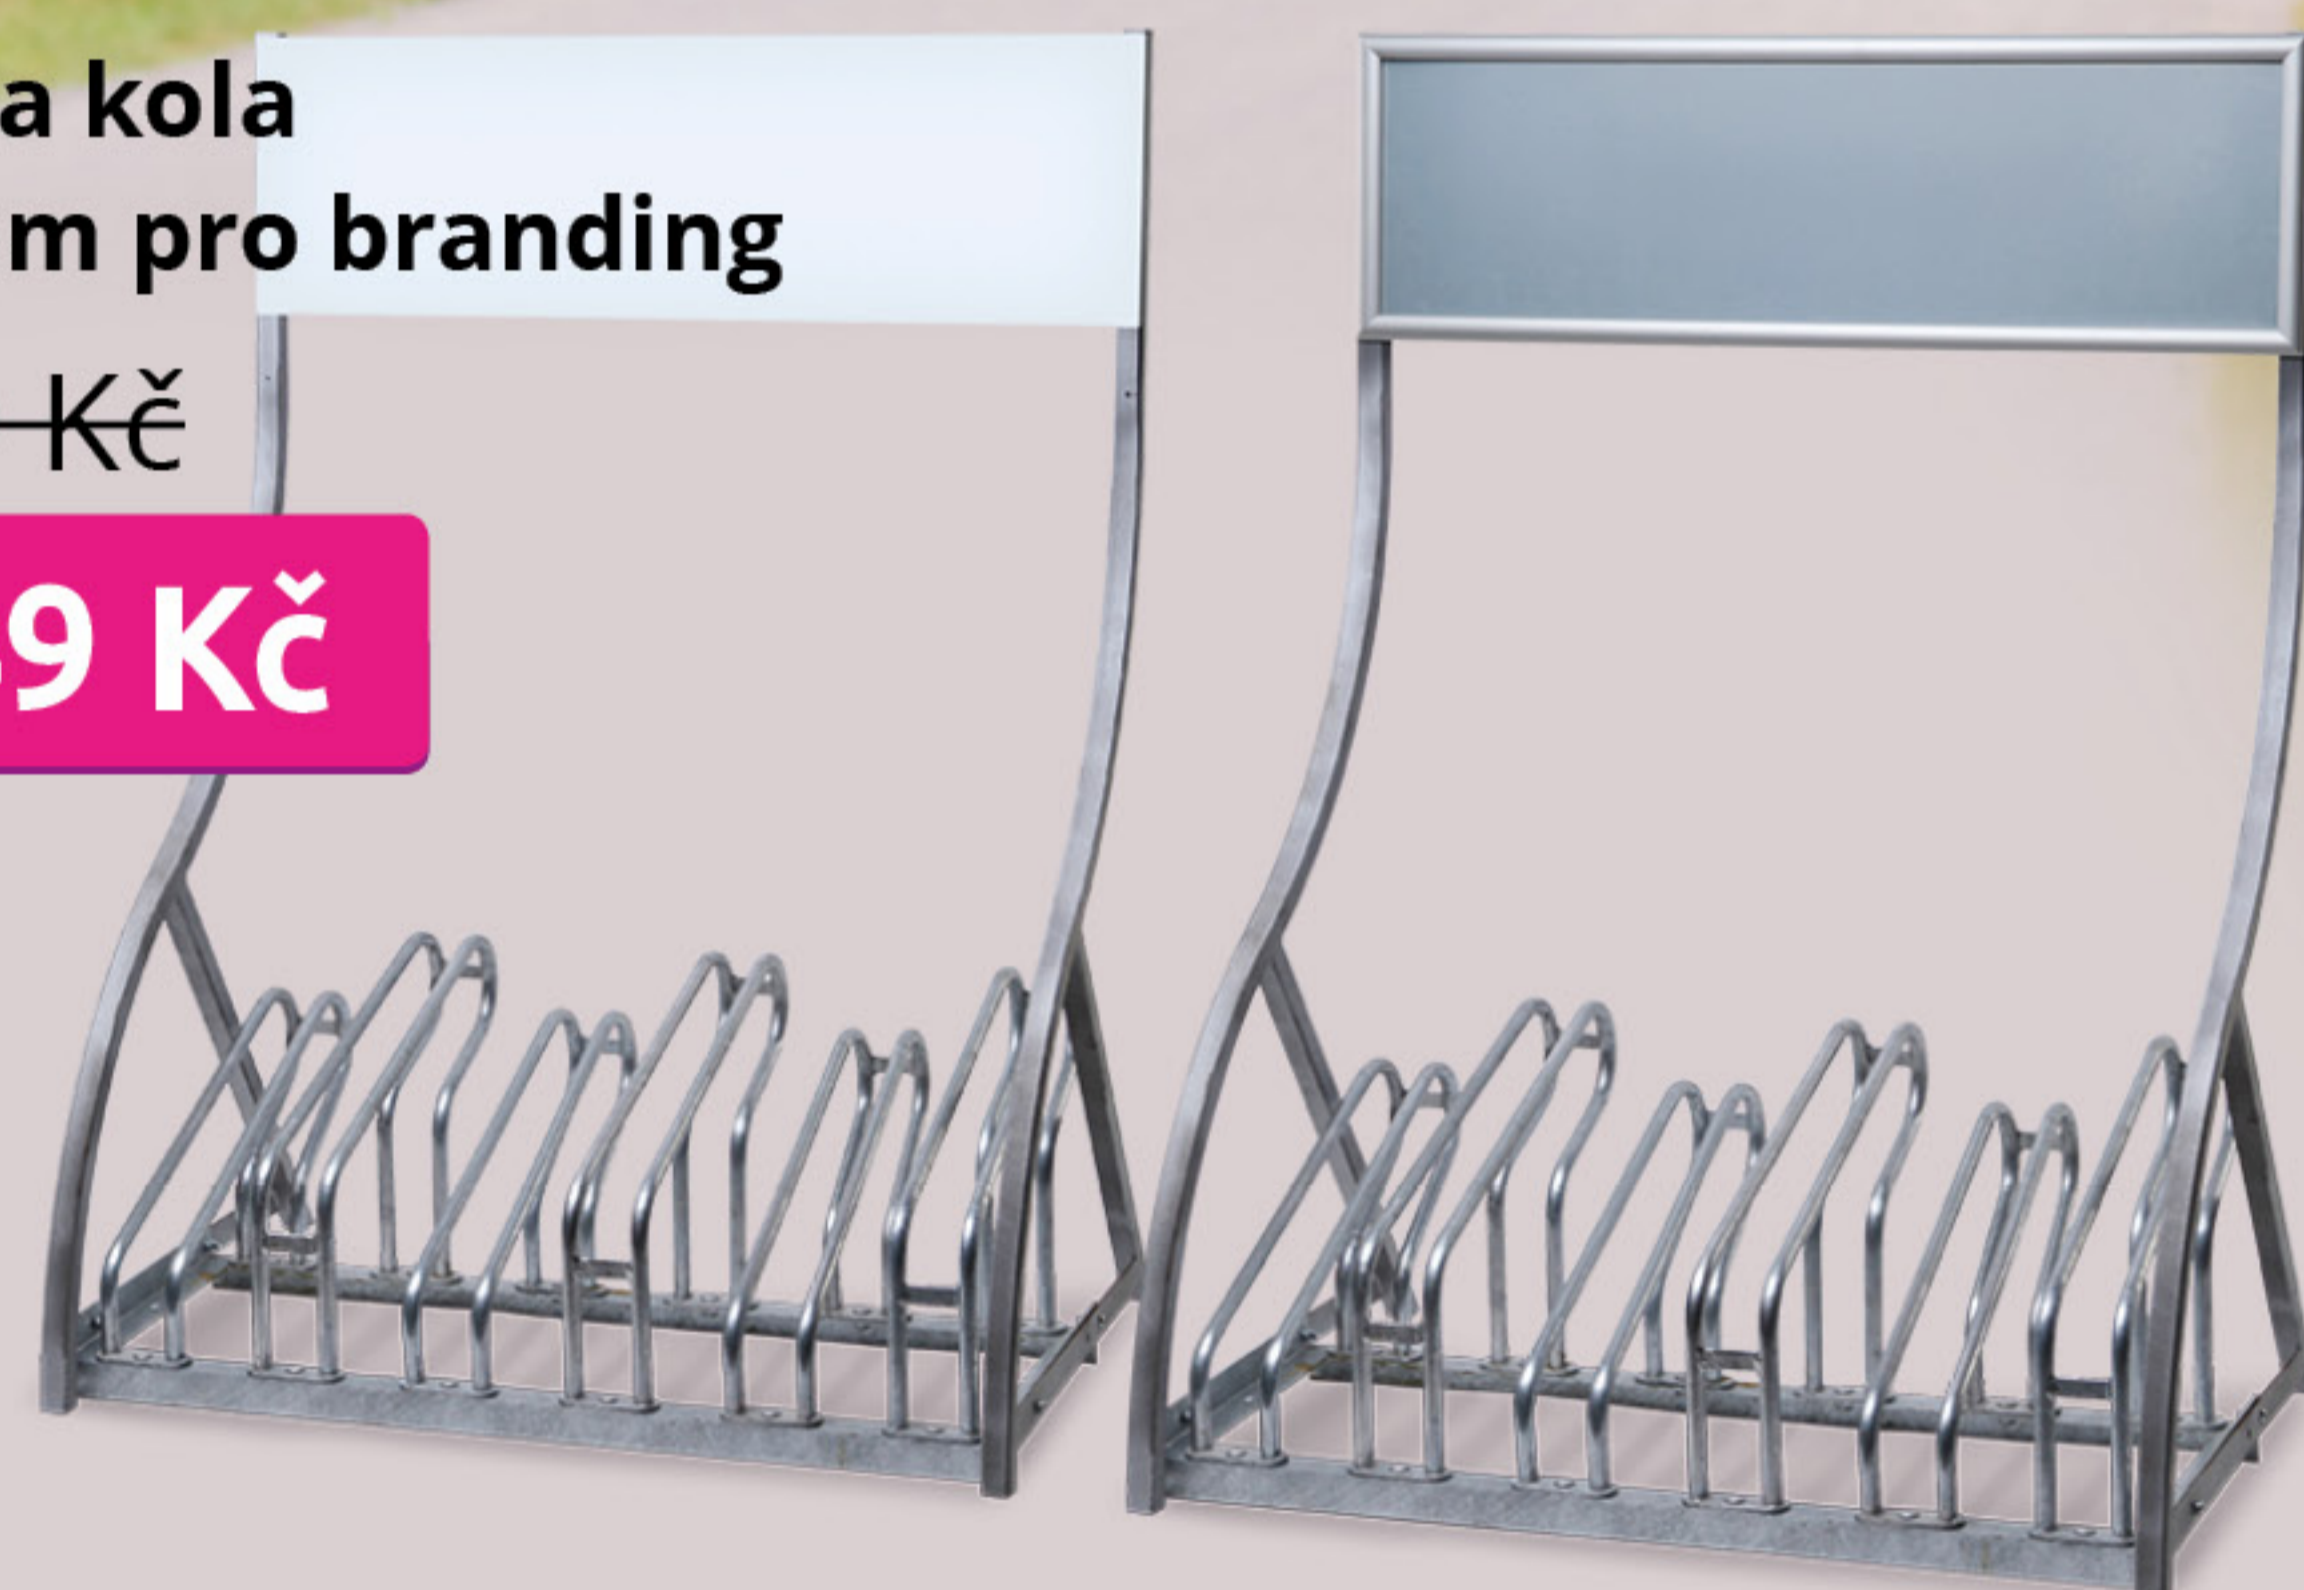

4 Modulární stojan pro 1 kolo + klaprám

~~4 812 Kč~~

3 994 Kč

6 Stojan na kola s klaprámem

~~10 237 Kč~~

8 497 Kč

7 Nerezová poštovní schránka TG-SN1

SLEVA -24 %