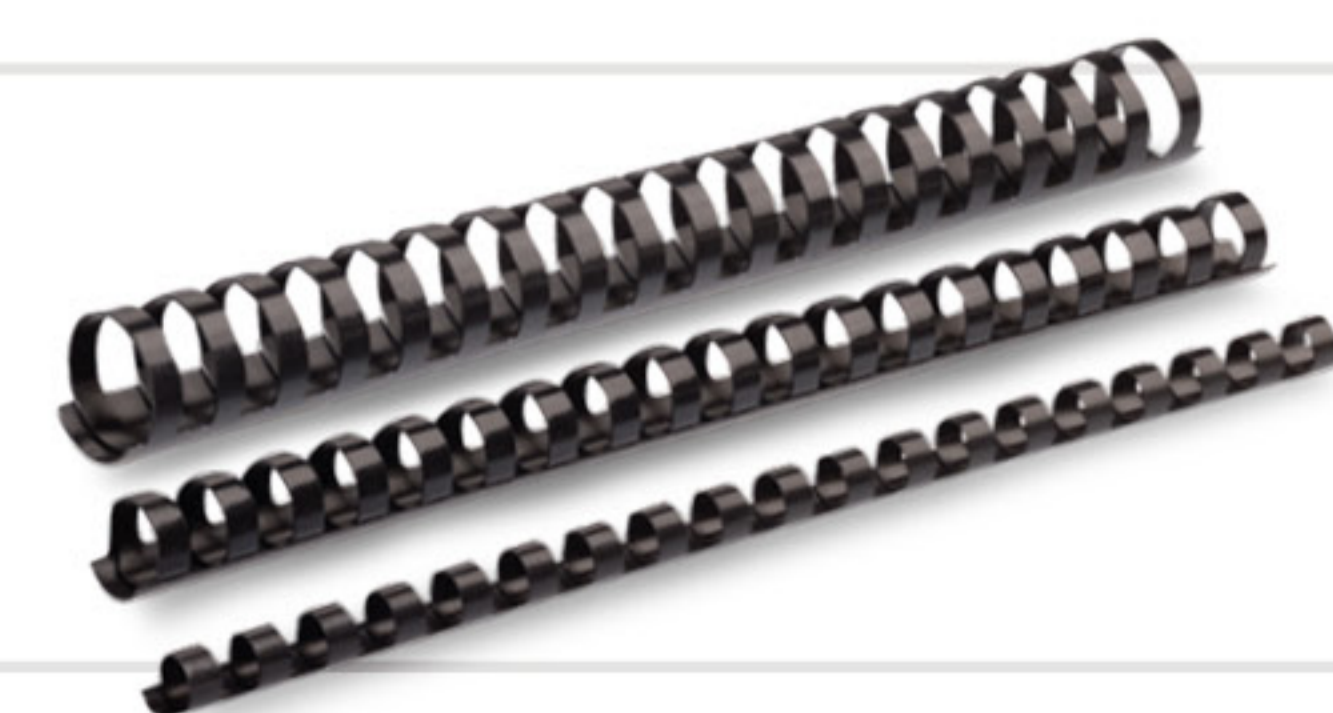

12 Plastové hřbety

Určené pro formát A4. Pružné plastové hřbety v nejpoužívanější černé barvě. Výhoda těchto hřbetů je jejich možnost opětovného použití.

Rozměr 14 mm: 81 - 100 listů
Rozměr 19 mm: 121 - 150 listů
Rozměr 38 mm: 281 - 340 listů
Rozměr 51 mm: 411 - 510 listů