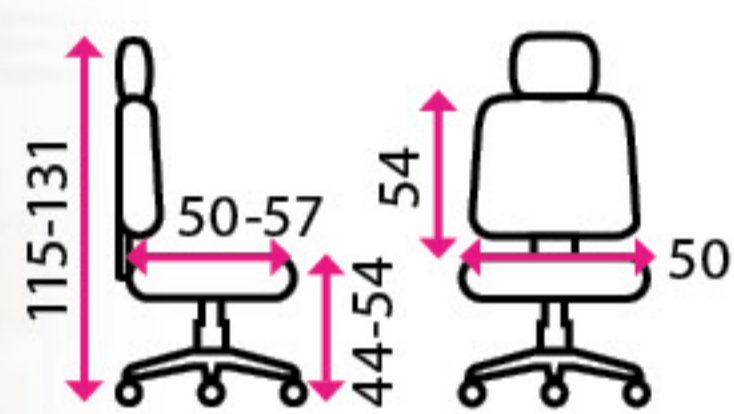

150 kg

4 999 Kč

6 Kancelářská židle BERRY PLUS

SLEVA -15 %

Doporučená délka sezení:

8 hodin denně a více

Potahový materiál:

síťovina