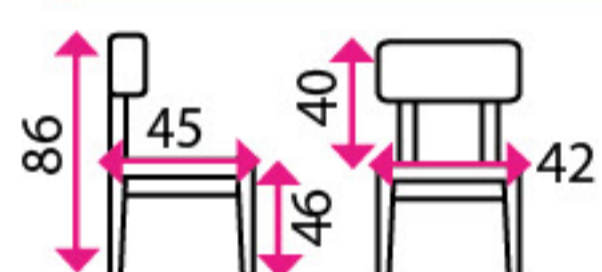

7 Jídelní židle SOPHIA

SLEVA -29 %

Materiál: dřevo, kov
Nosnost: 110 kg

~~1 050 Kč~~

749 Kč

8 Jídelní set FAUST 4+1

SLEVA -13 %

~~2 425 Kč~~

2 099 Kč

za jídelní stůl a 4 židle