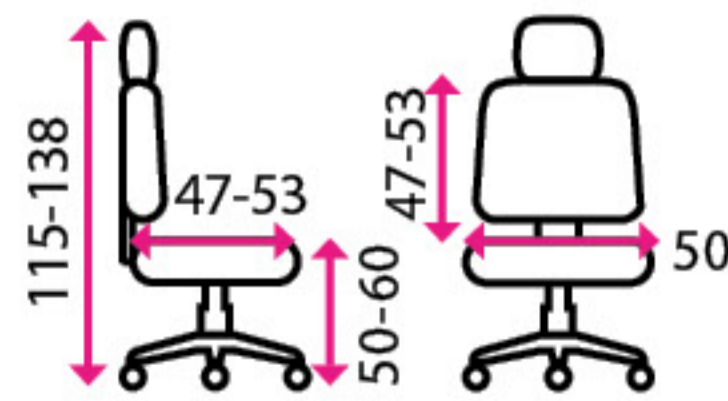

10 Zdravotní židle

VITALIS BALANCE XL

Doporučená délka sezení:

celodenní

Potahový materiál:

pravá perforovaná kůže

Materiál kříže:

kov

Nosnost:

140 kg

24 950 Kč

Tuto židli máme skladem. Jako jediné v ČR!