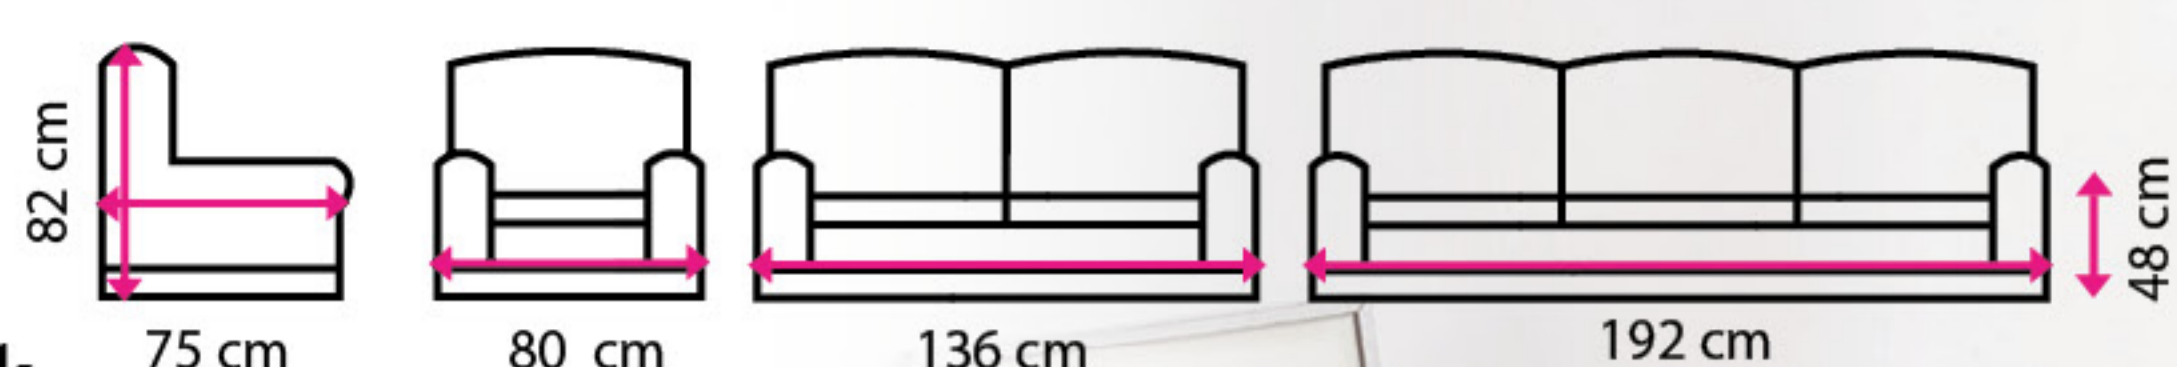

> Luxusní čekárna

2 Sedací souprava **BRUSEL**

Potahový materiál: eko kůže

Nosnost
130 kg / 1 sedák

křeslo

6 290 Kč