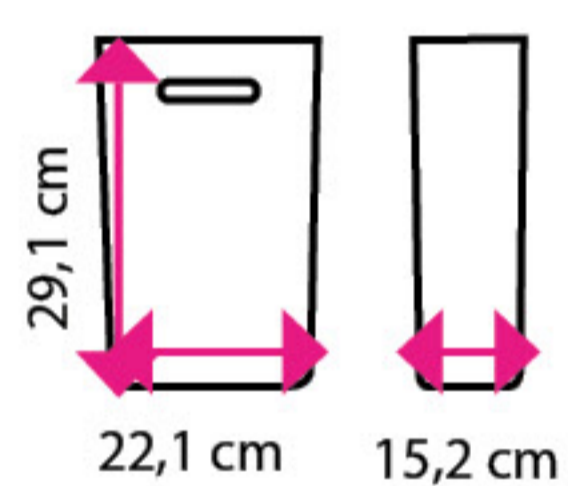

Vysoušeče rukou

Nahradte drahé papírové utěrky za úsporný vysoušeč rukou a ušetřete až 62 000 Kč již první rok.

Klasické papírové utěrky se možná tváří levně, ale v konečném součtu rozhodně nepatří mezi nejlevnější způsoby osoušení rukou. Klasické látkové ručníky jsou zase nehygienické a pro mnohé z nás nepříjemné. Pomalé fukary pak jen spotřebovávají velké množství energie a zbytečně na toaletách lidi zdržují. Vyzkoušejte některý z revolučních vysoušečů Jet Dryer a vyřešte všechny tyto problémy jedním jediným strojem.

Vysoušeče Jet Dryer proti papírovým utěrkám?

Měsíční náklady		Úspora s vysoušečem		
použití	náklady na utěrky	náklady na vysoušeč	měsíčně	ročně
100 denně	720 Kč	75 Kč	ušetříte 645 Kč	ušetříte 7 740 Kč
200 denně	1 440 Kč	150 Kč	ušetříte 1 290 Kč	ušetříte 15 480 Kč
400 denně	2 880 Kč	300 Kč	ušetříte 2 580 Kč	ušetříte 30 960 Kč
800 denně	5 760 Kč	600 Kč	ušetříte 5 160 Kč	ušetříte 61 920 Kč

Pro kalkulaci byla použita nejnižší prodejní cena nejčastěji používaných papírových ručníků. Na utření rukou je průměrně potřeba tří ručníků.

Pro výpočet ceny elektřiny kalkulujeme s cenou 4,50 Kč/kWh. Vysoušeč spotřebuje 2 kW/h.

1 Horkovzdušný vysoušeč rukou **JET DRYER STORM**

Ověřená konstrukce, atypický design a mimořádně rychlý start.
Typ: horkovzdušný
Délka osoušení: 15-20 s
Hlučnost: 78 dB