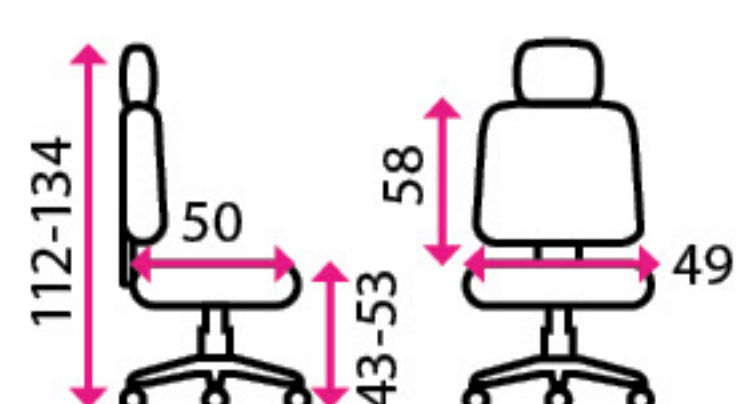

3 Kancelářská židle **BOSS**

Doporučená délka sezení:

8 hodin denně a více

Potahový materiál:

látkový potah se síťovaným opěrákem

Materiál kříže:

kov

Kolečka:

univerzální

Nosnost:

150 kg

6 949 Kč