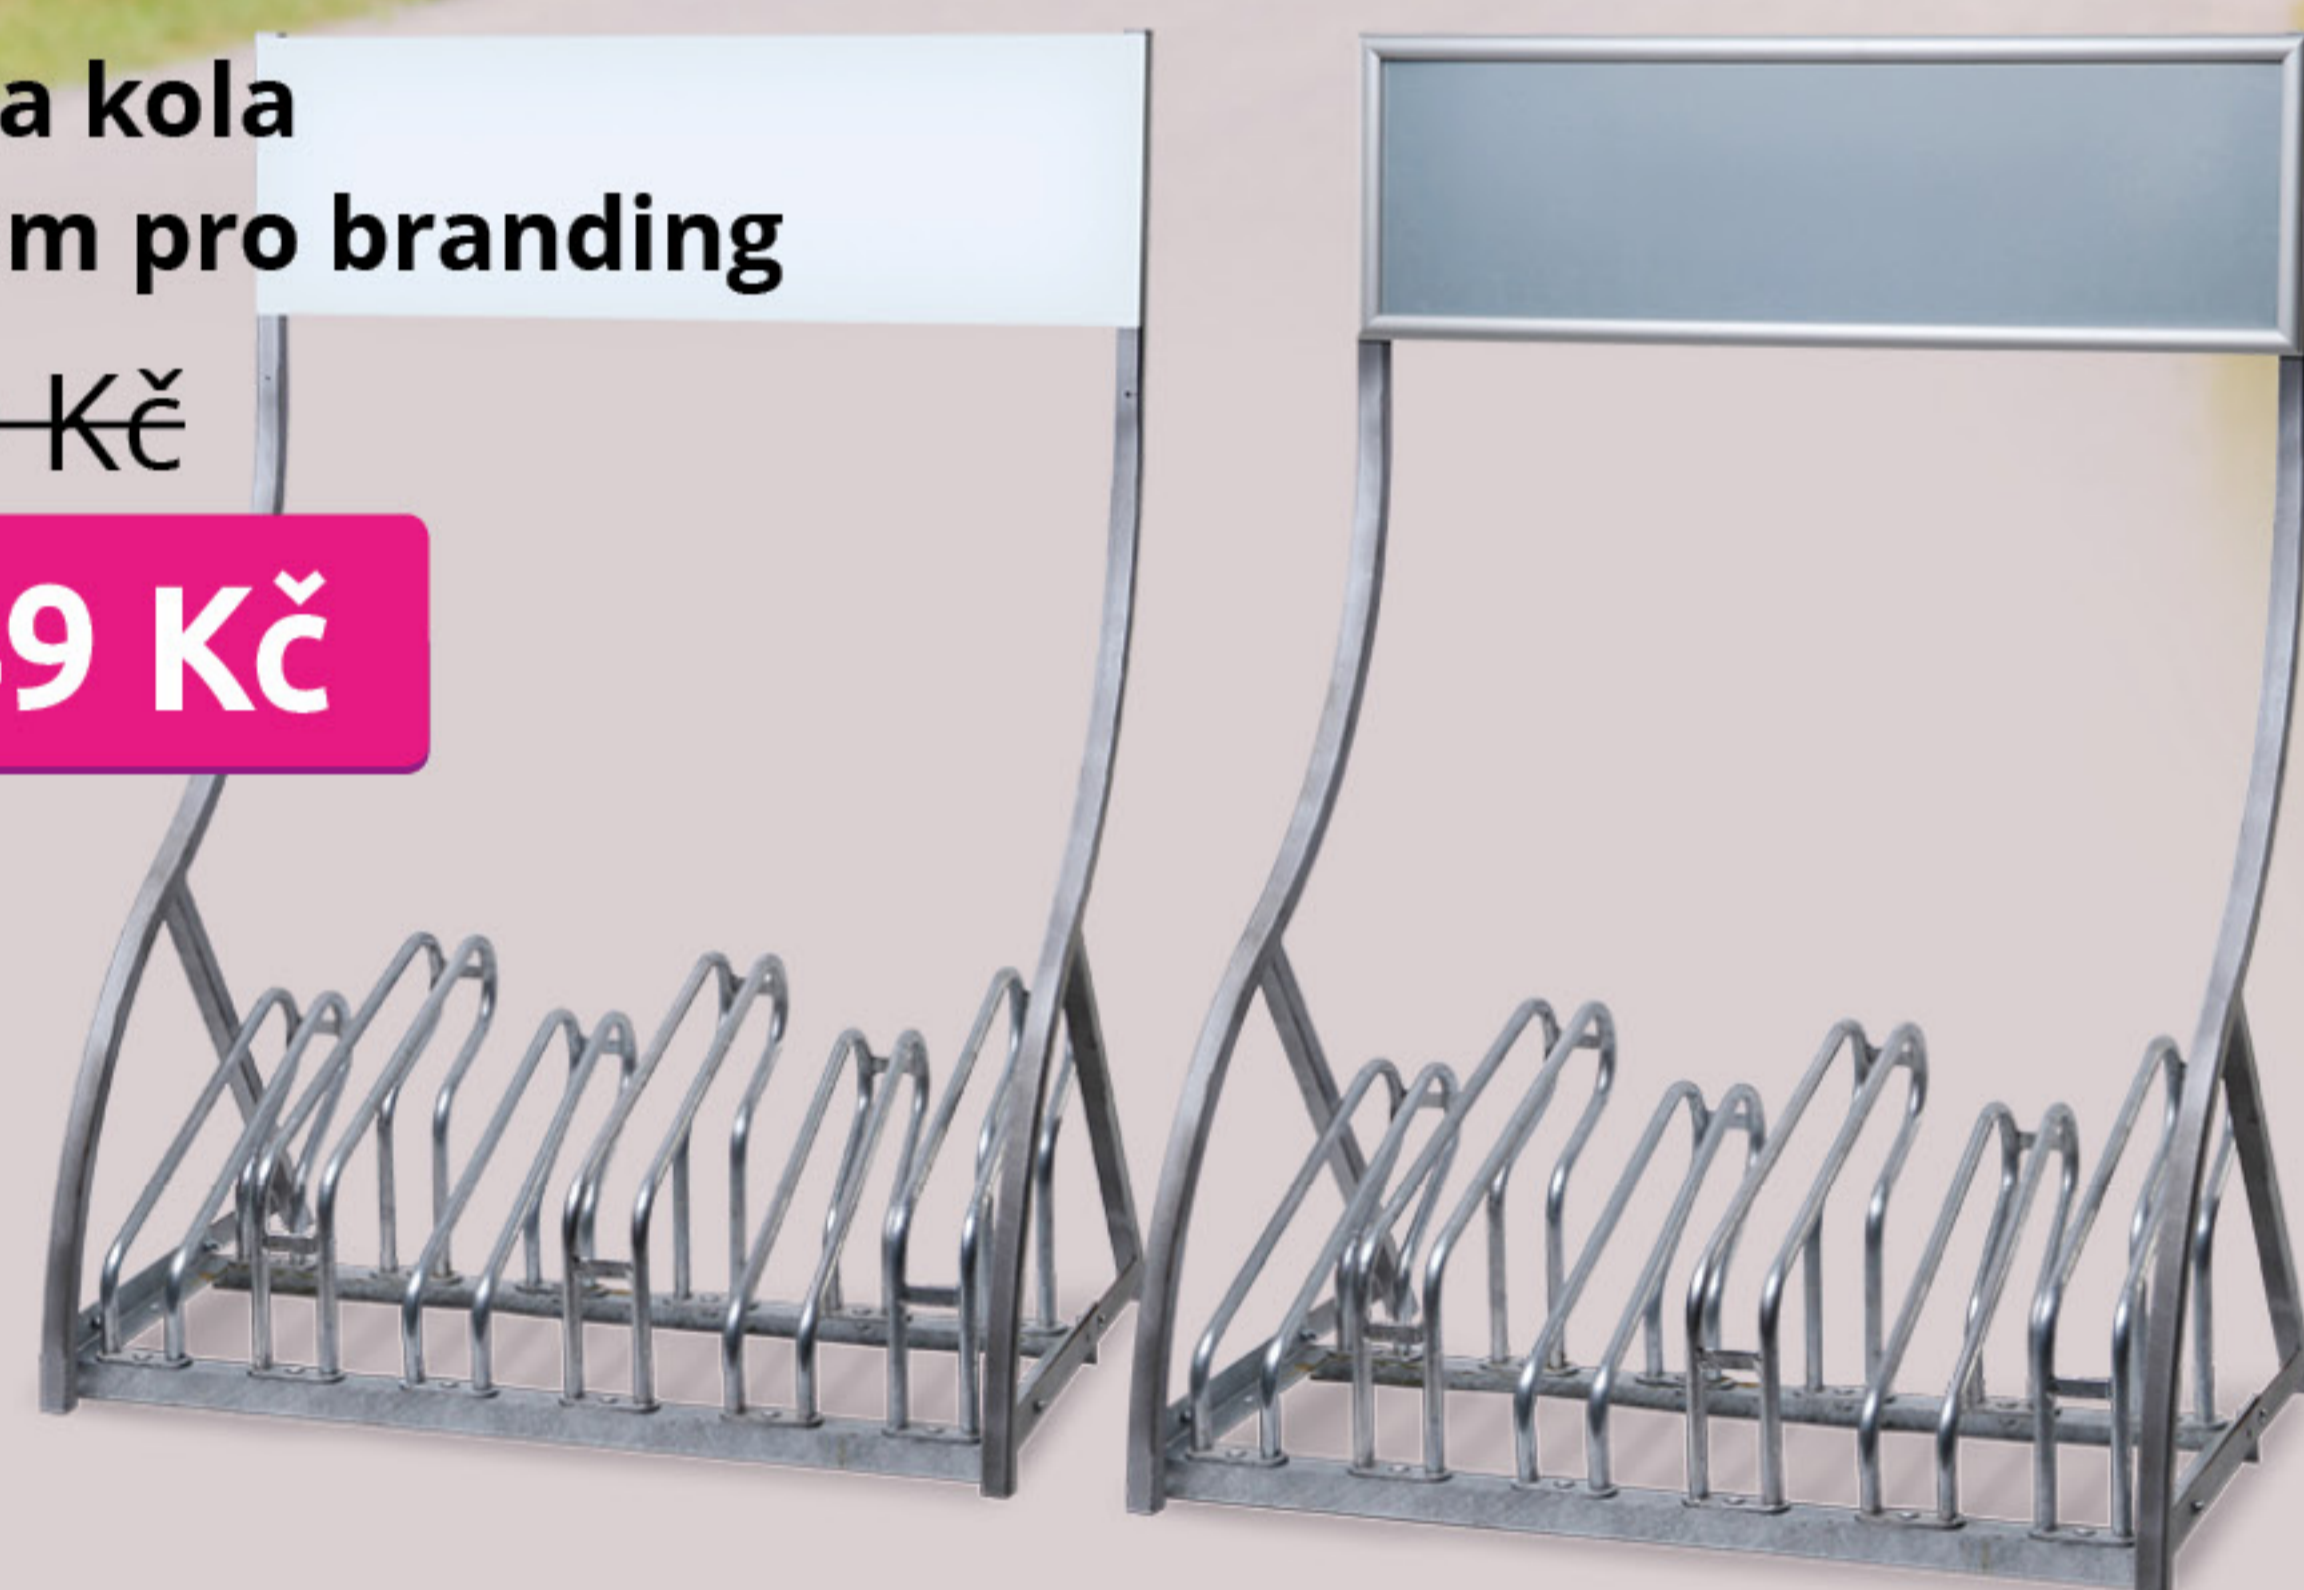

2 199 Kč

MEGA AKCE

5 Stojan na kola s panelem pro branding

~~10 059 Kč~~

8 349 Kč

3 Modulární stojan pro 2 kola

~~3 172 Kč~~

2 633 Kč