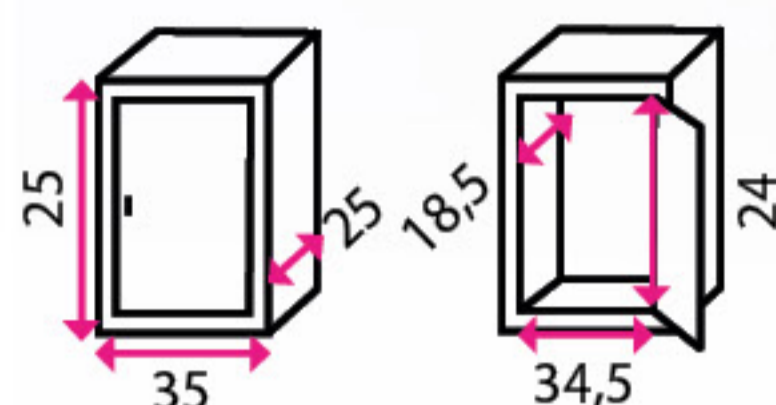

1 Nábytkový sejf ATLANTIS1

SLEVA -34 %

Bezpečnostní třída: Z1
Typ zámku: elektronický
Váha: 7 kg
Police: **X**
Tloušťka oceli: 2 a 4 mm

2 418 Kč

1 590 Kč

2 Nábytkový sejf SATURN LE17

Bezpečnostní třída: Z1
Typ zámku: mechanický
Váha: 7 kg
Police: **X**
Tloušťka oceli: 3 a 4 mm