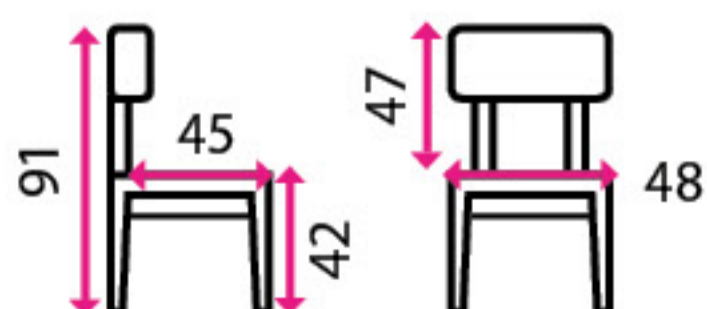

3 Konferenční židle Prymus K

1+1 ZDARMA

Materiál sedáku: eko kůže

Materiál konstrukce:

chromovaný kov

Stohovatelnost: ✗

Područky: ✓

Nosnost: 140 kg