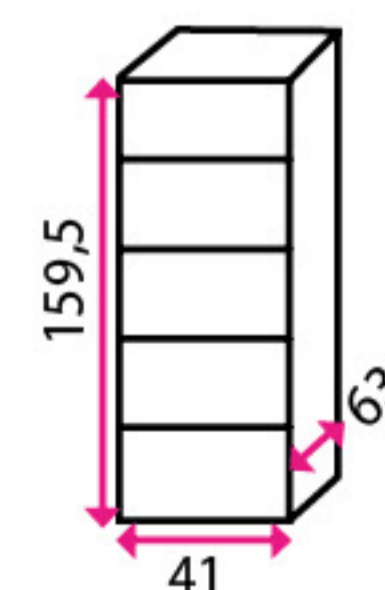

Nábytkové sejfy

Nábytkové sejfy jsou ideální pro ochranu důležitých dokumentů a drobných cenností. Některé z nich se dají pojistit až do výše 50 000 Kč. Hlavní výhodou nábytkových sejfů je to, že je můžete snadno přemístit. To se může hodit při stěhování nebo změně prostorů. Ty menší snadno skryjete v nábytku, větší mohou doplnit interiér kanceláře. Kotevní technika je již v ceně a dostanete ji ke každému seufu. Všechny sejfy jsou navíc vybaveny protipožární drážkou, která je ochrání proti žáru.

Bezpečnostní třída trezoru podle normy ČSN 916012	Orientační úložná částka v hotovosti
Z1	-
Z2	do 30 000 Kč
Z3	do 50 000 Kč

Uvedené částky pro vložení do trezoru jsou orientační a liší se u každé pojišťovny.

1 Nábytkový sejf ATLANTIS1

SLEVA -34 %

Bezpečnostní třída: Z1
Typ zámku: elektronický
Váha: 7 kg
Police: **X**
Tloušťka oceli: 2 a 4 mm

2 418 Kč

1 590 Kč

2 Nábytkový sejf SATURN LE17

Bezpečnostní třída: Z1
Typ zámku: mechanický
Váha: 7 kg
Police: **X**
Tloušťka oceli: 3 a 4 mm

1 546 Kč

3 Nábytkový sejf SPEEDY 2

Bezpečnostní třída: Z1
Typ zámku: elektronický
Váha: 17 kg
Police: 1 ks
Tloušťka oceli: 2 a 4 mm

3 498 Kč

4 Nábytkový sejf TRENDY-2

Bezpečnostní třída: Z1
Typ zámku: elektronický
Váha: 16 kg
Police: 1 ks
Tloušťka oceli: 2 a 4 mm

4 450 Kč

5 Nábytkový sejf CLEVER B4

Bezpečnostní třída: Z3
Typ zámku: mechanický
Váha: 38 kg
Police: 1 ks
Tloušťka oceli: 3 a 6 mm

5 550 Kč

AKCE

Parametry	1 Atlantis1	2 Saturn LE17	3 Speedy 2	4 Trendy-2	5 Clever B4
Cena (bez DPH)	1 590 Kč	1 546 Kč	3 498 Kč	4 450 Kč	5 550 Kč
Kód	20200004	20200003	20200002	20200005	20200075
Odesíláme do	2 prac. dní	2 prac. dní	2 prac. dní	2 prac. dní	2 prac. dní

Kartotéky