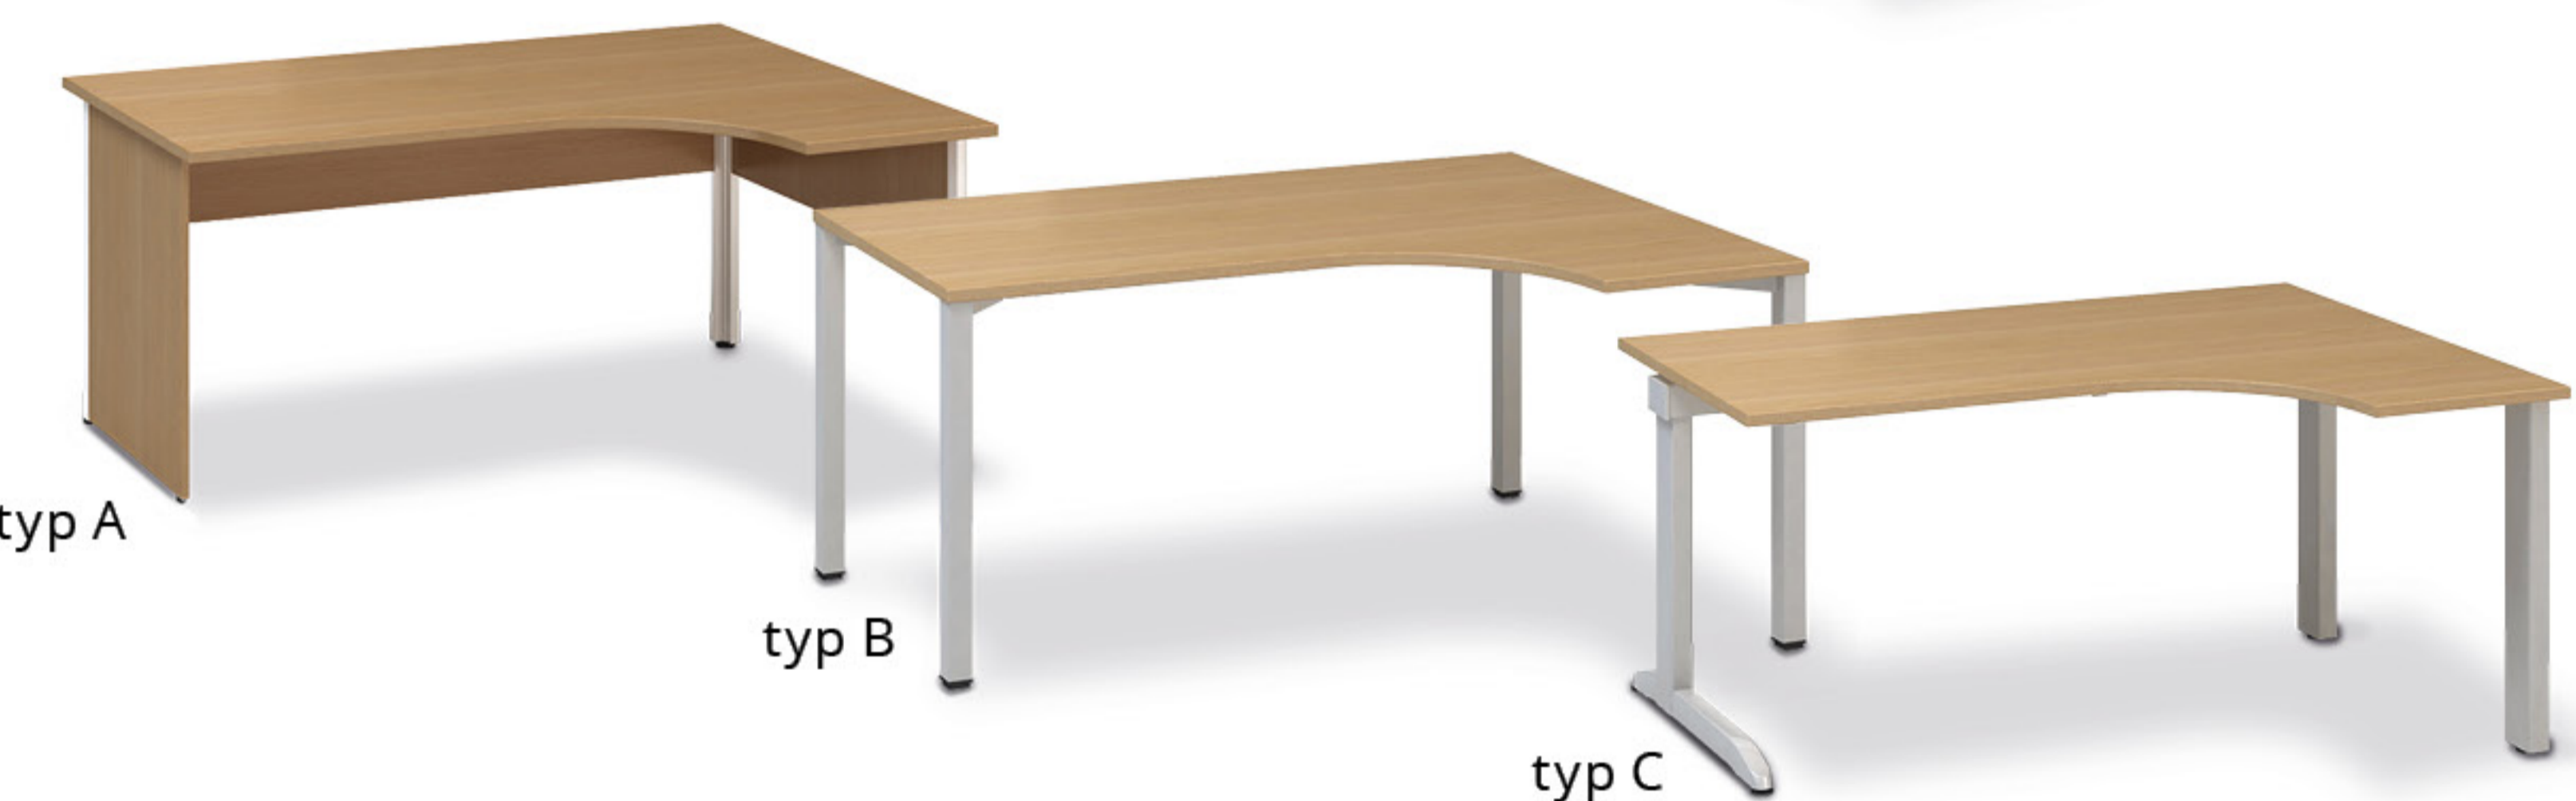

Ergonomické stoly pravé

(180 x 120/80 x 73,5-74,2 cm) d x h x v

	typ A	typ B	typ C
Cena (bez DPH)	4 530 Kč	6 720 Kč	7 410 Kč
Buk	10400029	10400109	10400173
Divoká hruška	10400030	10400110	10400174
Třešeň	10400031	10400111	10400175