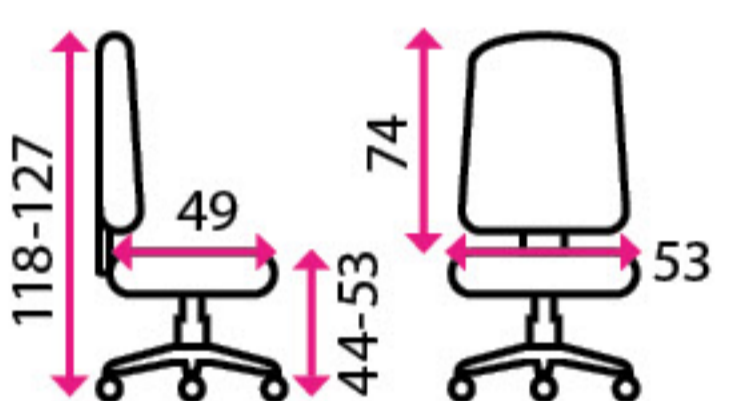

2 999 Kč

6 Kancelářské křeslo

TECH PLUS

Doporučená délka sezení:

8 hodin denně

Potahový materiál:

eko kůže

Materiál kříže:

plast

Kolečka:

univerzální

Nosnost:

130 kg

Výškově
stavitelný
sedák

Houpací
mechanika

Zvýšený
opěrák
zad

Sklopné
područky