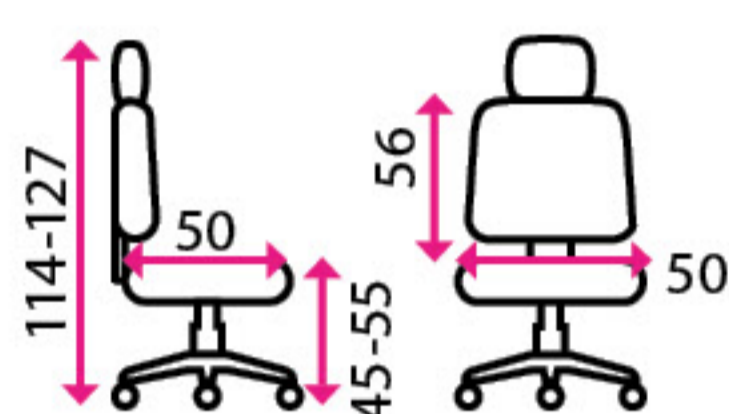

Židle a křesla se zvýšenou nosností 150 kg a více

Hledáte pevnou židli, která si poradí i s vysokou zátěží? Anebo ideální řešení pro nepřetržité provozy, kdy se na jedné židli vystřídá více uživatelů? Nosnosti našich židlí jsme poctivě otestovali, takže se můžete spolehnout, že píst nezačne časem klesat a židle se tak přizpůsobí každému.

Nevíte, který model vybrat? Podrobné srovnání a průvodce výběrem najdete na str. 18.

1 Kancelářská židle

ROSE

SLEVA -42 %

Doporučená délka sezení:

8 hodin denně a více

Potahový materiál:

látkový potah

Materiál kříže:

kov

Kolečka:

univerzální

Nosnost:

150 kg