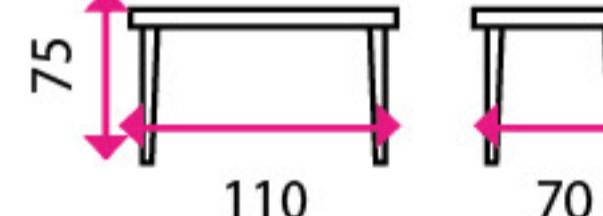

Jídelní stůl FAUST

Tvar desky: obdélník

Materiál: dřevo / kov

Rozkládací stůl: ✗

Počet míst k sezení: 4-6