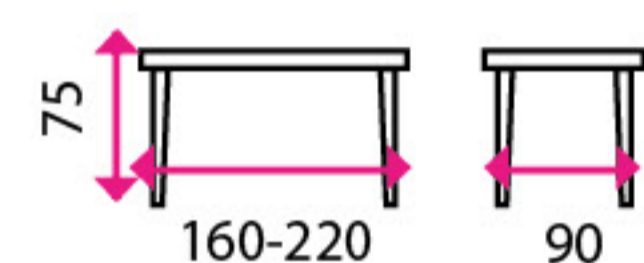

Jídelní stoly a židle

Za příjemným posezením u dobrého jídla nemusíte chodit pouze do restaurací. Vytvořit si jej můžete také u vás doma nebo ve firmě. Ať už dáváte přednost dřevěné klasice či netradičním tvarům, z naší nabídky si jistě vyberete.

1 Jídelní stůl MAURICY

SLEVA -8 %

Tvar desky: obdélník

Materiál: dřevo

Rozkládací stůl: ✓

Počet míst k sezení: 6-8

~~2 479 Kč~~

2 279 Kč

2 Jídelní židle SIENA

Materiál: dřevo, kov

Stohovatelné: ✓

Nosnost: 110 kg

949 Kč

3 Jídelní židle ALEXIS

Materiál: dřevo, látka

Nosnost: 110 kg

1 064 Kč

4 Jídelní stůl SANDOR

SLEVA -23 %

Tvar desky: obdélník

Materiál: dřevo, kov

Rozkládací stůl: ✓

Počet míst k sezení: 6-8

~~11 675 Kč~~

8 990 Kč

5 Jídelní židle LINDSEY

SLEVA -26 %

Materiál: eko kůže, chromovaný kov

Nosnost: 110 kg

~~2 190 Kč~~

1 629 Kč

6 Jídelní set FAUST 4+1

SLEVA -13 %

~~2 425 Kč~~

2 099 Kč

za jídelní stůl a 4 židle

Jídelní stůl FAUST

Tvar desky: obdélník

Materiál: dřevo, kov

Rozkládací stůl: ✗

Počet míst k sezení: 4-6

Jídelní židle FAUST

Materiál: dřevo, hliník

Nosnost: 100 kg

Parametry	1 AKCE MAURICY	2 SIENA	3 ALEXIS	4 AKCE SANDOR	5 AKCE LINDSEY	6 AKCE FAUST
Cena (bez DPH)	2 279 Kč	949 Kč	1 064 Kč	8 990 Kč	1 629 Kč	2 099 Kč
Barva	ořech/bílá, dub son., dub s./bílá	buk, dub son.	bílá, olše, dub son., wenge	dub son., bílá	béžová, bílá, tm. hnědá, černá, červená	dub son.
Kód	30101005, 30100263, 30101693	30100389, 30100390	30100437, 30100439, 30100440, 30100441	30100223, 30100222	30100334, 30100335, 30100336, 30100337, 30100338	30100236
Odesíláme do	2 prac. dní	2 prac. dní	2 prac. dní	2 prac. dní	2 prac. dní	2 prac. dní