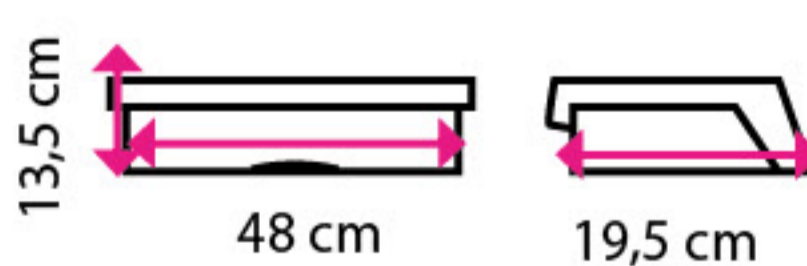

10 Kroužkový vazač FELLOWES STARLET2+

Děrovací kapacita: 12 listů / 80 g papíru
Kapacita vazby: až 120 listů A4
Max. rozměr hřbetů: 16 mm
Pohon: ruční
Hřbety: plastové

1 599 Kč