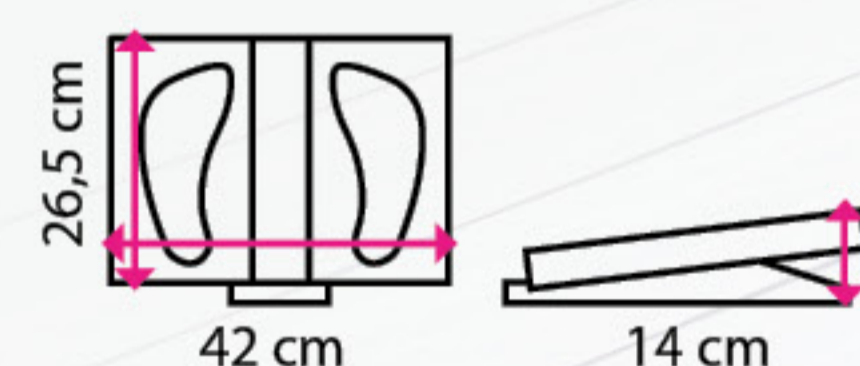

chladí

hřeje

~~1 499 Kč~~

1 190 Kč