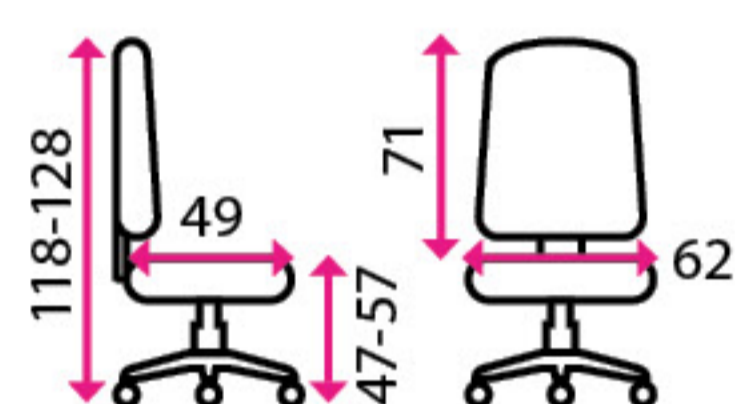

Područky:

pevné z tvrzeného plastu

Materiál kříže:

kov

Kolečka:

na koberec

Nosnost:

120 kg