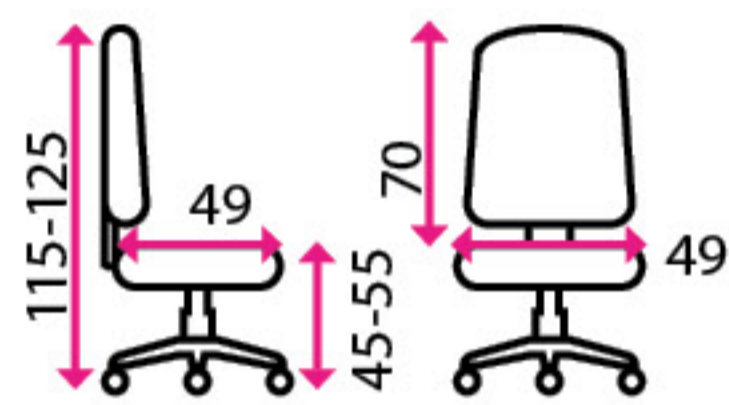

749 Kč

2 Kancelářská židle Moush+

SLEVA -35 %

Doporučená délka sezení:

8 hodin denně

Potahový materiál:

látka a eko kůže se síťovaným opěrákem

Materiál kříže:

kov

Kolečka:

na koberec

Nosnost:

130 kg

Výškově
stavitelný
sedák

Houpací
mechanika

Zvýšený
opěrák
zad