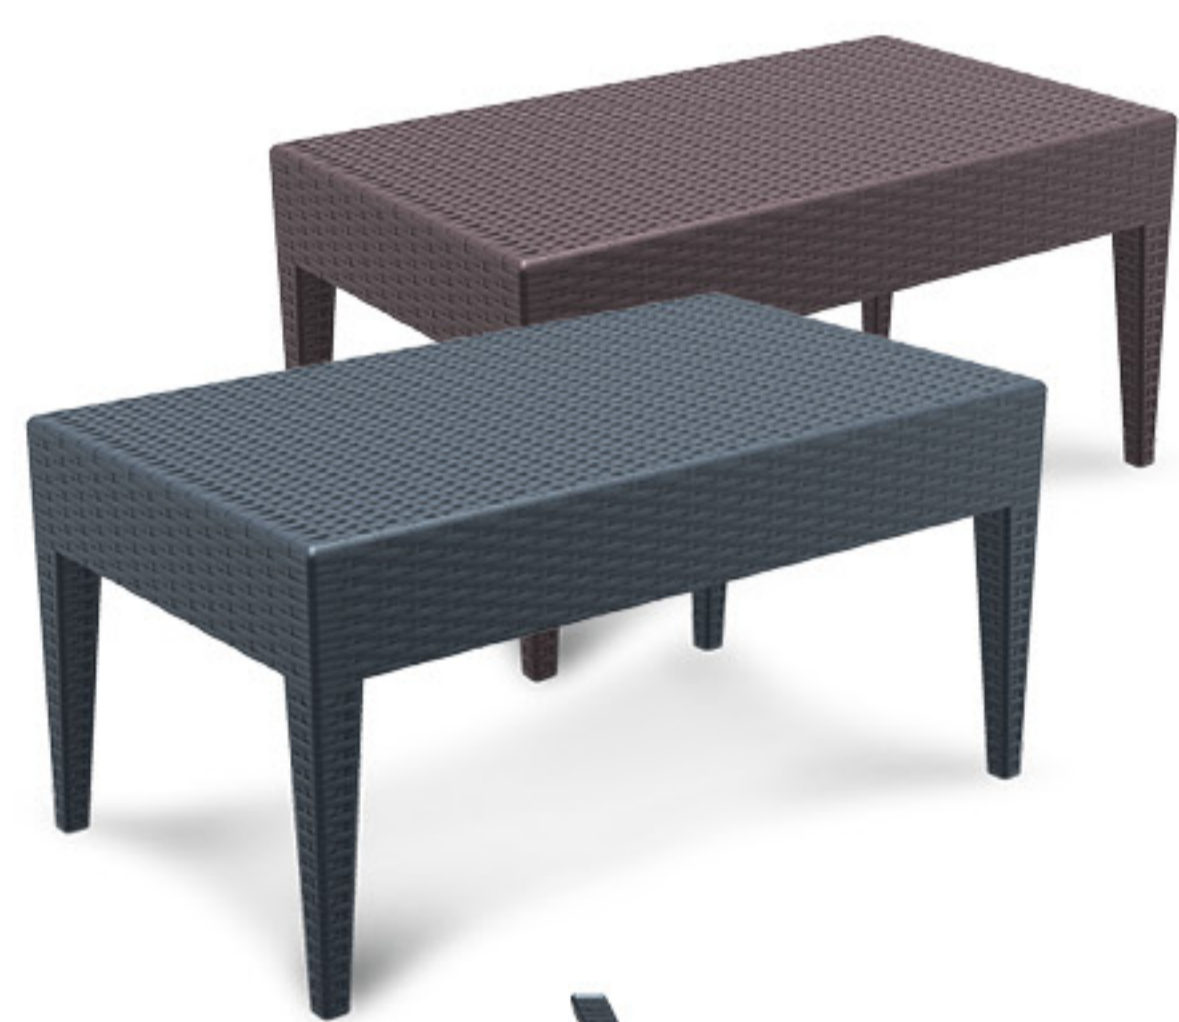

8 Stůl MIAMI LOUNGE

1 231 Kč

10 Barový stolek RIVA

4 455 Kč