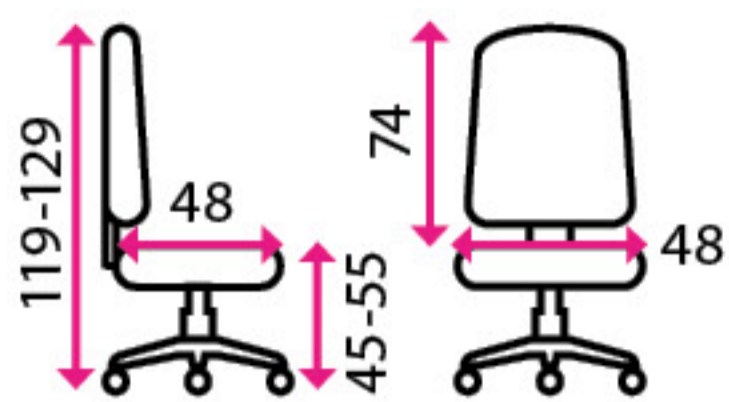

Výškově
stavitelný
sedák

Houpací
mechanika

Zvýšený
opěrák
zad

~~1 999 Kč~~

1 499 Kč

5 Kancelářské křeslo **BRONX**

SLEVA -22 %

Doporučená délka sezení: