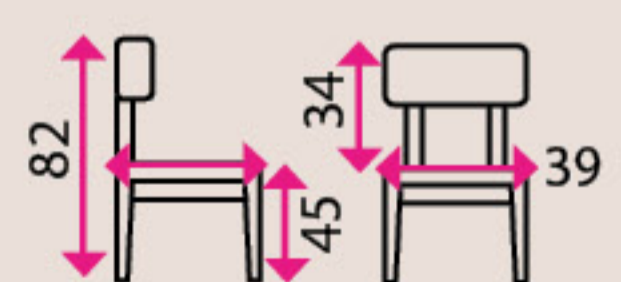

Jídelní židle
FABIAN

Materiál: dřevo / kov

Nosnost: 100 kg

2 599 Kč

za jídelní stůl a 4 židle