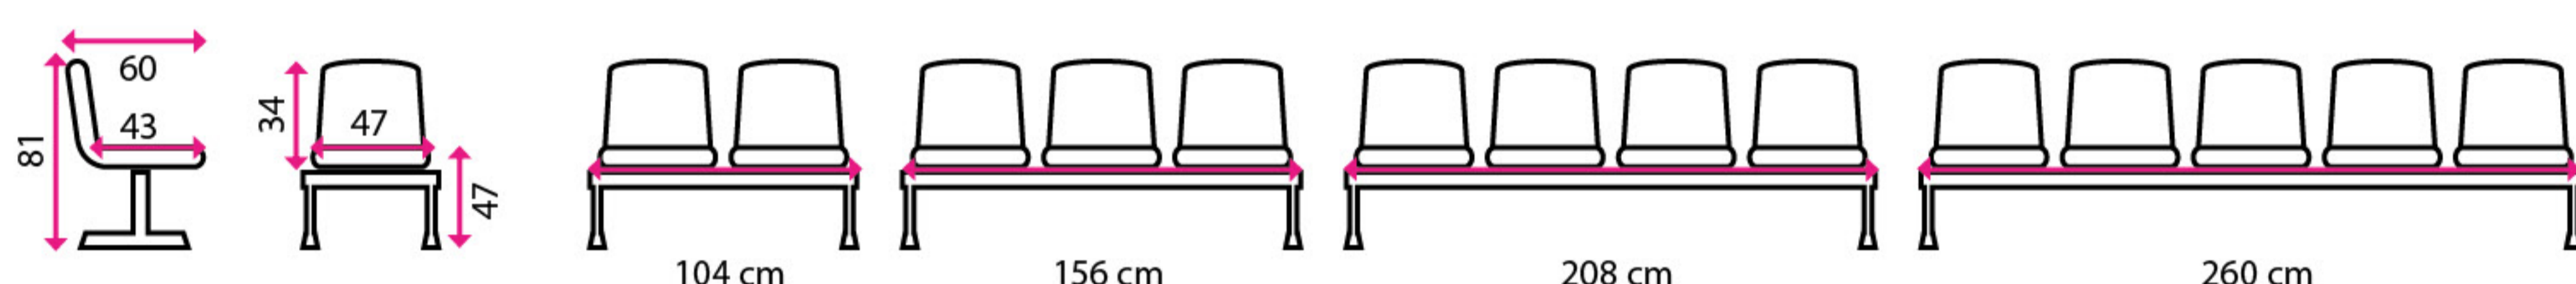

> Klasická čekárna

KG
Nosnost
120 kg / 1 sedák

Lavice ISO plastový sedák

Díky mnoha barevným variantám patří mezi nejprodávanější a jedny z nejpohodlnějších. Nejčastěji je dodáváme do škol, nemocnic a na letiště.