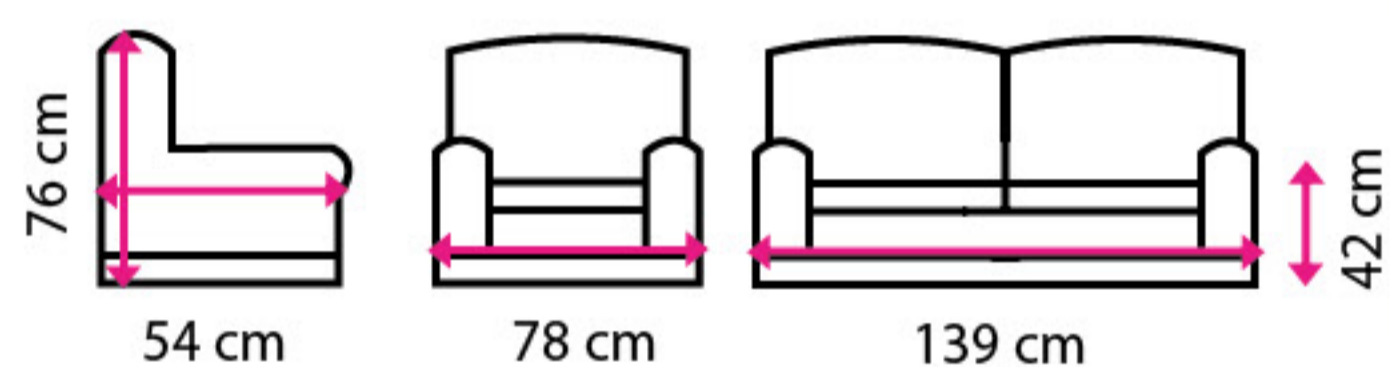

> Luxusní zasedačka

4 Sedací souprava AVEON

- **Potahový materiál:** látka

Nosnost
100 kg / 1 sedák

křeslo

5 945 Kč