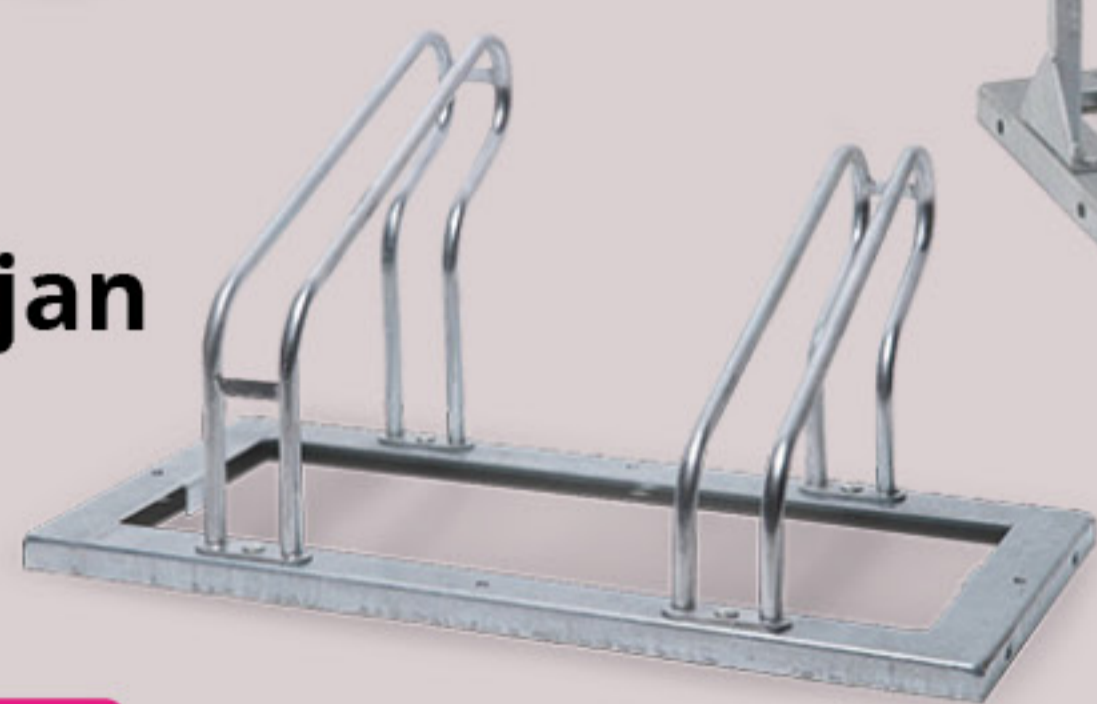

Stojany na kola

SLEVA AŽ -29 %

1 Stojan na kola, 6 míst

SLEVA -29 %

3 099 Kč

2 199 Kč

MEGA AKCE

Materiál
kov, hliník

2 Modulární stojan pro 2 kola

3 172 Kč

2 633 Kč

3 Modulární stojan pro 1 kolo + klaprám

4 812 Kč

3 994 Kč

4 Stojan na kola s panelem pro branding

10 059 Kč

8 349 Kč