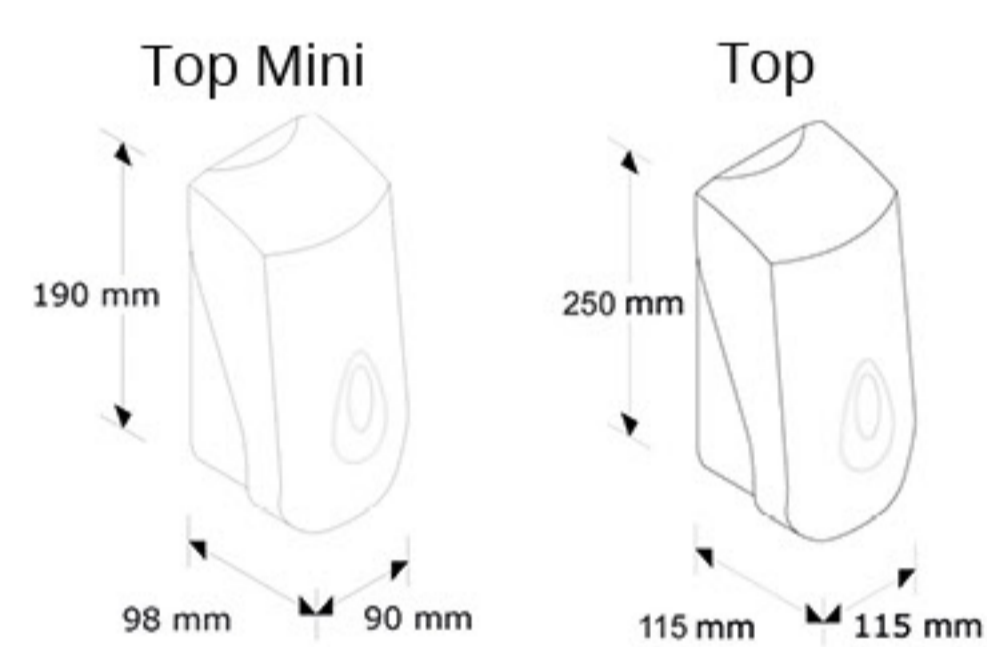

Dávkořač tekutého řyřla **MERIDA TOP MINI** **MERIDA TOP** na dolévání

- vhodný pro řyřla doplňovaná z kanystrů

od 604 Kč