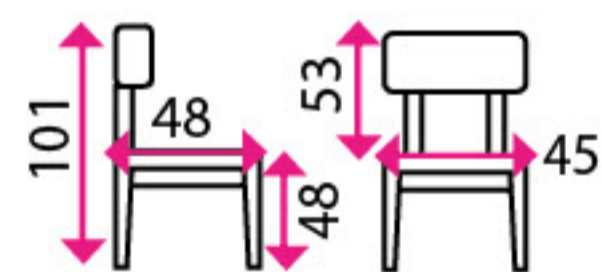

5 Jídelní židle LINDSEY

SLEVA -26 %

Materiál: eko kůže, chromovaný kov

Nosnost: 110 kg

~~2 190 Kč~~

1 629 Kč

6 Jídelní set FAUST 4+1

SLEVA -13 %

~~2 425 Kč~~

2 099 Kč

za jídelní stůl a 4 židle