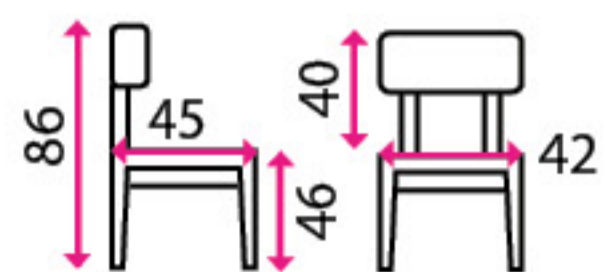

MEGA AKCE

1 Jídelní židle Sophia

SLEVA -29 %

Materiál: dřevo, kov

Stohovatelnost: ✓

Područky: ✗

Nosnost: 110 kg

~~1 055 Kč~~