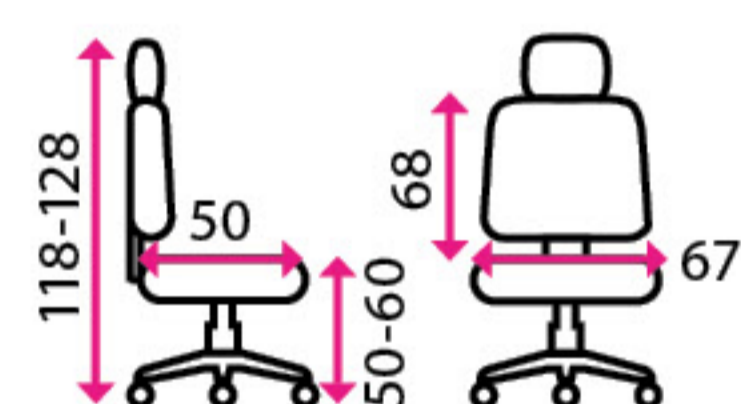

100 kg

Výškově stavitelný sedák

Houpací mechanika

Zvýšený opěrák zad

Opěrka nohou

6 299 Kč

3 Kancelářské křeslo

GUSTAVO