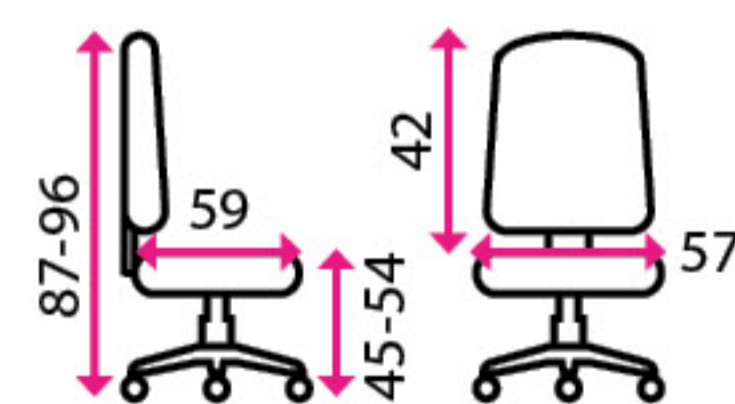

2 Kancelářská židle **TEDDY**

SLEVA -23 %

Doporučená délka sezení:

8 hodin denně

Potahový materiál:

látkový potah

Područky:

pevné z tvrzeného plastu

Materiál kříže:

plast

Kolečka:

na koberec

Nosnost:

100 kg