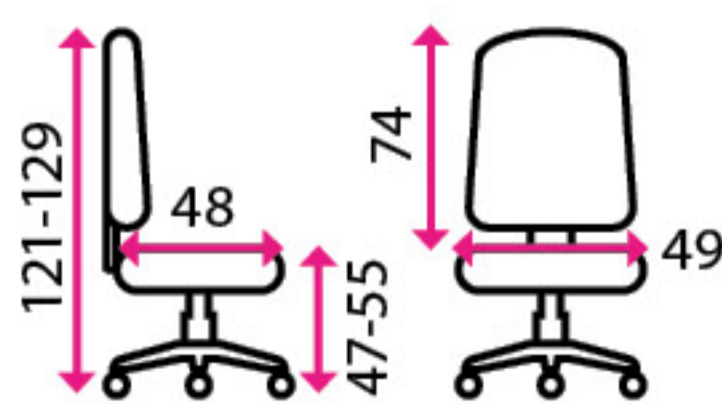

6 Kancelářské křeslo **HEAD**

Doporučená délka sezení:

8 hodin denně a více

Potahový materiál:

pravá kůže

Materiál kříže:

kov

Kolečka:

univerzální

Nosnost:

150 kg

Výškově
stavitelný
sedák

Houpačí
mechanika

Zvýšený
opěrák
zad

**PRAVÁ
KŮŽE**