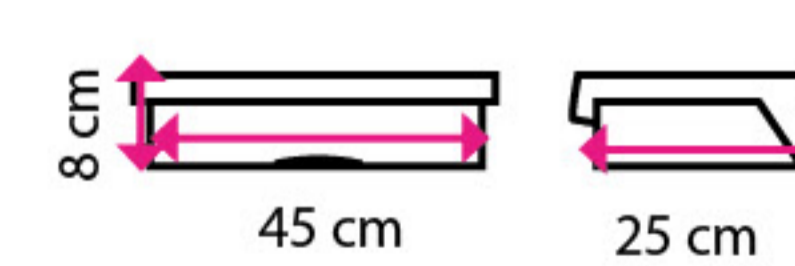

Děrovací kapacita: 15 listů / 80 g papíru
Kapacita vazby: až 150 listů A4
Max. rozměr hřbetu: 19 mm
Pohon: ruční
Hřbety: plastové

2 747 Kč

12 Plastové hřbety

Určené pro formát A4. Pružné plastové hřbety v nejpoužívanější černé barvě. Výhoda těchto hřbetů je jejich možnost opětovného použití.