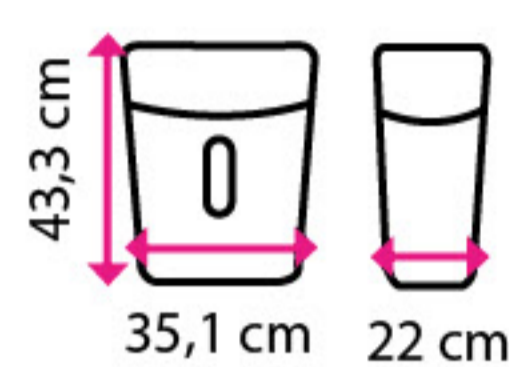

Skartovače

Ochrana osobních údajů je dnes důležitější než kdy dříve. S příchodem GDPR by skartovač neměl chybět v žádné firmě, která zpracovává osobní údaje. Ať už jde o zákazníky, klienty nebo partnery.

Do malých kanceláří Doporučujeme je pro 1 uživatele pro používání do 10 minut denně.

Do středních kanceláří Doporučujeme je pro 1-5 uživatelů pro používání do 45 minut denně.

1 Skartovač AT-10C

1 490 Kč

DIN: P-4

Kapacita koše:

21 l

Kapacita skartace:

10 listů

2 Skartovač + dárek ZARMA AT-22C

5 414 Kč

DIN: P-3

Kapacita koše:

30 l

Kapacita skartace:

16 listů