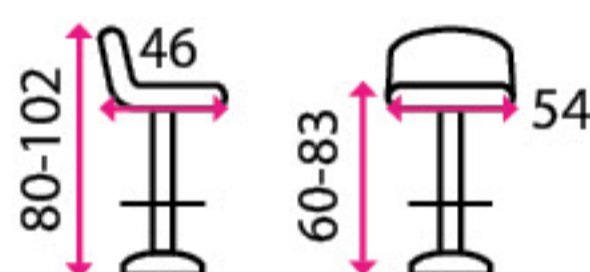

Materiál: eko kůže
Nosnost: 110 kg
Výškové nastavení: ✓

1 364 Kč

4 Barová židle GARDINER

SLEVA -16 %

Materiál: eko kůže
Nosnost: 100 kg
Výškové nastavení: ✓

~~1 183 Kč~~

999 Kč

5 Barová židle MONICA MINI II