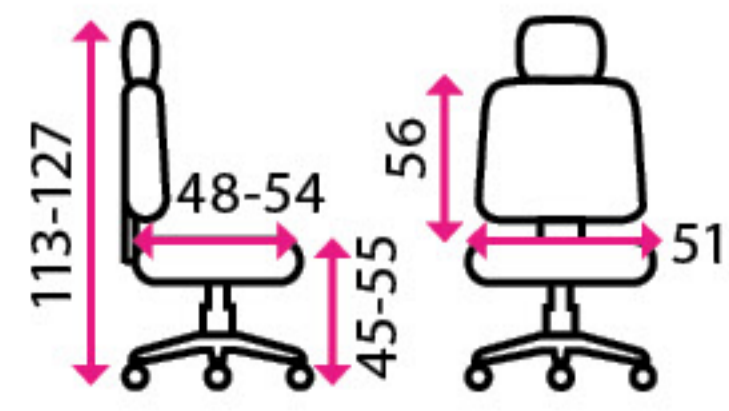

150 kg

5 999 Kč

4 Kancelářská židle MARION WHITE

Doporučená délka sezení:

8 hodin denně a více

Potahový materiál:

látkový potah se síťovaným opěrákem

Materiál kříže: