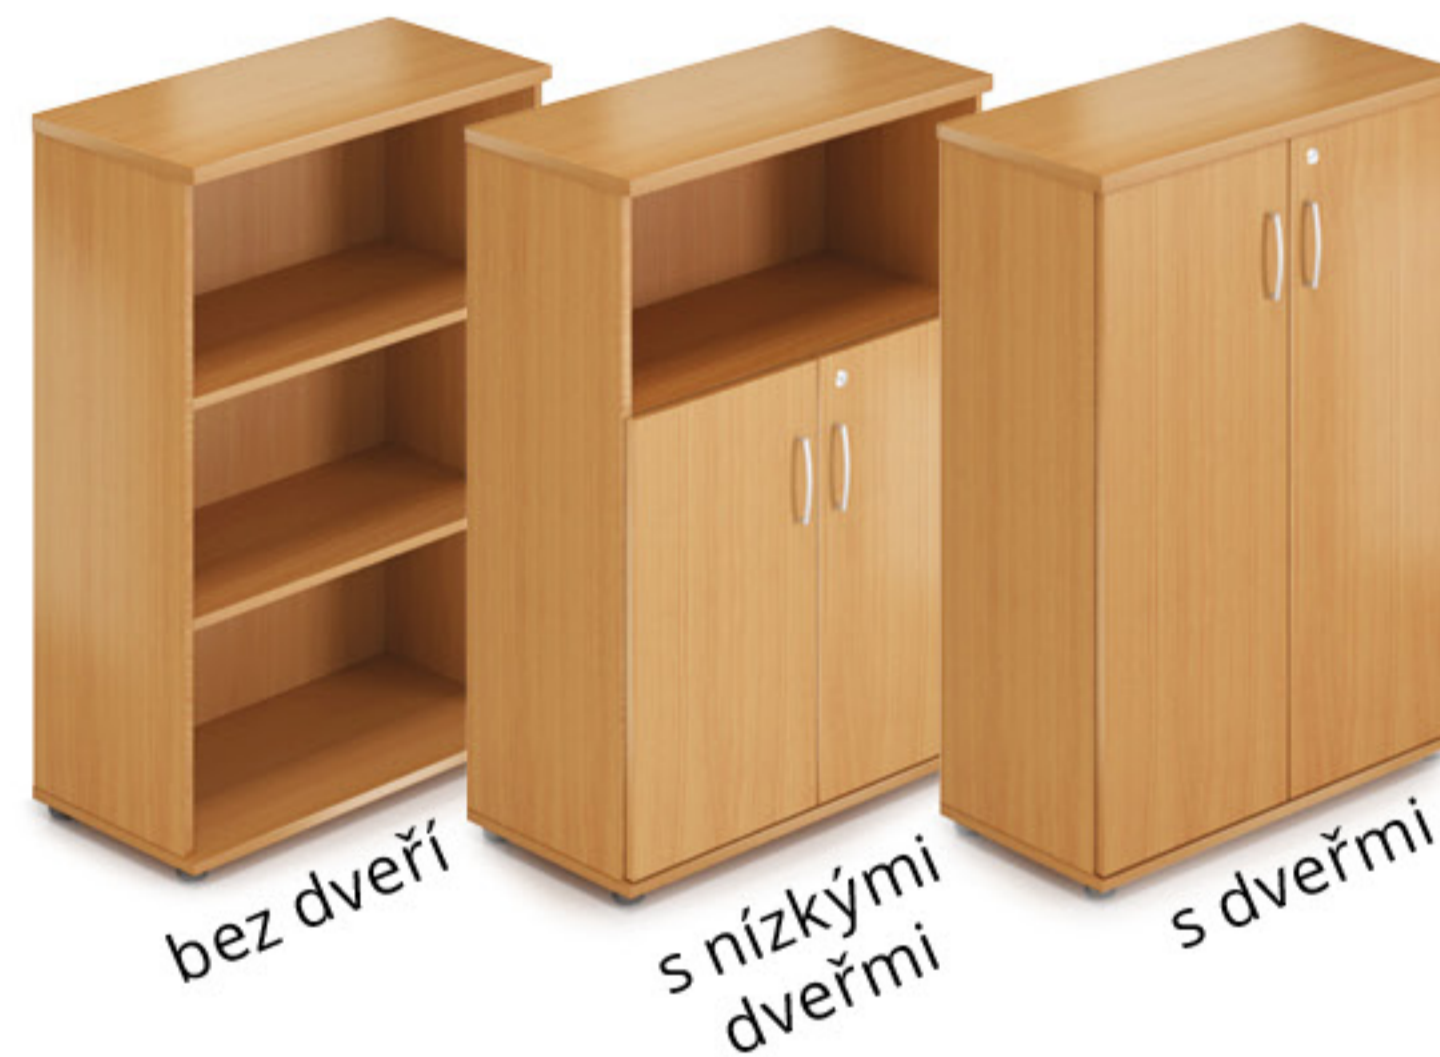

Nízké skříně

(80 x 38,5 x 76 cm) š x h x v

bez dveří s dveřmi

	bez dveří	s dveřmi
Cena (bez DPH)	1 840 Kč	2 729 Kč
Javor	30201205	30201208
Buk	30201204	30201207
Calvados	30201203	30201206

Střední skříně

(80 x 38,5 x 113 cm) š x h x v