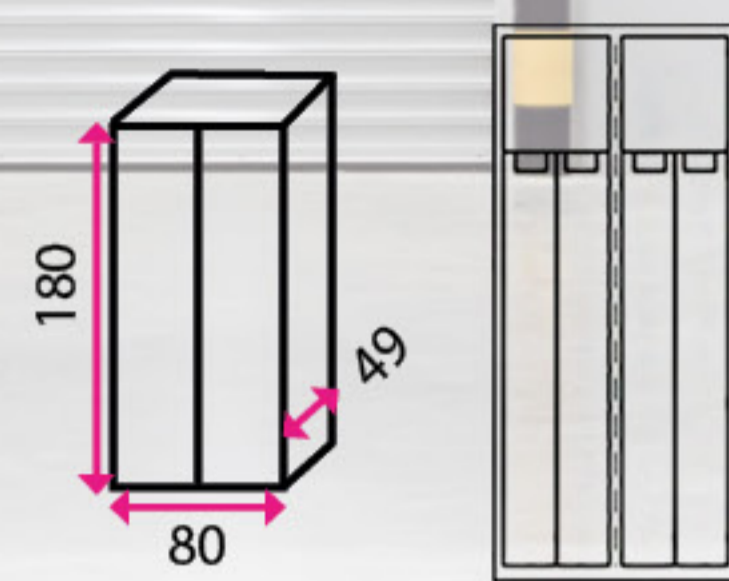

Šatny a úklid

Školy, fitness centra, bazény - místa, která denně navštěvují stovky lidí. Vytvořte jim tedy bezpečné místo pro uschování věcí. Naše kovové skříňky jsou praktické, odolné a navíc je můžete spojovat. O pořádek ve vaší šatně se postarají profesionální čisticí prostředky a vybavení.

1 Profi kovová skříň svařovaná na soklu 60 cm s přepážkou

Počet skříňek: 2 ks
Zámek: cylindrický
Tloušťka plechu: 0,6 a 1 mm

3 887 Kč

Světle šedá - RAL 7035

Červená - RAL 3000

Světle modrá - RAL 5015

VÝPRODEJ
oranžová
RAL 2004

2 Profi kovová skříň svařovaná na soklu 80 cm s přepážkou

Počet skříňek: 2 ks
Zámek: cylindrický
Tloušťka plechu: 0,6 a 1 mm

4 289 Kč

Světle šedá - RAL 7035

Červená - RAL 3000

Světle modrá - RAL 5015

Tmavě modrá - RAL 5010

Parametry	1 sokl 60 cm s přepážkou				2 sokl 80 cm s přepážkou			
Cena (bez DPH)	3 887 Kč				4 289 Kč			
Barva								
Kód	30700695	30700699	30700701	30700697	30700684	30700688	30700690	30700689
Odesíláme do	2 prac. dní				2 prac. dní			

3 Úklidový vozík JERRY

- Vozík je vyroben z plastové konstrukce na otáčivých kolečkách
- Je vybaven kbelíky o objemu 25 a 6 litrů a ždímačem na mopy

2 199 Kč

4 Souprava na zametání

- Souprava je vyrobena z kvalitního tvrdého plastu
- Rukojeť je vyrobena z hliníku
- Smeták je vybaven speciálně tvarovanými štětiniami, které umožňují důkladné zametení jakéhokoliv povrchu

375 Kč

5 Úchyt na mop s kapsami ECONOMY 50 x 13 cm

- Vyroben z velmi odolného a odlehčeného plastu

332 Kč

6 Mop s kapsami STANDARD bavlna, 50 cm

- Vyroben z tříděné bělené bavlněné přize
- Vysoká absorpce vody

130 Kč

7 Aluminiová tyč na úchyty mopů

- Konstrukce tyče je vyrobena z hliníku
- Tato tyč je univerzální do všech našich nabízených mopů
- délka: 140 cm

136 Kč

8 Lišta s úchyty na tyče ECONOMY