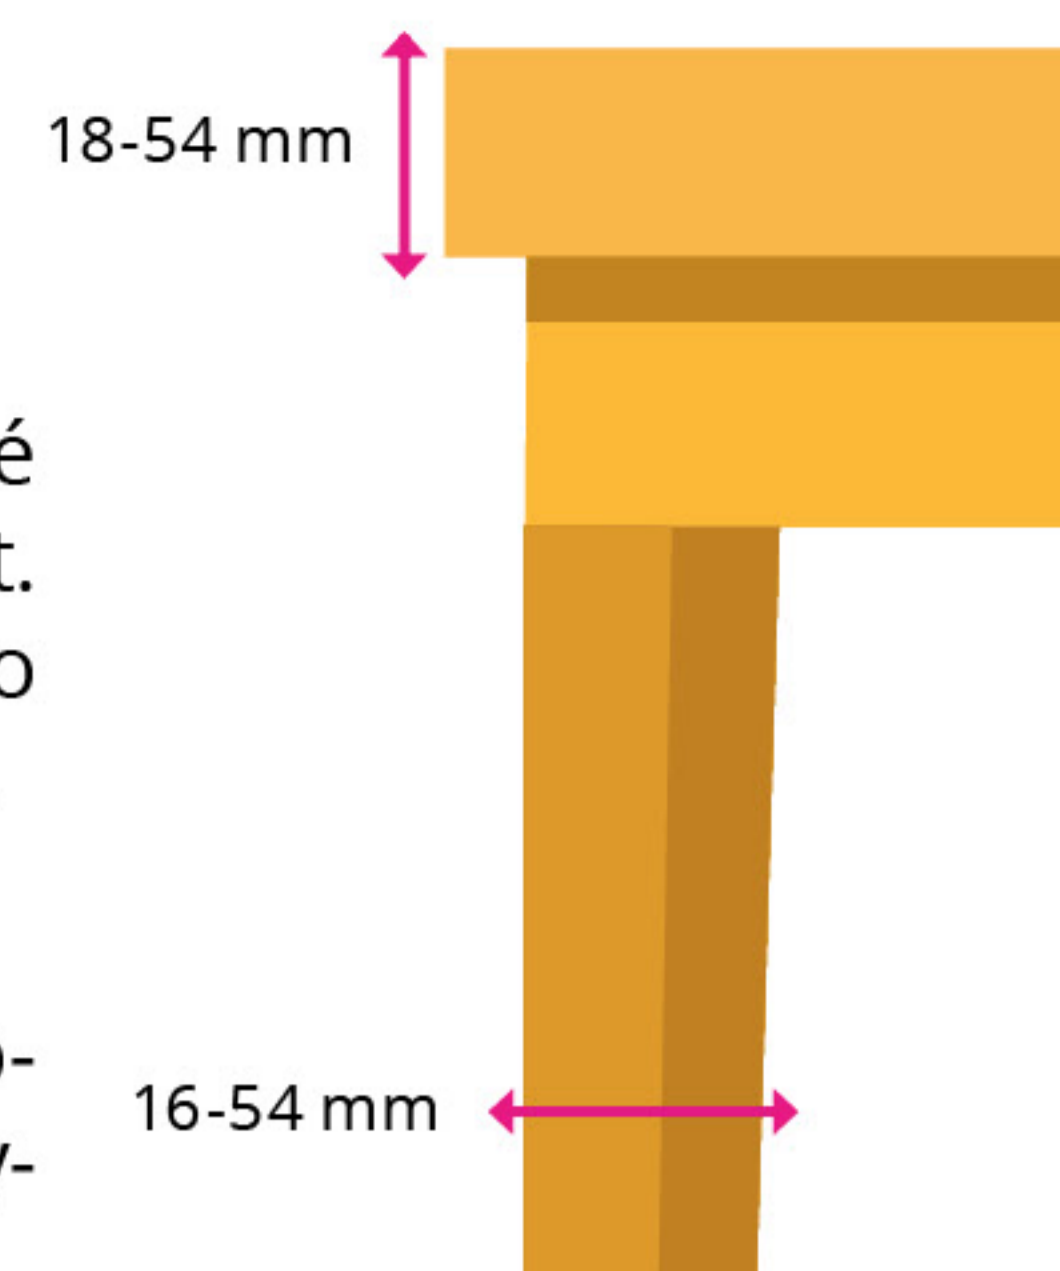

Podle čeho posuzovat kvalitu nábytku?

Hmotnost

Zde jednoznačně platí, že kvalita něco váží. Čím těžší je kus nábytku, tím více materiálu bylo spotřebováno na jeho výrobu. V dřevě většinou se dnes nábytek vyrábí z laminované dřevotřísky o různých tloušťkách.

Síla desek

Síla desek je dalším z hlavních ukazatelů kvality. Čím silnější desky, tím pevnější a bytelnější je daný kus nábytku. Obecně platí, že čím kvalitnější nábytek, tím silnější jsou jeho desky. Samotné desky pak můžeme rozdělit na dva typy:

Horní desky

Jsou to zpravidla nejsilnější ohraničující desky, které nábytek chrání a dodávají mu potřebnou pevnost. Horní desky najdete u všech typů prvků od stolů až po skříně. Jejich šířka se pohybuje od 18 mm do 54 mm.

Ostatní desky a konstrukce

Mezi ostatní desky patří například konstrukce, podnože, dna nebo paravány. Síla ostatních desek se pohybuje od 16 mm do 54 mm.

Ohraničení nábytku, tzv. ABS hrany

Takzvané ABS hrany zakončují desky v těch nejdůležitějších místech – na hranách. Slouží jako ochrana nábytku i člověka. Před úderem nebo nárazem. U dražších nábytků slouží ABS hrany jako designový prvek, který vylepšuje celkový vzhled.

Manager LUX	TopOffice	TopOffice Premium	Creator	Lineart
Najdete na webu	Najdete v katalogu str.14-15	Najdete na webu	Najdete na webu	Najdete v katalogu str.16-17
Speciálka	Nejprodávanejší manažerská řada	Designovka	Minimalistický design	Unikátní dezény
Manažerský	Manažerský i ředitelský	Manažerský i ředitelský	Ředitelský	Ředitelský
Kanceláře vedoucích pracovníků a managementu	Kanceláře vedoucích pracovníků, managementu a ředitelů	Kanceláře vedoucích pracovníků, managementu a ředitelů	Kancelář ředitele	Kancelář ředitele
10 366,- Kč bez DPH Stůl s unikátní dřevěnou podnoží o délce 200 cm	5 949,- Kč bez DPH Stůl s dřevěnou podnoží o délce 200 cm	7 731,- Kč bez DPH Rohový stůl s dřevěnou podnoží o délce 200 cm	13 557,- Kč bez DPH Stůl s kovovou podnoží o délce 200 cm	16 153,- Kč bez DPH Stůl s dřevěnou podnoží o délce 200 cm
Dezény se shodují s řadami Manager, TopOffice a TopOffice Premium	Dezény se shodují s řadami Manager, Manager LUX a TopOffice Premium	Dezény se shodují s řadami Manager, Manager LUX a TopOffice	Dezény se shodují s řadami Visio a Visio LUX	Dezény se neshodují s žádnou další řadou
43	84	59	87	51
SKLADEM odesíláme do 3 dní dezén merano pouze na objednávku dodáme do 3-6 týdnů	SKLADEM odesíláme do 2 dní	vybrané položky SKLADEM odesíláme do 2 dní ostatní položky na objednávku dodáme do 3-6 týdnů	NA OBJEDNÁVKU dodáme do 28 dní	NA OBJEDNÁVKU dodáme do 28 dní + MONTÁŽ ZDARMA
46 mm 18-54 mm 2 mm lze přibjednat 76 cm 100-155 cm	38 mm 18 mm 0,5-2 mm lze přibjednat 76,2 cm 85-100 cm	38 mm 18 mm 0,5-2 mm ano 76,2 cm 102,7-109,6 cm	18 mm Kovová podnož 2 mm lze přibjednat 74 cm 80-160 cm	54 mm 54 mm (krycí panely o tloušťce 18 mm) 0,5-2 mm lze přibjednat 75 cm 85 cm
U této řady nejsou samostatné kontejnery.	38 mm 18 mm 80 % 15 kg kov ano 63,3 - 76,2 cm 0,5-2 mm	18 / 38 mm 18 mm 80 % 15 kg kov ano 63,3 - 76,2 cm 0,5-2 mm	18 mm 18-28 mm 80 % 30 kg „Push to open“ otevírání lze přibjednat² 57-59 cm 0,5-2 mm	18-54 mm 18-54 mm 80 % 40 kg „Push to open“ otevírání lze přibjednat² 59,2 - 75 cm 0,5-2 mm
28 mm 22 mm 18 mm 2 mm dřevěná i skleněná dvířka ano plast 30 kg	18 mm 18 mm 18 mm 0,5 mm dřevěná i skleněná dvířka lze přibjednat² kov 16-30 kg	18 mm 18 mm 18 mm 0,5 mm dřevěná i skleněná dvířka lze přibjednat² kov 16-30 kg	18 mm 18 mm 28 mm 2 mm dřevěná, skleněná i posuvná dvířka lze přibjednat² „Push to open“ otevírání 40 kg	54 mm 18 mm 18 mm 0,5-2 mm dřevěná dvířka lze přibjednat² „Push to open“ otevírání 40 kg

3) Pro cenové srovnání jsme u administrativních nábytků uvedli nejprodávanejší stoly 160 cm, u manažerských a ředitelských pak 200 cm