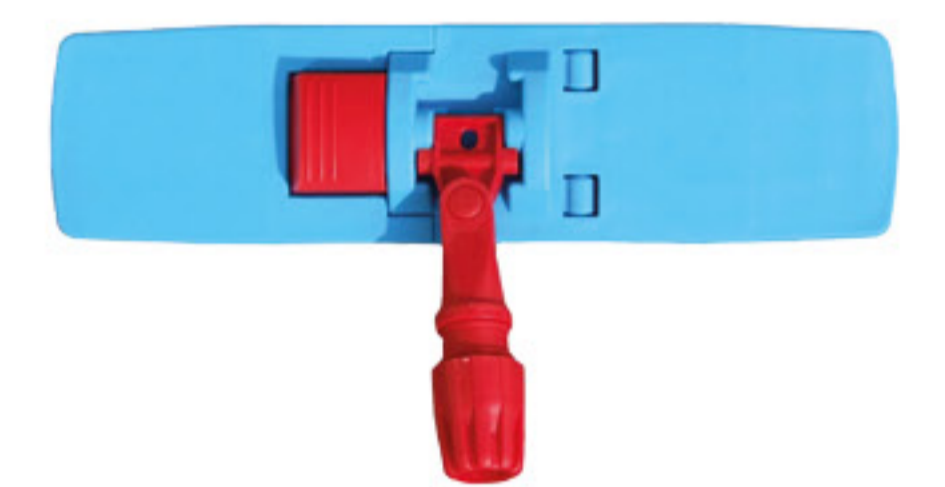

Úklidová technika a prostředky

Se správným vybavením může být úklid rychlejší a levnější. V nabídce najdete kompletní úklidové vybavení od strojů přes pomůcky až k samotným přípravkům. Nově jsme do nabídky zařadili i moderní přípravky s nanotechnologiemi, které mají skvělé výsledky. Vyzdvihnout můžeme přípravek na podlahy, který je vhodný i na podlahy z mramoru, keramiky, skleněných obkladů a PVC.

1 Vysavač pro suché vysávání MERIDA DEX

- Profesionální vysavač určený na vysávání prachu a malých částic
- Hlučnost vysavače nepřesáhne 60 dB
- Práce s ním je snadná a obsahuje kompletní příslušenství

5 083 Kč

2 Úklidový vozík JERRY

- Vozík je vyroben z plastové konstrukce na otáčivých kolečkách
- Je vybaven vědry o objemu 25 a 6 litrů a ždímačem na mopy

2 199 Kč

3 Úchyt na mop s kapsami ECONOMY 50 x 13 cm

- Vyroben z velmi odolného a odlehčeného plastu

332 Kč

4 Mop s kapsami STANDARD bavlna, 50 cm

- Vyroben z tříděné bělené bavlněné příze
- Vysoká absorpce vody

130 Kč

5 Aluminiová tyč na úchyty mopů

- Konstrukce tyče je vyrobená z hliníku
- Tato tyč je univerzální do všech našich nabízených mopů
- délka: 140 cm

136 Kč

6 Lišta s úchyty na tyče ECONOMY

- Určená k namontování na stěnu
- 4 úchyty pro tyče s průměrem 20–30 mm
- pryžové úchyty pro perfektní přizpůsobení zavěšených tyčí

336 Kč

7 Přípravek na okna a zrcadla 500 ml

- Vhodný pro čištění zrcadel a obnovení jejich vzhledu
- Odstraňuje otisky prstů, mastnoty a šmouhy

73 Kč / ks

Lze zakoupit minimálně 5 ks!

8 Přípravek na koupelny 500 ml

- Vhodný pro čištění koupelňových kování, sprchových koutů, van, umyvadel a koupelňových povrchů
- Efektivně odstraní všechny nánosy mýdla, vodní kámen i rez

87 Kč / ks

Lze zakoupit minimálně 5 ks!

9 Prostředek na podlahy koncentrát 10l NANO CHERRY