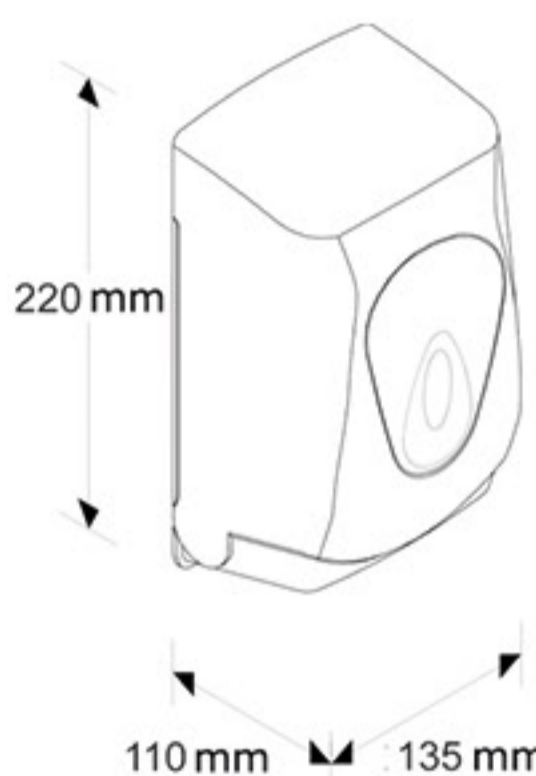

Zásobník na toaletní papír skládaný **MERIDA TOP**

369 Kč