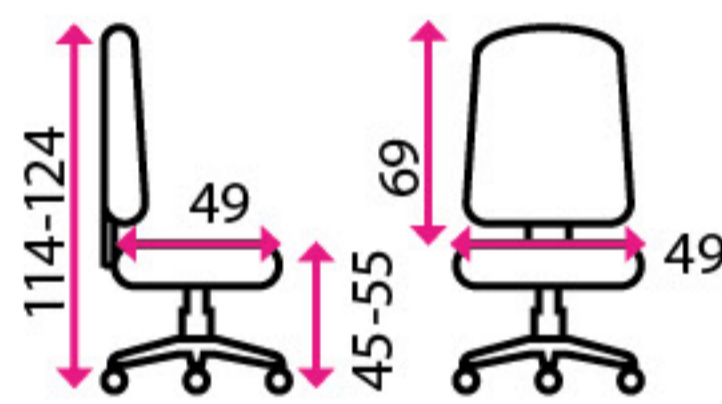

4 Kancelářská židle **MOUSH+**

Doporučená délka sezení:

8 hodin denně

Potahový materiál:

látka a eko kůže se síťovaným opěrákem

Materiál kříže:

kov

Kolečka:

na koberec

Nosnost:

130 kg

2 290 Kč

Výškově
stavitelný
sedák

Houpací
mechanika