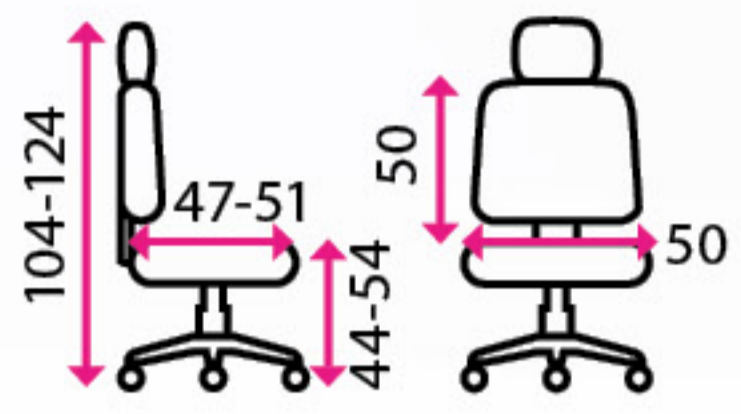

3 Kancelářská židle **MARION**

SLEVA 300 Kč

Doporučená délka sezení:

8 hodin denně a více

Potahový materiál:

látkový potah se síť. opěrákem

Materiál kříže:

kov

Kolečka:

univerzální

Nosnost:

150 kg

”

Největší výhodou je opravdu prodyšné opěradlo, na kterém není horko, a navíc se skvěle přizpůsobí zádům. Sedí se mi velmi pohodlně.

Milan, Pardubice ★★★★★

~~5 150 Kč~~

4 850 Kč

Výškově
stavitelný
sedák

Nastavitelná
bederní opěrka

Sedák
z paměťové
pěny

Nastavitelná hlavová opěrka

Hlubkový posun sedáku

Synchronní mechanika

360°

3D foto
včetně funkcí
na webu

3D stavitelné područky

4 Kancelářská židle **PATRIOT**

Doporučená délka sezení:

vhodné pro nepřetržité provozy

Potahový materiál:

látkový potah

Materiál kříže:

kov

Kolečka:

na koberec

Nosnost:

160 kg

i

Vhodná i pro
nonstop
provozy