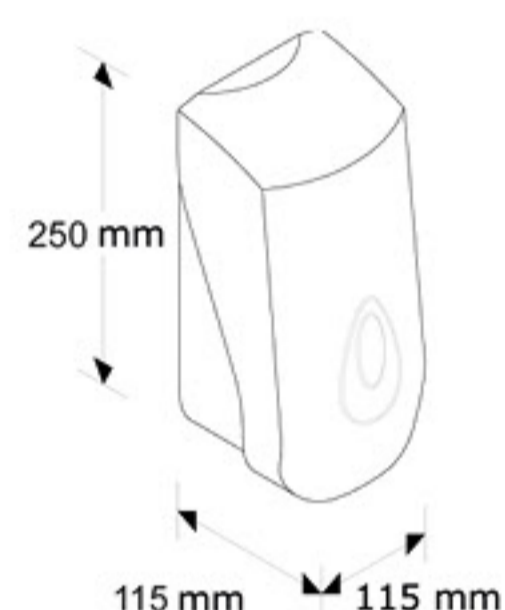

Série sanitárních produktů Merida TOP

S linií Merida TOP vybavíte jakoukoliv koupelnu v moderním, čistém a jednotném designu. Tato nejprodávanější série sanitárního vybavení je vyrobena z odolného plastu ABS, který je reprezentativní a snadno se udržuje. Všechny produkty jsou uzamykatelné na klíček a dodáváme k nim i potřebné náplně a příslušenství.

U každého produktu si můžete vybrat ze **3 barev** dekoračních okének – **modrá, červená a tmavě šedá**. Jednoduše tak můžete mít celou koupelnu v jedné barvě, nebo naopak odlišit dva dávkovače blízko u sebe. **Všechny barvy jsou za stejnou cenu.**

3 BARVY, STEJNÁ CENA

modrá červená tmavě šedá

DÁVKOVAČE

Dávkovač pěnového mýdla MERIDA TOP

• z jedné náplně získáte až 2 000 dávek pěny, čímž se minimalizuje doplňování mýdla v dávkovači

319 Kč

DOPORUČUJEME DOKOUPIT

Pěnové mýdlo **BALI PLUS 700g** (prodejné v kartonu 6x 700g)

- mýdlo má příjemnou banánovou vůni
- zabraňuje vysoušení pokožky a zajišťuje její pružnost a hebkost

Pěnové mýdlo **BALI LUX 700g** (prodejné v kartonu 6x 700g)

- neperfémované mýdlo
- nepřenáší žádné vůně na potravinářské výrobky

Parametry	MERIDA TOP	BALI PLUS 6x 700g	BALI LUX 6x 700g
Cena (bez DPH)	319 Kč	876 Kč	996 Kč
Kód	10390070	10390333	10390334
Odesíláme do	5 prac. dní	5 prac. dní	5 prac. dní

Dávkovač tekutého mýdla MERIDA TOP MINI MERIDA TOP na dolévání

• vhodný pro mýdla doplňovaná z kanystřů

od 604 Kč

DOPORUČUJEME DOKOUPIT

Tekuté mýdlo fialové **CASTOR 5 kg**

- zabraňuje vysoušení pokožky a zajišťuje její pružnost a hebkost

Tekuté mýdlo zelené **CASTOR 5 kg**

- zabraňuje vysoušení pokožky a zajišťuje její pružnost a hebkost

Tekuté mýdlo **SILVA 5 kg**

- krémové ošetřující mýdlo 2v1 s ochranou pokožky díky rostlinným proteinům

Tekuté mýdlo **SILVA 2,2 kg**