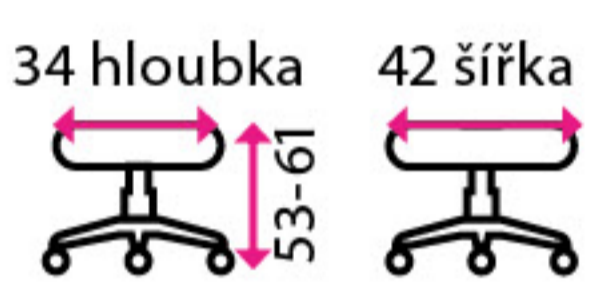

Mechanismus vhodný pro fyzicky zdatnější jedince. Židle se pomocí balanční mechaniky naklání celá včetně opěráku zad.

1 Zdravotní židle FRODO

Doporučená délka sezení:

8 hodine denně

Potahový materiál:

látkový potah

Materiál kříže:

kov

Nosnost:

120 kg

10 431 Kč

2 Zdravotní židle FRODO XL

Doporučená délka sezení:

8 hodine denně