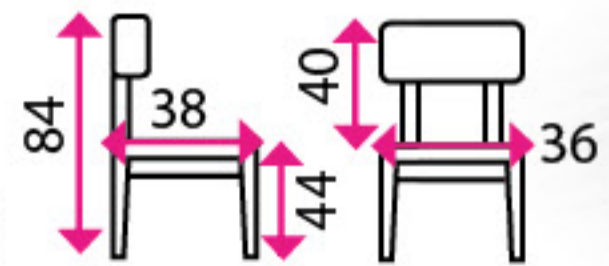

za jídelní stůl a 4 židle

Jídelní židle
FAUST

Materiál: dřevo,
hliník
Nosnost: 100 kg

7 Jídelní židle SOPHIA

SLEVA -29 %

Materiál: dřevo, kov
Nosnost: 110 kg

1 050 Kč

749 Kč