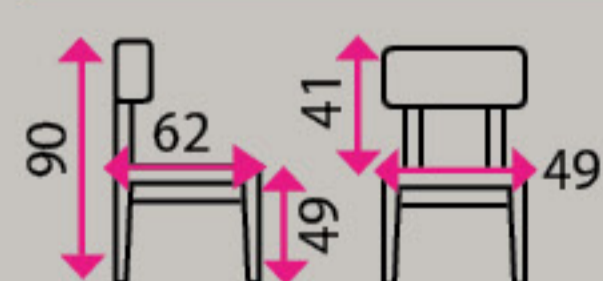

Počet míst k sezení: 6-8

12 662 Kč

11 269 Kč

10 Jídelní židle ALICE

★ NOVINKA

Materiál: kov, eko kůže

Nosnost: 120 kg

1 818 Kč