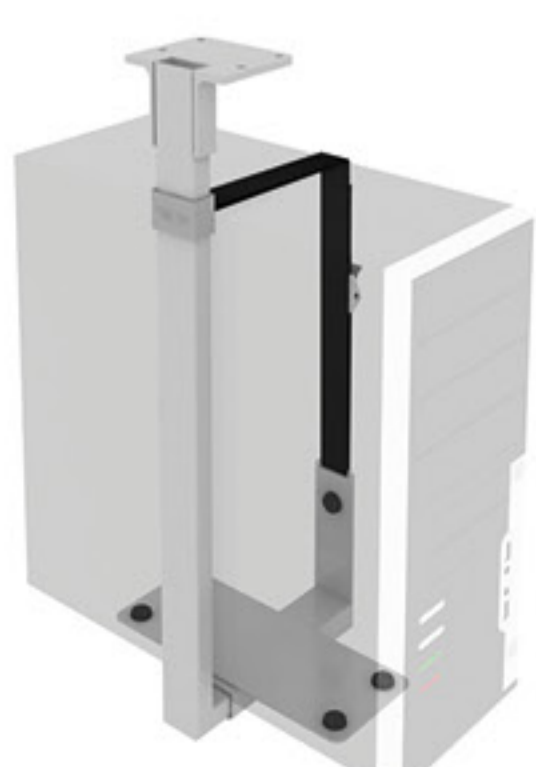

Držák na PC

(15-24,5 x 25-50 x 27-50 cm) d x h x v

Cena (bez DPH)	1 150 Kč
Šedá	10400458