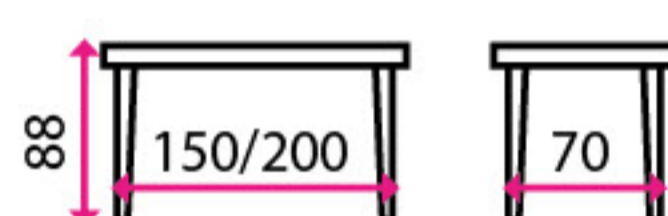

2 Díleňský stůl 1 zásuvka

Materiál desky: buková deska z vodovzdorně lepené spárovky
Materiál konstrukce: ocelový svařenec
Nosnost stolu: 500 kg
Nosnost zásuvky: 40 kg
Výsuv zásuvky: 100%
Zámek: cylindrický

+ Al madla s možností vložení popisu obsahu zásuvky

od 8 447 Kč