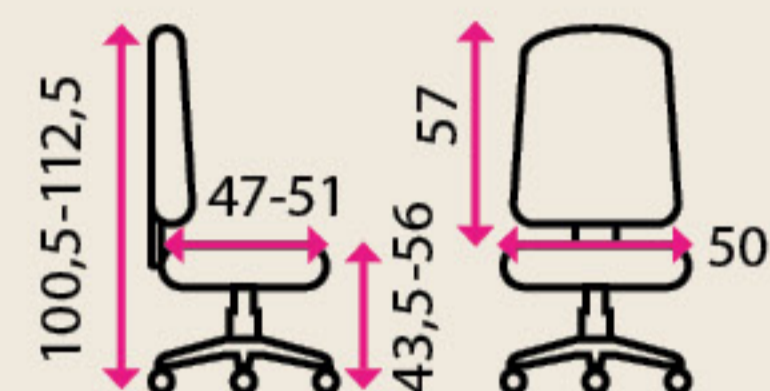

1 Kancelářská židle SIDIZ

★ NOVINKA

Doporučená délka sezení:

8 hodin denně

Potahový materiál:

látkový sedák se síť. opěrákem

Materiál kříže:

plast

Kolečka:

univerzální

Nosnost:

140 kg

7 490 Kč

2 Kancelářská židle SIDIZ XL

★ NOVINKA

Doporučená délka sezení: