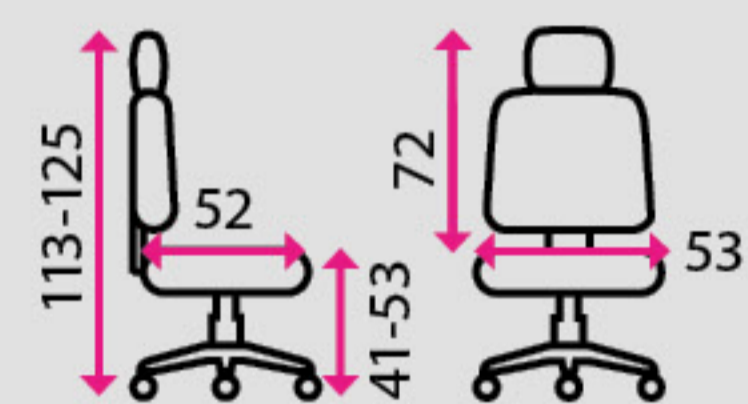

7 Kancelářská židle GENESIS 2

★ NOVINKA

Doporučená délka sezení:

8 hodin denně

Potahový materiál:

látkový sedák se síť. opěrákem

Materiál kříže:

kov

Kolečka:

univerzální

Nosnost:

120 kg

5 835 Kč

8 Kancelářská židle GENESIS

★ NOVINKA

Doporučená délka sezení:

8 hodin denně

Potahový materiál:

eko kůže

Materiál kříže:

kov

Kolečka:

univerzální

Nosnost:

120 kg

6 159 Kč