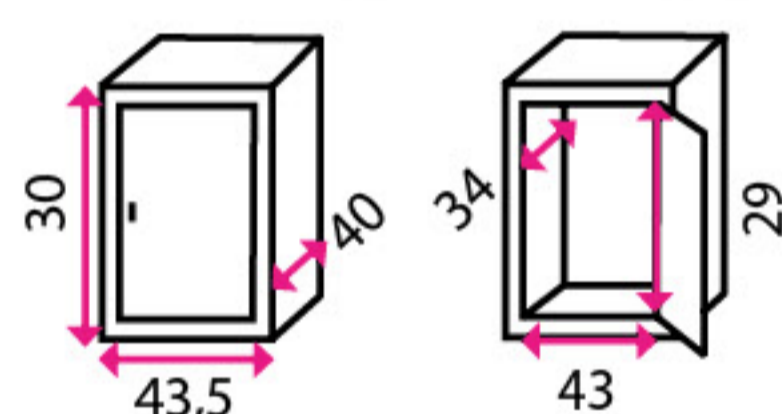

4 450 Kč

5 Nábytkový sejf CLEVER B4

Bezpečnostní třída: Z3
Typ zámku: mechanický
Váha: 38 kg
Police: 1 ks
Tloušťka oceli: 3 a 6 mm

5 550 Kč

AKCE

Parametry	1 Atlantis1	2 Saturn LE17	3 Speedy 2	4 Trendy-2	5 Clever B4
Cena (bez DPH)	1 590 Kč	1 546 Kč	3 498 Kč	4 450 Kč	5 550 Kč
Kód	20200004	20200003	20200002	20200005	20200075
Odesíláme do	2 prac. dní	2 prac. dní	2 prac. dní	2 prac. dní	2 prac. dní