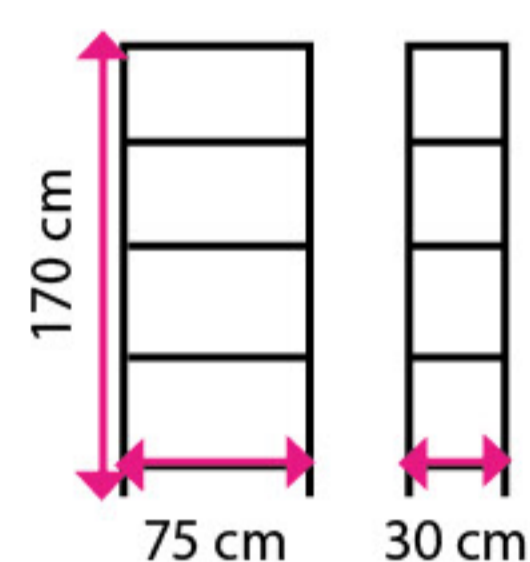

9 Kovový regál **BEST**

Barva: pozink
Počet polic: 5 ks
Nosnost polic: 175 kg
Nosnost regálu: 875 kg

1 054 Kč