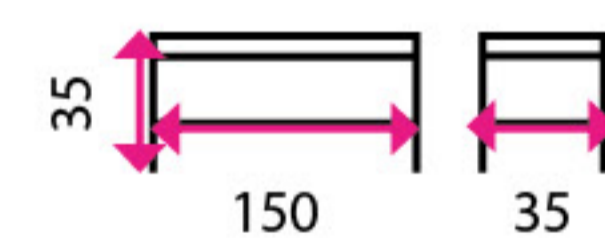

Červená - RAL 3000

4 Profi kovová skříň svařovaná na nožkách 60 cm

Počet skříňek: 2 ks
Zámek: cylindrický
Tloušťka plechu: 0,6 a 1 mm

3 758 Kč

5 Lavičky

Lavičky jsou složeny z kvalitní svařované konstrukce a pevných dřevěných lamel. Můžete je umístit spolu s šatními skříňkami, nebo samostatně do prostoru. Dodáváme je již smontované.