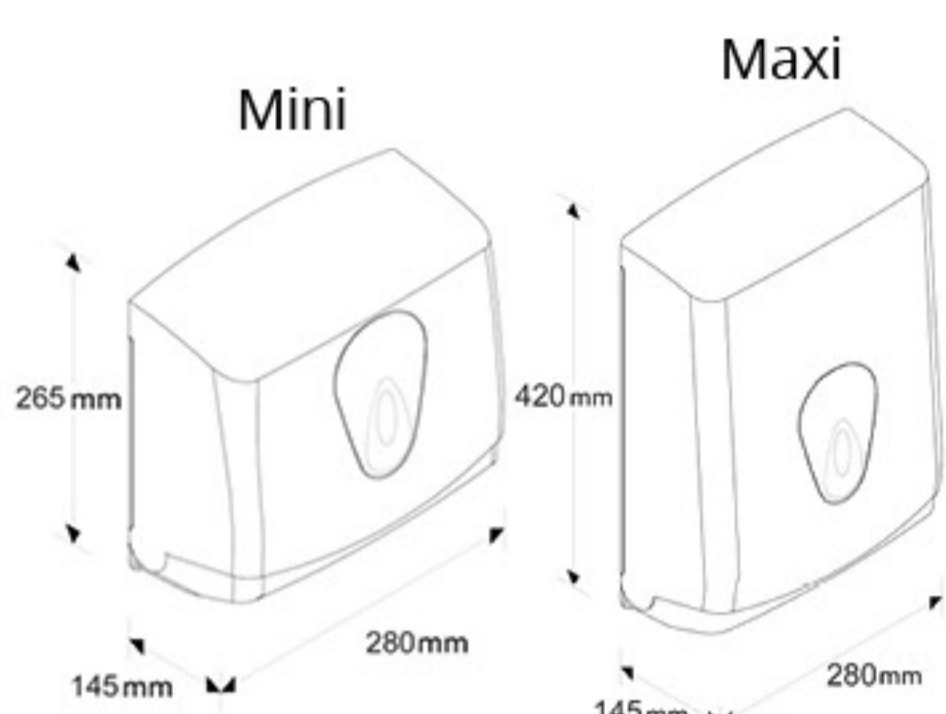

ZÁSObNÍKY

Zásobník na jednotlivé (skládané) papírové ručníky **MERIDA TOP MINI, MAXI**

- Maxi – uzpůsobený pro 500 ks ručníků
- Mini – uzpůsobený pro 250 ks ručníků

od 616 Kč

Jednotlivé papírové ručníky skládané
EKONOM šedé

- 5 000 ks
- recyklované, vymačkávané a jednovrstvé ručníky