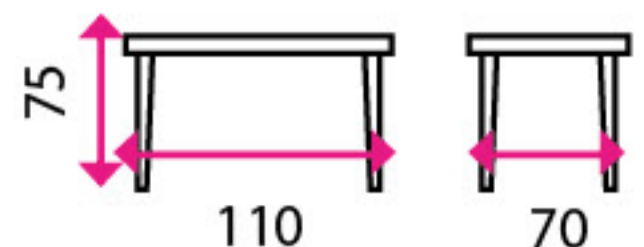

827 Kč

6 Jídelní set FAUST 4+1

SLEVA -13 %

2 425 Kč

2 099 Kč

Jídelní stůl
FAUST

Tvar desky: obdélník
Materiál: dřevo / kov
Rozkládací stůl: ✗
Počet míst k sezení: 4-6

za jídelní stůl a 4 židle