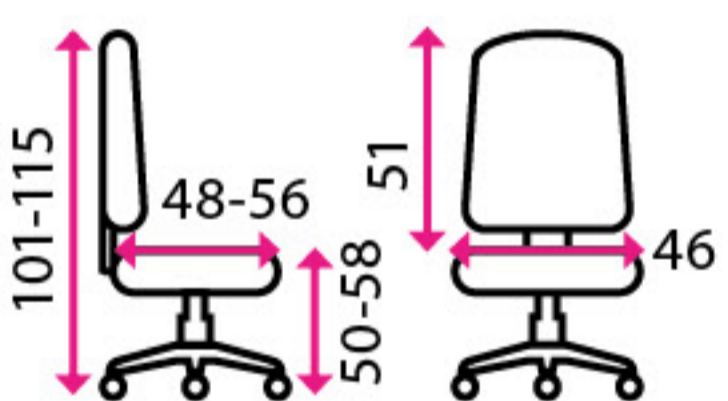

8 Zdravotní židle

REFLEX BALANCE C

Doporučená délka sezení:

celodenní

Potahový materiál:

látkový sedák se síť. opěrákem

Materiál kříže:

kov

Nosnost:

140 kg

17 620 Kč

9 Zdravotní židle

REFLEX BALANCE C XL

Doporučená délka sezení:

celodenní

Potahový materiál:

látkový sedák se síť. opěrákem

Materiál kříže:

kov

Nosnost:

140 kg

18 116 Kč