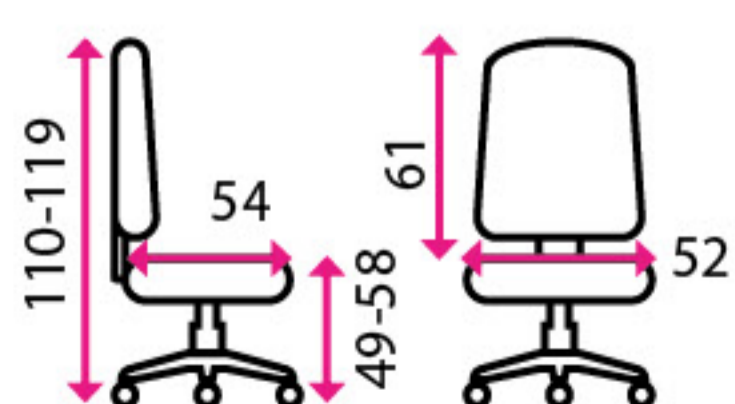

Nosnost:

120 kg

12 744 Kč

5 Zdravotní židle X-WING FLEX

Doporučená délka sezení:

8 hodine denně a více

Potahový materiál:

látkový sedák se síť. opěrákem

Materiál kříže:

plast

Nosnost:

130 kg

14 066 Kč

6 Zdravotní židle X-WING FLEX XL

Doporučená délka sezení:

8 hodine denně a více