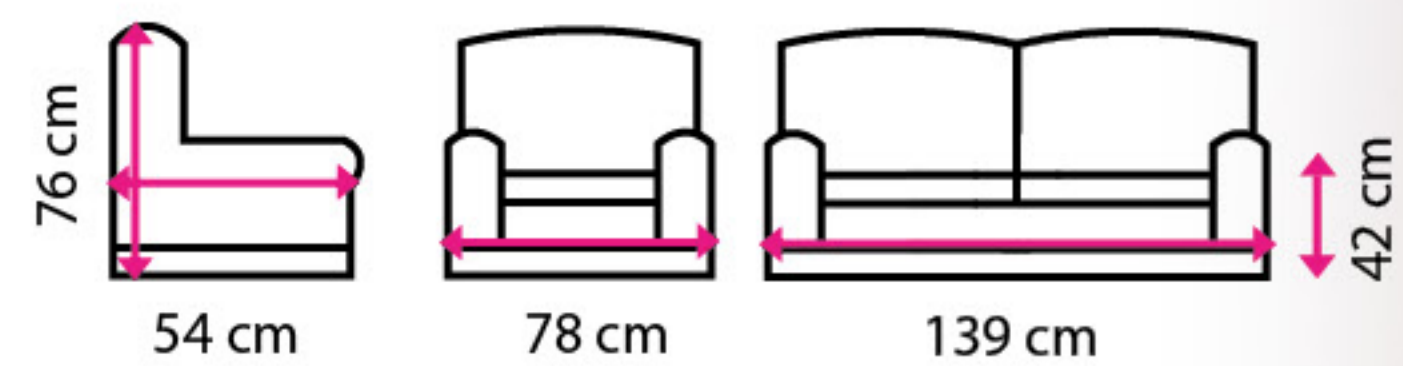

3 Sedací souprava **AVEON**

Potahový materiál:
látka

Nosnost
100 kg / 1 sedák

křeslo

5 945 Kč