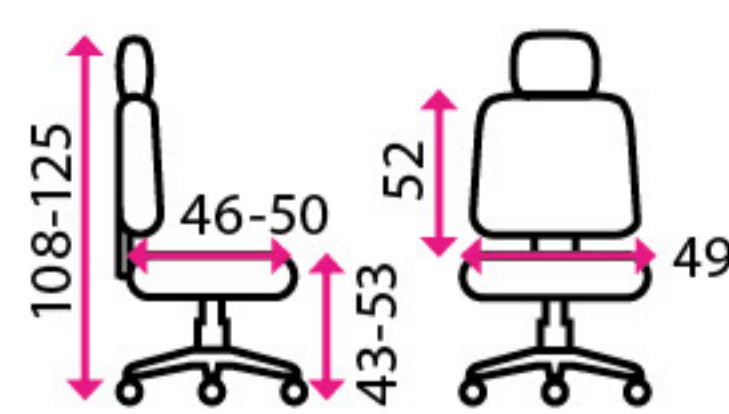

2 Kancelářská židle **WORK**

Doporučená délka sezení:

8 hodin denně a více

Potahový materiál:

látkový potah se síťovaným opěrákem

Materiál kříže:

kov

Kolečka:

univerzální

Nosnost:

130 kg

4 559 Kč