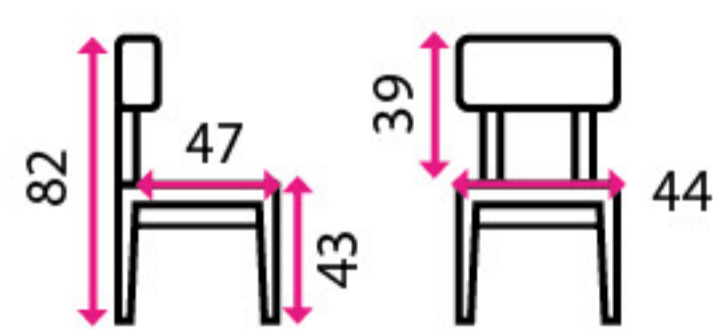

2 Konferenční židle JOHN

Materiál sedáku: látka se síťovaným opěrákem

Materiál konstrukce: chromovaný kov

Stohovatelnost: ✓

Područky: ✓

Nosnost: 120 kg

1 230 Kč

stohovatelná!