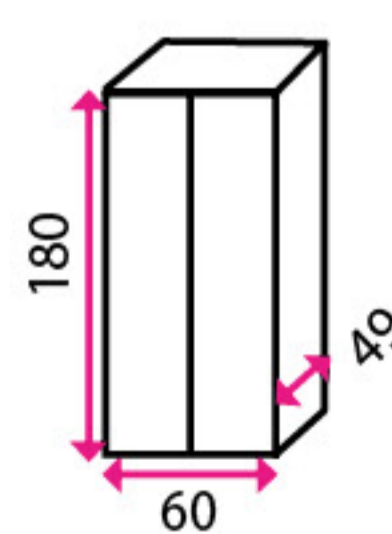

3 Profi kovová skříň svařovaná na soklu 60 cm

Počet skříňek: 2 ks
Zámek: cylindrický
Tloušťka plechu: 0,6 a 1 mm

3 587 Kč

Světle šedá - RAL 7035