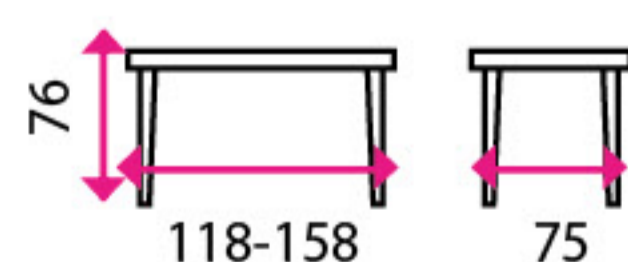

6 Jídelní stůl MAURCY

SLEVA -8 %

Tvar desky: obdélník
Materiál: dřevo
Rozkládací stůl: ✓
Počet míst k sezení: 6-8
2 479 Kč

2 279 Kč

7 Jídelní židle DARIUS

SLEVA -33 %

Materiál: dřevo, látka
Nosnost: 110 kg

1 499 Kč

1 029 Kč