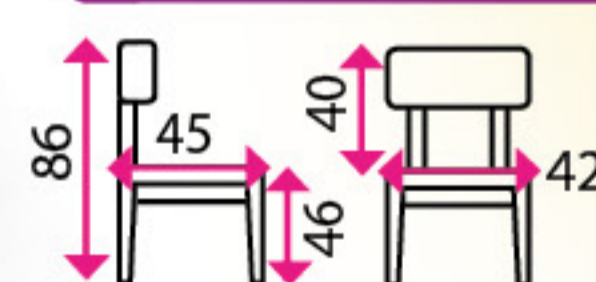

Jídelní židle
FAUST

Materiál: dřevo,
hliník
Nosnost: 100 kg

7 Jídelní židle SOPHIA

SLEVA -29 %

Materiál: dřevo, kov
Nosnost: 110 kg

1 050 Kč

749 Kč

Nejprodávanejší
jídelní
židle