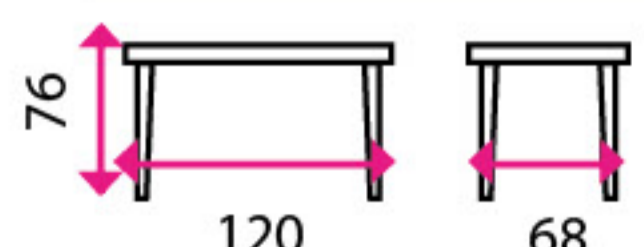

1 183 Kč

999 Kč

3 Jídelní stůl KSAWERY

Tvar desky: obdélník
Materiál: dřevo
Rozkládací stůl: X
Počet míst k sezení: 4-6

1 753 Kč

bílá

dub sonoma / bílá

olše / bílá