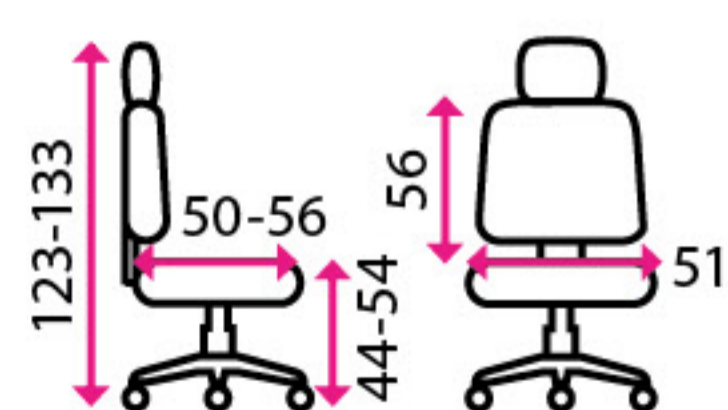

Výškově
stavitelné
područky

Vzduchová
bederní
opěrka

Hlubkový
posun
sedáku

Výškově
stavitelný
sedák

Synchronní
mechanika