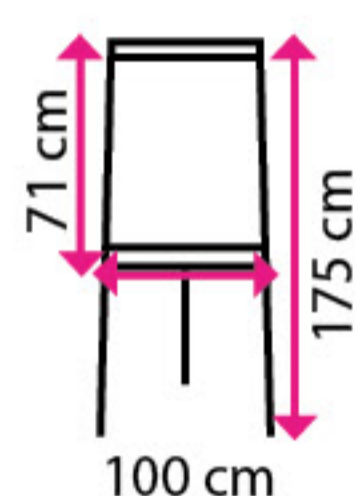

1 681 Kč

2 Flipchart Magnetoplan Young 100 x 71 cm

3 458 Kč

3 Flipchart Junior mobilní 97 x 68 cm

4 045 Kč

4 Magnety 10 ks Magnetoplan mini 20 mm

- vhodné pro flipcharty a magnetické tabule
- teflonová vrstva proti poškrábání flipcharty a tabule