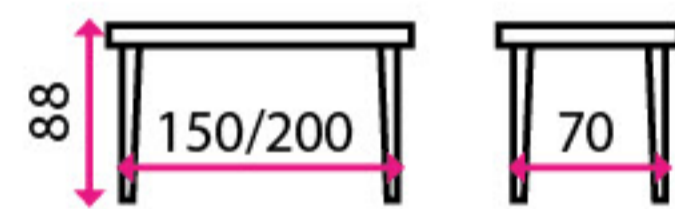

4 Díleňský stůl s kontejnerem

Materiál desky: buková deska z vodovzdorně lepené spárovky
Materiál konstrukce: ocelový svařenec
Nosnost stolu: 500 kg
Nosnost police: 40 kg
Zámek: cylindrický

+ na vnitřní straně dveří EUROPERFO výplň pro možné zavěšení držáků nářadí - otvory 10x10 mm v rastru 38 mm, 2x police přestavitelná po 25 mm s nosností 40 Kg.

od 8 447 Kč