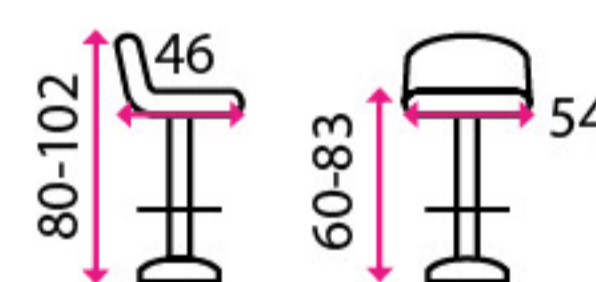

Kuchyně a jídelny

Pro někoho každodenní příprava jídla, pro jiného příležitost pohovořit s kolegy a pro dalšího klidné místo k vychutnání dobré kávy nebo čaje. Kuchyně zkrátka slouží každému jinak, a právě proto je tak výjimečná. Vytvořte si takové místo i u vás ve firmě. Poradíme vám s výběrem.

Kuchyňské linky dodáváme bez spotřebičů, dřezů a dekorací.

Nenašli jste odpověď na nějakou otázku? Zavolejte nám zdarma na

800 100 030.

Rádi vám poradíme.

Na telefonu jsme

od 8:00 do 17:00

každý pracovní den.

Co by nemělo ve firemní kuchyni chybět?

Kuchyňská linka

Linka je samozřejmě základ. Místo, kde někteří předvádějí kulinářské zázraky a jiní si jen chtějí rychle ohřát jídlo z domu.

Vybrané linky jsme pro vás rozdělili na přehledné zóny, abyste si dokázali představit, co vše linka zvládne.

Zásoby

Zde doporučujeme skladovat veškeré potraviny. Doporučujeme z této strany přistavit lednici nebo uchovávat trvanlivé potraviny ve spíži.

Ukládání

Do této zóny doporučujeme ukládat věci, které chcete mít každý den po ruce. Jsou to talíře, sklenice, hrníčky i příbory.

Mytí

Do zóny mytí samozřejmě doporučujeme umístit dřez, odpadkový koš, případně myčku. Skříňka by měla sloužit také jako úložný prostor pro potřeby k mytí a úklidu.

Příprava

Tato zóna by měla nabídnout nejvíce prostoru. Zde byste měli potraviny připravovat k další úpravě. Zároveň by měla sloužit pro odklad jak ze zóny mytí, tak ze zóny vaření a pečení.

Vaření

Zde doporučujeme umístit varnou desku, troubu, mikrovlnnou troubu či odsávač par. V úložném prostoru byste měli skladovat veškeré hrnce, pokličky nebo plechy.

Jídelní stoly a židle