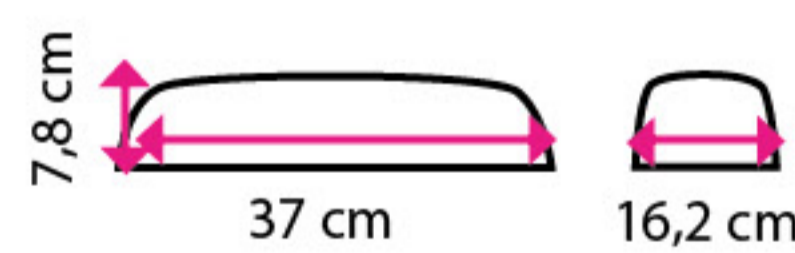

Kroužkové vazače

Několičtránkové dokumenty spojené pouhou sponkou nejsou praktické ani vzhledově pěkné. Vazače řeší právě tento problém, protože umožňují jednoduchý a rychlý způsob, jak z vícestránkových dokumentů vytvořit plnohodnotný prospekt, který se nebudete stydět předat dál.

7 Kroužkový vazač FELLOWES STARLET2+

Děrovací kapacita: 12 listů / 80 g papíru
Kapacita vazby: až 120 listů A4
Max. rozměr hřbetů: 16 mm
Pohon: ruční
Hřbety: plastové

1 599 Kč

8 Kroužkový vazač FELLOWES PULSAR+

DOPORUČUJEME

Děrovací kapacita: 20 listů / 80 g papíru
Kapacita vazby: až 300 listů A4
Max. rozměr hřbetů: 38 mm
Pohon: ruční
Hřbety: plastové

4 347 Kč

9 Kroužkový vazač FELLOWES GALAXY

Děrovací kapacita: 28 listů / 80 g papíru
Kapacita vazby: až 510 listů A4
Max. rozměr hřbetů: 50 mm
Pohon: ruční
Hřbety: plastové

7 651 Kč

10 Kroužkový vazač FELLOWES STAR+

Děrovací kapacita: 15 listů / 80 g papíru
Kapacita vazby: až 150 listů A4
Max. rozměr hřbetu: 19 mm
Pohon: ruční
Hřbety: plastové

2 747 Kč

DOPORUČUJEME DOKOUPIT

11 Plastové hřbety

Určené pro formát A4. Pružné plastové hřbety v nejpoužívanější černé barvě. Výhoda těchto hřbetů je jejich možnost opětovaného použití.

Rozměr 14 mm: 81-100 listů
Rozměr 19 mm: 121-150 listů
Rozměr 38 mm: 281 - 340 listů
Rozměr 51 mm: 411 - 510 listů

Parametry	7 STARLET2+	8 PULSAR+	9 GALAXY	10 STAR+	11 14 mm	19 mm	38 mm	51 mm
Cena (bez DPH)	1 599 Kč	4 347 Kč	7 651 Kč	2 747 Kč	215 Kč /100 ks	299 Kč /100 ks	319 Kč /50 ks	369 Kč /50 ks
Kód	10700110	10700112	10700116	10700111	10700228	10700217	10700218	10700219
Odesíláme do	3 prac. dní	3 prac. dní	3 prac. dní	3 prac. dní	3 prac. dní			

Laminátory