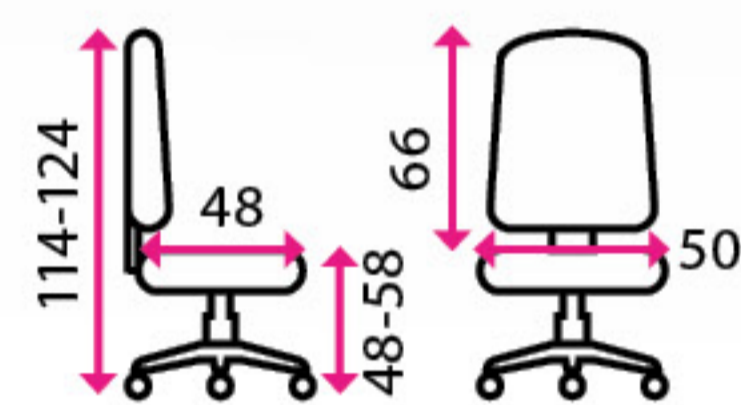

~~3 199 Kč~~

2 999 Kč