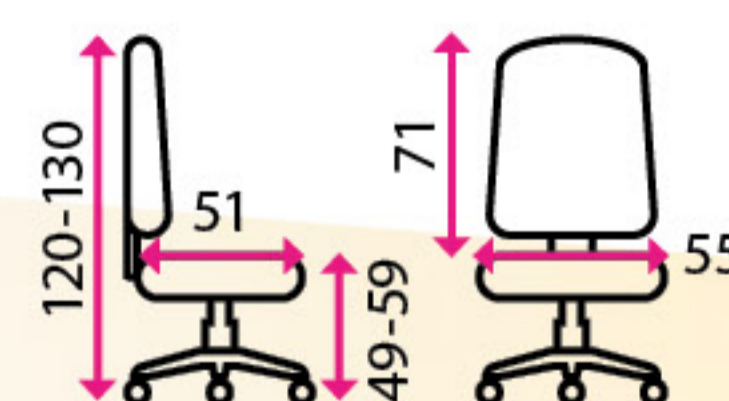

6 Kancelářské křeslo

LUXUS

SLEVA -40 %

Doporučená délka sezení:

8 hodin denně

Potahový materiál:

eko kůže

Materiál kříže:

kov

Kolečka:

na koberec

Nosnost:

110 kg

~~4 990 Kč~~

2 990 Kč

Výškově
stavitelný
sedák

Houpací
mechanika

Zvýšený
opěrák
zad