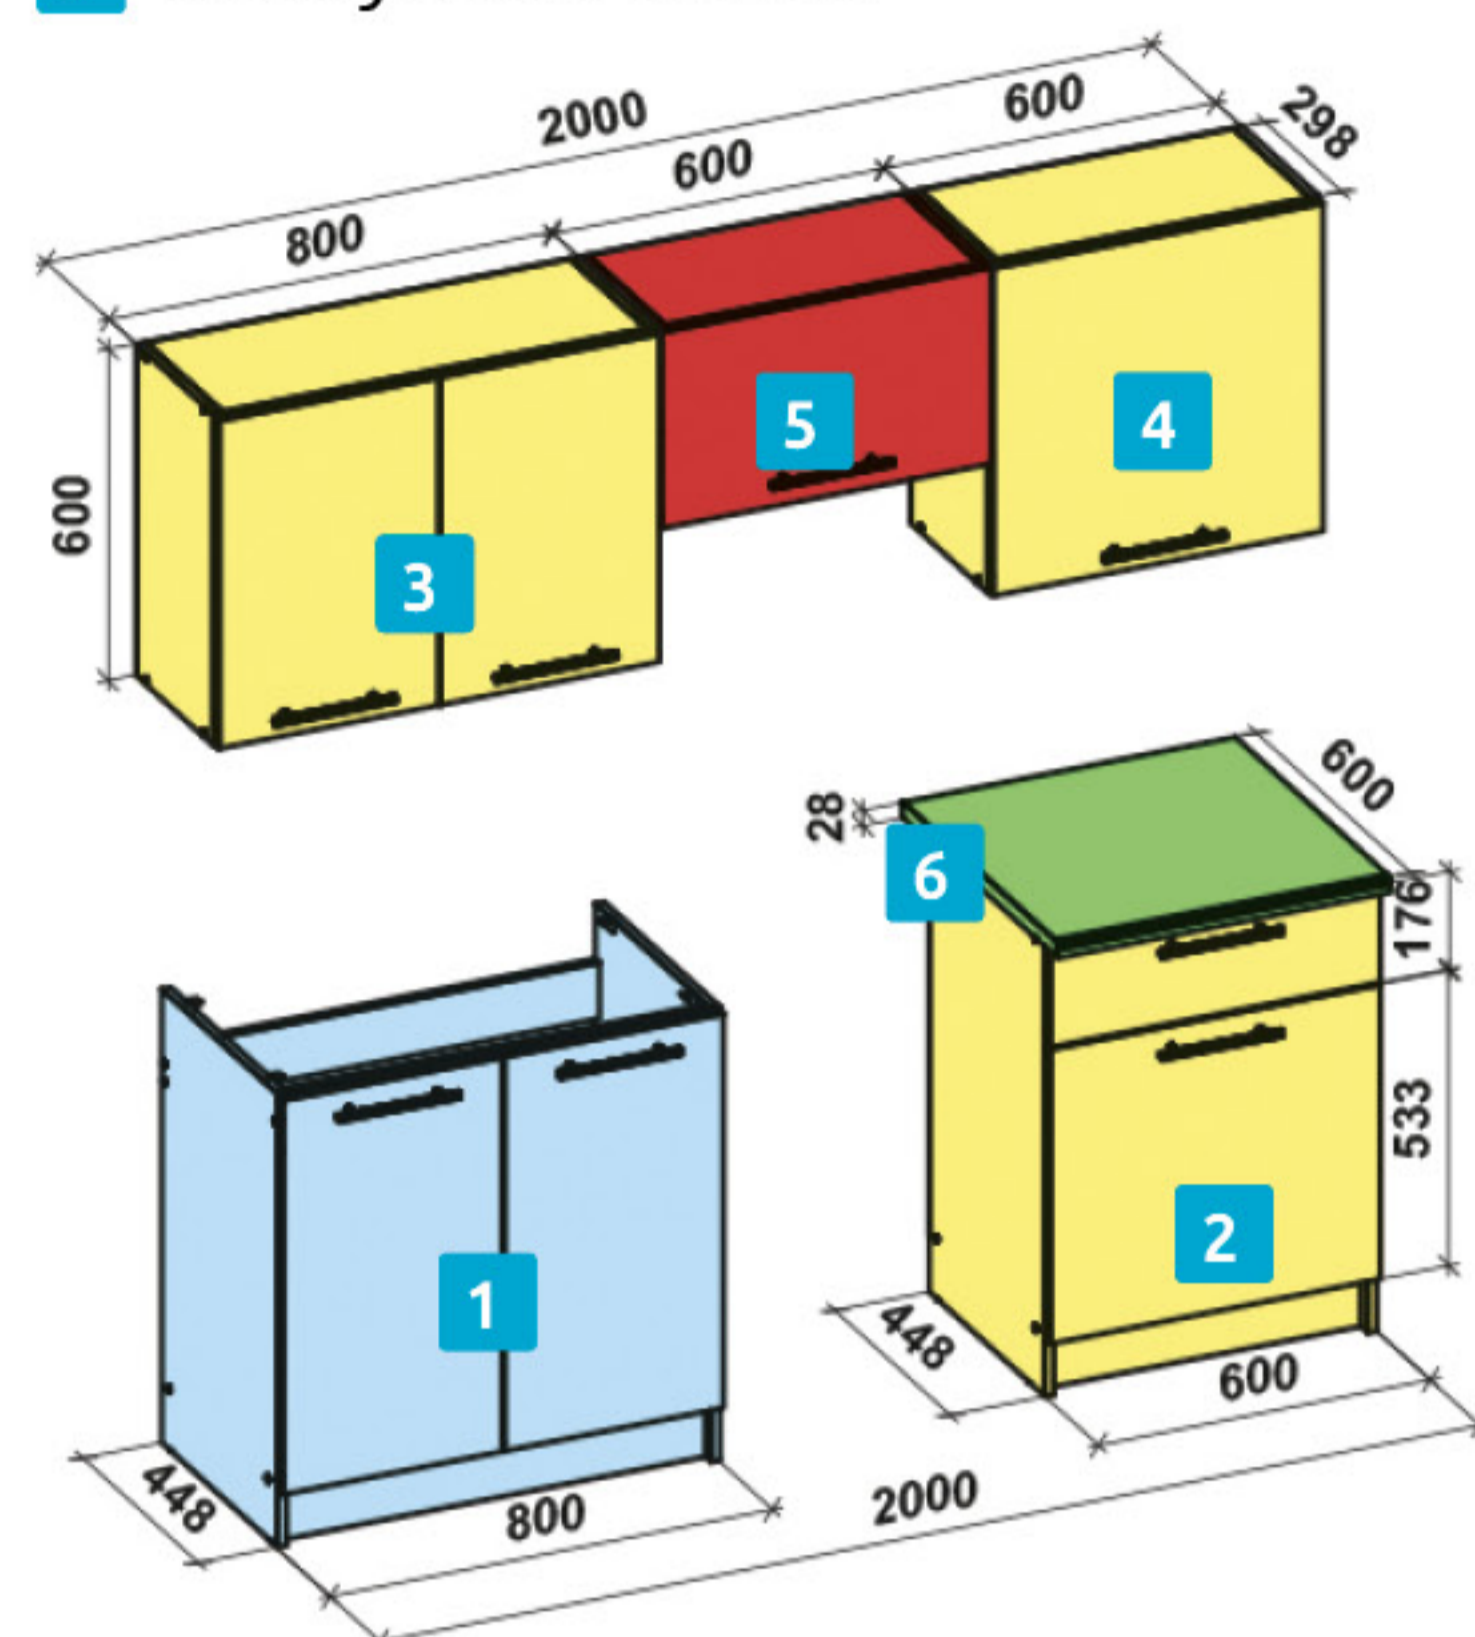

KRÉMOVÁ
DUB SONOMA

PRACOVNÍ DESKA
BÍLÁ

1 Kuchyňská linka MARIA 200

SLEVA -15 %

3 877 Kč

3 290 Kč

Kuchyňská linka zahrnuje:

- 1 spodní skříňka pod dřez
- 2 spodní skříňka se šuplíkem
- 3 široká závěsná skříňka
- 4 závěsná skříňka
- 5 závěsná skříňka nad digestoř
- 6 kuchyňská deska