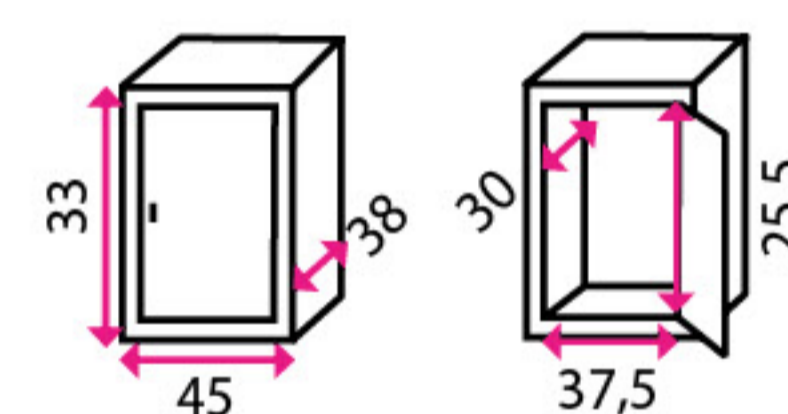

4 450 Kč

5 Nábytkový sejf CLEVER B4

Bezpečnostní třída: Z3
Typ zámku: mechanický
Váha: 38 kg
Police: 1 ks
Tloušťka oceli: 3 a 6 mm

5 550 Kč

AKCE

Parametry	1 Atlantis1	2 Saturn LE17	3 Speedy 2	4 Trendy-2	5 Clever B4
Cena (bez DPH)	1 590 Kč	1 546 Kč	3 498 Kč	4 450 Kč	5 550 Kč
Kód	20200004	20200003	20200002	20200005	20200075
Odesíláme do	2 prac. dní	2 prac. dní	2 prac. dní	2 prac. dní	2 prac. dní