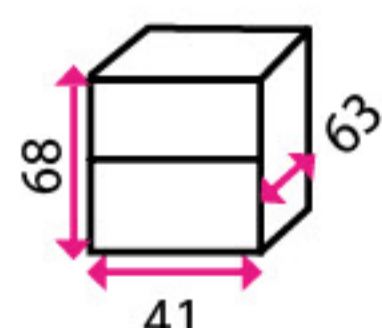

Kartotéky

Kartotéky jsou vyrobeny z ocelového plechu o síle až 1,5 mm. Jsou opatřeny bezpečnostním systémem výsuvu pouze 1 zásuvky, která je uzpůsobena pro formát A4. Výsuv každé z nich je 100 %. Nosnost 1 zásuvky je 40 kg. Kartotéky můžete uzamknout pomocí centrálního cylindrického zámku se dvěma klíči. Korpus je vždy v šedé barvě - RAL 7035. Kartotéky jsou zespod vybaveny rektifikačními nožkami pro vyrovnání nerovností podlahy.

od 4 250 Kč

1