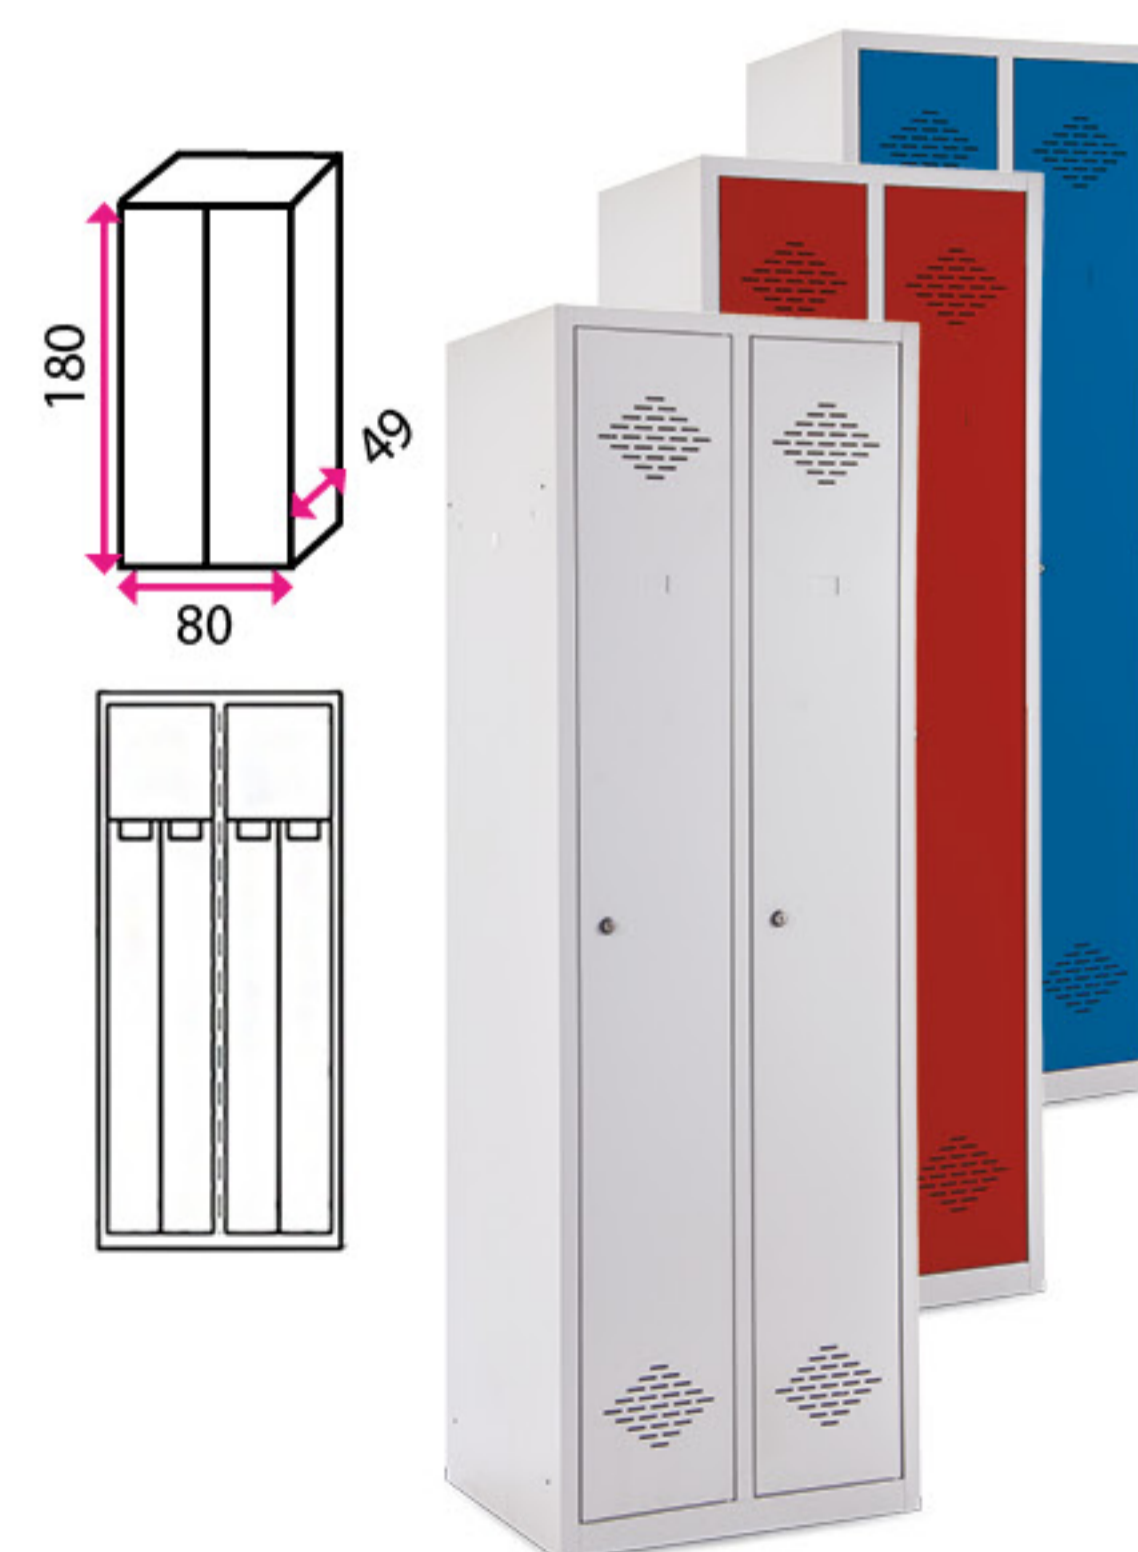

6 Profi kovová skříň svařovaná NA SOKLU 80 CM S PŘEPÁŽKOU

Počet skříňek: 2 ks

Zámek: cylindrický

Tloušťka plechu: 0,6 a 1 mm

4 289 Kč

Parametry	2 Z 80	3 4 BOXY	4 10 BOXŮ	5 sokl 80 cm	6 sokl 80 cm s přep.
Cena (bez DPH)	6 698 Kč	4 585 Kč	6 790 Kč	3 989 Kč	4 289 Kč
Barva	● Světle šedá – RAL 7035	● Světle šedá – RAL 7035	● Světle šedá – RAL 7035	● ● ●	● ● ●
Kód	10930041	10930042	10930043	30700066 30700069 30700071	30700684 30700688 30700690
Odesíláme do	2 prac. dní	2 prac. dní	2 prac. dní	2 prac. dní	2 prac. dní