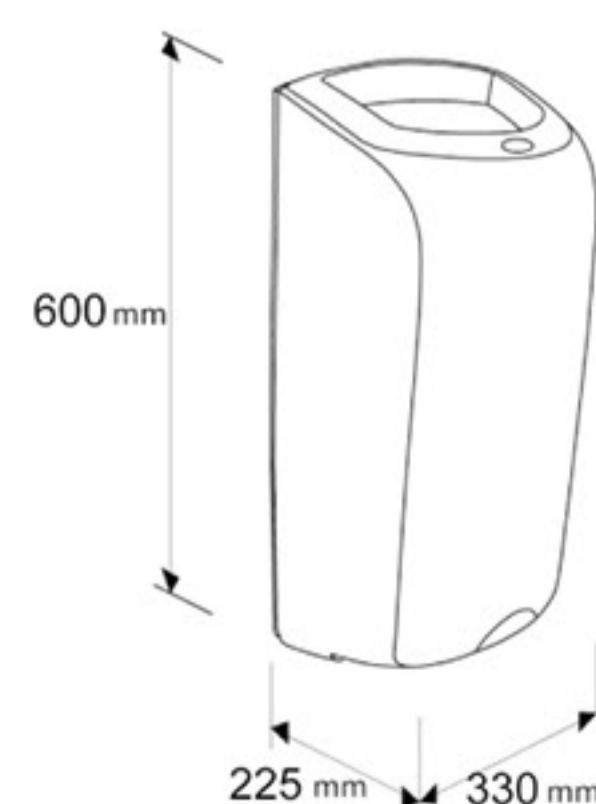

DOPORUČUJEME DOKOUPIT

Sáčky na odpadky **HDPE 8 mi 70l**

- balení v 50 kusech

Parametry	TOP 40l modrý	TOP 40l šedý	sáčky
Cena (bez DPH)	1 969 Kč	1 969 Kč	53 Kč
Kód	10390145	10390146	10390304
Odesíláme do	5 prac. dní	5 prac. dní	5 prac. dní