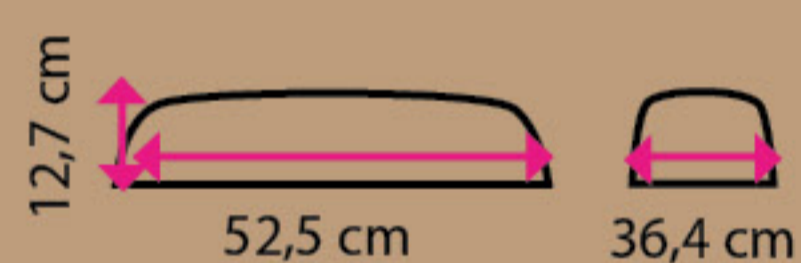

~~1 490 Kč~~

1 190 Kč

2 Laminátor Tiko Agility A3 Speed

SLEVA -22 %

Laminovací šířka: A3 (32 cm)
Nahřívací proces: 1 minuta
Maximální tloušťka fólie: 250 mic
Počet laminovacích válců: 6

- Nejrychlejší laminátor
- Připraven k použití za méně než 1 minutu
- Dokument A4 zvládne zalaminovat za pouhých 9 vteřin