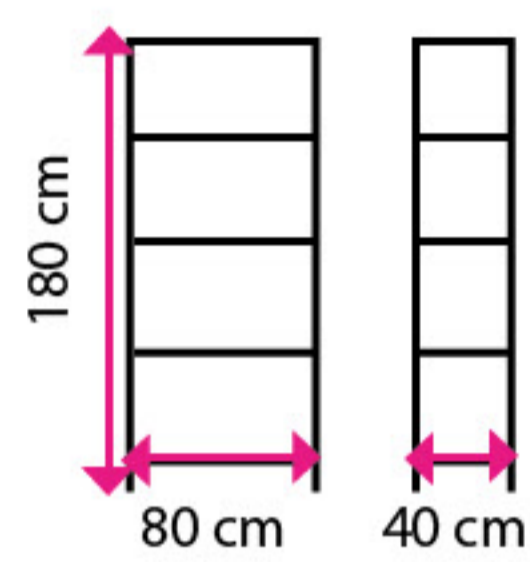

10 Kovový regál **MALLIUM**

Barva: pozink
Počet polic: 5 ks
Nosnost polic: 250 kg
Nosnost regálu: 1 250 kg

1 106 Kč