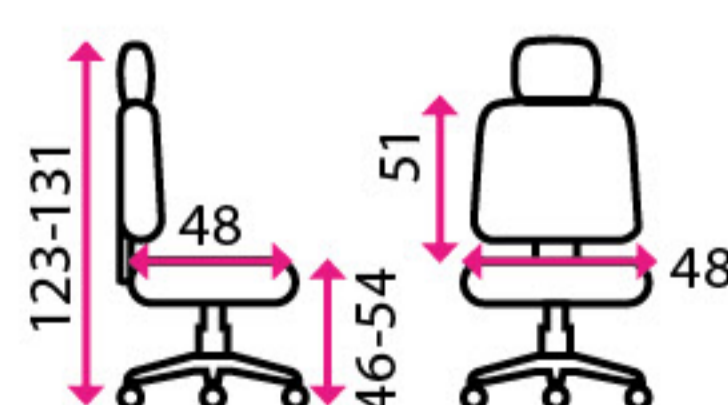

6 Kancelářská židle **ARTHUR**

Doporučená délka sezení:

8 hodin denně

Potahový materiál:

látkový potah se síťovaným opěrákem

Materiál kříže:

kov

Kolečka:

na koberec

Nosnost:

120 kg

2 890 Kč

Výškově
stavitelný
sedák

Houpací
mechanika

Nastavitelná
hlavová
opěrka

Bederní
opěrka