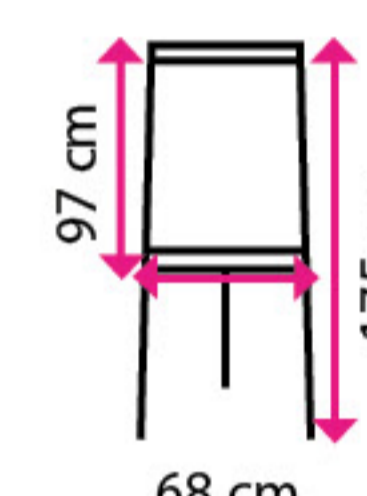

1 681 Kč

2 Flipchart Magnetoplan Young 100 x 71 cm

3 458 Kč

3 Flipchart Junior mobilní 97 x 68 cm

4 045 Kč

4 Magnety 10 ks Magnetoplan mini 20 mm

- vhodné pro flipcharty a magnetické tabule
- teflonová vrstva proti poškrábání flipcharty a tabule