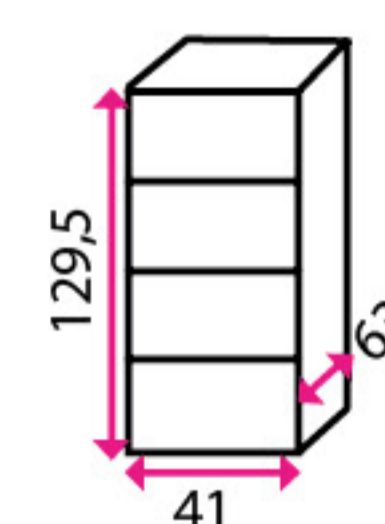

Nábytkové sejfy

Nábytkové sejfy jsou ideální pro ochranu důležitých dokumentů a drobných cenností. Některé z nich se dají pojistit až do výše 50 000 Kč. Hlavní výhodou nábytkových sejfů je to, že je můžete snadno přemístit. To se může hodit při stěhování nebo změně prostorů. Ty menší snadno skryjete v nábytku, větší mohou doplnit interiér kanceláře. Kotevní technika je již v ceně a dostanete ji ke každému sejfu. Všechny sejfy jsou navíc vybaveny protipožární drážkou, která je ochrání proti žáru.

bezpečnostní třída trezoru podle normy ČSN 916012	orientační úložná částka v hotovosti
Z1	-
Z2	do 30 000 Kč
Z3	do 50 000 Kč

Uvedené částky pro vložení do trezoru jsou orientační a liší se u každé pojišťovny.

1 Nábytkový sejf ATLANTIS1

SLEVA -34 %

Bezpečnostní třída: Z1
Typ zámku: elektronický
Váha: 7 kg
Police: **X**
Tloušťka oceli: 2 a 4 mm

2 418 Kč

1 590 Kč

2 Nábytkový sejf SATURN LE17

Bezpečnostní třída: Z1
Typ zámku: mechanický
Váha: 7 kg
Police: **X**
Tloušťka oceli: 3 a 4 mm

1 546 Kč

3 Nábytkový sejf SPEEDY 2

Bezpečnostní třída: Z1
Typ zámku: elektronický
Váha: 17 kg
Police: 1 ks
Tloušťka oceli: 2 a 4 mm

3 498 Kč

4 Nábytkový sejf TRENDY-2

Bezpečnostní třída: Z1
Typ zámku: elektronický
Váha: 16 kg
Police: 1 ks
Tloušťka oceli: 2 a 4 mm

4 450 Kč

5 Nábytkový sejf CLEVER B4

Bezpečnostní třída: Z3
Typ zámku: mechanický
Váha: 38 kg
Police: 1 ks
Tloušťka oceli: 3 a 6 mm

5 550 Kč

AKCE

Parametry	1 Atlantis1	2 Saturn LE17	3 Speedy 2	4 Trendy-2	5 Clever B4
Cena (bez DPH)	1 590 Kč	1 546 Kč	3 498 Kč	4 450 Kč	5 550 Kč
Kód	20200004	20200003	20200002	20200005	20200075
Odesíláme do	2 prac. dní	2 prac. dní	2 prac. dní	2 prac. dní	2 prac. dní

Kartotéky