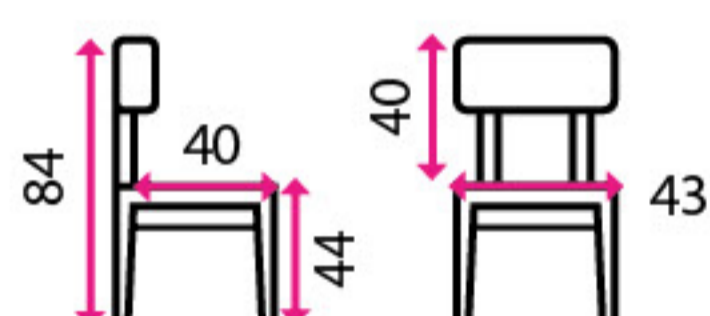

Nosnost
120 kg

stohovatelná!

👍 DOPORUČUJEME DO JÍDELNY

6 Jídelní židle CASEY

Materiál sedáku: dřevo
Materiál konstrukce: ocel, chrom

1 949 Kč

Nosnost
140 kg

stohovatelná!