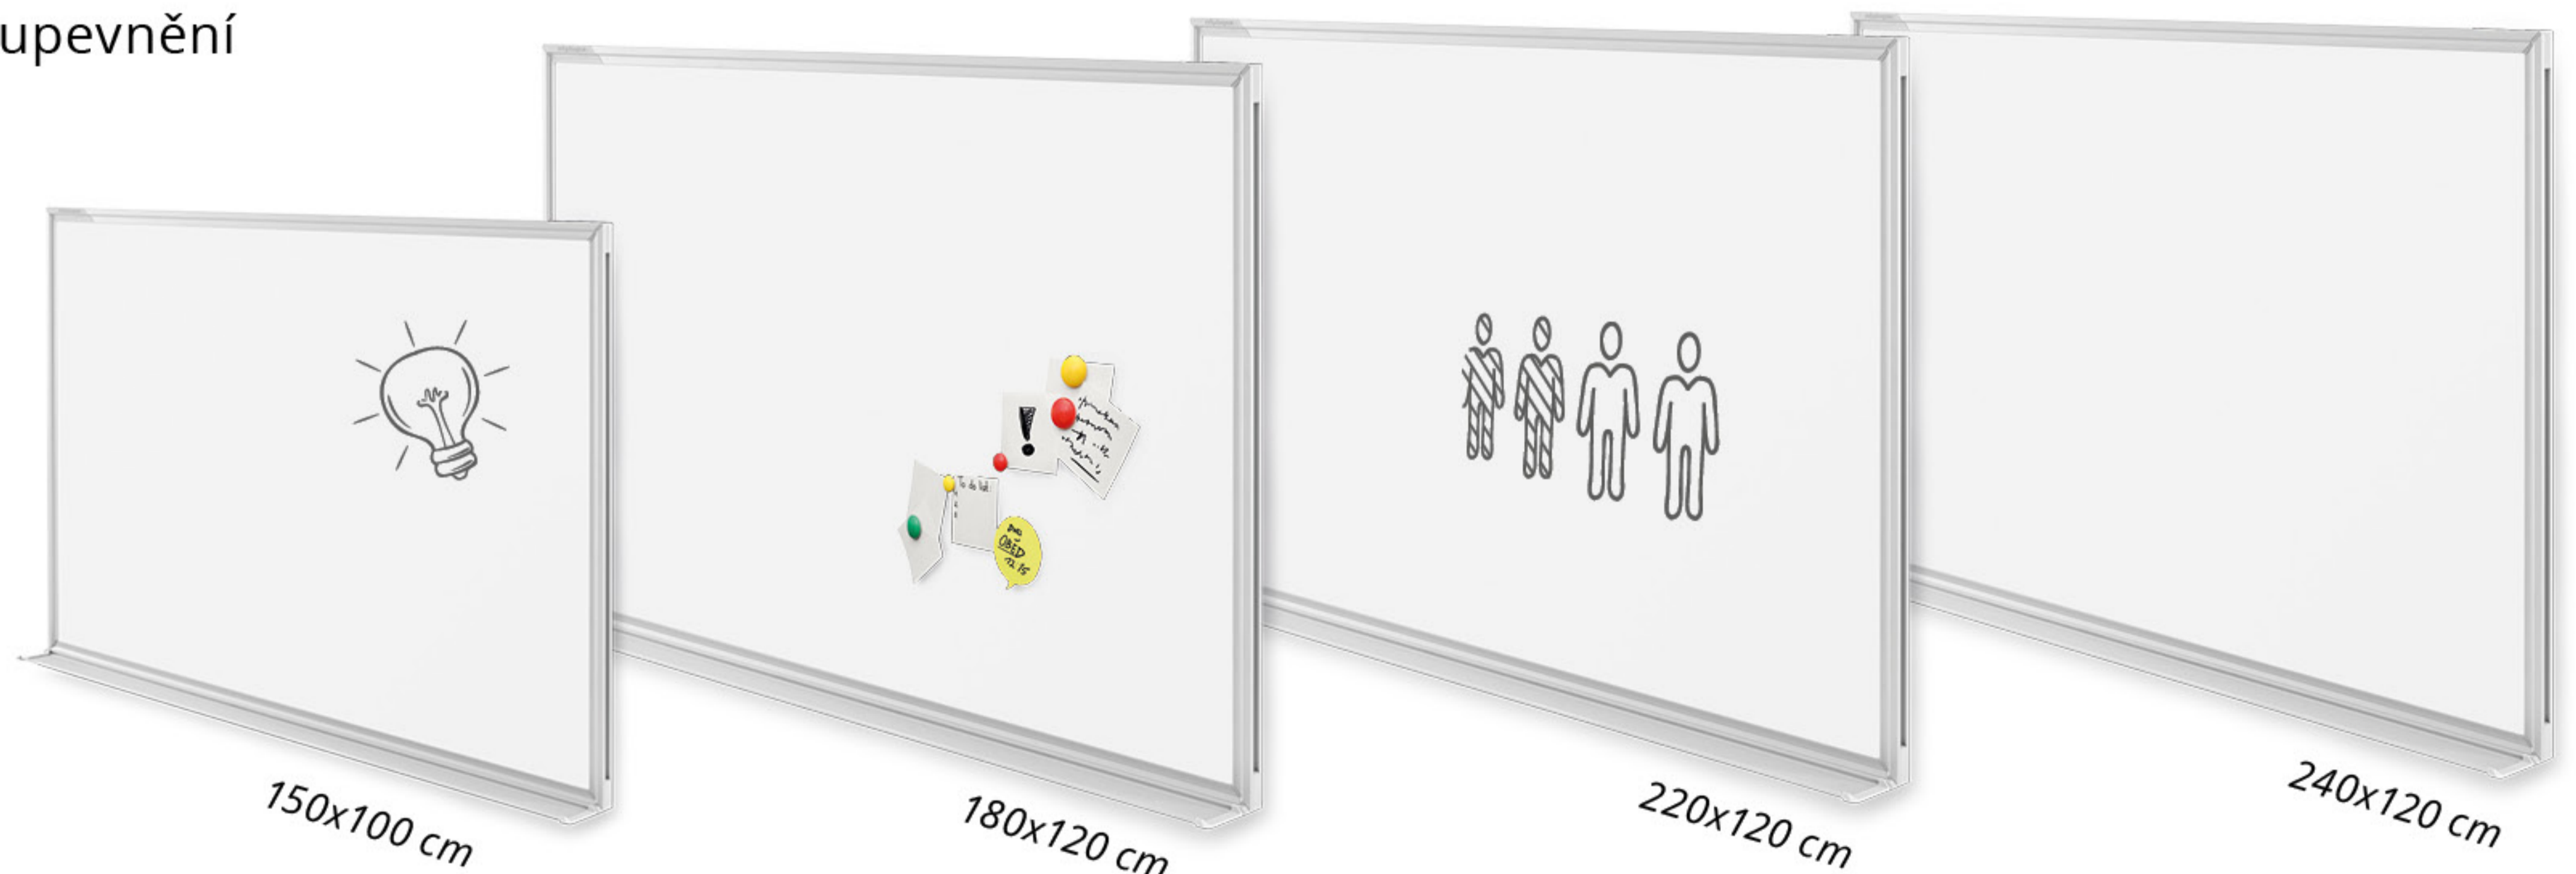

6 Magnetické popisovatelné tabule

Tabule jsou vybaveny odolným magnetickým povrchem. Stopy popisovače můžete stírat i na sucho. Součástí balení je montážní materiál pro upevnění na stěnu.

od 3 013 Kč