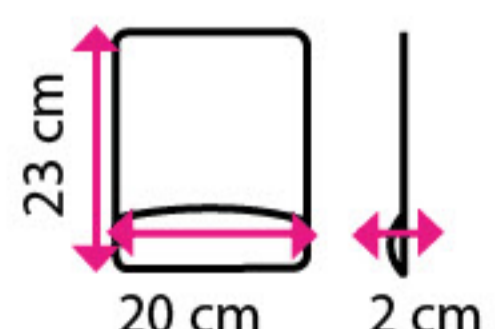

11 Podložka pěnová pod myš a zápěstí MEMORY FOAM

- Pěnová podložka pod myš a zápěstí. Udržuje tělesnou teplotu a má pozitivní vliv na krevní oběh.

399 Kč