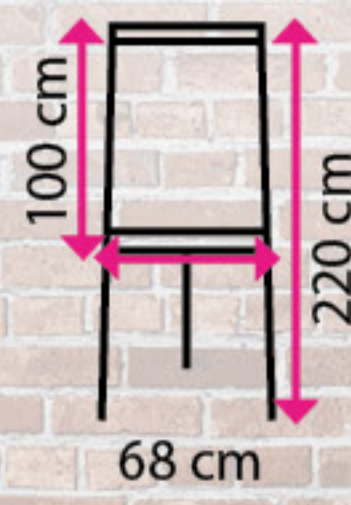

3 Flipchart SICO vario round

3 531 Kč