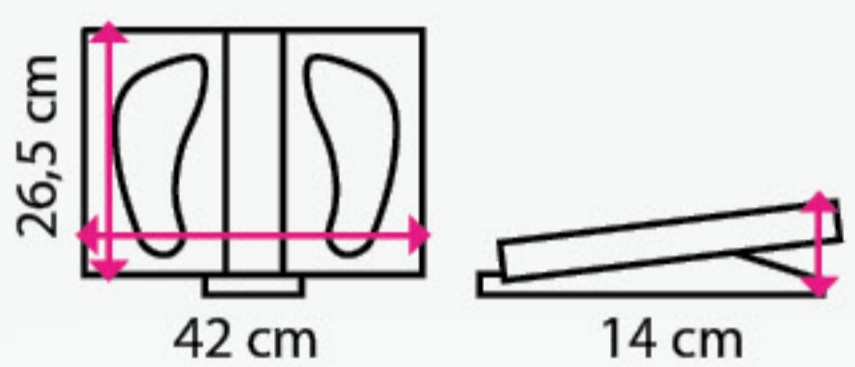

Ergonomická kancelář

O tom, že i běžná práce v kanceláři má svá úskalí, by mohl vyprávět každý 3. člověk. Protože dle výzkumů již každý 3. člověk trpí nějakým zdravotním problémem spojeným s dlouhodobou prací v kanceláři. Je to i váš případ? Nebo případ vašich zaměstnanců? Díky chytrým ergonomickým pomůckám můžete velké problémy řešit i drobnými opatřeními. Chytré pomůcky nejen do kanceláře rozhodně ocení každý, kdo se s nějakým z níže zmíněných problémů potýká, ale jsou výborné i jako prevence nebo pro větší pohodlí při práci.

Bolesti zad

Dlouhé sezení na neergonomické židli bez potřebné opory způsobuje špatnou cirkulaci krve a s ní spojenou celkovou únavu. Nepohodlí, které řada z nás dokáže přejít, se časem může změnit v nepříjemné bolesti zad, které tak snadno přehlížet nejde.

1 Opěrka na nohy s vyhříváním a chlazením PROFESSIONAL SERIES

SLEVA -21 %

~~1 499 Kč~~

1 190 Kč

Pokud vám v zimě mrznou chodidla a v létě je vám naopak příliš teplo, pak je tahle opěrka nohou ideálním řešením. Nabízí vyhřívání i chlazení. Je vybavena masážními výstupky a několika nastaveními výšky i úhlu.

chladí

hřeje

2 Nožní opěrka ERGONOMICKÁ

- ergonomická konstrukce má vliv na uvolnění napětí v chodidlech a pozitivně ovlivňuje krevní oběh
- výstupky na povrchu uzpůsobeny pro masáž chodidla

590 Kč

Plynulý sklon opěrky s možností nastavení výšky

3 Nožní opěrka OSVĚŽUJÍCÍ

SLEVA -24 %

~~749 Kč~~

649 Kč

Nastavení úhlu sklonu a výšky opěrky

- ventilační otvory umožňující cirkulaci vzduchu kolem chodidel
- posuvná opěrka s plynulým nastavením úhlu sklonu

4 Zádová opěrka STANDARD

- ergonomicky navržená podpora redukuje napětí zad a usnadňuje zachování správného držení těla

725 Kč

VÝPRODEJ
posledních
5 kusů

5 Zádová opěrka PROFESSIONAL