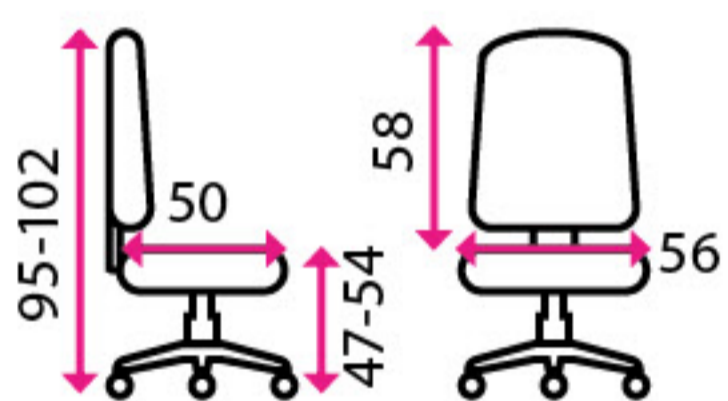

Nosnost:

120 kg

12 000 Kč

4 Zdravotní židle TECHNO FLEX XL

Doporučená délka sezení:

8 hodine denně a více

Potahový materiál:

látkový sedák se síť. opěrákem

Materiál kříže:

kov

Nosnost:

120 kg

12 744 Kč