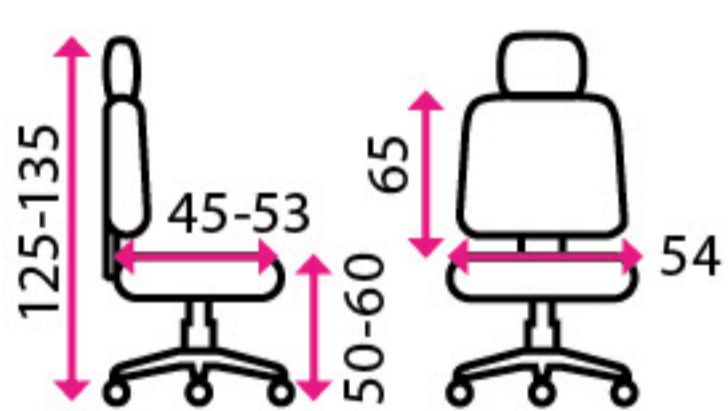

Výškově
stavitelný
sedák

Synchronní
mechanika

Výškově
stavitelné
područky

Sedák a opěrka
z paměťové
pěny

Nastavitelná
hlavová
opěrka

Hlubkový
posun
sedáku

5 Kancelářská židle **DAFNE**

Doporučená délka sezení:

vhodná pro nepřetržité provozy

Potahový materiál:

látkový potah

Materiál kříže:

kov

Kolečka:

univerzální

Nosnost:

160 kg

i

Vhodná i pro
nonstop
provozy