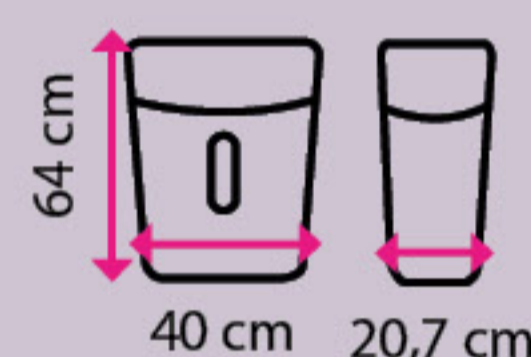

6 Konferenční stůl AIDA

★ NOVINKA

Materiál desky:

dřevo

Materiál konstrukce:

dřevo

876 Kč