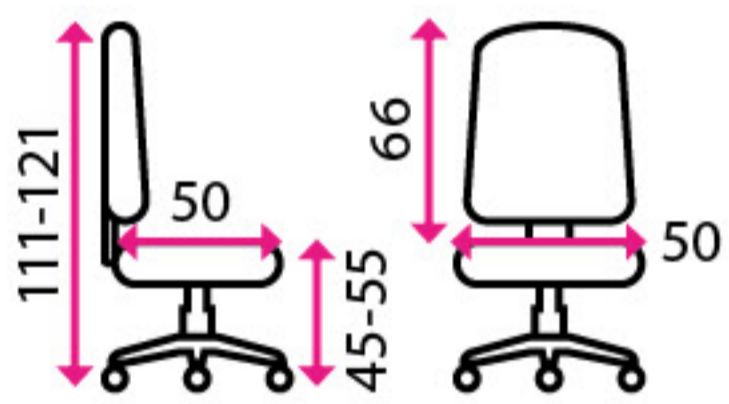

3 190 Kč

6 Kancelářské křeslo RANGER

Doporučená délka sezení:

8 hodin denně

Potahový materiál:

látkový potah

Materiál kříže:

plast

Kolečka:

univerzální

Nosnost:

100 kg