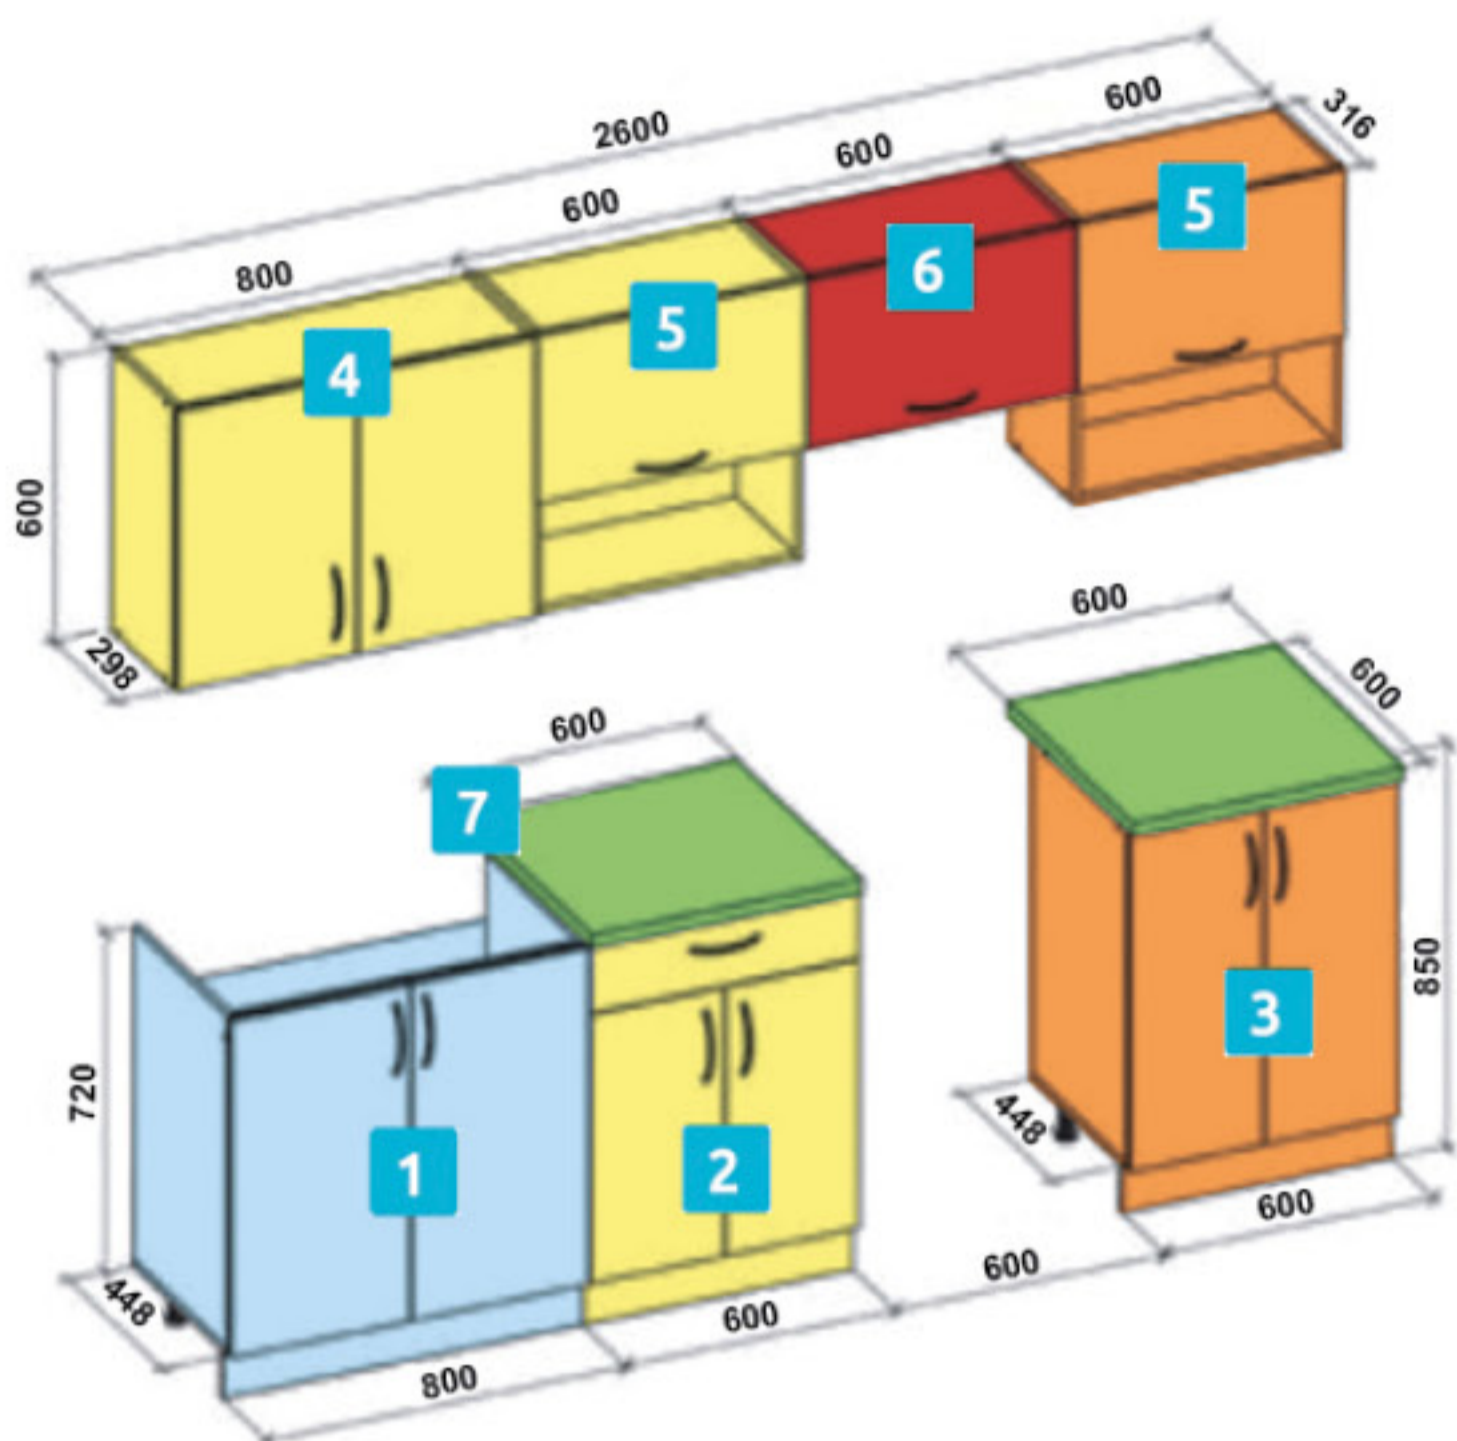

1 Kuchyňská linka VIOLA 260

6 169 Kč

Kuchyňská linka zahrnuje:

1. 1 spodní skříňka pod dřez
2. 2 spodní skříňka s dvířky a zásuvkou
3. 3 spodní skříňka s dvířky
4. 4 široká závěsná skříňka
5. 5 2x závěsná skříňka s policí
6. 6 závěsná skříňka nad digestoř
7. 7 kuchyňská deska

KRÉMOVÁ
DUB SONOMA

PRACOVNÍ DESKA
BÍLÁ

👍 DOPORUČUJEME DOKOUPIT

2 Digestoř CATA EMPIRE PD 60

Sací výkon: 166 m³/h
Rychlosti odsávání: 3
Šířka: 60 cm
Osvětlení: žárovka 28 W
Hlučnost: max. 61 dB