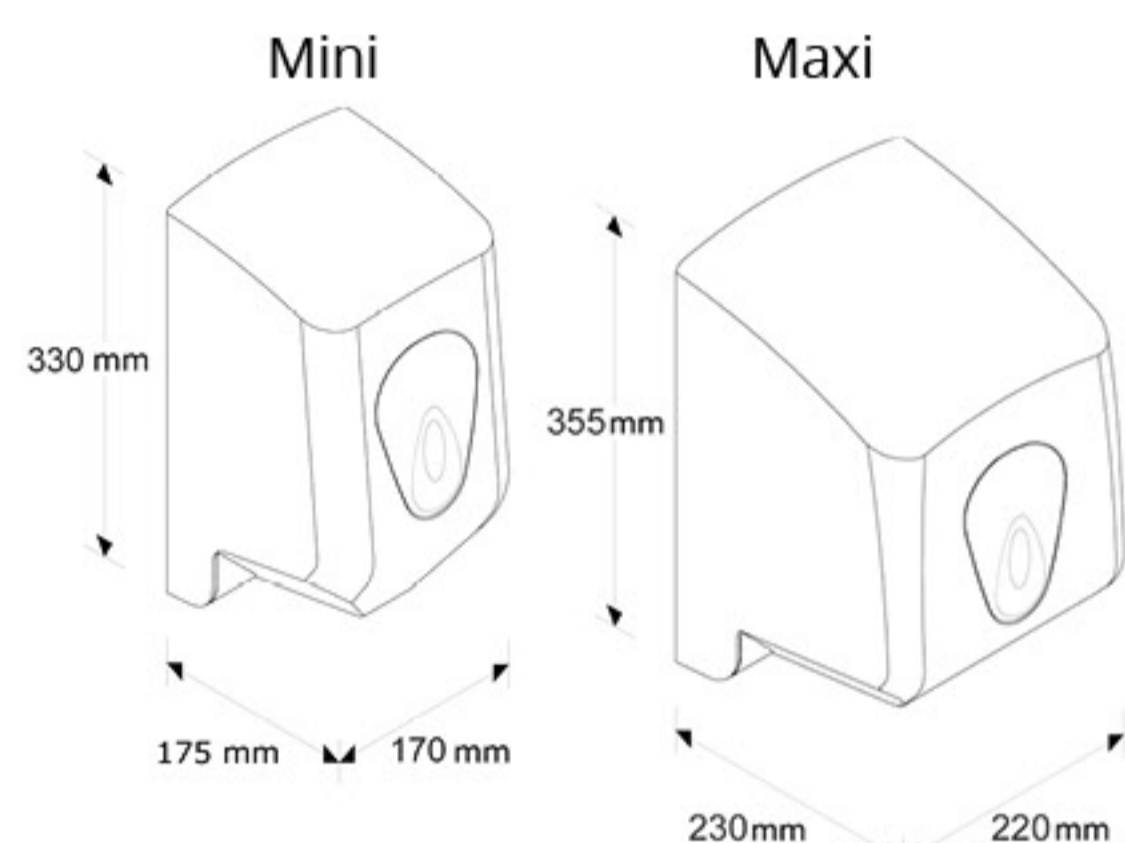

Papírové ručníky v rolích
MINI zelené

- 12 rolí v balení
- vymačkávané jednovrstvé ručníky z recyklovaného papíru

Papírové ručníky v rolích
MAXI zelené

- 6 rolí v balení
- vymačkávané jednovrstvé ručníky z recyklovaného papíru

Papírové ručníky v rolích
MINI bílé

- 12 rolí v balení
- vymačkávané jednovrstvé ručníky z recyklovaného papíru

Papírové ručníky v rolích
MAXI bílé

- 6 rolí v balení
- vymačkávané jednovrstvé ručníky z recyklovaného papíru

Parametry	MERIDA TOP MINI	MERIDA TOP MAXI	MINI zelené	MAXI zelené	MINI bílé	MAXI bílé
Cena (bez DPH)	584 Kč	638 Kč	354 Kč	354 Kč	575 Kč	738 Kč
Kód	10390049	10390046	10390231	10390230	10390229	10390228
Odesíláme do	5 prac. dní	2 prac. dní	5 prac. dní	2 prac. dní	5 prac. dní	5 prac. dní

Zásobník hygienických sáčků **MERIDA TOP**

276 Kč