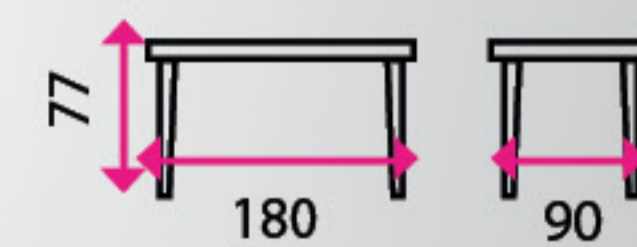

VÝPRODEJ!
Posledních
13 kusů

4 Jídelní stůl **ROLLAN**

SLEVA -69 %

Tvar desky: obdélník
Materiál desky: sklo
Materiál podnože: dřevo
Rozkládací stůl: X

~~12 990 Kč~~

3 990 Kč

5 Jídelní set **MALCOLM 4+1**

~~3 836 Kč~~