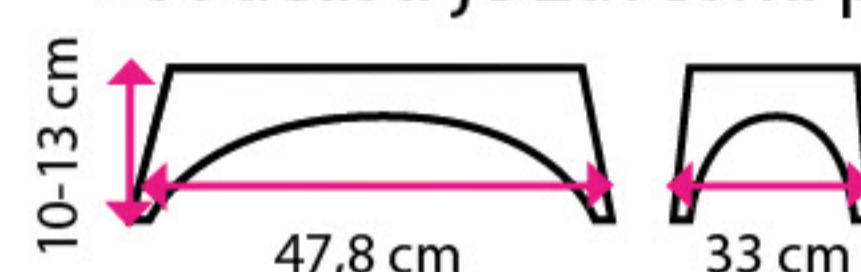

990 Kč

- pro monitory LCD/TFT do rozměru 21" a o maximální váze do 10 kg
- možnost regulace výšky - 3 pozice 100, 115 a 130 mm
- součástí je závěsná police

8 Stojan pod monitor I-SPIRE

- zvedá obrazovku na úroveň očí, čímž zmírňuje svalové napětí ramen a krku