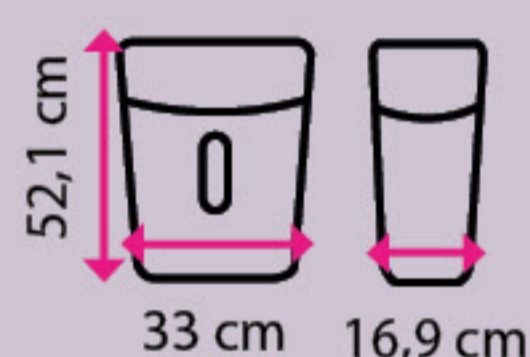

místnosti: 18 - 28 m²

Počet rychlostí: 4

Filtry:

uhlíkový a HEPA

Hlučnost:

40 dB/50 dB/60 dB/70dB

6 215 Kč

5 Čistička vzduchu AeraMax DX 95