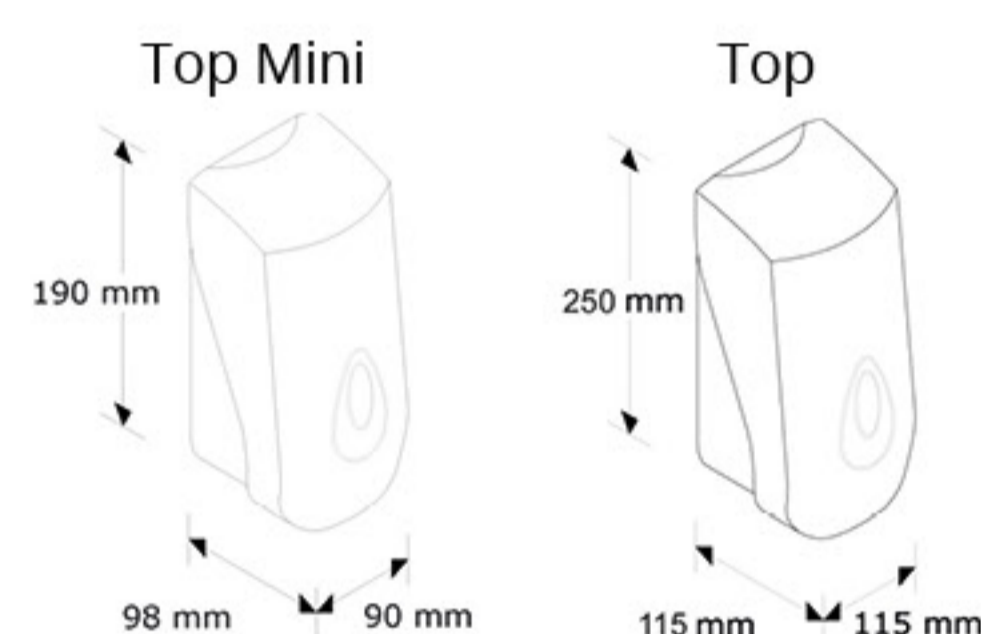

Dávkovač tekutého mýdla MERIDA TOP MINI MERIDA TOP na dolévání

• vhodný pro mýdla doplňovaná z kanystřů

od 604 Kč