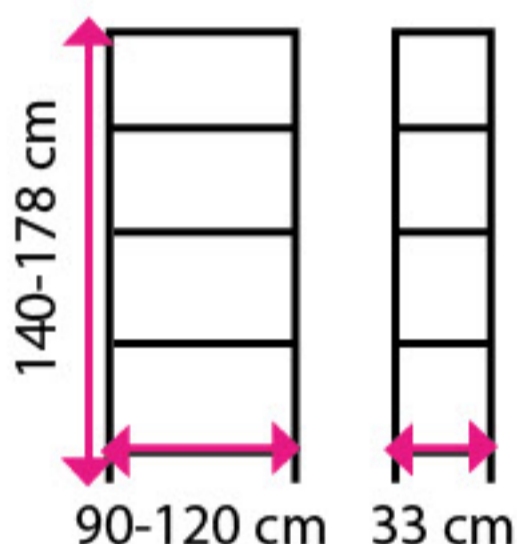

11 Kovový regál **STONNO I, STONNO II**

SLEVA -10 %

Barva: šedá/bílá
Počet polic: 4 ks, 5 ks
Nosnost polic: 15 kg
Nosnost regálu: 60 kg, 75 kg

od 2 229 Kč

od 1 999 Kč

12 Ochrana rohu rovná

Ochrana rohu je výbornou volbou nejen pro samotnou ochranu proti poškození, ale i jako výstraha v provozech. Je vyrobena z recyklovaného kaučuku a absorbuje nárazy až do výšky 80 cm.

364 Kč