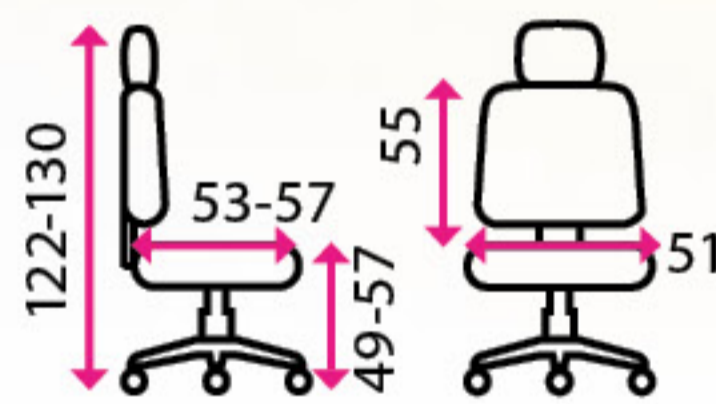

~~8 106 Kč~~

6 890 Kč