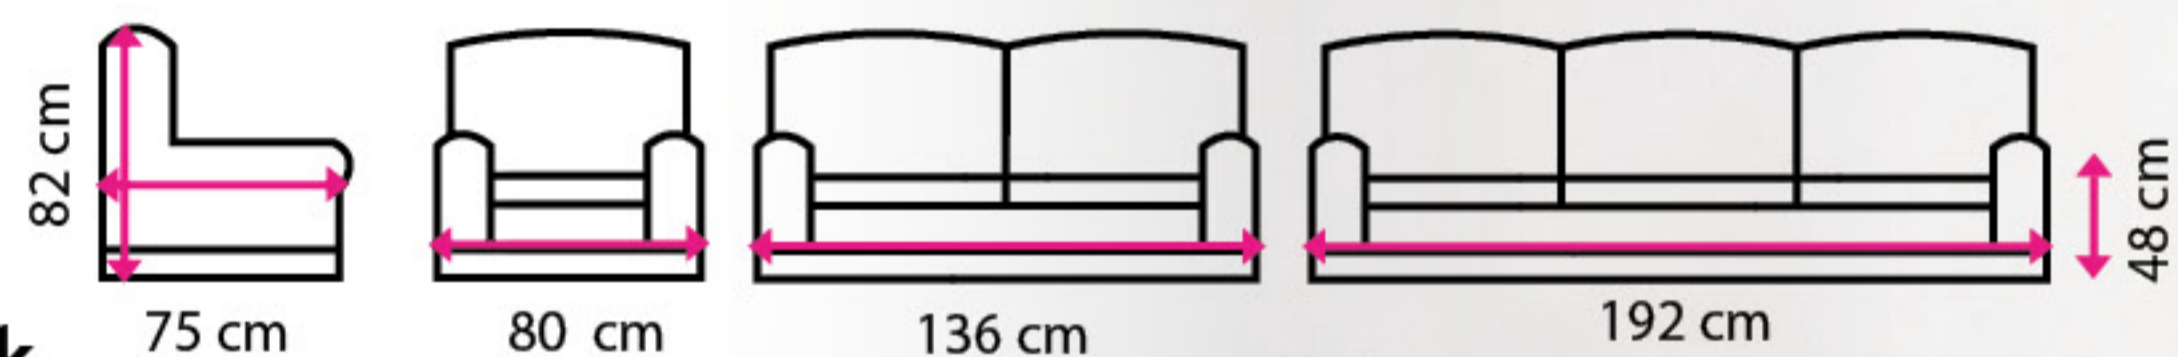

6 Sedací souprava **BRUSEL**

Potahový materiál:
eko kůže

Nosnost
130 kg / 1 sedák

křeslo

6 290 Kč