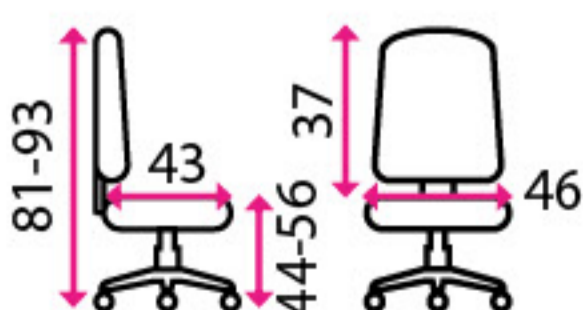

6 Pracovní židle PIERA

Materiál: PUR pěna
Kolečka: pro koberec
Opěrka nohou: ✗
Nosnost: 120 kg

2 490 Kč