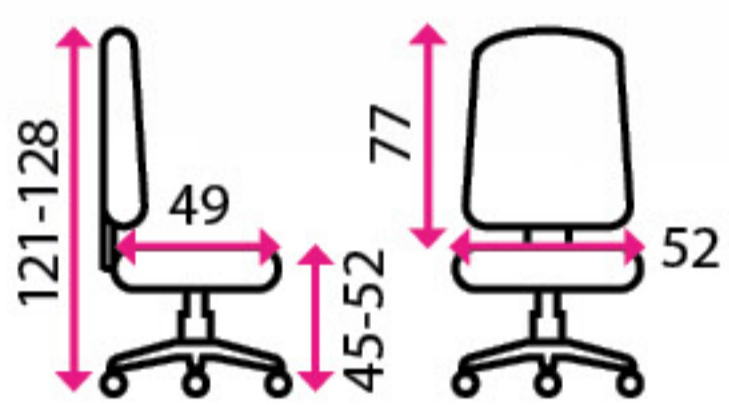

Manažerské židle a křesla

Vyzdvihněte své vůdčí schopnosti v některém z vybraných modelů. Ať už se rozhodnete pro židli či křeslo, zvolený model skvěle doplní interiér kanceláře a nabídne vám potřebný komfort při práci. Doporučujeme manažerské křeslo **Huge** s vysokou nosností nebo také křeslo **Orbit**, které si nyní můžete pořídit v akci **1+1 ZDARMA**.

? Nevíte, který model vybrat? Podrobné srovnání a průvodce výběrem najdete na str. 18.

nábytek **TopOffice** najdete na str. 14

1 Kancelářské křeslo **HUGE**

SLEVA -15 %

Doporučená délka sezení:

8 hodin denně a více

Potahový materiál:

eko kůže

Područky:

pevné z kovu

Materiál kříže:

kov

Kolečka:

univerzální

Nosnost:

140 kg

~~5 899 Kč~~

4 990 Kč

Výškově
stavitelný
sedák

Synchronní
mechanika

Zvýšený
opěrák
zad

”

Klasika, která nezklame. Sice je křeslo potaženo eko kůží, ale zato v opravdu pěkném zpracování. Oproti pravé kůži bych nepoznal rozdíl. Když připočítám vysokou nosnost a synchronní mechaniku je to opravdu dobrá koupě.

Michal, Úvaly

★★★★★

2 Kancelářské křeslo **ROMFORD**

SLEVA -16 %

Doporučená délka sezení:

8 hodin denně

Potahový materiál:

pravá kůže

Područky:

pevné ze dřeva

Materiál kříže:

dřevo

Kolečka:

univerzální

Nosnost:

120 kg

~~13 149 Kč~~

10 999 Kč

**PRAVÁ
KŮŽE**

Výškově
stavitelný
sedák

Houpačí
mechanika

Zvýšený
opěrák
zad