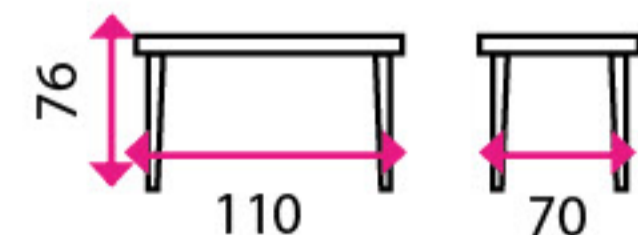

835 Kč

6 Jídelní set NATAN 4+1

3 228 Kč

za jídelní stůl a 4 židle

Jídelní stůl NATAN

Tvar desky: obdélník
Materiál: dřevo / hliník
Rozkládací stůl: ✗
Počet míst k sezení: 4-6

Jídelní židle NATAN

Materiál: dřevo, hliník
Nosnost: 100 kg