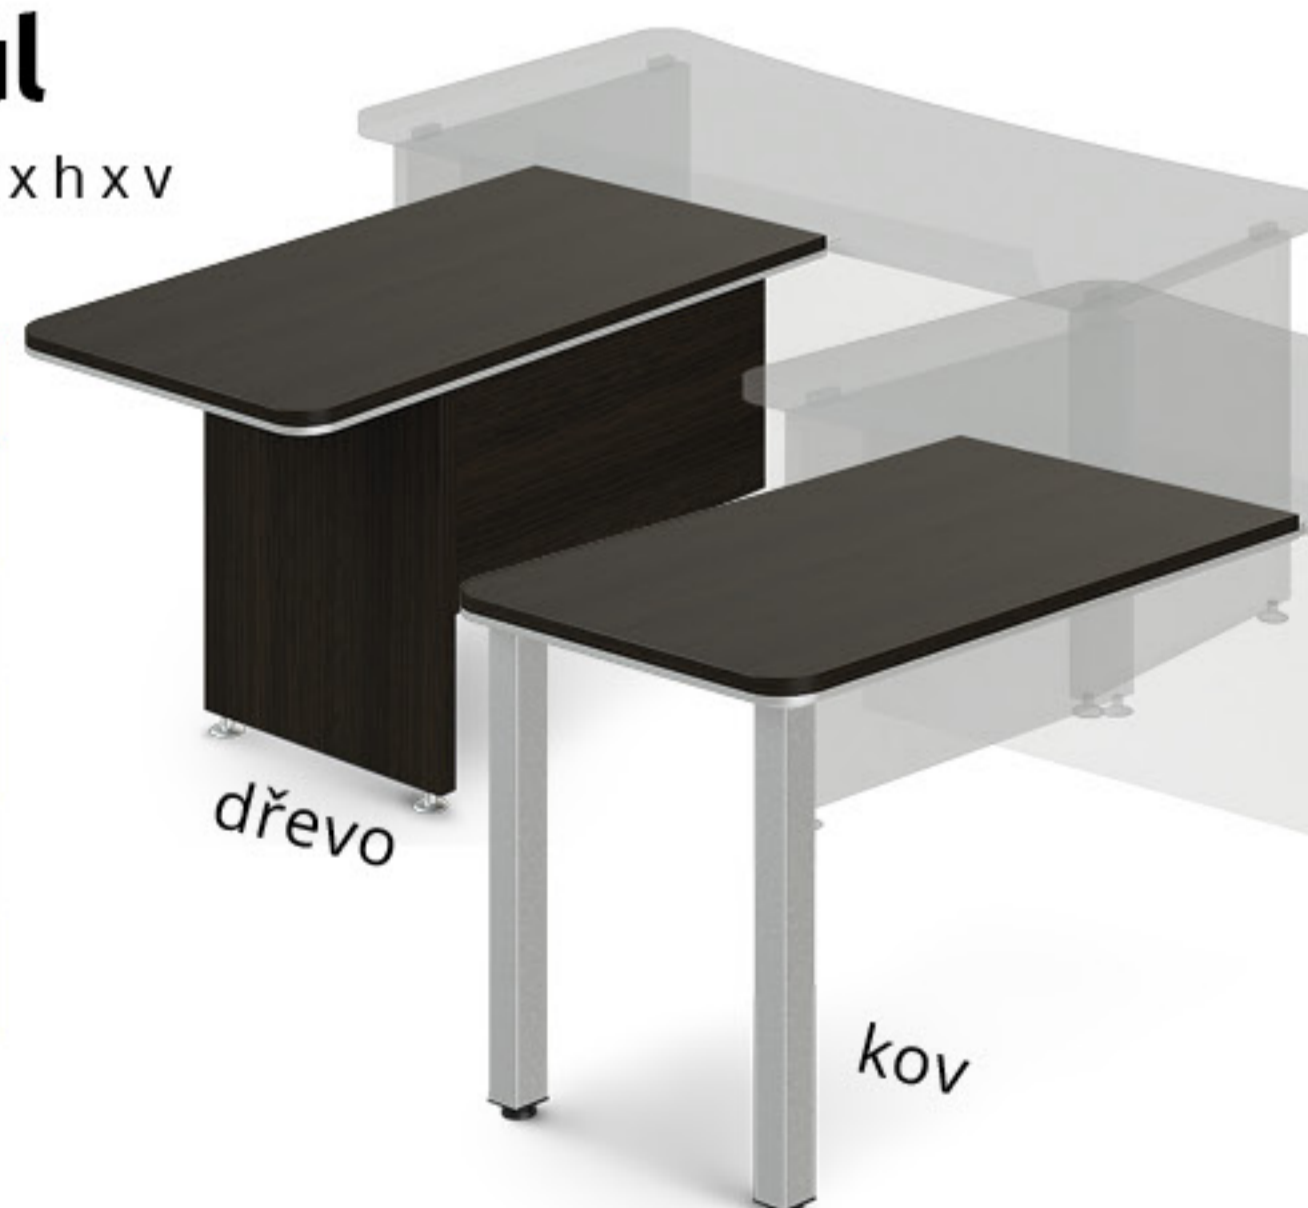

Jednací prvky

(80-160 x 70 x 76,2 cm) d x h x v

	80/kov	110/kov	130/kov	110/dřevo	130/dřevo	160/dřevo
Cena (bez DPH)	3 484 Kč	3 843 Kč	4 176 Kč	3 092 Kč	3 477 Kč	3 960 Kč
Akát světlý	10500071	10500074	10500077	10500062	10500065	10500068
Driftwood	10500923	10500925	10500924	10500930	10500929	10500928
Višeň	10501461	10501459	10501460	10501454	10501455	10501456
Merano	10500070	10500073	10500076	10500061	10500064	10500067
Wenge	10500069	10500072	10500075	10500060	10500063	10500066