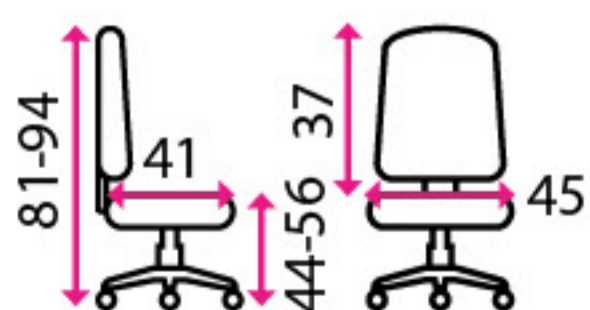

5 Pracovní židle EKO

Materiál: dřevo
Kolečka: pro koberec
Opěrka nohou: ✗
Nosnost: 100 kg

1 647 Kč