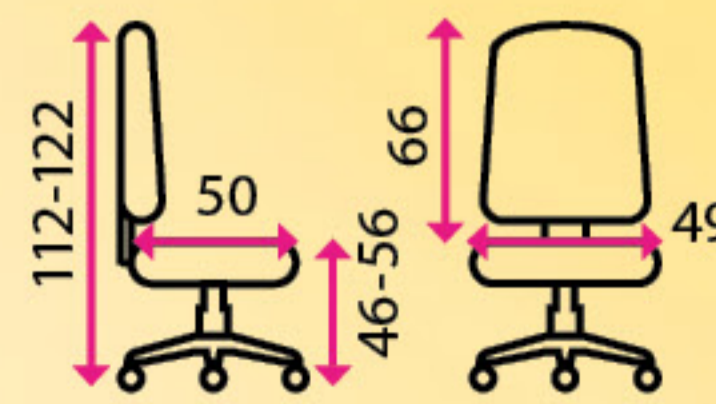

1 AKCE
SPEED

2 AKCE
CHOPIN

3 AKCE
SANTOS

4 AKCE
TONY

5 AKCE
CARDINAL

6 AKCE
ANGELO

Parametry	1 SPEED				2 CHOPIN			3 SANTOS			4 TONY				5 CARDINAL		6 ANGELO
Cena (bez DPH)	1 490 Kč				1 490 Kč			1 490 Kč			1 490 Kč				1 490 Kč		1 490 Kč
Barva	modrá	červená	černá	šedá	černá	modrá	červená	černá	modrá	šedá	černá	červená	modrá	šedá	černá	modrá	hnědá
Kód	40100064	40100065	40100066	40100076	40200010	40200011	40200012	40100058	40100060	40100059	30100458	30100459	30100461	30100462	40200003	40200008	40100012
Odesíláme do	2 prac. dní				2 prac. dní			2 prac. dní			2 prac. dní				2 prac. dní		2 prac. dní