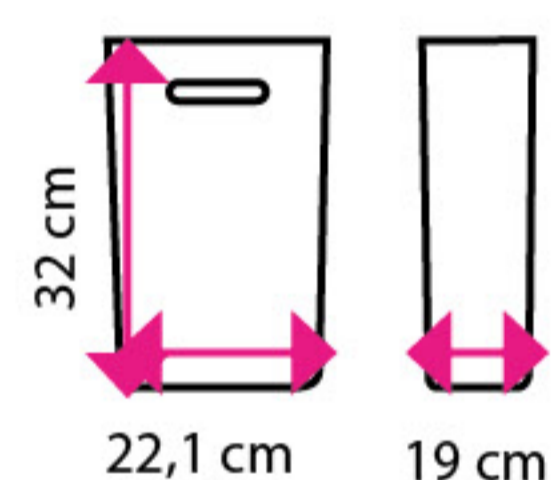

3 Vysoušeč rukou JET DRYER BOOSTER

Ověřená konstrukce, atypický design a mimořádně rychlý start.
Typ: horkovzdušný
Délka osoušení: 15-20 s
Hlučnost: 75 dB