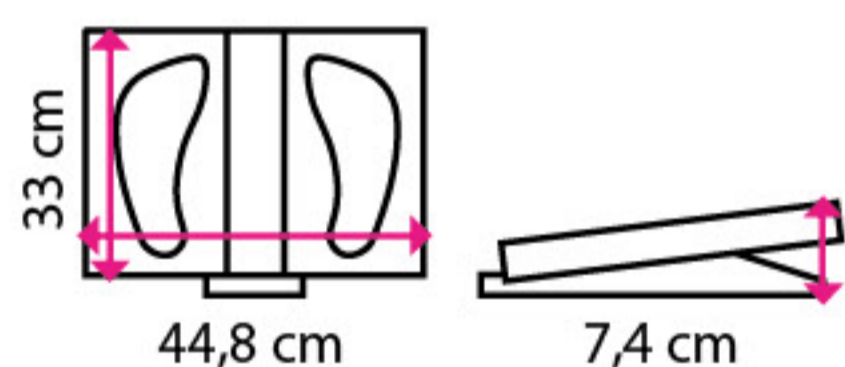

chladí

hřeje

2 Nožní opěrka ERGONOMICKÁ

- ergonomická konstrukce má vliv na uvolnění napětí v chodidlech a pozitivně ovlivňuje krevní oběh
- výstupky na povrchu uzpůsobeny pro masáž chodidla

590 Kč

Plynulý sklon opěrky s možností nastavení výšky