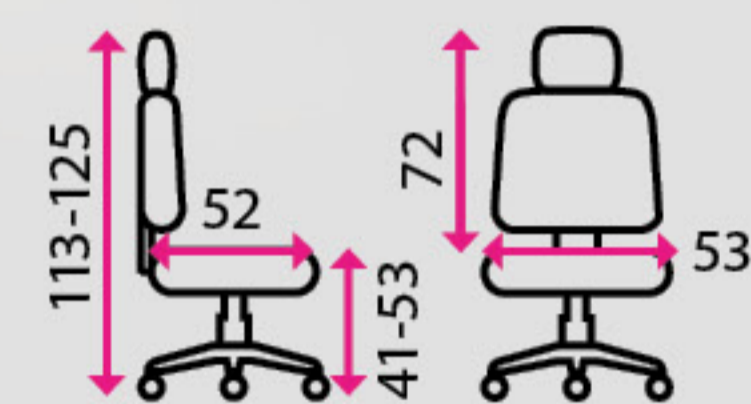

120 kg

6 159 Kč

9 Jídelní stůl HORIZON

★ NOVINKA

SLEVA -11 %

Tvar desky: obdélník

Materiál: kov, keramika

Rozkládací stůl: ✓