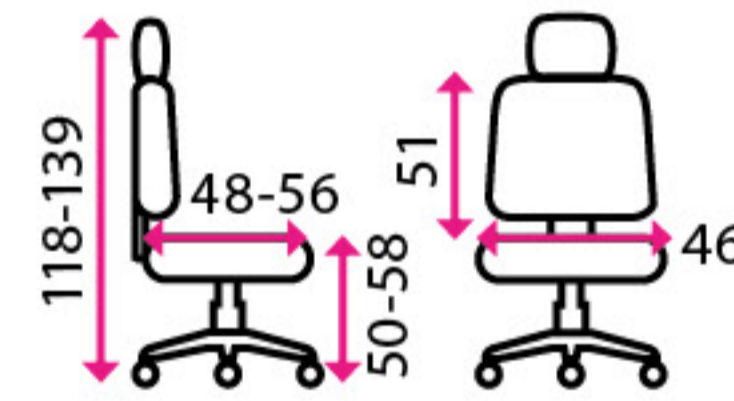

10 Zdravotní židle

VITALIS BALANCE XL

Doporučená délka sezení:

celodenní

Potahový materiál:

pravá perforovaná kůže

Materiál kříže:

kov