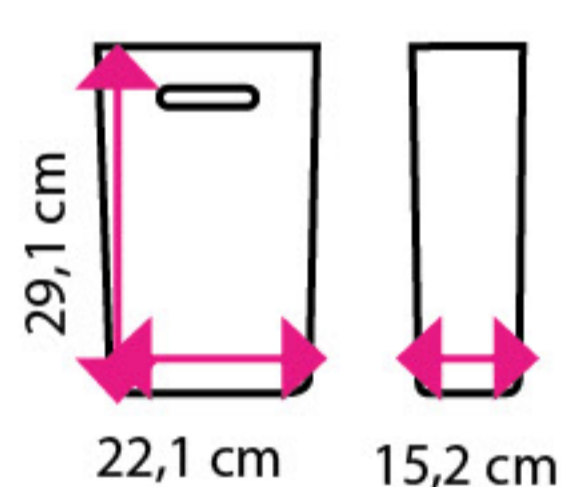

Vysoušeče rukou

Nahradte drahé papírové utěrky za úsporný vysoušeč rukou a ušetřete až 62 000 Kč již první rok.

Klasické papírové utěrky se možná tváří levně, ale v konečném součtu rozhodně nepatří mezi nejlevnější způsoby osoušení rukou. Klasické látkové ručníky jsou zase nehygienické a pro mnohé z nás nepříjemné. Pomalé fukary pak jen spotřebovávají velké množství energie a zbytečně na toaletách lidi zdržují. Vyzkoušejte některý z revolučních vysoušečů Jet Dryer a vyřešte všechny tyto problémy jedním jediným strojem.

Vysoušeče Jet Dryer proti papírovým utěrkám?

použití	Měsíční náklady		Úspora s vysoušečem	
	náklady na utěrky	náklady na vysoušeč	měsíčně	ročně
100 denně	720 Kč	75 Kč	ušetříte 645 Kč	ušetříte 7 740 Kč
200 denně	1 440 Kč	150 Kč	ušetříte 1 290 Kč	ušetříte 15 480 Kč
400 denně	2 880 Kč	300 Kč	ušetříte 2 580 Kč	ušetříte 30 960 Kč
800 denně	5 760 Kč	600 Kč	ušetříte 5 160 Kč	ušetříte 61 920 Kč

Pro kalkulaci byla použita nejnižší prodejní cena nejčastěji používaných papírových ručníků. Na utření rukou je průměrně potřeba tři ručníků.

Pro výpočet ceny elektřiny kalkulujeme s cenou 4,50 Kč/kWh. Vysoušeč spotřebuje 2 kW/h.

1 Vysoušeč rukou JET DRYER STORM

Ověřená konstrukce, atypický design a mimořádně rychlý start.
Typ: horkovzdušný
Délka osoušení: 15-20 s
Hlučnost: 78 dB