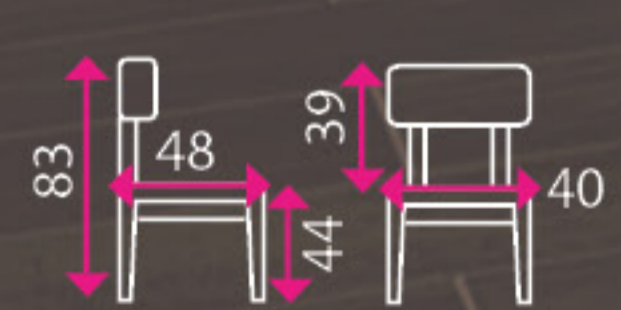

VÝPRODEJ!
Posledních
13 kusů

4 Jídelní stůl **ROLLAN**

SLEVA -69 %

Tvar desky: obdélník
Materiál desky: sklo
Materiál podnože: dřevo
Rozkládací stůl: X

~~12 990 Kč~~

3 990 Kč

5 Jídelní set **MALCOLM 4+1**

~~3 836 Kč~~

2 999 Kč

SLEVA -22 %

za jídelní stůl a 4 židle

Jídelní stůl

Tvar desky: obdélník
Materiál: dřevo / kov
Rozkládací stůl: X
Počet míst k sezení: 4-6

Jídelní židle

Materiál: dřevo / kov
Nosnost: 100 kg

dub sonoma