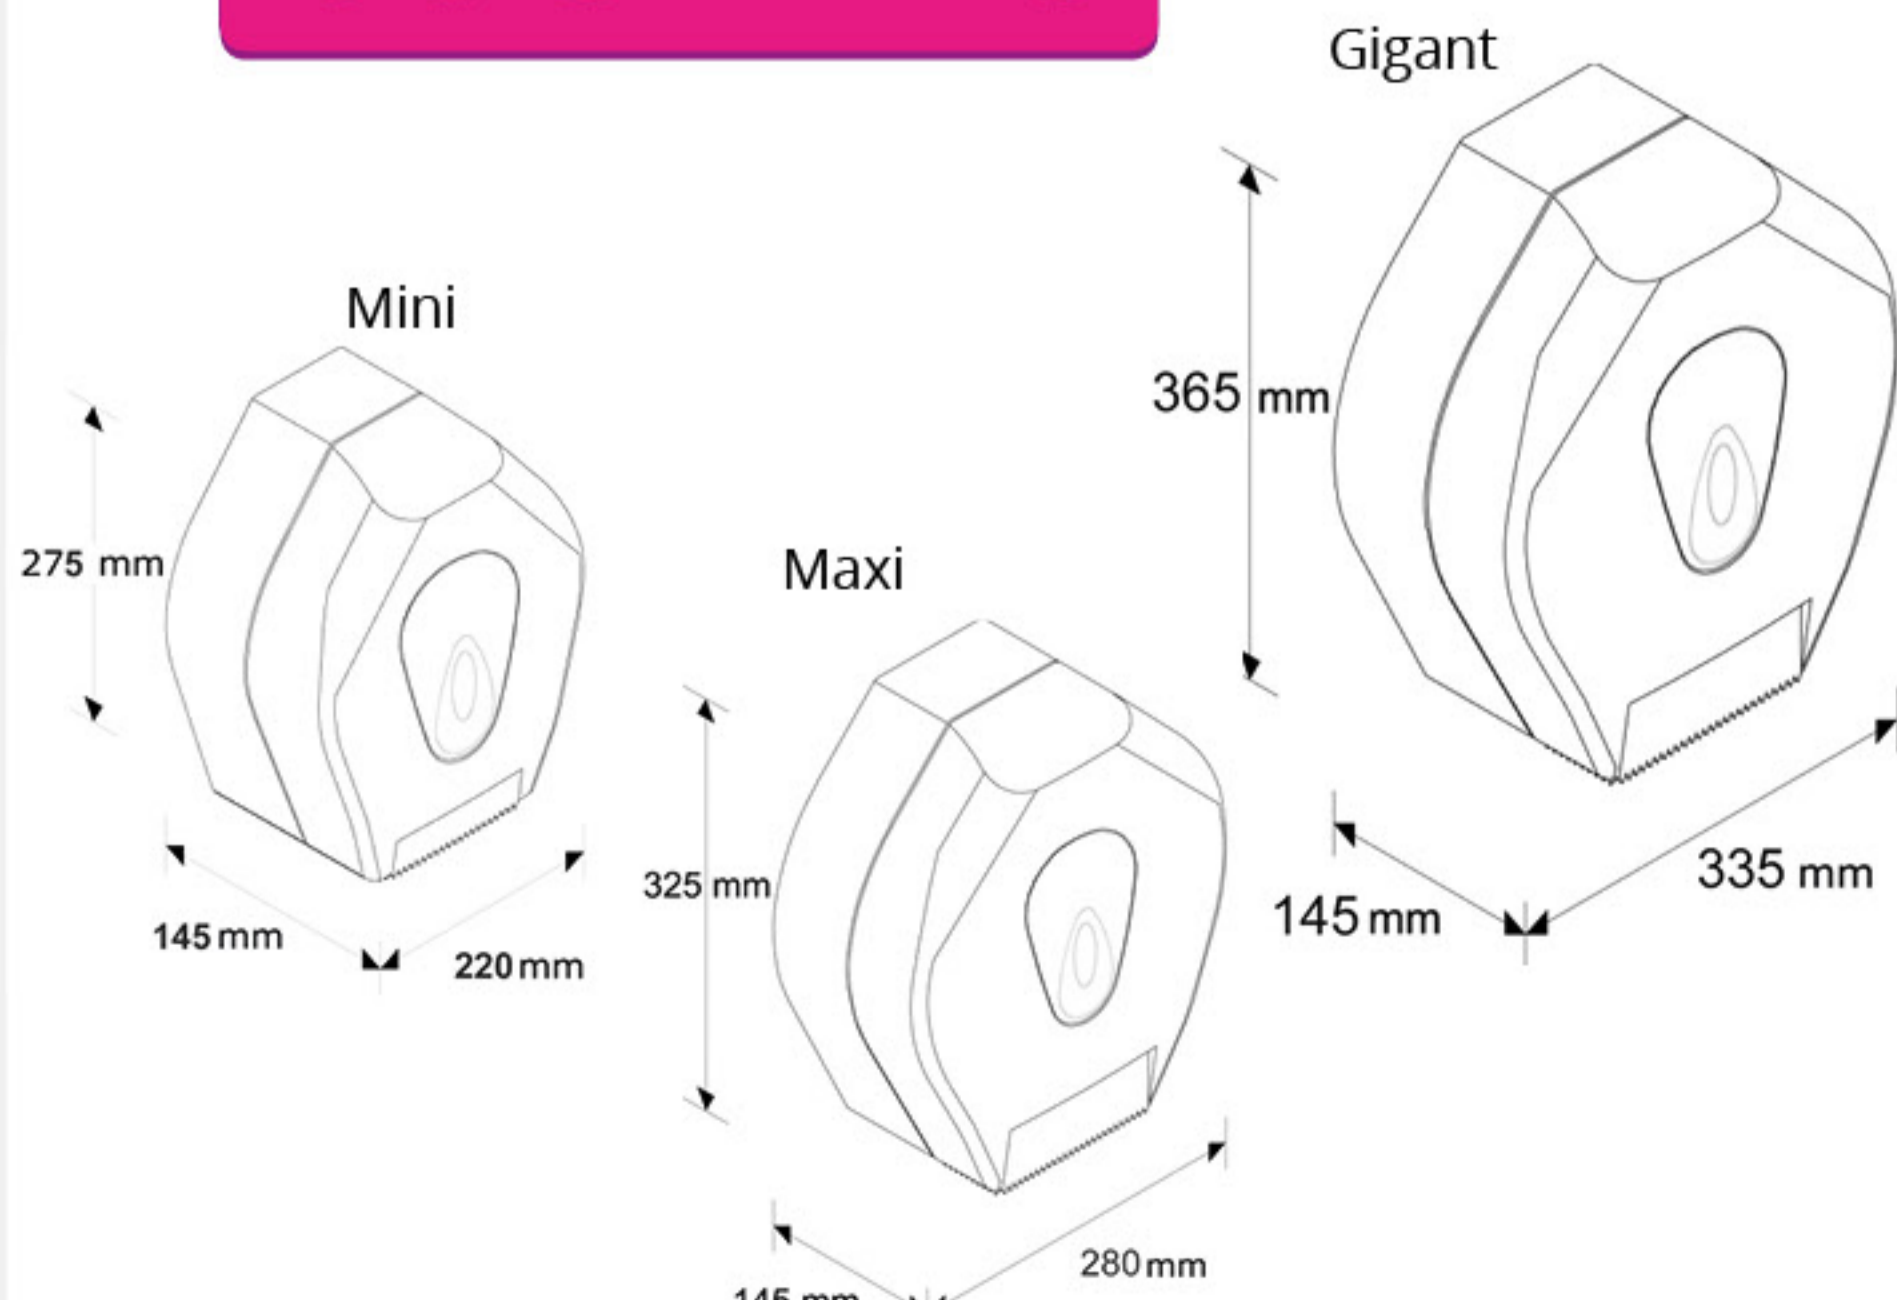

Zásobník na toaletní papír **MERIDA TOP MINI, MAXI, GIGANT**

- Mini – na role o maximálním průměru 20 cm
- Maxi – na role o maximálním průměru 26 cm
- Gigant – na role o maximálním průměru 28 cm

od 524 Kč