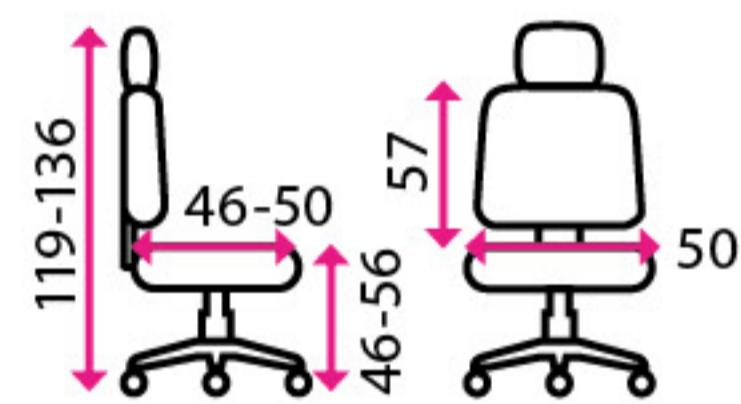

~~5 467 Kč~~

5 467 Kč