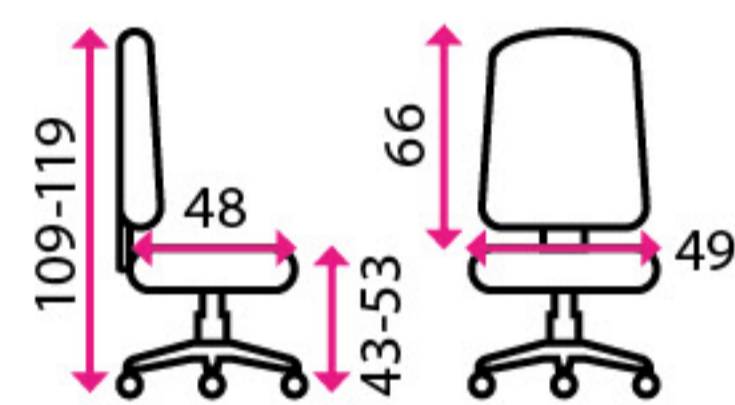

2 790 Kč

5 Kancelářské křeslo JERSEY

Doporučená délka sezení:

8 hodin denně

Potahový materiál:

eko kůže, látka

Materiál kříže:

plast

Kolečka:

na koberec

Nosnost:

130 kg