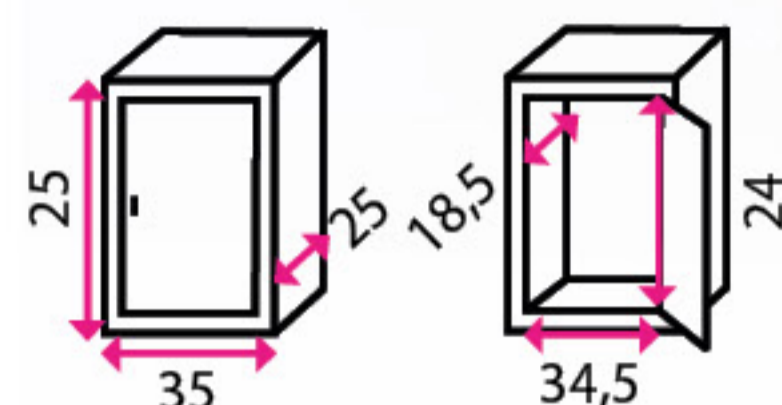

1 Nábytkový sejf ATLANTIS1

SLEVA -34 %

Bezpečnostní třída: Z1
Typ zámku: elektronický
Váha: 7 kg
Police: **X**
Tloušťka oceli: 2 a 4 mm

2 418 Kč

1 590 Kč

2 Nábytkový sejf SATURN LE17

Bezpečnostní třída: Z1
Typ zámku: mechanický
Váha: 7 kg
Police: **X**
Tloušťka oceli: 3 a 4 mm