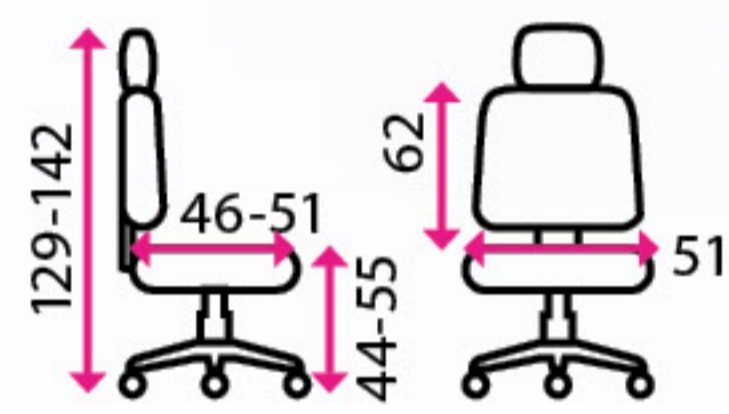

Židle do kanceláře

Pokud v kanceláři trávíte 8 a více hodin denně, doporučujeme sáhnout po židli s nadstandardní výbavou. Pro dlouhá sezení doporučujeme židle se synchronní mechanikou, bederní opěrkou a opěrkou hlavy. Neméně důležité jsou také nastavitelné područky. Tyto parametry splňuje například židle **Drow**, kterou si nyní pořídíte za výhodnou cenu. Vyzdvihnout můžeme také židli **Gregory Synchro** s mnoha možnostmi nastavení.

? Nevíte, který model vybrat? Podrobné srovnání a průvodce výběrem najdete na str. 18.

1 Kancelářská židle **DROW**

SLEVA -19 %

Doporučená délka sezení:

8 hodin denně a více

Potahový materiál:

látkový potah

Materiál kříže:

kov

Kolečka:

univerzální

Nosnost:

130 kg

~~7 380 Kč~~

5 999 Kč

” Nemám jedinou připomínku. Opravdu suverénně nejlepší židle, na které jsem zatím seděl. A že jsem jich jako člověk pracující v kanceláři už pár vyzkoušel. Nenechte se odradit cenou, je to dobrá investice.

Aleš, Praha ★★★★★

2 Kancelářská židle **WORK**

Doporučená délka sezení:

8 hodin denně a více

Potahový materiál:

látkový potah se síťovaným opěrákem

Materiál kříže:

kov

Kolečka:

univerzální

Nosnost:

130 kg

4 559 Kč