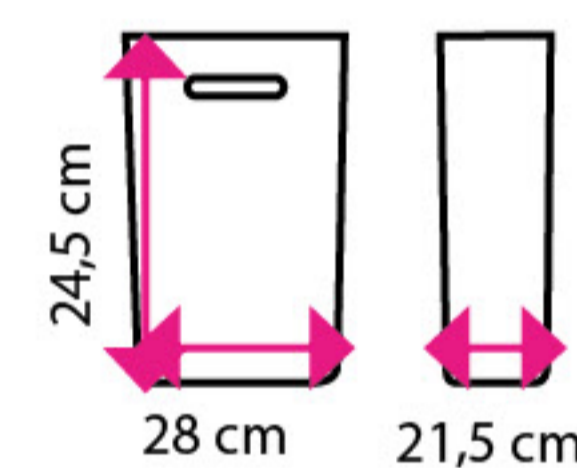

4 Vysoušeč rukou JET DRYER BUTTON

Tělo vysoušeče je vyrobeno ze silného a velmi houževnatého kovu, proto je maximálně odolný vůči vandalismu.
Typ: horkovzdušný
Délka osoušení: 15 s
Hlučnost: 78 dB