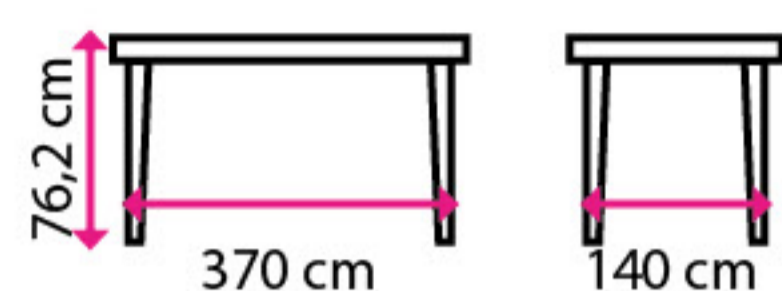

Vybavení konferenčních místností

Znáte to, porady, brainstormingy, diskuze, výběrová řízení nebo setkání s klienty a partnery. Konferenční místnost má mnoho funkcí. Jednu má důležitější než všechny ostatní. Reprezentuje. Reprezentuje vás i vaši firmu. Pro klienty, partnery nebo nové zaměstnance je to mnohdy první místo, které si s vaší firmou spojí. Pro stálý tým zase místem, kde vznikají klíčové nápady, plány a vize. Vybavte si ji podle vašich představ s vybranými produkty.

1 Jednací stůl TOPOFFICE

Materiál desky: laminovaná dřevotříška o síle 38 mm, opatřena 3D akrylovou hranou

Materiál konstrukce: laminovaná dřevotříška

21 810 Kč