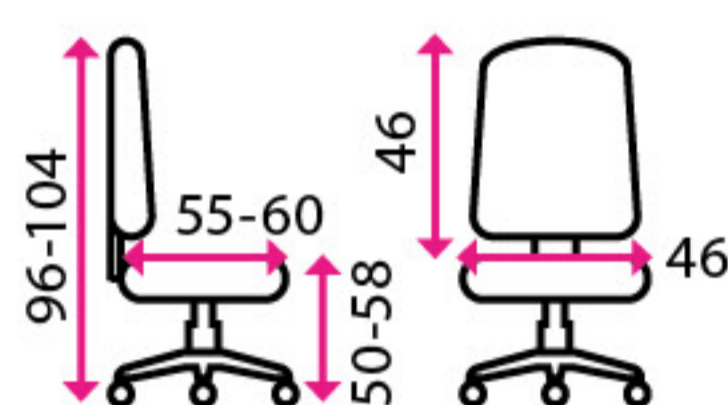

7 Zdravotní židle

QUATTRO BALANCE

Doporučená délka sezení:

8 hodin denně a více

Potahový materiál:

látkový potah

Materiál kříže:

plast

Nosnost:

120 kg

13 736 Kč