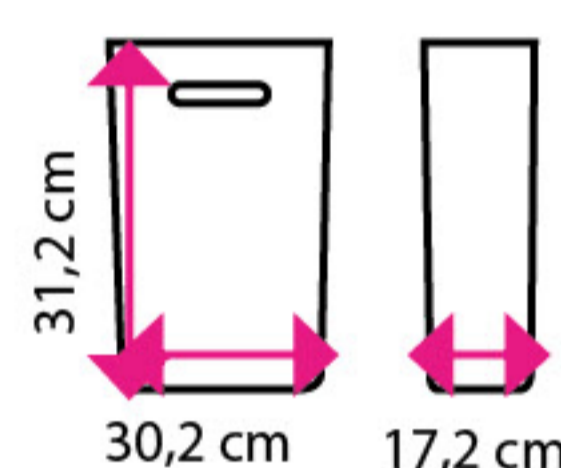

1 Vysoušeč rukou JET DRYER STORM

Ověřená konstrukce, atypický design a mimořádně rychlý start.
Typ: horkovzdušný
Délka osoušení: 15-20 s
Hlučnost: 78 dB

3 222 Kč

2 Vysoušeč rukou JET DRYER DYNAMIC

Maximálně hygienický díky HEPA filtru.
Typ: horkovzdušný
Délka osoušení: 15 s
Hlučnost: 69 dB