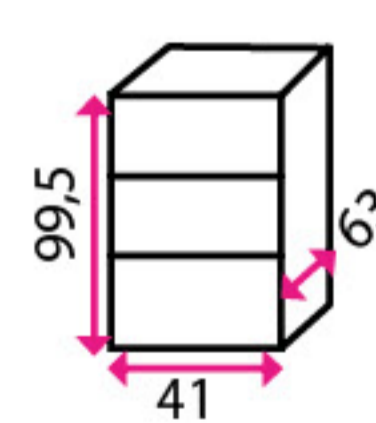

Nábytkové sejfy

Nábytkové sejfy jsou ideální pro ochranu důležitých dokumentů a drobných cenností. Některé z nich se dají pojistit až do výše 50 000 Kč. Hlavní výhodou nábytkových sejfů je to, že je můžete snadno přemístit. To se může hodit při stěhování nebo změně prostorů. Ty menší snadno skryjete v nábytku, větší mohou doplnit interiér kanceláře. Kotevní technika je již v ceně a dostanete ji ke každému sejfu. Všechny sejfy jsou navíc vybaveny protipožární drážkou, která je ochrání proti žáru.

bezpečnostní třída trezoru podle normy ČSN 916012	orientační úložná částka v hotovosti
Z1	-
Z2	do 30 000 Kč
Z3	do 50 000 Kč

Uvedené částky pro vložení do trezoru jsou orientační a liší se u každé pojišťovny.

1 Nábytkový sejf ATLANTIS1

SLEVA -34 %

Bezpečnostní třída: Z1
Typ zámku: elektronický
Váha: 7 kg
Police: **X**
Tloušťka oceli: 2 a 4 mm

2 418 Kč

1 590 Kč

2 Nábytkový sejf SATURN LE17

Bezpečnostní třída: Z1
Typ zámku: mechanický
Váha: 7 kg
Police: **X**
Tloušťka oceli: 3 a 4 mm

1 546 Kč

3 Nábytkový sejf SPEEDY 2

Bezpečnostní třída: Z1
Typ zámku: elektronický
Váha: 17 kg
Police: 1 ks
Tloušťka oceli: 2 a 4 mm

3 498 Kč

4 Nábytkový sejf TRENDY-2

Bezpečnostní třída: Z1
Typ zámku: elektronický
Váha: 16 kg
Police: 1 ks
Tloušťka oceli: 2 a 4 mm

4 450 Kč

5 Nábytkový sejf CLEVER B4

Bezpečnostní třída: Z3
Typ zámku: mechanický
Váha: 38 kg
Police: 1 ks
Tloušťka oceli: 3 a 6 mm

5 550 Kč

AKCE

Parametry	1 Atlantis1	2 Saturn LE17	3 Speedy 2	4 Trendy-2	5 Clever B4
Cena (bez DPH)	1 590 Kč	1 546 Kč	3 498 Kč	4 450 Kč	5 550 Kč
Kód	20200004	20200003	20200002	20200005	20200075
Odesíláme do	2 prac. dní	2 prac. dní	2 prac. dní	2 prac. dní	2 prac. dní

Kartotéky