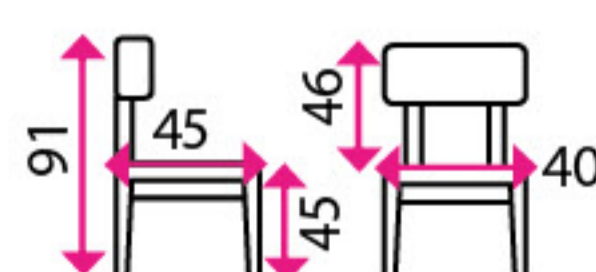

835 Kč

6 Jídelní set NATAN 4+1

3 228 Kč

za jídelní stůl a 4 židle

Jídelní stůl NATAN

Tvar desky: obdélník
Materiál: dřevo / hliník
Rozkládací stůl: ✗
Počet míst k sezení: 4-6

Jídelní židle NATAN

Materiál: dřevo, hliník
Nosnost: 100 kg