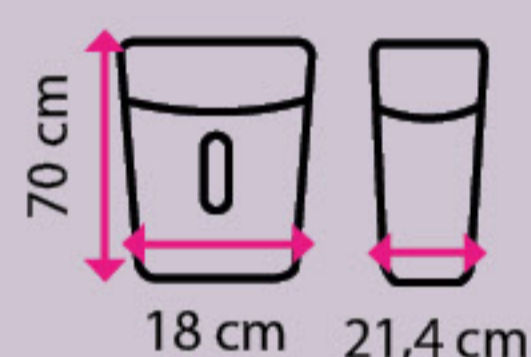

ČISTIČKY VZDUCHU - ZACHYTÍ AŽ 99,97 % DROBNÝCH NEČISTOT

3 Čistička vzduchu AeraMax DX 5

★ NOVINKA

Doporučená plocha

místnosti: 8 - 12 m²

Počet rychlostí: 3

Filtry:

uhlíkový a HEPA

Hlučnost:

40 dB/50 dB/60 dB

4 255 Kč

4 Čistička vzduchu AeraMax DX 55

★ NOVINKA

Doporučená plocha

místnosti: 18 - 28 m²

Počet rychlostí: 4

Filtry:

uhlíkový a HEPA

Hlučnost:

40 dB/50 dB/60 dB/70dB

6 215 Kč