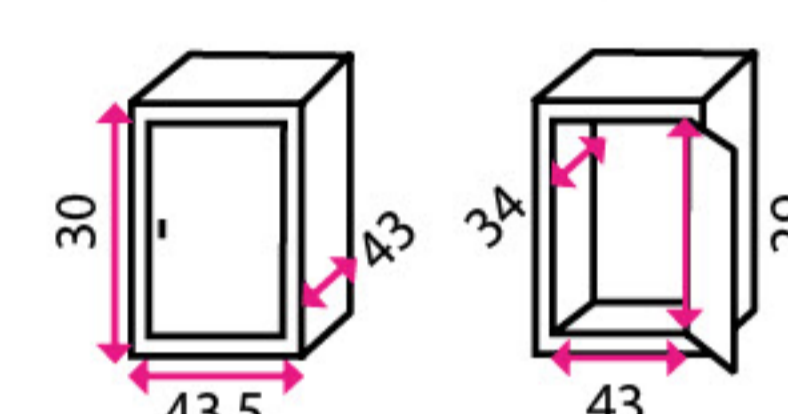

3 Nábytkový sejf SPEEDY 2

Bezpečnostní třída: Z1
Typ zámku: elektronický
Váha: 17 kg
Police: 1 ks
Tloušťka oceli: 2 a 4 mm

3 498 Kč