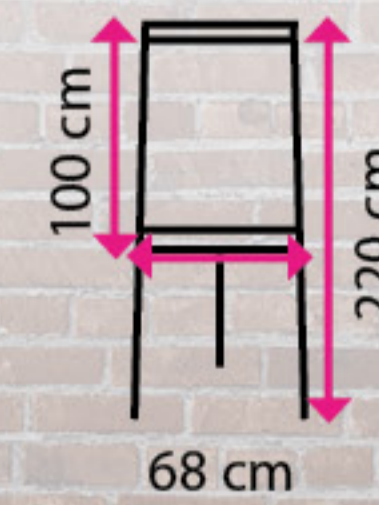

1 Flipchart SICO standard

1 990 Kč

2 Flipchart SICO vario star

3 286 Kč

3 Flipchart SICO vario round

3 531 Kč

+ DÁREK ZDARMA Set fixů

4 Magnetické popisovatelné tabule

Tabule jsou vybaveny odolným magnetickým povrchem. Stopy popisovače můžete stírat i na sucho. Součástí balení je montážní materiál pro upevnění na stěnu.

SLEVA AŽ -15 %

od 350 Kč

5 Houbička na whiteboardy SICO

60 Kč

6 Set fixů pro whiteboardy 4ks

102 Kč

7 Set magnetů 20mm, 8 ks

76 Kč

8 Koš na stůl 1,5 l

- víko se lehce zavírá, protože je vyvážené ve středu
- dokonale koš uzavírá, takže odpadky nejsou cítit
- na koši neulpí bakterie ani choroboplodné zárodky, jelikož je povrch ošetřen nanotechnologií.

od 331 Kč

9 Obdélníkový pedálový koš, 45 l

- otevírání ocelovým pedálem, který vydrží až 150 000 sešlápnutí, což je více než 20 sešlápnutí denně po dobu 20 let
- víko lze zajistit proti nežádoucímu otevření dětmi nebo domácími mazlíčky
- koš je vybaven stabilizačním podstavcem pro stabilitu a snadné přemístění po podlaze

901 Kč

10 Koš s houpacím víkem, 40 l

- víko se lehce zavírá, protože je vyvážené ve středu
- dokonale koš uzavírá, takže odpadky nejsou cítit
- lehce se sundá pomocí dvou tlačítek na stranách víka, sáček s odpadem se pak lehce vyjme
- na stranách koše jsou nerezové úchytky pro snadné přenášení

1 149 Kč