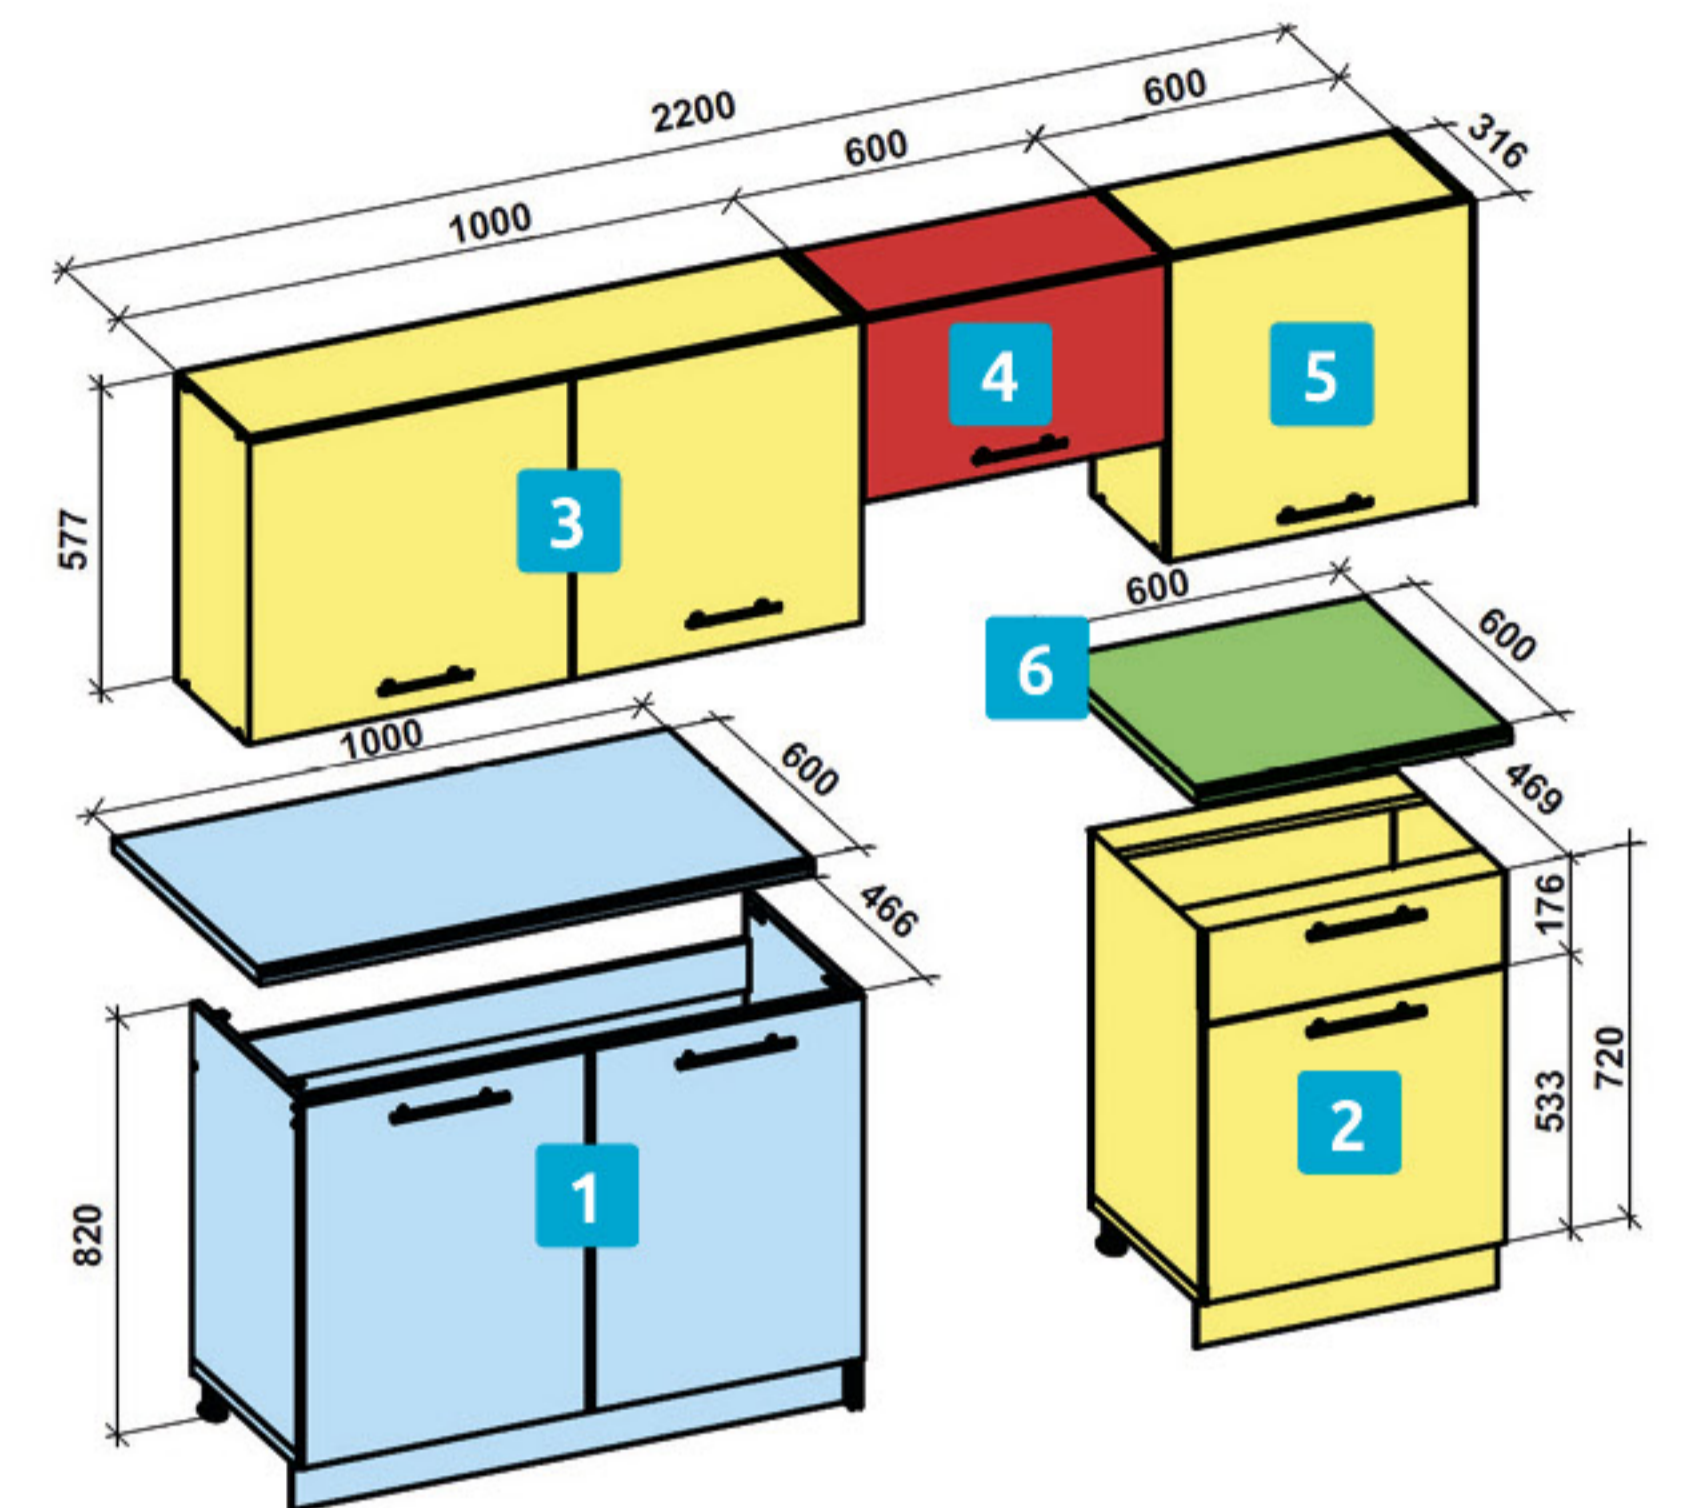

BÉŽOVÁ
DUB
SAN MARINO

PRACOVNÍ DESKA
BÍLÁ

1 Kuchyňská linka KATIA 220

3 959 Kč

Kuchyňská linka zahrnuje:

- 1 široká spodní skříňka pod dřez
- 2 spodní skříňka s dvířky a zásuvkou
- 3 široká závěsná skříňka
- 4 závěsná skříňka nad digestoř
- 5 závěsná skříňka
- 6 kuchyňská deska

DOPORUČUJEME DOKOUPIT

2 Digestoř CATA EMPIRE PD 60

Sací výkon: 166 m³/h
Rychlosti odsávání: 3
Šířka: 60 cm
Osvětlení: žárovka 28 W
Hlučnost: max. 61 dB

od 1 975 Kč

3 Baterie SINKS VENTO 4

Materiál: chrom
Oročné rameno: 180°
Výška: 19,5 cm

835 Kč

4 Digestoř CATA EMPIRE VD 60

Sací výkon: 152 m³/h
Rychlosti odsávání: 3
Šířka: 60 cm
Osvětlení: 2x žárovka 28 W
Hlučnost: max. 64 dB

2 223 Kč

5 Dřez PYRAMIS CA1

Materiál: matný nerez
Rozměry vnější: 86 x 43,5 x 15,5 cm
Rozměry mycí komory: 36,5 x 33,5 cm
Výpust: 6 cm

827 Kč

6 Jídelní set FAUST 4+1

SLEVA -13 %

2 425 Kč

2 099 Kč

Jídelní stůl
FAUST

Tvar desky: obdélník
Materiál: dřevo / kov
Rozkládací stůl: ✗
Počet míst k sezení: 4-6

za jídelní stůl a 4 židle

Jídelní židle
FAUST

Materiál: dřevo,
hliník
Nosnost: 100 kg

7 Jídelní židle SOPHIA

SLEVA -29 %

Materiál: dřevo, kov
Nosnost: 110 kg

1 050 Kč

749 Kč

Nejprodávanejší
jídelní
židle

Parametry	1 KATIA 220	2 CATA EMPIRE PD 60	3 VENTO 4	4 CATA EMPIRE VD 60	5 PYRAMIS CA1	6 AKCE FAUST 4+1	7 AKCE SOPHIA
Cena (bez DPH)	3 959 Kč	1 975 Kč	2 306 Kč	835 Kč	2 223 Kč	2 099 Kč	749 Kč
Barva	béžová / dub san marino	bílá	nerez	chrom	bílá 60	dub sonoma	olše
Kód	30101715	10170002	10170031	10180001	10170004	30100236	30100391
Odesíláme do	2 prac. dní	3 prac. dní	2 prac. dní	3 prac. dní	3 prac. dní	2 prac. dní	2 prac. dní