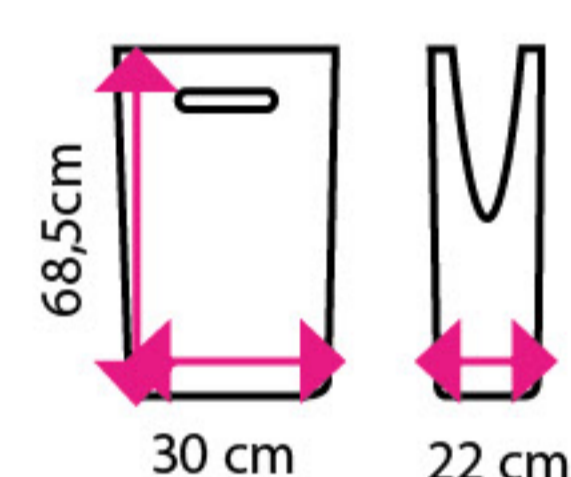

13 222 Kč

8 Vysoušeč rukou DUALFLOW

SLEVA -10 %

Stroj s vysokou účinností, doporučujeme instalovat na velmi frekventovaných místech.

Typ: tryskový
Délka osoušení: 8 s
HEPA filtr: ✓
Hlučnost: 72 dB