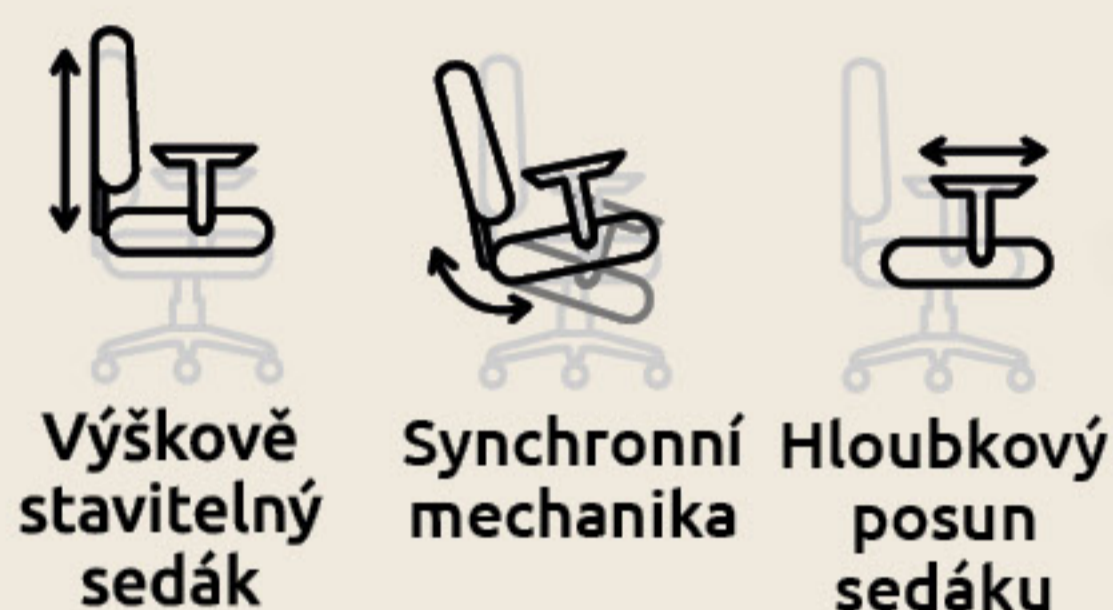

1 Kancelářská židle SIDIZ

★ NOVINKA

Doporučená délka sezení:

8 hodin denně

Potahový materiál:

látkový sedák se síť. opěrákem

Materiál kříže:

plast

Kolečka:

univerzální

Nosnost:

140 kg

7 490 Kč