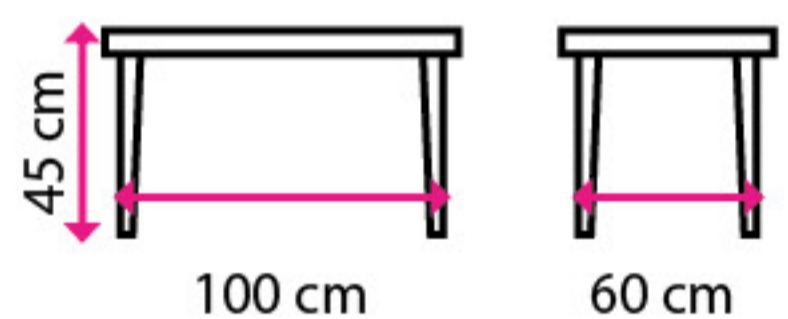

5 Konfereční stolek **DIANA I**

Materiál desky: sklo
Materiál konstrukce:
dřevo / pochromovaný kov

1 559 Kč