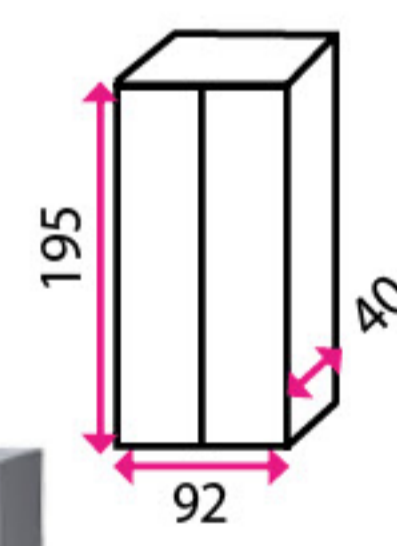

5 Kovová archivační skříň 92

5 949 Kč