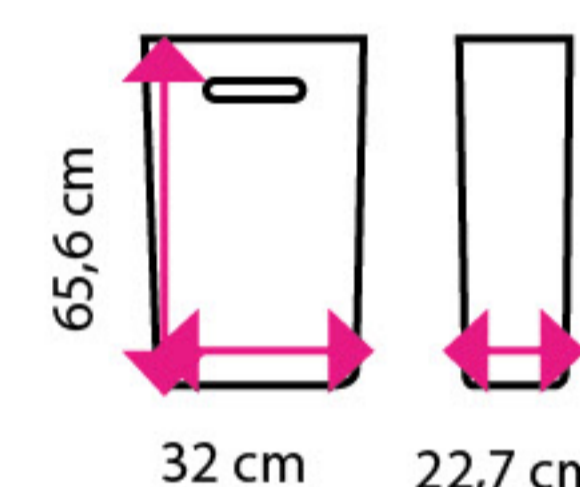

~~18 909 Kč~~

16 999 Kč

Parametry	5 SLIM		6 ORBIT		7 CLASSIC		8 DUALFLOW
Cena (bez DPH)	12 396 Kč		12 396 Kč		13 222 Kč		16 999 Kč
Barva	bílá	stříbrná	bílá	stříbrná	bílá	stříbrná	bílá
Kód	10800007	10800008	10800005	10800006	10800001	10800002	10390161
Odesíláme do	2 prac. dní		2 prac. dní		2 prac. dní		5 dní