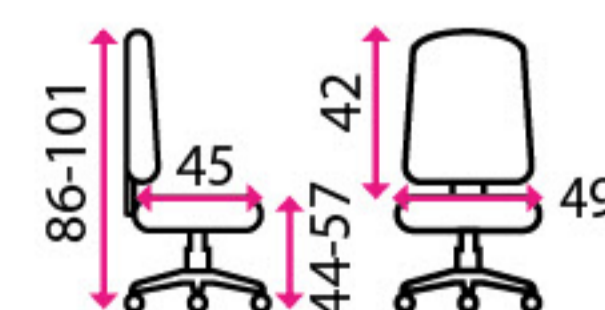

7 Pracovní židle SOFTY

SLEVA -15 %

Materiál: PUR pěna
Kolečka: pro koberec
Opěrka nohou: ✗
Nosnost: 120 kg

3-345 Kč

2 849 Kč