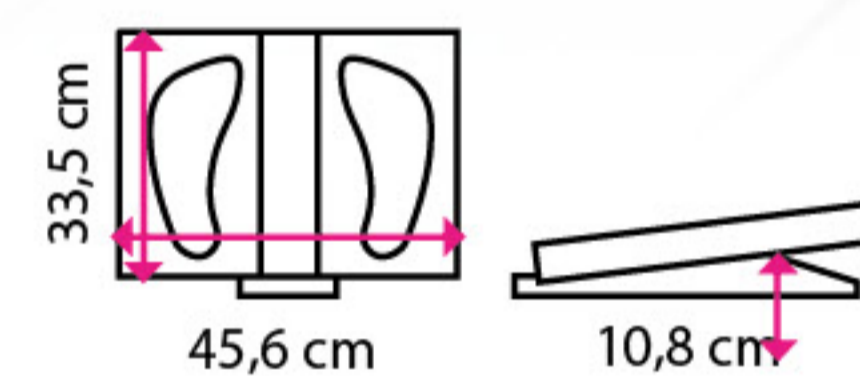

3 Nožní opěrka OSVĚŽUJÍCÍ

SLEVA -24 %

~~749 Kč~~

649 Kč

Nastavení úhlu sklonu a výšky opěrky

- ventilační otvory umožňující cirkulaci vzduchu kolem chodidel
- posuvná opěrka s plynulým nastavením úhlu sklonu