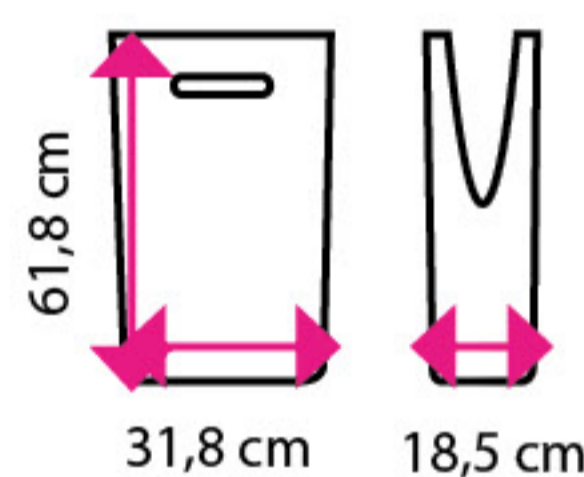

12 396 Kč

7 Vysoušeč rukou JET DRYER CLASSIC

Ideální do všech typů provozů, veřejné toalety s vysokou návštěvností (obchodní centra, sportoviště, letiště, atd.)

Typ: tryskový
Délka osoušení: 10 s
HEPA filtr: ✓
Hlučnost: 75 dB