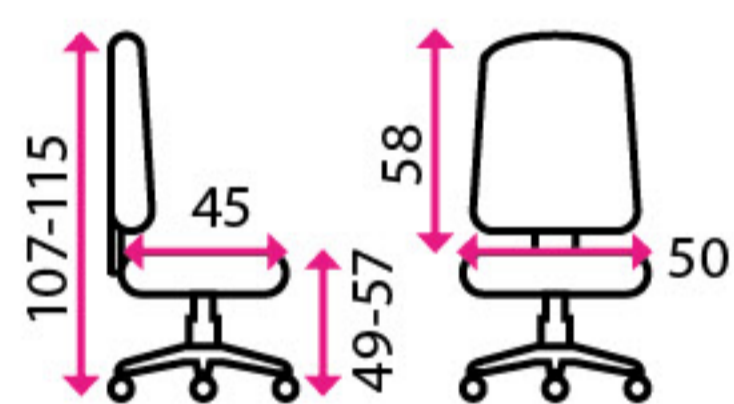

Židle a křesla do 3 000 Kč

Hledáte model v nejlepším poměru cena/výkon? Pro sezení v kanceláři potřebujete židli, na které se budete cítit pohodlně a budete se na ni moci spolehnout. Vybrané modely jsou vybaveny houpačí mechanikou, pevnými područkami nebo třeba opěrkou beder. Za velmi atraktivní cenu si můžete pořídit například židli **Kitt Exclusive** s vysokou nosností nebo židli **Samuel**, která je nyní **v akci 1+1 ZDARMA**.

? Nevíte, který model vybrat? Podrobné srovnání a průvodce výběrem najdete na str. 18.

nábytek **Visio** najdete na našich stránkách

1 Kancelářské křeslo **KITT EXCLUSIVE**

SLEVA -16 %

Doporučená délka sezení:

8 hodin denně

Potahový materiál:

eko kůže

Područky:

pevné kovové s eko kůží

Materiál kříže:

kov

Kolečka:

univerzální

Nosnost:

150 kg

~~2 849 Kč~~

2 399 Kč

„Celkově jsme s židlí spokojeni a nakoupili bychom znovu. Je pohodlná, snese velkou zátěž a dobře se nám skládala. Područky jsou nižší a dostatečně vzadu, takže se skvěle vleze pod náš stůl.“

Martina, Ostrava ★★★★★

2 Kancelářská židle **HECTOR**

Doporučená délka sezení:

8 hodin denně

Potahový materiál:

látka se síťovaným opěrákem

Područky:

pevné z kovu a látky

Materiál kříže:

kov

Kolečka:

na koberec

Nosnost:

120 kg

1 981 Kč