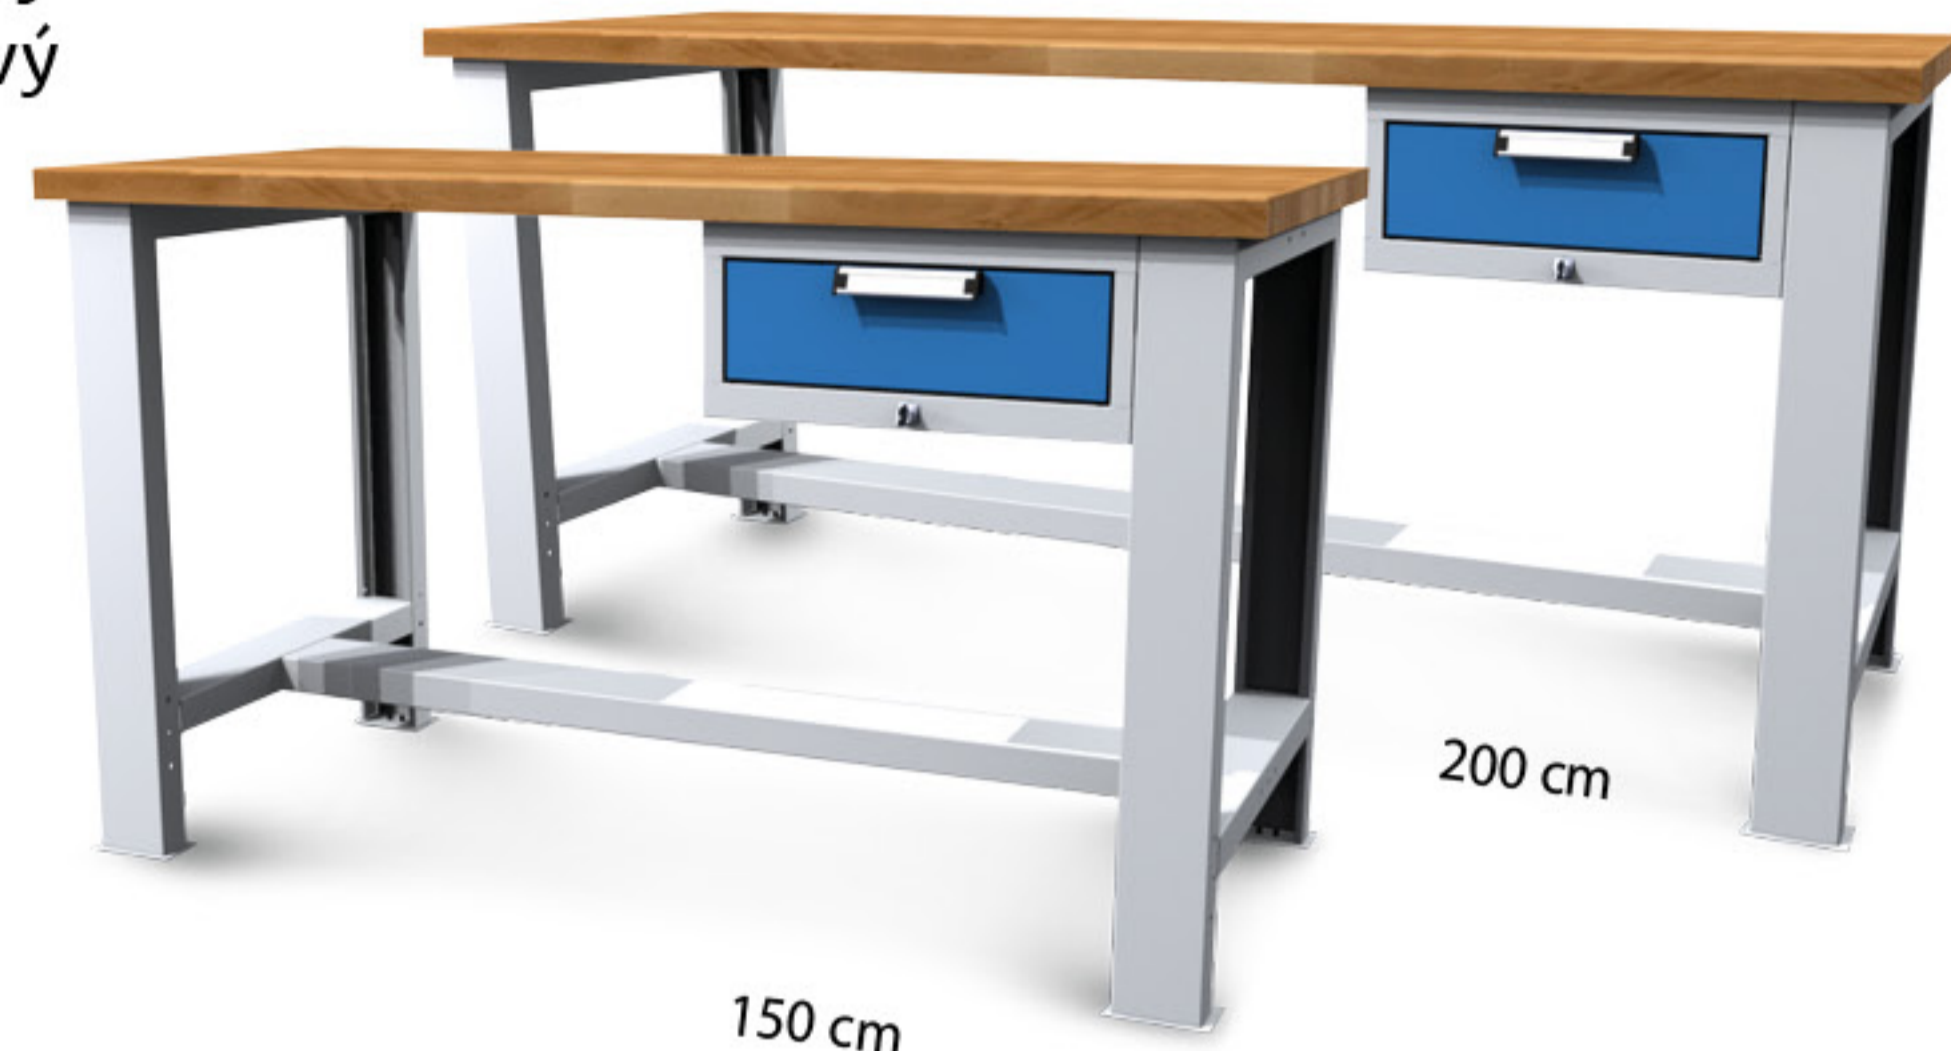

Díleňské stoly UNI a pracovní židle

Díleňské stoly UNI patří mezi nejprodávanější řady stolů do dílen. Jsou vyrobené z kvalitní ocelové konstrukce, na kterou je posazena masivní buková deska z vodovzdorně lepené spárovky o síle až 40 mm. Deska má po obvodu sražené hrany. Samotný povrch desky je pak ošetřený lněným olejem. Nosnost jednoho stolu je až 500 kg. Stoly zakoupíte ve 3 provedeních – 1200, 1500 a 2000 mm.

Ke stolům jsme pro vás vybrali 3 nejprodávanější židle do dílen a provozů.

1 Díleňský stůl

Materiál desky: buková deska z vodovzdorně lepené spárovky
Materiál konstrukce: ocelový svařenec
Nosnost stolu: 500 kg

od 6 013 Kč

2 Díleňský stůl 1 zásuvka

Materiál desky: buková deska z vodovzdorně lepené spárovky
Materiál konstrukce: ocelový svařenec
Nosnost stolu: 500 kg
Nosnost zásuvky: 40 kg
Výsuv zásuvky: 100%
Zámek: cylindrický

+ Al madla s možností vložení popisu obsahu zásuvky

od 8 447 Kč

Zásuvka 3U
výška čela 129 mm
výška boku 102 mm

3 Díleňský stůl 2 zásuvky

Materiál desky: buková deska z vodovzdorně lepené spárovky
Materiál konstrukce: ocelový svařenec
Nosnost stolu: 500 kg
Nosnost zásuvky: 40 kg
Výsuv zásuvky: 100%
Zámek: cylindrický centrální

+ Al madla s možností vložení popisu obsahu zásuvky

od 10 979 Kč

Zásuvka 2U

výška čela 85 mm

výška boku 58 mm

Zásuvka 4U

výška čela 174 mm

výška boku 147 mm

4 Díleňský stůl s kontejnerem

Materiál desky: buková deska z vodovzdorně lepené spárovky
Materiál konstrukce: ocelový svařenec
Nosnost stolu: 500 kg
Nosnost police: 40 kg
Zámek: cylindrický

+ na vnitřní straně dveří EUROPERFO výplň pro možné zavěšení držáků nářadí - otvory 10x10 mm v rastru 38 mm, 2x police přestavitelná po 25 mm s nosností 40 Kg.

od 8 447 Kč

Kontejner 17U
výška čela 840 mm
výška boku 555 mm
hloubka 600 mm

5 Pracovní židle EKO