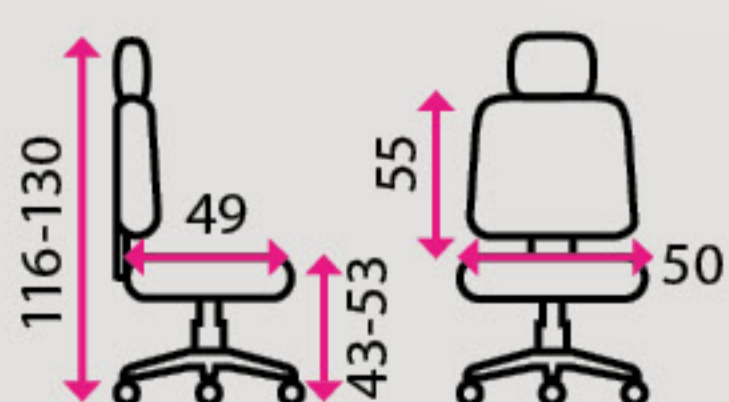

AKCE

1

Bezdotykový dávkovač

AKCE

2

Laminátor

AKCE

3

STUART

Parametry	1 Bezdotykový dávkovač	2 Laminátor	3 STUART		
Cena (bez DPH)	1 190 Kč	4 999 Kč	1 790 Kč		
Barva	matný nikel	černá	červená	černá	modrá
Kód	10920157	10700240	40100002	40100017	40100018
Odesíláme do	5 dní	3 prac. dní	2 prac. dní