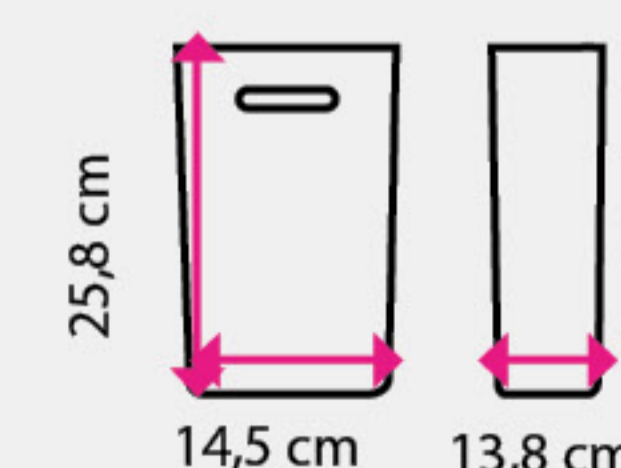

Vysoušeč rukou MERIDA TOP

Délka osoušení: 39 s
Hlučnost: 62 dB

3 325 Kč

Parametry	MERIDA TOP
Cena (bez DPH)	3 325 Kč
Kód	10390079
Odesíláme do	5 prac. dní

Další vysoušeče najdete na str. 58