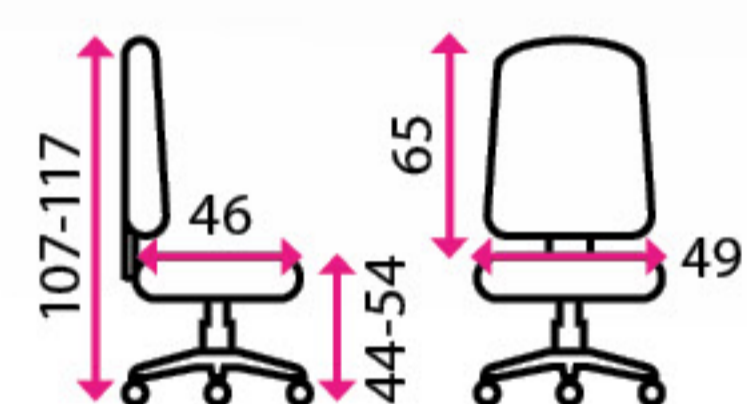

Nosnost:

100 kg

~~2 790 Kč~~

1 490 Kč

Výškově
stavitelný
sedák

Houpačí
mechanika

Zvýšený
opěrák
zad

2 Kancelářská židle