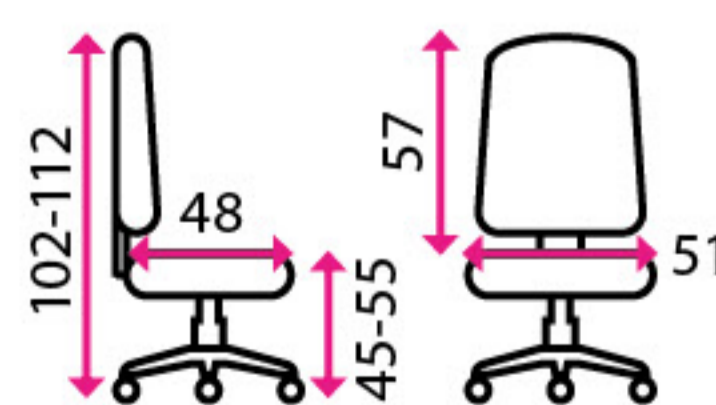

6 Kancelářská židle **ADELIS**

Doporučená délka sezení:

8 hodin denně a více

Potahový materiál:

látkový potah se sít. opěrákem

Materiál kříže:

kov

Kolečka:

univerzální

Nosnost:

130 kg

Synchronní mechanika

Nastavitelná bederní opěrka

3D stavitelné područky

Výškově stavitelný sedák

~~4 450 Kč~~

4 450 Kč