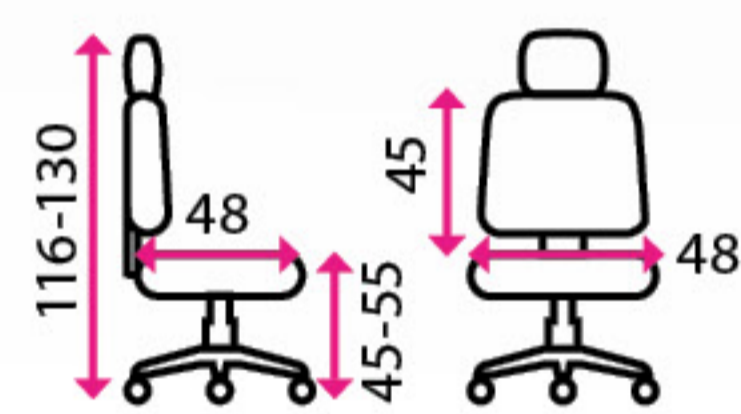

Židle a křesla se zvýšenou nosností 150 kg a více

Jedním z nejvíce opomíjených parametrů jsou nosnosti. Všechny vybrané modely nabízíme s pevným kovovým křížem, který si s vypsáními nosnostmi hravě poradí. Vy se tak nemusíte ničeho obávat. Písky židlí jsou uzpůsobeny tak, aby neklesaly i při vyšším zatížení. Jedním z nejoblíbenějších modelů je židle **Boss**, na které oceníte zejména sedák z paměťové pěny a velmi atraktivní cenu. Doporučit můžeme také židli **Marion** s mnoha možnostmi nastavení.

? Nevíte, který model vybrat? Podrobné srovnání a průvodce výběrem najdete na str. 18.

1 Kancelářská židle

BOSS

SLEVA -43 %

Doporučená délka sezení:

8 hodin denně a více

Potahový materiál:

látkový potah se síťovaným opěrákem

Materiál kříže:

kov

Kolečka:

univerzální

Nosnost:

150 kg

~~6 950 Kč~~

3 990 Kč

”

I jako manažer se v kanceláři občas zdržím déle. Velké díky za tuhle židli, která nejen skvěle vypadá, ale je i mimořádně pohodlná.

Lukáš, Ostrava ★★★★★

2 Kancelářská židle

SALVADOR

Doporučená délka sezení:

8 hodin denně a více

Potahový materiál:

síťovina

Materiál kříže:

kov

Kolečka:

univerzální

Nosnost:

150 kg

6 980 Kč