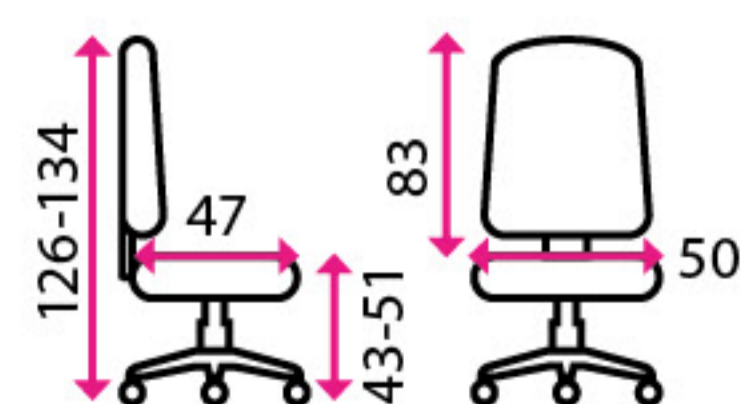

Nosnost:

120 kg

Výškově
stavitelný
sedák

Synchronní
mechanika

2D
stavitelné
područky

Nastavení
sklonu
opěráku

Zvýšený
opěrák
zad

3 Kancelářské křeslo TECH PLUS