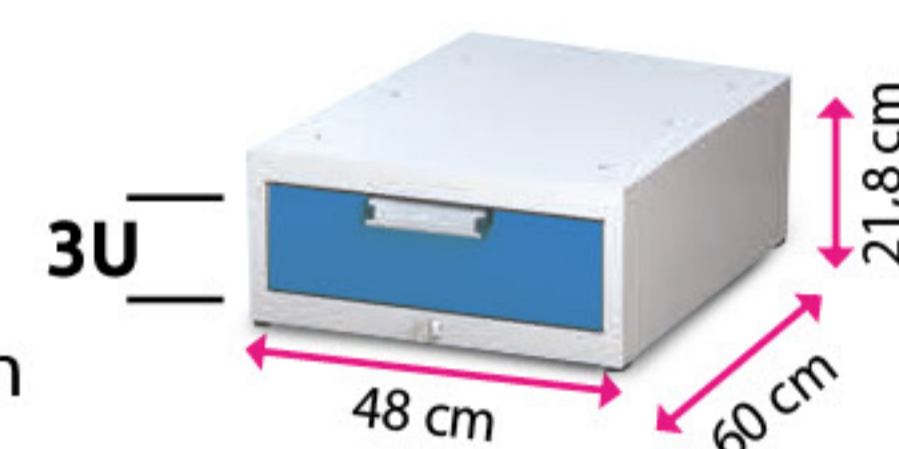

Zásuvka 3U
výška čela 129 mm
výška boku 102 mm