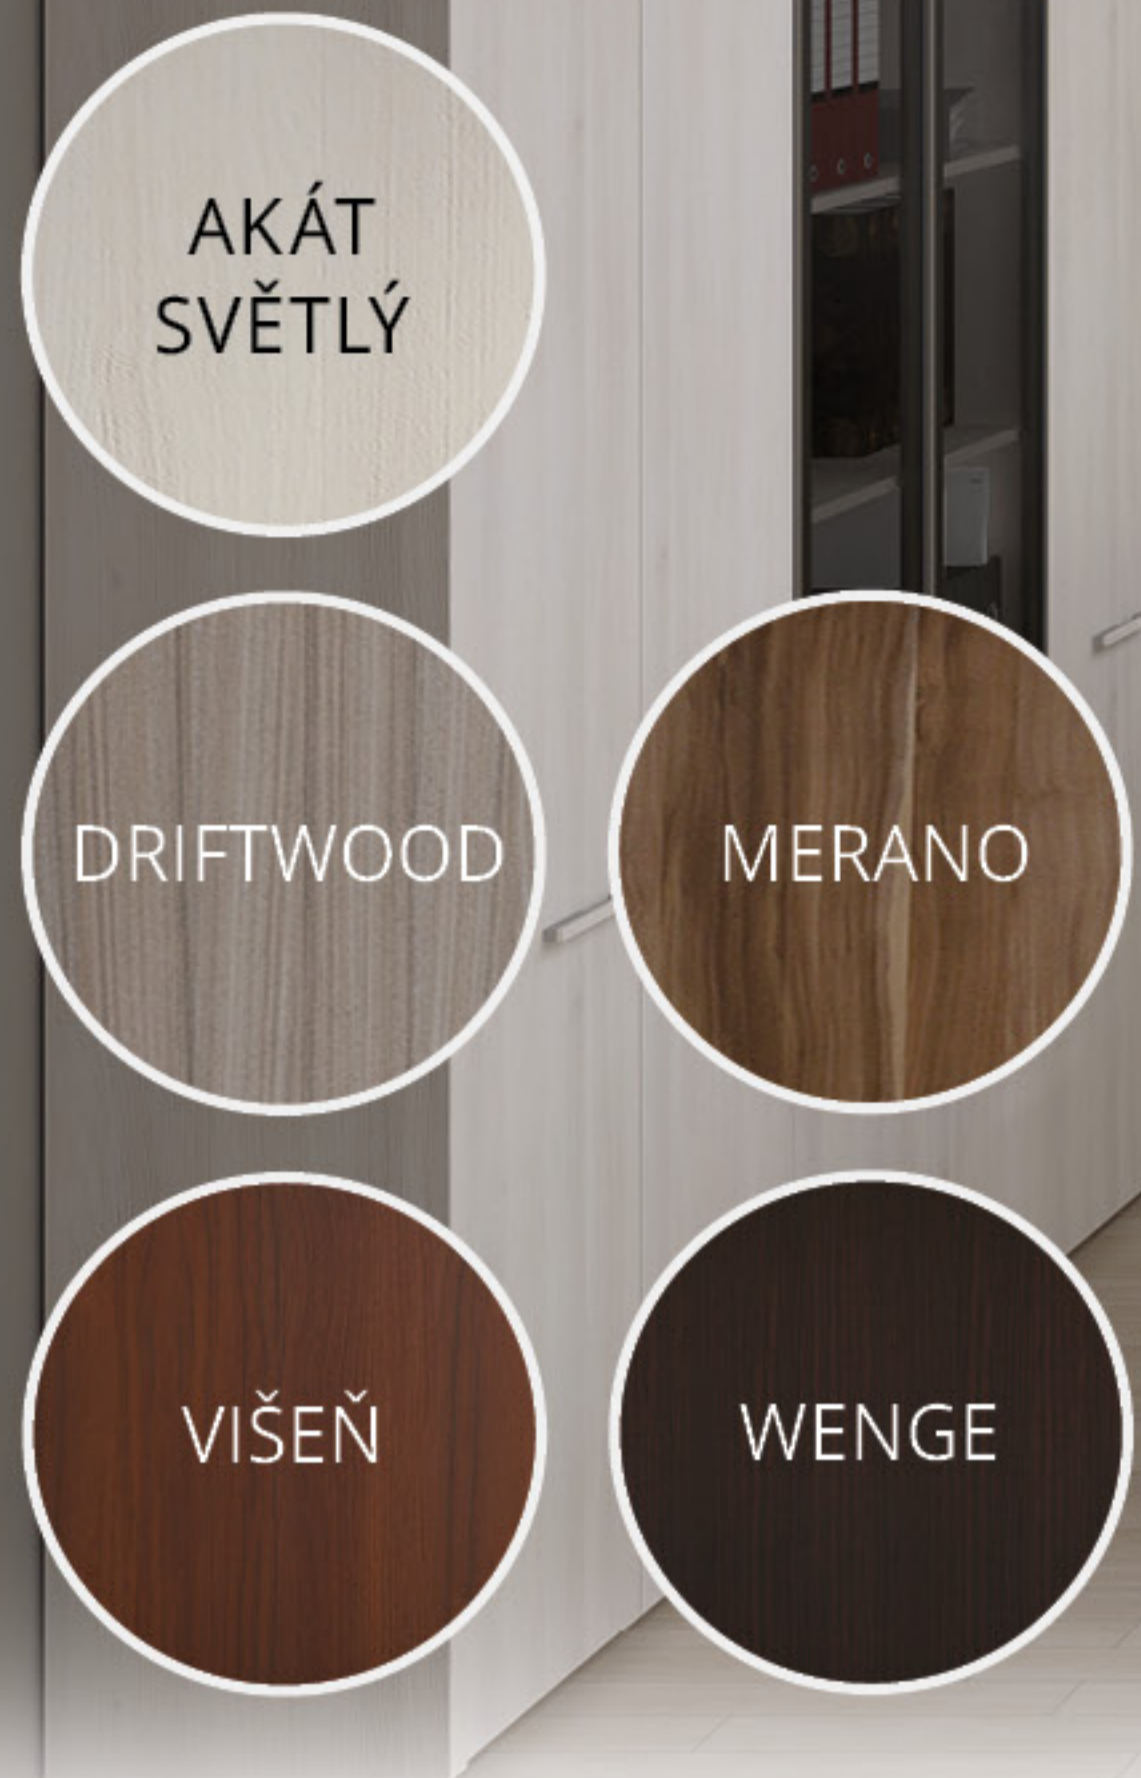

Nika do skříně

(80 x 45 x 33 cm) d x h x v

Cena (bez DPH)	990 Kč
Buk	10400570
Divoká hruška	10400571
Třešeň	10400572

kování v ceně

Police závěsná

(80 x 23 x 23 cm) d x h x v

Cena (bez DPH)	600 Kč
Buk	10400625
Divoká hruška	10400626
Třešeň	10400627