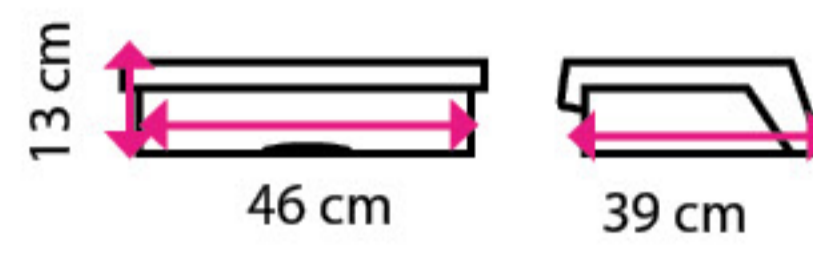

8 Kroužkový vazač FELLOWES PULSAR+

DOPORUČUJEME

Děrovací kapacita: 20 listů / 80 g papíru
Kapacita vazby: až 300 listů A4
Max. rozměr hřbetů: 38 mm
Pohon: ruční
Hřbety: plastové

4 347 Kč