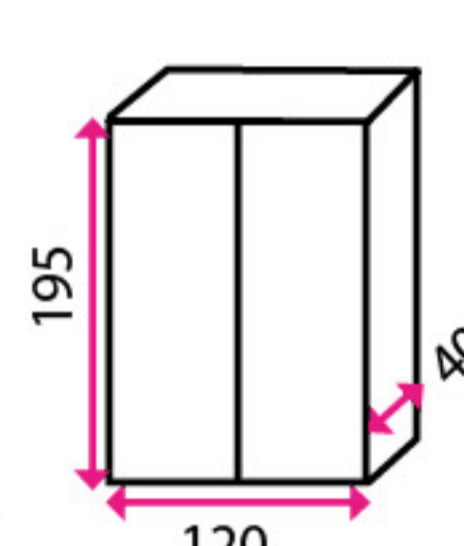

6 Kovová archivační skříň 120

7 733 Kč

dvoubodový
cylindrický
zámek