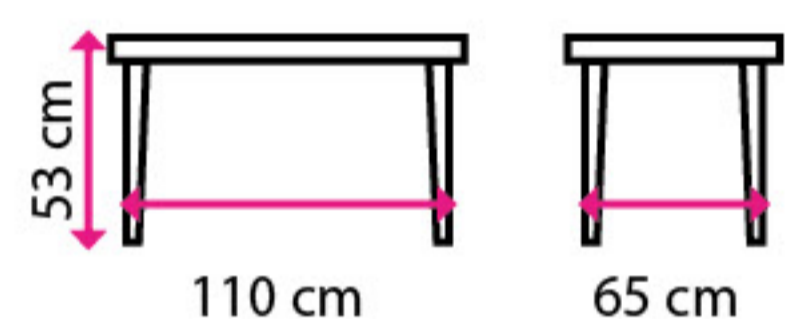

4 Konfereční stolek **KVADRO**

SLEVA -18 %

Materiál desky: dřevo
Materiál konstrukce: dřevo

~~1 099 Kč~~

899 Kč