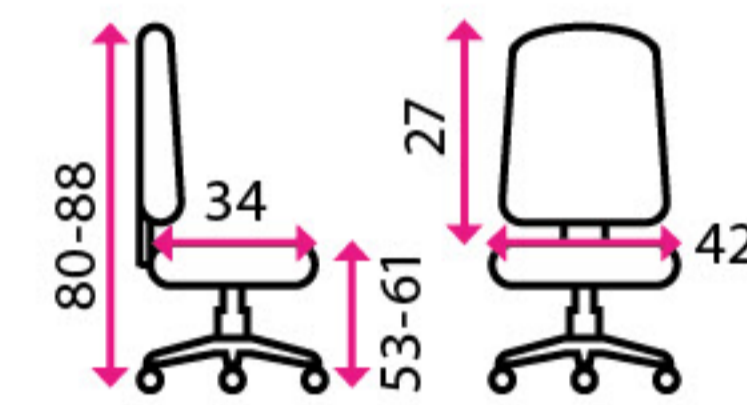

Potahový materiál:

látkový potah

Materiál kříže:

kov

Nosnost:

120 kg

12 331 Kč

3 Zdravotní židle TECHNO FLEX