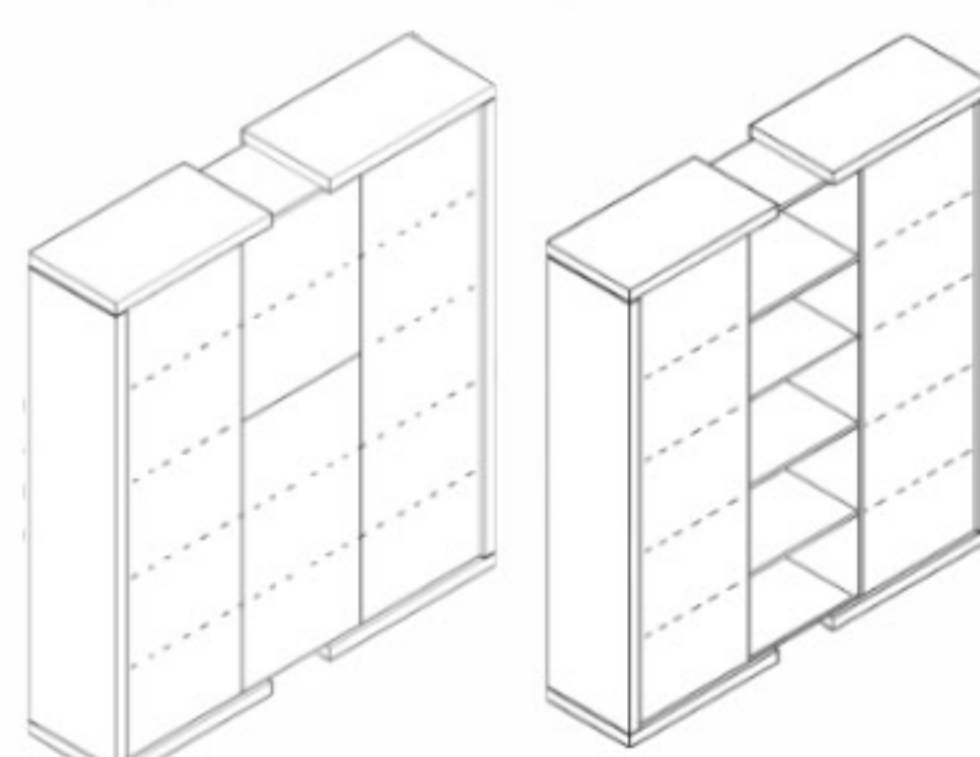

Vysoké skříně

(191,2 x 50 x 187,6 cm)
š x h x v

Cena (bez DPH) 30 594 Kč 26 844 Kč

Jilm světlý 30200416 30200417

Jilm tmavý 30200433 30200434