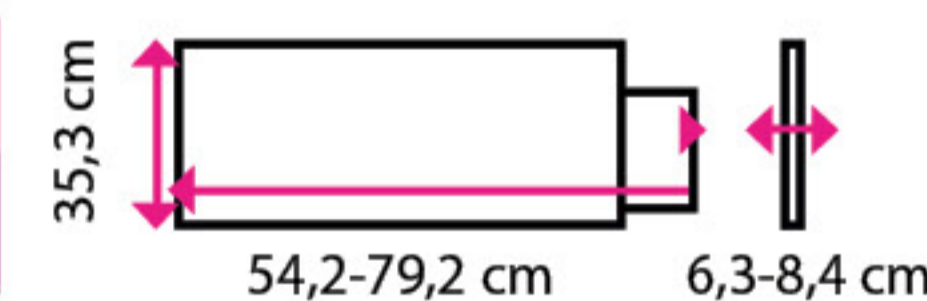

Bolesti hlavy a krční páteře

Naklánění hlavy dopředu a dozadu, časté otáčení nebo dokonce přiblížování hlavy k obrazovce. To vše je odrazem špatně umístěného monitoru. Zvyšuje se tak tlak na oblast krční páteře, což je často doprovázeno nepříjemnými bolestmi hlavy.

6 Stojan pod LCD/TFT monitor SMART SUITES

- pro monitory LCD/TFT do rozměru 21" a o maximální váze do 10 kg
- možnost regulace výšky - 3 pozice 100, 115 a 130 mm

690 Kč

7 Stojan pod LCD/TFT monitor PLUS SMART SUITES

990 Kč

- pro monitory LCD/TFT do rozměru 21" a o maximální váze do 10 kg
- možnost regulace výšky - 3 pozice 100, 115 a 130 mm
- součástí je závěsná police

8 Stojan pod monitor I-SPIRE

- zvedá obrazovku na úroveň očí, čímž zmírňuje svalové napětí ramen a krku

819 Kč

bílá

Bolesti zápěstí

Takzvaný syndrom karpálního tunelu můžete dostat po dlouhodobém psaní na klávesnici. Ruce jsou při takové činnosti ve špatné poloze a tlačí na karpální tunel nacházející se v zápěstí. Ignorováním bolesti nebo pálení v zápěstí může dojít až k nepříjemnému chirurgickému řešení.

9 Podložka pod myš a zápěstí I-SPIRE

- Možnost houpání zápěstí při práci zvětšuje pohodlí a snižuje svalové napětí.

415 Kč

10 Zásuvka na klávesnici DELUXE OFFICE SUITES

- umožňuje umístit klávesnici do vhodné výšky, ergonomické tvarování podložky pod zápěstí zaručuje náležitou podporu pro zápěstí a komfort práce

1 045 Kč

11 Podložka pěnová pod myš a zápěstí MEMORY FOAM

- Pěnová podložka pod myš a zápěstí. Udržuje tělesnou teplotu a má pozitivní vliv na krevní oběh.

399 Kč