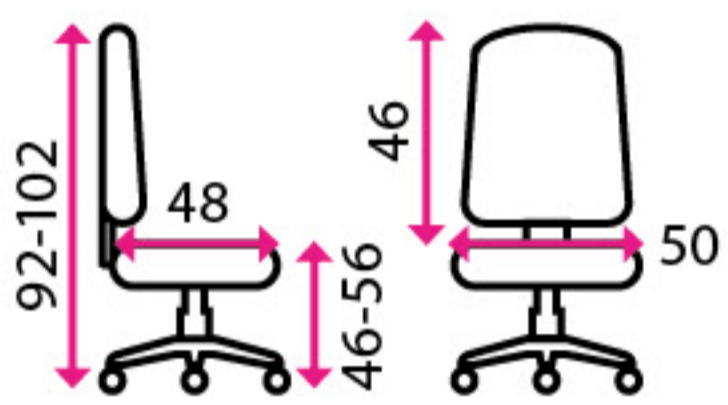

3 Kancelářská židle **SANTOS**

SLEVA -40 %

Doporučená délka sezení:

8 hodin denně

Potahový materiál:

látkový potah se síťovaným opěrákem

Područky:

pevné z tvrzeného plastu

Materiál kříže:

kov

Kolečka:

na koberec

Nosnost:

110 kg

Výškově
stavitelný
sedák

Houpací
mechanika

” Využívám židli jako asistentka a jsem opravdu spokojená. Je pohodlná a reprezentativní. Přesně jak jsem si představovala.

Nikola, Cheb ★★★★★

~~2 490 Kč~~

1 490 Kč

4 Kancelářská židle **TONY**

Doporučená délka sezení:

8 hodin denně

Potahový materiál:

látkový potah se síť. opěrákem

Mechanika:

houpací

Područky:

pevné z tvrzeného plastu

Materiál kříže:

kov

Kolečka:

na koberec

Nosnost:

100 kg

Výškově
stavitelný
sedák

Houpací
mechanika

Bederní
pás

1 490 Kč

5 Kancelářská židle **CARDINAL**

SLEVA -25 %

Doporučená délka sezení:

8 hodin denně

Potahový materiál:

látkový potah se síť. opěrákem

Mechanika:

houpací

Područky:

pevné z tvrzeného plastu

Materiál kříže:

kov

Kolečka:

na koberec

Nosnost:

130 kg

~~1 990 Kč~~

1 490 Kč

6 Kancelářské křeslo **ANGELO**

SLEVA -40 %

Doporučená délka sezení:

8 hodin denně

Potahový materiál:

eko kůže

Mechanika:

houpací

Područky:

pevné z plastu a eko kůže

Materiál kříže:

kov

Kolečka:

na koberec

Nosnost:

120 kg

~~2 490 Kč~~

1 490 Kč

1 AKCE
SPEED

2 AKCE
CHOPIN

3 AKCE
SANTOS

4 AKCE
TONY

5 AKCE
CARDINAL

6 AKCE
ANGELO

Parametry	1 SPEED				2 CHOPIN			3 SANTOS			4 TONY				5 CARDINAL		6 ANGELO
Cena (bez DPH)	1 490 Kč				1 490 Kč			1 490 Kč			1 490 Kč				1 490 Kč		1 490 Kč
Barva	modrá	červená	černá	šedá	černá	modrá	červená	černá	modrá	šedá	černá	červená	modrá	šedá	černá	modrá	hnědá
Kód	40100064	40100065	40100066	40100076	40200010	40200011	40200012	40100058	40100060	40100059	30100458	30100459	30100461	30100462	40200003	40200008	40100012
Odesíláme do	2 prac. dní				2 prac. dní			2 prac. dní			2 prac. dní				2 prac. dní		2 prac. dní