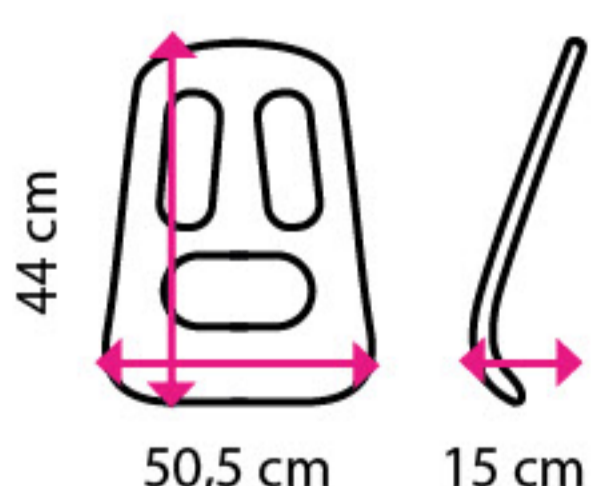

4 Zádová opěrka STANDARD

- ergonomicky navržená podpora redukuje napětí zad a usnadňuje zachování správného držení těla

725 Kč