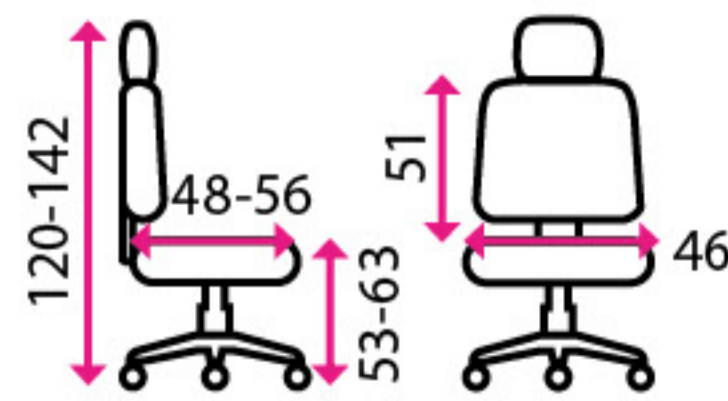

10 Zdravotní židle

VITALIS BALANCE XL

Doporučená délka sezení:

celodenní

Potahový materiál:

pravá perforovaná kůže

Materiál kříže:

kov

Nosnost:

140 kg

22 843 Kč