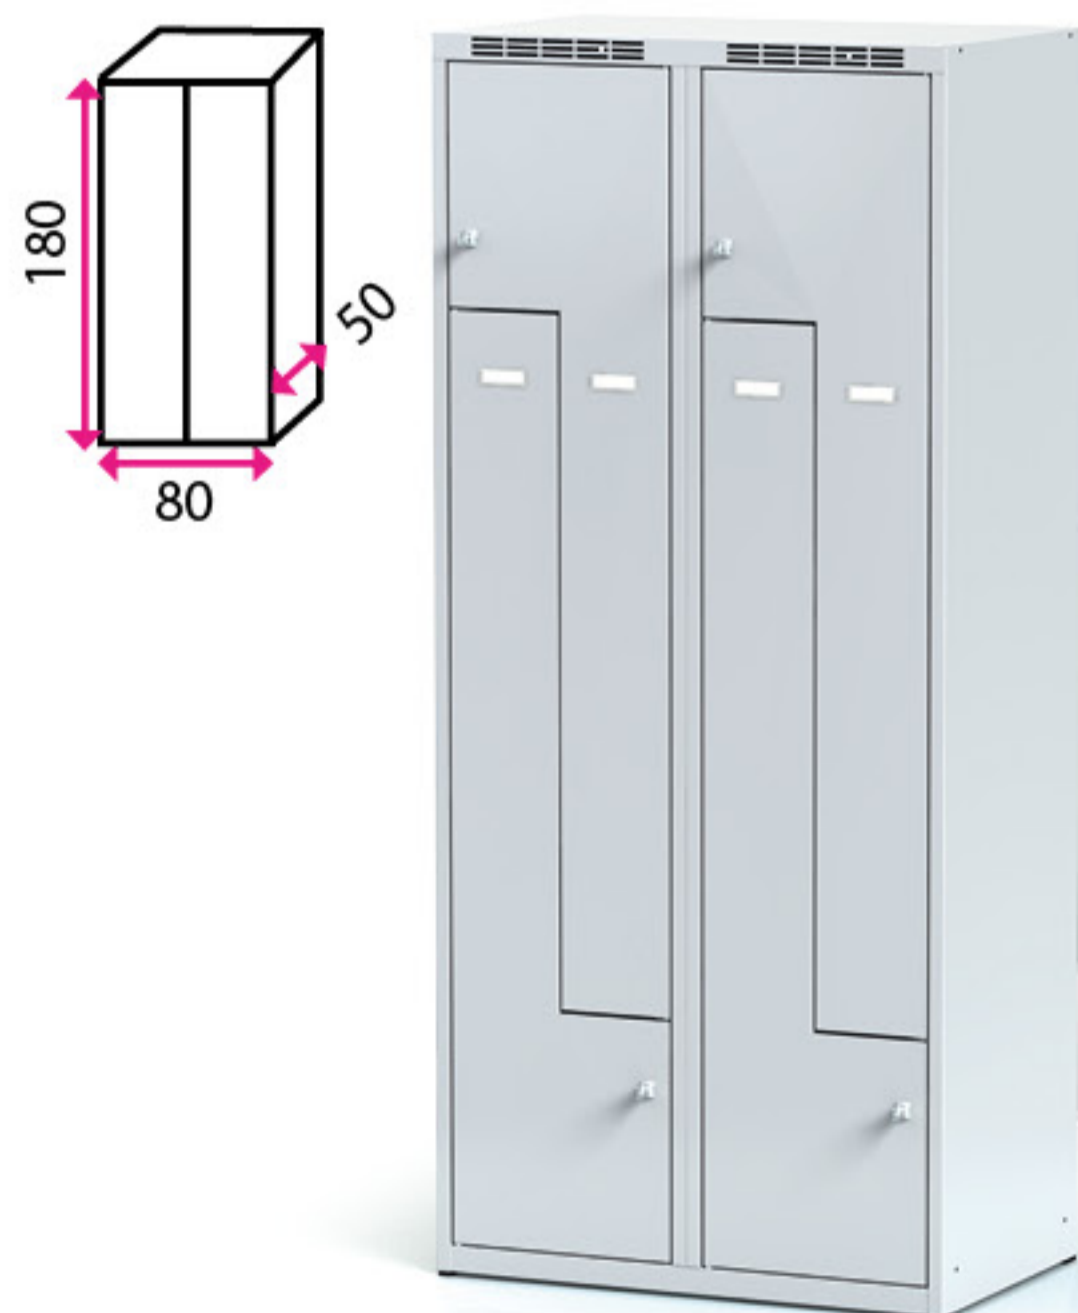

2 Kovová šatní skříňka Z 80

Počet skříňek:

4 ks

Zámek:

cylindrický

Tloušťka plechu:

0,6 a 0,8 mm

6 698 Kč