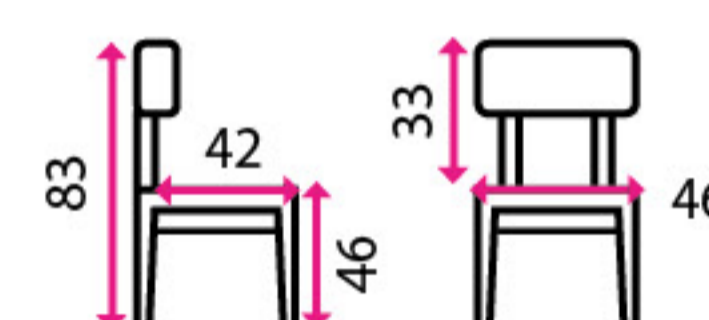

👍 DOPORUČUJEME DO TŘÍDY

1 Mobilní otočná tabule Revolver Classic

Oboustranná magnetická tabule je skvělým prezentačním nástrojem, který doplní vaši kancelář, zasedací místnost či školící učebnu. Tabule je vertikálně otočná a můžete ji zafixovat v libovolné poloze. Disponuje lakovaným popisovatelným povrchem. Tabule je dodávána včetně držáku pro odložení fixů či magnetů.

Velkou výhodou je stabilní hliníkový stojan, který je vybaven kolečky pro snadný a rychlý přesun po místnosti. Tato kolečka mají navíc i brzdy, takže je její umístění naprosto bezpečné.

od 2 990 Kč

2 Houbička na whiteboardy SICO

60 Kč

3 Set fixů pro whiteboardy 4ks

102 Kč

4 Set magnetů 20mm, 8 ks

76 Kč

5 Konferenční židle VIVA dřevěná

Materiál sedáku: překližka
Materiál konstrukce: práškováný kov

690 Kč

Nosnost
120 kg

stohovatelná!

👍 DOPORUČUJEME DO JÍDELNY

6 Jídelní židle CASEY

Materiál sedáku: dřevo
Materiál konstrukce: ocel, chrom

1 949 Kč

Nosnost
140 kg

stohovatelná!

7 Korkové tabule SICO

Nástěnky jsou vybaveny přírodním korkem, který zocelují vpichy po připínáčcích. Zadní strana nástěnek je z kovu v šedé barvě. Součástí balení je montážní materiál pro upevnění na stěnu.

od 663 Kč

Parametry	1 Mobilní otočná tabule	2 houbička	3 fixy	4 magnety	5 VIVA	6 CASEY	7 Korkové tabule SICO				
Cena (bez DPH)	2 990 Kč	3 990 Kč	4 649 Kč	60 Kč	102 Kč	76 Kč	690 Kč	1 949 Kč	663 Kč	1 211 Kč	1 952 Kč
Barva/rozměry	90 x 120 cm	100 x 150 cm	120 x 180 cm	modrá	4 barvy	černá	buk	buk	90 x 60 cm	120 x 90 cm	180 x 90 cm
Kód	10190025	10190026	10190027	10150387	10150388	10150379	10100346	10100379	10150321	10150322	10150323
Odesíláme do		3 prac. dní		5 dní	5 dní	5 dní	2 prac. dní	2 prac. dní			5 dní