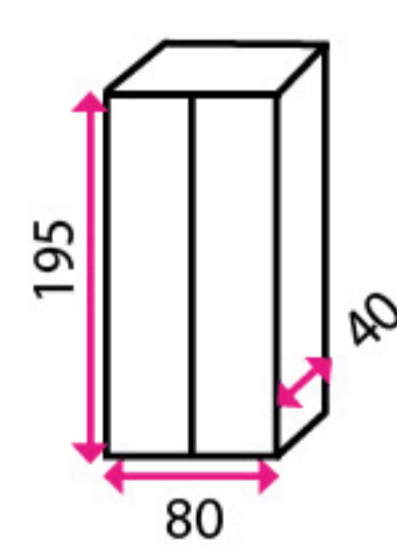

Bezpečnost v kanceláři

Přehledně jsme pro vás vybrali ty nejprodávanější produkty pro archivaci dokumentů uchovávaných v listinné podobě.

Archivační skříně

Archivační skříně jsou nejpoužívanější pro archivaci dokumentů. Jsou vybaveny spolehlivými zámky, proto splňují požadavky ochrany osobních údajů i samotného GDPR.

Sejfy

Sejfy přinášejí jistou alternativu pro úschovu důležitých dokumentů. Oproti archivačním skříním však nenabízí tolik prostoru. Hlavní výhodou je možnost pojistit si obsah uvnitř sejfu.

Kartotéky

Kartotéky využijí především zdravotní zařízení. Naše kartotéky jsou vybaveny zámky, proto splňují požadavky ochrany osobních údajů i samotného GDPR.

Skříně do archivů Praktik

Archivační skříně Praktik jsou speciálně upravené pro archivaci dokumentů. Půda, dno a police jsou vyrobeny z desky o síle až 22 mm, což představuje jednu z nejsilnějších desek administrativních nábytků. Zakoupíte je ve 3 atraktivních dezénech. Nosnost polic je 35 kg.

TMAVÝ
OŘECH

JAVOR

HRUŠKA

1 2 411 Kč

nízká

2 3 178 Kč

střední

3 4 475 Kč

vysoká

Parametry	1 Nízká			2 Střední			3 Vysoká		
Cena (bez DPH)	2 411 Kč			3 178 Kč			4 475 Kč		
Barva	hruška	javor	tmavý ořech	hruška	javor	tmavý ořech	hruška	javor	tmavý ořech
Kód	10502213	10500617	10500618	10502212	10500613	10500614	10502211	10500609	10500610
Odesíláme do	2 prac. dní	2 prac. dní	2 prac. dní	2 prac. dní	2 prac. dní	2 prac. dní	2 prac. dní	2 prac. dní	2 prac. dní

Archivační skříně