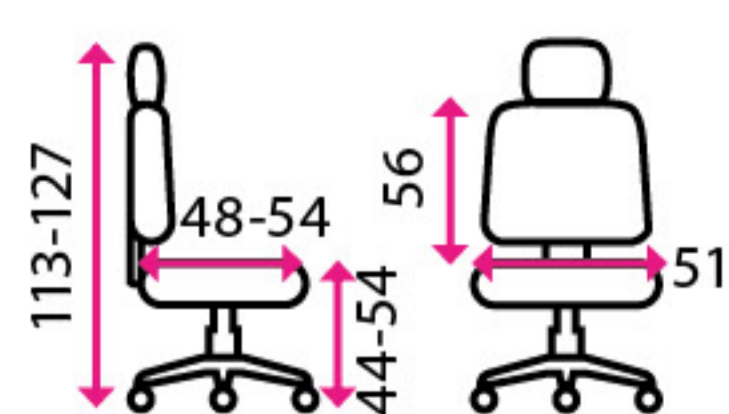

150 kg

6 980 Kč

3 Kancelářská židle **MARION**

SLEVA 300 Kč

Doporučená délka sezení:

8 hodin denně a více

Potahový materiál:

látkový potah se síť. opěrákem