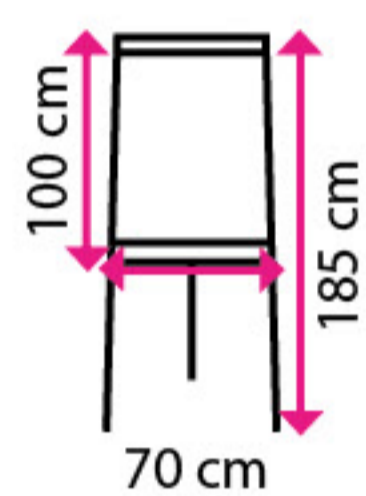

1 Flipchart Magnetoplan Junior 100 x 70 cm

1 681 Kč