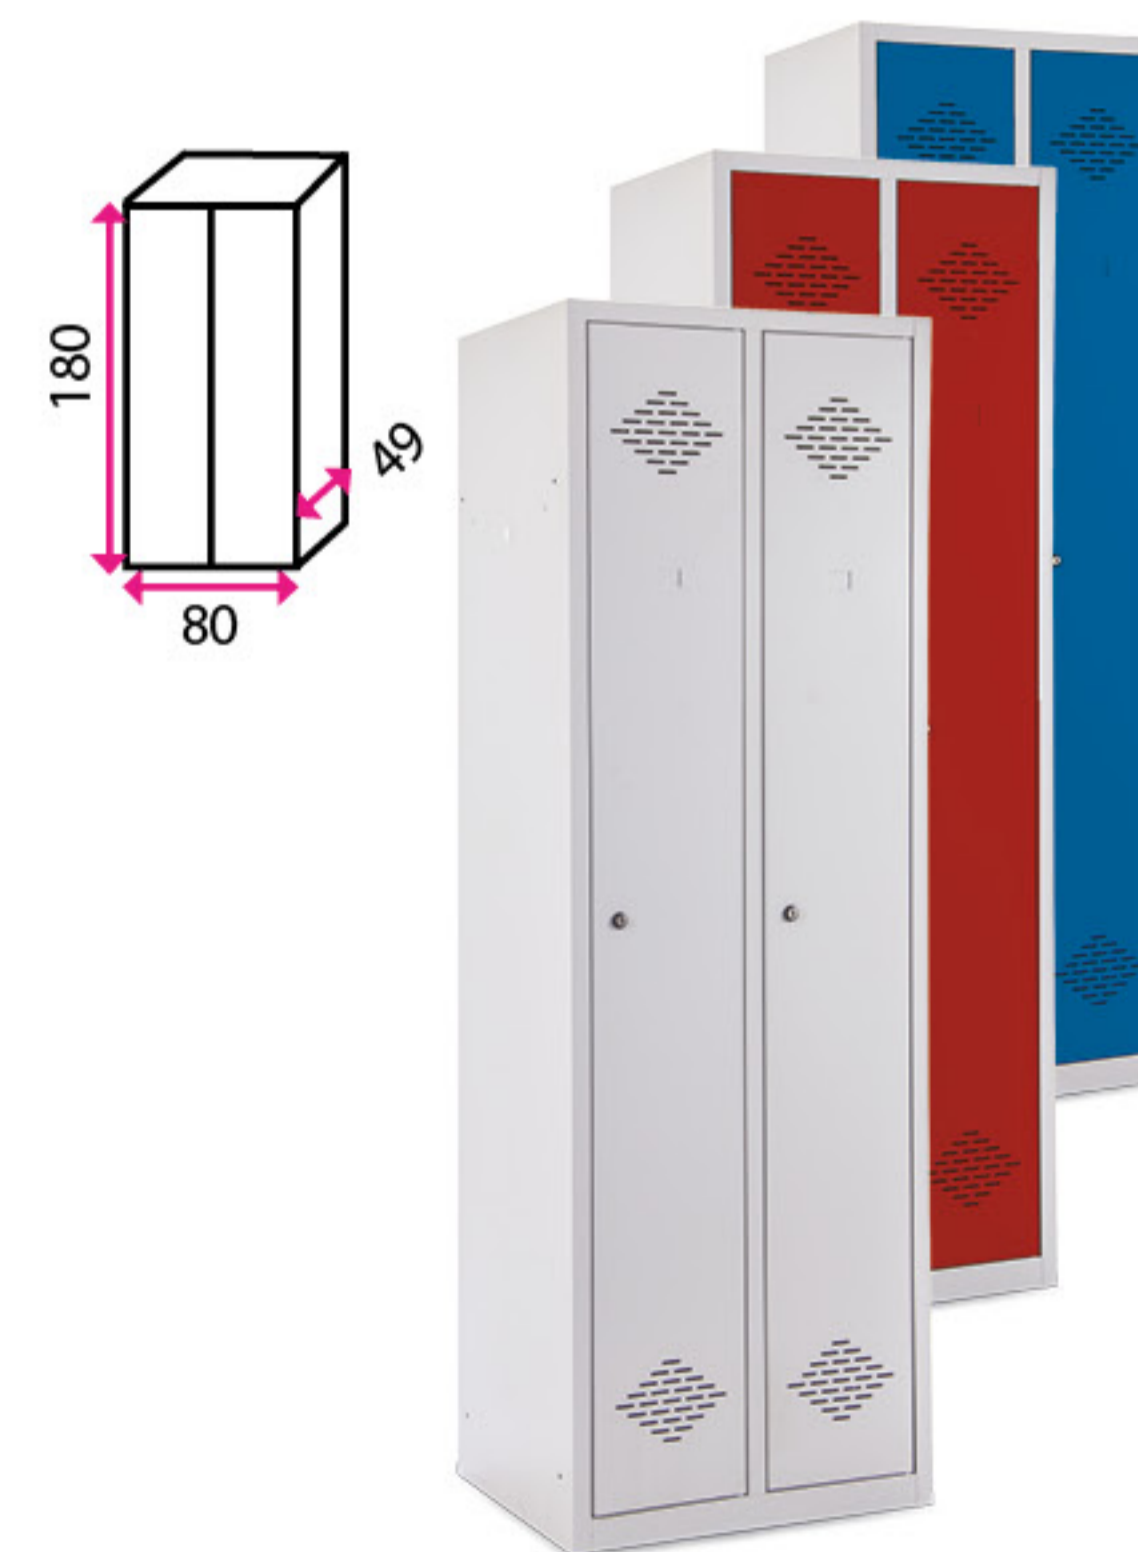

5 Profi kovová skříň svařovaná NA SOKLU 80 CM

Počet skříňek: 2 ks

Zámek: cylindrický

Tloušťka plechu: 0,6 a 1 mm

3 989 Kč