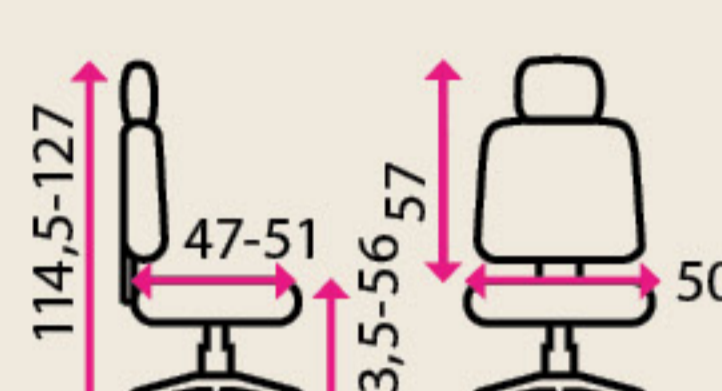

150 kg

9 690 Kč

ČISTIČKY VZDUCHU - ZACHYTÍ AŽ 99,97 % DROBNÝCH NEČISTOT

3 Čistička vzduchu AeraMax DX 5

★ NOVINKA

Doporučená plocha

místnosti: 8 - 12 m²

Počet rychlostí: 3