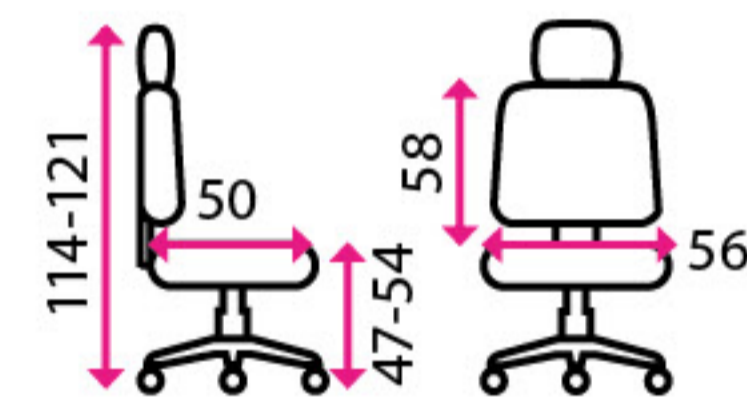

12 000 Kč

4 Zdravotní židle TECHNO FLEX XL

Doporučená délka sezení:

8 hodine denně a více

Potahový materiál:

látkový sedák se síť. opěrákem

Materiál kříže:

kov

Nosnost:

120 kg

12 744 Kč

5 Zdravotní židle X-WING FLEX

Doporučená délka sezení:

8 hodine denně a více

Potahový materiál:

látkový sedák se síť. opěrákem

Materiál kříže:

plast

Nosnost:

130 kg

14 066 Kč

6 Zdravotní židle X-WING FLEX XL

Doporučená délka sezení:

8 hodine denně a více