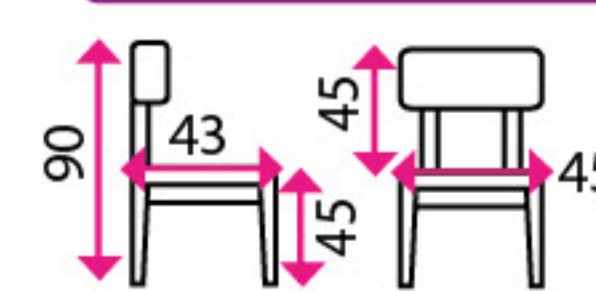

Parametry	1 VIOLA 260	2 CATA EMPIRE PD 60	3 CLP-D 800	4 VD 60	5 VENTO 4	6 MAURCY	7 DARIUS					
Cena (bez DPH)	6 169 Kč	1 975 Kč	2 306 Kč	1 040 Kč	2 223 Kč	835 Kč	2 279 Kč	1 029 Kč				
Barva	krém. / dub son.	bílá	nerez	nerez	bílá	chrom	dub sonoma / dub s. / bílá	ořech / bílá	bílá	dub sonoma	ořech	
Kód	30101474	10170002	10170031	10180009	10170004	10180001	30100263	30101693	30101005	30100426	30100428	30100427
Odesíláme do	2 prac. dní	3 prac. dní	3 prac. dní	3 prac. dní	2 prac. dní	2 prac. dní	2 prac. dní	2 prac. dní	2 prac. dní	2 prac. dní	2 prac. dní	2 prac. dní