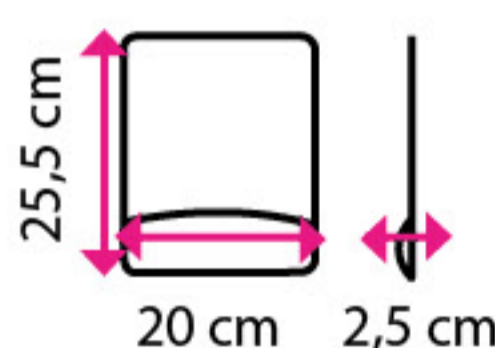

9 Podložka pod myš a zápěstí I-SPIRE

- Možnost houpání zápěstí při práci zvětšuje pohodlí a snižuje svalové napětí.

415 Kč

10 Zásuvka na klávesnici DELUXE OFFICE SUITES

- umožňuje umístit klávesnici do vhodné výšky, ergonomické tvarování podložky pod zápěstí zaručuje náležitou podporu pro zápěstí a komfort práce

1 045 Kč