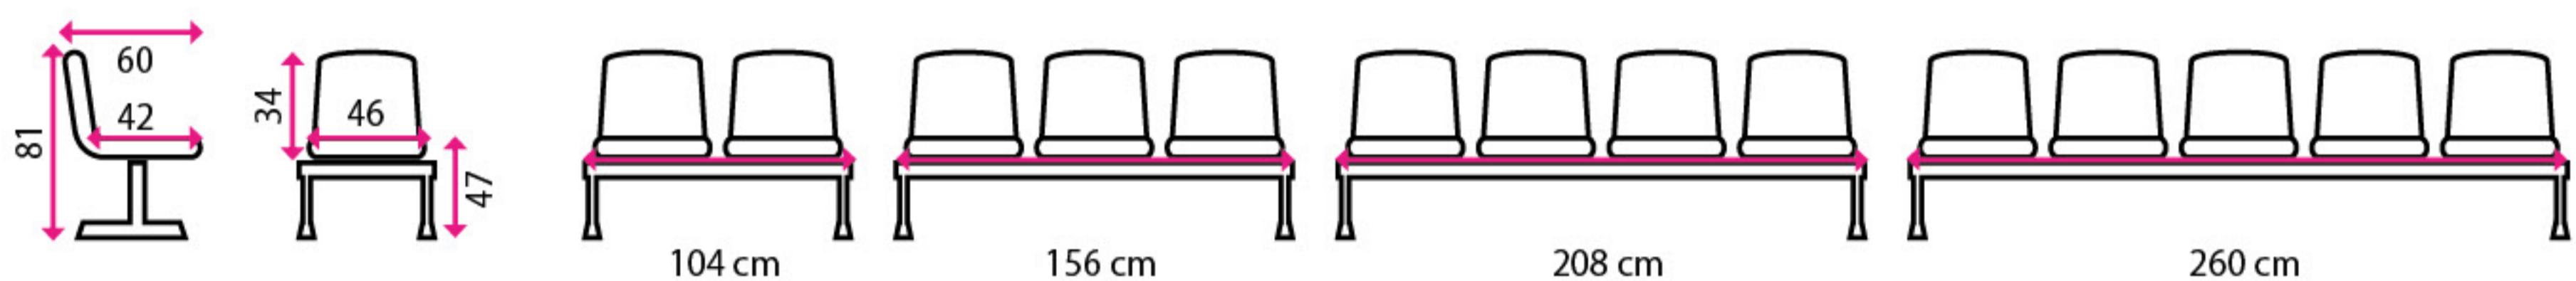

2 Lavice ISO, dřevěný sedák

Pro odolnost dřeva a snadnou údržbu je doporučujeme a také nejčastěji dodáváme do škol a úřadů všech zaměření.

KG
Nosnost
120 kg / 1 sedák

Buk, podnož v černé barvě

Buk, chromovaná podnož