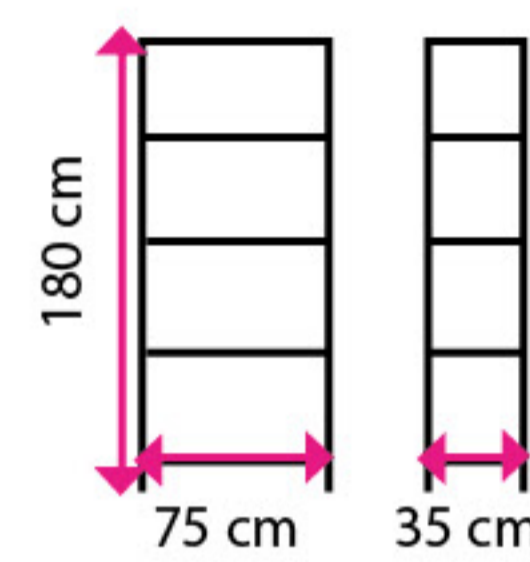

Dílna a sklad

Široký sortiment užitečných prvků, které doplňují a obohacují každodenní práci a život. Vybírejte z nejprodávavějších produktů pro vaše dílny a sklady. Regály jsou vyrobeny z kvalitních kovových materiálů, proto jsou stabilní a odolné. Jsou vhodné pro uskladnění těžkých věcí a pracovního nářadí až do zátěže 600 kg. Jejich montáž je navíc rychlá a snadná. Kovové regály skvěle zapadnou do dílen, úklidových místností nebo třeba garáží. Další stovky produktů najdete na našich stránkách.

8 Kovový regál **TERRA**

Barva: pozink
Počet polic: 5 ks
Nosnost polic: 40 kg
Nosnost regálu: 200 kg

931 Kč

9 Kovový regál **BEST**

Barva: pozink
Počet polic: 5 ks
Nosnost polic: 175 kg
Nosnost regálu: 875 kg

1 054 Kč

10 Kovový regál **MALLIUM**

Barva: pozink
Počet polic: 5 ks
Nosnost polic: 250 kg
Nosnost regálu: 1 250 kg

1 106 Kč

11 Kovový regál **STONNO I, STONNO II**

SLEVA -10 %

Barva: šedá/bílá
Počet polic: 4 ks, 5 ks
Nosnost polic: 15 kg
Nosnost regálu: 60 kg, 75 kg

od 2 229 Kč

od 1 999 Kč

12 Ochrana rohu rovná

Ochrana rohu je výbornou volbou nejen pro samotnou ochranu proti poškození, ale i jako výstraha v provozech. Je vyrobena z recyklovaného kaučuku a absorbuje nárazy až do výšky 80 cm.

364 Kč

13 Rudl **ECONOMIC TG-2T**

Nosnost: 180 kg
Rozměr lopaty: 39 x 14 cm
Výška: 110 cm
Typ kol: dušová

1 083 Kč

14 Rudl do schodů **TG-1S**

Nosnost: 250 kg
Rozměr lopaty: 40 x 14 cm
Výška: 105 cm
Typ kol: pryžová

1 821 Kč

15 Plastová souprava sloupků

Sloupek je vyroben z masivního plastu a výborně se hodí jak do interiérů, tak i do venkovních prostředí, kde se stane také velmi stabilním díky své mohutné kaučukové podstavě s průměrem 35 cm. Sada obsahuje dva sloupky s 2,5 metru dlouhým řetězem.

1 274 Kč

černá / žlutá

bílá / červená