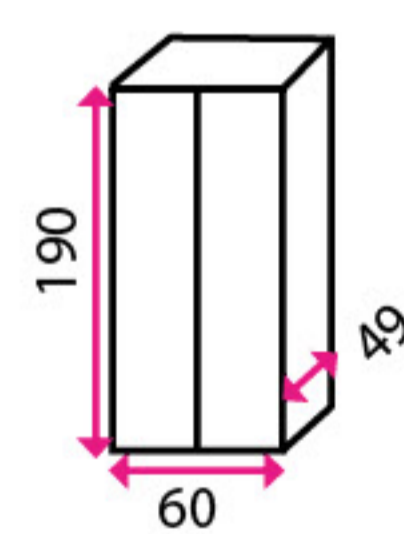

Vybavení pro školy

Školní rok je sice v plném proudu, ale nikdy není pozdě na dokoupení nového vybavení. Vybrali jsme pro vás praktické vybavení od velkých rozkládacích tabulí do samotných tříd až po menší klaprámy vhodné pro prezentaci důležitých informací.

DOPORUČUJEME NA CHODBU

1 Klaprámy

Klaprámy jsou výborným nástrojem pro prezentaci menších tiskovin od formátu A4 až po formát A1. Jsou vyrobeny z kvalitního hliníku, který je doplněn plastovou stěnou na zadní straně. Ke každému klaprámu navíc dostanete speciální fólii s UV filtrem, která zabraňuje vyblednutí a poškození obsahu. Výměna dokumentů je snadná – odklopíte rám z jedné či více stran a poté zase zaklapnete. Otázka pár sekund.

od 156 Kč

Parametry	A4 oblý	A4 ostrý	A3 oblý	A3 ostrý	A2 oblý	A2 ostrý	A1 oblý	A1 ostrý
Cena (bez DPH)	169 Kč	156 Kč	286 Kč	286 Kč	411 Kč	431 Kč	600 Kč	591 Kč
Barva	stříbrná	stříbrná	stříbrná	stříbrná	stříbrná	stříbrná	stříbrná	stříbrná
Kód	10150031	10150027	10150025	10150020	10150017	10150013	10150011	10150007
Odesíláme do	5 prac. dní							

2 Lavice ISO, dřevěný sedák

Pro odolnost dřeva a snadnou údržbu je doporučujeme a také nejčastěji dodáváme do škol a úřadů všech zaměření.

KG
Nosnost
120 kg / 1 sedák

Parametry	2-sedák	3-sedák	4-sedák	5-sedák
Cena (bez DPH)	4 390 Kč	4 690 Kč	5 790 Kč	5 990 Kč
Podnož	černá	chromovaná	černá	chromovaná
Buk	10100198	10100200	10100226	10100228
Odesíláme do	2 prac. dní		2 prac. dní	

DOPORUČUJEME DO ŠATEN

3 Profi kovová skříň svařovaná na soklu 60 cm

Počet skříňek: 2 ks
Zámek: cylindrický
Tloušťka plechu: 0,6 a 1 mm

3 587 Kč

4 Profi kovová skříň svařovaná na nožkách 60 cm

Počet skříňek: 2 ks
Zámek: cylindrický
Tloušťka plechu: 0,6 a 1 mm

3 758 Kč

5 Lavičky