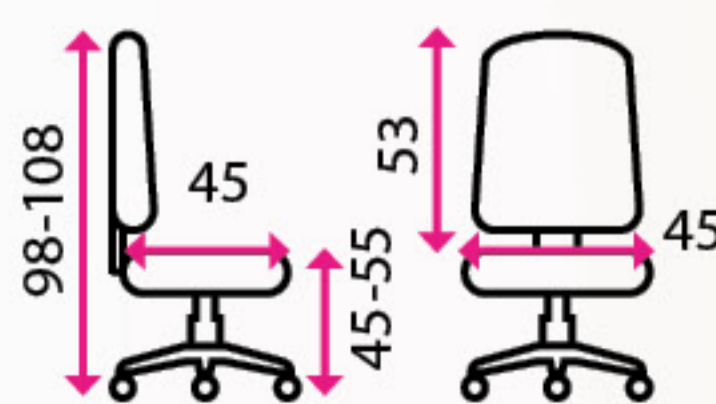

na koberec

Nosnost:

130 kg

~~1 990 Kč~~

1 490 Kč

6 Kancelářské křeslo **ANGELO**

SLEVA -40 %

Doporučená délka sezení: