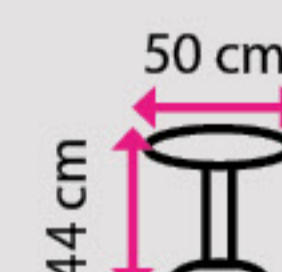

8 612 Kč

6 Konferenční stůl AIDA

★ NOVINKA

Materiál desky:

dřevo

Materiál konstrukce:

dřevo

876 Kč