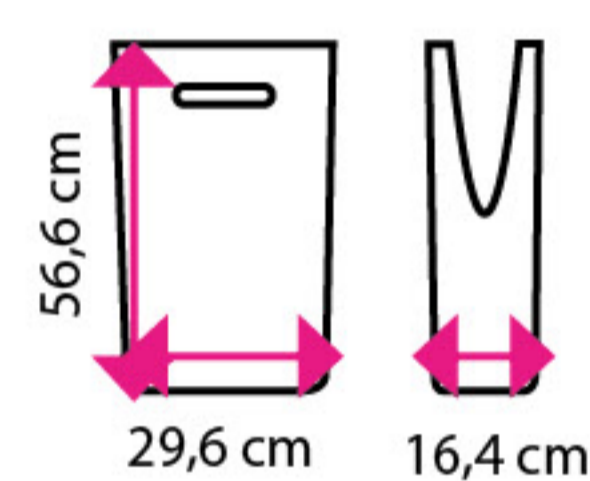

5 Vysoušeč rukou JET DRYER SLIM

Ideální pro všechny typy provozů, vhodný i na toalety, limitované prostorem.

Typ: tryskový
Délka osoušení: 10 s
HEPA filtr: ✓
Hlučnost: 70 dB

12 396 Kč

6 Vysoušeč rukou JET DRYER ORBIT

Vhodný pro veřejné toalety, toalety pro hendikepované.

Typ: tryskový
Délka osoušení: 10 s
HEPA filtr: ✓
Hlučnost: 75 dB