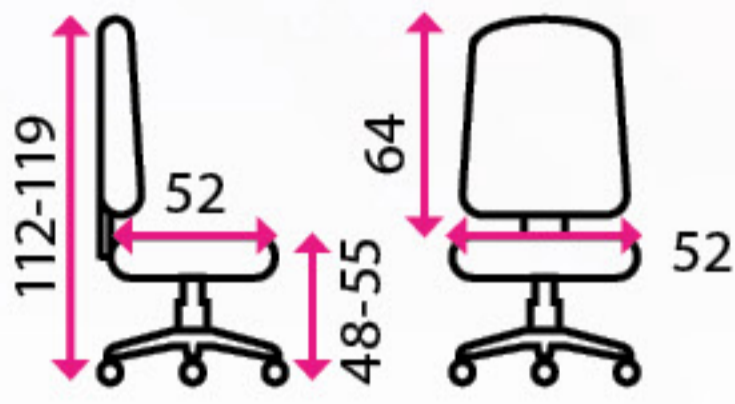

Materiál kříže:

plast

Kolečka:

univerzální

Nosnost:

135 kg

Křeslo Orbit mohou rozhodně doporučit. Montáž jsem zvládl za pár minut a výsledek vypadá ještě lépe než na internetu. Nelituji.

Václav, Havířov ★★★★★