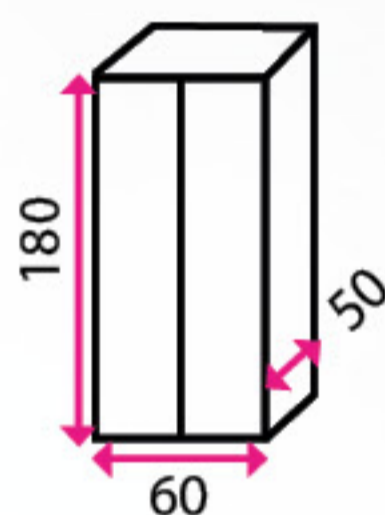

Vybavení šaten

Skříňky jsou vybaveny dveřmi z kvalitního plechu. Síla jednotlivých dveří se liší dle konkrétního provedení. Dvířka jsou opatřena štítkem na jmenovku a silikonovými čochkami pro tiché dovírání. Jsou samostatně uzavíratelná pomocí cylindrického zámku – až 2000 kombinací. K němu dostanete 2 klíče. Závora zámku je navíc opatřena bezpečnostním hákem jako zábrana proti vypáčení dvířek. Ve vrchní části jsou skříňky vybaveny policí s nosností 30 kg, tyčí na šaty se třemi plastovými háčky a na dveřích jedním plastovým háčkem na ručník. Skříňky jsou vybaveny celkem třemi větracími otvory, které zajišťují rovnoměrné proudění vzduchu uvnitř skříňky. V bocích skříňky jsou otvory pro vzájemné propojení skříňek. Korpus je vždy v šedé barvě – RAL 7035.

1 Kovová šatní skříňka JEDNOPLÁŠŤOVÁ

SLEVA -11 %

Počet skříňek:

2 ks

Zámek:

cylindrický

Tloušťka plechu:

0,6 a 0,8 mm

~~3 748 Kč~~

3 350 Kč

AKCE

1 Kovová šatní jednoplášťová skříňka

Parametry	1 Kovová šatní jednoplášťová skříňka						
Cena (bez DPH)	3 350 Kč						
Barva	● RAL 7035	● RAL 5012	● RAL 1023	● RAL 3000	● RAL 5010	● RAL 6024	● RAL 7016
Kód	10930031	10930032	10930033	10930035	10930036	10930037	10930038
Odesíláme do	2 prac. dní						

2 Kovová šatní skříňka Z 80

Počet skříňek:

4 ks

Zámek:

cylindrický

Tloušťka plechu:

0,6 a 0,8 mm

6 698 Kč