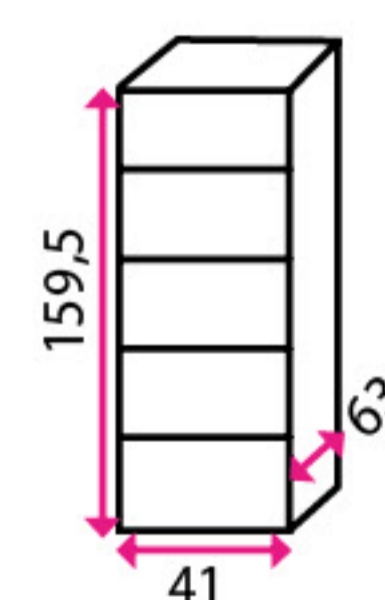

Nábytkové sejfy

Nábytkové sejfy jsou ideální pro ochranu důležitých dokumentů a drobných cenností. Některé z nich se dají pojistit až do výše 50 000 Kč. Hlavní výhodou nábytkových sejfů je to, že je můžete snadno přemístit. To se může hodit při stěhování nebo změně prostorů. Ty menší snadno skryjete v nábytku, větší mohou doplnit interiér kanceláře. Kotevní technika je již v ceně a dostanete ji ke každému sejfu. Všechny sejfy jsou navíc vybaveny protipožární drážkou, která je ochrání proti žáru.

bezpečnostní třída trezoru podle normy ČSN 916012	orientační úložná částka v hotovosti
Z1	-
Z2	do 30 000 Kč
Z3	do 50 000 Kč

Uvedené částky pro vložení do trezoru jsou orientační a liší se u každé pojišťovny.

1 Nábytkový sejf ATLANTIS1

SLEVA -34 %

Bezpečnostní třída: Z1
Typ zámku: elektronický
Váha: 7 kg
Police: **X**
Tloušťka oceli: 2 a 4 mm

2 418 Kč

1 590 Kč

2 Nábytkový sejf SATURN LE17

Bezpečnostní třída: Z1
Typ zámku: mechanický
Váha: 7 kg
Police: **X**
Tloušťka oceli: 3 a 4 mm

1 546 Kč

3 Nábytkový sejf SPEEDY 2

Bezpečnostní třída: Z1
Typ zámku: elektronický
Váha: 17 kg
Police: 1 ks
Tloušťka oceli: 2 a 4 mm

3 498 Kč

4 Nábytkový sejf TRENDY-2

Bezpečnostní třída: Z1
Typ zámku: elektronický
Váha: 16 kg
Police: 1 ks
Tloušťka oceli: 2 a 4 mm

4 450 Kč

5 Nábytkový sejf CLEVER B4

Bezpečnostní třída: Z3
Typ zámku: mechanický
Váha: 38 kg
Police: 1 ks
Tloušťka oceli: 3 a 6 mm

5 550 Kč

AKCE

Parametry	1 Atlantis1	2 Saturn LE17	3 Speedy 2	4 Trendy-2	5 Clever B4
Cena (bez DPH)	1 590 Kč	1 546 Kč	3 498 Kč	4 450 Kč	5 550 Kč
Kód	20200004	20200003	20200002	20200005	20200075
Odesíláme do	2 prac. dní	2 prac. dní	2 prac. dní	2 prac. dní	2 prac. dní

Kartotéky