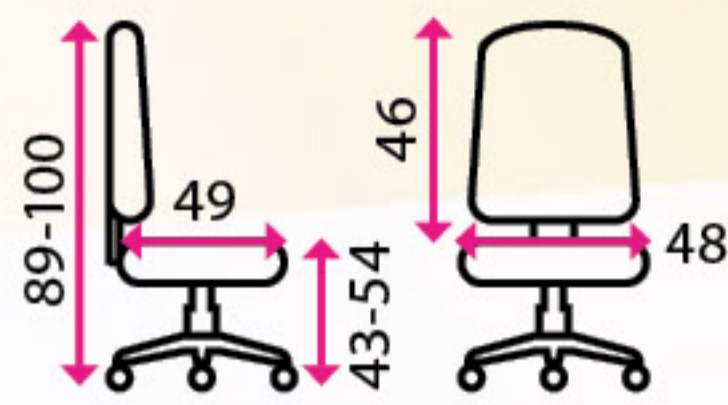

Materiál kříže:

plast

Kolečka:

na koberec

Nosnost:

120 kg

Výškově
stavitelný
sedák

Houpací
mechanika