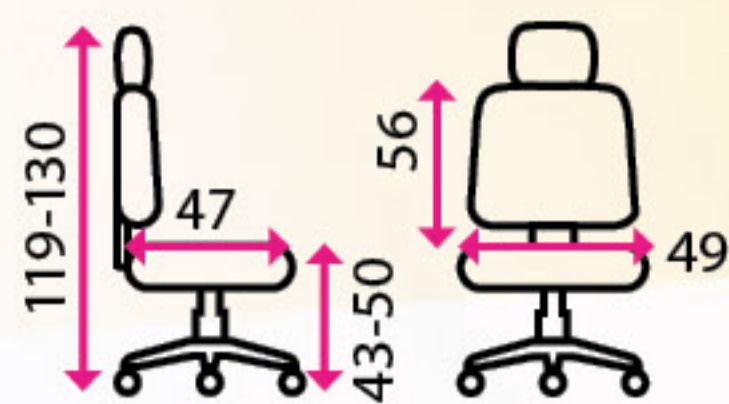

3 Kancelářská židle **GREGORY SYNCHRO**

SLEVA -17 %

Doporučená délka sezení:

8 hodin denně a více

Potahový materiál:

látkový potah se sít. opěrákem

Materiál kříže:

kov

Kolečka:

na koberec

Nosnost:

130 kg

” Pořídili jsme si židle do obchodního oddělení a všichni zaměstnanci jsou spokojeni. Židle sice nebyly nejlevnější, ale považujeme to za dobrou investici.

Firma, Ostrava ★★★★★

~~4 490 Kč~~

3 750 Kč