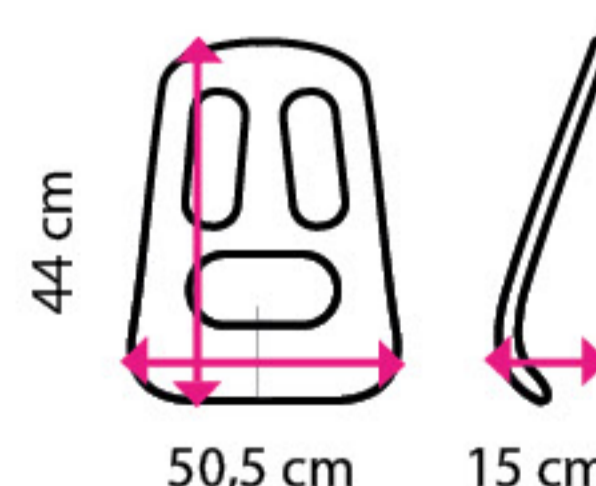

AKCE

Parametry	1 PROFESSIONAL SERIES	2 ERGONOMICKÁ	3 OSVĚŽUJÍCÍ	4 Opěrka STANDARD	5 Opěrka PROFFESIONAL
Cena (bez DPH)	1 190 Kč	590 Kč	649 Kč	725 Kč	789 Kč
Kód	30400045	30400125	30400126	30400036	30400046
Barva	černá	černá	černá	černá	černá
Odesíláme do	2 prac. dní	2 prac. dní	2 prac. dní	2 prac. dní	2 prac. dní