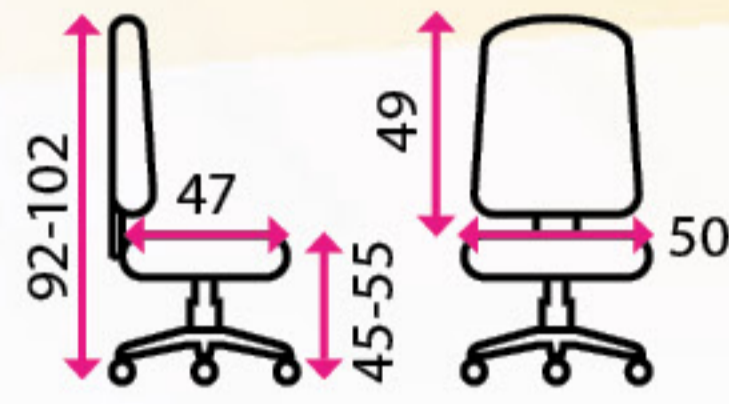

~~2 490 Kč~~

1 490 Kč