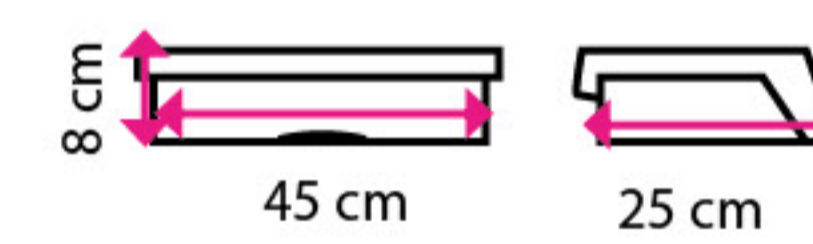

Kroužkové vazače

Několičtránkové dokumenty spojené pouhou sponkou nejsou praktické ani vzhledově pěkné. Vazače řeší právě tento problém, protože umožňují jednoduchý a rychlý způsob, jak z vícestránkových dokumentů vytvořit plnohodnotný prospekt, který se nebudete stydět předat dál.

7 Kroužkový vazač FELLOWES STARLET2+

Děrovací kapacita: 12 listů / 80 g papíru
Kapacita vazby: až 120 listů A4
Max. rozměr hřbetů: 16 mm
Pohon: ruční
Hřbety: plastové

1 599 Kč

8 Kroužkový vazač FELLOWES PULSAR+

DOPORUČUJEME

Děrovací kapacita: 20 listů / 80 g papíru
Kapacita vazby: až 300 listů A4
Max. rozměr hřbetů: 38 mm
Pohon: ruční
Hřbety: plastové

4 347 Kč

9 Kroužkový vazač FELLOWES GALAXY

Děrovací kapacita: 28 listů / 80 g papíru
Kapacita vazby: až 510 listů A4
Max. rozměr hřbetů: 50 mm
Pohon: ruční
Hřbety: plastové

7 651 Kč

10 Kroužkový vazač FELLOWES STAR+

Děrovací kapacita: 15 listů / 80 g papíru
Kapacita vazby: až 150 listů A4
Max. rozměr hřbetu: 19 mm
Pohon: ruční
Hřbety: plastové

2 747 Kč

DOPORUČUJEME DOKOUPIT

11 Plastové hřbety

Určené pro formát A4. Pružné plastové hřbety v nejpoužívanější černé barvě. Výhoda těchto hřbetů je jejich možnost opětovaného použití.

Rozměr 14 mm: 81-100 listů
Rozměr 19 mm: 121-150 listů
Rozměr 38 mm: 281 - 340 listů
Rozměr 51 mm: 411 - 510 listů

Parametry	7 STARLET2+	8 PULSAR+	9 GALAXY	10 STAR+	11 14 mm	19 mm	38 mm	51 mm
Cena (bez DPH)	1 599 Kč	4 347 Kč	7 651 Kč	2 747 Kč	215 Kč /100 ks	299 Kč /100 ks	319 Kč /50 ks	369 Kč /50 ks
Kód	10700110	10700112	10700116	10700111	10700228	10700217	10700218	10700219
Odesíláme do	3 prac. dní	3 prac. dní	3 prac. dní	3 prac. dní	3 prac. dní			

Laminátory