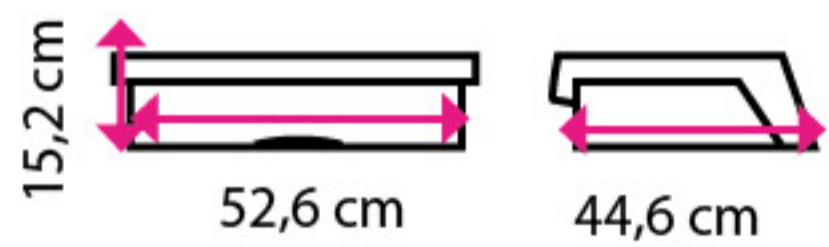

9 Kroužkový vazač FELLOWES GALAXY

Děrovací kapacita: 28 listů / 80 g papíru
Kapacita vazby: až 510 listů A4
Max. rozměr hřbetů: 50 mm
Pohon: ruční
Hřbety: plastové

7 651 Kč

10 Kroužkový vazač FELLOWES STAR+

Děrovací kapacita: 15 listů / 80 g papíru
Kapacita vazby: až 150 listů A4
Max. rozměr hřbetu: 19 mm
Pohon: ruční
Hřbety: plastové

2 747 Kč