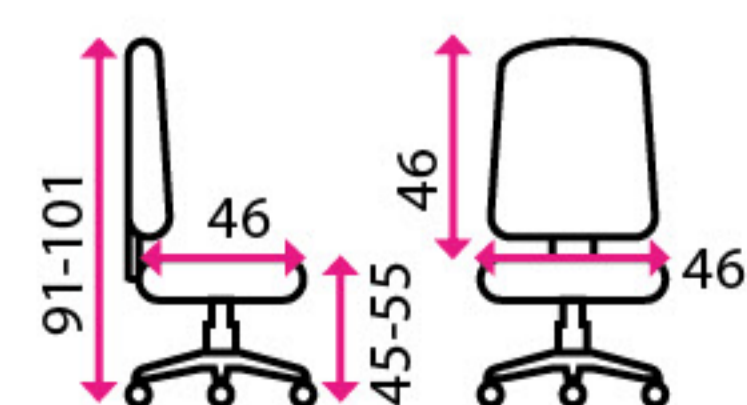

2 Kancelářská židle

CHOPIN

Doporučená délka sezení:

8 hodin denně

Potahový materiál:

látkový sedák se síť. opěrákem

Mechanika:

houpačí

Područky:

pevné z tvrzeného plastu

Materiál kříže:

kov

Kolečka:

na koberec

Nosnost:

120 kg

1 490 Kč