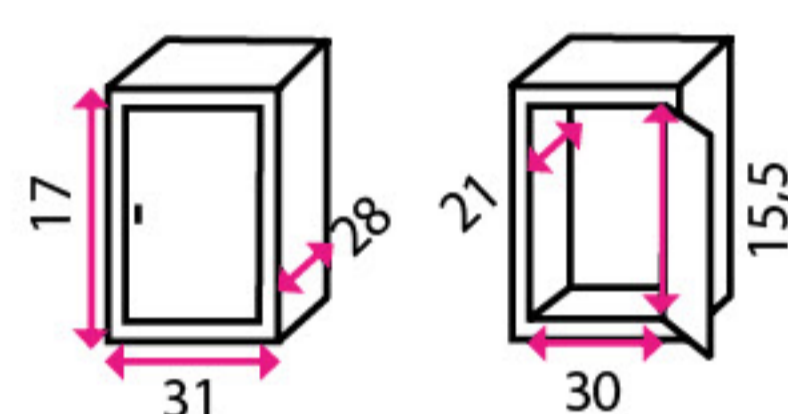

2 Nábytkový sejf SATURN LE17

Bezpečnostní třída: Z1
Typ zámku: mechanický
Váha: 7 kg
Police: **X**
Tloušťka oceli: 3 a 4 mm

1 546 Kč