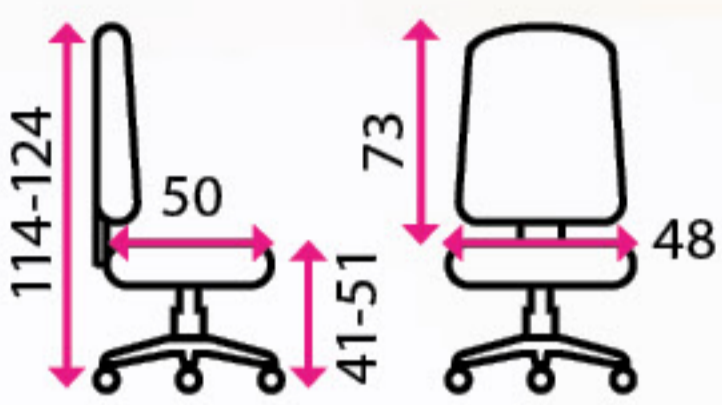

2 790 Kč

2 290 Kč

4 Kancelářské křeslo SCROLL

Doporučená délka sezení:

8 hodin denně

Potahový materiál:

eko kůže

Materiál kříže: