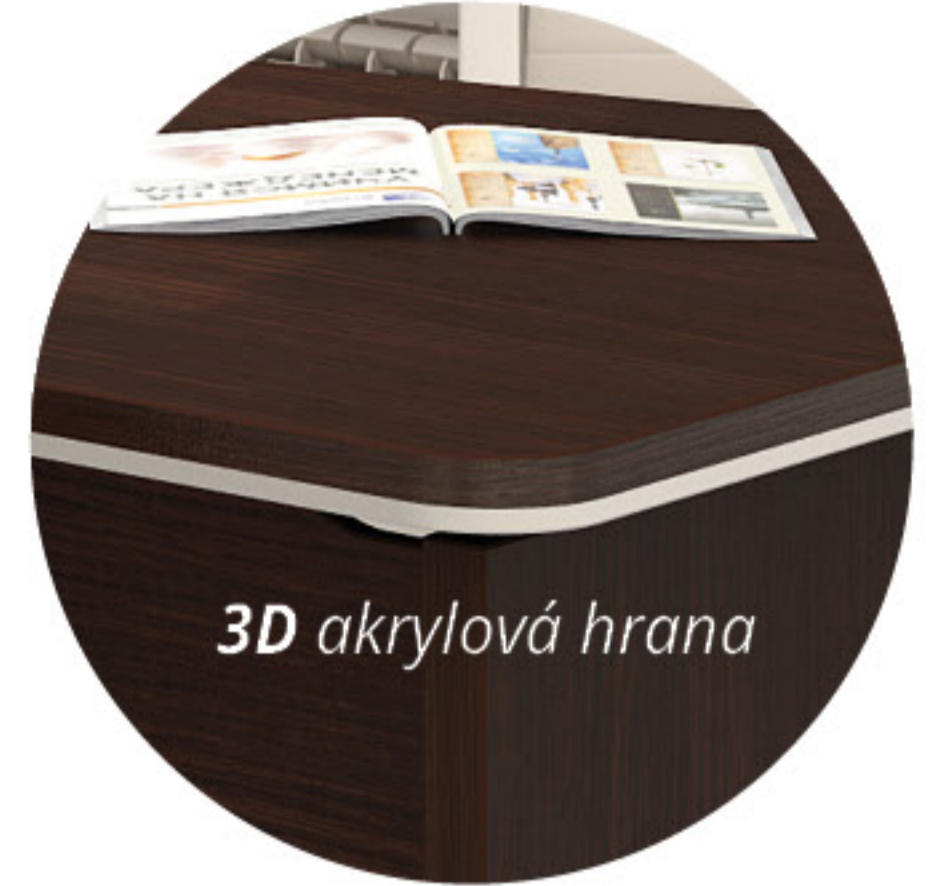

3D akrylová hrana

Nábytek TopOffice
odesíláme
do 2 pracovních dní

Stoly

- Stolová deska o síle 38 mm
- Podnož o síle 38 mm
- Lub stolu o síle 18 mm
- Stolová deska opatřena 3D akrylovou hranou
- 0,5-2 mm ABS hrana na podnoži a lubu
- Dekorační rektifikační nožičky 15 mm

Kontejnery

- Horní deska o síle 38 mm
- Ostatní desky o síle 18 mm
- Výška kontejnerů je 63,3-76,2 cm
- Horní deska opatřena 3D akrylovou hranou
- 0,5-2 mm ABS hrana na ostatních deskách
- Kontejnery vybaveny centrálními zámky

Skříně

- Obklady skříní o síle 38 mm
- Korpusy skříní o síle 18 mm
- Obklady opatřeny 3D akrylovou hranou
- 0,5-2 mm ABS hrana u korpusů
- Nosnost polic je 30 kg
- Pevné kovové úchytky