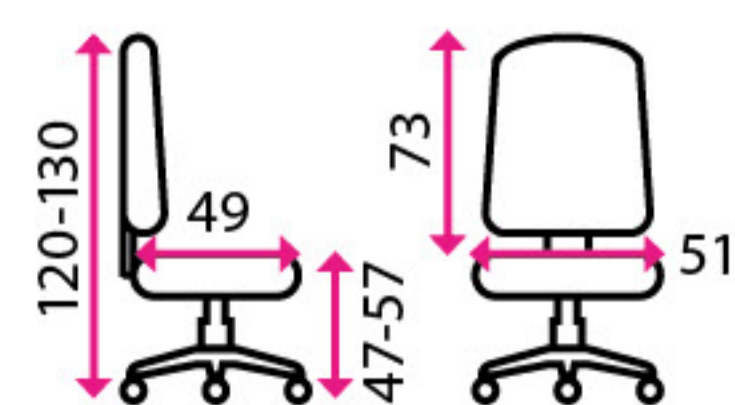

4 181 Kč

	1 AKCE COBRA	2 RACER	3 AKCE TECH PLUS	4 SCROLL	5 JERSEY	6 RANGER
Parametry						
Cena (bez DPH)	2 999 Kč	4 690 Kč	2 290 Kč	2 790 Kč	3 190 Kč	4 181 Kč
Barva	oranžová	modrá, červená, černá, bílá, žlutá	černá, červená	červená, modrá	oranžová, červená, modrá	šedá
Kód	30101015	40200039, 40200040, 40200041, 40200038, 40200042	40200023, 40200024	30101017, 30101018	40200007, 40200036, 40200037	30101021
Odesíláme do	2 prac. dní	2 prac. dní	2 prac. dní	2 prac. dní	2 prac. dní	2 prac. dní