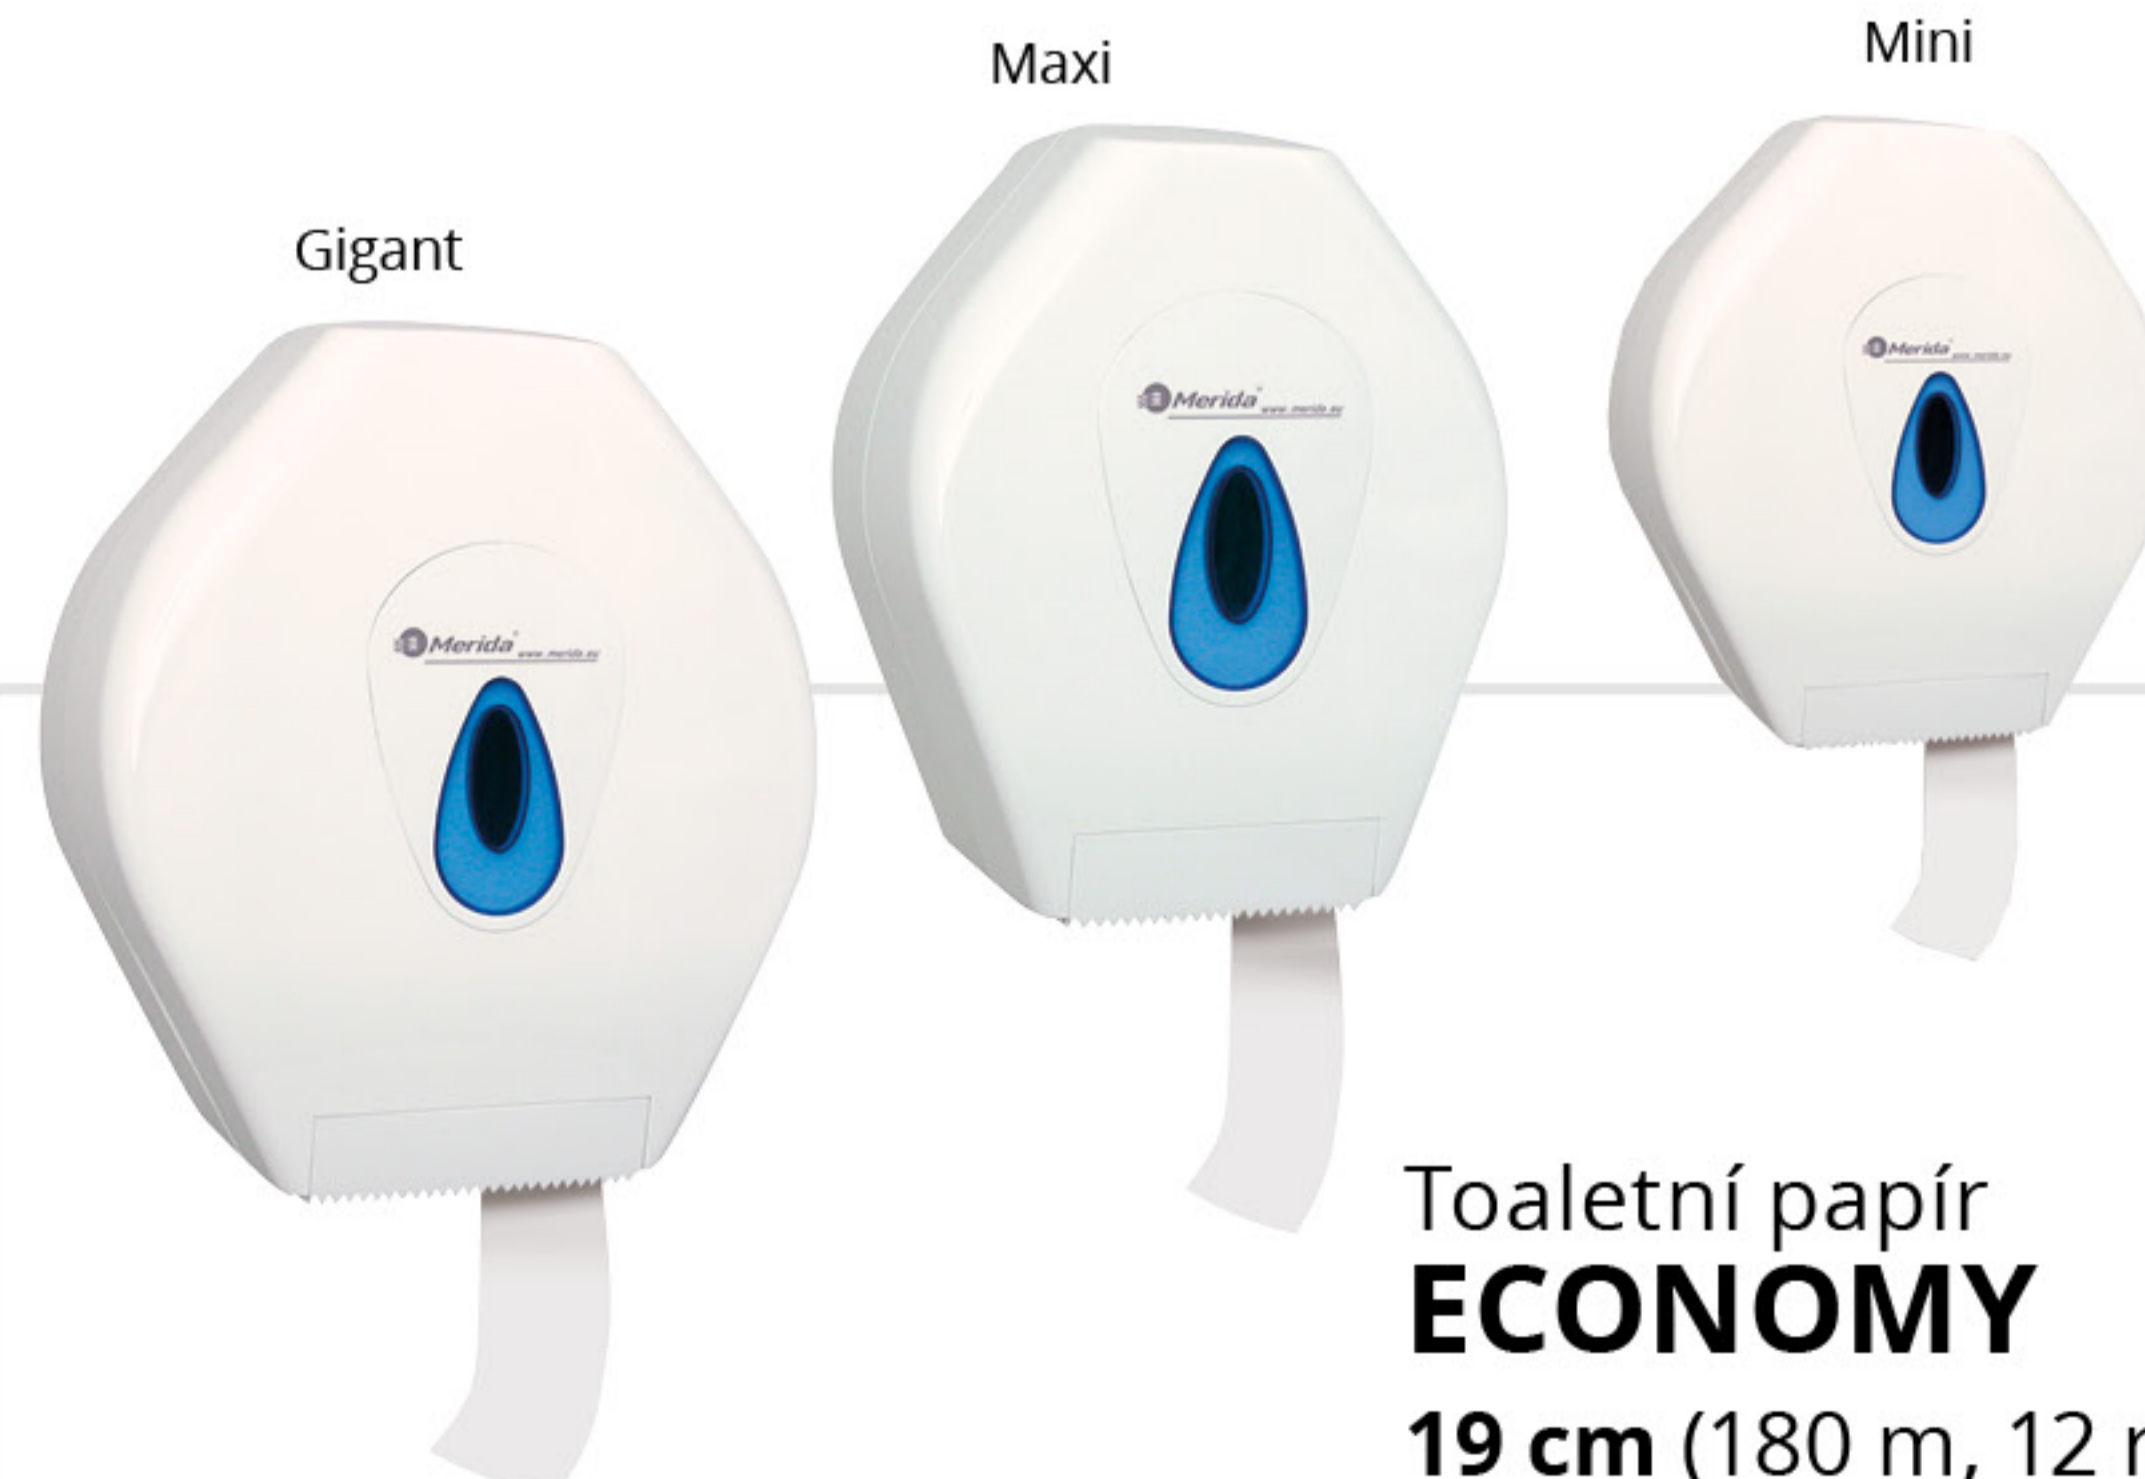

Zásobník na toaletní papír **MERIDA TOP MINI, MAXI, GIGANT**

- Mini – na role o maximálním průměru 20 cm
- Maxi – na role o maximálním průměru 26 cm
- Gigant – na role o maximálním průměru 28 cm

od 524 Kč