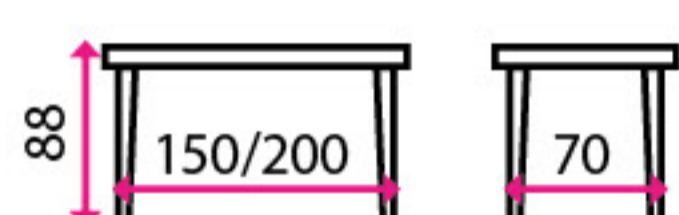

Díleňské stoly UNI a pracovní židle

Díleňské stoly UNI patří mezi nejprodávanější řady stolů do dílen. Jsou vyrobené z kvalitní ocelové konstrukce, na kterou je posazena masivní buková deska z vodovzdorně lepené spárovky o síle až 40 mm. Deska má po obvodu sražené hrany. Samotný povrch desky je pak ošetřený lněným olejem. Nosnost jednoho stolu je až 500 kg. Stoly zakoupíte ve 3 provedeních – 1200, 1500 a 2000 mm.

Ke stolům jsme pro vás vybrali 3 nejprodávanější židle do dílen a provozů.

1 Díleňský stůl

Materiál desky: buková deska z vodovzdorně lepené spárovky
Materiál konstrukce: ocelový svařenec
Nosnost stolu: 500 kg

od 6 013 Kč

2 Díleňský stůl 1 zásuvka

Materiál desky: buková deska z vodovzdorně lepené spárovky
Materiál konstrukce: ocelový svařenec
Nosnost stolu: 500 kg
Nosnost zásuvky: 40 kg
Výsuv zásuvky: 100%
Zámek: cylindrický

+ Al madla s možností vložení popisu obsahu zásuvky

od 8 447 Kč

Zásuvka 3U
výška čela 129 mm
výška boku 102 mm

3 Díleňský stůl 2 zásuvky

Materiál desky: buková deska z vodovzdorně lepené spárovky
Materiál konstrukce: ocelový svařenec
Nosnost stolu: 500 kg
Nosnost zásuvky: 40 kg
Výsuv zásuvky: 100%
Zámek: cylindrický centrální

+ Al madla s možností vložení popisu obsahu zásuvky

od 10 979 Kč

Zásuvka 2U

výška čela 85 mm

výška boku 58 mm

Zásuvka 4U

výška čela 174 mm

výška boku 147 mm

4 Díleňský stůl s kontejnerem

Materiál desky: buková deska z vodovzdorně lepené spárovky
Materiál konstrukce: ocelový svařenec
Nosnost stolu: 500 kg
Nosnost police: 40 kg
Zámek: cylindrický

+ na vnitřní straně dveří EUROPERFO výplň pro možné zavěšení držáků nářadí - otvory 10x10 mm v rastru 38 mm, 2x police přestavitelná po 25 mm s nosností 40 Kg.

od 8 447 Kč

Kontejner 17U
výška čela 840 mm
výška boku 555 mm
hloubka 600 mm

5 Pracovní židle EKO