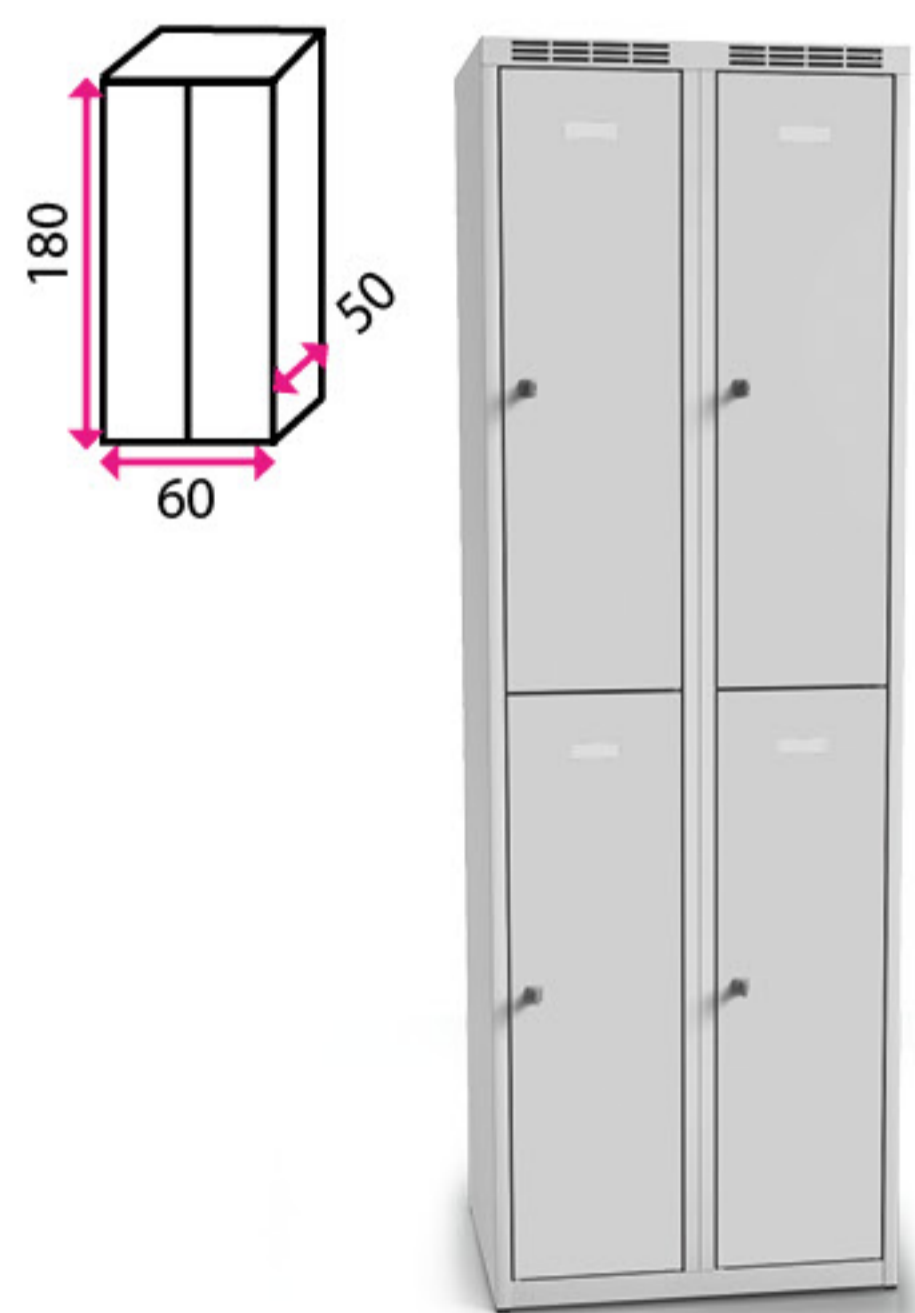

4 Kovová šatní skříňka 10 BOXŮ

Počet skříňek:

10 ks

Zámek:

cylindrický

Tloušťka plechu:

0,6 a 0,8 mm

6 790 Kč