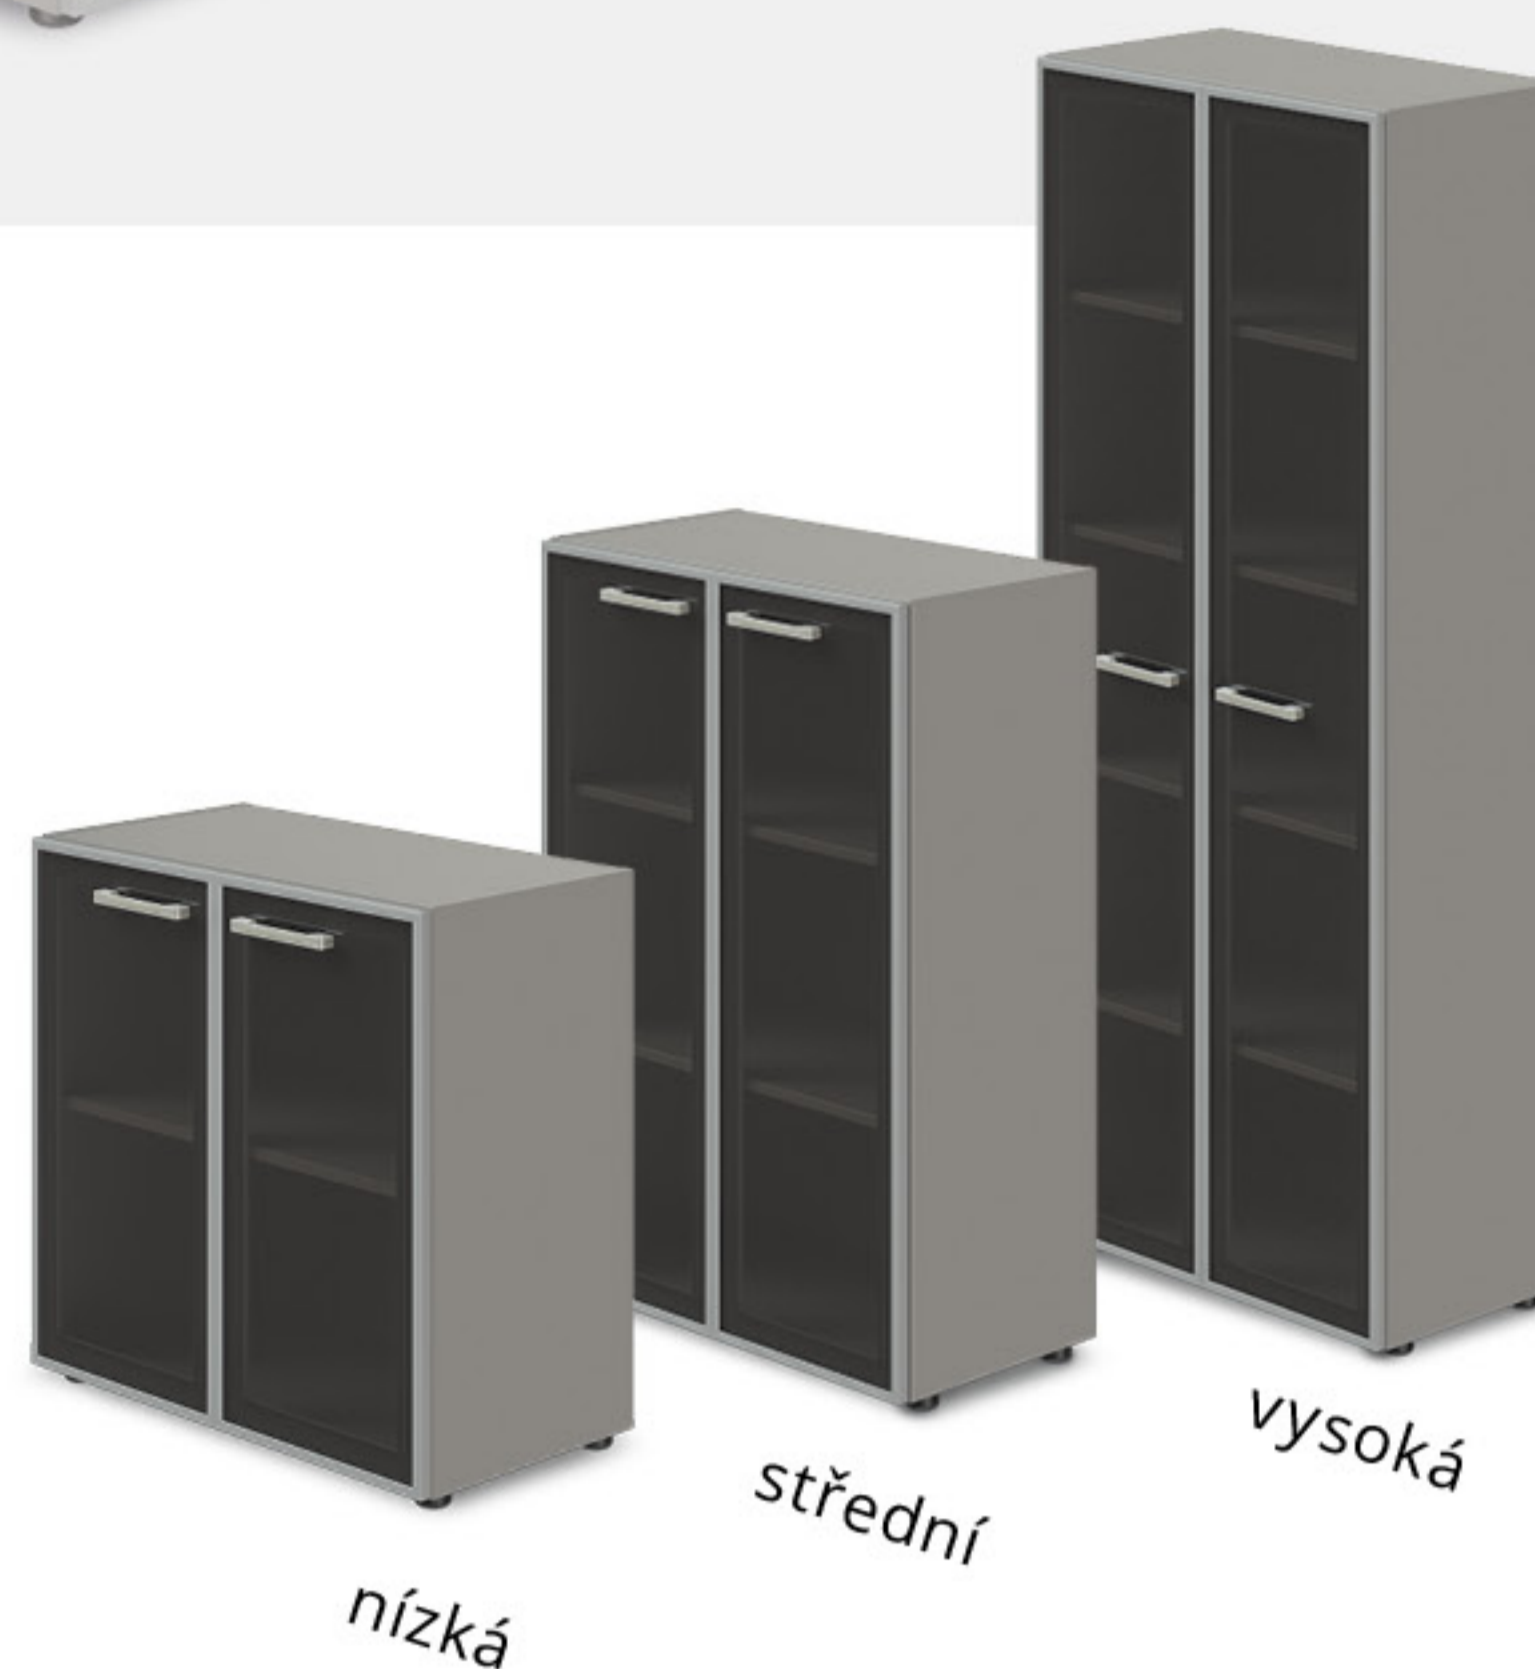

(79,8 x 40,4 x 80/119,5/196,5 cm) š x h x v

	nízká	střední	vysoká
Cena (bez DPH)	1 703 Kč	2 210 Kč	3 253 Kč
Šedá	10500124	10500125	10500126

Korpusy se skleněnými dveřmi

(79,8 x 40,4 x 80/119,5/196,5 cm) š x h x v