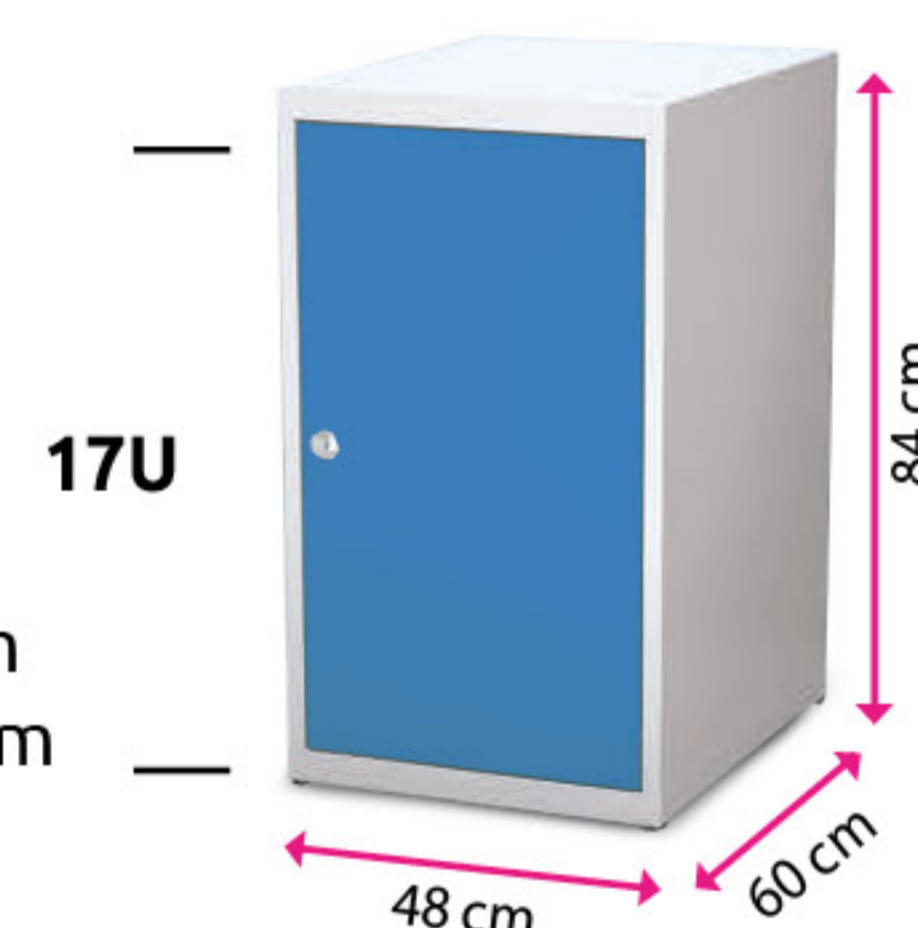

Kontejner 17U
výška čela 840 mm
výška boku 555 mm
hloubka 600 mm