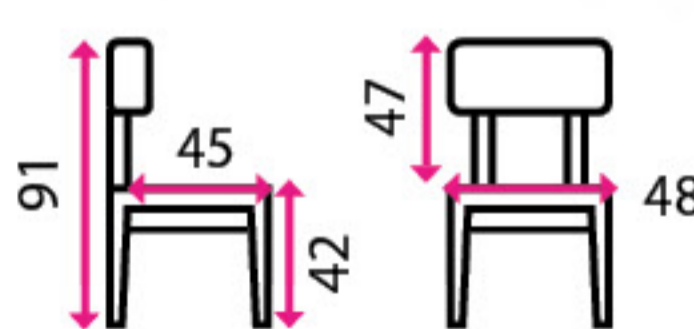

3 Konferenční židle PRYMUS K

1+1 ZDARMA

Materiál sedáku: eko kůže

Materiál konstrukce: chromovaný kov

Stohovatelnost: ✗

Područky: ✓

Nosnost: 140 kg

yní za 2 kusy!

2 499 + 0 Kč