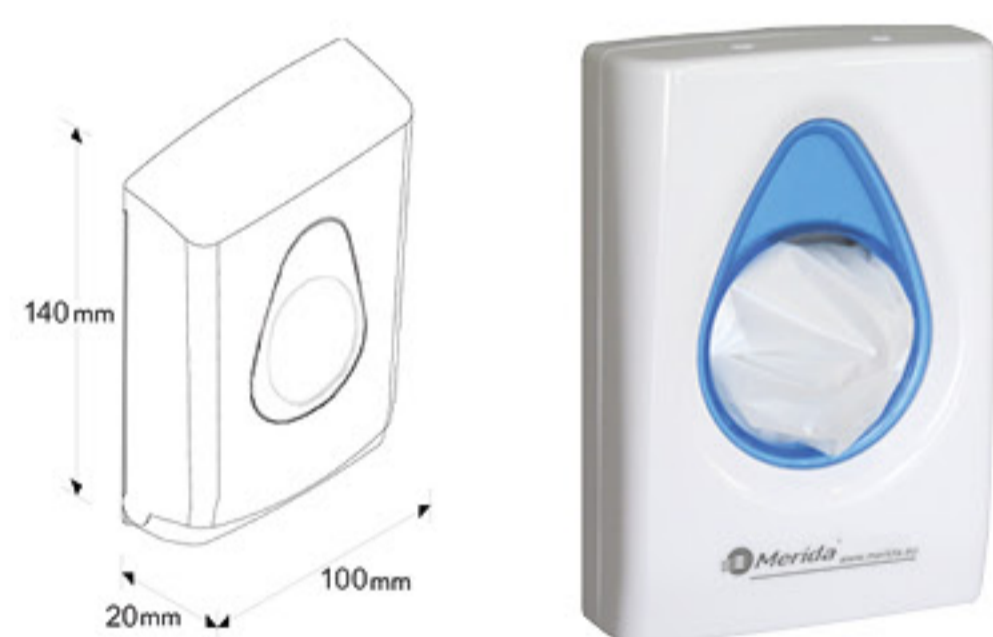

Zásobník hygienických sáčků **MERIDA TOP**

276 Kč

DOPORUČUJEME DOKOUPIT

HYGIENICKÉ SÁČKY

- 25 kusů v balení

Parametry	MERIDA TOP	hyg. sáčky
Cena (bez DPH)	276 Kč	190 Kč / 10 bal
Kód	10390090	10390101
Odesíláme do	5 prac. dní	2 prac. dní