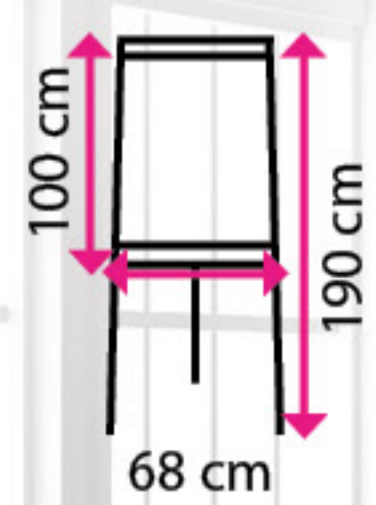

1 Flipchart SICO standard

1 990 Kč

2 Flipchart SICO vario star

3 286 Kč