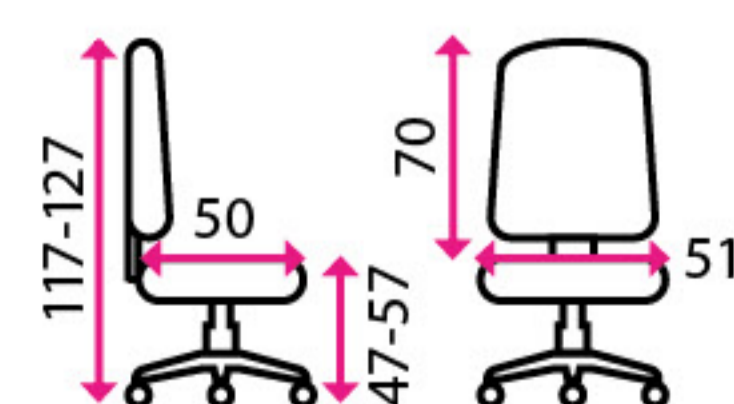

2 Kancelářská židle **HECTOR**

Doporučená délka sezení:

8 hodin denně

Potahový materiál:

látka se síťovaným opěrákem

Područky:

pevné z kovu a látky

Materiál kříže:

kov

Kolečka:

na koberec

Nosnost:

120 kg

1 981 Kč