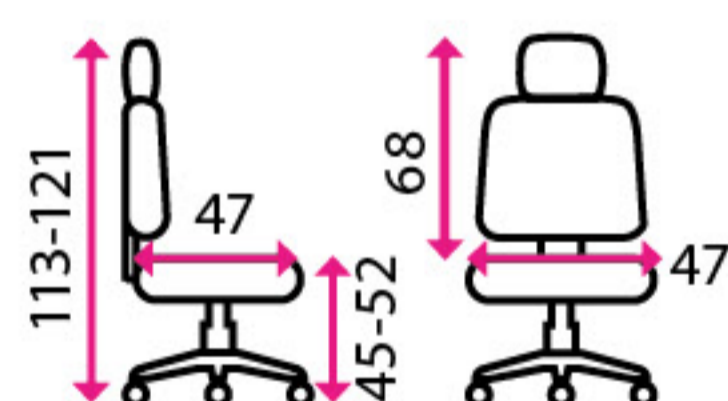

5 Kancelářská židle **OLAF**

Doporučená délka sezení:

8 hodin denně

Potahový materiál:

látkový potah

Materiál kříže:

kov

Kolečka:

na koberec

Nosnost:

120 kg

2 089 Kč

Výškově
stavitelný
sedák

Houpací
mechanika