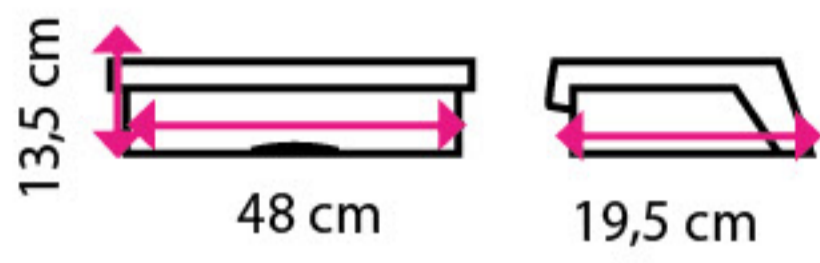

Kroužkové vazače

Několičtránkové dokumenty spojené pouhou sponkou nejsou praktické ani vzhledově pěkné. Vazače řeší právě tento problém, protože umožňují jednoduchý a rychlý způsob, jak z vícestránkových dokumentů vytvořit plnohodnotný prospekt, který se nebudete stydět předat dál.

7 Kroužkový vazač FELLOWES STARLET2+

Děrovací kapacita: 12 listů / 80 g papíru
Kapacita vazby: až 120 listů A4
Max. rozměr hřbetů: 16 mm
Pohon: ruční
Hřbety: plastové

1 599 Kč