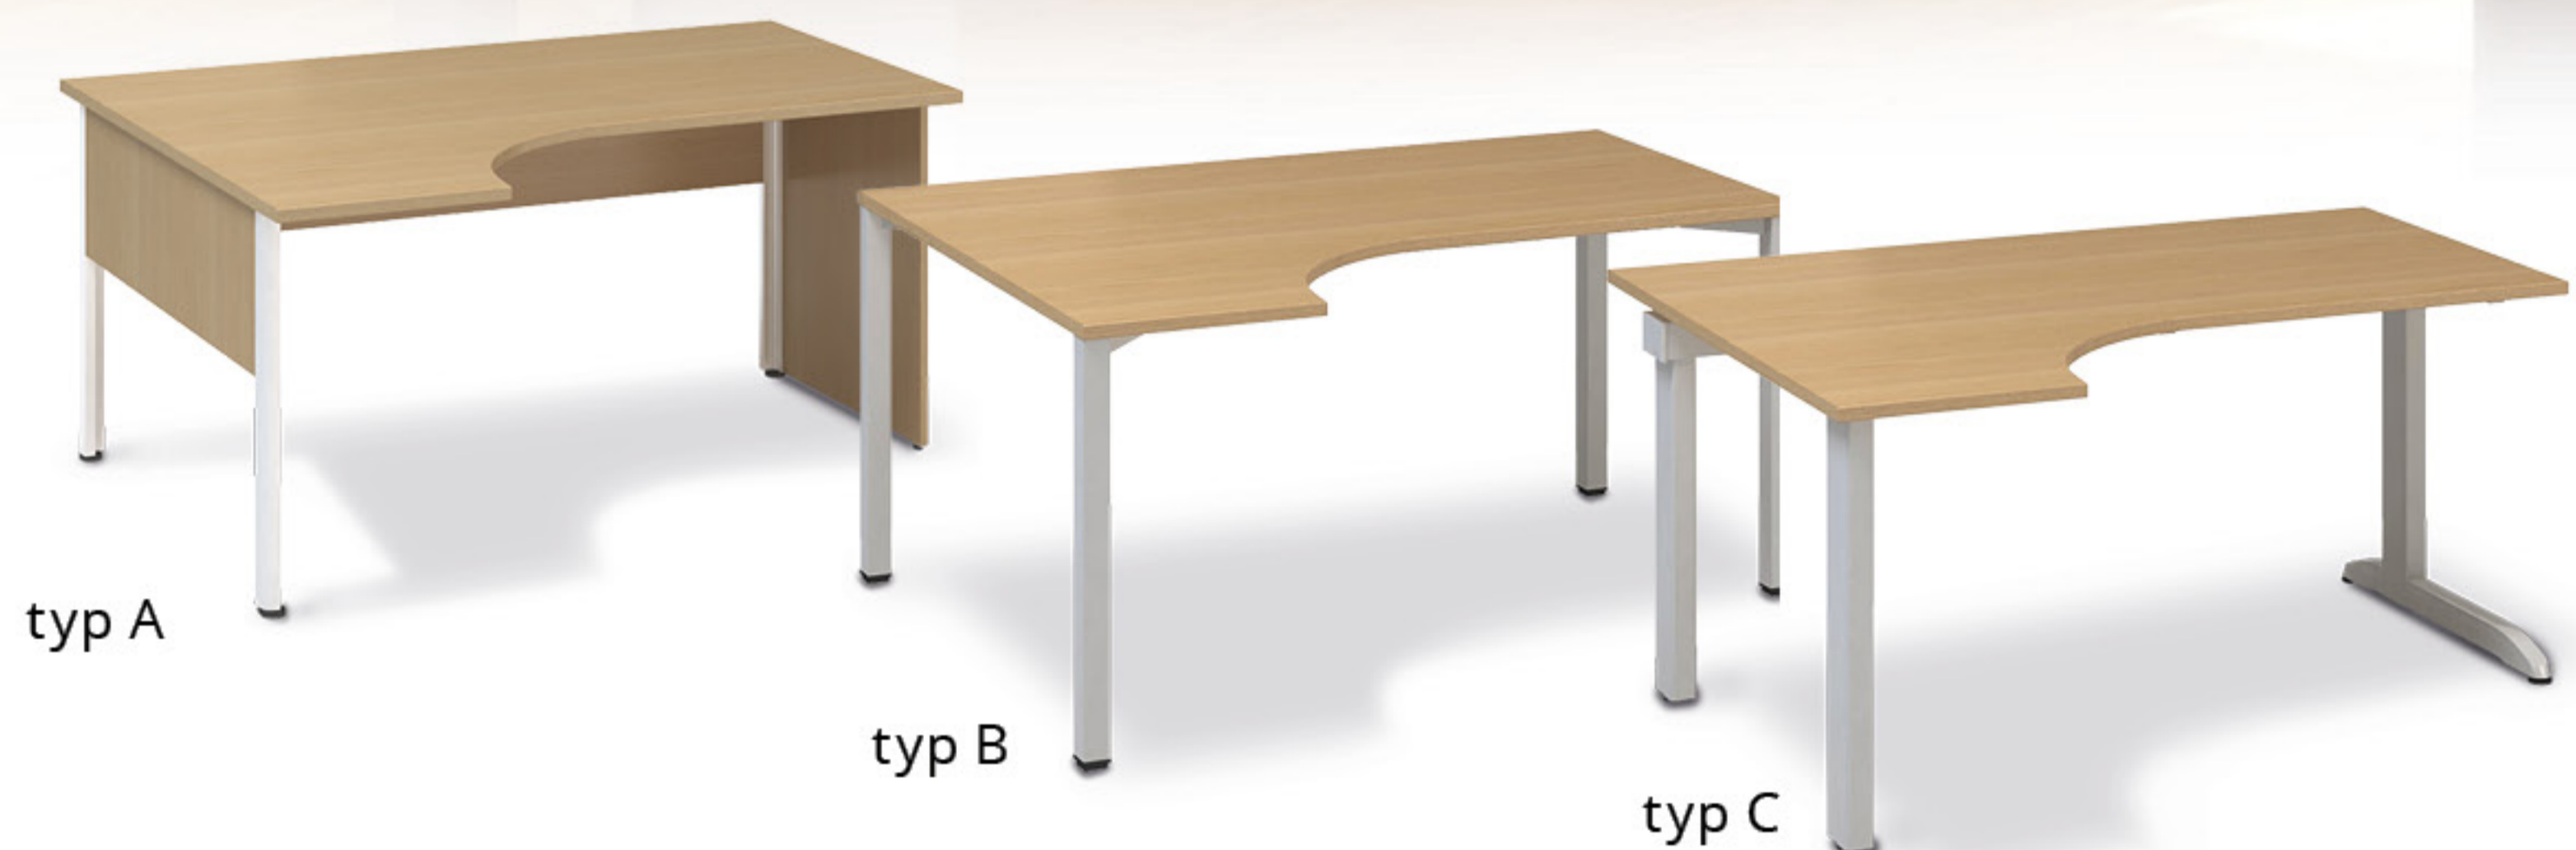

Jednací stůl

(180 x 80 x 74,2 cm)

	180 cm
Cena (bez DPH)	7 620 Kč
Buk	10400767
Divoká hruška	10400768
Třešeň	10400769

Sestava nábytku ProOffice v dezénu Buk

Ergonomické stoly levé

(180 x 120/80 x 73,5-74,2 cm) d x h x v