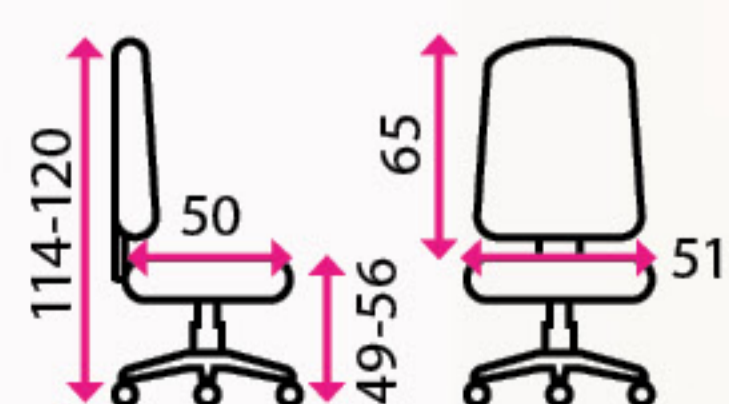

2 Kancelářské křeslo **ROMFORD**

SLEVA -16 %

Doporučená délka sezení:

8 hodin denně

Potahový materiál:

pravá kůže

Područky:

pevné ze dřeva

Materiál kříže:

dřevo

Kolečka:

univerzální

Nosnost:

120 kg

~~13 149 Kč~~

10 999 Kč

**PRAVÁ
KŮŽE**