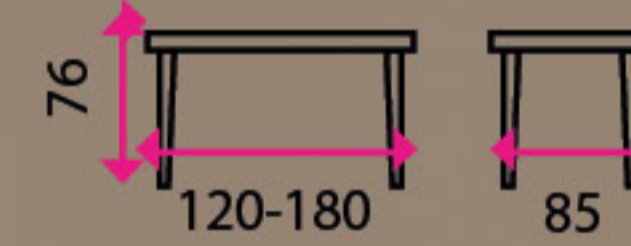

120 kg

6 159 Kč

9 Jídelní stůl HORIZON

★ NOVINKA

SLEVA -11 %

Tvar desky: obdélník

Materiál: kov, keramika

Rozkládací stůl: ✓