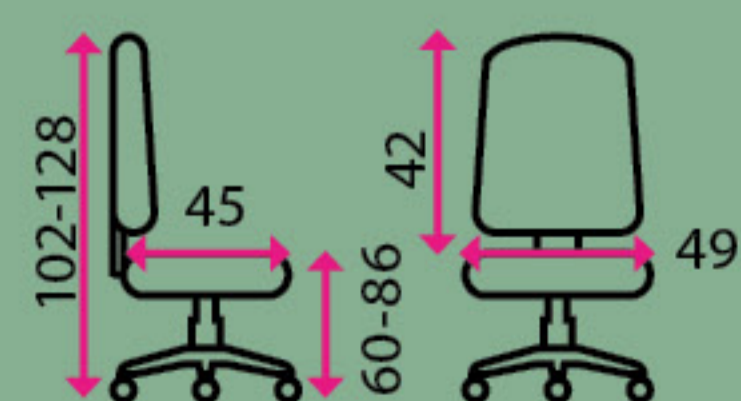

wenge

6 Pracovní židle **SOFTY XL**

SLEVA -18 %

Materiál sedáku: PUR pěna
Kolečka: kluzáky
Opěrka nohou: ✓
Nosnost: 120 kg

~~3 977 Kč~~

3 250 Kč

Parametry	4 ROLLAN	5 MALCOLM 4+1	6 SOFTY XL
Cena (bez DPH)	3 990 Kč	2 999 Kč	3 250 Kč
Barva	černá	dub sonoma	černá
Kód	10502268	30100241	30100242
Doručíme do	2 prac. dní	2 prac. dní	2 prac. dní

1 Kancelářská židle SIDIZ

★ NOVINKA

Doporučená délka sezení:

8 hodin denně

Potahový materiál:

látkový sedák se síť. opěrákem

Materiál kříže:

plast