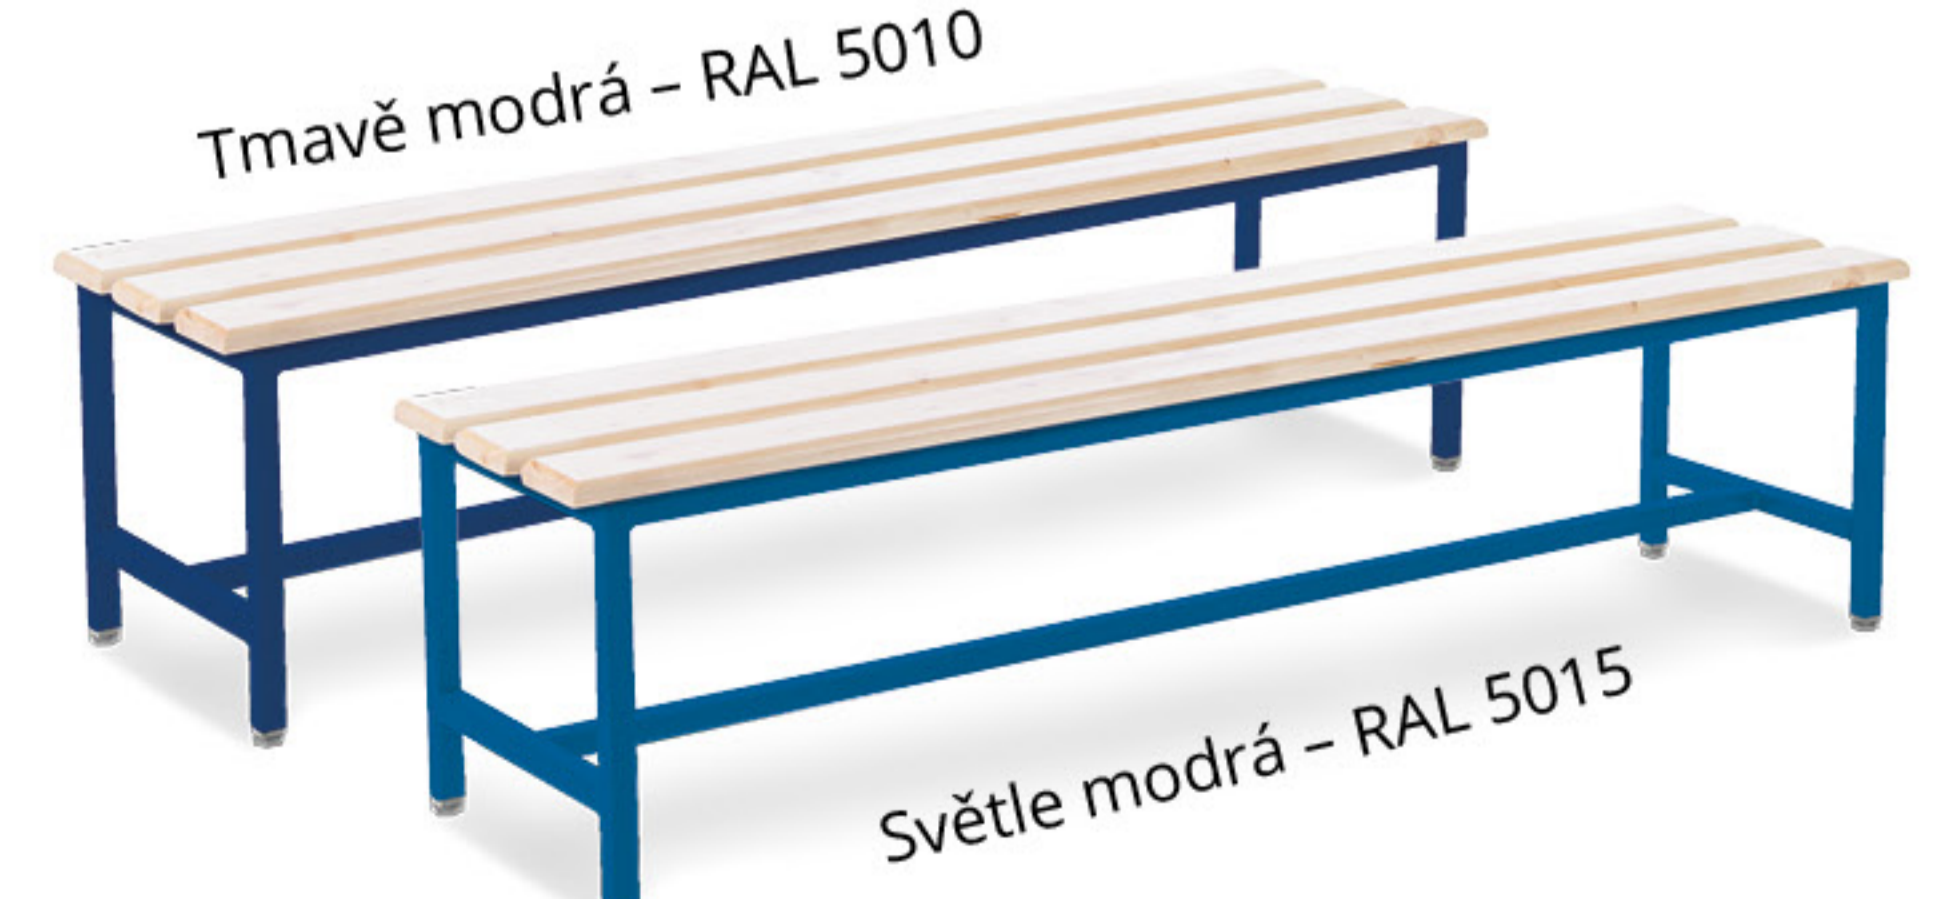

5 Lavičky

Lavičky jsou složeny z kvalitní svařované konstrukce a pevných dřevěných lamel. Můžete je umístit spolu s šatními skříňkami, nebo samostatně do prostoru. Dodáváme je již smontované.

Světle modrá - RAL 5015