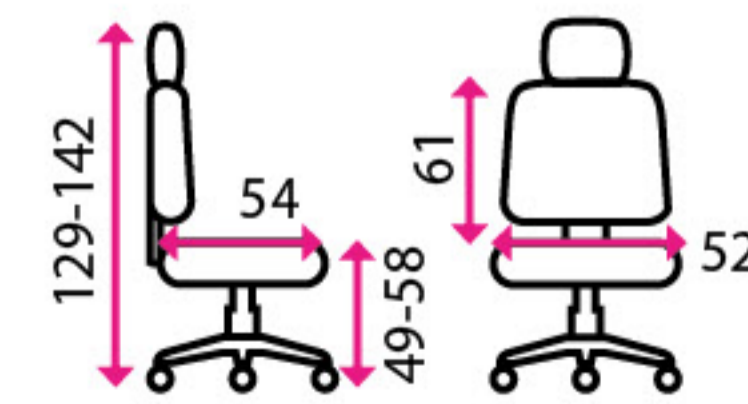

Parametry	1 FRODO	2 FRODO XL	3 TECHNO FLEX	4 TECHNO FLEX XL	5 X-WING FLEX	6 X-WING FLEX XL
Cena (bez DPH)	10 431 Kč	12 331 Kč	12 000 Kč	12 744 Kč	14 066 Kč	15 141 Kč
Barva	zelená	zelená	modrá	modrá	zelená	zelená
Kód	10950049	10950050	10950048	10950047	10950053	10950054
Odesíláme do	28 dní	28 dní	28 dní	28 dní	28 dní	28 dní