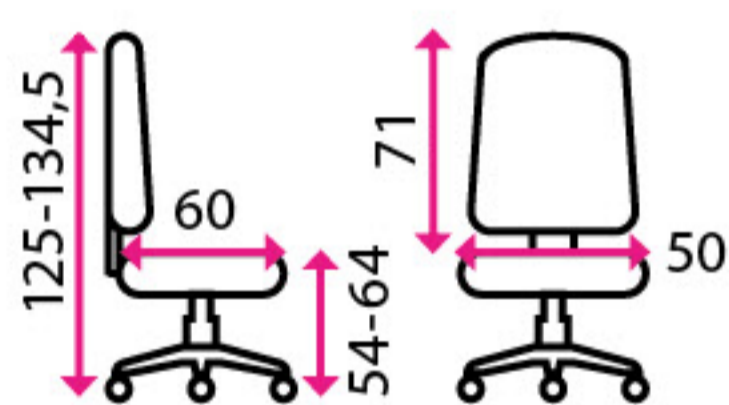

5 Kancelářské křeslo

CROSBY

SLEVA -15 %

Doporučená délka sezení:

8 hodin denně a více

Potahový materiál:

eko kůže

Materiál kříže:

dřevo

Kolečka:

univerzální

Nosnost:

120 kg

~~5 859 Kč~~

4 990 Kč

Výškově
stavitelný
sedák

Houpací
mechanika

Zvýšený
opěrák
zad