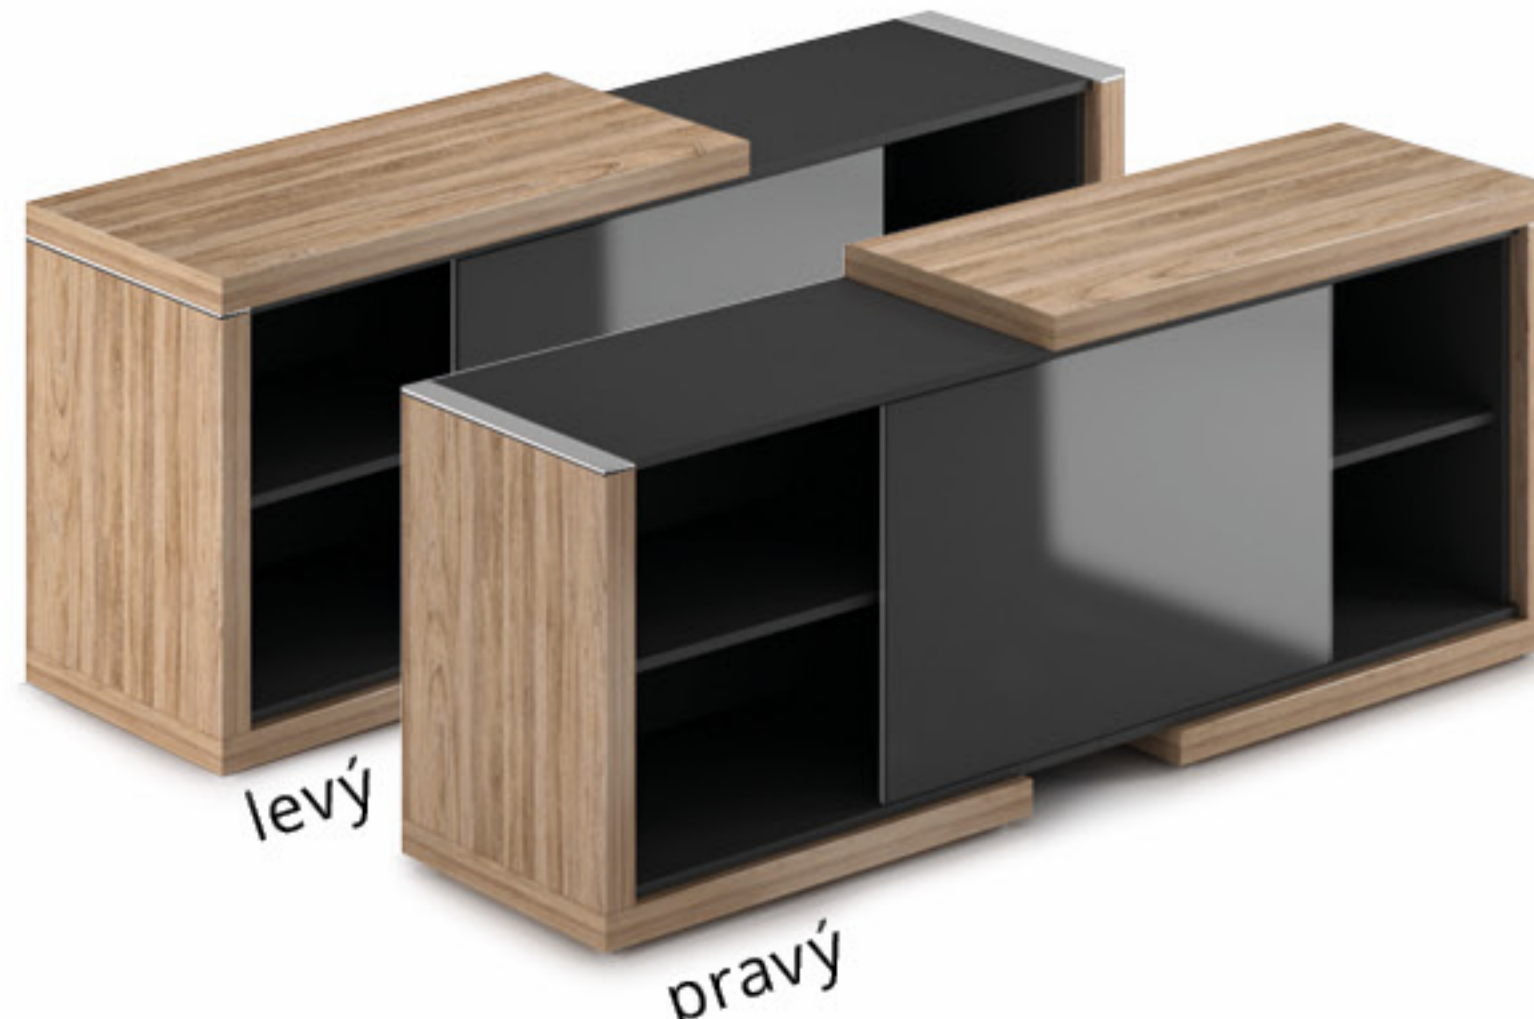

Kontejner podpůrný

(191,2 x 50 x 69,6 cm) š x h x v

	levý	pravý
Cena (bez DPH)	18 514 Kč	18 514 Kč
Jilm světlý	30200402	30200403
Jilm tmavý	30200413	30200414

Kontejner mobilní

(50 x 60 x 59,2 cm) š x h x v

Cena (bez DPH)	14 258 Kč
Jilm světlý	30200407
Jilm tmavý	30200410