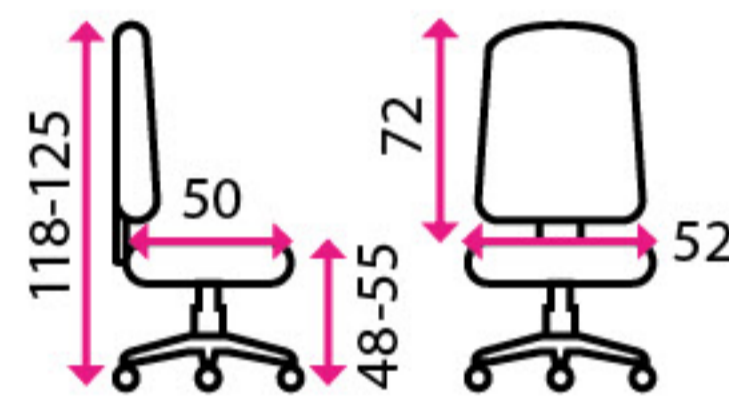

Nosnost:

130 kg

~~4 590 Kč~~

3 750 Kč

Výškově
stavitelný
sedák

Houpací
mechanika

Nastavení
sklonu
opěráku

5 Kancelářské křeslo