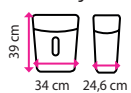

### 3 Skartovač SMALL 7L

**2 690 Kč**

DIN: **P-3**  
Kapacita koše: 10 L  
Kapacita skartace: 7 listů  
Technologie: Safety Lock, Start/Stop