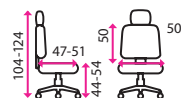

3 Kancelářská židle ROSE

SLEVA -43%

Doporučená délka sezení:

8 hodin denně a více

Potahový materiál:

látkový potah

Materiál kříže:

kov

Kolečka:

univerzální

Nosnost:

150 kg

Výškově stavitelný sedák

Synchronní mechanika

3D stavitelné područky

Nastavitelná hlavová opěrka

Nastavitelná bederní opěrka

” Jako největší výhodu židle vidím látkové provedení, které je opravdu praktické po celý rok. Skvělá je i hlavová opěrka, když si chci od práce na chvíli odpočinout.

Martin, Havířov ★★★★★

~~6 950 Kč~~

3 990 Kč

4 Kancelářská židle CLAUDE

Doporučená délka sezení:

8 hodin denně a více

Potahový materiál:

látkový potah

Materiál kříže:

kov

Kolečka:

univerzální

Nosnost:

150 kg

Výškově stavitelný sedák

Synchronní mechanika

Nastavitelná bederní opěrka

Nastavitelná hlavová opěrka

Hlubkový posun sedáku

4D stavitelné područky

Sedák z paměťové pěny

5 990 Kč

5 Kancelářská židle MARION WHITE

Doporučená délka sezení:

8 hodin denně a více

Potahový materiál:

látkový potah se síťovaným opěrákem

Materiál kříže:

kov

Kolečka:

univerzální

Nosnost:

150 kg

6 135 Kč

Výškově stavitelný sedák

Synchronní mechanika

Nastavitelná bederní opěrka

Nastavitelná hlavová opěrka

3D stavitelné područky

Hlubkový posun sedáku

6 Kancelářská židle SALVADOR

Doporučená délka sezení:

8 hodin denně a více

Potahový materiál:

síťovina

Materiál kříže:

kov

Kolečka:

univerzální

Nosnost:

150 kg

Výškově stavitelný sedák

Synchronní mechanika

Nastavitelná bederní opěrka

Nastavitelná hlavová opěrka

4D stavitelné područky

Hlubkový posun sedáku

6 980 Kč