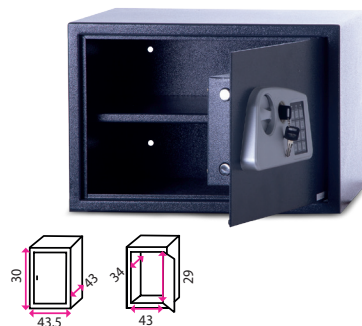

3 Nábytkový sejf SPEEDY 2

Bezpečnostní třída: Z1
Typ zámku: elektronický
Váha: 17 kg
Police: 1 ks
Tloušťka oceli: 2 a 4 mm

3 498 Kč

4 Nábytkový sejf CLEVER B4

Bezpečnostní třída: Z3
Typ zámku: mechanický
Váha: 38 kg
Police: 1 ks
Tloušťka oceli: 3 a 6 mm

5 550 Kč