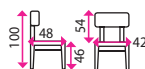

5 Jídelní židle STACY

Materiál: eko kůže, chromovaný kov
Nosnost: 120 kg

1 250 Kč