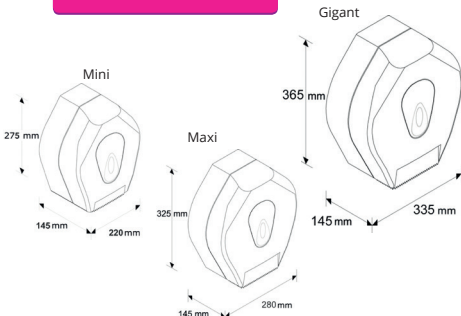

## Zásobník na toaletní papír **MERIDA TOP MINI, MAXI, GIGANT**

- Mini – na role o maximálním průměru 20 cm
- Maxi – na role o maximálním průměru 26 cm
- Gigant – na role o maximálním průměru 28 cm

**od 524 Kč**