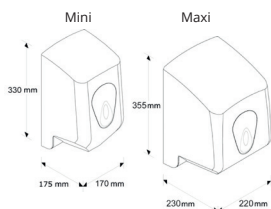

Zásobník na papírové ručníky v rolích **MERIDA TOP MINI, MAXI**

- Maxi – pro ručníky o maximálním průměru 20,5 cm
- Mini – pro ručníky o maximálním průměru 14,4 cm
- zásobníky jsou vybaveny reduktory ve spodní části zásobníků, které zabraňují samovolnému vypadávání papíru

od 584 Kč

Papírové ručníky v rolích **MINI zelené**

- 12 rolí v balení
- vymačkávané jednovrstvé ručníky z recyklovaného papíru

Papírové ručníky v rolích **MAXI zelené**

- 6 rolí v balení
- vymačkávané jednovrstvé ručníky z recyklovaného papíru

Papírové ručníky v rolích **MINI bílé**

- 12 rolí v balení
- vymačkávané jednovrstvé ručníky z recyklovaného papíru

Papírové ručníky v rolích **MAXI bílé**

- 6 rolí v balení
- vymačkávané jednovrstvé ručníky z recyklovaného papíru

Parametry	MERIDA TOP MINI	MERIDA TOP MAXI	MINI zelené	MAXI zelené	MINI bílé	MAXI bílé
Cena (bez DPH)	584 Kč	638 Kč	354 Kč	354 Kč	575 Kč	738 Kč
Kód	10390049	10390046	10390231	10390230	10390229	10390228
Doručíme do	5 prac. dní	5 prac. dní	5 prac. dní	5 prac. dní	5 prac. dní	5 prac. dní

Závěsný koš otevřený **MERIDA TOP 40I**

- koš je vybavený pojistkou blokující otevření
- uzpůsobený pro sáčky o objemu 60 l a montáž na stěnu

1 969 Kč