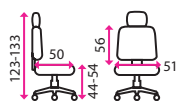

5 Kancelářská židle **DAFNE**

Doporučená délka sezení:
vhodná pro nepřetržité provozy
Potahový materiál:
látkový potah
Materiál kříže:
kov
Kolečka:
univerzální
Nosnost:
160 kg

12 590 Kč