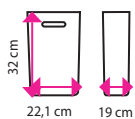

Jsou extrémně rychlé

Vysoušeče Jet Dryer jsou schopné vysušit ruce i během pouhých 10 sekund. Již žádné nepříjemné zdržování na toaletách.

Vysouší zcela hygienicky

Horkovzdušné vysoušeče splňují základní hygienický standard. Tryskové jsou vybaveny HEPA filtrem, který zachytí 99 % bakterií.

Jsou šetrné k životnímu prostředí

Nízké emise CO2 a žádný spotřební odpad ve formě použitých utěrek.

Jsou zcela bezpečné

Vysoušeče Jet Dryer splňují stupeň ochrany IPx4 i všechny bezpečnostní certifikáty. Stroje jsou vybaveny časovým spínačem, který je vypne po 20 sekundách nečinnosti – nehrozí nebezpečí

Horkovzdušné vysoušeče

Rozměry	Malé kompaktní rozměry
Pořizovací náklady	Nízké, v řádech tisíců korun
Rychlost osoušení	15-20 sekund
Hygiena	Základní hygienický standard
Bezpečnost	Jsou vybaveny pojistkou proti zkratu
Životnost	do 8 let

Tryskové vysoušeče

Rozměry	Větší bytelnější rozměry
Pořizovací náklady	Vyšší, v řádech desítek tisíc korun
Rychlost osoušení	do 10 sekund
Hygiena	HEPA filtr, který zachytí 99 % bakterií
Bezpečnost	Bezpečnostní stupeň ochrany IPx4, časový spínač pro vypnutí po 20 s
Životnost	více než 10 let

Horkovzdušné vysoušeče

1 Vysoušeč rukou JET DRYER BOOSTER

Ověřená konstrukce, atypický design a mimořádně rychlý start.
Délka osoušení: 15-20 s
Hlučnost: 75 dB

3 264 Kč