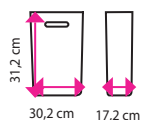

2 Vysoušeč rukou JET DRYER DYNAMIC

Maximálně hygienický díky HEPA filtru.
Délka osoušení: 15 s
Hlučnost: 69 dB

3 297 Kč