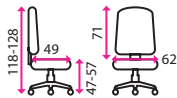

pevně z tvrdého plastu

**Materiál kříže:**

kov

**Kolečka:**

na koberec

**Nosnost:**

120 kg

1 959 Kč