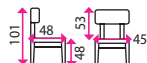

### 4 Jídelní židle DARIUS

Materiál: dřevo, látka  
Nosnost: 110 kg

1 064 Kč