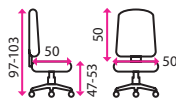

univerzální

**Nosnost:**

150 kg

**3 090 Kč**

Výškově  
stavitelný  
sedák

Houpací  
mechanika

3D  
stavitelné  
područky