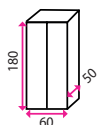

Parametry		1 Kovová šatní jednoplášťová skříňka					
Cena (bez DPH)		3 748 Kč					
Barva	● RAL 7035	● RAL 5012	● RAL 1023	● RAL 3000	● RAL 5010	● RAL 6024	● RAL 7016
Kód	10930031	10930032	10930033	10930035	10930036	10930037	10930038
Doručíme do	2 prac. dní						

2 Kovová šatní skříňka Z 40

Počet skříněk:
2 ks
Zámek:
cylindrický
Tloušťka plechu:
0,6 a 0,8 mm

4 353 Kč