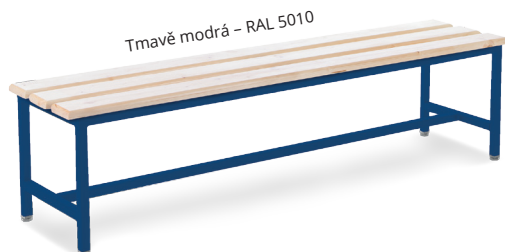

Tmavě modrá - RAL 5010