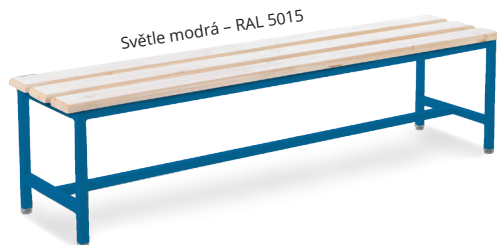

Světle modrá - RAL 5015

13 100 cm

14 150 cm

15 200 cm