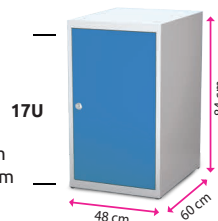

Díleňské stoly UNI a pracovní židle

Díleňské stoly UNI patří mezi nejprodávanější řady stolů do dílen. Jsou vyrobené z kvalitní ocelové konstrukce, na kterou je posazena masivní buková deska z vodovzdorné lepené spárky o síle až 40 mm. Deska má po obvodu sražené hrany. Samotný povrch desky je pak ošetřený lněným olejem. Nosnost jednoho stolu je až 500 kg. Stoly zakoupíte ve 3 provedeních – 1200, 1500 a 2000 mm.

Ke stolům jsme pro vás vybrali 3 nejprodávanější židle do dílen a provozů.

1 Díleňský stůl

Materiál desky: buková deska z vodovzdorné lepené spárky
Materiál konstrukce: ocelový svařenec

Nosnost stolu: 500 kg

od 6 013 Kč

2 Díleňský stůl 1 zásuvka

Materiál desky: buková deska z vodovzdorné lepené spárky
Materiál konstrukce: ocelový svařenec

Nosnost stolu: 500 kg
Nosnost zásuvky: 40 kg
Výsuv zásuvky: 100%
Zámek: cylindrický

+ Al madla s možností vložení popisu obsahu zásuvky

od 8 447 Kč

Zásuvka 3U
výška čela 129 mm
výška boku 102 mm

3 Díleňský stůl 2 zásuvky

Materiál desky: buková deska z vodovzdorné lepené spárky
Materiál konstrukce: ocelový svařenec

Nosnost stolu: 500 kg
Nosnost zásuvky: 40 kg
Výsuv zásuvky: 100%
Zámek: cylindrický centrální

od 10 979 Kč

+ Al madla s možností vložení popisu obsahu zásuvky

4 Díleňský stůl s kontejnerem

Materiál desky: buková deska z vodovzdorné lepené spárky
Materiál konstrukce: ocelový svařenec

Nosnost stolu: 500 kg
Nosnost police: 40 kg
Zámek: cylindrický

+ na vnitřní straně dveří EUROPERFO výplň pro možné zavěšení držáků nářadí - otvory 10x10 mm v rastru 38 mm, 2x police přestavitelná po 25 mm s nosností 40 Kg.

od 8 447 Kč

Kontejner 17U
výška čela 840 mm
výška boku 555 mm
hloubka 600 mm

5 Pracovní židle EKO

SLEVA -15%

Materiál: dřevo
Kolečka: pro koberec
Opěrka nohou: ✗

1 647 Kč

1 399 Kč

6 Pracovní židle PIERA