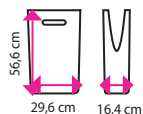

## 4 Vysoušeč rukou JET DRYER SLIM

Ideální pro všechny typy provozů, vhodný i na toalety, limitované prostorem.

**Délka osoušení:** 10 s

**HEPA filtr:** ✓

**Hlučnost:** 70 dB

**12 396 Kč**