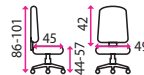

Parametry	1		2		3		4		5		6	7
	150 cm	200 cm	150 cm	200 cm	150 cm	200 cm	150 cm	200 cm	EKO	PIERA	SOFTY	
Cena (bez DPH)	6 013 Kč	7 062 Kč	8 447 Kč	9 447 Kč	10 979 Kč	12 027 Kč	8 447 Kč	9 447 Kč	1 399 Kč	2 490 Kč	3 345 Kč	
Barva	● Šedá - RAL 7035		● Modrá - RAL 5012		● Modrá - RAL 5012		● Modrá - RAL 5012		buk	černá	černá	
Kód	10930001	10930002	10930005	10930006	10930007	10930008	10930009	10930010	10100029	10100014	10100020	
Doručíme do	2 prac. dní		2 prac. dní		2 prac. dní		2 prac. dní		2 prac. dní	2 prac. dní	2 prac. dní