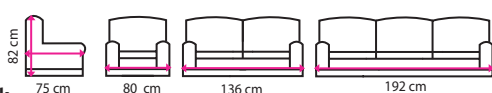

8 Sedací souprava BRUSEL

Potahový materiál: eko kůže

KG
Nosnost
130 kg / 1 sedák

křeslo

6 290 Kč