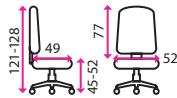

kov

**Kolečka:**

univerzální

**Nosnost:**

140 kg

**5 899 Kč**

Výškově  
stavitelný  
sedák

Synchronní  
mechanika