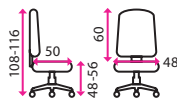

pevně z kovu

**Materiál kříže:**

kov

**Kolečka:**

na koberec

**Nosnost:**

120 kg

2 629 Kč