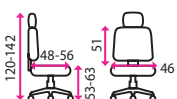

Nosnost:

140 kg

22 843 Kč