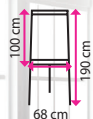

1 Flipchart SICO standard

1 990 Kč

2 Flipchart SICO vario star

3 286 Kč