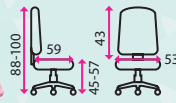

## 10 Dětská židle IBIS

- Moderní a kvalitní židle s kolečky pro měkkou podlahu
- Židle má nosnost 100 kg

1 476 Kč

Parametry	1	2	3	4	5	6	7	8	9	10						
Cena (bez DPH)	2 155 Kč	2 159 Kč	2 391 Kč	2 490 Kč	3 237 Kč	4 990 Kč	2 690 Kč	1 402 Kč	1 666 Kč	1 476 Kč						
Barva	modrá	růžová	bílá	borovice	bílá	modrá	růžová	zeleno/modrá	fial./šedá	růž./fialová	modro/šedá	růžová	růž./bílá	motýli	freestyle	Paříž
Kód	30100984	30101312	30101311	30100983	30101313	10100362	10100363	10100364	10100365	10100366	10100367	30100642	30100641	30101053	30101054	30101055
Doručíme do	2 prac. dní	2 prac. dní	2 prac. dní	2 prac. dní	2 prac. dní	2 prac. dní	2 prac. dní	2 prac. dní	2 prac. dní	2 p. dní	2 p. dní	2 p. dní	2 p. dní	2 p. dní	2 p. dní	2 p. dní