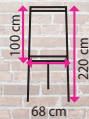

1 Flipchart SICO standard

1 990 Kč

2 Flipchart SICO vario star

3 286 Kč

3 Flipchart SICO vario round

3 531 Kč

4 Magnetické popisovatelné tabule

Tabule jsou vybaveny odolným magnetickým povrchem. Stopy popisovače můžete stírat i na sucho. Součástí balení je montážní materiál pro upevnění na stěnu.

od 3 013 Kč

5 Čistící roztok Magnetoplan clean 250 ml

- vhodné pro magnetické flipcharty i magnetické tabule

208 Kč

6 Magnety 10 ks Magnetoplan mini 20 mm

- vhodné pro flipcharty a magnetické tabule
- teflonová vrstva proti poškrábání flipchartu a tabule

113 Kč

7 Štěrka s popisovači Magnetoplan

- balení obsahuje magnetickou štěrku s držákem pro popisovače, černý a červený popisovač
- štěrka je plastová a obsahuje držák pro 2 popisovače

163 Kč

8 Koš na stůl 1,5 l

- víko se lehce zavírá, protože je vyvážené ve středu
- dokonale koš uzavírá, takže odpadky nejsou cítit
- na koši neulpí bakterie ani choroboplodné zárodky, jelikož je povrch ošetřen nanotechnologií.

od 331 Kč

9 Obdélníkový pedálový koš, 45 l

- otevírání ocelovým pedálem, který vydrží až 150 000 sešlápnutí, což je více než 20 sešlápnutí denně po dobu 20 let
- víko lze zajistit proti nežádoucímu otevření dětmi nebo domácími mazlíčky
- koš je vybaven stabilizačním podstavcem pro stabilitu a snadné přemístění po podlaží

901 Kč

10 Koš s houpacím víkem, 40 l

- víko se lehce zavírá, protože je vyvážené ve středu
- dokonale koš uzavírá, takže odpadky nejsou cítit
- lehce se sundá pomocí dvou tlačítek na stranách víka, sáček s odpadem se pak lehce vyjme
- na stranách koše jsou nerezové úchytky pro snadné přenášení

1 149 Kč