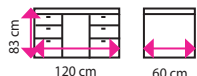

2 Ponk – dílenský stůl TG-SWK14

Plech o síle: 0,8 mm
Pracovní deska: 30 mm překližka
Uzamykatelný prostor: ✓
Váha: 87,5 kg
Nosnost: 200 kg

14 272 Kč