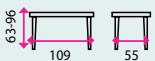

4 Dětský stůl JULIA

- Vyroben z borovicového dřeva
- Výškově nastavitelná deska umožňuje také náklon
- Zásuvka pro uložení potřebných věcí
- Deska i celá konstrukce má zaoblené hrany

2 490 Kč

5 Dětský stůl COLLORIDO

- Ke stolu jsou dodávány obě varianty krytek, zelené i růžové.
- Vyroben v kombinaci lakovaného kovu s MDF deskou
- Výškově nastavitelná deska umožňuje také náklon
- Zásuvka pro uložení potřebných věcí
- Deska i celá konstrukce má zaoblené hrany

3 237 Kč