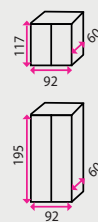

Rozměry skříní

Nenašli jste odpověď na nějakou otázku? Zavolejte nám zdarma na **800 100 030**.

Rádi vám poradíme.

Na telefonu jsme **od 8:00 do 17:00** každý pracovní den.