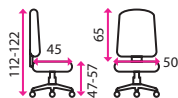

kov

**Kolečka:**

na koberec

**Nosnost:**

102 kg

**4 990 Kč**

**PRAVÁ  
KŮŽE**

Výškově  
stavitelný  
sedák