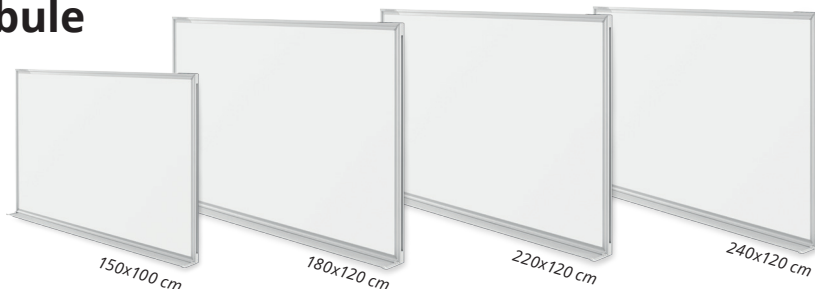

1 Flipchart SICO standard

1 990 Kč

2 Flipchart SICO vario star

3 286 Kč

3 Flipchart SICO vario round

3 531 Kč

4 Magnetické popisovatelné tabule

Tabule jsou vybaveny odolným magnetickým povrchem. Stopy popisovače můžete stírat i na sucho. Součástí balení je montážní materiál pro upevnění na stěnu.

od 3 013 Kč

5 Čistící roztok Magnetoplan clean 250 ml

- vhodné pro magnetické flipcharty i magnetické tabule

208 Kč

6 Magnety 10 ks Magnetoplan mini 20 mm

- vhodné pro flipcharty a magnetické tabule
- teflonová vrstva proti poškrábání flipchartu a tabule

113 Kč

7 Štěrka s popisovači Magnetoplan

- balení obsahuje magnetickou štěrku s držákem pro popisovače, černý a červený popisovač
- štěrka je plastová a obsahuje držák pro 2 popisovače

163 Kč

8 Koš na stůl 1,5 l

- víko se lehce zavírá, protože je vyvážené ve středu
- dokonale koš uzavírá, takže odpadky nejsou cítit
- na koši neulpí bakterie ani choroboplodné zárodky, jelikož je povrch ošetřen nanotechnologií.

od 331 Kč

9 Obdélníkový pedálový koš, 45 l

- otevírání ocelovým pedálem, který vydrží až 150 000 sešlápnutí, což je více než 20 sešlápnutí denně po dobu 20 let
- víko lze zajistit proti nežádoucímu otevření dětmi nebo domácími mazlíčky
- koš je vybaven stabilizačním podstavcem pro stabilitu a snadné přemístění po podlaží

901 Kč

10 Koš s houpacím víkem, 40 l

- víko se lehce zavírá, protože je vyvážené ve středu
- dokonale koš uzavírá, takže odpadky nejsou cítit
- lehce se sundá pomocí dvou tlačítek na stranách víka, sáček s odpadem se pak lehce vyjme
- na stranách koše jsou nerezové úchytky pro snadné přenášení

1 149 Kč