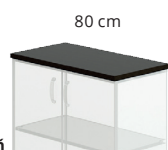

1x široká skřín