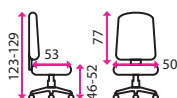

kov

**Kolečka:**

univerzální

**Nosnost:**

140 kg

**7 693 Kč**

Výškově  
stavitelný  
sedák

Synchronní  
mechanika