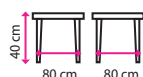

8 Konferenceční stůlek KIANA

Materiál desky: laminovaná dřevotříska
Materiál konstrukce: laminovaná dřevotříska

3 379 Kč