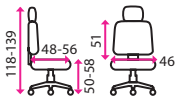

### Nosnost:

140 kg

**18 116 Kč**