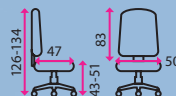

## 2 Sestava kancelářského nábytku a kancelářské židle VISIO 16 + THALIA ZDARMA

**ŽIDLE ZDARMA**

Kancelářská sestava ze 4 prvků.

**Kancelářský stůl**

160 x 70 x 76 (š x h x v)

**Kontejner 3-zásuvkový**

43 x 52 x 59 (š x h x v)