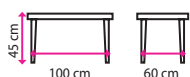

6 Konference stůl DIANA I

Materiál desky: sklo
Materiál konstrukce: dřevo / pochromovaný kov