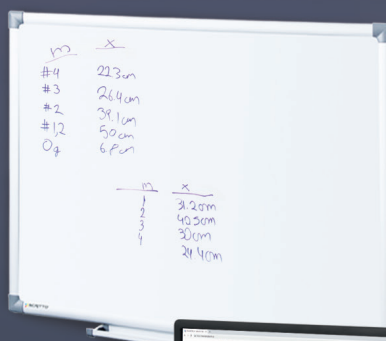

bez DPH Kód: 10501167

Popisovatelná magnetická tabule 120 x 90 cm  
**WHITEBOARD SICO**

**1 333 Kč**

bez DPH Kód: 10150278

Korková tabule 120 x 90 cm  
**SICO**

**1 211 Kč**

bez DPH Kód: 10150322

Opěrka na nohy s vyhříváním a chlazením  
**PROFESSIONAL SERIES**