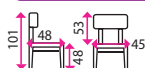

7 Jídelní židle LINDSEY

Materiál: eko kůže, chromovaný kov
Nosnost: 110 kg

2 190 Kč