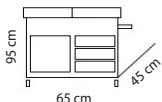

3 Vozík na nářadí WRBS

Úložný prostor: 6+1
Kolečka: 2 pevná, 2 otočná / 1 s brzdou
Uzamykání: centrální

7 953 Kč

Dostupné ve všech
RAL barvách

4 Vozík na nářadí W4

Úložný prostor: 3+1
Kolečka: 2 pevná, 2 otočná / 1 s brzdou
Uzamykání: vlastní pro každý prostor

7 268 Kč