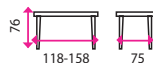

## 3 Jídelní stůl MAURICY

Tvar desky: obdélník  
Materiál: dřevo  
Rozkládací stůl: **✓**  
Počet míst k sezení: 6-8

**2 479 Kč**