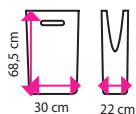

8 Vysoušeč rukou JET DRYER STYLE

Pro provozy s vysokými hygienickými nároky (potravinářská, farmaceutická výroba, nemocnice, atd.)

Délka osoušení: 10 s

HEPA filtr: ✓

Hlučnost: 73 dB

15 490 Kč

9 Vysoušeč rukou JET DRYER EDGE

Hranatý tryskový vysoušeč, který je vhodný na moderní toalety.

Délka osoušení: 10 s

HEPA filtr: ✓

Hlučnost: 70 dB

13 719 Kč