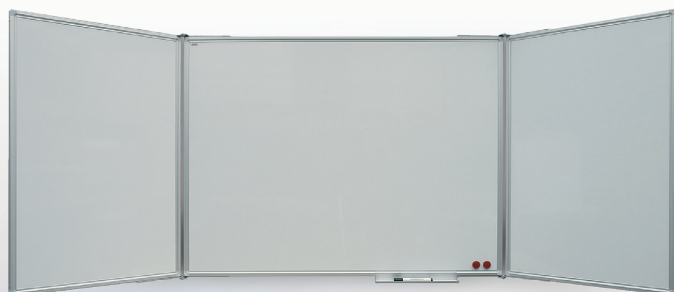

3 Magnetické rozkládací tabule

Klasické rozkládací tabule patří mezi nepostradatelné pomocníky do každé třídy. Díky možnosti rozložení nabízí obrovské množství písma. Jsou magnetické, proto můžete zápis kdykoliv doplnit dokumentem či jinými pomůckami. Samotný povrch je příjemný na psaní a snadno se maže. Fixy nezanechávají čmouhy či stopy. Tabule dodáváme včetně 30 cm dlouhého plastového držáku, na který si můžete odložit fixy či magnety.

od 5 400 Kč