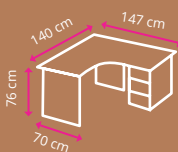

Pravé pracovní místo VISIO

7 490 Kč bez DPH

Kód calvados: 30201462
Kód buk: 30201463
Kód javor: 30201464

Pracovní místo se skládá z rohového stolu 140 x 100/70 cm a přístavného kontejneru 70 x 47.

Více informací o nábytku Visio najdete na str. 12-13.