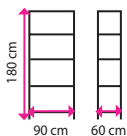

14 Kovový regál NARCISS

Barva: pozink
Počet polic: 5 ks
Nosnost polic: 400 kg
Nosnost regálu: 2000 kg

2 519 Kč