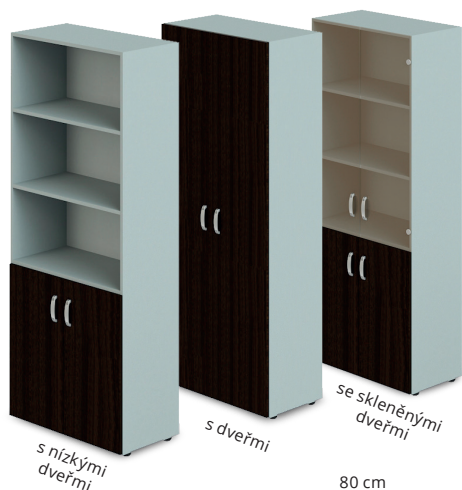

### Střední skříně

(79,8 x 42,2 x 119,5 cm) š x h x v

	s nízkými dveřmi	s dveřmi
<b>Cena (bez DPH)</b>	<b>3 109 Kč</b>	<b>3 329 Kč</b>
<b>Bříza</b>	10501833	10501836
<b>Wenge</b>	10501834	10501837
<b>Merano</b>	10501835	10501838

### Střední skřín se skleněnými dveřmi

(79,9 x 42,2 x 119,5 cm) š x h x v

<b>Cena (bez DPH)</b>	<b>4 040 Kč</b>
<b>Šedá</b>	10501145