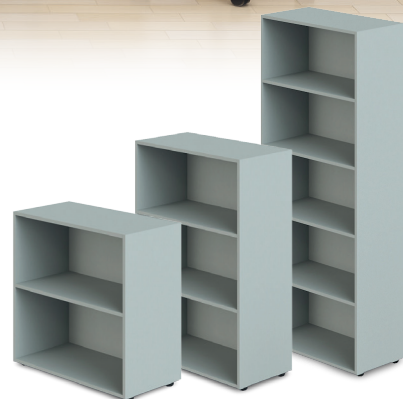

Korpusy skříní

(79,9 x 40,4 x 80/119,5/196,5 cm) š x h x v

	nízká	střední	vysoká
Cena (bez DPH)	1 703 Kč	2 210 Kč	3 253 Kč
Šedá	10500124	10500125	10500126