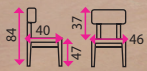

1 Kuchyňská linka  
**MICHELLA 220, 240** od 7 615 Kč

★ NOVINKA

2 Jídelní židle  
**ALAN**

★ NOVINKA

Materiál: dřevo, látka  
Nosnost: 100 kg

1 032 Kč

3 Jídelní stůl  
**GORDON**

★ NOVINKA