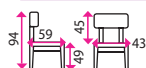

6 Jídelní židle LAILA

Materiál: eko kůže, chromovaný kov
Nosnost: 130 kg

1 668 Kč