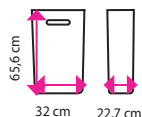

6 Vysoušeč rukou DUALFLOW

Stroj s vysokou účinností, doporučujeme instalovat na velmi frekventovaných místech.

Délka osoušení: 8 s

HEPA filtr: ✓

Hlučnost: 72 dB

18 909 Kč