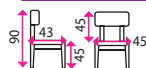

### 4 Jídelní židle DARIUS

Materiál: dřevo, látka  
Nosnost: 110 kg

1 064 Kč