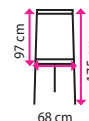

3 Flipchart Junior mobilní 97 x 68 cm

4 045 Kč