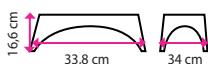

7 Stojan pod LCD/TFT monitor **SMART SUITES**

- pro monitory LCD/TFT do rozměru 21" a o maximální váze do 10 kg
- možnost regulace výšky - 3 pozice 100, 115 a 130 mm

690 Kč

do 10 kg