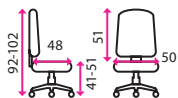

3 Kancelářská židle ALCHEMY

1+1 ZDARMA

Doporučená délka sezení:

8 hodin denně

Potahový materiál:

látkový potah se síťovaným opěrákem

Područky:

pevně z tvrdého plastu

Materiál kříže:

plast

Kolečka:

univerzální

Nosnost:

120 kg

„Příjemně nás překvapila kvalita plastové konstrukce, která je opravdu pevná. Je to skvělá židle do našich moderních kanceláří.“

Firma, Příbram ★★★★★

nyní za 2 kusy!

2 990 + 0 Kč

4 Kancelářská židle MESA

Doporučená délka sezení:

8 hodin denně

Potahový materiál:

látkový potah se síťovaným opěrákem

Mechanika:

houpací

Područky:

pevně z tvrdého plastu

Materiál kříže:

kov

Kolečka:

na koberec

Nosnost:

100 kg

1 690 Kč

5 Kancelářská židle ZOOM

Doporučená délka sezení:

8 hodin denně

Potahový materiál:

látkový potah se síť. opěrákem

Mechanika:

houpací

Područky:

pevně z tvrdého plastu

Materiál kříže:

kov

Kolečka:

na koberec

Nosnost:

120 kg

1 959 Kč

6 Kancelářská židle AMBER

Doporučená délka sezení:

8 hodin denně

Potahový materiál:

látkový potah se síťovaným opěrákem

Mechanika:

houpací

Područky:

pevně z tvrdého plastu

Materiál kříže:

kov

Kolečka:

univerzální

Nosnost:

120 kg

2 341 Kč

7 Kancelářské křeslo LEON

Doporučená délka sezení:

8 hodin denně

Potahový materiál:

eko kůže

Mechanika:

houpací

Područky:

pevně z kovu

Materiál kříže:

kov

Kolečka:

na koberec

Nosnost:

120 kg

2 629 Kč

Parametry	1 AKCE	2	3 1+1	4	5	6	7
	BROOKLYN	MOUSH+	ALCHEMY	MESA	ZOOM	AMBER	LEON
Cena (bez DPH)	1 390 Kč	2 290 Kč	2 990 Kč / 2 ks	1 690 Kč	1 959 Kč	2 341 Kč	2 629 Kč
Barva	černá	černá	černá	černá	černá / sedá	černá	černá
Kód	40200019	40200018	40400047	10960005	30500182 / 30500181	40400048	30100668
Doručíte do	2 prac. dní	2 prac. dní	2 prac. dní	2 prac. dní	2 prac. dní	2 prac. dní	2 prac. dní