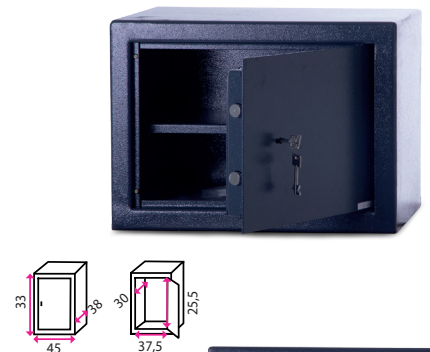

## 4 Nábytkový sejf CLEVER B4

**Bezpečnostní třída:** Z3  
**Typ zámku:** mechanický  
**Váha:** 38 kg  
**Police:** 1 ks  
**Tloušťka oceli:** 3 a 6 mm

**5 550 Kč**