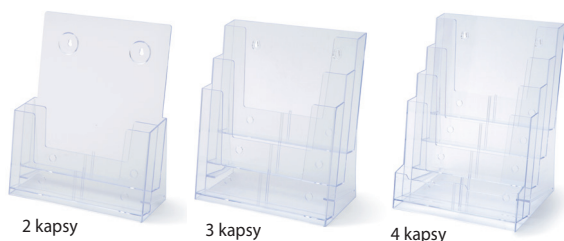

### 6 Stojánek na letáky formátu A4

- skvělý nástroj pro prezentaci letáků z kvalitního plastu
- vhodný také pro připevnění ke zdi

od 228 Kč