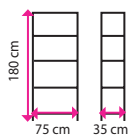

13 Kovový regál RM5

Barva: bílá
Počet polic: 5 ks
Nosnost polic: 90 kg
Nosnost regálu: 450 kg

2 093 Kč