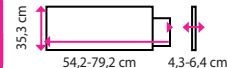

Parametry	6 s policí	7 SMART S.	8 PLUS SMART S.	9 SMART S.	10 I-SPIRE	11 zásuvka	12 MEMORY FOAM			
Cena (bez DPH)	679 Kč	690 Kč	990 Kč	1 583 Kč	415 Kč	1 045 Kč	399 Kč			
Kód	30400055	30400051	30400048	30400049	30400011	30400024	30400025	30400040	30400088	10700230
Barva	grafit	černá	černá / stříbrná	černá	černá	šedá	bílá	černá	černá	šedá
Doručíme do	2 prac. dní	2 prac. dní	2 prac. dní	5 prac. dní	2 prac. dní		2 prac. dní	3 prac. dní		