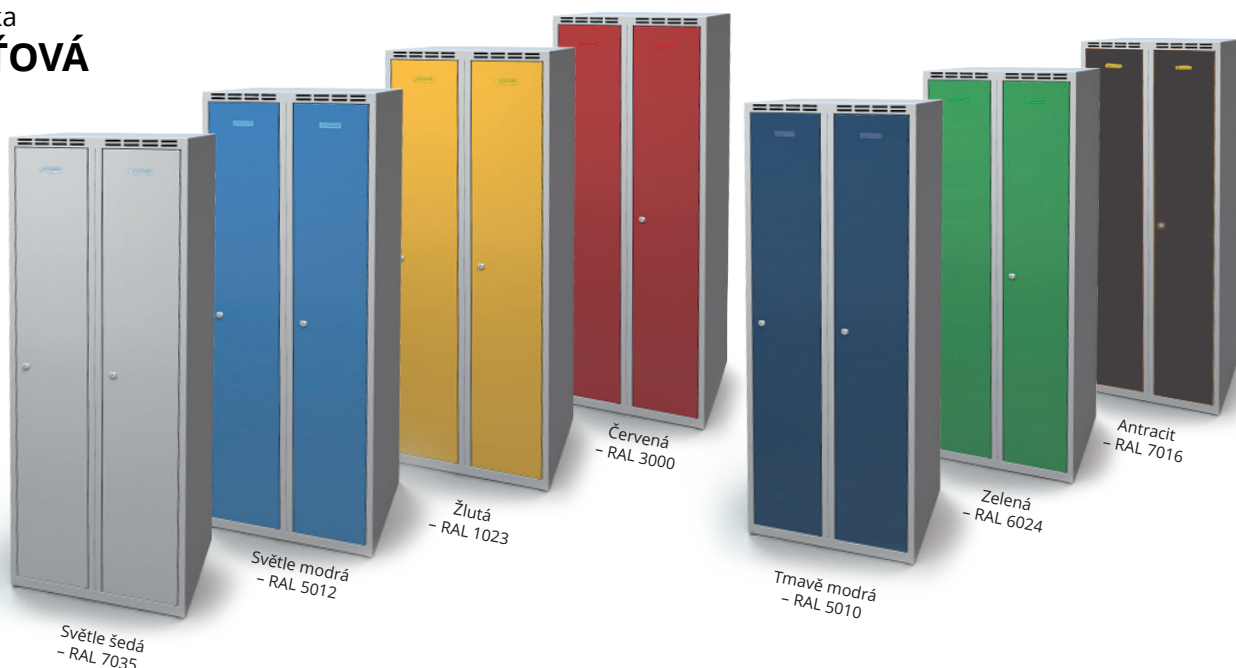

1 Kovová šatní skříňka JEDNOPLÁŠŤOVÁ

Počet skříněk:
2 ks
Zámek:
cylindrický
Tloušťka plechu:
0,6 a 0,8 mm

3 748 Kč

Parametry		1 Kovová šatní jednoplášťová skříňka					
Cena (bez DPH)		3 748 Kč					
Barva	● RAL 7035	● RAL 5012	● RAL 1023	● RAL 3000	● RAL 5010	● RAL 6024	● RAL 7016
Kód	10930031	10930032	10930033	10930035	10930036	10930037	10930038
Doručíme do	2 prac. dní						

2 Kovová šatní skříňka Z 40

Počet skříněk:
2 ks
Zámek:
cylindrický
Tloušťka plechu:
0,6 a 0,8 mm

4 353 Kč