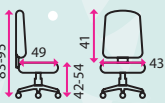

## 10 Dětská židle IBIS

- Moderní a kvalitní židle s kolečky pro měkkou podlahu
- Židle má nosnost 100 kg

1 476 Kč

Parametry	1	2	3	4	5	6	7	8	9	10						
Cena (bez DPH)	2 155 Kč	2 159 Kč	2 391 Kč	2 490 Kč	3 237 Kč	4 990 Kč	2 690 Kč	1 402 Kč	1 666 Kč	1 476 Kč						
Barva	modrá	růžová	bílá	borovice	bílá	modrá	růžová	zeleno/modrá	fial./šedá	růž./fialová	modro/šedá	růžová	růž./bílá	motýli	freestyle	Paříž
Kód	30100984	30101312	30101311	30100983	30101313	10100362	10100363	10100364	10100365	10100366	10100367	30100642	30100641	30101053	30101054	30101055
Doručíme do	2 prac. dní	2 prac. dní	2 prac. dní	2 prac. dní	2 prac. dní	2 prac. dní	2 prac. dní	2 prac. dní	2 prac. dní	2 p. dní	2 p. dní	2 p. dní	2 p. dní	2 p. dní	2 p. dní	2 p. dní