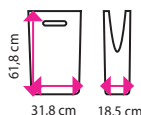

## 5 Vysoušeč rukou JET DRYER ORBIT

Vhodné pro veřejné toalety, toalety pro hendikepované.

**Délka osoušení:** 10 s

**HEPA filtr:** ✓

**Hlučnost:** 75 dB

**12 396 Kč**