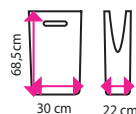

7 Vysoušeč rukou JET DRYER CLASSIC

Ideální do všech typů provozu, veřejné toalety s vysokou návštěvností (obchodní centra, sportoviště, letiště, atd.)

Délka osoušení: 10 s

HEPA filtr: ✓

Hlučnost: 75 dB

13 222 Kč