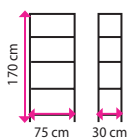

11 Kovový regál TERRA

Barva: pozink
Počet polic: 5 ks
Nosnost polic: 40 kg
Nosnost regálu: 200 kg

931 Kč

12 Kovový regál MALLIUM

Barva: pozink
Počet polic: 5 ks
Nosnost polic: 250 kg
Nosnost regálu: 1 250 kg

1 106 Kč