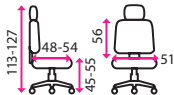

4 Kancelářská židle CLAUDE

Doporučená délka sezení:

8 hodin denně a více

Potahový materiál:

látkový potah

Materiál kříže:

kov

Kolečka:

univerzální

Nosnost:

150 kg

Výškově stavitelný sedák

Synchronní mechanika

Nastavitelná bederní opěrka

Nastavitelná hlavová opěrka

Hlubkový posun sedáku

4D stavitelné područky

Sedák z paměťové pěny

5 990 Kč