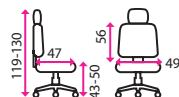

na koberec

**Nosnost:**

130 kg

**4 490 Kč**