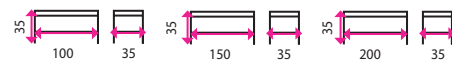

7 Profi kovová skříň svařovaná
NA SOKLU 60 CM

Počet skříňek: 2 ks
Zámek: cylindrický
Tloušťka plechu: 0,6 a 1 mm

3 587 Kč

8 Profi kovová skříň svařovaná
NA NOŽKÁCH 60 CM

Počet skříňek: 2 ks
Zámek: cylindrický
Tloušťka plechu: 0,6 a 1 mm

3 758 Kč

9 Profi kovová skříň svařovaná
**NA SOKLU 60 CM
S PŘEPÁŽKOU**

Počet skříňek: 2 ks
Zámek: cylindrický
Tloušťka plechu: 0,6 a 1 mm

3 887 Kč

10 Profi kovová skříň svařovaná
**NA NOŽKÁCH 60 CM
S PŘEPÁŽKOU**

Počet skříňek: 2 ks
Zámek: cylindrický
Tloušťka plechu: 0,6 a 1 mm

4 058 Kč

11 Profi kovová skříň svařovaná
NA SOKLU 80 CM

Počet skříňek: 2 ks
Zámek: cylindrický
Tloušťka plechu: 0,6 a 1 mm

3 989 Kč

12 Profi kovová skříň svařovaná
**NA SOKLU 80 CM
S PŘEPÁŽKOU**

Počet skříňek: 2 ks
Zámek: cylindrický
Tloušťka plechu: 0,6 a 1 mm

4 289 Kč