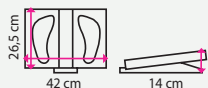

6 Opěrka na nohy s vyhříváním a chlazením PROFESSIONAL SERIES

SLEVA -21%

Pokud vám v zimě mrznou chodidla a v létě je vám naopak příliš teplo, pak je tahle opěrka nohou ideálním řešením. Nabízí vyhřívání i chlazení. Je vybavena masážními výstupky a několika nastaveními výšky i úhlu.