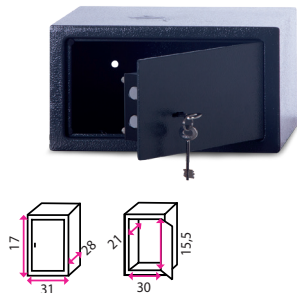

Kartotéky

Kartotéky jsou vyrobeny z ocelového plechu o síle až 1,5 mm. Jsou opatřeny bezpečnostním systémem výsuvu pouze 1 zásuvky, která je uzpůsobená pro formát A4. Výsuv každé z nich je 100 %. Nosnost 1 zásuvky je 40 kg. Kartotéky můžete uzamknout pomocí centrálního cylindrického zámku se dvěma klíči. Korpus je vždy v šedé barvě – RAL 7035. Kartotéky jsou zespol vybaveny rektifikačními nožkami pro vyrovnání nerovností podlahy.

od 4 250 Kč

Parametry	1 2 zásuvky	2 3 zásuvky	3 4 zásuvky	4 5 zásuvek
Cena (bez DPH)	4 250 Kč	4 849 Kč	5 499 Kč	6 899 Kč
Barva	Šedá - RAL 7035	Šedá - RAL 7035	Šedá - RAL 7035	Šedá - RAL 7035
Kód	30700022	30700033	30700044	30700055
Doručíme do	2 prac. dní	2 prac. dní	2 prac. dní	2 prac. dní

Kartotéky vám dodáme i v dalších barvách RAL s termínem doručení do 6 týdnů.

Nábytkové sejfy

Nábytkové sejfy jsou ideální pro ochranu důležitých dokumentů a drobných cenností. Některé z nich se dají pojistit až do výše 50 000 Kč. Hlavní výhodou nábytkových sejfů je to, že je můžete snadno přemístit. To se může hodit při stěhování nebo změně prostorů. Ty menší snadno skryjete v nábytku, větší mohou doplnit interiér kanceláře. Kotevní technika je již v ceně a dostanete ji ke každému sejfu. Všechny sejfy jsou navíc vybaveny protipožární drážkou, která je ochrání proti žáru.

bezpečnostní třída trezoru podle normy ČSN 916012	orientační úložná částka v hotovosti
Z1	-
Z2	do 30 000 Kč
Z3	do 50 000 Kč

Uvedené částky pro vložení do trezoru jsou orientační a liší se u každé pojišťovny.

1 Nábytkový sejf SATURN LE17

Bezpečnostní třída: Z1
Typ zámku: mechanický
Váha: 7 kg
Police: x
Tloušťka oceli: 3 a 4 mm

1 546 Kč

2 Nábytkový sejf ATLANTIS1

Bezpečnostní třída: Z1
Typ zámku: elektronický
Váha: 7 kg
Police: x
Tloušťka oceli: 2 a 4 mm

2 418 Kč

3 Nábytkový sejf SPEEDY 2