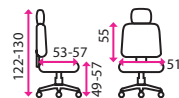

5 Kancelářská židle **BERRY PLUS**

Doporučená délka sezení:

8 hodin denně a více

Potahový materiál:

síťovina

Materiál kříže:

kov

Kolečka:

na koberec

Nosnost:

120 kg

7 090 Kč