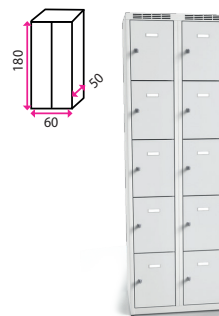

5 Kovová šatní skříňka 10 BOXŮ

Počet skříněk:
10 ks
Zámek:
cylindrický
Tloušťka plechu:
0,6 a 0,8 mm

6 790 Kč