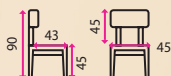

## 2 Jídelní židle DARIUS

**SLEVA -33%**

**Materiál:**

dřevo, látka

**Nosnost:**

110 kg

1 499 Kč

**999 Kč**