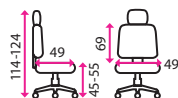

2 Kancelářská židle **MOUSH+**

Doporučená délka sezení:

8 hodin denně

Potahový materiál:

látka a eko kůže se síťovaným opěrákem

Mechanika:

houpací

Područky:

pevné z tvrzeného plastu

Materiál kříže:

kov

Kolečka:

na koberec

Nosnost:

130 kg

2 290 Kč

Výškově
stavitelný
sedák