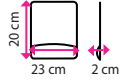

Bolesti hlavy a krční páteře

Naklání hlavy dopředu a dozadu, časté otáčení nebo dokonce přibližování hlavy k obrazovce. To vše je odrazem špatně umístěného monitoru. Zvyšuje se tak tlak na oblast krční páteře, což je často doprovázeno nepříjemnými bolestmi hlavy.

6 Stojan pod monitor **S POLICÍ**

- pro všechny typy monitorů do rozměru 21" a o maximální váze do 36 kg
- možnost regulace výšky - 5 pozic (6,3 - 16,6 cm)

679 Kč

do 36 kg

7 Stojan pod LCD/TFT monitor **SMART SUITES**

- pro monitory LCD/TFT do rozměru 21" a o maximální váze do 10 kg
- možnost regulace výšky - 3 pozice 100, 115 a 130 mm

690 Kč

do 10 kg

8 Stojan pod LCD/TFT monitor **PLUS SMART SUITES**

990 Kč

- pro monitory LCD/TFT do rozměru 21" a o maximální váze do 10 kg
- možnost regulace výšky - 3 pozice 100, 115 a 130 mm
- součástí je závěsná police

do 10 kg

9 Držák LCD/TFT monitoru **SMART SUITES**

1 583 Kč

- možnost nastavení 5 různých výšek
- umožňuje pohyb nahoru a dolů v rozmezí 45° a umožňuje otáčení kolem osy držáku o 360°

13-21"

do 9 kg

Bolesti zápěstí

Takzvaný syndrom karpálního tunelu můžete dostat po dlouhodobém psaní na klávesnici. Ruce jsou při takové činnosti ve špatné poloze a tlačí na karpální tunel nacházející se v zápěstí. Ignorováním bolesti nebo pálení v zápěstí může dojít až k nepříjemnému chirurgickému řešení.

10 Podložka pod myš a zápěstí **I-SPIRE**

Možnost houpání zápěstí při práci zvětšuje pohodlí a snižuje svalové napětí.

415 Kč

12 Podložka pěnová pod myš a zápěstí **MEMORY FOAM**

Pěnová podložka pod myš a zápěstí. Udržuje tělesnou teplotu a má pozitivní vliv na krevní oběh.

399 Kč

11 Zásuvka na klávesnici **DELUXE OFFICE SUITES**

- umožňuje umístit klávesnici do vhodné výšky, ergonomické tvarování podložky pod zápěstí zaručuje náležitou podporu pro zápěstí a komfort práce

1 045 Kč