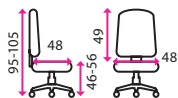

pevně z tvrdého plastu

**Materiál kříže:**

kov

**Kolečka:**

na koberec

**Nosnost:**

100 kg

1 690 Kč