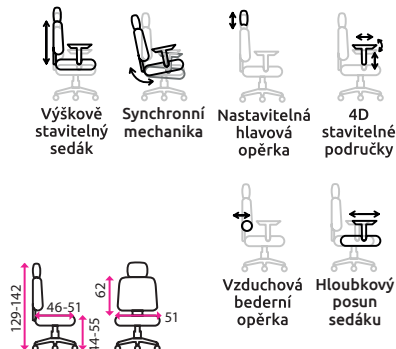

6 Kancelářská židle **DROW**

Doporučená délka sezení:

8 hodin denně a více

Potahový materiál:

látkový potah

Materiál kříže:

kov

Kolečka:

univerzální

Nosnost:

130 kg

7 380 Kč