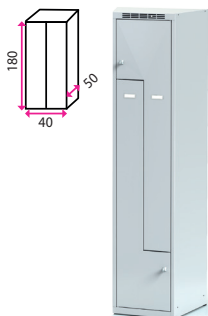

Šatní skříňky

Skříňky jsou vybaveny dveřmi z kvalitního plechu. Síla jednotlivých dveří se liší dle konkrétního provedení. Dvířka jsou opatřena štítkem na jmenovku a silikonovými ččkami pro tiché dovírání. Jsou samostatně uzavíratelná pomocí cylindrického zámku – až 2000 kombinací. K němu dostanete 2 klíče. Závora zámku je navíc opatřena bezpečnostním hákem jako zábrana proti vypáčení dvířek. Ve vrchní části jsou skříňky vybaveny policí s nosností 30 kg, tyčí na šaty se třemi plastovými háčky a na dveřích jedním plastovým háčkem na ručník. Skříňky jsou vybaveny celkem třemi větracími otvory, které zajišťují rovnoměrné proudění vzduchu uvnitř skříňky. V bocích skříňky jsou otvory pro vzájemné propojení skříňek. Korpus je vždy v šedé barvě – RAL 7035.

1 Kovová šatní skříňka JEDNOPLÁŠŤOVÁ

Počet skříněk:
2 ks
Zámek:
cylindrický
Tloušťka plechu:
0,6 a 0,8 mm

3 748 Kč

Parametry		1 Kovová šatní jednoplášťová skříňka					
Cena (bez DPH)		3 748 Kč					
Barva	● RAL 7035	● RAL 5012	● RAL 1023	● RAL 3000	● RAL 5010	● RAL 6024	● RAL 7016
Kód	10930031	10930032	10930033	10930035	10930036	10930037	10930038
Doručíme do	2 prac. dní						

2 Kovová šatní skříňka Z 40

Počet skříněk:
2 ks
Zámek:
cylindrický
Tloušťka plechu:
0,6 a 0,8 mm

4 353 Kč

3 Kovová šatní skříňka Z 80

Počet skříněk:
4 ks
Zámek:
cylindrický
Tloušťka plechu:
0,6 a 0,8 mm

6 698 Kč

4 Kovová šatní skříňka 4 BOXY

Počet skříněk:
4 ks
Zámek:
cylindrický
Tloušťka plechu:
0,6 a 0,8 mm

4 585 Kč

5 Kovová šatní skříňka 10 BOXŮ

Počet skříněk:
10 ks
Zámek:
cylindrický
Tloušťka plechu:
0,6 a 0,8 mm

6 790 Kč

6 Kovová šatní skříňka 15 BOXŮ

Počet skříněk:
15 ks
Zámek:
cylindrický
Tloušťka plechu:
0,6 a 0,8 mm

9 913 Kč