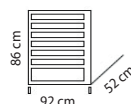

## 4 Vozík na nářadí W4

**Úložný prostor:** 3+1  
**Kolečka:** 2 pevná, 2 otočná / 1 s brzdou  
**Uzamykání:** vlastní pro každý prostor

**7 268 Kč**

Dostupné ve všech  
RAL barvách