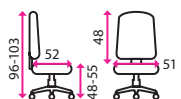

2 Kancelářská židle **CHARLOTTE**

Doporučená délka sezení:

8 hodin denně a více

Potahový materiál:

síťovina

Područky:

pevné z tvrdého plastu

Materiál kříže:

kov

Kolečka:

univerzální

Nosnost:

130 kg

5 146 Kč