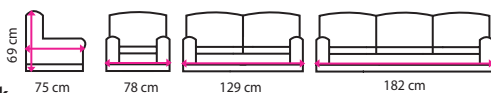

5 Sedací souprava MANHATTAN

Potahový materiál: eko kůže

KG
Nosnost
120 kg / 1 sedák

křeslo

5 750 Kč