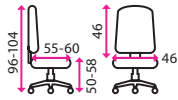

Nosnost:

120 kg

13 736 Kč