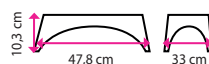

Bolesti hlavy a krční páteře

Naklání hlavy dopředu a dozadu, časté otáčení nebo dokonce přibližování hlavy k obrazovce. To vše je odrazem špatně umístěného monitoru. Zvyšuje se tak tlak na oblast krční páteře, což je často doprovázeno nepříjemnými bolestmi hlavy.

6 Stojan pod monitor **S POLICÍ**

- pro všechny typy monitorů do rozměru 21" a o maximální váze do 36 kg
- možnost regulace výšky - 5 pozic (6,3 - 16,6 cm)

679 Kč

do 36 kg

7 Stojan pod LCD/TFT monitor **SMART SUITES**

- pro monitory LCD/TFT do rozměru 21" a o maximální váze do 10 kg
- možnost regulace výšky - 3 pozice 100, 115 a 130 mm

690 Kč

do 10 kg

8 Stojan pod LCD/TFT monitor **PLUS SMART SUITES**

990 Kč

- pro monitory LCD/TFT do rozměru 21" a o maximální váze do 10 kg
- možnost regulace výšky - 3 pozice 100, 115 a 130 mm
- součástí je závěsná police

do 10 kg

9 Držák LCD/TFT monitoru **SMART SUITES**

1 583 Kč

- možnost nastavení 5 různých výšek
- umožňuje pohyb nahoru a dolů v rozmezí 45° a umožňuje otáčení kolem osy držáku o 360°

13-21"

do 9 kg

Bolesti zápěstí

Takzvaný syndrom karpálního tunelu můžete dostat po dlouhodobém psaní na klávesnici. Ruce jsou při takové činnosti ve špatné poloze a tlačí na karpální tunel nacházející se v zápěstí. Ignorováním bolesti nebo pálení v zápěstí může dojít až k nepříjemnému chirurgickému řešení.

10 Podložka pod myš a zápěstí **I-SPIRE**

Možnost houpání zápěstí při práci zvětšuje pohodlí a snižuje svalové napětí.

415 Kč

12 Podložka pěnová pod myš a zápěstí **MEMORY FOAM**

Pěnová podložka pod myš a zápěstí. Udržuje tělesnou teplotu a má pozitivní vliv na krevní oběh.

399 Kč

11 Zásuvka na klávesnici **DELUXE OFFICE SUITES**

- umožňuje umístit klávesnici do vhodné výšky, ergonomické tvarování podložky pod zápěstí zaručuje náležitou podporu pro zápěstí a komfort práce

1 045 Kč