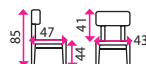

BÍLÁ
DUB SONOMA

PRACOVNÍ DESKA
BÍLÁ

2 Kuchyňská linka DARIA 240

5 359 Kč

Kuchyňská linka zahrnuje:

1. 1 spodní skříňka pod dřez
2. 2 široká spodní skříňka s dvířky a zásuvkou
3. 3 široká závěsná skříňka
4. 4 závěsná skříňka
5. 5 úzká závěsná skříňka
6. 6 závěsná skříňka nad digestoř
7. 7 kuchyňská deska

3 Jídelní židle LINDSEY

Materiál: eko kůže,
chromovaný kov
Nosnost: 110 kg

2 190 Kč

4 Jídelní židle DARIUS

Materiál: dřevo, látka
Nosnost: 110 kg

1 064 Kč

5 Jídelní stůl KSAWERY

Tvar desky: obdélník

Materiál: dřevo

Rozkládací stůl: X

Počet míst k sezení: 4-6

1 753 Kč

6 Jídelní židle HEAVEN

Materiál: dřevo,
chromovaný kov
Nosnost: 110 kg

849 Kč

7 Barový stolek OGGY

Materiál: dřevo / chrom
Nosnost: 40 kg
Výškové nastavení: ✓

1 329 Kč

8 Barová židle SPRING

Materiál: eko kůže
Nosnost: 100 kg
Výškové nastavení: ✓

875 Kč

9 Barová židle GARDINER

Materiál: eko kůže
Nosnost: 100 kg
Výškové nastavení: ✓

1 183 Kč

10 Barová židle NASHVILLE

Materiál: eko kůže
Nosnost: 110 kg
Výškové nastavení: ✓

1 325 Kč

Parametry	1 ALINA 240	2 DARIA 240	3 LINDSEY	4 DARIUS	5 KSAWERY	6 HEAVEN	7 OGGY	8 SPRING	9 GARDINER	10 NASHVILLE
Cena (bez DPH)	5 790 Kč	5 359 Kč	2 190 Kč	1 064 Kč	1 753 Kč	849 Kč	1 329 Kč	875 Kč	1 183 Kč	1 325 Kč
Barva	jilm / mléčný dub	bílá / dub son.	bílá	bílá	bílá	bílá	černá / bílá	béžová	béžová	béžová
Kód	30101380	30101394	30100335	30100426	30100262	30100301	30500152 / 30500180	30100031	30100033	30100045
Doručíme do	2 prac. dní	2 prac. dní	2 prac. dní	2 prac. dní	2 prac. dní	2 prac. dní	2 prac. dní	2 prac. dní	2 prac. dní	2 prac. dní