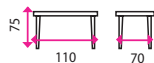

Jídelní stůl RALPH

Tvar desky: obdélník
Materiál: dřevo / kov
Rozkládací stůl: **X**
Počet míst k sezení: 4-6