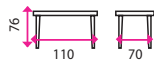

Jídelní stůl NATAN

Tvar desky: obdélník
Materiál: dřevo / hliník
Rozkládací stůl: **X**
Počet míst k sezení: 4-6