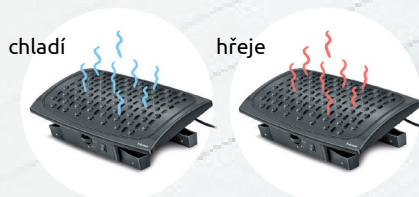

5 Opěrka na nohy s vyhříváním a chlazením PROFESSIONAL SERIES

SLEVA -21%

1 499 Kč

1 190 Kč

Pokud vám v zimě mrznou chodidla a v létě je vám naopak příliš teplo, pak je tahle opěrka nohou ideálním řešením. Nabízí vyhřívání i chlazení. Je vybavena masážními výstupky a několika nastaveními výšky i úhlu.