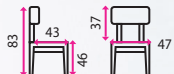

120 kg

515 Kč

**425 Kč**

**nejlevněji v ČR!**

stohovatelná!

šedá

modrá

černá