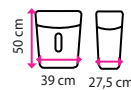

5 Skartovač OFFICE 12L

7 563 Kč

DIN: **P-4**
Kapacita koše: 23 L
Kapacita skartace: 14 listů
Technologie: Start/Stop - fotobuňka, Jam Proof, SafeSense, Energy Savings System