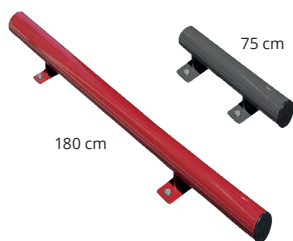

## 16 Parkovací doraz ocelový

Dostupné ve dvou délkách 75 a 180 cm. Vyrobeno z ocelové trubky o průměru 76 mm. Připevnění na patky – kotvící jsou součástí balení.

**od 1 525 Kč**