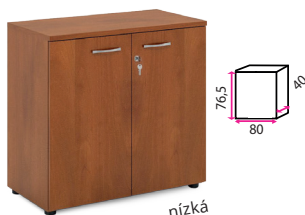

Produkty, které vám pomohou udržet osobní údaje v bezpečí

Přehledně jsme pro vás vybrali ty nejprodávanější produkty pro archivaci dokumentů uchovávaných v listinné podobě.

Archivační skříňe

Archivační skříňe jsou nejpoužívanější pro archivaci dokumentů. Jsou vybaveny spolehlivými zámky, proto splňují požadavky ochrany osobních údajů i samotného GDPR.

Kartotéky

Kartotéky využijí především zdravotní zařízení. Naše kartotéky jsou vybaveny zámky, proto splňují požadavky ochrany osobních údajů i samotného GDPR.

Sejfy

Sejfy přináší jistou alternativu pro úschovu důležitých dokumentů. Oproti archivačním skříňím však nenabízí tolik prostoru, a především menší kusy jsou snadno odcizitelné. Hlavní výhodou je možnost pojistit si obsah uvnitř sejfu.

Archivační skříňe

Archivační skříňe jsou vybaveny vyztuženými dveřmi z plechu o síle 1 mm. Ke každé skříňi dostanete 4 police s nosností 60 kg. Police jsou přestavitelné po 25 mm. Skříňe můžete uzamknout pomocí cylindrického zámku – až 2000 kombinací. K němu dostanete 2 klíče. Korpus je vždy v šedé barvě – RAL 7035. Skříňe vyrábíme ve 3 šířkách – 800, 920 a 1200 mm. Skříňe dodáváme ve složeném stavu, stačí namontovat police.

1 Nízká kovová archivační skříňka

3 271 Kč

2 Kovová archivační skříňka

3 985 Kč

3 Kovová archivační skříň 80

5 591 Kč

4 Kovová archivační skříň 92

5 949 Kč

5 Kovová archivační skříň 120

7 733 Kč

Parametry	1 Nízká skříňka	2 Skříňka	3 Skříň 80	4 Skříň 92	5 Skříň 120
Cena (bez DPH)	3 271 Kč	3 985 Kč	5 591 Kč	5 949 Kč	7 733 Kč
Barva	● Šedá - RAL 7035	● Šedá - RAL 7035	● Šedá - RAL 7035	● Modrá - RAL 5012	● Šedá - RAL 7035
Kód	10930030	10930029	10930025	10930027	10930026
Doručíme do	5 prac. dní	5 prac. dní	5 prac. dní	5 prac. dní	5 prac. dní

Skříňe do archivů Praktik