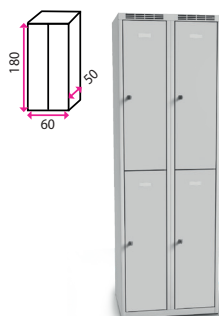

4 Kovová šatní skříňka 4 BOXY

Počet skříněk:
4 ks
Zámek:
cylindrický
Tloušťka plechu:
0,6 a 0,8 mm

4 585 Kč