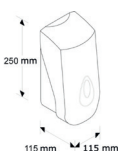

Pěnové mýdlo
BALI PLUS 700g
(prodejné v kartonu 6x 700g)

- mýdlo má příjemnou banánovou vůni
- zabraňuje vysoušení pokožky a zajišťuje její pružnost a hebkost