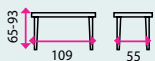

1 Dětský stůl PACO

- Výškově nastavitelná deska umožňuje také náklon
- Zásuvka pro uložení potřebných věcí
- Deska i celá konstrukce má zaoblené hrany

2 155 Kč