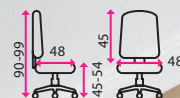

2 Sestava kancelářského nábytku a kancelářské židle VISIO 16 + THALIA ZDARMA

ŽIDLE ZDARMA

Kancelářská sestava ze 4 prvků.

Kancelářský stůl

160 x 70 x 76 (š x h x v)

Kontejner 3-zásuvkový

43 x 52 x 59 (š x h x v)

Střední skříň s dvířky

80 x 38,5 x 113 (š x h x v)

Kancelářská židle THALIA ZDARMA

Doporučená délka sezení: 8 hodin denně

Potahový materiál: látkový potah se sítí, opěrákem

Barva: černá

Mechanika: houpací

Područky: pevné

Materiál kříže: plast

Kolečka: univerzální

Nosnost: 120 kg

JAVOR

BUK

CALVADOS

10 099 Kč

8 410 Kč

Výškově
stavitelný
sedák

Sedák
z paměťové
pěny

3 Kovový koš nášlapný

SLEVA -15%

Koš z nerezů s povrchovou úpravou proti otiskům prstů má vnitřní plastovou nádobu s rukojetí a otvorem na zajištění sáčku, který není vidět – koš vždy vypadá elegantně a esteticky.

od 624 Kč

od 530 Kč