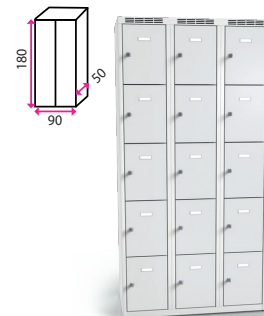

6 Kovová šatní skříňka 15 BOXŮ

Počet skříněk:
15 ks
Zámek:
cylindrický
Tloušťka plechu:
0,6 a 0,8 mm

9 913 Kč

Parametry	2 Z 40	3 Z 80	4 4 BOXY	5 10 BOXŮ	6 15 BOXŮ
Cena (bez DPH)	4 353 Kč	6 698 Kč	4 585 Kč	6 790 Kč	9 913 Kč
Barva	● Světle šedá – RAL 7035	● Světle šedá – RAL 7035	● Světle šedá – RAL 7035	● Světle šedá – RAL 7035	● Světle šedá – RAL 7035
Kód	10930040	10930041	10930042	10930043	10930044
Doručíme do	2 prac. dní