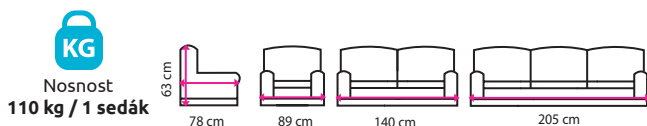

## 4 Sedací souprava HOMKER

Potahový materiál: eko kůže

křeslo

**3 860 Kč**

dvojsedák

**5 153 Kč**

trojsedák

**6 873 Kč**