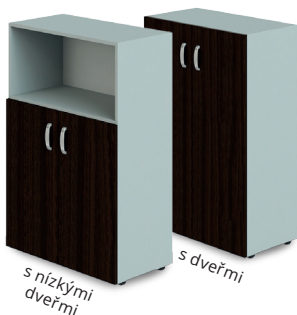

Nízká skřín s dveřmi

(79,9 x 42,2 x 80 cm) š x h x v

Cena (bez DPH)	2 600 Kč
Bříza	10501140
Wenge	10501142
Merano	10501143

Střední skříně

(79,8 x 42,2 x 119,5 cm) š x h x v

	s nízkými dveřmi	s dveřmi
Cena (bez DPH)	3 109 Kč	3 329 Kč
Bříza	10501833	10501836
Wenge	10501834	10501837
Merano	10501835	10501838