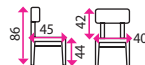

Jídelní židle RALPH

Materiál: dřevo, hliník
Nosnost: 100 kg

10 Jídelní set NATAN 4+1

3 228 Kč

za jídelní stůl a 4 židle