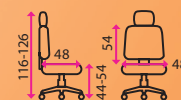

## 6 Opěrka na nohy s vyhříváním a chlazením PROFESSIONAL SERIES

SLEVA -21%

Pokud vám v zimě mrznou chodidla a v létě je vám naopak příliš teplo, pak je tahle opěrka nohou ideálním řešením. Nabízí vyhřívání i chlazení. Je vybavena masážními výstupky a několika nastaveními výšky i úhlu.