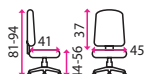

5 Pracovní židle EKO

SLEVA -15%

Materiál: dřevo
Kolečka: pro koberec
Opěrka nohou: ✗

1 647 Kč

1 399 Kč

6 Pracovní židle PIERA

Materiál: PUR pěna
Kolečka: pro koberec
Opěrka nohou: ✗
Nosnost: 120 kg

2 490 Kč