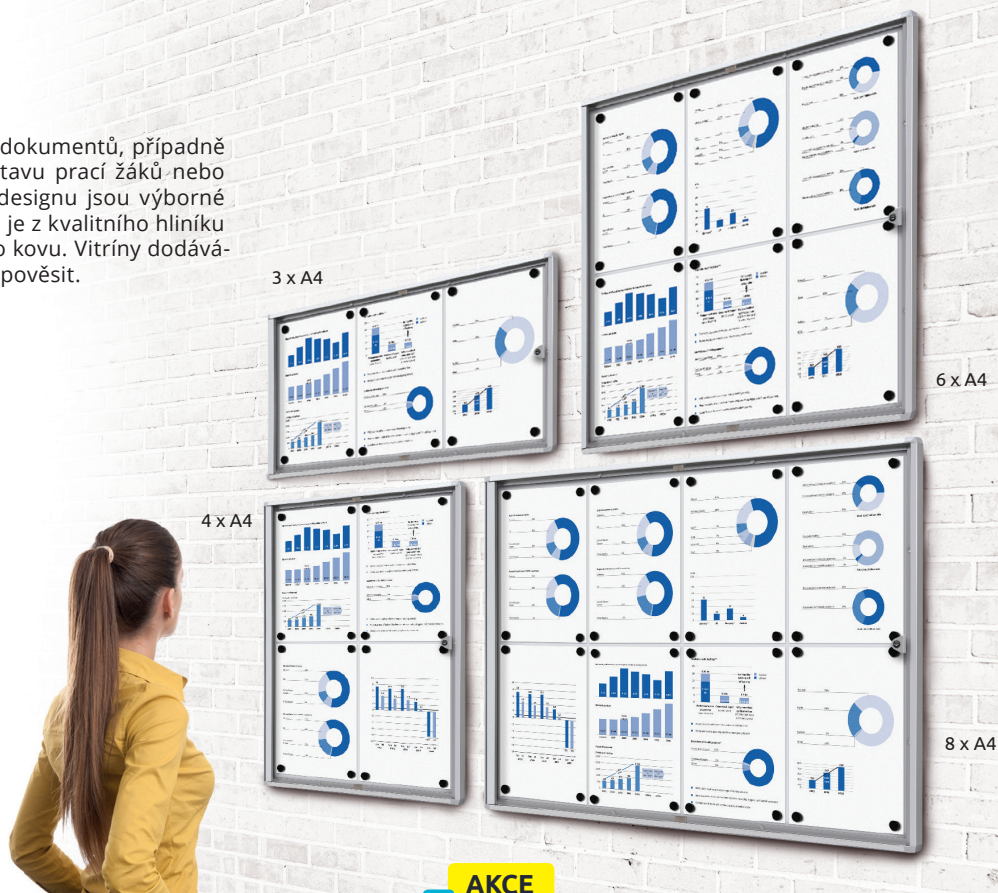

magnetický

**Typ dveří:**

jednokřídlé

**Vitráž:**

plexisklo

**Zámek u skříní:**

ano, cylindrický otočný

**od 1 046 Kč**