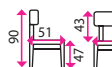

4 Jídelní židle ALEXIS

Materiál: dřevo, látka
Nosnost: 110 kg

1 064 Kč