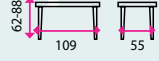

3 Dětský stůl BARU

- Ke stolu jsou dodávány obě varianty krytek, modré i růžové.
- Výškově nastavitelná deska umožňuje také náklon
- Zásuvka pro uložení potřebných věcí
- Deska i celá konstrukce má zaoblené hrany

2 391 Kč