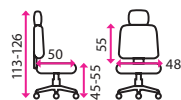

Židle do kanceláře

Pro každodenní sezení 8 a více hodin v kanceláři doporučujeme kvalitnější židle s patřičnou výbavou. Pro tak dlouhé sezení doporučujeme židle se synchronní mechanikou, bederní a hlavovou opěrkou a případně nastavitelnými područkami. Vyzdvihnout můžeme židli **Amanda**, která patří mezi nejspolehlivější.

? Nevíte, který model vybrat? Podrobné srovnání a průvodce výběrem najdete na str. 18.

1 Kancelářská židle **AMANDA**

DOPORUČUJEME

Doporučená délka sezení:

8 hodin denně a více

Potahový materiál:

látkový potah se síťovaným opěrákem

Materiál kříže:

kov

Kolečka:

univerzální

Nosnost:

150 kg

4 574 Kč

” Pracuji jako ajťák a v kanceláři trávím většinu dne. Proto jsem hledal kvalitnější židli, která se dá nastavit a má synchronní mechaniku. Kvalita za rozumnou cenu.

Roman, Brno ★★★★★

2 Kancelářská židle **CHARLOTTE**

Doporučená délka sezení:

8 hodin denně a více

Potahový materiál:

síťovina

Područky:

pevné z tvrdého plastu

Materiál kříže:

kov

Kolečka:

univerzální

Nosnost:

130 kg

5 146 Kč