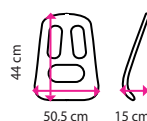

Ergonomická kancelář

O tom, že i běžná práce v kanceláři má svá úskalí, by mohl vyprávět každý 3. člověk. Protože dle výzkumů již každý 3. člověk trpí nějakým zdravotním problémem spojeným s dlouhodobou prací v kanceláři. Je to i váš případ? Nebo případ vašich zaměstnanců? Díky chytrým ergonomickým pomůckám můžete velké problémy řešit i drobnými opatřeními. Chytré pomůcky nejen do kanceláře rozhodně ocení každý, kdo se s nějakým z níže zmíněných problémů potýká, ale jsou výborné i jako prevence nebo pro větší pohodlí při práci.

Bolesti zad

Dlouhé sezení na neergonomické židli bez potřebné opory způsobuje špatnou cirkulaci krve a s ní spojenou celkovou únavu. Nepohodlí, které řada z nás dokáže přejít, se časem může změnit v nepříjemné bolesti zad, které tak snadno přehlížet nejde.

1 Zádová opěrka STANDARD

- ergonomicky navržená podpěra redukuje napětí zad a usnadňuje zachování správného držení těla

725 Kč

2 Zádová opěrka PROFESSIONAL

- doporučena Mezinárodní akademii pro ergonomické produkty FIRA

789 Kč

3 Nožní opěrka ERGONOMICKÁ

- ergonomická konstrukce má vliv na uvolnění napětí v chodidlech a pozitivně ovlivňuje krevní oběh
- výstupky na povrchu uzpůsobeny pro masáž chodidla

590 Kč

4 Nožní opěrka OSVĚŽUJÍCÍ

- ventilační otvory umožňující cirkulaci vzduchu kolem chodidel
- posuvná opěrka s plynulým nastavením úhlu sklonu

749 Kč

5 Opěrka na nohy s vyhříváním a chlazením PROFESSIONAL SERIES

SLEVA -21%

1 499 Kč

1 190 Kč

Pokud vám v zimě mrznou chodidla a v létě je vám naopak příliš teplo, pak je tahle opěrka nohou ideálním řešením. Nabízí vyhřívání i chlazení. Je vybavena masážními výstupky a několika nastaveními výšky i úhlu.