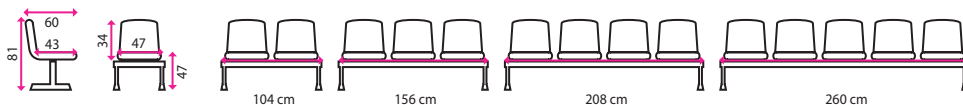

Nosnost
120 kg / 1 sedák