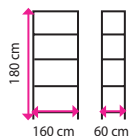

15 Kovový regál ORDRACK

Barva: pozink
Počet polic: 4 ks
Nosnost polic: 600 kg
Nosnost regálu: 2400 kg

3 586 Kč