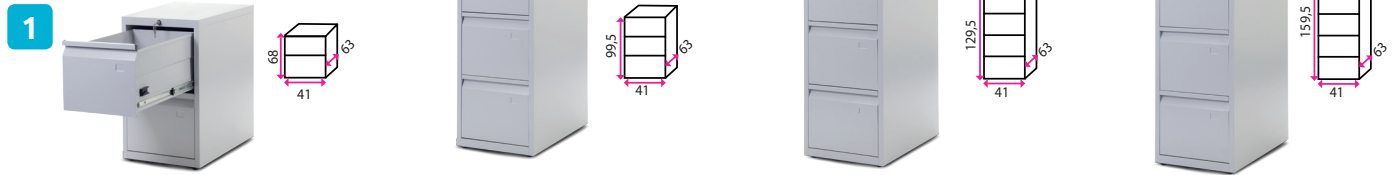

**od 4 250 Kč**

Parametry	1 2 zásuvky	2 3 zásuvky	3 4 zásuvky	4 5 zásuvek
Cena (bez DPH)	4 250 Kč	4 849 Kč	5 499 Kč	6 899 Kč
Barva	Šedá - RAL 7035	Šedá - RAL 7035	Šedá - RAL 7035	Šedá - RAL 7035
Kód	30700022	30700033	30700044	30700055
Doručíme do	2 prac. dní	2 prac. dní	2 prac. dní	2 prac. dní