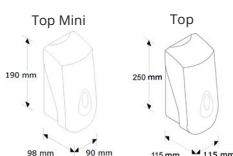

Dávkovač tekutého mýdla MERIDA TOP MINI MERIDA TOP

na dolévání
• vhodný pro mýdla doplňovaná z kanystrů

od 604 Kč

Tekuté mýdlo fialové
CASTOR 5 kg
• zabraňuje vysoušení pokožky a zajišťuje její pružnost a hebkost

Tekuté mýdlo zelené
CASTOR 5 kg
• zabraňuje vysoušení pokožky a zajišťuje její pružnost a hebkost

Tekuté mýdlo
SILVA 5 kg
• krémové ošetřující mýdlo 2v1 s ochranou pokožky díky rostlinným proteinům

Tekuté mýdlo
SILVA 2,2 kg
• krémové ošetřující mýdlo 2v1 s ochranou pokožky díky rostlinným proteinům

Parametry	MERIDA TOP MINI	MERIDA TOP	CASTOR 5 KG fial.	CASTOR 5 KG zel.	SILVA 5 kg	SILVA 2,2 kg
Cena (bez DPH)	604 Kč	800 Kč	154 Kč	154 Kč	371 Kč	169 Kč
Kód	10390067	10390064	10390163	10390164	10390152	10390153
Doručíme do	5 prac. dní	2 prac. dní	5 prac. dní	5 prac. dní	5 prac. dní	5 prac. dní

Zásobník na jednotlivé (skládané) papírové ručníky MERIDA TOP MINI, MAXI

- Maxi – uzpůsobený pro 500 ks ručníků
- Mini – uzpůsobený pro 250 ks ručníků

od 616 Kč