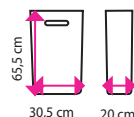

## 9 Vysoušeč rukou JET DRYER EDGE

Hranatý tryskový vysoušeč, který je vhodný na moderní toalety.

**Délka osoušení:** 10 s

**HEPA filtr:** ✓

**Hlučnost:** 70 dB

**13 719 Kč**

Parametry	1 BOOSTER	2 DYNAMIC	3 BUTTON	4 SLIM	5 ORBIT	6 DUAL	7 CLASSIC	8 STYLE	9 EDGE
Cena (bez DPH)	3 264 Kč	3 297 Kč	3 718 Kč	12 396 Kč	12 396 Kč	18 909 Kč	13 222 Kč	15 490 Kč	13 719 Kč
Barva	bílá nerez	bílá nerez	bílá nerez	bílá stříbrná	bílá stříbrná	bílá	bílá stříbrná	bílá stříbrná	bílá stříbrná
Kód	10800027 10800028	10800031 10800032	10800029 10800030	10800007 10800008	10800005 10800006	10390161	10800001 10800002	10800011 10800012	10800003 10800004
Doručíme do	2 prac. dní	2 prac. dní	2 prac. dní	2 prac. dní	2 prac. dní	5 dní	2 prac. dní	2 prac. dní	2 prac. dní