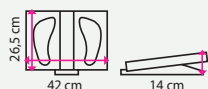

5 Opěrka na nohy s vyhříváním a chlazením PROFESSIONAL SERIES

SLEVA -21%

1 499 Kč

1 190 Kč

Pokud vám v zimě mrznou chodidla a v létě je vám naopak příliš teplo, pak je tahle opěrka nohou ideálním řešením. Nabízí vyhřívání i chlazení. Je vybavena masážními výstupky a několika nastaveními výšky i úhlu.