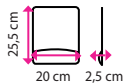

12 Podložka pěnová pod myš a zápěstí **MEMORY FOAM**

Pěnová podložka pod myš a zápěstí. Udržuje tělesnou teplotu a má pozitivní vliv na krevní oběh.

399 Kč