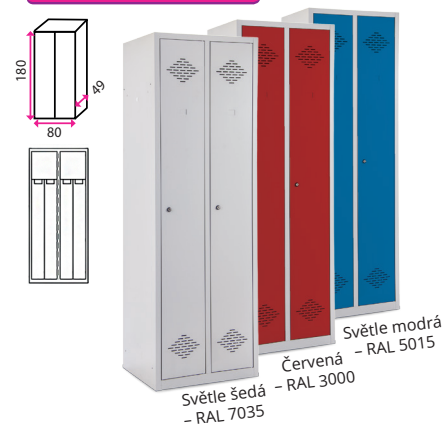

12 Profi kovová skříň svařovaná
**NA SOKLU 80 CM
S PŘEPÁŽKOU**

Počet skříňek: 2 ks
Zámek: cylindrický
Tloušťka plechu: 0,6 a 1 mm

4 289 Kč

Parametry	7 sokl 60 cm	8 nožky 60 cm	9 sokl 60 cm s přep.	10 nožky 60 cm s přep.	11 sokl 80 cm	12 sokl 80 cm s přep.	
Cena (bez DPH)	3 587 Kč	3 758 Kč	3 887 Kč	4 058 Kč	3 989 Kč	4 289 Kč	
Barva	● Světle šedá - RAL 7035 ● Červená - RAL 3000 ● Světle modrá - RAL 5015 ● Oranžová - RAL 2004	● Světle šedá - RAL 7035 ● Červená - RAL 3000 ● Světle modrá - RAL 5015 ● Oranžová - RAL 2004	● Světle šedá - RAL 7035 ● Červená - RAL 3000 ● Světle modrá - RAL 5015 ● Oranžová - RAL 2004	● Světle šedá - RAL 7035 ● Červená - RAL 3000 ● Světle modrá - RAL 5015 ● Oranžová - RAL 2004	● Světle šedá - RAL 7035 ● Červená - RAL 3000 ● Světle modrá - RAL 5015 ● Oranžová - RAL 2004	● Světle šedá - RAL 7035 ● Červená - RAL 3000 ● Světle modrá - RAL 5015 ● Oranžová - RAL 2004	● Světle šedá - RAL 7035 ● Červená - RAL 3000 ● Světle modrá - RAL 5015 ● Oranžová - RAL 2004
Kód	30700078 30700082 30700084 30700080	30700134 30700138 30700140 30700136	30700695 30700699 30700701 30700697	30700706 30700710 30700712 30700708	30700066 30700069 30700071 30700068	30700684 30700688 30700690	
Doručíme do	2 prac. dní	2 prac. dní	2 prac. dní	2 prac. dní	2 prac. dní	2 prac. dní	

Lavičky

Lavičky jsou složené z kvalitní svařované konstrukce a pevných dřevěných lamel. Můžete je umístit spolu s šatními skříňkami, nebo samostatně do prostoru. Dodáváme je již smontované a ve 3 velikostech – 100 cm, 150 cm a 200 cm.

od 1 995 Kč