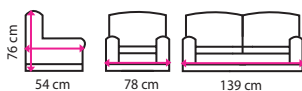

7 Sedací souprava AVEON

Potahový materiál: látka

KG
Nosnost
100 kg / 1 sedák

křeslo

5 945 Kč