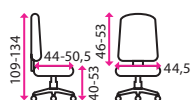

6 Kancelářské křeslo **FREEDOM**

Doporučená délka sezení:
vhodné pro nepřetržité provozy
Potahový materiál:
látka Wave
Materiál kříže:
kov
Kolečka:
univerzální
Nosnost:
150 kg

23 220 Kč