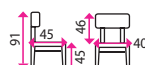

Jídelní židle NATAN

Materiál: dřevo, hliník
Nosnost: 100 kg