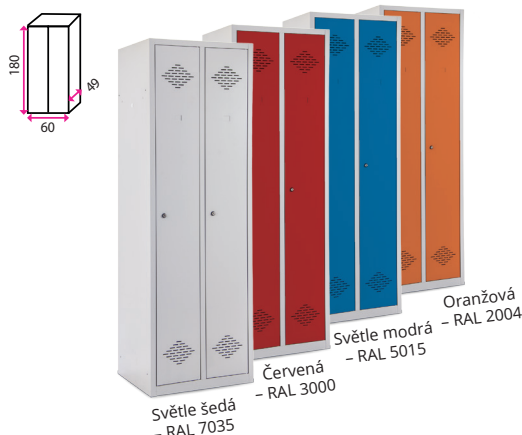

7 Profi kovová skříň svařovaná
NA SOKLU 60 CM

Počet skříňek: 2 ks
Zámek: cylindrický
Tloušťka plechu: 0,6 a 1 mm

3 587 Kč