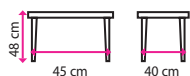

2 Konferenční stůlek ARYA

Materiál desky: sklo
Materiál konstrukce: chromovaný kov