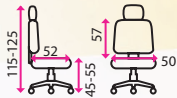

**Kolečka:**

univerzální

**Nosnost:**

150 kg

Výškově stavitelný sedák

Synchronní mechanika

3D stavitelné područky

Nastavitelná hlavová opěrka