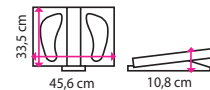

Ergonomická kancelář

O tom, že i běžná práce v kanceláři má svá úskalí, by mohl vyprávět každý 3. člověk. Protože dle výzkumů již každý 3. člověk trpí nějakým zdravotním problémem spojeným s dlouhodobou prací v kanceláři. Je to i váš případ? Nebo případ vašich zaměstnanců? Díky chytrým ergonomickým pomůckám můžete velké problémy řešit i drobnými opatřeními. Chytré pomůcky nejen do kanceláře rozhodně ocení každý, kdo se s nějakým z níže zmíněných problémů potýká, ale jsou výborné i jako prevence nebo pro větší pohodlí při práci.

Bolesti zad

Dlouhé sezení na neergonomické židli bez potřebné opory způsobuje špatnou cirkulaci krve a s ní spojenou celkovou únavu. Nepohodlí, které řada z nás dokáže přejít, se časem může změnit v nepříjemné bolesti zad, které tak snadno přehlížet nejde.

1 Zádová opěrka STANDARD

- ergonomicky navržená podpěra redukuje napětí zad a usnadňuje zachování správného držení těla

725 Kč

2 Zádová opěrka PROFESSIONAL

- doporučena Mezinárodní akademii pro ergonomické produkty FIRA

789 Kč

3 Nožní opěrka ERGONOMICKÁ

- ergonomická konstrukce má vliv na uvolnění napětí v chodidlech a pozitivně ovlivňuje krevní oběh
- výstupky na povrchu uzpůsobeny pro masáž chodidla

590 Kč

4 Nožní opěrka OSVĚŽUJÍCÍ

- ventilační otvory umožňující cirkulaci vzduchu kolem chodidel
- posuvná opěrka s plynulým nastavením úhlu sklonu

749 Kč

5 Opěrka na nohy s vyhříváním a chlazením PROFESSIONAL SERIES

SLEVA -21%

1 499 Kč

1 190 Kč

Pokud vám v zimě mrznou chodidla a v létě je vám naopak příliš teplo, pak je tahle opěrka nohou ideálním řešením. Nabízí vyhřívání i chlazení. Je vybavena masážními výstupky a několika nastaveními výšky i úhlu.