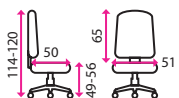

dřevo

**Kolečka:**

univerzální

**Nosnost:**

120 kg

PRAVÁ  
KŮŽE

13 149 Kč

Výškově  
stavitelný  
sedák