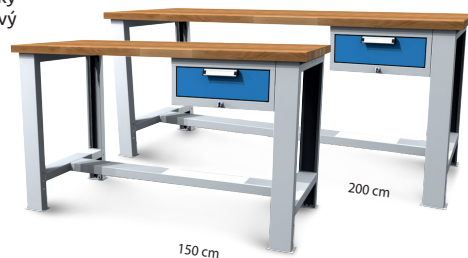

+ Al madla s možností vložení popisu obsahu zásuvky

od 8 447 Kč

Zásuvka 3U
výška čela 129 mm
výška boku 102 mm

3 Díleňský stůl 2 zásuvky

Materiál desky: buková deska z vodovzdorné lepené spárky
Materiál konstrukce: ocelový svařenec

Nosnost stolu: 500 kg
Nosnost zásuvky: 40 kg
Výsuv zásuvky: 100%
Zámek: cylindrický centrální