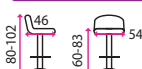

### 9 Barová židle GARDINER

Materiál: eko kůže  
Nosnost: 100 kg  
Výškové nastavení: ✓

1 183 Kč