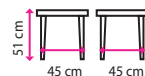

Odpočinkové zóny a malé zasedačky

Odpočinkové zóny, menší zasedací místnosti nebo kanceláře vedoucích pracovníků – všude tam skvěle zapadnou vybrané sedací soupravy spolu s konferenčními stolky. Kombinaci křesla, dvoj a trojsedáku si navíc jednoduše postavíte tak, jak vám to bude vyhovovat nebo jak vám to prostor dovolí. Doplnit ji pak můžete vybraným konferenčním stolem z příjemných materiálů skla a dřeva.

1 Sedací souprava CUBA

SLEVA -25%

Potahový materiál: eko kůže

křeslo
2 225 Kč

1 669 Kč

dvojsedák
3 349 Kč

2 512 Kč

trojsedák
4 450 Kč

3 339 Kč

2 Konferenční stůlek ARYA

Materiál desky: sklo
Materiál konstrukce: chromovaný kov

549 Kč

3 Konferenční stůlek CANARIA

Materiál desky: sklo
Materiál konstrukce: chromovaný kov

619 Kč

4 Sedací souprava HOMKER

Potahový materiál: eko kůže

křeslo

3 860 Kč

dvojsedák

5 153 Kč

trojsedák

6 873 Kč

Parametry	1 AKCE CUBA			2 ARYA			3 CANARIA			4 HOMKER		
	CUBA			ARYA			CANARIA			HOMKER		
Cena (bez DPH)	1 669 Kč			549 Kč			619 Kč			3 860 Kč		
Barva	krémová	červená	černá	nerez	černá	nerez	běžová	běžová	běžová	běžová	běžová	běžová
Kód	30500129	30500130	30500131	30100479	30101701	30100488	20100007	20100003	20100008	20100003	20100008	20100008
Doručíme do	2 prac. dní			2 prac. dní			2 prac. dní			2 prac. dní