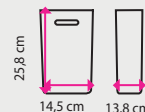

Parametry	MERIDA TOP
Cena (bez DPH)	3 325 Kč
Kód	10390079
Doručíme	5 prac. dní

Další vysoušeče najdete na str. 58