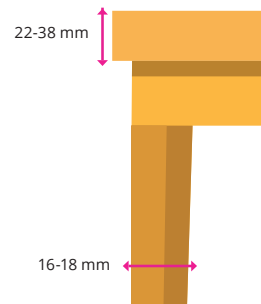

Ohraničení nábytku, tzv. ABS hrany

Takzvané ABS hrany zakončují horní desky v těch nejdůležitějších místech – na hranách. Slouží jako ochrana nábytku i člověka. Před úderem nebo nárazem. U dražších nábytků slouží ABS hrany jako designový prvek, který vylepšuje celkový vzhled.

Nábytkové řady, které najdete v tomto katalogu

	Nejlevnější	Nejprodávanejší	Zlatá střední cesta	Pro náročné
	10-11	12-13	14-15	16-17
Název	Impress	Visio	Manager	TopOffice
Typ	Administrativní	Administrativní	Manažerský	Manažerský
Cenová hladina	 2 476,- Kč bez DPH kancelářský stůl 160 cm	 2 575,- Kč bez DPH kancelářský stůl 160 cm	 3 615,- Kč bez DPH kancelářský stůl 160 cm	 5 549,- Kč bez DPH kancelářský stůl 180 cm
Dezény	 JAVOR TMAVÝ OŘECH HRUŠKA BÍLÁ	 JAVOR BUK CALVADOS	 BŘÍZA MERANO WENGE	 AKÁT SVĚTLÝ DRIFT WOOD MERANO VIŠEŇ WENGE
Síla desek	Horní desky 22 mm Ostatní desky 16 mm ABS hrany 0,5 – 2 mm	Horní desky 28 mm Ostatní desky 18 mm ABS hrany 0,5 – 2 mm	Horní desky 28 mm Ostatní desky 18 mm ABS hrany 0,5 – 2 mm	Horní desky 38 mm Ostatní desky 18 mm ABS hrany 0,5 – 2 mm
Hmotnost	Kancelářský stůl 160 cm váží cca 45 kg	Kancelářský stůl 160 cm váží cca 48 kg	Kancelářský stůl 160 cm váží cca 57 kg	Kancelářský stůl 180 cm váží cca 76 kg
Počet produktů	206	106	115	84
Kam pořídit	Administrativa, kanceláře zaměstnanců	Administrativa, kanceláře zaměstnanců	Kanceláře vedoucích pracovníků a managementu	Kanceláře vedoucích pracovníků a managementu