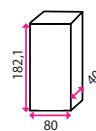

1 2 411 Kč

2 3 178 Kč

3

4 475 Kč

Parametry	1 nízká			2 střední			3 vysoká		
Cena (bez DPH)	2 411 Kč			3 178 Kč			4 475 Kč		
Barva	hruška	javor	tmavý ořech	hruška	javor	tmavý ořech	hruška	javor	tmavý ořech
Kód	10502213	10500617	10500618	10502212	10500613	10500614	10502211	10500609	10500610
Doručíme do	2 prac. dní	30 dní	2 prac. dní	2 prac. dní	30 dní	2 prac. dní	2 prac. dní	30 dní	2 prac. dní