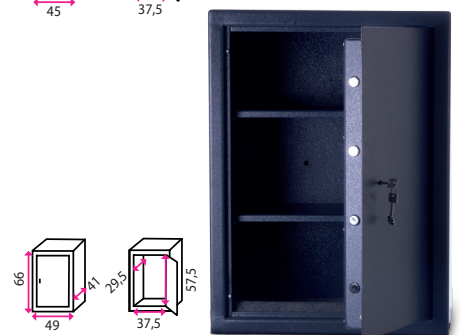

## 6 Nábytkový sejf CLEVER B6

**Bezpečnostní třída:** Z3  
**Typ zámku:** mechanický  
**Váha:** 60 kg  
**Police:** 2 ks  
**Tloušťka oceli:** 3 a 6 mm

**9 497 Kč**

Parametry	1 Saturn LE17	2 Atlantis1	3 Speedy 2	4 Clever B4	5 Trendy-2	6 Clever B6
Cena (bez DPH)	1 546 Kč	2 418 Kč	3 498 Kč	5 550 Kč	4 450 Kč	9 497 Kč
Kód	20200003	20200004	20200002	20200075	20200005	20200080
Doručíme do	2 prac. dní	2 prac. dní	2 prac. dní	2 prac. dní	2 prac. dní	2 prac. dní