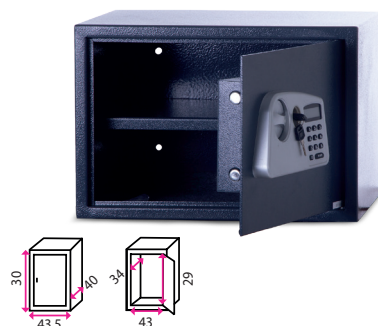

5 Nábytkový sejf TRENDY-2

Bezpečnostní třída: Z1
Typ zámku: elektronický
Váha: 16 kg
Police: 1 ks
Tloušťka oceli: 2 a 4 mm

4 450 Kč

6 Nábytkový sejf CLEVER B6

Bezpečnostní třída: Z3
Typ zámku: mechanický
Váha: 60 kg
Police: 2 ks
Tloušťka oceli: 3 a 6 mm

9 497 Kč