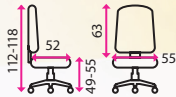

**Materiál kříže:**

dřevo

**Kolečka:**

univerzální

**Nosnost:**

120 kg

” Robustní provedení, kvalitní kožený materiál a elegantní dřevěné prvky. Mám rád kvalitní produkty z kůže a můžu říct, že toto křeslo k nim patří.