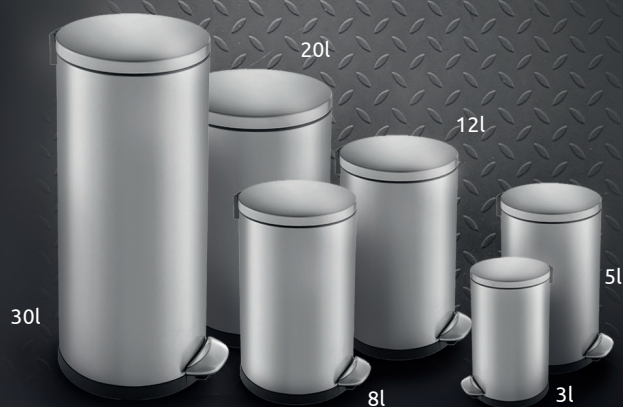

1

RACER

2

VISIO 16 + ŽIDLE ZDARMA

3

Kovový koš nášlapný

Parametry	1 RACER					2 VISIO 16 + ŽIDLE ZDARMA			3 Kovový koš nášlapný					
Cena (bez DPH)	3 590 Kč					8 410 Kč			530 Kč	699 Kč	869 Kč	1 026 Kč	1 560 Kč	1 919 Kč
Barva	modrá	červená	černá	bílá	žlutá	buk	calvados	javor	3l	5l	8l	12l	20l	30l
Kód	40200039	40200040	40200041	40200038	40200042	30201448	30201449	30201450	10390120	10390121	10390122	10390123	10390124	10390125
Doručíme do	2 prac. dní					2 prac. dní			5 dní