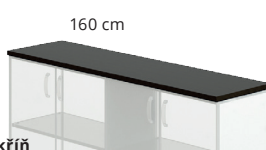

2x široká skřín