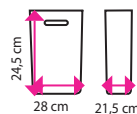

3 Vysoušeč rukou JET DRYER BUTTON

Tělo vysoušeče je vyrobeno ze silného a velmi houževnatého kovu, proto je maximálně odolný vůči vandalismu.
Délka osoušení: 12-95 s
Hlučnost: 78 dB

3 718 Kč