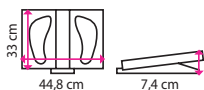

### 3 Nožní opěrka ERGONOMICKÁ

- ergonomická konstrukce má vliv na uvolnění napětí v chodidlech a pozitivně ovlivňuje krevní oběh
- výstupky na povrchu uzpůsobeny pro masáž chodidla

**590 Kč**