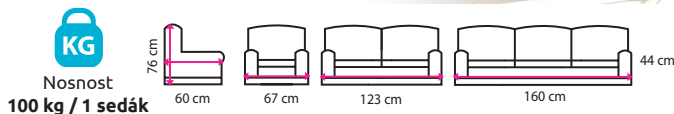

1 Sedací souprava CUBA