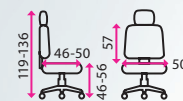

5 Kancelářská židle
ERGOLUX

★ NOVINKA

Doporučená délka sezení:
8 hodin denně a více

Potahový materiál:
látkový potah
se síťovaným operákem

Materiál kříže:
kov

Kolečka:
univerzální

Nosnost:
150 kg

5 467 Kč