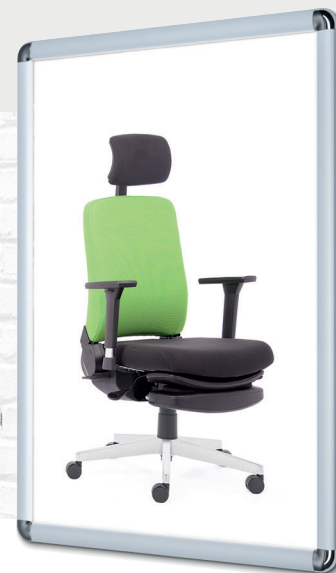

Vybavení pro školy

Školní rok je sice v plném proudu, ale nikdy není pozdě na dokoupení nového vybavení. Především s blížícím se koncem roku. Vybrali jsme pro vás praktické vybavení od velkých rozkládacích tabulí do samotných tříd až po menší klaprámy vhodné pro prezentaci důležitých informací.

1 Klaprámy

Klaprámy jsou výborným nástrojem pro prezentaci menších tiskovin od formátu A4 až po formát A1. Jsou vyrobeny z kvalitního hliníku, který je doplněn plastovou stěnou na zadní straně. Ke každému klaprámu navíc dostanete speciální fólii s UV filtrem, která zabraňuje vyblednutí a poškození obsahu. Výměna dokumentů je snadná – odklopite rám z jedné či více stran a poté zase zaklapnete. Otázka pár desítek sekund.

od 156 Kč