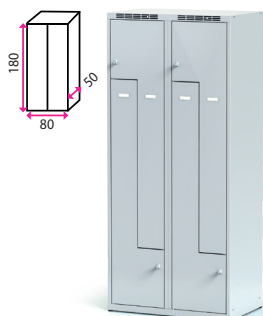

3 Kovová šatní skříňka Z 80

Počet skříněk:
4 ks
Zámek:
cylindrický
Tloušťka plechu:
0,6 a 0,8 mm

6 698 Kč