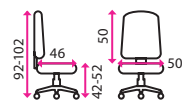

Parametry	1 VISIO 15			2 AKCE TONY				3 SAMUEL			4 LEONARD	
Cena (bez DPH)	31 450 Kč			1 159 Kč				2 599 Kč			2 681 Kč	
Barva	buk	calvados	javor	černá	červená	modrá	šedá	černá	červená	zelená	červená	modrá
Kód	30201442	30201443	30201444	30100458	30100459	30100461	30100462	40400013	40400017	40400018	40400012	40400006
Doručíme do	2 prac. dní			2 prac. dní				2 prac. dní			2 prac. dní