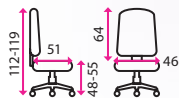

”

Křeslo doporučuji, za uvedenou cenu to byl dobrý nákup. Vypadá kvalitně a je velmi pohodlné. Montáž je snadná, předvrtané díry byly na svém místě.

Michal, Úvaly ★★★★★

6 530 Kč