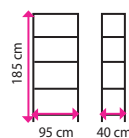

11 Kovový regál TERRA

Barva: pozink
Počet polic: 5 ks
Nosnost polic: 40 kg
Nosnost regálu: 200 kg

931 Kč

12 Kovový regál MALLIUM

Barva: pozink
Počet polic: 5 ks
Nosnost polic: 250 kg
Nosnost regálu: 1 250 kg

1 106 Kč

13 Kovový regál RM5

Barva: bílá
Počet polic: 5 ks
Nosnost polic: 90 kg
Nosnost regálu: 450 kg

2 093 Kč

14 Kovový regál NARCISS

Barva: pozink
Počet polic: 5 ks
Nosnost polic: 400 kg
Nosnost regálu: 2000 kg

2 519 Kč

15 Kovový regál ORDRACK

Barva: pozink
Počet polic: 4 ks
Nosnost polic: 600 kg
Nosnost regálu: 2400 kg

3 586 Kč

16 Parkovací doraz ocelový

Dostupné ve dvou délkách 75 a 180 cm. Vyrobeno z ocelové trubky o průměru 76 mm. Připevnění na patky – kotvící jsou součástí balení.

od 1 525 Kč

17 Ochrana rohu rovná

Ochrana rohu je výbornou volbou nejen pro samotnou ochranu proti poškození, ale i jako výstraha v provozech. Je vyrobena z recyklovaného kaučuku a absorbuje nárazy až do výšky 80 cm.

364 Kč

18 Plastová souprava sloupků

Sloupek je vyroben z masivního plastu a výborně se hodí jak do interiéru, tak i do venkovních prostředí, kde se stane také velmi stabilním díky své mohutné kaučukové podstavě s průměrem 35 cm. Sada obsahuje dva sloupky s 2,5 metru dlouhým řetězem.

1 274 Kč

černá / žlutá

bílá / červená

Parametry	11 TERRA	12 MALLIUM	13 RM5	14 NARCISS	15 ORDRACK	16 75 cm	16 180 cm	17 ochrana rohu	18 Plastová souprava sloupků
Cena (bez DPH)	931 Kč	1 106 Kč	2 093 Kč	2 519 Kč	3 586 Kč	2 575 Kč	3 275 Kč	364 Kč	1 274 Kč
Barva	pozink	pozink	bílá	pozink	pozink	černá	červená	černá / žlutá	bílá / červená černá / žlutá
Kód	10900005	10900010	10900009	10900436	10900018	10810047	10810048	10810121	10810162 10810163
Doručíme do	5 prac. dní	5 prac. dní	5 prac. dní	5 prac. dní	5 prac. dní	14 dní		5 prac. dní	5 prac. dní