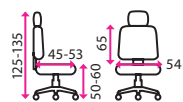

Židle do nonstop provozů

Modely do nepřetržitých provozů musí být nejen kvalitní, ale musí být také nadstandardně vybaveny. Protože je uživatelů takové židle hned několik, podle střídání směn, musí být dobře nastavitelné a pohodlné pro všechny typy postav. Přesně takové jsou vybrané židle a křesla, které doporučujeme přímo do nonstop provozů. Využijete je od ostra-hy až po dispečink.

4 Kancelářská židle **PATRIOT**

Doporučená délka sezení:
vhodné pro nepřetržité provozy
Potahový materiál:
látkový potah
Materiál kříže:
kov
Kolečka:
na koberec
Nosnost:
160 kg

11 751 Kč

5 Kancelářská židle **DAFNE**

Doporučená délka sezení:
vhodná pro nepřetržité provozy
Potahový materiál:
látkový potah
Materiál kříže:
kov
Kolečka:
univerzální
Nosnost:
160 kg

12 590 Kč

6 Kancelářské křeslo **FREEDOM**

Doporučená délka sezení:
vhodné pro nepřetržité provozy
Potahový materiál:
látka Wave
Materiál kříže:
kov
Kolečka:
univerzální
Nosnost:
150 kg

23 220 Kč

Parametry	1 QUATTRO BALANCE	2 REFLEX BALANCE C XL	3 VITALIS BALANCE	4 PATRIOT	5 DAFNE	6 FREEDOM
Cena (bez DPH)	13 736 Kč	18 116 Kč	22 843 Kč	11 751 Kč	12 590 Kč	23 220 Kč
Barva	zelená	modrá	černá	černá	šedá / modrá	černá
Kód	10950035	10950034	10950036	10950032	10100036	10400706
Doručíme do	28 dní	28 dní	28 dní	28 dní	2 prac. dní	3 prac. dní