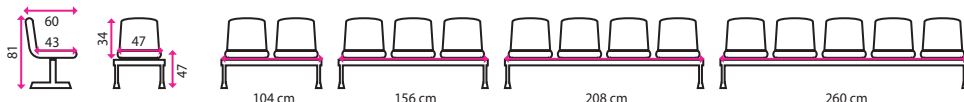

Nosnost
120 kg / 1 sedák