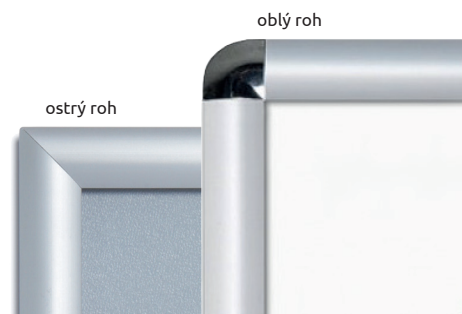

Vybavení pro školy

Školní rok je sice v plném proudu, ale nikdy není pozdě na dokoupení nového vybavení. Především s blížícím se koncem roku. Vybrali jsme pro vás praktické vybavení od velkých rozkládacích tabulí do samotných tříd až po menší klaprámy vhodné pro prezentaci důležitých informací.

1 Klaprámy

Klaprámy jsou výborným nástrojem pro prezentaci menších tiskovin od formátu A4 až po formát A1. Jsou vyrobeny z kvalitního hliníku, který je doplněn plastovou stěnou na zadní straně. Ke každému klaprámu navíc dostanete speciální fólii s UV filtrem, která zabraňuje vyblednutí a poškození obsahu. Výměna dokumentů je snadná – odklopite rám z jedné či více stran a poté zase zaklapnete. Otázka pár desítek sekund.

od 156 Kč

2 Interiérové vitríny ECONOMY

Vitríny jsou vhodné pro prezentaci větších dokumentů, případně více dokumentů. Naprosto ideální pro výstavu prací žáků nebo důležitých informací školy. Díky tenkému designu jsou výborné pro prezentaci v halách i na chodbách. Rám je z kvalitního hliníku s plastovými rohy. Zadní stěna je z pevného kovu. Vitríny dodáváme již smontované, stačí je pouze rozbalit a pověsit.

SLEVA -15%

Barva:

hliník

Umístění:

interiér

Materiál rámu:

hliník

Typ povrchu:

magnetický

Typ dveří:

jednokřídlé

Vitráž:

plexisklo

Zámek u skříní:

ano, cylindrický otočný

od 1 046 Kč

Parametry	1								2 AKCE			
	A4 oblý	A4 ostrý	A3 oblý	A3 ostrý	A2 oblý	A2 ostrý	A1 oblý	A1 ostrý	3x A4	4x A4	6x A4	8x A4
Cena (bez DPH)	169 Kč	156 Kč	286 Kč	286 Kč	411 Kč	431 Kč	600 Kč	591 Kč	1 046 Kč	1 279 Kč	1 668 Kč	1 988 Kč
Barva	hliník	hliník	hliník	hliník	hliník	hliník	hliník	hliník	hliník	hliník	hliník	hliník
Kód	10150031	10150027	10150025	10150020	10150017	10150013	10150011	10150007	10150519	10150520	10150521	10150522
Doručení do	3 prac. dní						3 prac. dní