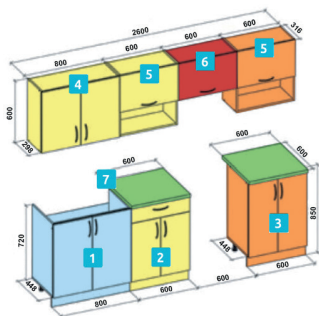

1 Kuchyňská linka VIOLA 260

6 169 Kč

Kuchyňská linka zahrnuje:

1. 1 spodní skříňka pod dřez
2. 2 spodní skříňka s dvířky a zásuvkou
3. 3 spodní skříňka
4. 4 široká závěsná skříňka
5. 5 2x závěsná skříňka s policí
6. 6 závěsná skříňka nad digestoř
7. 7 kuchyňská deska