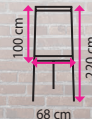

3 Flipchart SICO vario round

3 531 Kč

4 Magnetické popisovatelné tabule

Tabule jsou vybaveny odolným magnetickým povrchem. Stopy popisovače můžete stírat i na sucho. Součástí balení je montážní materiál pro upevnění na stěnu.

od 3 013 Kč