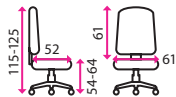

**Područky:**

pevně ze dřeva a pravé kůže

**Kolečka:**

univerzální

**Nosnost:**

250 kg

**16 350 Kč**

Výškově  
stavitelný  
sedák