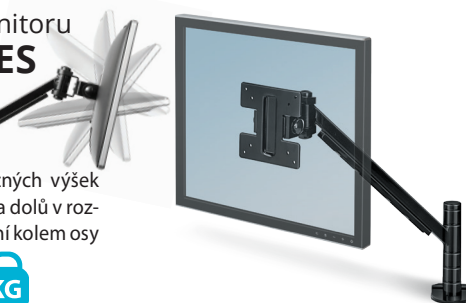

### 9 Držák LCD/TFT monitoru **SMART SUITES**

**1 583 Kč**

- možnost nastavení 5 různých výšek
- umožňuje pohyb nahoru a dolů v rozmezí 45° a umožňuje otáčení kolem osy držáku o 360°

13-21"

do 9 kg