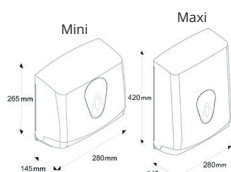

Jednotlivé papírové ručníky skládané
EKONOM šedé

- 5 000 ks
- recyklované, vymačkávané a jednovrstvé ručníky