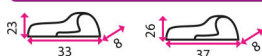

## 7 Sešivačka RAPID HD 110, 210

Kapacita šití: 110 / 210 listů

**od 1 665 Kč**