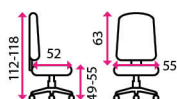

univerzální

**Nosnost:**

120 kg

Výškově stavitelný sedák

Houpací mechanika

Zvýšený opěrák zad

12 269 Kč