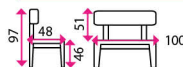

Parametry	1 Židle FIN		2 Stůl FIN		3 Stůl rozkládací FIN II		4 Barová židle FIN		5 Lavice FIN	
Cena (bez DPH)	1 619 Kč	1 719 Kč	5 399 Kč	5 799 Kč	7 699 Kč	8 049 Kč	2 079 Kč	2 109 Kč	3 399 Kč	3 619 Kč
Barva	světle hnědá	tmavě hnědá	světle hnědá	tmavě hnědá	světle hnědá	tmavě hnědá	světle hnědá	tmavě hnědá	světle hnědá	tmavě hnědá
Kód	30500104	30500355	30500109	30500364	30500365	30500366	30500102	30500354	30500359	30500358
Odesíláme do	na objednávku		na objednávku		na objednávku		na objednávku		na objednávku