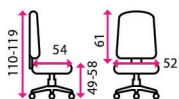

Zdravotní židle

V čem se liší zdravotní židle od těch klasických?

Zdravotní židle jsou vybaveny unikátním balančním mechanismem, který simuluje sezení na balančním míči. To má blahodárné účinky nejen na páteř, ale i celé zádové svalstvo.

klasická židle   balanční židle

Kolik hodin skutečně prosedíte?

3 hodiny sezení denně = až **780** hodin ročně

8 hodin sezení denně = až **2 080** hodin ročně

12 hodin sezení denně = až **3 120** hodin ročně

Jak vám zdravotní židle pomůže?

Samozřejmě se zbavíte bolestí. Zdravotní židle nabízí také řadu výhod pro váš organismus a zdraví. Jde především o prevenci, za kterou si po letech sami poděkujete.

S mechanismem Flex

Mechanismus vhodný pro fyzicky zdatnější jedince. Židle se pomocí balanční mechaniky naklání celá včetně opěrku zad.

1 Zdravotní židle FRODO

Doporučená délka sezení:

8 hodin denně

Potahový materiál:

látkový potah

Materiál kříže:

kov

Nosnost:

120 kg

10 926 Kč

2 Zdravotní židle FRODO XL

Doporučená délka sezení:

8 hodin denně

Potahový materiál:

látkový potah

Materiál kříže:

kov

Nosnost:

120 kg

13 157 Kč

3 Zdravotní židle TECHNO FLEX

Doporučená délka sezení:

8 hodin denně a více

Potahový materiál:

látkový sedák se síť. opěrákem

Materiál kříže:

kov

Nosnost:

120 kg

Tyto židle máme skladem. Jako jediné v ČR!

12 727 Kč

4 Zdravotní židle TECHNO FLEX XL

Doporučená délka sezení:

8 hodin denně a více

Potahový materiál:

látkový sedák se síť. opěrákem

Materiál kříže:

kov

Nosnost:

120 kg

13 554 Kč

5 Zdravotní židle X-WING FLEX

Doporučená délka sezení:

8 hodin denně a více

Potahový materiál:

látkový sedák se síť. opěrákem

Materiál kříže:

plast

Nosnost:

130 kg

12 231 Kč

6 Zdravotní židle X-WING FLEX XL

Doporučená délka sezení:

8 hodin denně a více

Potahový materiál:

látkový sedák se síť. opěrákem

Materiál kříže:

plast

Nosnost:

130 kg

13 388 Kč