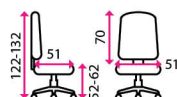

Výškově stavitelný sedák

Houpací mechanika

Zvýšený opěrák zad

4 490 Kč

3 349 Kč