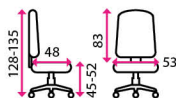

4 Kancelářská židle

RACER

SLEVA 19 %

Doporučená délka sezení:

8 hodin denně a více

Potahový materiál:

eko kůže

Materiál kříže:

plast

Kolečka:

univerzální

Nosnost:

120 kg

Výškově
stavitelný
sedák

Synchronní
mechanika

2D
stavitelné
područky

Zvýšený
opěrák
zad

Nastavení
sklonu
opěráku

4 699 Kč

3 799 Kč

5 Kancelářské křeslo

TECH PLUS

Doporučená délka sezení:

8 hodin denně

Potahový materiál:

eko kůže

Materiál kříže:

plast

Kolečka:

univerzální

Nosnost:

130 kg

Výškově
stavitelný
sedák

Houpací
mechanika

Zvýšený
opěrák
zad

Sklopné
područky

2 799 Kč

1 AKCE

KAJMAN

2 AKCE

HOLDEN

3 AKCE

ROADSTER

4 AKCE

RACER

5

TECH PLUS

Parametry	1 KAJMAN	2 HOLDEN	3 ROADSTER	4 RACER	5 TECH PLUS
Cena (bez DPH)	2 999 Kč	2 499 Kč	2 299 Kč	3 799 Kč	2 799 Kč
Barva	modrá	černá	červená	bílá, modrá, červená, černá, žlutá	černá, červená
Kód	30101751	30100095	30101022	40200038, 40200039, 40200040, 40200041, 40200042	40200023, 40200024
Odesíláme do	2 prac. dní	2 prac. dní	2 prac. dní	2 prac. dní	2 prac. dní