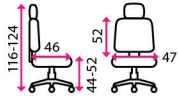

Top produkty, které města a obce nejčastěji nakupují

1 Kancelářská židle FRANCIS

1+1 ZDARMA

Doporučená délka sezení:

8 hodin denně a více

Potahový materiál:

látkový sedák se síťovaným opěrkem

Kolečka:

univerzální

Nosnost:

140 kg

nyní za 2 kusy!

5 999 + 0 Kč