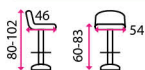

13 Barová židle GARDINER

SLEVA 16 %

Materiál: eko kůže
Nosnost: 100 kg
Výškové nastavení: ✓

1 183 Kč

999 Kč

14 Barová židle NASHVILLE

Materiál: eko kůže
Nosnost: 110 kg
Výškové nastavení: ✓

1 325 Kč