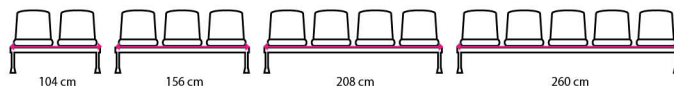

### 6 Lavice ISO, dřevěný sedák

Pro odolnost dřeva a snadnou údržbu je doporučujeme a také nejčastěji dodáváme do škol a úřadů všech zaměření.

**KG**  
Nosnost  
120 kg / 1 sedák

Buk, podnož v černé barvě