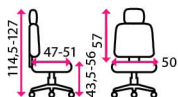

Židle a křesla se zvýšenou nosností 150 kg a více

Hledáte pevnou židli, která si poradí i s vysokou zátěží? Anebo ideální řešení pro nepřetržitě provoz, kdy se na jedné židli vystřídá více uživatelů? Nosnosti našich židlí jsme poctivě otestovali, takže se můžete spolehnout, že píst nezačne časem klesat a židle se tak přizpůsobí každému.

? Nevíte, který model vybrat? Podrobné srovnání a průvodce výběrem najdete na str. 18.

1 Kancelářská židle KRISTIAN

SLEVA 13 %

Doporučená délka sezení:

8 hodin denně a více

Potahový materiál:

látkový potah

Materiál kříže:

kov

Kolečka:

univerzální

Nosnost:

150 kg

4 599 Kč

3 999 Kč

2 Kancelářské křeslo MULTI SYNCHRO

Doporučená délka sezení:

8 hodin denně a více

Potahový materiál:

eko kůže

Materiál kříže:

kov

Kolečka:

na koberec

Nosnost:

150 kg

4 999 Kč

3 Kancelářská židle SIDIZ XL

Doporučená délka sezení:

8 hodin denně a více

Potahový materiál:

látkový sedák se sítí, opěrákem

Materiál kříže:

kov

Kolečka:

univerzální

Nosnost:

150 kg

9 690 Kč