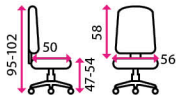

Zdravotní židle

V čem se liší zdravotní židle od těch klasických?

Zdravotní židle jsou vybaveny unikátním balančním mechanismem, který simuluje sezení na balančním míči. To má blahodárné účinky nejen na páteř, ale i celé zádové svalstvo.

klasická židle   balanční židle

Kolik hodin skutečně prosedíte?

3 hodiny sezení denně = až **780** hodin ročně

8 hodin sezení denně = až **2 080** hodin ročně

12 hodin sezení denně = až **3 120** hodin ročně

Jak vám zdravotní židle pomůže?

Samozřejmě se zbavíte bolestí. Zdravotní židle nabízí také řadu výhod pro váš organismus a zdraví. Jde především o prevenci, za kterou si po letech sami poděkujete.

S mechanismem Flex

Mechanismus vhodný pro fyzicky zdatnější jedince. Židle se pomocí balanční mechaniky naklání celá včetně opěrku zad.

1 Zdravotní židle FRODO

Doporučená délka sezení:

8 hodin denně

Potahový materiál:

látkový potah

Materiál kříže:

kov

Nosnost:

120 kg

10 926 Kč

2 Zdravotní židle FRODO XL

Doporučená délka sezení:

8 hodin denně

Potahový materiál:

látkový potah

Materiál kříže:

kov

Nosnost:

120 kg

13 157 Kč

3 Zdravotní židle TECHNO FLEX

Doporučená délka sezení:

8 hodin denně a více

Potahový materiál:

látkový sedák se síť. opěrákem

Materiál kříže:

kov

Nosnost:

120 kg

Tyto židle máme skladem. Jako jediné v ČR!

12 727 Kč

4 Zdravotní židle TECHNO FLEX XL

Doporučená délka sezení:

8 hodin denně a více

Potahový materiál:

látkový sedák se síť. opěrákem

Materiál kříže:

kov

Nosnost:

120 kg

13 554 Kč

5 Zdravotní židle X-WING FLEX

Doporučená délka sezení:

8 hodin denně a více

Potahový materiál:

látkový sedák se síť. opěrákem

Materiál kříže:

plast

Nosnost:

130 kg

12 231 Kč

6 Zdravotní židle X-WING FLEX XL

Doporučená délka sezení:

8 hodin denně a více

Potahový materiál:

látkový sedák se síť. opěrákem

Materiál kříže:

plast

Nosnost:

130 kg

13 388 Kč