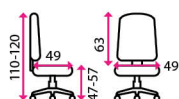

**Kolečka:**

na koberec

**Nosnost:**

110 kg

2 699 Kč

**2 299 Kč**

Výškově stavitelný sedák

Houpací mechanika