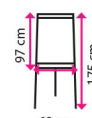

**1 681 Kč**

**2** Flipchart  
**Magnetoplan Young**  
100 x 71 cm

**3 458 Kč**

**3** Flipchart  
**Junior mobilní**  
97 x 68 cm

**4 045 Kč**

**4** Magnety 10 ks  
**Magnetoplan mini**  
20 mm

- vhodné pro flipcharty a magnetické tabule
- teflonová vrstva proti poškrábání flipchartu a tabule