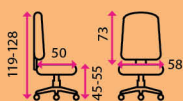

Trendy souprava do menších interiérů

★ ZAVÁDĚCÍ CENA

Nosnost
120 kg / 1 sedák

1 Konferenční křeslo VERANO

Potahový materiál: látka

2 859 Kč

2 Sedací souprava VERANO XL

Potahový materiál: látka

4 699 Kč

3 Jídelní židle

ENZO

SLEVA 29 %

Materiál: plast, dřevo
Nosnost: 100 kg

759 Kč

569 Kč

Vdechne vaši jídelně svěží vzhled

růžová

šedá

světle modrá

tyrkysová

černá

bílá

žlutá

oranžová

4 Kancelářská židle

STIG

★ ZAVÁDĚCÍ CENA

Doporučená délka sezení:

8 hodin denně

Potahový materiál:

látkový potah

Materiál kříže:

plast

Kolečka:

na koberec

Nosnost:

120 kg

3 329 Kč

Pro hráče i pracanty

Výškově
stavitelný
sedák

Houpací
mechanika

Zvýšený
opěrák
zad

Výškově
stavitelné
područky

1

2

3

4

Parametry	1		2 ENZO					3			4 STIG	
Cena (bez DPH)	2 859 Kč	4 699 Kč	569 Kč								3 329 Kč	
Barva	tmavě šedá		bílá	šedá	černá	tyrkysová	světle modrá	oranžová	růžová	žlutá	modrá / černá	žlutá / černá
Kód	30101927	30101928	30500283	30500284	30500285	30500286	30500287	30500288	30500289	30500290	30101941	30101942
Odesíláme do	2 prac. dní		2 prac. dní							2 prac. dní