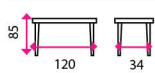

## 11 Barový stůl UMBERTO III

**Materiál:** dřevo, kov  
**Nosnost:** 40 kg  
**Výškové nastavení:** x

**3 919 Kč**