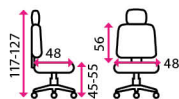

3 Kancelářská židle **AMANDA**

Doporučená délka sezení:

8 hodin denně a více

Potahový materiál:

látkový potah se síťovaným operákem

Materiál kříže:

kov

Kolečka:

univerzální

Nosnost:

150 kg