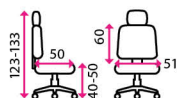

na koberec

**Nosnost:**

150 kg

Výškově  
stavitelný  
sedák

Synchronní  
mechanika

Nastavitelná  
bederní opěrka

Výškově  
stavitelné  
područky

10 499 Kč