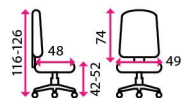

univerzální

**Nosnost:**

130 kg

Výškově  
stavitelný  
sedák

Houpací  
mechanika

Zvýšený  
opěrák  
zad

Sklopné  
područky

**2 799 Kč**