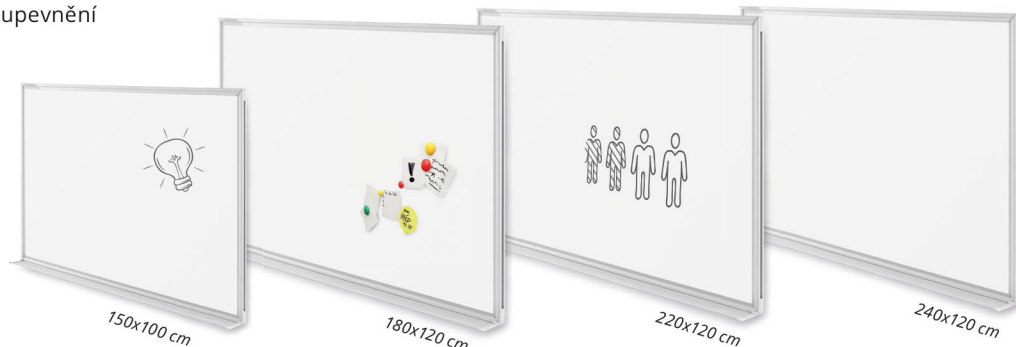

6 Magnetické popisovatelné tabule

Tabule jsou vybaveny odolným magnetickým povrchem. Stopy popisovače můžete stírat i na sucho. Součástí balení je montážní materiál pro upevnění na stěnu.

od 3 013 Kč