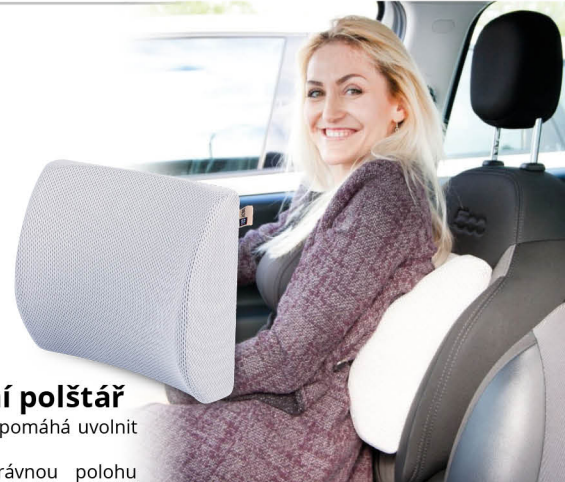

2 Maxicool bederní polštář

- Polštář z paměťové pěny pomáhá uvolnit napětí zádového svalstva
- Podporuje zároveň správnou polohu a držení páteře, můžete jej tedy využít jak v kanceláři, tak během řízení auta
- Povlak je vyrobený ze speciální látky regulující teplotu a absorbující vlhkost

549 Kč