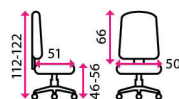

**Materiál kříže:**

plast

**Kolečka:**

na koberec

**Nosnost:**

100 kg

~~2 899 Kč~~

**1 999 Kč**