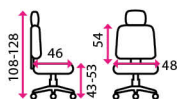

Židle a křesla do 3 999 Kč

Trávíte v kanceláři více než 8 hodin denně? Obvyčejná židle je pro vás nedostačující. Dopřejte vašim zádům a páteři stabilní oporu. Výšku područek si nastavte tak, jak vám to nejlépe vyhovuje. Máte rádi houpání? Židli **Sparta** se synchronní mechanikou nyní pořídíte za skvělou cenu.

? Nevíte, který model vybrat? Podrobné srovnání a průvodce výběrem najdete na str. 18.

1 Kancelářská židle **MASS**

Doporučená délka sezení:

8 hodin denně

Potahový materiál:

látkový potah se sítí, opěrákem

Materiál kříže:

plast

Kolečka:

univerzální

Nosnost:

130 kg