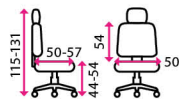

4 Kancelářská židle SPARTA

SLEVA 20 %

Doporučená délka sezení:

8 hodin denně a více

Potahový materiál:

látkový potah se síťovaným opěrákem

Materiál kříže:

kov

Kolečka:

univerzální

Nosnost:

150 kg

4 999 Kč

3 999 Kč