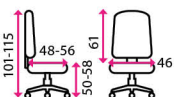

8 Zdravotní židle REFLEX BALANCE

Doporučená délka sezení:

celodenní

Potahový materiál:

látkový sedák se sítí, opěrákem

Materiál kříže:

kov

Nosnost:

140 kg

17 603 Kč

9 Zdravotní židle REFLEX BALANCE XL

Doporučená délka sezení:

celodenní

Potahový materiál:

látkový sedák se sítí, opěrákem

Materiál kříže:

kov

Nosnost:

140 kg

18 099 Kč