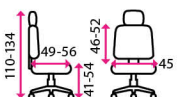

**Nosnost:**

150 kg

Výškově  
stavitelný  
sedák

Synchronní  
mechanika

Výškově  
stavitelné  
područky

Nastavitelná  
hlavová  
opěrka

**23 220 Kč**

**1 AKCE**