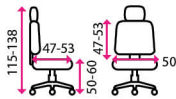

10 Zdravotní židle VITALIS BALANCE XL

Doporučená délka sezení:

celodenní

Potahový materiál:

pravá perforovaná kůže

Materiál kříže:

kov

Nosnost:

140 kg

24 950 Kč