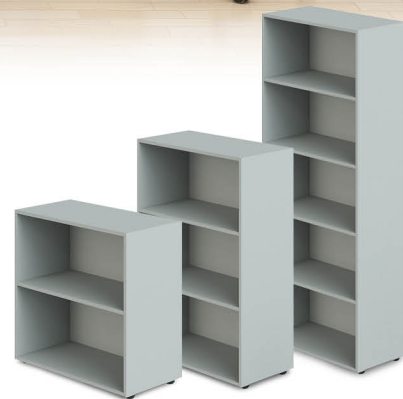

Korpusy skříní

(79,9 x 40,4 x 80/119,5/196,5 cm) š x h x v

	nízká	střední	vysoká
Cena (bez DPH)	1 703 Kč	2 210 Kč	3 253 Kč
Šedá	10500124	10500125	10500126