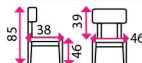

## 7 Jídelní židle MORIS

**Materiál:** plast, dřevo  
**Nosnost:** 100 kg

**659 Kč**