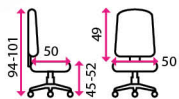

5 Kancelářská židle **CHARLOTTE**

Doporučená délka sezení:

8 hodin denně a více

Potahový materiál:

síťovina

Područky:

pevné z tvrdého plastu

Materiál kříže:

kov

Kolečka:

univerzální

Nosnost:

130 kg