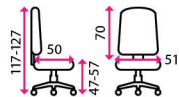

5 Kancelářská židle HECTOR

Doporučená délka sezení:

8 hodin denně

Potahový materiál:

látka se síťovaným opěrákem

Područky:

pevné z kovu a látky

Materiál kříže:

kov

Kolečka:

na koberec

Nosnost:

120 kg

1 999 Kč

6 Kancelářské křeslo RELAX

SLEVA 13 %

Doporučená délka sezení:

8 hodin denně

Potahový materiál:

eko kůže

Područky:

pevné z tvrzeného plastu

Materiál kříže:

kov

Kolečka:

univerzální

Nosnost:

120 kg