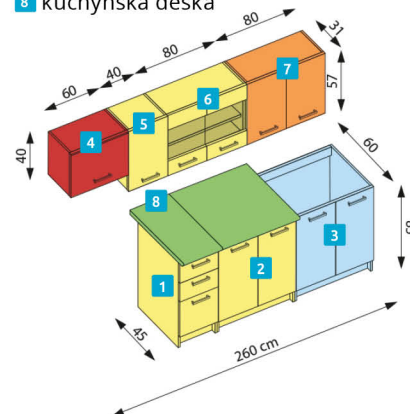

6 Kuchyňská linka PERLA 260

5 799 Kč

Kuchyňská linka zahrnuje:

1. 1 úzká skříňka se šuplíky
2. 2 široká spodní skříňka
3. 3 skříňka pod dřez
4. 4 závěsná skříňka nad digestoř
5. 5 úzká závěsná skříňka
6. 6 široká závěsná skříňka se skleněnými dvířky
7. 7 široká závěsná skříňka
8. 8 kuchyňská deska