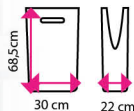

## JET DRYER CLASSIC

Ideální do všech typů provozu, veřejné toalety s vysokou návštěvností (obchodní centra, sportoviště, letiště, atd.)

**Typ:** tryskový

**Délka osoušení:** 10 s

**HEPA filtr:** ✓

**Hlučnost:** 75 dB