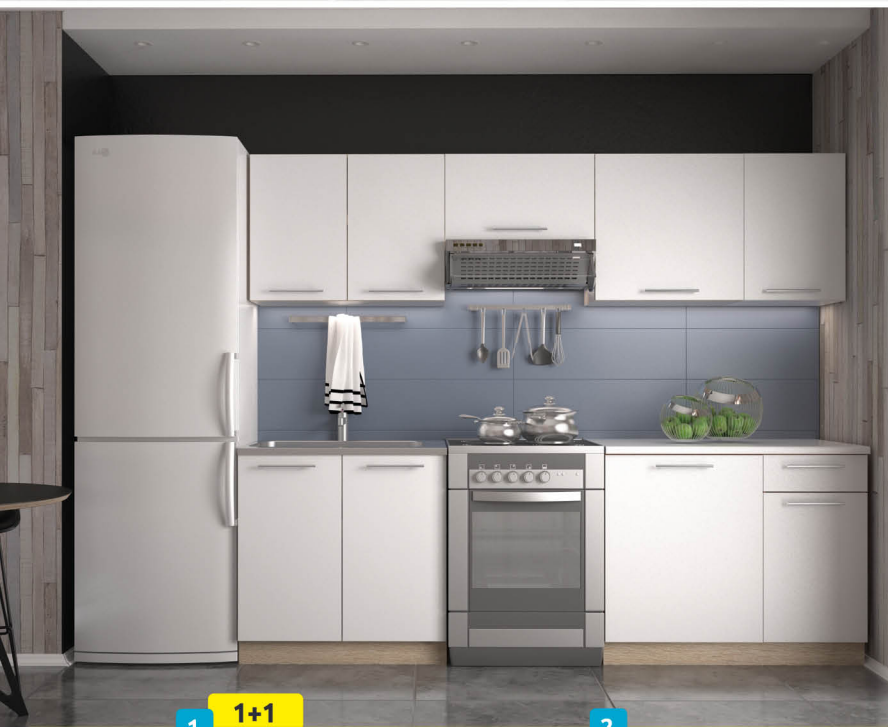

3 Kuchyňská linka DARIA 240

5 359 Kč

Kuchyňská linka zahrnuje:

1. 1 spodní skříňka pod dřez
2. 2 široká spodní skříňka s dvířky a zásuvkou
3. 3 široká závěsná skříňka
4. 4 závěsná skříňka
5. 5 úzká závěsná skříňka
6. 6 závěsná skříňka nad digestoř
7. 7 kuchyňská deska