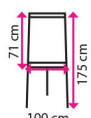

2 Flipchart
Magnetoplan Young
100 x 71 cm

3 458 Kč