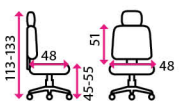

na koberec

**Nosnost:**

120 kg

**2 899 Kč**

Výškově  
stavitelný  
sedák

Houpací  
mechanika

Nastavitelná  
hlavová  
opěrka

Bederní  
opěrka