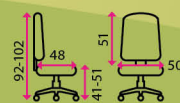

2 349 Kč

1 799 Kč