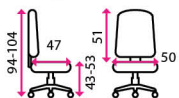

**Materiál kříže:**

plast

**Kolečka:**

univerzální

**Nosnost:**

110 kg

~~2 499 Kč~~

**1 999 Kč**