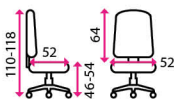

**Materiál kříže:**

kov

**Kolečka:**

univerzální

**Nosnost:**

120 kg

2 299 Kč

1 999 Kč