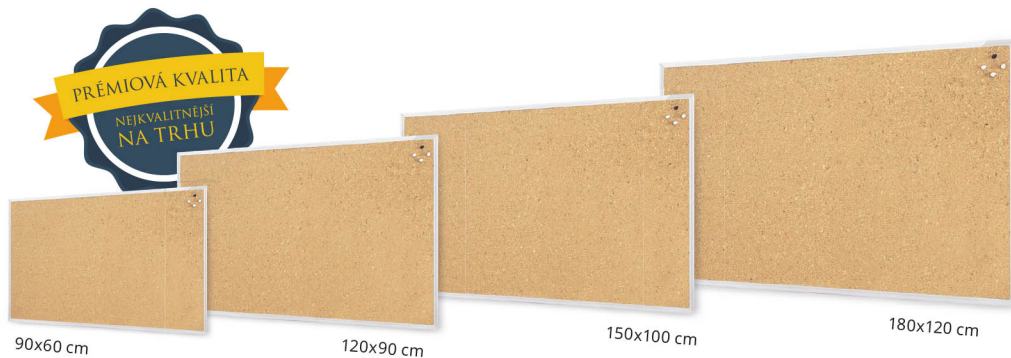

7 Korkové nástěnky

Nástěnky jsou vybaveny přírodním korkem, který zoceluje vpichy po připínáčcích. Zadní strana nástěnek je z kovu v šedé barvě. Součástí balení je montážní materiál pro upevnění na stěnu.

od 944 Kč

8 Nastavitelný stojánek typu L Economy

od 23 Kč