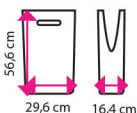

3 Tryskový vysoušeč rukou **JET DRYER SLIM**

Ideální pro všechny typy provozů, vhodný i na toalety, limitované prostorem.
Typ: tryskový
Délka osoušení: 10 s
HEPA filtr: ✓
Hlučnost: 70 dB