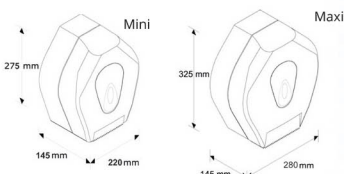

Zásobník na toaletní papír MERIDA TOP MINI, MAXI

- Mini – na role o maximálním průměru 20 cm
- Maxi – na role o maximálním průměru 26 cm

od 524 Kč

DOPORUČUJEME DOKOUPIT

Toaletní papír ECONOMY

19 cm (180 m, 12 rolí v balení)
23 cm (230 m, 6 rolí v balení)

- jednovrstvý recyklovaný papír v šedé barvě

Toaletní papír OPTIMUM

19 cm (140 m, 12 rolí v balení)
23 cm (210 m, 6 rolí v balení)

- dvouvrstvý recyklovaný papír v bílé barvě

Parametry	Zásobník na toaletní papír MINI			Zásobník na toaletní papír MAXI			ECONOMY 19 cm	OPTIMUM 19 cm	ECONOMY 23 cm	OPTIMUM 23 cm
Cena (bez DPH)	524 Kč			630 Kč			264 Kč / bal	435 Kč / bal	187 Kč / bal	327 Kč / bal
Barva	modrá	šedá	červená	modrá	šedá	červená	šedá	bílá	šedá	bílá
Kód	10390037	10390038	10390039	10390034	10390035	10390036	10390204	10390208	10390203	10390207
Odesíláme do	5 prac. dní			5 prac. dní			5 prac. dní	5 prac. dní	5 prac. dní	5 prac. dní