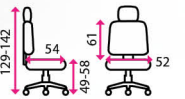

Zdravotní židle

V čem se liší zdravotní židle od těch klasických?

Zdravotní židle jsou vybaveny unikátním balančním mechanismem, který simuluje sezení na balančním míči. To má blahodárné účinky nejen na páteř, ale i celé zádové svalstvo.

klasická židle   balanční židle

Kolik hodin skutečně prosedíte?

3 hodiny sezení denně = až **780** hodin ročně

8 hodin sezení denně = až **2 080** hodin ročně

12 hodin sezení denně = až **3 120** hodin ročně

Jak vám zdravotní židle pomůže?

Samozřejmě se zbavíte bolestí. Zdravotní židle nabízí také řadu výhod pro váš organismus a zdraví. Jde především o prevenci, za kterou si po letech sami poděkujete.

S mechanismem Flex

Mechanismus vhodný pro fyzicky zdatnější jedince. Židle se pomocí balanční mechaniky naklání celá včetně opěrku zad.

1 Zdravotní židle FRODO

Doporučená délka sezení:

8 hodin denně

Potahový materiál:

látkový potah

Materiál kříže:

kov

Nosnost:

120 kg

10 926 Kč

2 Zdravotní židle FRODO XL

Doporučená délka sezení:

8 hodin denně

Potahový materiál:

látkový potah

Materiál kříže:

kov

Nosnost:

120 kg

13 157 Kč

3 Zdravotní židle TECHNO FLEX

Doporučená délka sezení:

8 hodin denně a více

Potahový materiál:

látkový sedák se síť. opěrákem

Materiál kříže:

kov

Nosnost:

120 kg

Tyto židle máme skladem. Jako jediné v ČR!

12 727 Kč

4 Zdravotní židle TECHNO FLEX XL

Doporučená délka sezení:

8 hodin denně a více

Potahový materiál:

látkový sedák se síť. opěrákem

Materiál kříže:

kov

Nosnost:

120 kg

13 554 Kč

5 Zdravotní židle X-WING FLEX

Doporučená délka sezení:

8 hodin denně a více

Potahový materiál:

látkový sedák se síť. opěrákem

Materiál kříže:

plast

Nosnost:

130 kg

12 231 Kč

6 Zdravotní židle X-WING FLEX XL

Doporučená délka sezení:

8 hodin denně a více

Potahový materiál:

látkový sedák se síť. opěrákem

Materiál kříže:

plast

Nosnost:

130 kg

13 388 Kč