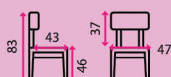

AKCE

1

Merida Top + BALI Plus

AKCE

2

ALCHEMY

AKCE

3

VIVA látková

Parametry	1 Merida Top + BALI Plus	2 ALCHEMY	3 VIVA látková			
Cena (bez DPH)	399 Kč	1 999 Kč	425 Kč			
Barva	modrá	černá	vínová	šedá	modrá	černá
Kód	10390357	40400044	10100349	10100352	10100351	10100350
Odesíláme do	2 prac. dní	2 prac. dní	2 prac. dní