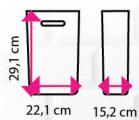

7 Horkovzdušný vysoušeč rukou

JET DRYER STORM

Ověřená konstrukce, atypický design a mimořádně rychlý start.

Typ: horkovzdušný

Délka osoušení: 15-20 s

Hlučnost: 78 dB

3 222 Kč

8 Tryskový vysoušeč rukou

JET DRYER CLASSIC

Ideální do všech typů provozu, veřejné toalety s vysokou návštěvností (obchodní centra, sportoviště, letiště, atd.)

Typ: tryskový

Délka osoušení: 10 s

HEPA filtr: ✓

Hlučnost: 75 dB