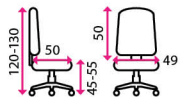

**Nosnost:**

150 kg

Výškově  
stavitelný  
sedák

Nastavení  
sklonu  
opěrku

Opěrka  
nohou

Sedák a opěrka  
z paměťové  
pěny

3D  
stavitelné  
područky

Nastavitelná  
hlavová  
opěrka