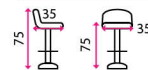

Parametry	6	7	MORIS		8	9	OGGY		11	12	13	AKCE	14	15			
												GARDINER					
Cena (bez DPH)	2 329 Kč		659 Kč		1 239 Kč	10 499 Kč	2 312 Kč	3 919 Kč	6 379 Kč		999 Kč		1 325 Kč	2 259 Kč			
Barva	bílá / buk	černá	bílá	sv. šedá	tyrkysová	růžová	šedá	dub/zlatý/bílá	černá	bílá	dub/černá	dub	černá	běžová	červená	běžová	dub
Kód	30500342	30500343	30500344	30500345	30500346	30500347	30101771	30101769	30500152	30500180	30500329	30500316	30100034	30100033	30100035	30100045	30500319
Odesíláme do	2 prac. dní		na objednávku		2 prac. dní	2 prac. dní	na obj.	2 prac. dní	2 prac. dní	2 prac. dní	na obj.	na obj.	2 prac. dní	2 prac. dní	2 prac. dní	2 prac. dní	2 prac. dní