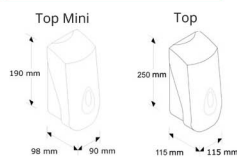

Dávkač tekutého mýdla MERIDA TOP MINI MERIDA TOP na dolévání

• vhodný pro mýdla doplňovaná z kanystrů

od 604 Kč