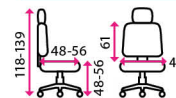

- ✓ Naučíte se správnému a přirozenému držení těla
- ✓ Zmírníte tlak na meziobratlové ploténky a obratle
- ✓ Zlepšíte pružnost zádoových svalů, snížíte riziko ztuhlosti a zablokovaných nervů
- ✓ Zlepšíte funkce vnitřních orgánů, zrychlíte metabolismus

Jednou z velmi účinných metod proti bolesti zad je cvičení na balančním míči, kde se využívá tzv. senzomotorické simulace, kdy se při vyrovnání rovnováhy nutí zapínat svaly, které při obyčejném sezení nevyužíváte, a naopak uvolníte svaly, které při obyčejném sezení přetěžujete. Na tomto principu jsou konstruovány i balanční židle, jež jednoznačně patří k tomu nejlepšímu, na čem dnes můžete v kanceláři sedět.

S mechanismem Balance

Mechanismus vhodný pro širokou škálu uživatelů. Balanční pohyb je pouze u sedáku. Můžete si nastavit dva stupně balančního náklonu – jeden aktivnější a druhý méně aktivní.

7 Zdravotní židle QUATTRO BALANCE

Doporučená délka sezení:

8 hodin denně a více

Potahový materiál:

látkový potah

Materiál kříže:

plast

Nosnost:

120 kg

14 132 Kč

8 Zdravotní židle REFLEX BALANCE

Doporučená délka sezení:

celodenní

Potahový materiál:

látkový sedák se sítí, opěrákem

Materiál kříže:

kov

Nosnost:

140 kg

17 603 Kč

9 Zdravotní židle REFLEX BALANCE XL

Doporučená délka sezení:

celodenní

Potahový materiál:

látkový sedák se sítí, opěrákem

Materiál kříže:

kov

Nosnost:

140 kg

18 099 Kč

10 Zdravotní židle VITALIS BALANCE XL

Doporučená délka sezení:

celodenní

Potahový materiál:

pravá perforovaná kůže

Materiál kříže:

kov

Nosnost:

140 kg

24 950 Kč

Parametry	7 QUATTRO BALANCE	8 REFLEX BALANCE	9 REFLEX BALANCE XL	10 VITALIS BALANCE XL
Cena (bez DPH)	14 132 Kč	17 603 Kč	18 099 Kč	24 950 Kč
Barva	šedá / zelená	modrá	modrá	černá
Kód	10950035	10950044	10950045	10950036
Odesíláme do	28 dní	3 prac. dní	3 prac. dní	3 prac. dní