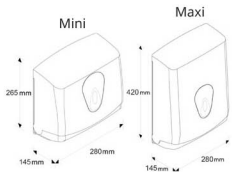

ZÁSObNÍKY

Zásobník na jednotlivé papírové ručníky MERIDA TOP MINI, MAXI

- Maxi – uzpůsobený pro 500 ks ručníků
- Mini – uzpůsobený pro 250 ks ručníků

od 616 Kč

Parametry	Zásobník na jednotlivé papírové ručníky MINI			Zásobník na jednotlivé papírové ručníky			EKONOM šedé	EKONOM zelené	EKONOM bílé	OPTIMUM
Cena (bez DPH)	616 Kč			722 Kč			480 Kč	480 Kč	638 Kč	537 Kč
Barva	modrá	šedá	červená	modrá	šedá	červená	šedá	zelená	bílá	bílá
Kód	10390010	10390011	10390012	10390007	10390008	10390009	10390222	10390221	10390219	10390220
Odesíláme do	5 prac. dní			5 prac. dní			5 prac. dní	5 prac. dní	5 prac. dní	5 prac. dní

DOPORUČUJEME DOKOUPIT

EKONOM šedé

- 5 000 ks
- recyklované, vymačkávané a jednovrstvé ručníky

EKONOM zelené

- 5 000 ks
- recyklované, vymačkávané a jednovrstvé ručníky

EKONOM bílé

- 4 000 ks
- recyklované, vymačkávané a jednovrstvé ručníky

OPTIMUM

- 3 200 ks
- recyklované, vymačkávané a dvouvrstvé ručníky

Zásobník na papír. ručníky v rolích MERIDA TOP MINI, MAXI

- Mini – pro ručníky o maximálním průměru 14,4 cm
- Maxi – pro ručníky o maximálním průměru 20,5 cm
- zásobníky jsou vybaveny reduktory ve spodní části, které zabraňují samovolnému vypadávání papíru

od 584 Kč