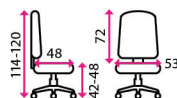

univerzální

**Nosnost:**

130 kg

Výškově stavitelný sedák

Houpací mechanika

Zvýšený opěrák zad

4 999 Kč