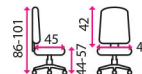

## 7 Pracovní židle SOFTY

**Materiál:** PUR pěna  
**Kolečka:** pro koberec  
**Opěrka nohou:** ✗  
**Nosnost:** 120 kg

**3 345 Kč**