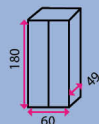

### 4 Profi kovová skříň svařovaná na soklu 60 cm

**SLEVA 25 %**

**Počet skříněk:** 2 ks

**Zámek:** cylindrický

**Tloušťka plechu:**

0,6 a 1 mm

3 599 Kč

**2 699 Kč**