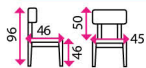

2 Jídelní stůl FIN

Tvar desky: obdélník
Materiál: dřevo
Rozkládací stůl: ✗
Počet míst k sezení: 6

od 5 399 Kč