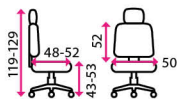

**Materiál kříže:**

kov

**Kolečka:**

univerzální

**Nosnost:**

130 kg

Výškově  
stavitelný sedák

Synchronní  
mechanika