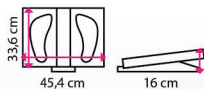

### 5 Nožní opěrka ERGONOMIC

Inovativní pryžový masážní povrch snižuje stres a regeneruje unavené chodidla. Zlepšuje držení těla, oběh krve a pohodlí při práci.

**1 190 Kč**

Nastavení výšky ve 3 polohách