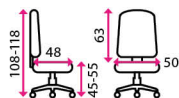

**Materiál kříže:**

plast

**Kolečka:**

na koberec

**Nosnost:**

120 kg

~~3 499 Kč~~

**1 899 Kč**