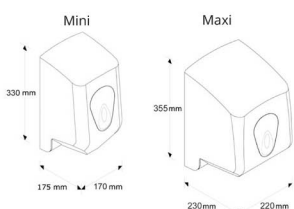

Parametry	Zásobník na papírové ručníky v rolích MINI			Zásobník na papírové ručníky v rolích MAXI			MINI zelené	MAXI zelené	MINI bílé	MAXI bílé
Cena (bez DPH)	584 Kč			638 Kč			354 Kč	354 Kč	575 Kč	738 Kč
Barva	modrá	šedá	červená	modrá	šedá	červená	zelená	zelená	bílá	bílá
Kód	10390049	10390050	10390051	10390046	10390047	10390048	10390231	10390230	10390229	10390228
Odesíláme do	5 prac. dní			5 prac. dní			5 prac. dní	5 prac. dní	5 prac. dní	5 prac. dní

DOPORUČUJEME DOKOUPIT

MINI zelené

- 12 rolí v balení
- jednovrstvé ručníky z recyklovaného papíru

MAXI zelené

- 6 rolí v balení
- jednovrstvé ručníky z recyklovaného papíru

MINI bílé

- 12 rolí v balení
- jednovrstvé ručníky z recyklovaného papíru

MAXI bílé

- 6 rolí v balení
- jednovrstvé ručníky z recyklovaného papíru