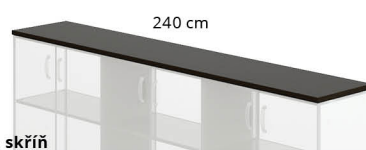

**Šatní skřín**

(79,8 x 42,2 x 196,5 cm) š x h x v

<b>Cena (bez DPH)</b>	4 201 Kč
<b>Bříza</b>	10501170
<b>Wenge</b>	10501442
<b>Merano</b>	10501443

1x široká skřín

2x široká skřín

3x široká skřín

<b>Cena (bez DPH)</b>	452 Kč	835 Kč	1 181 Kč
<b>Bříza</b>	10501174	10501177	10501180
<b>Wenge</b>	10501175	10501178	10501181
<b>Merano</b>	10501176	10501179	10501182