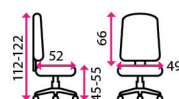

2 Kancelářské křeslo HOLDEN

SLEVA 17 %

Doporučená délka sezení:

8 hodin denně

Potahový materiál:

eko kůže, látka

Materiál kříže:

plast

Kolečka:

univerzální

Nosnost:

110 kg