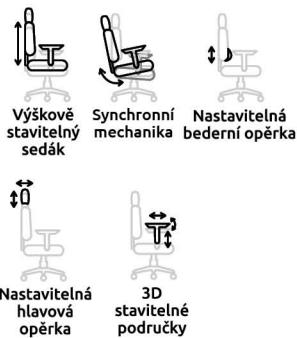

3 Kancelářská židle **AMANDA**

Doporučená délka sezení:

8 hodin denně a více

Potahový materiál:

látkový potah se síťovaným operákem

Materiál kříže:

kov

Kolečka:

univerzální

Nosnost:

150 kg

4 599 Kč

4 Kancelářská židle **PATRIOT**

Doporučená délka sezení:

vhodná pro nepřetržité provozy

Potahový materiál:

látkový potah

Materiál kříže:

kov

Kolečka:

na koberec

Nosnost:

160 kg