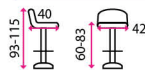

15 Barová židle METRO

Materiál: dřevo, kov
Nosnost: 120 kg
Výškové nastavení: x

2 259 Kč