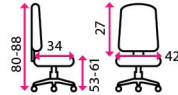

Zdravotní židle

V čem se liší zdravotní židle od těch klasických?

Zdravotní židle jsou vybaveny unikátním balančním mechanismem, který simuluje sezení na balančním míči. To má blahodárné účinky nejen na páteř, ale i celé zádové svalstvo.

klasická židle   balanční židle

Kolik hodin skutečně prosedíte?

3 hodiny sezení denně = až **780** hodin ročně

8 hodin sezení denně = až **2 080** hodin ročně

12 hodin sezení denně = až **3 120** hodin ročně

Jak vám zdravotní židle pomůže?

Samozřejmě se zbavíte bolestí. Zdravotní židle nabízí také řadu výhod pro váš organismus a zdraví. Jde především o prevenci, za kterou si po letech sami poděkujete.

S mechanismem Flex

Mechanismus vhodný pro fyzicky zdatnější jedince. Židle se pomocí balanční mechaniky naklání celá včetně opěrku zad.

1 Zdravotní židle FRODO

Doporučená délka sezení:

8 hodin denně

Potahový materiál:

látkový potah

Materiál kříže:

kov

Nosnost:

120 kg

10 926 Kč

2 Zdravotní židle FRODO XL

Doporučená délka sezení:

8 hodin denně

Potahový materiál:

látkový potah

Materiál kříže:

kov

Nosnost:

120 kg

13 157 Kč

3 Zdravotní židle TECHNO FLEX

Doporučená délka sezení:

8 hodin denně a více

Potahový materiál:

látkový sedák se síť. opěrákem

Materiál kříže:

kov

Nosnost:

120 kg

Tyto židle máme skladem. Jako jediné v ČR!

12 727 Kč

4 Zdravotní židle TECHNO FLEX XL

Doporučená délka sezení:

8 hodin denně a více

Potahový materiál:

látkový sedák se síť. opěrákem

Materiál kříže:

kov

Nosnost:

120 kg

13 554 Kč

5 Zdravotní židle X-WING FLEX

Doporučená délka sezení:

8 hodin denně a více

Potahový materiál:

látkový sedák se síť. opěrákem

Materiál kříže:

plast

Nosnost:

130 kg

12 231 Kč

6 Zdravotní židle X-WING FLEX XL

Doporučená délka sezení:

8 hodin denně a více

Potahový materiál:

látkový sedák se síť. opěrákem

Materiál kříže:

plast

Nosnost:

130 kg

13 388 Kč