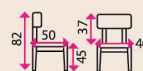

## 6 Jídelní set BOLIVAR 6+1

★ ZAVÁDĚCÍ CENA

Jídelní stůl  
**BOLIVAR**

Tvar desky: obdélník  
Materiál: laminát / kov  
Rozkládací stůl: ✗  
Počet míst k sezení: 6

Jídelní židle  
**BOLIVAR**

Materiál: laminát / kov  
Nosnost: 100 kg