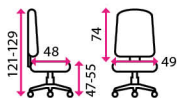

4 Kancelářské křeslo ROMFORD

Doporučená délka sezení:
8 hodin denně
Potahový materiál:
pravá kůže
Područky:
pevné ze dřeva
Materiál křížce:
dřevo
Kolečka:
univerzální
Nosnost:
120 kg

13 149 Kč

5 Kancelářské křeslo HEAD

Doporučená délka sezení:
8 hodin denně a více
Potahový materiál:
pravá kůže
Materiál křížce:
kov
Kolečka:
univerzální
Nosnost:
150 kg

23 555 Kč

Parametry	1 LUCAN	2 AKCE SANTIAGO	3 LUGO	4 ROMFORD	5 HEAD
Cena (bez DPH)	12 269 Kč	3 349 Kč	4 999 Kč	13 149 Kč	23 555 Kč
Barva	černá	černá tmavě hnědá	běžová	černá bílá	hnědá béžová černá
Kód	60100005	40100062 40100063	40300057	60100002 60100020	10950012 10950013 10950014
Odesíláme do	2 prac. dní	2 prac. dní	2 prac. dní	2 prac. dní	3 prac. dní