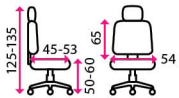

na koberec

**Nosnost:**

160 kg

**Vhodná i pro nonstop provozy**

**11 899 Kč**