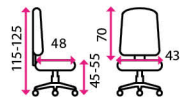

4 Kancelářská židle RIBERA

Doporučená délka sezení:

8 hodin denně

Potahový materiál:

látkový potah se síťovaným opěrákem

Područky:

pevné z tvrzeného plastu

Materiál kříže:

kov

Kolečka:

na koberec

Nosnost:

110 kg