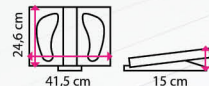

Parametry	1 Opěrka Ergo.	2 PROFESSIONAL	3 I-SPIRE	4 MEMORY FOAM	5 ERGONOMIC	6 PROFESSIONAL SERIES
Cena (bez DPH)	595 Kč	789 Kč	415 Kč	399 Kč	1 190 Kč	1 190 Kč
Kód	30400038	30400046	30400011	30400024	30400025	30400088
Barva	černá	černá	černá	šedá	bílá	černá / šedá
Odesíláme do	2 prac. dní	2 prac. dní	2 prac. dní	3 prac. dní	2 prac. dní	2 prac. dní