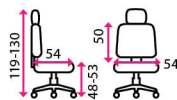

univerzální

**Nosnost:**

140 kg

Výškově  
stavitelný  
sedák

Synchronní  
mechanika

Výškově  
stavitelné  
područky

Nastavitelná  
hlavová  
opěrka

Nastavitelná  
bederní  
opěrka