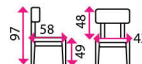

## 8 Jídelní židle CLARION II

**Materiál:** látka, dřevo  
**Nosnost:** 100 kg

**1 239 Kč**