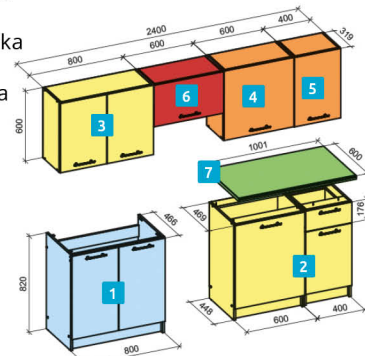

3 Kuchyňská linka DARIA 240

5 359 Kč

Kuchyňská linka zahrnuje:

1. 1 spodní skříňka pod dřez
2. 2 široká spodní skříňka s dvířky a zásuvkou
3. 3 široká závěsná skříňka
4. 4 závěsná skříňka
5. 5 úzká závěsná skříňka
6. 6 závěsná skříňka nad digestoř
7. 7 kuchyňská deska