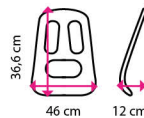

4 tipy, jak být produktivnější v kanceláři a zároveň udělat něco pro své zdraví

Patříte také mezi ty, kteří neustále bojují s malou produktivitou a nejsou spokojeni se svým výkonem? Rádi byste zvýšili své zapálení na maximum, ale stále se vám to nedaří? Špatnou koncentrací mnohdy způsobuje nepohodlí a nepříjemné pocity při sezení. Ideálním a zdravým řešením jsou pro vás vhodné ergonomické pomůcky. Vyzkoušejte je společně s těmito jednoduchými tipy. Pomohou vám zbavit se bolesti, únavy a nápady budou přicházet jako na zavolanou.

1. Pohodlně znamená produktivně

Každou chvíli se vrtíte na židli, otáčíte, zkoušíte různé polohy a stále to není ono? Chyba nemusí být vůbec ve vás, ale ve vaší židli. Pokud si na ni potrpíte a nechcete ji měnit, řešení je snadné. Můžete si ji vylepšit třeba bederní opěrkou. Na židli sedíte nejlépe tak, abyste měli podepřenou celou páteř. Nenaklánějte se příliš blízko k monitoru, ideální vzdálenost je 40 cm. Jste zvyklí se nohama opírat o kříž židle či je přes sebe překládat? Správně byste je měli mít kolmo k zemi s koleny u sebe.

1 Zádová opěrka ERGONOMICKÁ

• pomáhá redukovat napětí v zádech a udržuje přirozené zakřivení v dolní části zad.

595 Kč

2. Pozor na zápěstí, trpí při práci na PC nejvíce

Dlouhé klikání a psaní na klávesnici unaví nejen vás, ale hlavně vaše zápěstí. Ať už píšete všemi deseti či jen dvěma prsty, častokrát v něm můžete pocítit nepříjemné napětí nebo dokonce pálení. Neignorujte tuto bolest a raději si pracovní stůl vybavte ergonomickou podložkou. Je vyrobená z příjemného materiálu vyplněného gelem či paměťovou pěnou, která se dokonale přizpůsobí vašemu zápěstí. Doporučujeme vybrat jak podložku pod myš, tak ke klávesnici.