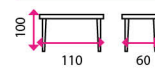

12 Barový stůl METRO

Materiál: dřevo, kov
Nosnost: 40 kg
Výškové nastavení: x

6 379 Kč