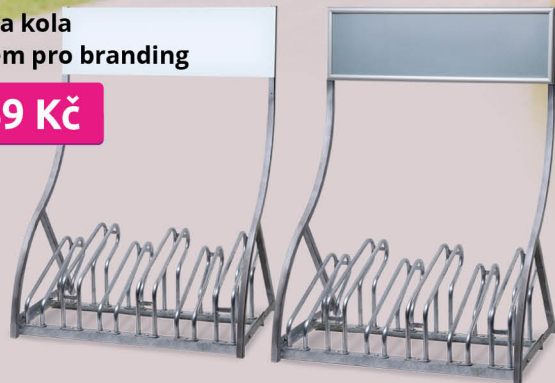

4 Stojan na kola s panelem pro branding

8 349 Kč

5 Stojan na kola s klaprámem

8 497 Kč

Dostupné informace pro turisty i obyvatele

I přes obrovský dopad internetu na život každého z nás jsou informace v reálném světě stále důležité. Veškeré důležité informace stačí vyvěsit na dobře viditelném místě, ke kterému má každý obyvatel či návštěvník přístup. Ať už jde o nabídku aktivit ve sportovním centru, program kina či organizaci voleb, potřebujete místo, které nikdo nepřehlédne. Tuto podmínku skvěle plní naše venkovní vitríny. Poskytnou vám vše, co potřebujete – dostatek prostoru, snadnou instalaci a výměnu dokumentů, odolný materiál a zároveň moderní vzhled. Zásluhou bezpečnostního skla se nemusíte bát poničení vitríny vandaly.

6 Informační vitríny TRADITION

Nejpoužívanější vitríny do exteriéru. Jsou elegantní, nezabírají mnoho místa a spolehlivě chrání vaše dokumenty. Jsou vhodné pro prezentaci všech druhů informací až do velikosti 9xA4. K vitrínám můžete dokoupit také sloupky.

Typ povrchu:
elox

Zámek:

✓ křídlová

Typ dveří:

hliník

Materiál rámu:

Vitráž:

plexisklo 4 mm

od 3 321 Kč

V 400 x 550 mm

2 A4

V 750 x 550 mm

4 A4

V 750 x 750 mm

6 A4

V 1050 x 750 mm

9 A4

Nevzhledné nedopalky – jak s nimi bojovat?

Zákaz kouření na veřejných místech potěšil především všechny nekuřáky. Na druhé straně však lehce zkomplikoval život těm, kteří si bez cigarety nedokáží svůj den představit. Zastávky MHD patří k jedněm z kritických míst, kde se nejčastěji můžete setkat s poházenými nedopalky od cigaret. Týká se tento problém i vašeho města? Řešení je snadné, stačí pořídit více venkovních popelníků a umístit je do povolených kuřáckých zón. Nabídněte kuřákům praktičtější místo na vyhození nedopalků. Venkovní popelníky jsou efektivním řešením, které k čistotě vašeho města jednoduše pomohou.

7 Popelník na zeď oválný s piktogramy

1 881 Kč

8 Popelník volně stojící kulatý

2 524 Kč

9 Popelník volně stojící hranatý

3 257 Kč