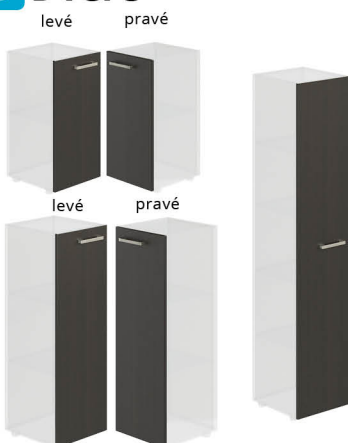

3 Dveře

Nízké dveře

	levé	pravé
Cena (bez DPH)	629 Kč	629 Kč
Akát světlý	10500982	10500979
Wenge	10500141	10500140

Střední dveře

	levé	pravé
Cena (bez DPH)	735 Kč	735 Kč
Akát světlý	10500989	10500986
Wenge	10500142	10500984

Vysoké dveře

	oboustranné
Cena (bez DPH)	990 Kč
Akát světlý	10500992
Wenge	10500143