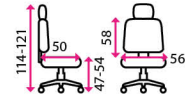

Zdravotní židle

V čem se liší zdravotní židle od těch klasických?

Zdravotní židle jsou vybaveny unikátním balančním mechanismem, který simuluje sezení na balančním míči. To má blahodárné účinky nejen na páteř, ale i celé zádové svalstvo.

klasická židle   balanční židle

Kolik hodin skutečně prosedíte?

3 hodiny sezení denně = až **780** hodin ročně

8 hodin sezení denně = až **2 080** hodin ročně

12 hodin sezení denně = až **3 120** hodin ročně

Jak vám zdravotní židle pomůže?

Samozřejmě se zbavíte bolestí. Zdravotní židle nabízí také řadu výhod pro váš organismus a zdraví. Jde především o prevenci, za kterou si po letech sami poděkujete.

S mechanismem Flex

Mechanismus vhodný pro fyzicky zdatnější jedince. Židle se pomocí balanční mechaniky naklání celá včetně opěrku zad.

1 Zdravotní židle FRODO

Doporučená délka sezení:

8 hodin denně

Potahový materiál:

látkový potah

Materiál kříže:

kov

Nosnost:

120 kg

10 926 Kč

2 Zdravotní židle FRODO XL

Doporučená délka sezení:

8 hodin denně

Potahový materiál:

látkový potah

Materiál kříže:

kov

Nosnost:

120 kg

13 157 Kč

3 Zdravotní židle TECHNO FLEX

Doporučená délka sezení:

8 hodin denně a více

Potahový materiál:

látkový sedák se síť. opěrákem

Materiál kříže:

kov

Nosnost:

120 kg

Tyto židle máme skladem. Jako jediné v ČR!

12 727 Kč

4 Zdravotní židle TECHNO FLEX XL

Doporučená délka sezení:

8 hodin denně a více

Potahový materiál:

látkový sedák se síť. opěrákem

Materiál kříže:

kov

Nosnost:

120 kg

13 554 Kč

5 Zdravotní židle X-WING FLEX

Doporučená délka sezení:

8 hodin denně a více

Potahový materiál:

látkový sedák se síť. opěrákem

Materiál kříže:

plast

Nosnost:

130 kg

12 231 Kč

6 Zdravotní židle X-WING FLEX XL

Doporučená délka sezení:

8 hodin denně a více

Potahový materiál:

látkový sedák se síť. opěrákem

Materiál kříže:

plast

Nosnost:

130 kg

13 388 Kč