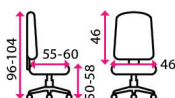

7 Zdravotní židle QUATTRO BALANCE

Doporučená délka sezení:

8 hodin denně a více

Potahový materiál:

látkový potah

Materiál kříže:

plast

Nosnost:

120 kg

14 132 Kč