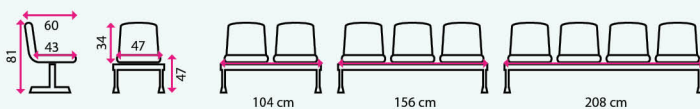

Lavice ISO plastový sedák

Díky mnoha barevným variantám patří mezi nejprodávanější a jedny z nejpohodlnějších.

KG
Nosnost
120 kg / 1 sedák