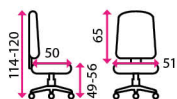

4 Kancelářské křeslo ROMFORD

Doporučená délka sezení:
8 hodin denně
Potahový materiál:
pravá kůže
Područky:
pevné ze dřeva
Materiál křížce:
dřevo
Kolečka:
univerzální
Nosnost:
120 kg

13 149 Kč

5 Kancelářské křeslo HEAD

Doporučená délka sezení:
8 hodin denně a více
Potahový materiál:
pravá kůže
Materiál křížce:
kov
Kolečka:
univerzální
Nosnost:
150 kg