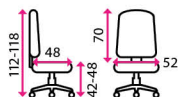

na koberec

**Nosnost:**

150 kg

**4 999 Kč**