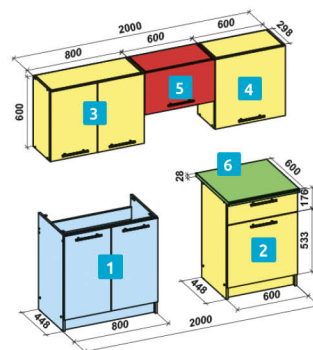

BÉŽOVÁ
DUB SAN MARINO
PRACOVNÍ DESKA
BÍLÁ

2 Kuchyňská linka KATIA 220

3 959 Kč

Kuchyňská linka zahrnuje:

1. 1 široká spodní skříňka pod dřez
2. 2 spodní skříňka s dvířky a zásuvkou
3. 3 široká závěsná skříňka
4. 4 závěsná skříňka nad digestoř
5. 5 závěsná skříňka
6. 6 kuchyňská deska