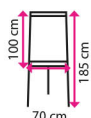

1 Flipchart
Magnetoplan Junior
100 x 70 cm

1 681 Kč