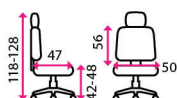

**Kolečka:**

na koberec

**Nosnost:**

130 kg

~~3 899 Kč~~

**3 499 Kč**