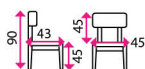

### 1 Jídelní židle DARIUS

**Materiál:** dřevo, látka  
**Nosnost:** 110 kg

**1 029 Kč**

bílá

dub sonoma

ořech