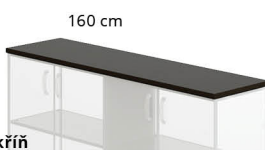

2x široká skřín