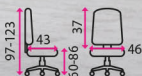

10 Pracovní židle SOFTY XL

Materiál: PUR pěna
Kolečka: kluzáky
Opěrka nohou: ✓
Nosnost: 120 kg

3 977 Kč