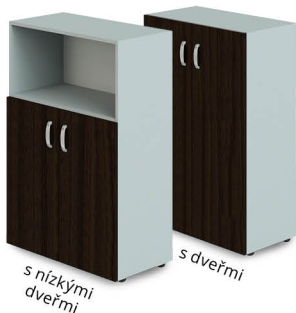

s nízkými dveřmi s dveřmi

Střední skříně

(79,8 x 42,2 x 119,5 cm) š x h x v

	s nízkými dveřmi	s dveřmi
Cena (bez DPH)	3 109 Kč	3 329 Kč
Bříza	10501833	10501836
Wenge	10501834	10501837
Merano	10501835	10501838