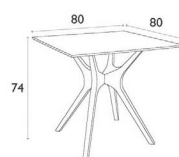

8 Stůl IBIZA 80

4 372 Kč

Parametry	1 FLORIDA	2 PANAMA	3 IBIZA	4 křeslo MIAMI L.	5	6 MIAMI L.	7 MONACO L.	8 IBIZA 80	
Cena (bez DPH)	1 198 Kč	1 364 Kč	1 364 Kč	2 562 Kč	471 Kč	686 Kč	1 231 Kč	1 645 Kč	4 372 Kč
Barva	šedá hnědá	šedá hnědá	šedá hnědá	šedá hnědá	běžová	šedá hnědá	šedá hnědá	šedá hnědá	šedá hnědá
Kód	10910021 10910022	10910064 10910065	10910068 10910069	10910066 10910067	10910055	10910060 10910061 10910032 10910033	10910038 10910039	10910034 10910035	
Odesíláme do	2 prac. dní	2 prac. dní	2 prac. dní	2 prac. dní	2 prac. dní	2 prac. dní	2 prac. dní	2 prac. dní