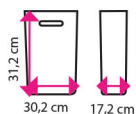

2 Horkovzdušný vysoušeč rukou **JET DRYER DYNAMIC**

Maximálně hygienický díky HEPA filtru.
Typ: horkovzdušný
Délka osoušení: 15 s
Hlučnost: 69 dB