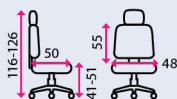

3 Konferenční židle **VIVA**

SLEVA 15 %

Materiál sedáku: látka

Materiál konstrukce:

práškováný kov

Stohovatelnost: ✓

Nosnost: 120 kg

Do kanceláře, konferenčky... i zasedačky!

~~499 Kč~~

425 Kč

i
Nejlevněji
v ČR
k 1. 6. 2019