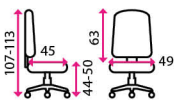

6 Kancelářská židle CHARLES

Doporučená délka sezení:

8 hodin denně

Potahový materiál:

síťovina

Materiál kříže:

kov

Kolečka:

na koberec

Nosnost:

130 kg

3 299 Kč