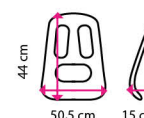

2 Zádová opěrka PROFESSIONAL

• doporučena Mezinárodní akademii pro ergonomické produkty FIRA

789 Kč