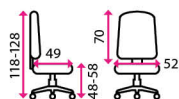

**Kolečka:**

na koberec

**Nosnost:**

100 kg

3 499 Kč

**2 999 Kč**

Výškově stavitelný sedák

Houpací mechanika