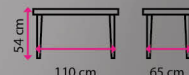

8 Konferenceční stůlek MANTA obdélníkový

★ ZAVÁDĚCÍ CENA

Materiál desky: dřevo
Materiál konstrukce: dřevo

1 099 Kč

dub wotan

tmavý ořech

dub sonoma

bílá

dub san remo

Klasika, která nikdy nezklame

Parametry	5 CALI	6 BOLIVAR 6+1	7 MANTA čtvercový	8 MANTA obdélníkový
Cena (bez DPH)	829 Kč	5 149 Kč	1 019 Kč	1 099 Kč
Barva	modrá šedá zelená	dub zlatý	bílá tm. ořech dub san remo dub sonoma dub wotan	bílá tm. ořech dub san remo dub sonoma dub wotan
Kód	30101948 30101949 30101950	30101852	30101887 30101888 30101889	30101890 30101891 30101892 30101893 30101894 30101895 30101896
Odesíláme do	2 prac. dní	2 prac. dní	2 prac. dní	2 prac. dní