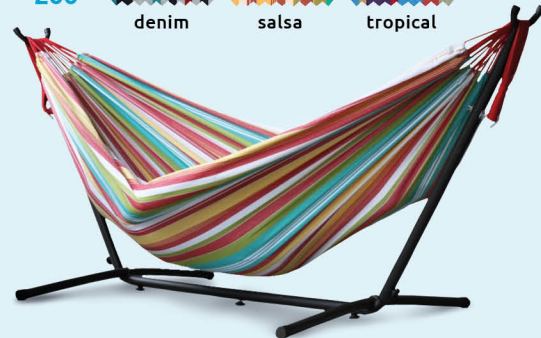

## 4 Zahradní houpací lehátko Orbital

~~3 132 Kč~~

**2 819 Kč**

KG  
120