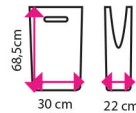

4 Tryskový vysoušeč rukou **JET DRYER CLASSIC**

Ideální do všech typů provozu, veřejné toalety s vysokou návštěvností (obchodní centra, sportoviště, letiště, atd.)
Typ: tryskový
Délka osoušení: 10 s
HEPA filtr: ✓
Hlučnost: 75 dB