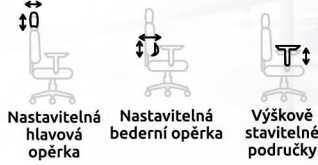

Top produkty, které města a obce nejčastěji nakupují

1 Kancelářská židle FRANCIS

1+1 ZDARMA

Doporučená délka sezení:

8 hodin denně a více

Potahový materiál:

látkový sedák se síťovaným opěrkem

Kolečka:

univerzální

Nosnost:

140 kg

nyní za 2 kusy!

5 999 + 0 Kč