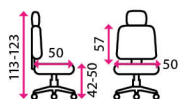

Židle a křesla se zvýšenou nosností 150 kg a více

Hledáte pevnou židli, která si poradí i s vysokou zátěží? Anebo ideální řešení pro nepřetržitě provoz, kdy se na jedné židli vystřídá více uživatelů? Nosnosti našich židlí jsme poctivě otestovali, takže se můžete spolehnout, že píst nezačne časem klesat a židle se tak přizpůsobí každému.

? Nevíte, který model vybrat? Podrobné srovnání a průvodce výběrem najdete na str. 18.

1 Kancelářská židle KRISTIAN

SLEVA 13 %

Doporučená délka sezení:

8 hodin denně a více

Potahový materiál:

látkový potah

Materiál kříže:

kov

Kolečka:

univerzální

Nosnost:

150 kg

4 599 Kč

3 999 Kč

2 Kancelářské křeslo MULTI SYNCHRO

Doporučená délka sezení:

8 hodin denně a více

Potahový materiál:

eko kůže

Materiál kříže:

kov

Kolečka:

na koberec

Nosnost:

150 kg

4 999 Kč

3 Kancelářská židle SIDIZ XL

Doporučená délka sezení:

8 hodin denně a více

Potahový materiál:

látkový sedák se sítí, opěrákem

Materiál kříže:

kov

Kolečka:

univerzální

Nosnost:

150 kg

9 690 Kč