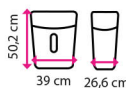

Série AutoMax

Plně automatické skartovače, které šetří váš čas. Stačí vložit až 550 listů do podavače a stroj se o vše sám postará.