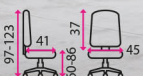

8 Pracovní židle EKO XL

SLEVA 15 %

Materiál: dřevo
Kolečka: kluzáky
Opěrka nohou: ✓
Nosnost: 100 kg

2 325 Kč

1 979 Kč

9 Pracovní židle PIERA XL

SLEVA 15 %

Materiál: PUR pěna
Kolečka: kluzáky
Opěrka nohou: ✓
Nosnost: 120 kg

3 195 Kč

2 719 Kč