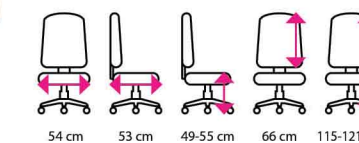

9 389 Kč

1 Kancelářská židle BOSS

Doporučená délka sezení: 8 hodin a více
Potahový materiál: látkový sedák se síťovaným opěrákem
Mechanika: synchronní
Područky: 3D
Materiál kříže: kov
Kolečka: univerzální
Nosnost: 150 kg

židle s bederní opěrkou

6 950 Kč