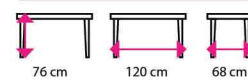

2 Jídelní stůl KSAWERY

Tvar desky: obdélník
Materiál: dřevo
Rozkládací stůl:
Počet míst k sezení: 6

1 753 Kč