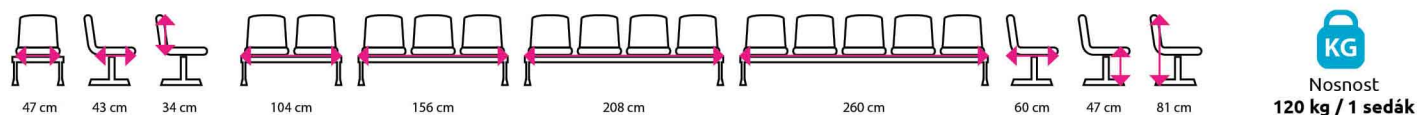

Lavice do čekáren

Znáte člověka, který rád čeká? My také ne. Čekání ale nemusí být dlouhé a únavné. Pohodlné lavice z řad ISO a ARI jsou ergonomické, nezabírají hodně místa a koupíte je v mnoha barevných i materiálových variantách. Hodí se do všech prostor od ordinací, škol, letišť až po úřady. Zároveň jde o standardizovaný typ, který můžete kdykoliv dokoupit. Nosnost jednoho sedadla je celých 120 kg. Lavice vám dodáme v demontu. Ale nebojte, montáž není složitá. Pokud vybavujete menší místnost pro VIP klientelu, můžete ji zařídit také sedačkami. Ty najdete na str. 36.

Lavice do čekáren ISO a ARI máme skladem a doručíme vám je do 2 pracovních dní

Lavice ISO

Lavice ISO, černá podnož, sedák z eko kůže, modrá