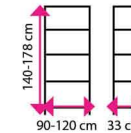

Dílenské stoly a ponky

Dílenské stoly a ponky
máme skladem doručíme vám je
do 5 pracovních dní

1 Ponk – dílenský stůl TG-SW2

Plech o síle: 0,8 mm
Pracovní deska: 30 mm překližka
Uzamykatelný prostor: ✓
Váha: 37,5 kg
Nosnost: 200 kg

3 928 Kč

2 Ponk – dílenský stůl TG-SWK14

Plech o síle: 0,8 mm
Pracovní deska: 30 mm
překližka
Uzamykatelný prostor: ✓
Váha: 87,5 kg
Nosnost: 500 kg

14 272 Kč

3 Výškově stavitelný MONTÁŽNÍ STŮL

Rychlost výsuvu: 2 cm/s - z minimální
na maximální za 26 sekund
Počet motorů: 2
Nosnost: 160 kg
Deska: tloušťka 35 mm, buková spárovka
Typ sloupku: 2 segmentový
Profil sloupku: obdélníkový
Napájení: přívodní kabel 2 m – 230 V

20 700 Kč

Podnož vždy v šedé barvě
RAL 7035

4 Nástavba pro montážní stůl

Otvory: 10 x 10 mm / rozteč
38 x 38 mm

+5 990 Kč

5 Paměťový ovládací panel

+820 Kč

1 Kovový regál TERRA

Barva: pozink
Počet polic: 5 ks
Nosnost polic: 40 kg
Nosnost regálu: 200 kg

931 Kč

3 Kovový regál RM4, RM5

Barva: bílá
Počet polic: 5 ks
Nosnost polic: 90 kg
Nosnost regálu: 450 kg

od 1 967 Kč

4 Kovový regál STONNO I, STONNO II

Barva: šedá/bílá
Počet polic: 4 ks, 5 ks
Nosnost polic: 40 kg

od 2 229 Kč

5 Kovový regál NARCISS

Barva: pozink
Počet polic: 5 ks
Nosnost polic: 400 kg
Nosnost regálu: 2000 kg

2 519 Kč

6 Kovový regál ORDRACK

Barva: pozink
Počet polic: 4 ks
Nosnost polic: 600 kg
Nosnost regálu: 2400 kg

3 586 Kč

Regály

Regály máme skladem doručíme
vám je do 5 pracovních dní

2 Kovový regál MALLIUM

Barva: pozink
Počet polic: 5 ks
Nosnost polic: 250 kg
Nosnost regálu: 1 250 kg

1 106 Kč

Parametry	1 TG-SW2	2 TG-SWK14	3 Montážní stůl	4 Nástavba	5 Paměťový ovládací panel
Cena (bez DPH)	3 928 Kč	14 272 Kč	20 700 Kč	5 990 Kč	820 Kč
Barva	modrá	modrá	buková spárovka / šedá	šedá	černá
Kód	10900102	10900105	10940035	10940038	10940037