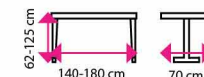

Výškově nastavitelný stůl SIMPLE LINE

Rychlost výsuvu: 3,8 cm/s – z minimální na maximální za 16 sekund
Počet motorů: 2
Nosnost stolu: 100 kg
Deska stolu: tloušťka 28 mm, ABS hrana 2 mm
Typ sloupku: 2 segmentový
Profil sloupku: obdélníkový
Napájení: příwodní kabel 2 m - 230 V

- JAVOR
- BUK
- CALVADOS