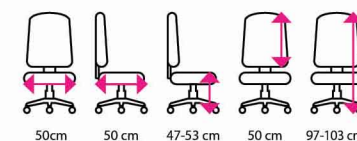

6 980 Kč

51 cm 48-54 cm 45-55 cm 56 cm 113-127 cm

3 090 Kč

nejlepší cena

4 Kancelářské křeslo PIERRE

Doporučená délka sezení: 8 hodin a více
Potahový materiál: látkový potah
Mechanika: houpací
Područky: 3D
Materiál kříže: kov
Kolečka: univerzální
Nosnost: 150 kg

50 cm 50 cm 47-53 cm 50 cm 97-103 cm

akční cena

15 990 Kč

PRAVÁ KŮŽE

KG 250

61 cm 52 cm 54-64 cm 61 cm 115-125 cm

2 Kancelářská židle DAFNE

Doporučená délka sezení: celodenní
Potahový materiál: látkový potah
Mechanika: synchronní
Područky: výškově stavitelné
Materiál kříže: kov
Kolečka: univerzální
Nosnost: 160 kg