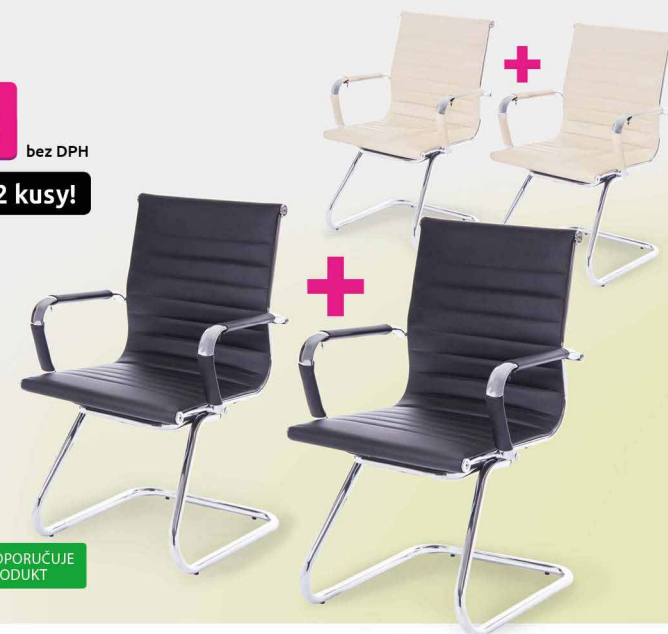

140 kg

Židle doručíme do 2 pracovních dní

Petr, Frýdek-Místek

„Jsem moc rád, že jsem si připlatil za kvalitu. Židličky máme v zasedačce v černé barvě a každá návštěva si je pochvaluje.“

Jídelní židle SIENA