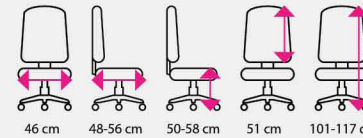

Balanční židle VITALIS BALANCE

Židle nejvyšší třídy. Vhodná pro aktivní jedince. Ideální pro používání balančního mechanismu při běžné každodenní kancelářské práci i ve 24hodinových prozdech. Vhodná také pro reprezentativní prostory.

- Balanční mechanismus použijte 3x denně po 30 minutách
- Nosnost 140 kg
- Židli vám doručíme do 14 pracovních dní

od 18 099 Kč bez DPH