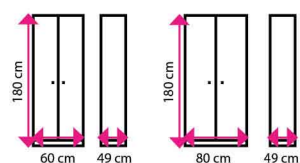

Šatní skříňky

Šatní skříňky jsou vyrobeny z plechu o tloušťce 0,6 – 1 mm. Každá skříňka se skládá ze dvou menších skříňek. Každá část má svou vlastní polici. Pod polici je umístěná závěsná tyč s háčky. Ke skříňkám dodáváme bezpečný zámek se dvěma klíči. Korpus skříňky je vždy v šedé barvě – RAL 7035. Skříňky dodáváme v již smontovaném stavu.

Šatní skříňky vám dodáme již smontované

Šatní skříňky máme skladem u dodavatele a doručíme vám je do 14 dní