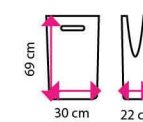

6 Vysoušeč rukou JET DRYER STYLE

Využití: Provozy s vysokými hygienickými nároky (potravinářská, farmaceutická výroba, nemocnice, atd.)
Délka osoušení: 10 s
HEPA filtr: ✓
Hlučnost: 73 dB

15 490 Kč