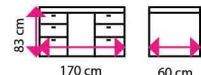

Dílenské stoly a ponky

Dílenské stoly a ponky
máme skladem doručíme vám je
do 5 pracovních dní

1 Ponk – dílenský stůl TG-SW2

Plech o síle: 0,8 mm
Pracovní deska: 30 mm překližka
Uzamykatelný prostor: ✓
Váha: 37,5 kg
Nosnost: 200 kg

3 928 Kč

2 Ponk – dílenský stůl TG-SWK14

Plech o síle: 0,8 mm
Pracovní deska: 30 mm
překližka
Uzamykatelný prostor: ✓
Váha: 87,5 kg
Nosnost: 500 kg

14 272 Kč

3 Výškově stavitelný MONTÁŽNÍ STŮL

Rychlost výsuvu: 2 cm/s - z minimální
na maximální za 26 sekund
Počet motorů: 2
Nosnost: 160 kg
Deska: tloušťka 35 mm, buková spárovka
Typ sloupku: 2 segmentový
Profil sloupku: obdélníkový
Napájení: přívodní kabel 2 m – 230 V

20 700 Kč

Podnož vždy v šedé barvě
RAL 7035

4 Nástavba pro montážní stůl

Otvory: 10 x 10 mm / rozteč
38 x 38 mm

+5 990 Kč

5 Paměťový ovládací panel

+820 Kč

1 Kovový regál TERRA

Barva: pozink
Počet polic: 5 ks
Nosnost polic: 40 kg
Nosnost regálu: 200 kg

931 Kč

3 Kovový regál RM4, RM5

Barva: bílá
Počet polic: 5 ks
Nosnost polic: 90 kg
Nosnost regálu: 450 kg

od 1 967 Kč

4 Kovový regál STONNO I, STONNO II

Barva: šedá/bílá
Počet polic: 4 ks, 5 ks
Nosnost polic: 40 kg

od 2 229 Kč

5 Kovový regál NARCISS

Barva: pozink
Počet polic: 5 ks
Nosnost polic: 400 kg
Nosnost regálu: 2000 kg

2 519 Kč

6 Kovový regál ORDRACK

Barva: pozink
Počet polic: 4 ks
Nosnost polic: 600 kg
Nosnost regálu: 2400 kg

3 586 Kč

Regály

Regály máme skladem doručíme
vám je do 5 pracovních dní

2 Kovový regál MALLIUM

Barva: pozink
Počet polic: 5 ks
Nosnost polic: 250 kg
Nosnost regálu: 1 250 kg

1 106 Kč

Parametry	1 TG-SW2	2 TG-SWK14	3 Montážní stůl	4 Nástavba	5 Paměťový ovládací panel
Cena (bez DPH)	3 928 Kč	14 272 Kč	20 700 Kč	5 990 Kč	820 Kč
Barva	modrá	modrá	buková spárovka / šedá	šedá	černá
Kód	10900102	10900105	10940035	10940038	10940037