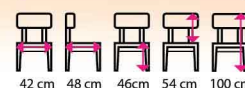

8 Jídelní židle BIANCA

Materiál: chromovaný kov, eko kůže
Nosnost: 100 kg

1 198 Kč