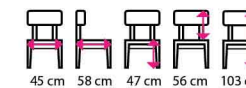

4 Jídelní židle VENUS

Materiál: dřevo, látka
Nosnost: 110 kg

1 620 Kč