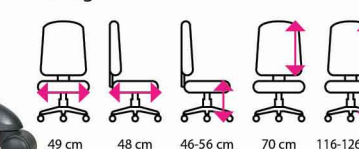

zaváděcí cena

1 450 Kč

6 Kancelářské křeslo HELIX

Doporučená délka sezení: do 8 hodin
Potahový materiál: eko kůže
Mechanika: houpací
Područky: pevné z tvrdého plastu
Materiál kříže: plast
Kolečka: na koberec
Nosnost: 100 kg