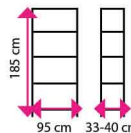

3 Kovový regál RM4, RM5

Barva: bílá
Počet polic: 5 ks
Nosnost polic: 90 kg
Nosnost regálu: 450 kg

od 1 967 Kč

4 Kovový regál STONNO I, STONNO II

Barva: šedá/bílá
Počet polic: 4 ks, 5 ks
Nosnost polic: 40 kg

od 2 229 Kč