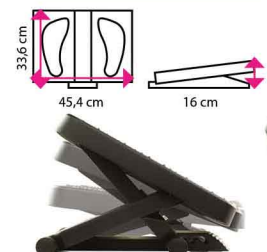

3 Nožní opěrka ERGONOMIC

1 190 Kč

Nastavení výšky ve 3 polohách

4 Nožní opěrka ULTIMATE

1 490 Kč

Nastavení úhlu sklonu a výšky opěrky

| Parametry | 1 | 2 | 3 | 4 | 5 | 6 | 7 |
|----------------|----------|----------|----------|----------|----------|----------|----------|
| Cena (bez DPH) | 725 Kč | 789 Kč | 1190 Kč | 1490 Kč | 690 Kč | 819 Kč | 1 045 Kč |
| Kód | 30400036 | 30400046 | 30400127 | 30400047 | 30400051 | 30400018 | 30400040 |
| Barva | černá | černá | černá | černá | černá | bílá | černá |