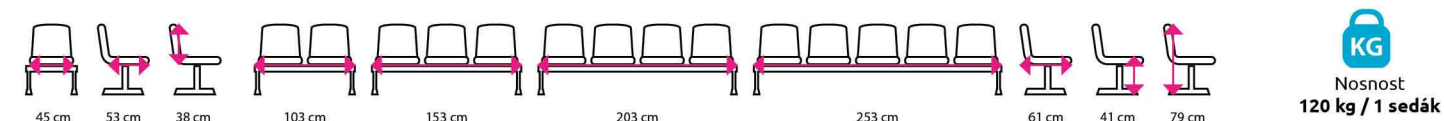

Lavice ARI

Parametry	2-sedák		3-sedák		4-sedák		5-sedák	
Cena (bez DPH)	3 500 Kč	4 500 Kč	5 500 Kč	6 800 Kč				
Zelená	10300018	10300021	10300024	10300028				
Bílá	10300017	10300020	10300023	10300027				
Šedá	10300019	10300022	10300025	10300029				
Černá	10300016	10300019	10300022	10300026