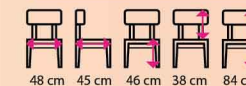

Konferenční židle

Pohodlí je na konferencích či poradách jednou z klíčových věcí. Sázkou na jistotu jsou konferenční židle Viva, které jsou suverénně nejprodávanejším modelem. Pro náročnější z vás jsme speciálně vyčlenili designovky, kterými můžete oživit jakoukoliv místnost.

Konferenční židle máme skladem a doručíme vám je do 2 pracovních dní

1 Konferenční židle VIVA

NEJPRODÁVANĚJŠÍ

Materiál: látka, chromovaný kov / kovová prášková
Stohovatelnost: ✓
Područky: ✗
Nosnost: 120 kg

od 425 Kč

NEJLEPŠÍ CENA

stohovatelná!

podnož z chromovaného kovu

podnož v černé práškové barvě

2 Konferenční židle ABIGAIL

Materiál: látka, kovová prášková
Stohovatelnost: ✗
Područky: ✓
Nosnost: 150 kg

1 990 Kč

3 Konferenční židle DUFFY

Materiál: látka, síťovina, kovová prášková
Stohovatelnost: ✓
Područky: ✗
Nosnost: 140 kg

1 144 Kč

4 Konferenční židle VIRE SKID

Materiál: látka, síťovina, chromovaný kov
Stohovatelnost: ✗
Područky: ✓
Nosnost: 102 kg

1 990 Kč

5 Konferenční židle JOHN

Materiál: látka, síťovina, chromovaný kov, tvrdý plast
Stohovatelnost: ✓
Područky: ✓
Nosnost: 120 kg

3+1 ZDARMA

nyní za 4 kusy!

3 690 + 0 Kč

stohovatelná!

6 Konferenční židle SAFARI

Materiál: látka, chromovaný kov
Stohovatelnost: ✗
Područky: ✓
Nosnost: 120 kg

2 067 Kč

7 Konferenční židle SAFARI II

Materiál: látka, dřevo
Stohovatelnost: ✗
Područky: ✓
Nosnost: 120 kg

2 361 Kč

8 Konferenční židle PIVOT

Materiál: látka, eko kůže, chromovaný kov
Stohovatelnost: ✗
Područky: ✓
Nosnost: 150 kg

4 731 Kč