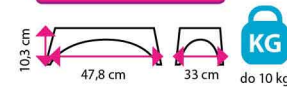

6 Stojan pod monitor I-SPIRE

819 Kč