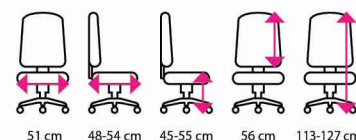

6 980 Kč

51 cm 48-54 cm 45-55 cm 56 cm 113-127 cm

3 090 Kč

nejlepší cena

4 Kancelářské křeslo PIERRE

Doporučená délka sezení: 8 hodin a více
Potahový materiál: látkový potah
Mechanika: houpací
Područky: 3D
Materiál kříže: kov
Kolečka: univerzální
Nosnost: 150 kg