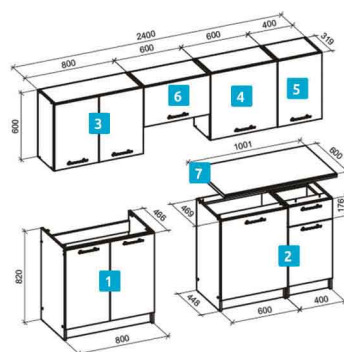

Kuchyňské linky

Firemní kuchyň je místem, kde si lidé chodí odpočinout a nabrat nové síly. U jídla, u pití nebo třeba u dobré kávy. Vybrané kuchyňské linky jsou vyrobeny v designu „I“, proto skvěle zapadnou do jakékoliv místnosti. Jsou vybaveny dostatkem úložného prostoru ve formě horních i dolních skříněk. Navíc jsou všechny za skvělou cenu.

Kuchyňské linky máme skladem a doručíme vám je do 2 pracovních dní

3 877 Kč

Kód: 30101395

Kuchyňská linka MARIA 200

Kuchyňská linka zahrnuje:

1. 1 spodní skříňka pod dřez
2. 2 spodní skříňka se šuplíkem
3. 3 široká závěsná skříňka
4. 4 závěsná skříňka
5. 5 závěsná skříňka nad digestoř
6. 6 kuchyňská deska

Kuchyňská linka PERLA 260

Kuchyňská linka zahrnuje:

1. 1 úzká skříňka se šuplíky
2. 2 široká spodní skříňka
3. 3 skříňka pod dřez
4. 4 závěsná skříňka nad digestoř
5. 5 úzká závěsná skříňka
6. 6 široká závěsná skříňka se skleněnými dvířky
7. 7 široká závěsná skříňka
8. 8 kuchyňská deska

Nejprodávanejší

5 797 Kč

Kód: 30101390

5 359 Kč

Kód: 30101394

Kuchyňská linka DARIA 240

Kuchyňská linka zahrnuje:

1. 1 spodní skříňka pod dřez
2. 2 široká spodní skříňka s dvířky a zásuvkou
3. 3 široká závěsná skříňka
4. 4 závěsná skříňka
5. 5 úzká závěsná skříňka
6. 6 závěsná skříňka nad digestoř
7. 7 kuchyňská deska

Kuchyňská linka VIOLA 260

Kuchyňská linka zahrnuje:

1. 1 spodní skříňka pod dřez
2. 2 spodní skříňka s dvířky a zásuvkou
3. 3 spodní skříňka
4. 4 široká závěsná skříňka
5. 5 2x závěsná skříňka s policí
6. 6 závěsná skříňka nad digestoř
7. 7 kuchyňská deska

6 169 Kč

Kód: 30101474

5 790 Kč

Kód: 30101380

Kuchyňská linka ALINA 240

Kuchyňská linka zahrnuje:

1. 1 spodní úzká skříňka
2. 2 spodní skříňka pod dřez
3. 3 široká spodní skříňka
4. 4 úzká závěsná skříňka
5. 5 prosklená skříňka
6. 6 široká skříňka
7. 7 skříňka nad digestoř
8. 8 kuchyňská deska

Kuchyňská linka ELIZA I 260

Kuchyňská linka zahrnuje: