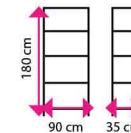

Parametry	1 TG-SW2	2 TG-SWK14	3 Montážní stůl	4 Nástavba	5 Paměťový ovládací panel
Cena (bez DPH)	3 928 Kč	14 272 Kč	20 700 Kč	5 990 Kč	820 Kč
Barva	modrá	modrá	buková spárovka / šedá	šedá	černá
Kód	10900102	10900105	10940035	10940038	10940037

Parametry	1 TERRA	2 MALLIUM	3 RM4, RM5	4 STONNO I, STONNO II	5 NARCISS	6 ORDRACK
Cena (bez DPH)	931 Kč	1 106 Kč	1 967 Kč	2 093 Kč	2 229 Kč	2 817 Kč
Barva	pozink	pozink	bílá	šedá / bílá	šedá / bílá	pozink
Kód	10900005	10900010	10900008	10900009	30101233	30101234
					10900436	10900018