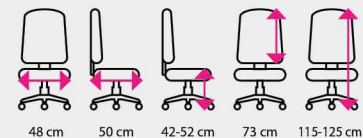

Kolečka:

univerzální

Nosnost:

120 kg

Židle doručíme do 2 pracovních dní

Dana, Příbram

„Příjemně nás překvapila kvalita plastové konstrukce, která je opravdu pevná. Je to skvělá židle do moderních kanceláří.“