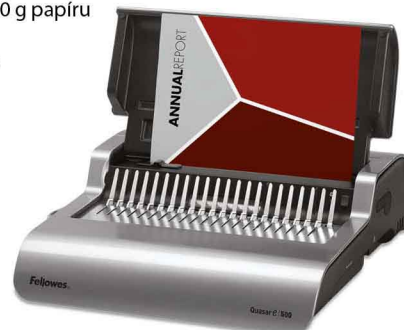

Zjednodušte si práci díky technologii

Práce s dokumenty může být únavná a zdoluhavá. Ruční svazování, lepení, děrování nebo řezání papíru je neefektivní. Nemarněte svůj čas a investujte do jednoho z kancelářských strojů. Naše vazače, laminátory a rezačky udělají z vašich dokumentů profesionální prospekty, které bez obav rozdáte třeba na firemní poradě. A ušetřený čas můžete věnovat něčemu příjemnějšímu.

Vazače

Práce s **kroužkovým vazačem** není vůbec složitá. Stačí stlačit páku směrem dolů, čímž dojde k vyrazení několika děr do papírů. Do nich poté vložíte požadovaný počet listů spolu s plastovým či kovovým hřebtem a svážete je dohromady. Jakmile vrátíte páku do původní polohy, dojde k uzavření hřebtu a je hotovo. **Termovazače** fungují na principu svazování stránek pomocí lepidla. Není tedy třeba do papíru vyrážet žádné díry, proto je výsledek mnohem profesionálnější.

1 Kroužkový vazač FELLOWES STAR+

Děrovací kapacita: 15 listů / 80 g papíru
Kapacita vazby: až 150 listů
Pohon: ruční
Hřebty: plastové

2 747 Kč

2 Kroužkový vazač FELLOWES PULSAR+

Děrovací kapacita: 20 listů / 80 g papíru
Kapacita vazby: až 300 listů
Max. rozměr hřebtu: 38 mm
Pohon: ruční
Hřebty: plastové

4 347 Kč

3 Kroužkový vazač FELLOWES GALAXY

Děrovací kapacita: 28 listů / 80 g papíru
Kapacita vazby: až 500 listů
Max. rozměr hřebtu: 50 mm
Pohon: ruční
Hřebty: plastové

7 651 Kč

4 Kroužkový vazač FELLOWES QUASAR - W

Děrovací kapacita: 15 listů / 80 g papíru
Kapacita vazby: až 130 listů
Max. rozměr hřebtu: 14 mm
Pohon: ruční
Hřebty: kovové

6 305 Kč

5 Termovazač FELLOWES HELIOS 30

Nahřívací proces: 4 minuty
Termovazby svazků: do 3 cm
Max. rozměr dokumentu: A4

3 411 Kč

6 Termovazač FELLOWES HELIOS 60

Nahřívací proces: 4 minuty
Termovazby svazků: do 6 cm
Max. rozměr dokumentu: A4

3 929 Kč