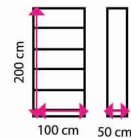

světle šedá skladem!