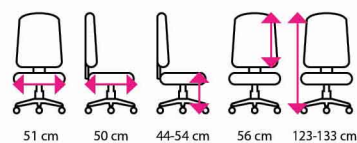

6 980 Kč

51 cm 48-54 cm 45-55 cm 56 cm 113-127 cm

3 090 Kč

nejlepší cena

4 Kancelářské křeslo PIERRE

Doporučená délka sezení: 8 hodin a více
Potahový materiál: látkový potah
Mechanika: houpací
Područky: 3D
Materiál kříže: kov
Kolečka: univerzální
Nosnost: 150 kg

50 cm 50 cm 47-53 cm 50 cm 97-103 cm

akční cena

15 990 Kč

PRAVÁ KŮŽE

KG 250

61 cm 52 cm 54-64 cm 61 cm 115-125 cm

2 Kancelářská židle DAFNE

Doporučená délka sezení: celodenní
Potahový materiál: látkový potah
Mechanika: synchronní
Područky: výškově stavitelné
Materiál kříže: kov
Kolečka: univerzální
Nosnost: 160 kg

51 cm 50 cm 44-54 cm 56 cm 123-133 cm

12 031 Kč

3 Kancelářská židle JACKSON

Doporučená délka sezení: celodenní
Potahový materiál: látkový potah
Mechanika: synchronní
Područky: výškově stavitelné
Materiál kříže: kov
Kolečka: na koberec
Nosnost: 150 kg