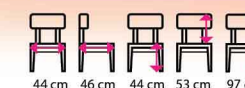

7 Jídelní židle STACY

Materiál: chromovaný kov, eko kůže
Nosnost: 120 kg

1 250 Kč

8 Jídelní židle BIANCA

Materiál: chromovaný kov, eko kůže
Nosnost: 100 kg

1 198 Kč

6 Jídelní židle LINDSEY

Materiál: chromovaný kov, eko kůže
Nosnost: 110 kg