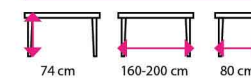

3 Jídelní stůl ERNEST

Tvar desky: obdélník
Materiál: dřevo
Rozkládací stůl:
Počet míst k sezení: 6-8

3 289 Kč