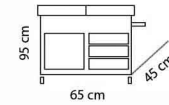

Vozíky na nářadí

3 Vozík na nářadí W4

Úložný prostor: 6+1
Kolečka: 2 pevná, 2 otočná / 1 s brzdou
Uzamykání: centrální

7 268 Kč

Dostupné ve všech RAL barvách

4 Vozík na nářadí WRBS

Úložný prostor: 3+1
Kolečka: 2 pevná, 2 otočná / 1 s brzdou
Uzamykání: vlastní pro každý prostor