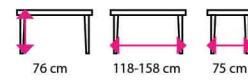

Jídelní stoly a židle

Nikdo by neměl jíst sám. Tak si s kolegy udělejte trochu času na sebe a poobědvajte u jednoho stolu. Třeba u jednoho z námi vybraných. Pod každým stolem najdete i jídelní židli, která se ke stolu hodí. Nezapomněli jsme ani na ty z nejnovějších trendů.

Jídelní stoly a židle máme skladem a doručíme vám je do 2 pracovních dní

1 Jídelní stůl MAURICY

Tvar desky: obdélník
Materiál: dřevo
Rozkládací stůl:
Počet míst k sezení: 6-8

2 479 Kč