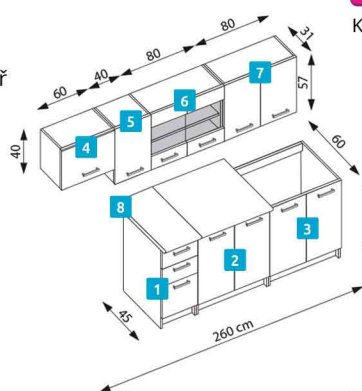

Kuchyňská linka PERLA 260

Kuchyňská linka zahrnuje:

1. 1 úzká skříňka se šuplíky
2. 2 široká spodní skříňka
3. 3 skříňka pod dřez
4. 4 závěsná skříňka nad digestoř
5. 5 úzká závěsná skříňka
6. 6 široká závěsná skříňka se skleněnými dvířky
7. 7 široká závěsná skříňka
8. 8 kuchyňská deska