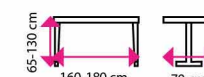

Výškově nastavitelný stůl PROFESIONAL LINE

Rychlost výsuvu: 3,8 cm/s – z minimální na maximální za 17 sekund
Počet motorů: 2
Nosnost stolu: 100 kg
Deska stolu: tloušťka 28 mm, ABS hrana 2 mm
Typ sloupku: 2 segmentový
Profil sloupku: čtvercový
Napájení: spirálový kabel 2 m - 230 V