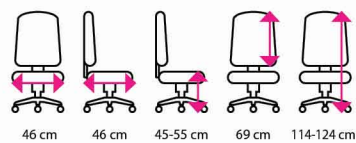

2 399 Kč

1 Kancelářská židle MOUSH+

Doporučená délka sezení: do 8 hodin denně
Potahový materiál: sedák z eko kůže se síťovaným opěrákem
Mechanika: houpací
Područky: pevné z kovu a tvrdého plastu
Materiál kříže: kov
Kolečka: na koberec
Nosnost: 130 kg

židle s bederním pásem