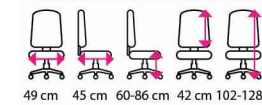

49 cm 45 cm 60-86 cm 42 cm 102-128 cm