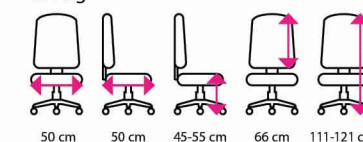

3 Kancelářské křeslo JERSEY

Doporučená délka sezení: do 8 hodin
Potahový materiál: látkový potah /eko kůže
Mechanika: houpací
Područky: pevné z tvrdého plastu s eko kůží
Materiál kříže: plast
Kolečka: na koberec
Nosnost: 130 kg