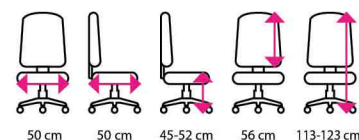

4 574 Kč

6 Kancelářská židle GREGORY SYNCHRO

Doporučená délka sezení: 8 hodin a více denně
Potahový materiál: látkový sedák se síťovaným opěrákem
Mechanika: synchronní
Područky: výškově stavitelné
Materiál kříže: kov
Kolečka: na koberce
Nosnost: 130 kg