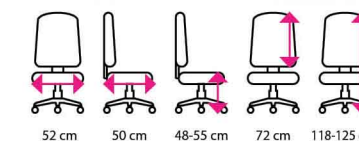

Židle a křesla do kanceláře

Židle a křesla do kanceláře splňují nároky potřebné pro pohodlné strávení 8 hodinové směny. Vybrané modely jsou disponují vyšší vybavením jako jsou například hlavové nebo bederní opěrky. Vyzdvihnout můžeme novinku Prince. Toto křeslo má originální mechaniku, kterou můžete pomocí páčky sklopit až o 150°.

Nevíte, který kus vybrat? Jak vybrat vhodnou židli či křeslo se dočtete na str. 16.

5 Kancelářské křeslo PRINCE

NOVINKA

Doporučená délka sezení: do 8 hodin denně
Potahový materiál: eko kůže
Mechanika: houpačí
Područky: pevné z tvrdého plastu a eko kůže
Materiál kříže: kov
Kolečka: univerzální
Nosnost: 130 kg

zaváděcí cena
4 590 Kč

4 Kancelářské křeslo MULTI SYNCHRO

Doporučená délka sezení: 8 hodin a více denně
Potahový materiál: eko kůže
Mechanika: synchronní
Područky: pevné z kovu a eko kůže
Materiál kříže: kov
Kolečka: univerzální
Nosnost: 150 kg

1 Kancelářská židle AMANDA

Doporučená délka sezení: 8 hodin a více denně
Potahový materiál: látkový sedák se síťovaným opěrákem
Mechanika: synchronní
Područky: 3D
Materiál kříže: kov
Kolečka: univerzální
Nosnost: 150 kg

židle s bederní opěrkou

4 574 Kč

2 Kancelářská židle CLAUDE

Doporučená délka sezení: 8 hodin a více denně
Potahový materiál: látkový potah
Mechanika: synchronní
Područky: 3D
Materiál kříže: kov
Kolečka: univerzální
Nosnost: 150 kg

5 990 Kč

3 Kancelářská židle KRISTIAN

Doporučená délka sezení: 8 hodin a více denně
Potahový materiál: látkový potah
Mechanika: synchronní
Područky: 3D
Materiál kříže: kov
Kolečka: univerzální
Nosnost: 150 kg

4 574 Kč

6 Kancelářská židle GREGORY SYNCHRO