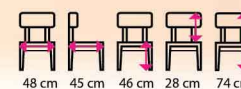

8 Konferenční židle PIVOT

Materiál: látka, eko kůže, chromovaný kov
Stohovatelnost: ✗
Područky: ✓
Nosnost: 150 kg

4 731 Kč