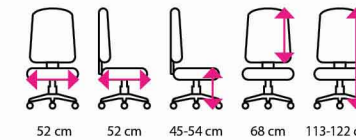

židle s bederním pásem

2 690 Kč

4 Kancelářské křeslo COMFORT LUX

Doporučená délka sezení: do 8 hodin denně
Potahový materiál: eko kůže
Mechanika: houpací
Područky: pevné z tvrdého plastu a eko kůže
Materiál kříže: kov
Kolečka: univerzální
Nosnost: 130 kg