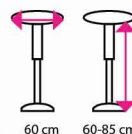

Barové stolky a židle

Barové stolky a židle máme skladem a doručíme vám je do 2 pracovních dní

Parametry	1 BORYS XL	2 BORYS	3 MERIDIAN	4 STEGMAN	5 REICHLER	6 NASHVILLE	7 MERIDIAN	8 OGGY
Cena (bez DPH)	1 733 Kč	1 648 Kč	1 569 Kč	1 115 Kč	1 469 Kč	1 325 Kč	1 156 Kč	1 329 Kč
Barva	bílá / dub sonoma / ořech	bílá / dub sonoma / ořech	bílá / černá	bílá / černá	ořech / černá	černá / černá	bílá / černá	černá
Kód	30101080 30101082 30101081	30101077 30101079 30101078	30100051	30100063	30100053	30100046	30100075	30500152
Materiál	dřevo / látka	dřevo / látka	dřevo / eko kůže	polypropylen / eko kůže	dřevo / eko kůže	eko kůže	dřevo / chrom	dřevo / chrom
Nosnost	100 kg	100 kg	110 kg	110 kg	110 kg	110 kg	40 kg	40 kg

Parametry	1 ZARIA	2 FABIO	3 MONICA	4 MONICA	5 MONICA II	6 MONICA MINI	7 MONICA MINI II
Cena (bez DPH)	863 Kč	971 Kč	1 781 Kč	2 319 Kč	2 103 Kč	1 077 Kč	1 589 Kč
Barva	mosaz / chrom	čirá	černá / leštěný kov	grafit / deska ořech	grafit / sedák ořech	černá / bílá	grafit / sedák ořech
Kód	30500072 30500073	30500074	30500065 30500067	30500151	30500066	30500069 30500068	30500070
Materiál	kov	sklo	kov	kov / dřevo	kov / dřevo	kov	kov / dřevo
Nosnost			100 kg	50 kg	100 kg	100 kg	100 kg
Průměr	Ø 40 cm	Ø 25 cm