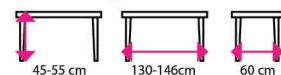

Konferenční stolky

Konferenční stůl by měl jednoduše doplňovat design interiéru, nabízet dostatek úložného prostoru a být pevný a stabilní. Z vybraných modelů můžeme vyzdvihnout stůl Cassala, který patří k dlouhodobě nejprodávanějším.

549 Kč

619 Kč

1 547 Kč

2 428 Kč

2 490 Kč

3 379 Kč

7 Konferenční stůl **ALABAMA**

4 932 Kč

Stojany a věšáky

Vkusný věšák by rozhodně neměl chybět v žádné kanceláři. Odkládání bund a kabátů mimo věšák působí neprofesionálně a zbytečně zahlcuje prostor kanceláře. Z vybraných můžeme vyzdvihnout věšák Lauryn, který nyní pořídíte ve skvělé akční ceně.

1 045 Kč

599 Kč

1+1 ZDARMA

nyní za 2 kusy!

990 + 0 Kč

1 173 Kč

1 199 Kč

1 439 Kč

Parametry	1 ARYA	2 CANARIA	3 SIMPLE II	4 CASSALA	5 RIVA	6 KIANA	7 ALABAMA
Cena (bez DPH)	549 Kč	619 Kč	1 547 Kč	2 428 Kč	2 490 Kč	3 379 Kč	4 932 Kč
Barva	mléčná / černá	nerez / chrom	bílá / dub sonoma / wenge	bílá	běžová / šedá	bílá / dub sonoma	bílá / dub sonoma
Kód	30100479 / 30101701	30100488	30100583 / 30100584 / 30100585	30101103	30101144	30100545	30100469
Materiál desky	sklo / mléčné sklo	sklo	sklo / mléčné sklo	masiv	sklo	laminovaná dřevotříská	laminovaná dřevotříská
Materiál podnoží	nerez	pochromovaný kov	laminovaná dřevotříská	masiv	pochromovaný kov	laminovaná dřevotříská	kov
Doručíme do	2 prac. dní	2 prac. dní	2 prac. dní	2 prac. dní	2 prac. dní	2 prac. dní	2 prac. dní