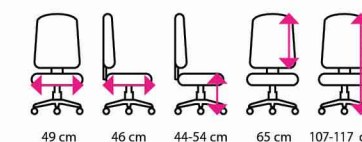

Herní křesla

Hraní se občas může pěkně protáhnout. V takovém případě rozhodně přijde vhod pořádné herní křeslo. Vybrané modely jsou vyrobeny podle vzoru závodních sedaček. Jsou z kvalitních materiálů, které se jen tak neprosedí. Vyzdvihnout můžeme novinku Speed, která vychází z designu Jersey. Speed je ale vhodnější pro menší postavy. Nevíte, který kus vybrat? Jak vybrat vhodnou židli či křeslo se dočtete na str. 16.

AKCE

K této židli dostanete 2 lístky do sítě multikin

CineStar

Honza, Ostrava

„Za málo peněz hodně muziky. Křeslo je sice levnější variantou židli Racer, ale nahrazuje ho opravdu plnohodnotně. Ve skutečnosti vypadá lépe než na fotkách.“

1 Kancelářské křeslo TECH PLUS

Doporučená délka sezení: do 8 hodin
Potahový materiál: eko kůže
Mechanika: houpací
Područky: pevné z tvrdého plastu a eko kůže
Materiál kříže: plast
Kolečka: univerzální
Nosnost: 130 kg

2 790 Kč

2 Kancelářské křeslo RACER

Doporučená délka sezení: 8 hodin a více
Potahový materiál: eko kůže
Mechanika: synchronní
Područky: 2D
Materiál kříže: plast
Kolečka: univerzální
Nosnost: 120 kg

4 690 Kč

3 190 Kč

3 Kancelářské křeslo JERSEY

Doporučená délka sezení: do 8 hodin
Potahový materiál: látkový potah /eko kůže
Mechanika: houpací
Područky: pevné z tvrdého plastu s eko kůží
Materiál kříže: plast
Kolečka: na koberec
Nosnost: 130 kg

5 Kancelářské křeslo ROADSTER

Doporučená délka sezení: do 8 hodin
Potahový materiál: eko kůže
Mechanika: houpací
Područky: pevné z tvrdého plastu a eko kůže
Materiál kříže: plast
Kolečka: na koberec
Nosnost: 110 kg

2 695 Kč

4 Kancelářské křeslo SPEED

NOVINKA

Doporučená délka sezení: do 8 hodin
Potahový materiál: eko kůže
Mechanika: houpací
Područky: pevné z tvrdého plastu s eko kůží
Materiál kříže: plast
Kolečka: na koberec
Nosnost: 100 kg

zaváděcí cena