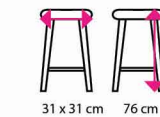

7 Barová židle **MONICA MINI II**
1 589 Kč