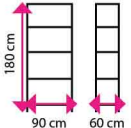

Barva: šedá/bílá
Počet polic: 4 ks, 5 ks
Nosnost polic: 40 kg

od 2 229 Kč

5 Kovový regál NARCISS

Barva: pozink
Počet polic: 5 ks
Nosnost polic: 400 kg
Nosnost regálu: 2000 kg

2 519 Kč

6 Kovový regál ORDRACK