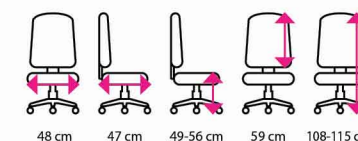

6 Kancelářské křeslo STANLEY

Doporučená délka sezení: do 8 hodin denně
Potahový materiál: eko kůže
Mechanika: houpací
Područky: pevné z kovu a eko kůže
Materiál kříže: kov
Kolečka: univerzální
Nosnost: 102 kg

1 990 Kč