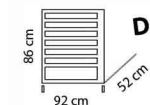

Dostupné ve všech RAL barvách