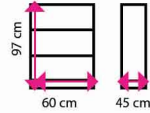

1 Dílenská skříňka závěsná

Police: 2 ks
Nosnost polic: 15 kg
Uzamykatelná: ✓

2 688 Kč