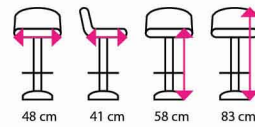

2 Barová židle **BORYS**
1 648 Kč