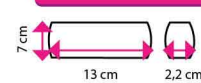

Proti bolestem zápěstí

9 Podložka pod zápěstí I-SPIRE

175 Kč

10 Podložka pod myš a zápěstí I-SPIRE

415 Kč