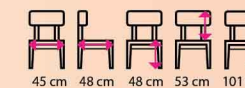

Parametry	1 MAURICY	2 KSAWERY	3 DARIUS	4 ALEXIS	5 DARIUS II	6 PAVEL
Cena (bez DPH)	2 479 Kč	1 753 Kč	1 064 Kč	1 064 Kč	1 064 Kč	1 064 Kč
Barva	dub sonoma / bílá dub sonoma ořech / bílá	bílá olše / bílá dub sonoma / bílá	bílá	dub sonoma	bílá / ořech bílá / olše	bílá
Kód	30101005 30100263 30101005	30100262 30101694 30101695	30100426	30100440	30101697 30101698	30101699

Parametry	2 ERNEST III	3 ERNEST	1 SOPHIA	4 VENUS	5 NERO	6 LINDSEY	7 STACY	8 BIANCA
Cena (bez DPH)	3 039 Kč	3 289 Kč	3 150 + 0 Kč	1 620 Kč	1 399 Kč	1 629 Kč	1 250 Kč	1 198 Kč
Barva	ořech	wenge	olše	ořech	tmavě hnědá wenge	bílá béžová červená hnědá černá černá hnědá fialová krémová	černá hnědá černá hnědá	černá hnědá bílá
Kód	30100255	30100255	30100391	30100457	30100419	30100335 30100334 30100338 30100336 30100337 30100339	30100392 30100394 30100395 30100280	30100279 30100278