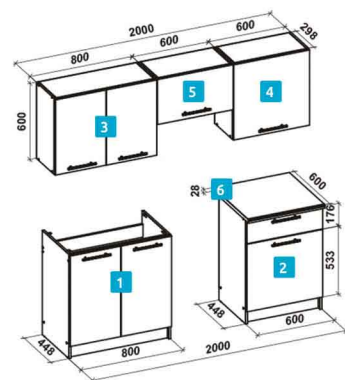

Kuchyňské linky

Firemní kuchyň je místem, kde si lidé chodí odpočinout a nabrat nové síly. U jídla, u pití nebo třeba u dobré kávy. Vybrané kuchyňské linky jsou vyrobeny v designu „I“, proto skvěle zapadnou do jakékoliv místnosti. Jsou vybaveny dostatkem úložného prostoru ve formě horních i dolních skříněk. Navíc jsou všechny za skvělou cenu.

Kuchyňské linky máme skladem a doručíme vám je do 2 pracovních dní

3 877 Kč

Kód: 30101395

Kuchyňská linka MARIA 200

Kuchyňská linka zahrnuje:

1. 1 spodní skříňka pod dřez
2. 2 spodní skříňka se šuplíkem
3. 3 široká závěsná skříňka
4. 4 závěsná skříňka
5. 5 závěsná skříňka nad digestoř
6. 6 kuchyňská deska

Kuchyňská linka PERLA 260

Kuchyňská linka zahrnuje:

1. 1 úzká skříňka se šuplíky
2. 2 široká spodní skříňka
3. 3 skříňka pod dřez
4. 4 závěsná skříňka nad digestoř
5. 5 úzká závěsná skříňka
6. 6 široká závěsná skříňka se skleněnými dvířky
7. 7 široká závěsná skříňka
8. 8 kuchyňská deska

Nejprodávanejší

5 797 Kč

Kód: 30101390

5 359 Kč

Kód: 30101394

Kuchyňská linka DARIA 240

Kuchyňská linka zahrnuje:

1. 1 spodní skříňka pod dřez
2. 2 široká spodní skříňka s dvířky a zásuvkou
3. 3 široká závěsná skříňka
4. 4 závěsná skříňka
5. 5 úzká závěsná skříňka
6. 6 závěsná skříňka nad digestoř
7. 7 kuchyňská deska

Kuchyňská linka VIOLA 260

Kuchyňská linka zahrnuje:

1. 1 spodní skříňka pod dřez
2. 2 spodní skříňka s dvířky a zásuvkou
3. 3 spodní skříňka
4. 4 široká závěsná skříňka
5. 5 2x závěsná skříňka s policí
6. 6 závěsná skříňka nad digestoř
7. 7 kuchyňská deska

6 169 Kč

Kód: 30101474

5 790 Kč

Kód: 30101380

Kuchyňská linka ALINA 240

Kuchyňská linka zahrnuje:

1. 1 spodní úzká skříňka
2. 2 spodní skříňka pod dřez
3. 3 široká spodní skříňka
4. 4 úzká závěsná skříňka
5. 5 prosklená skříňka
6. 6 široká skříňka
7. 7 skříňka nad digestoř
8. 8 kuchyňská deska

Kuchyňská linka ELIZA I 260

Kuchyňská linka zahrnuje: