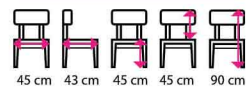

3 Jídelní židle DARIUS

Materiál: dřevo, látka
Nosnost: 110 kg

1 064 Kč

bílá

4 Jídelní židle ALEXIS

Materiál: dřevo, látka
Nosnost: 110 kg

1 064 Kč