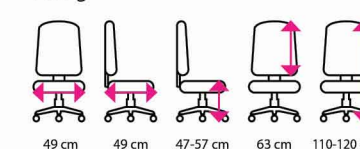

5 Kancelářské křeslo ROADSTER

Doporučená délka sezení: do 8 hodin
Potahový materiál: eko kůže
Mechanika: houpací
Područky: pevné z tvrdého plastu a eko kůže
Materiál kříže: plast
Kolečka: na koberec
Nosnost: 110 kg