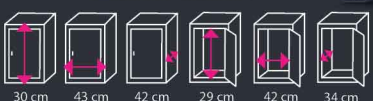

2 418 Kč

3 Nábytkový sejf SPEEDY 2

3 498 Kč

4 Nábytkový sejf CLEVER B4

5 550 Kč

5 Nábytkový sejf TRENDY-2

4 450 Kč

6 Nábytkový sejf CLEVER B6