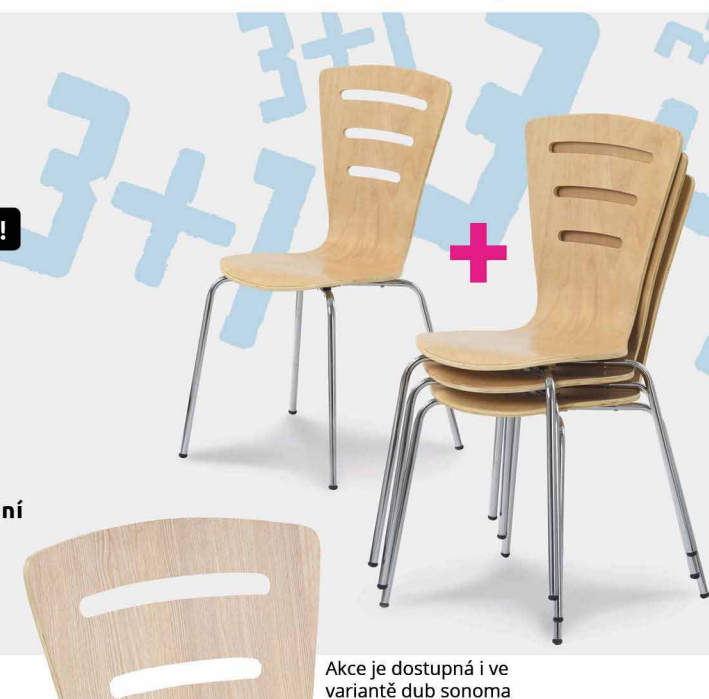

Jídelní židle SIENA

3+1 ZDARMA

2 847 + 0 Kč

bez DPH

nyní za 4 kusy!

Kód buk: 30101706

Kód dub sonoma: 30101707

Materiál sedáku:

překlíčka

Materiál konstrukce:

chromovaný kov

Stohovatelnost:

✓

Nosnost:

110 kg

Židle doručíme do 2 pracovních dní

Jana, Frenštát

„Nakoupili jsme v akci 3+1, kvalita odpovídá ceně. Barva buku vypadá moc pěkně.“