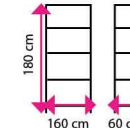

Dílenské stoly a ponky

Dílenské stoly a ponky
máme skladem doručíme vám je
do 5 pracovních dní

1 Ponk – dílenský stůl TG-SW2

Plech o síle: 0,8 mm
Pracovní deska: 30 mm překližka
Uzamykatelný prostor: ✓
Váha: 37,5 kg
Nosnost: 200 kg

3 928 Kč

2 Ponk – dílenský stůl TG-SWK14

Plech o síle: 0,8 mm
Pracovní deska: 30 mm
překližka
Uzamykatelný prostor: ✓
Váha: 87,5 kg
Nosnost: 500 kg

14 272 Kč

3 Výškově stavitelný MONTÁŽNÍ STŮL

Rychlost výsuvu: 2 cm/s - z minimální
na maximální za 26 sekund
Počet motorů: 2
Nosnost: 160 kg
Deska: tloušťka 35 mm, buková spárovka
Typ sloupku: 2 segmentový
Profil sloupku: obdélníkový
Napájení: přívodní kabel 2 m – 230 V

20 700 Kč

Podnož vždy v šedé barvě
RAL 7035

4 Nástavba pro montážní stůl

Otvory: 10 x 10 mm / rozteč
38 x 38 mm

+5 990 Kč

5 Paměťový ovládací panel

+820 Kč

1 Kovový regál TERRA

Barva: pozink
Počet polic: 5 ks
Nosnost polic: 40 kg
Nosnost regálu: 200 kg

931 Kč

3 Kovový regál RM4, RM5

Barva: bílá
Počet polic: 5 ks
Nosnost polic: 90 kg
Nosnost regálu: 450 kg

od 1 967 Kč

4 Kovový regál STONNO I, STONNO II

Barva: šedá/bílá
Počet polic: 4 ks, 5 ks
Nosnost polic: 40 kg

od 2 229 Kč

5 Kovový regál NARCISS

Barva: pozink
Počet polic: 5 ks
Nosnost polic: 400 kg
Nosnost regálu: 2000 kg

2 519 Kč

6 Kovový regál ORDRACK

Barva: pozink
Počet polic: 4 ks
Nosnost polic: 600 kg
Nosnost regálu: 2400 kg

3 586 Kč

Regály

Regály máme skladem doručíme
vám je do 5 pracovních dní

2 Kovový regál MALLIUM

Barva: pozink
Počet polic: 5 ks
Nosnost polic: 250 kg
Nosnost regálu: 1 250 kg

1 106 Kč

Parametry	1 TG-SW2	2 TG-SWK14	3 Montážní stůl	4 Nástavba	5 Paměťový ovládací panel
Cena (bez DPH)	3 928 Kč	14 272 Kč	20 700 Kč	5 990 Kč	820 Kč
Barva	modrá	modrá	buková spárovka / šedá	šedá	černá
Kód	10900102	10900105	10940035	10940038	10940037