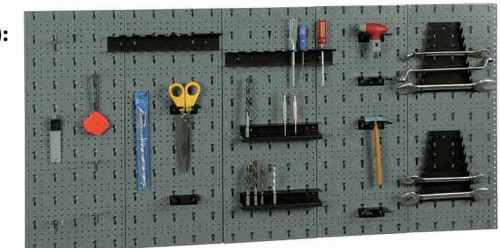

Parametry	5 ECONOMIC TG-2T	6 TG-1S	7 TG-SC5	8 TG-SC6
Cena (bez DPH)	1 083 Kč	1 821 Kč	1 311 Kč	1 950 Kč
Barva	modrá	modrá	modrá	šedá
Kód	10900116	10900117	10900109	10900429