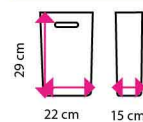

Horkovzdušné vysoušeče

1 Vysoušeč rukou JET DRYER STORM

Délka osoušení: 15-20 s
Hlučnost: 78 dB

3 222 Kč

2 Vysoušeč rukou JET DRYER SIMPLE

Délka osoušení: 15-20 s
Hlučnost: 50-60 dB

3 305 Kč