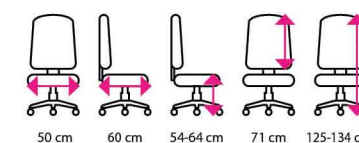

Manažerské židle a křesla

Manažerské židle a křesla skvěle zapadnou do kanceláří vedoucích pracovníků, managementu nebo ředitelů. Výjimečný design a prémiové materiály z nich dělají to nejlepší, co můžete na trhu sehnat. Vyzdvihnout můžeme novinku Step, která ve své cenové hladině nemá konkurenci. Nevíte, který kus vybrat? Jak vybrat vhodnou židli či křeslo se dočtete na str. 16.

5 Kancelářská židle STEP

NOVINKA

Doporučená délka sezení: 8 hodin a více
Potahový materiál: eko kůže
Mechanika: synchronní
Područky: 3D
Materiál kříže: kov
Kolečka: univerzální
Nosnost: 150 kg

~~6 990 Kč~~
zaváděcí cena

4 990 Kč

4 Kancelářské křeslo CROSBY

Doporučená délka sezení: 8 hodin a více
Potahový materiál: eko kůže
Mechanika: synchronní
Područky: pevné ze dřeva
Materiál kříže: dřevo
Kolečka: univerzální
Nosnost: 120 kg

6 Kancelářské křeslo GUSTAVO

Doporučená délka sezení: 8 hodin a více
Potahový materiál: pravá kůže
Mechanika: synchronní
Područky: pevné z kovu a měkčeného plastu
Materiál kříže: kov
Kolečka: univerzální
Nosnost: 150 kg

7 390 Kč

7 Kancelářské křeslo ELSTON

Doporučená délka sezení: 8 hodin a více
Potahový materiál: eko kůže
Mechanika: synchronní
Područky: pevné ze dřeva
Materiál kříže: dřevo
Kolečka: univerzální
Nosnost: 120 kg

9 389 Kč

1 Kancelářská židle BOSS

Doporučená délka sezení: 8 hodin a více
Potahový materiál: látkový sedák se síťovaným opěrákem
Mechanika: synchronní
Područky: 3D
Materiál kříže: kov
Kolečka: univerzální
Nosnost: 150 kg

židle s bederní opěrkou

6 950 Kč

3 Kancelářské křeslo CHELSEA

Doporučená délka sezení: 8 hodin a více
Potahový materiál: eko kůže
Mechanika: synchronní
Područky: pevné z kovu a měkčeného plastu
Materiál kříže: kov
Kolečka: univerzální
Nosnost: 140 kg

4 990 Kč

2 Kancelářská židle NET EXCLUSIVE