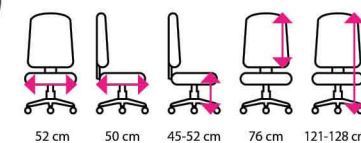

6 Kancelářské křeslo GUSTAVO

Doporučená délka sezení: 8 hodin a více
Potahový materiál: pravá kůže
Mechanika: synchronní
Područky: pevné z kovu a měkčeného plastu
Materiál kříže: kov
Kolečka: univerzální
Nosnost: 150 kg

7 390 Kč

7 Kancelářské křeslo ELSTON

Doporučená délka sezení: 8 hodin a více
Potahový materiál: eko kůže
Mechanika: synchronní
Područky: pevné ze dřeva
Materiál kříže: dřevo
Kolečka: univerzální
Nosnost: 120 kg