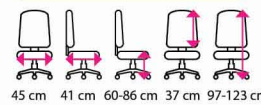

45 cm 41 cm 60-86 cm 37 cm 97-123 cm