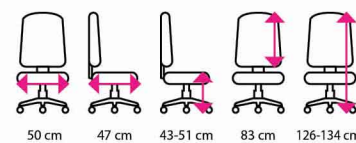

Herní křesla

Hraní se občas může pěkně protáhnout. V takovém případě rozhodně přijde vhod pořádné herní křeslo. Vybrané modely jsou vyrobeny podle vzoru závodních sedaček. Jsou z kvalitních materiálů, které se jen tak neprosedí. Vyzdvihnout můžeme novinku Speed, která vychází z designu Jersey. Speed je ale vhodnější pro menší postavy. Nevíte, který kus vybrat? Jak vybrat vhodnou židli či křeslo se dočtete na str. 16.

AKCE

K této židli dostanete 2 lístky do sítě multikin

CineStar

Honza, Ostrava

„Za málo peněz hodně muziky. Křeslo je sice levnější variantou židli Racer, ale nahrazuje ho opravdu plnohodnotně. Ve skutečnosti vypadá lépe než na fotkách.“

1 Kancelářské křeslo TECH PLUS

Doporučená délka sezení: do 8 hodin
Potahový materiál: eko kůže
Mechanika: houpací
Područky: pevné z tvrdého plastu a eko kůže
Materiál kříže: plast
Kolečka: univerzální
Nosnost: 130 kg

2 790 Kč

2 Kancelářské křeslo RACER

Doporučená délka sezení: 8 hodin a více
Potahový materiál: eko kůže
Mechanika: synchronní
Područky: 2D
Materiál kříže: plast
Kolečka: univerzální
Nosnost: 120 kg

4 690 Kč

3 190 Kč

3 Kancelářské křeslo JERSEY

Doporučená délka sezení: do 8 hodin
Potahový materiál: látkový potah /eko kůže
Mechanika: houpací
Područky: pevné z tvrdého plastu s eko kůží
Materiál kříže: plast
Kolečka: na koberec
Nosnost: 130 kg

5 Kancelářské křeslo ROADSTER

Doporučená délka sezení: do 8 hodin
Potahový materiál: eko kůže
Mechanika: houpací
Područky: pevné z tvrdého plastu a eko kůže
Materiál kříže: plast
Kolečka: na koberec
Nosnost: 110 kg

2 695 Kč

4 Kancelářské křeslo SPEED

NOVINKA

Doporučená délka sezení: do 8 hodin
Potahový materiál: eko kůže
Mechanika: houpací
Područky: pevné z tvrdého plastu s eko kůží
Materiál kříže: plast
Kolečka: na koberec
Nosnost: 100 kg

zaváděcí cena