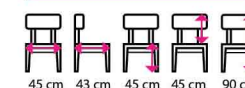

bílá / olše

6 Jídelní židle PAVEL

Materiál: dřevo, látka
Nosnost: 110 kg

1 064 Kč