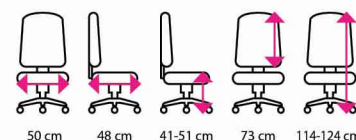

1 Kancelářské křeslo TECH PLUS

Doporučená délka sezení: do 8 hodin
Potahový materiál: eko kůže
Mechanika: houpací
Područky: pevné z tvrdého plastu a eko kůže
Materiál kříže: plast
Kolečka: univerzální
Nosnost: 130 kg

2 790 Kč

2 Kancelářské křeslo RACER

Doporučená délka sezení: 8 hodin a více
Potahový materiál: eko kůže
Mechanika: synchronní
Područky: 2D
Materiál kříže: plast
Kolečka: univerzální
Nosnost: 120 kg