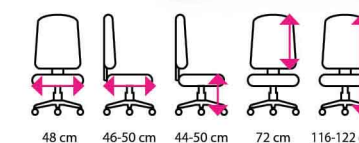

Manažerské židle a křesla

Manažerské židle a křesla skvěle zapadnou do kanceláří vedoucích pracovníků, managementu nebo ředitelů. Výjimečný design a prémiové materiály z nich dělají to nejlepší, co můžete na trhu sehnat. Vyzdvihnout můžeme novinku Step, která ve své cenové hladině nemá konkurenci. Nevíte, který kus vybrat? Jak vybrat vhodnou židli či křeslo se dočtete na str. 16.

5 Kancelářská židle STEP

NOVINKA

Doporučená délka sezení: 8 hodin a více
Potahový materiál: eko kůže
Mechanika: synchronní
Područky: 3D
Materiál kříže: kov
Kolečka: univerzální
Nosnost: 150 kg

~~6 990 Kč~~
zaváděcí cena

4 990 Kč

4 Kancelářské křeslo CROSBY

Doporučená délka sezení: 8 hodin a více
Potahový materiál: eko kůže
Mechanika: synchronní
Područky: pevné ze dřeva
Materiál kříže: dřevo
Kolečka: univerzální
Nosnost: 120 kg

6 Kancelářské křeslo GUSTAVO

Doporučená délka sezení: 8 hodin a více
Potahový materiál: pravá kůže
Mechanika: synchronní
Područky: pevné z kovu a měkčeného plastu
Materiál kříže: kov
Kolečka: univerzální
Nosnost: 150 kg

7 390 Kč

7 Kancelářské křeslo ELSTON

Doporučená délka sezení: 8 hodin a více
Potahový materiál: eko kůže
Mechanika: synchronní
Područky: pevné ze dřeva
Materiál kříže: dřevo
Kolečka: univerzální
Nosnost: 120 kg

9 389 Kč

1 Kancelářská židle BOSS

Doporučená délka sezení: 8 hodin a více
Potahový materiál: látkový sedák se síťovaným opěrákem
Mechanika: synchronní
Područky: 3D
Materiál kříže: kov
Kolečka: univerzální
Nosnost: 150 kg

židle s bederní opěrkou

6 950 Kč

3 Kancelářské křeslo CHELSEA

Doporučená délka sezení: 8 hodin a více
Potahový materiál: eko kůže
Mechanika: synchronní
Područky: pevné z kovu a měkčeného plastu
Materiál kříže: kov
Kolečka: univerzální
Nosnost: 140 kg

4 990 Kč

2 Kancelářská židle NET EXCLUSIVE