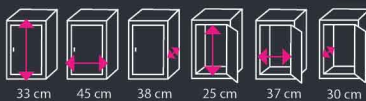

2 418 Kč

3 Nábytkový sejf SPEEDY 2

3 498 Kč

4 Nábytkový sejf CLEVER B4

5 550 Kč

5 Nábytkový sejf TRENDY-2

4 450 Kč

6 Nábytkový sejf CLEVER B6