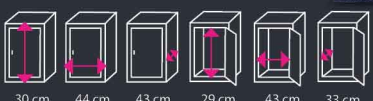

2 418 Kč

3 Nábytkový sejf SPEEDY 2

3 498 Kč

4 Nábytkový sejf CLEVER B4

5 550 Kč

5 Nábytkový sejf TRENDY-2

4 450 Kč

6 Nábytkový sejf CLEVER B6