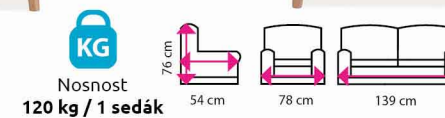

3 Sedací souprava MANHATTAN

Křeslo
5 375 Kč

2-seďák
7 847 Kč

3-seďák
12 350 Kč

4 Sedací souprava AVEON

Křeslo
5 945 Kč

2-seďák
6 350 Kč

| Parametry | | 3 MANHATTAN | | |
|----------------|----------|-------------|-----------|--|
| Typ | křeslo | 2-seďák | 3-seďák | |
| Cena (bez DPH) | 5 375 Kč | 7 847 Kč | 12 350 Kč | |
| Barva | černá | černá | černá | |
| Kód | 1504058 | 1504059 | 1504065 | |
| Materiál | eko kůže | | | |