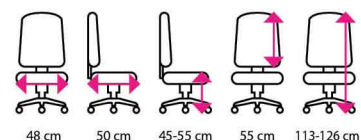

1 Kancelářská židle AMANDA

Doporučená délka sezení: 8 hodin a více denně
Potahový materiál: látkový sedák se síťovaným opěrákem
Mechanika: synchronní
Područky: 3D
Materiál kříže: kov
Kolečka: univerzální
Nosnost: 150 kg

židle s bederní opěrkou

4 574 Kč