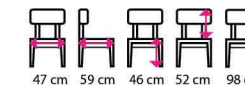

bílá / ořech

4 Jídelní židle VENUS

Materiál: dřevo, látka
Nosnost: 110 kg

1 620 Kč

5 Jídelní židle NERO

Materiál: dřevo, eko kůže
Nosnost: 110 kg

1 399 Kč

2 Jídelní stůl KSAWERY