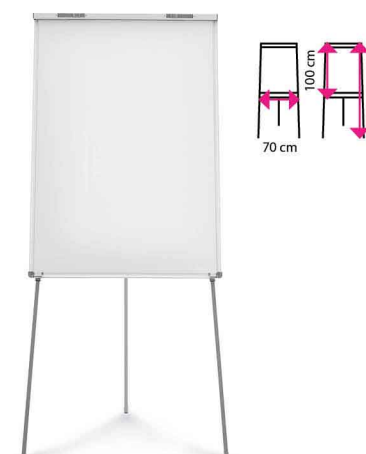

Prezentační technika

Prezentujte jako profesionál s některou z vybraných tabulí či flipchartů. K vybraným flipchartům teď navíc dostanete zdarma startovací sadu. Pro prezentaci důležitých informací můžete využít korkové nástěnky nebo vitríny.

Prezentační techniku máme skladem a doručíme vám je do 3 pracovních dní

Připínáčky 100 ks
Magnetoplan Mix

83 Kč

Kód: 10700049

Sada na popisování - 4 magnety, magnetická stěrka, 2 popisovače

Magnetoplan

220 Kč

Kód: 10700063

1 Magnetické popisovatelné tabule

Tabule jsou vybaveny odolným magnetickým povrchem. Stopy popisovače můžete stírat i na sucho. Součástí balení je montážní materiál pro upevnění na stěnu.

od 1 224 Kč

2 Korkové nástěnky

Nástěnky jsou vybaveny přírodním korkem, který zocelují vpichy po připínáčkách. Zadní strana nástěnek je z kovu v šedé barvě. Součástí balení je montážní materiál pro upevnění na stěnu.

od 944 Kč

Rozměry	kód	cena
90 x 60 cm	10700026	1 224 Kč
120 x 90 cm	10700027	1 942 Kč
150 x 100 cm	10700028	3 013 Kč
180 x 120 cm	10700030	4 222 Kč
200 x 100 cm	10700031	4 588 Kč
220 x 120 cm	10700032	5 794 Kč
240 x 120 cm	10700033	6 003 Kč

Rozměry	kód	cena
90 x 60 cm	10700045	944 Kč
120 x 90 cm	10700046	1 740 Kč
150 x 100 cm	10700047	2 066 Kč
180 x 120 cm	10700048	2 826 Kč

Flipcharty

Flipcharty mají lakovaný magnetický povrch. Stopy popisovače můžete stírat i na sucho. Konstrukce flipchartů jsou z kovu. Jsou vybaveny sklopitelnou odkládací lištou.

3 Flipchart
Magnetoplan Junior

1 681 Kč

4 Flipchart
Magnetoplan Junior

2 168 Kč

5 Flipchart
Magnetoplan Junior mobilní

4 045 Kč

+ startovací sada
ZDARMA
1 popisovač, 3 listy,
4 magnety

Vitríny