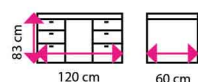

2 Ponk – dílenský stůl TG-SWK14

Plech o síle: 0,8 mm
Pracovní deska: 30 mm
překližka
Uzamykatelný prostor: ✓
Váha: 87,5 kg
Nosnost: 500 kg

14 272 Kč