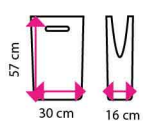

12 396 Kč

4 Vysoušeč rukou JET DRYER ORBIT

Využití: Veřejné toalety, toalety pro hendikepované
Délka osoušení: 10 s
HEPA filtr: ✓
Hlučnost: 75 dB

12 396 Kč

5 Vysoušeč rukou JET DRYER CLASSIC

Využití: Ideální do všech typů provozů, veřejné toalety s vysokou návštěvností (obchodní centra, sportoviště, letiště, atd.)
Délka osoušení: 10 s
HEPA filtr: ✓
Hlučnost: 75 dB