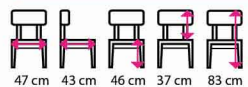

Konferenční židle

Pohodlí je na konferencích či poradách jednou z klíčových věcí. Sázkou na jistotu jsou konferenční židle Viva, které jsou suverénně nejprodávanejším modelem. Pro náročnější z vás jsme speciálně vyčlenili designovky, kterými můžete oživit jakoukoliv místnost.

Konferenční židle máme skladem a doručíme vám je do 2 pracovních dní

1 Konferenční židle VIVA

NEJPRODÁVANĚJŠÍ

Materiál: látka, chromovaný kov / kovová prášková
Stohovatelnost: ✓
Područky: ✗
Nosnost: 120 kg

od 425 Kč

NEJLEPŠÍ CENA

stohovatelná!

podnož z chromovaného kovu

podnož v černé práškové barvě

2 Konferenční židle ABIGAIL

Materiál: látka, kovová prášková
Stohovatelnost: ✗
Područky: ✓
Nosnost: 150 kg

1 990 Kč