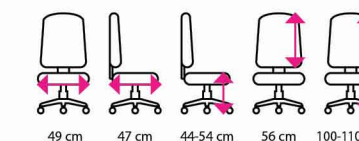

7 Kancelářské křeslo DENZEL

Doporučená délka sezení: do 8 hodin denně
Potahový materiál: eko kůže
Mechanika: houpací
Područky: pevné z tvrdého plastu
Materiál kříže: plast
Kolečka: na koberec
Nosnost: 100 kg

1 529 Kč