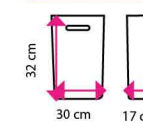

S každým papírovým ubrouskem vyhazujete do koše i vaše peníze Vyzkoušejte revoluční vysoušeč rukou a ušetřete až 78 000 Kč

Klasickým papírovým ubrouskům již odzvonilo. Vysoušeče rukou přináší rychlejší, hygieničtější a levnější způsob osoušení rukou. Investice do vysoušeče se vám navíc vrátí již během prvního roku.

Horkovzdušné i tryskové vysoušeče máme skladem a doručíme vám je do 2 pracovních dní

Proč vysoušeč?

- **Jsou rychlé**
  Všechny vysoušeče osouší ruce během 10 sekund. A to se hodí, pokud zákazníci spěchají.
- **Kč Pracují levně**
  Vysoušeče rukou nabízí až o 90 % nižší náklady oproti papírovým ručníkům.
- **Jsou šetrné k životnímu prostředí**
  Vysoušeče mají velmi nízké emise CO₂. A samozřejmě odpadají také starosti se spotřebním odpadem.
- **Vysouší hygienicky**
  Zapomeňte na nepříjemné zelené utěrky. HEPA filtry zachytí až 99 % bakterií.
- **5 S prodlouženou zárukou 5 let**
  Na všechny zobrazené vysoušeče nabízíme záruku 5 let. A to včetně příslušenství.

Horkovzdušné vysoušeče

Rozměry	Malé kompaktní rozměry
Výkon	Proud teplého vzduchu o rychlosti 105 m/s
Pořizovací náklady	Nízké v řádech tisíců korun
Rychlost osoušení	15-20 sekund
Hygiena	Základní hygienický standart
Bezpečnost	Jsou vybaveny pojistkou proti zkratu
Životnost	do 8 let

Tryskové vysoušeče

Rozměry	Větší bytelnější rozměry
Výkon	Proud z několika trysek o rychlosti 95 m/s
Pořizovací náklady	Vyšší v řádech desítek tisíc korun
Rychlost osoušení	do 10 sekund
Hygiena	HEPA filtr, který zachytí 99 % bakterií
Bezpečnost	Bezpečnostní stupeň ochrany IPx4, časový spínač pro vypnutí po 20 s
Životnost	více než 10 let

Pořizovací náklady se vám vrátí již během prvního roku!