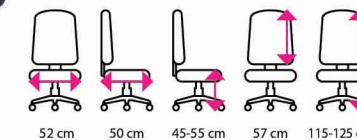

51 cm 50 cm 44-54 cm 56 cm 123-133 cm

12 031 Kč

3 Kancelářská židle JACKSON

Doporučená délka sezení: celodenní
Potahový materiál: látkový potah
Mechanika: synchronní
Područky: výškově stavitelné
Materiál kříže: kov
Kolečka: na koberec
Nosnost: 150 kg

51 cm 50 cm 40-50 cm 60 cm 123-133 cm

10 164 Kč

PRAVÁ KŮŽE

6 Kancelářská židle JANET BOSS

Doporučená délka sezení: 8 hodin a více
Potahový materiál: pravá kůže
Mechanika: houpací
Područky: pevné kovové s kůží
Materiál kříže: kov
Kolečka: univerzální
Nosnost: 150 kg

54 cm 45 cm 40-46 cm 72 cm 112-118 cm

9 740 Kč

7 Kancelářská židle ROSE

Doporučená délka sezení: 8 hodin a více
Potahový materiál: látkový potah
Mechanika: synchronní
Područky: 3D
Materiál kříže: kov
Kolečka: univerzální
Nosnost: 150 kg