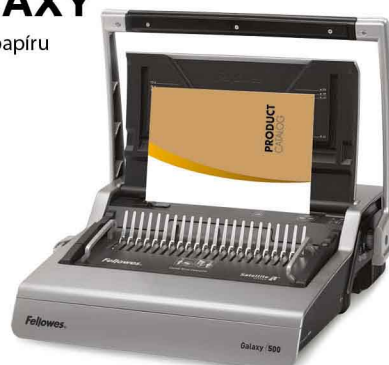

3 Kroužkový vazač FELLOWES GALAXY

Děrovací kapacita: 28 listů / 80 g papíru
Kapacita vazby: až 500 listů
Max. rozměr hřebtu: 50 mm
Pohon: ruční
Hřebty: plastové

7 651 Kč

4 Kroužkový vazač FELLOWES QUASAR - W

Děrovací kapacita: 15 listů / 80 g papíru
Kapacita vazby: až 130 listů
Max. rozměr hřebtu: 14 mm
Pohon: ruční
Hřebty: kovové

6 305 Kč