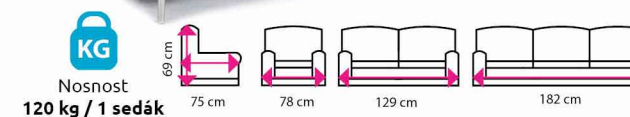

3 Sedací souprava MANHATTAN

Křeslo
5 375 Kč

2-seďák
7 847 Kč

3-seďák
12 350 Kč

4 Sedací souprava AVEON

Křeslo
5 945 Kč

2-seďák
6 350 Kč

| Parametry | | 3 MANHATTAN | | |
|----------------|----------|-------------|-----------|--|
| Typ | křeslo | 2-seďák | 3-seďák | |
| Cena (bez DPH) | 5 375 Kč | 7 847 Kč | 12 350 Kč | |
| Barva | černá | černá | černá | |
| Kód | 1504058 | 1504059 | 1504065 | |
| Materiál | eko kůže | | | |