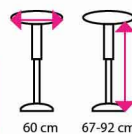

Barové stolky a židle

Barové stolky a židle máme skladem a doručíme vám je do 2 pracovních dní

Parametry	1 BORYS XL	2 BORYS	3 MERIDIAN	4 STEGMAN	5 REICHLER	6 NASHVILLE	7 MERIDIAN	8 OGGY
Cena (bez DPH)	1 733 Kč	1 648 Kč	1 569 Kč	1 115 Kč	1 469 Kč	1 325 Kč	1 156 Kč	1 329 Kč
Barva	bílá / dub sonoma / ořech	bílá / dub sonoma / ořech	bílá / černá	bílá / černá	ořech / černá	černá / černá	bílá / černá	černá
Kód	30101080 30101082 30101081	30101077 30101079 30101078	30100051	30100063	30100053	30100046	30100075	30500152
Materiál	dřevo / látka	dřevo / látka	dřevo / eko kůže	polypropylen / eko kůže	dřevo / eko kůže	eko kůže	dřevo / chrom	dřevo / chrom
Nosnost	100 kg	100 kg	110 kg	110 kg	110 kg	110 kg	40 kg	40 kg

Parametry	1 ZARIA	2 FABIO	3 MONICA	4 MONICA	5 MONICA II	6 MONICA MINI	7 MONICA MINI II
Cena (bez DPH)	863 Kč	971 Kč	1 781 Kč	2 319 Kč	2 103 Kč	1 077 Kč	1 589 Kč
Barva	mosaz / chrom	čirá	černá / leštěný kov	grafit / deska ořech	grafit / sedák ořech	černá / bílá	grafit / sedák ořech
Kód	30500072 30500073	30500074	30500065 30500067	30500151	30500066	30500069 30500068	30500070
Materiál	kov	sklo	kov	kov / dřevo	kov / dřevo	kov	kov / dřevo
Nosnost			100 kg	50 kg	100 kg	100 kg	100 kg
Průměr	Ø 40 cm	Ø 25 cm