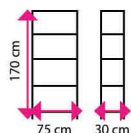

1 Kovový regál TERRA

Barva: pozink
Počet polic: 5 ks
Nosnost polic: 40 kg
Nosnost regálu: 200 kg

931 Kč