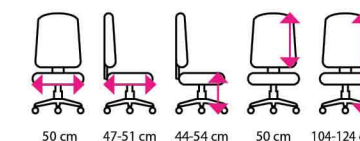

6 135 Kč

AKCE

K této židli dostanete 2 lístky do sítě multikin