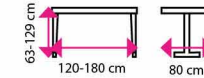

bez DPH

19 153 Kč

Kód bílá: 10700207

Kód černá: 10700208

Výškově nastavitelný stůl ERGO UP

Rychlost výsuvu: 4 cm/s – z minimální na maximální za cca 16 sekund
Nosnost stolu: 100 kg
Deska stolu: tloušťka 25 mm, ABS hrana 2 mm
Typ sloupku: 3 segmentový
Profil sloupku: obdélníkový
Napájení: příwodní kabel 2 m - 230 V