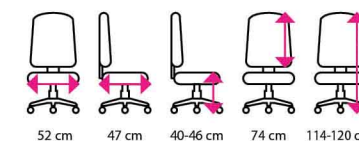

Židle a křesla do kanceláře

Židle a křesla do kanceláře splňují nároky potřebné pro pohodlné strávení 8 hodinové směny. Vybrané modely jsou disponují vyšší vybavením jako jsou například hlavové nebo bederní opěrky. Vyzdvihnout můžeme novinku Prince. Toto křeslo má originální mechaniku, kterou můžete pomocí páčky sklopit až o 150°.

Nevíte, který kus vybrat? Jak vybrat vhodnou židli či křeslo se dočtete na str. 16.

5 Kancelářské křeslo PRINCE

NOVINKA

Doporučená délka sezení: do 8 hodin denně
Potahový materiál: eko kůže
Mechanika: houpačí
Područky: pevné z tvrdého plastu a eko kůže
Materiál kříže: kov
Kolečka: univerzální
Nosnost: 130 kg

zaváděcí cena
4 590 Kč

4 Kancelářské křeslo MULTI SYNCHRO

Doporučená délka sezení: 8 hodin a více denně
Potahový materiál: eko kůže
Mechanika: synchronní
Područky: pevné z kovu a eko kůže
Materiál kříže: kov
Kolečka: univerzální
Nosnost: 150 kg

1 Kancelářská židle AMANDA

Doporučená délka sezení: 8 hodin a více denně
Potahový materiál: látkový sedák se síťovaným opěrákem
Mechanika: synchronní
Područky: 3D
Materiál kříže: kov
Kolečka: univerzální
Nosnost: 150 kg

židle s bederní opěrkou

4 574 Kč

2 Kancelářská židle CLAUDE

Doporučená délka sezení: 8 hodin a více denně
Potahový materiál: látkový potah
Mechanika: synchronní
Područky: 3D
Materiál kříže: kov
Kolečka: univerzální
Nosnost: 150 kg

5 990 Kč

3 Kancelářská židle KRISTIAN

Doporučená délka sezení: 8 hodin a více denně
Potahový materiál: látkový potah
Mechanika: synchronní
Područky: 3D
Materiál kříže: kov
Kolečka: univerzální
Nosnost: 150 kg

4 574 Kč

6 Kancelářská židle GREGORY SYNCHRO