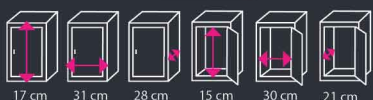

Sejfy

Krádeže zaměstnanců každoročně stoupají. Drtivá většina takzvaných kancelářských zlodějů nekradla kvůli špatné finanční situaci, ale protože to bylo prostě snadné. Protože příležitost dělá zloděje. Nábytkový sejf nezatíží váš rozpočet a rozhodně utne jakoukoliv příležitost ke krádeži. Sejfy jsou ideální pro ochranu důležitých osobních věcí v kanceláři. Jejich největší výhodou je to, že je můžete snadno přemístit. To se může hodit při stěhování nebo změně prostorů. Ty menší snadno skryjete v nábytku, větší mohou doplnit interiér kanceláře. Nezapomeňte je však ukotvit do zdi. Kotevní technika je již v ceně a dostanete ji ke každému trezoru. Všechny sejfy jsou vybaveny protipožární drážkou, která je ochrání před žářem případného ohně.

Sejfy máme skladem a doručíme vám je do 2 pracovních dní

bezpečnostní třída trezoru podle normy ČSN 916012	orientační úložná částka v hotovosti
Z1	-
Z2	do 30 000 Kč
Z3	do 50 000 Kč

Limity a uvedené částky pro vložení do trezoru jsou orientační a liší se u každé pojistovny

29 % zaměstnanců již napadlo něco v práci ukrást.

1 Nábytkový sejf SATURN LE17

1 546 Kč