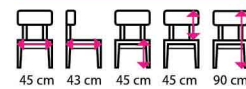

1 064 Kč

bílá

4 Jídelní židle ALEXIS

Materiál: dřevo, látka
Nosnost: 110 kg

1 064 Kč

5 Jídelní židle DARIUS II

Materiál: dřevo
Nosnost: 110 kg

1 064 Kč