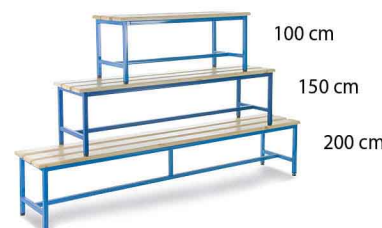

Parametry	sokl 60 cm	sokl 80 cm
Cena (bez DPH)	3 587 Kč	3 989 Kč
● Světle šedá – RAL 7035	30700078	30700066
○ Běžová – RAL 1015	30700079	30700067
● Oranžová – RAL 2004	30700080	30700068
● Červená – RAL 3000	30700082	30700069
● Žlutá – RAL 1018	30700081	30700076
● Tmavě modrá – RAL 5010	30700083	30700070
● Světle modrá – RAL 5015	30700084	30700071
● Zelená – RAL 6029	30700085	30700072
● Tmavě šedá – RAL 7015	30700086	30700073
● Antracitová – RAL 7016	30700087	30700074
● Bílá – RAL 9003	30700088	30700075

Parametry	délka 100 cm	délka 150 cm	délka 200 cm
Cena (bez DPH)	1 995 Kč	2 423 Kč	2 851 Kč
● Světle šedá – RAL 7035	30700277	30700288	30700299
○ Běžová – RAL 1015	30700278	30700289	30700300
● Oranžová – RAL 2004	30700279	30700290	30700301
● Červená – RAL 3000	30700281	30700292	30700303
● Žlutá – RAL 1018	30700280	30700291	30700302
● Tmavě modrá – RAL 5010	30700282	30700294	30700304
● Světle modrá – RAL 5015	30700283	30700293	30700305
● Zelená – RAL 6029	30700284	30700295	30700306
● Tmavě šedá – RAL 7015	30700285	30700296	30700307
● Antracitová – RAL 7016	30700286	30700297	30700308
● Bílá – RAL 9003	30700287	30700298	30700309