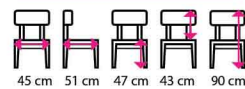

1 064 Kč

bílá

4 Jídelní židle ALEXIS

Materiál: dřevo, látka
Nosnost: 110 kg

1 064 Kč

5 Jídelní židle DARIUS II

Materiál: dřevo
Nosnost: 110 kg

1 064 Kč