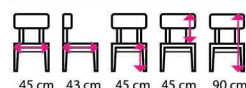

Tvar desky: obdélník
Materiál: dřevo
Rozkládací stůl: 
Počet míst k sezení: 6

1 753 Kč

bílá

olše / bílá

dub sonoma / bílá

3 Jídelní židle DARIUS

Materiál: dřevo, látka
Nosnost: 110 kg

1 064 Kč