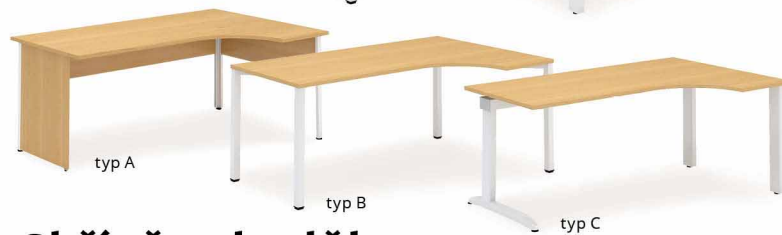

Rohové stoly pravé

(180 x 120/80 x 73,5-74,2 cm) d x h x v

	typ A	typ B	typ C
Cena (bez DPH)	4 530 Kč	6 720 Kč	7 410 Kč
Buk	10400029	10400109	10400173
Divoká hruška	10400030	10400110	10400174
Třešeň	10400031	10400111	10400175

Skříně a doplňky

Nízké skříně

(80 x 47 x 73,5 cm) s x h x v

	bez dveří	s dveřmi
Cena (bez DPH)	1 850 Kč	2 640 Kč
Buk	10400209	10400221
Divoká hruška	10400210	10400222
Třešeň	10400211	10400223