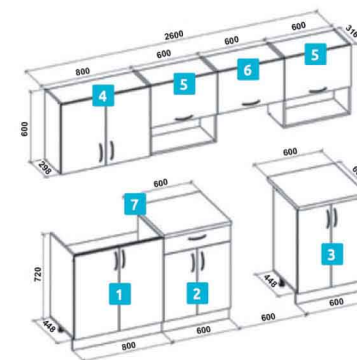

Kuchyňská linka VIOLA 260

Kuchyňská linka zahrnuje:

1. 1 spodní skříňka pod dřez
2. 2 spodní skříňka s dvířky a zásuvkou
3. 3 spodní skříňka
4. 4 široká závěsná skříňka
5. 5 2x závěsná skříňka s policí
6. 6 závěsná skříňka nad digestoř
7. 7 kuchyňská deska