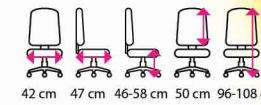

3 977 Kč

49 cm 45 cm 60-86 cm 42 cm 102-128 cm

5 Pracovní židle BRAVO

NEJPRODÁVANĚJŠÍ

Materiál: látka
Kolečka: pro koberec
Opěrka nohou: ✗
Nosnost: 120 kg

1 195 Kč

42 cm 47 cm 46-58 cm 50 cm 96-108 cm

Výprodej starších modelů