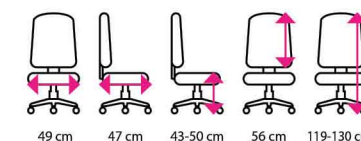

židle s bederní opěrkou

4 574 Kč

2 Kancelářská židle CLAUDE

Doporučená délka sezení: 8 hodin a více denně
Potahový materiál: látkový potah
Mechanika: synchronní
Područky: 3D
Materiál kříže: kov
Kolečka: univerzální
Nosnost: 150 kg

5 990 Kč

3 Kancelářská židle KRISTIAN

Doporučená délka sezení: 8 hodin a více denně
Potahový materiál: látkový potah
Mechanika: synchronní
Područky: 3D
Materiál kříže: kov
Kolečka: univerzální
Nosnost: 150 kg

4 574 Kč

6 Kancelářská židle GREGORY SYNCHRO

Doporučená délka sezení: 8 hodin a více denně
Potahový materiál: látkový sedák se síťovaným opěrákem
Mechanika: synchronní
Područky: výškově stavitelné
Materiál kříže: kov
Kolečka: na koberce
Nosnost: 130 kg