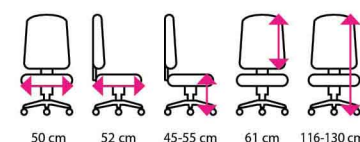

3 Kancelářské křeslo CHELSEA

Doporučená délka sezení: 8 hodin a více
Potahový materiál: eko kůže
Mechanika: synchronní
Područky: pevné z kovu a měkčeného plastu
Materiál kříže: kov
Kolečka: univerzální
Nosnost: 140 kg