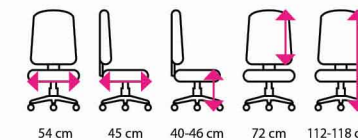

51 cm 50 cm 44-54 cm 56 cm 123-133 cm

12 031 Kč

3 Kancelářská židle JACKSON

Doporučená délka sezení: celodenní
Potahový materiál: látkový potah
Mechanika: synchronní
Područky: výškově stavitelné
Materiál kříže: kov
Kolečka: na koberec
Nosnost: 150 kg

51 cm 50 cm 40-50 cm 60 cm 123-133 cm

10 164 Kč

PRAVÁ KŮŽE

6 Kancelářská židle JANET BOSS

Doporučená délka sezení: 8 hodin a více
Potahový materiál: pravá kůže
Mechanika: houpací
Područky: pevné kovové s kůží
Materiál kříže: kov
Kolečka: univerzální
Nosnost: 150 kg

54 cm 45 cm 40-46 cm 72 cm 112-118 cm

9 740 Kč

7 Kancelářská židle ROSE

Doporučená délka sezení: 8 hodin a více
Potahový materiál: látkový potah
Mechanika: synchronní
Područky: 3D
Materiál kříže: kov
Kolečka: univerzální
Nosnost: 150 kg