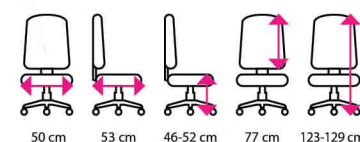

4 990 Kč

2 Kancelářská židle NET EXCLUSIVE

Doporučená délka sezení: 8 hodin a více
Potahový materiál: síťovina
Mechanika: synchronní
Područky: 2D
Materiál kříže: kov
Kolečka: univerzální
Nosnost: 150 kg