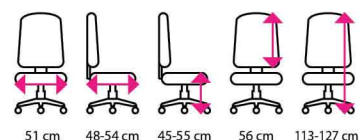

1 Kancelářská židle AMANDA

Doporučená délka sezení: 8 hodin a více denně
Potahový materiál: látkový sedák se síťovaným opěrákem
Mechanika: synchronní
Područky: 3D
Materiál kříže: kov
Kolečka: univerzální
Nosnost: 150 kg

židle s bederní opěrkou

4 574 Kč

2 Kancelářská židle CLAUDE

Doporučená délka sezení: 8 hodin a více denně
Potahový materiál: látkový potah
Mechanika: synchronní
Područky: 3D
Materiál kříže: kov
Kolečka: univerzální
Nosnost: 150 kg