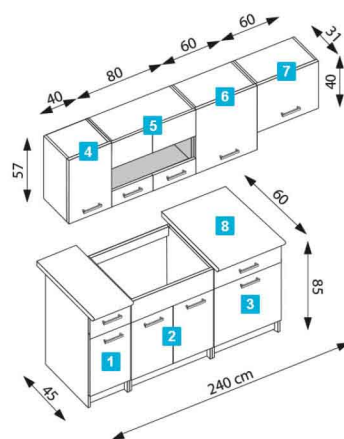

Kuchyňská linka ELIZA I 260

Kuchyňská linka zahrnuje:

- 1 2x spodní skříňka
- 2 spodní skříňka pod dřez
- 3 závěsná skříňka nad digestoř
- 4 2x závěsná skříňka
- 5 široká skříňka skleněnými dvířky
- 6 kuchyňská deska