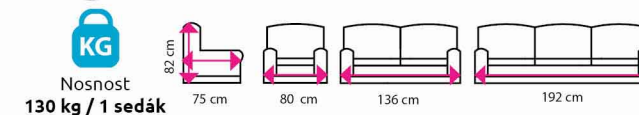

Parametry		1 CUBA		
Typ	křeslo	2-seďák	3-seďák	
Cena (bez DPH)	2 225 Kč	3 349 Kč	4 450 Kč	
Barva	krémová	červená	černá	krémová
Kód	30500129	30500130	30500131	30500132
Materiál	eko kůže			

Parametry		2 BRUSEL		
Typ	křeslo	2-seďák	3-seďák	
Cena (bez DPH)	6 290 Kč	8 590 Kč	9 990 Kč	
Barva	černá	černá	černá	
Kód	1509523	1509524	1509525	
Materiál	eko kůže