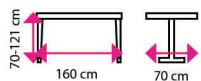

3 Výškově stavitelný MONTÁŽNÍ STŮL

Rychlost výsuvu: 2 cm/s - z minimální
na maximální za 26 sekund
Počet motorů: 2
Nosnost: 160 kg
Deska: tloušťka 35 mm, buková spárovka
Typ sloupku: 2 segmentový
Profil sloupku: obdélníkový
Napájení: přívodní kabel 2 m – 230 V

20 700 Kč

Podnož vždy v šedé barvě
RAL 7035

4 Nástavba pro montážní stůl

Otvory: 10 x 10 mm / rozteč
38 x 38 mm

+5 990 Kč