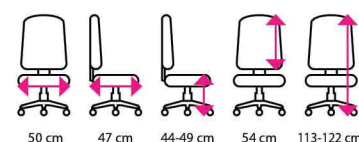

Manažerské židle a křesla

Manažerské židle a křesla skvěle zapadnou do kanceláří vedoucích pracovníků, managementu nebo ředitelů. Výjimečný design a prémiové materiály z nich dělají to nejlepší, co můžete na trhu sehnat. Vyzdvihnout můžeme novinku Step, která ve své cenové hladině nemá konkurenci. Nevíte, který kus vybrat? Jak vybrat vhodnou židli či křeslo se dočtete na str. 16.

5 Kancelářská židle STEP

NOVINKA

Doporučená délka sezení: 8 hodin a více
Potahový materiál: eko kůže
Mechanika: synchronní
Područky: 3D
Materiál kříže: kov
Kolečka: univerzální
Nosnost: 150 kg

~~6 990 Kč~~
zaváděcí cena

4 990 Kč

4 Kancelářské křeslo CROSBY

Doporučená délka sezení: 8 hodin a více
Potahový materiál: eko kůže
Mechanika: synchronní
Područky: pevné ze dřeva
Materiál kříže: dřevo
Kolečka: univerzální
Nosnost: 120 kg

6 Kancelářské křeslo GUSTAVO

Doporučená délka sezení: 8 hodin a více
Potahový materiál: pravá kůže
Mechanika: synchronní
Područky: pevné z kovu a měkčeného plastu
Materiál kříže: kov
Kolečka: univerzální
Nosnost: 150 kg

7 390 Kč

7 Kancelářské křeslo ELSTON

Doporučená délka sezení: 8 hodin a více
Potahový materiál: eko kůže
Mechanika: synchronní
Područky: pevné ze dřeva
Materiál kříže: dřevo
Kolečka: univerzální
Nosnost: 120 kg

9 389 Kč

1 Kancelářská židle BOSS

Doporučená délka sezení: 8 hodin a více
Potahový materiál: látkový sedák se síťovaným opěrákem
Mechanika: synchronní
Područky: 3D
Materiál kříže: kov
Kolečka: univerzální
Nosnost: 150 kg

židle s bederní opěrkou

6 950 Kč

3 Kancelářské křeslo CHELSEA

Doporučená délka sezení: 8 hodin a více
Potahový materiál: eko kůže
Mechanika: synchronní
Područky: pevné z kovu a měkčeného plastu
Materiál kříže: kov
Kolečka: univerzální
Nosnost: 140 kg

4 990 Kč

2 Kancelářská židle NET EXCLUSIVE