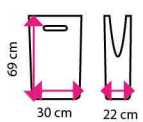

5 Vysoušeč rukou JET DRYER CLASSIC

Využití: Ideální do všech typů provozů, veřejné toalety s vysokou návštěvností (obchodní centra, sportoviště, letiště, atd.)
Délka osoušení: 10 s
HEPA filtr: ✓
Hlučnost: 75 dB

13 222 Kč