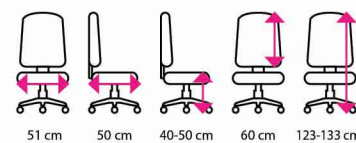

6 980 Kč

51 cm 48-54 cm 45-55 cm 56 cm 113-127 cm

3 090 Kč

nejlepší cena

4 Kancelářské křeslo PIERRE

Doporučená délka sezení: 8 hodin a více
Potahový materiál: látkový potah
Mechanika: houpací
Područky: 3D
Materiál kříže: kov
Kolečka: univerzální
Nosnost: 150 kg

50 cm 50 cm 47-53 cm 50 cm 97-103 cm

akční cena

15 990 Kč

PRAVÁ KŮŽE

KG 250

61 cm 52 cm 54-64 cm 61 cm 115-125 cm

2 Kancelářská židle DAFNE

Doporučená délka sezení: celodenní
Potahový materiál: látkový potah
Mechanika: synchronní
Područky: výškově stavitelné
Materiál kříže: kov
Kolečka: univerzální
Nosnost: 160 kg

51 cm 50 cm 44-54 cm 56 cm 123-133 cm

12 031 Kč

3 Kancelářská židle JACKSON

Doporučená délka sezení: celodenní
Potahový materiál: látkový potah
Mechanika: synchronní
Područky: výškově stavitelné
Materiál kříže: kov
Kolečka: na koberec
Nosnost: 150 kg