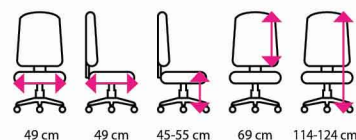

Židle a křesla do domácí pracovny

Židle či křeslo do domácí pracovny nemusí být nutně drahá záležitost. Pro sezení do 8 hodin denně dobře poslouží některý z níže vybraných modelů. Všechny jsou otočné, výškově nastavitelné a vybavené kvalitní houpací mechanikou. Vyzdvihnout můžeme novinku Santiago, které za skvělou akční cenu nabízí skvělou výbavu v moderním designu.

Nevíte, který kus vybrat? Jak vybrat vhodnou židli či křeslo se dočtete na str. 16.

AKCE

K této židli dostanete 2 lístky do sítě multikin

CineStar

2 290 Kč

★★★★★
Petra, Chotěbuz

„Židle je velice lehká a pohodlná. Nikdy bych nevěřila, že za tak nízkou cenu můžu sedět na kvalitní židli. Máme jich v kanceláři šest.“

DOPORUČUJE PRODUKT

2 Kancelářská židle OLAF

Doporučená délka sezení: do 8 hodin denně
Potahový materiál: látkový potah
Mechanika: houpací
Područky: pevné z tvrdého plastu
Materiál kříže: kov
Kolečka: na koberec
Nosnost: 120 kg

2 089 Kč

3 Kancelářská židle GRANT

Doporučená délka sezení: do 8 hodin denně
Potahový materiál: látkový sedák se síťovaným opěrákem
Mechanika: houpací
Područky: pevné z kovu a tvrdého plastu
Materiál kříže: kov
Kolečka: na koberec
Nosnost: 130 kg

2 399 Kč

1 Kancelářská židle MOUSH+

Doporučená délka sezení: do 8 hodin denně
Potahový materiál: sedák z eko kůže se síťovaným opěrákem
Mechanika: houpací
Područky: pevné z kovu a tvrdého plastu
Materiál kříže: kov
Kolečka: na koberec
Nosnost: 130 kg

židle s bederním pásem

2 690 Kč

4 Kancelářské křeslo COMFORT LUX

Doporučená délka sezení: do 8 hodin denně
Potahový materiál: eko kůže
Mechanika: houpací
Područky: pevné z tvrdého plastu a eko kůže
Materiál kříže: kov
Kolečka: univerzální
Nosnost: 130 kg

nyní za 2 kusy!

4 490 + 0 Kč

6 Kancelářské křeslo STANLEY