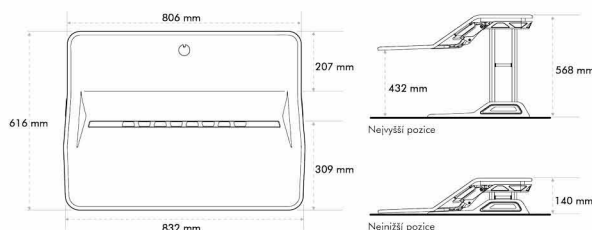

bez DPH

19 153 Kč

Kód bílá: 10700207

Kód černá: 10700208

Výškově nastavitelný stůl ERGO UP

Rychlost výsuvu: 4 cm/s – z minimální na maximální za cca 16 sekund
Nosnost stolu: 100 kg
Deska stolu: tloušťka 25 mm, ABS hrana 2 mm
Typ sloupku: 3 segmentový
Profil sloupku: obdélníkový
Napájení: příwodní kabel 2 m - 230 V