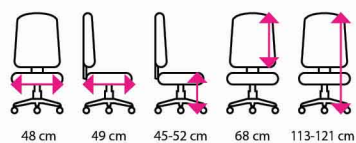

Židle a křesla do domácí pracovny

Židle či křeslo do domácí pracovny nemusí být nutně drahá záležitost. Pro sezení do 8 hodin denně dobře poslouží některý z níže vybraných modelů. Všechny jsou otočné, výškově nastavitelné a vybavené kvalitní houpací mechanikou. Vyzdvihnout můžeme novinku Santiago, které za skvělou akční cenu nabízí skvělou výbavu v moderním designu.

Nevíte, který kus vybrat? Jak vybrat vhodnou židli či křeslo se dočtete na str. 16.

AKCE

K této židli dostanete 2 lístky do sítě multikin

CineStar

2 290 Kč

★★★★★
Petra, Chotěbuz

„Židle je velice lehká a pohodlná. Nikdy bych nevěřila, že za tak nízkou cenu můžu sedět na kvalitní židli. Máme jich v kanceláři šest.“

DOPORUČUJE PRODUKT

2 Kancelářská židle OLAF

Doporučená délka sezení: do 8 hodin denně
Potahový materiál: látkový potah
Mechanika: houpací
Područky: pevné z tvrdého plastu
Materiál kříže: kov
Kolečka: na koberec
Nosnost: 120 kg

2 089 Kč

3 Kancelářská židle GRANT

Doporučená délka sezení: do 8 hodin denně
Potahový materiál: látkový sedák se síťovaným opěrákem
Mechanika: houpací
Područky: pevné z kovu a tvrdého plastu
Materiál kříže: kov
Kolečka: na koberec
Nosnost: 130 kg

2 399 Kč

1 Kancelářská židle MOUSH+

Doporučená délka sezení: do 8 hodin denně
Potahový materiál: sedák z eko kůže se síťovaným opěrákem
Mechanika: houpací
Područky: pevné z kovu a tvrdého plastu
Materiál kříže: kov
Kolečka: na koberec
Nosnost: 130 kg

židle s bederním pásem

2 690 Kč

4 Kancelářské křeslo COMFORT LUX

Doporučená délka sezení: do 8 hodin denně
Potahový materiál: eko kůže
Mechanika: houpací
Područky: pevné z tvrdého plastu a eko kůže
Materiál kříže: kov
Kolečka: univerzální
Nosnost: 130 kg

nyní za 2 kusy!

4 490 + 0 Kč

6 Kancelářské křeslo STANLEY