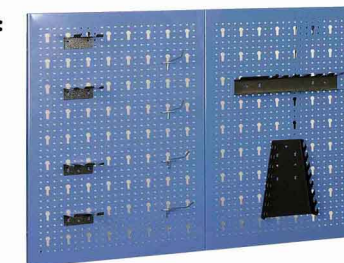

1 311 Kč

8 Panel na nářadí TG-SC6

Rozměry: 112 x 63 cm
sada závěsů a háčků (17ks):
závěs na klíče
závěs na vrtáky
závěs na kleště
závěs na kladivo 5x
dvojitý závěs 2x
závěs na šroubováky 2x
jednoduchý háček 5x