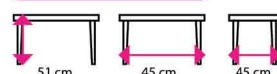

5 Konferenční stůl **RIVA**