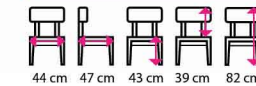

1 990 Kč

5 Konferenční židle JOHN

Materiál: látka, síťovina, chromovaný kov, tvrdý plast
Stohovatelnost: ✓
Područky: ✓
Nosnost: 120 kg

3+1 ZDARMA

nyní za 4 kusy!

3 690 + 0 Kč

stohovatelná!

6 Konferenční židle SAFARI