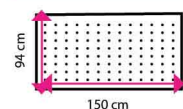

5 Paměťový ovládací panel

+820 Kč