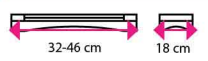

10 Páková rezačka KW 315 LASER KW 455 LASER

Délka řezu: A4 / A3
Maximální tloušťka řezu: 8 listů (80 g papír)

od 1 458 Kč

11 Kotoučová rezačka FELLOWES ELECTRON A4 / A3

Délka řezu: A4 / A3
Maximální tloušťka řezu: 10 listů (80 g papír)

od 1 440 Kč