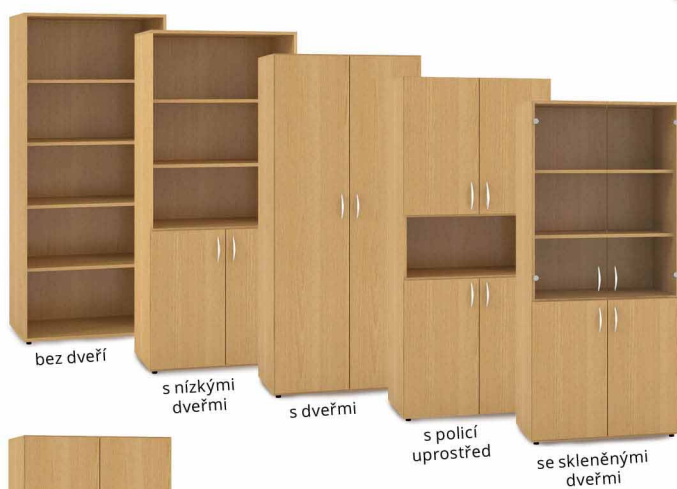

Vysoké skříně

(80 x 47 x 178 cm) s x h x v

	bez dveří	s nízkými dveřmi	s dveřmi	s policí uprostřed	se skleněnými dveřmi
Cena (bez DPH)	3 390 Kč	4 150 Kč	4 800 Kč	5 070 Kč	6 650 Kč
Buk	10400248	10400260	10400252	10400217	10400256
Divoká hruška	10400249	10400261	10400253	10400218	10400257
Třešeň	10400250	10400262	10400254	10400219	10400258

Kabelové vedení

Cena (bez DPH)	630 Kč
Šedá	10400771

Lístkovnice

(76,6 x 52,4 x 34 cm) s x h x v

Cena (bez DPH)	990 Kč
Buk	10400570
Divoká hruška	10400571
Třešeň	10400572

Šatní skřín

(80 x 47 x 178 cm) s x h x v

Cena (bez DPH)	4 560 Kč
Buk	10400244
Divoká hruška	10400245
Třešeň	10400246

Držák na PC

(15-24,5 x 25-50 x 27-50 cm) s x h x v

Cena (bez DPH)	1 150 Kč
Šedá	10400458

kování v ceně

Police závěsná

(80 x 23 x 23 cm) d x h x v

Cena (bez DPH)	600 Kč
Buk	10400625
Divoká hruška	10400626
Třešeň	10400627