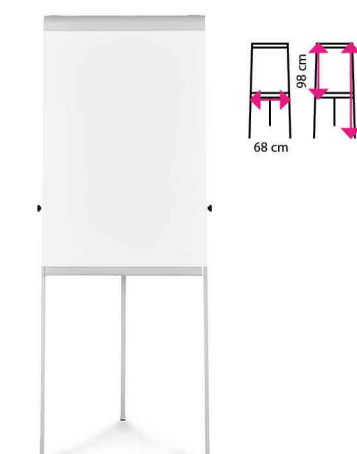

1 681 Kč

4 Flipchart
Magnetoplan Junior

2 168 Kč

5 Flipchart
Magnetoplan Junior mobilní

4 045 Kč

+ startovací sada
ZDARMA
1 popisovač, 3 listy,
4 magnety

Vitríny

Vitríny jsou určeny pro venkovní i vnitřní použití. Obsahují bílou popisovatelnou tabuli nebo korkovou nástěnku. Jsou uzamykatelné 2 klíči. Zadní strana vitrín je z pozinkovaného kovu. Součástí balení je montážní materiál.