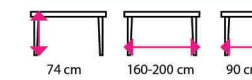

1 Jídelní židle SOPHIA

Materiál: chromovaný kov, dřevo
Nosnost: 110 kg

3+1 ZDARMA

nyní za 4 kusy!

3 150 + 0 Kč