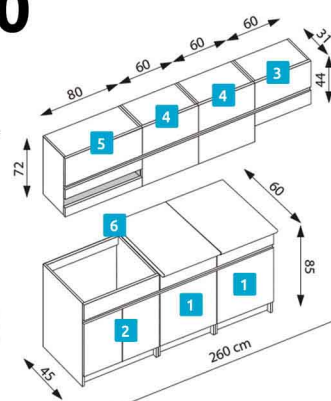

Kuchyňská linka ELIZA I 260

Kuchyňská linka zahrnuje:

- 1 2x spodní skříňka
- 2 spodní skříňka pod dřez
- 3 závěsná skříňka nad digestoř
- 4 2x závěsná skříňka
- 5 široká skříňka skleněnými dvířky
- 6 kuchyňská deska