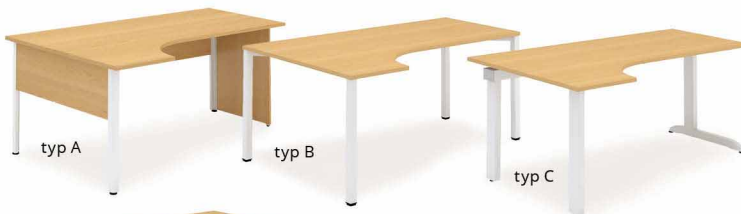

Rohové stoly

Rohové stoly levé

(180 x 120/80 x 73,5-74,2 cm) d x h x v

	typ A	typ B	typ C
Cena (bez DPH)	4 530 Kč	6 720 Kč	7 410 Kč
Buk	10400033	10400113	10400177
Divoká hruška	10400034	10400114	10400178
Třešeň	10400035	10400115	10400179