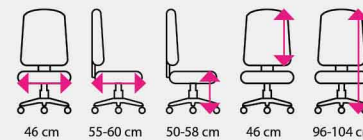

Balanční židle QUATTRO BALANCE

Židle je určena pro běžnou každodenní kancelářskou práci s aktivním používáním balančního mechanismu. Vhodná je pro všechny věkové skupiny.

- Balanční mechanismus použijte 3x denně po 30 minutách
- Nosnost 120 kg
- Židli vám doručíme do 14 pracovních dní

od 12 810 Kč bez DPH