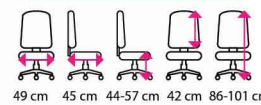

6 Pracovní židle SOFTY

Materiál: PUR pěna
Kolečka: pro koberec
Opěrka nohou: ✗
Nosnost: 120 kg

3 345 Kč

49 cm 45 cm 44-57 cm 42 cm 86-101 cm