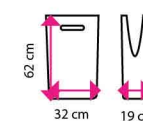

12 396 Kč

4 Vysoušeč rukou JET DRYER ORBIT

Využití: Veřejné toalety, toalety pro hendikepované
Délka osoušení: 10 s
HEPA filtr: ✓
Hlučnost: 75 dB

12 396 Kč

5 Vysoušeč rukou JET DRYER CLASSIC

Využití: Ideální do všech typů provozů, veřejné toalety s vysokou návštěvností (obchodní centra, sportoviště, letiště, atd.)
Délka osoušení: 10 s
HEPA filtr: ✓
Hlučnost: 75 dB