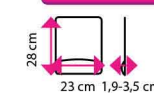

připevňuje se k myši

Parametry	8	9	10	11	12
Cena (bez DPH)	1 583 Kč	175 Kč	415 Kč	425 Kč	645 Kč
Kód	30400049	30400013	30400028	30400029	30400011
Barva	černá	černá	šedá	bílá	černá