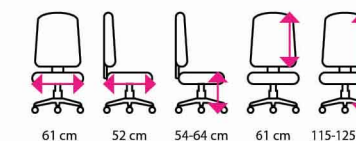

6 980 Kč

51 cm 48-54 cm 45-55 cm 56 cm 113-127 cm

3 090 Kč

nejlepší cena

4 Kancelářské křeslo PIERRE

Doporučená délka sezení: 8 hodin a více
Potahový materiál: látkový potah
Mechanika: houpací
Područky: 3D
Materiál kříže: kov
Kolečka: univerzální
Nosnost: 150 kg

50 cm 50 cm 47-53 cm 50 cm 97-103 cm

akční cena

15 990 Kč

PRAVÁ KŮŽE

KG 250

61 cm 52 cm 54-64 cm 61 cm 115-125 cm

2 Kancelářská židle DAFNE

Doporučená délka sezení: celodenní
Potahový materiál: látkový potah
Mechanika: synchronní
Područky: výškově stavitelné
Materiál kříže: kov
Kolečka: univerzální
Nosnost: 160 kg

51 cm 50 cm 44-54 cm 56 cm 123-133 cm

12 031 Kč

3 Kancelářská židle JACKSON

Doporučená délka sezení: celodenní
Potahový materiál: látkový potah
Mechanika: synchronní
Područky: výškově stavitelné
Materiál kříže: kov
Kolečka: na koberec
Nosnost: 150 kg