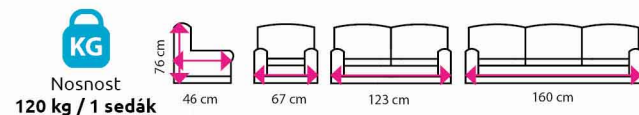

Sedací soupravy

Sedací soupravy máme skladem a doručíme vám je do 2 pracovních dní

1 Sedací souprava CUBA

křeslo
2 225 Kč

2-seďák
3 349 Kč

3-seďák
4 450 Kč

2 Sedací souprava BRUSEL

křeslo
6 290 Kč