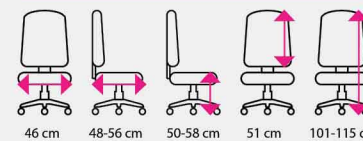

Balanční židle REFLEX BALANCE

Židle je vhodná pro vyšší a těžší uživatele všech věkových skupin. Ideální pro používání balančního mechanismu při běžné každodenní kancelářské práci i ve 24hodinových prozdech.

- Balanční mechanismus použijte 3x denně po 30 minutách
- Nosnost 140 kg
- Židli vám doručíme do 14 pracovních dní

od 15 950 Kč bez DPH