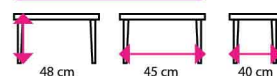

Konferenční stolky

Konferenční stůl by měl jednoduše doplňovat design interiéru, nabízet dostatek úložného prostoru a být pevný a stabilní. Z vybraných modelů můžeme vyzdvihnout stůl Cassala, který patří k dlouhodobě nejprodávanějším.

1 Konferenční stůl **ARYA**

549 Kč

2 Konferenční stůl **CANARIA**

619 Kč