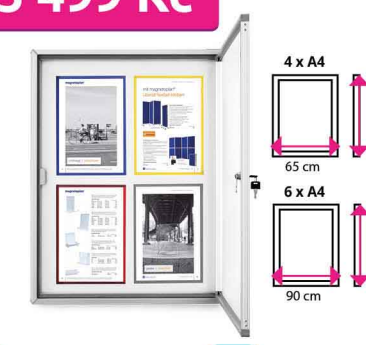

6 Vitrína korková
Magnetoplan

3 811 Kč

varianta 6 x A4

7 Vitrína magnetická
Magnetoplan

3 348 Kč

8 Vitrína magnetická venkovní
Magnetoplan

5 499 Kč

| Parametry | 3 | Parametry | 4 | Parametry | 5 | Typ | 6 | 4 x A4 | 6 x A4 | Typ | 7 | 4 x A4 | 6 x A4 | Typ | 8 | 4 x A4 | 6 x A4 |
|-----------|----------|-----------|----------|-----------|----------|------|----------|----------|--------|----------|----------|--------|----------|----------|------|----------|----------|
| Cena | 1 681 Kč | Cena | 2 168 Kč | Cena | 4 045 Kč | Cena | 3 144 Kč | 3 811 Kč | Cena | 3 348 Kč | 4 020 Kč | Cena | 5 499 Kč | 6 715 Kč | Cena | 5 499 Kč | 6 715 Kč |
| Kód | 10700017 | Kód | 10700018 | Kód | 10700019 | Kód | 10700052 | 10700053 | Kód | 10700050 | 10700051 | Kód | 10700054 | 10700055 | Kód | 10700054 | 10700055 |