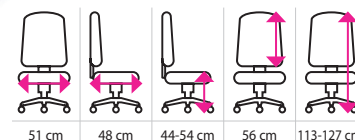

6 082 Kč

BARVA	KÓD	CENA (bez DPH)
černá	1503048	6 082 Kč
modrá	1503049	
šedá	1503050	

Expedice
do 24 hodin

Nosnost
150 kg

Kancelářská židle **SALVADOR**

- prodyšné celo-sítované provedení s nastavitelnou hlavovou opěrkou
- nastavitelná bederní opěrka a hloubkově nastavitelný sedák
- synchronní mechanika s nastavením tuhosti houpání
- měkčené 3D područky s možností oddálení od sedáku