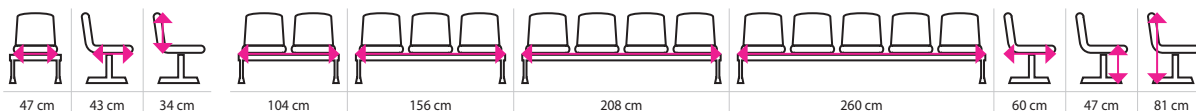

Lavice ISO - plastový sedák

PARAMETRY	5	2-sedák	6	3-sedák	7	4-sedák	8	5-sedák	
Cena (bez DPH)		3 274 Kč		4 524 Kč		5 774 Kč		7 024 Kč	
Konstrukce		černá	chromová	černá	chromová	černá	chromová	černá	chromová
Oranžová		3601094	3601100	3601116	3601122	3601138	3601144	3601160	3601166
Černá		3601095	3601101	3601117	3601123	3601139	3601145	3601161	3601167
Modrá		3601096	3601102	3601118	3601124	3601140	3601146	3601162	3601168
Zelená		3601097	3601103	3601119	3601125	3601141	3601147	3601163	3601169