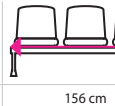

Chromová konstrukce pro lavice ISO

9 3 678 Kč

10 5 130 Kč

11 6 582 Kč

12 8 034 Kč

Expedice do 7 dnů

Lavice ISO - sedák z eko kůže

PARAMETRY	9 2-sedák		10 3-sedák		11 4-sedák		12 5-sedák	
Cena (bez DPH)	3 678 Kč		5 130 Kč		6 582 Kč		8 034 Kč	
Konstrukce	černá	chromová	černá	chromová	černá	chromová	černá	chromová
Černá	3601222	3601226	3601252	3601256	3601282	3601286	3601311	3601315
Oranžová	3601223	3601227	3601253	3601257	3601283	3601287	3601312	3601316
Modrá	3601224	3601228	3601254	3601258	3601284	3601288	3601313	3601317
Béžová	3601225	3601229	3601255	3601259	3601285	3601289	3601314	3601318

13 3 500 Kč

14 4 500 Kč

15 5 500 Kč

16 6 800 Kč

Expedice do 24 hodin

Lavice ARI - plastový sedák

PARAMETRY	13 2-sedák		14 3-sedák		15 4-sedák		16 5-sedák	
Cena (bez DPH)	3 500 Kč		4 500 Kč		5 500 Kč		6 800 Kč	
Černá	2820112	2820113	2820113	2820114	2820114	2820115	2820115	2820115
Bílá	2820212	2820213	2820213	2820214	2820214	2820215	2820215	2820215
Zelená	2820312	2820313	2820313	2820314	2820314	2820315	2820315	2820315
Šedá	2820412	2820413	2820413	2820414	2820414	2820415	2820415	2820415