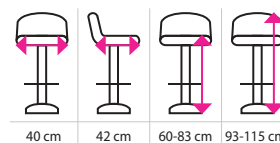

4 Barová židle NASHVILLE

1 325 Kč

Expedice do 24 hodin

PARAMETRY	1 Jefferson				2 Orlando				3 Gardiner				4 Nashville						
Cena (bez DPH)	835 Kč				999 Kč				1 019 Kč				1 325 Kč						
Kód	H301467	H301468	H301469	H301473	H303002	H303003	H303213	H303214	H301462	H301463	H301464	H301465	H301466	H301658	H301483	H301484	H303485	H303486	H303487
Barva	bílá	červená	černá	stříbrná	bílá	černá	šedá	modrá	běžová	černá	červená	fialová	šedá	zelená	běžová	černá	hnědá	hnědá	šedá
Materiál židle	plast				plast				eko kůže				eko kůže						
Materiál stojny	kov s chromováním				kov s chromováním				kov s chromováním				kov s chromováním						
Výškově nastavitelná stojna	✓				✓				✓				✓						
Nosnost	110 kg				100 kg				100 kg				110 kg