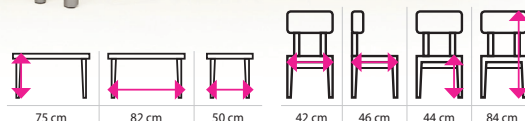

1 Jídelní set **LANCE 2+1**

Součástí je 1 stůl a 2 židle.

1 695 Kč