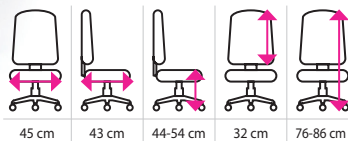

SLEVA
17%

1 199 Kč
~~1 451 Kč~~

4 Dětská židle KUBUS

- židle je čalouněna do praktické eko kůže, která nabízí snadnou údržbu
- oblíbený design medvídky Pú
- židli si můžete zvýšit nebo snížit pomocí páčky pod sedákem
- pevné kovové područky podporují zdravou polohu loktů při sezení
- vybaveno pevným kovovým křížem s univerzálními kolečky vhodnými pro každou podlahu