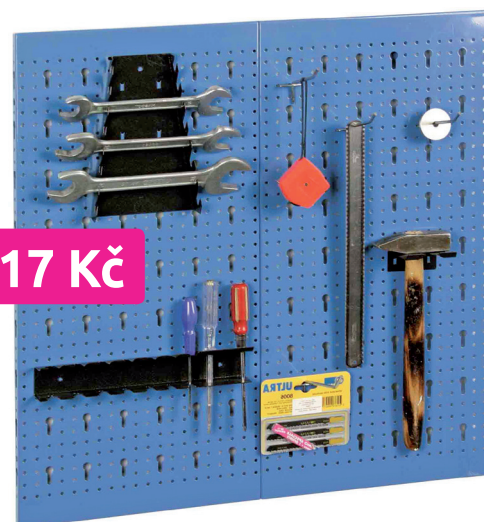

3 Panel na nářadí
TG-SC4

6 Nerezová poštovní schránka
TG-SN2

1 117 Kč