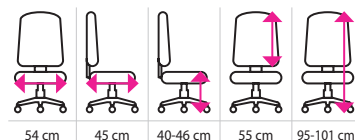

Kancelářské křeslo Janet

BARVA	KÓD	CENA (bez DPH)
krémová	1503073	8 810 Kč