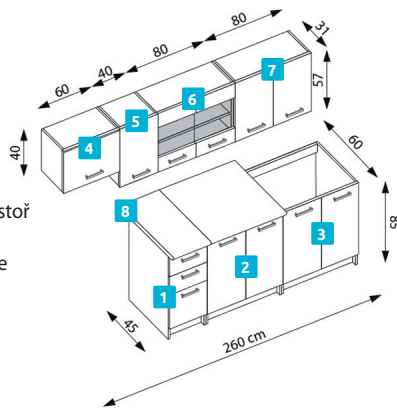

Kuchyňská linka PERLA 260

Kuchyňská linka zahrnuje:

1. 1 úzkou skříňku se šuplíky
2. 2 širokou spodní skříňku
3. 3 skříňku pod dřez
4. 4 závěsnou skříňku nad digestoř
5. 5 úzkou závěsnou skříňku
6. 6 širokou závěsnou skříňku se skleněnými dvířky
7. 7 širokou závěsnou skříňku
8. 8 kuchyňskou desku