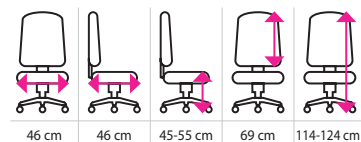

Expedice do 24 hodin

Nosnost 130 kg

BARVA	KÓD	CENA (bez DPH)
černá	1509500	2 399 Kč / 2 ks

AKCE

1+1 ZDARMA

Anatomicky tvarovaný opěrák

Opěrák je pro lepší oporu bederní páteře anatomicky tvarovaný. Navíc je vybaven jednoduchým bederním pásem.