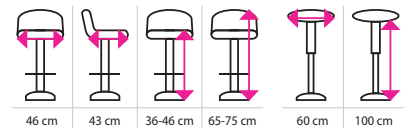

4 Barový set PAUL

4 989 Kč

Expedice
do 24 hodin