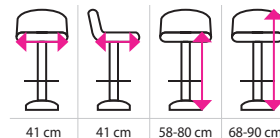

2 Barová židle ORLANDO

999 Kč

Expedice do 24 hodin