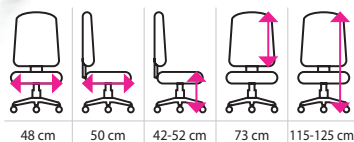

BARVA	KÓD	CENA (bez DPH)
černá	1509529	1 990 Kč

Expedice do 24 hodin

Nosnost 120 kg