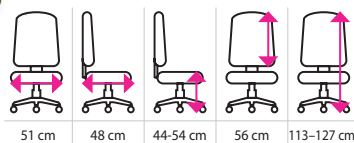

DOPORUČUJE
PRODUKT

Expedice
do 24 hodin

Nosnost
150 kg

Kancelářská židle **CLAUDE**

- oblíbené látkové provedení se sedákem z paměťové pěny
- nastavitelná hlavová i bederní opěrka
- měkčené 3D područky z tvrzeného plastu
- synchronní mechanika s nastavením tuhosti houpání