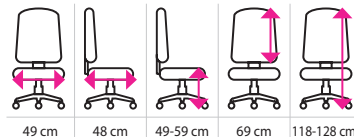

Expedice
do 24 hodin

Nosnost
120 kg

4 690 Kč

Herní křeslo **BUFFALO**

- křeslo je čalouněno do praktické eko kůže
- houpací mechanika s aretací
- pevné plastové područky s čalouněním
- křeslo má extra vysoký opěrák
- plastový kříž s univerzálními kolečky pro každou podlahu