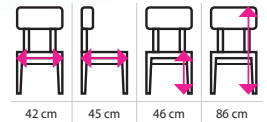

3 Jídelní židle **SOPHIA**

954 Kč