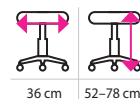

BARVA	KÓD	CENA (bez DPH)
buk	6302031	2 189 Kč