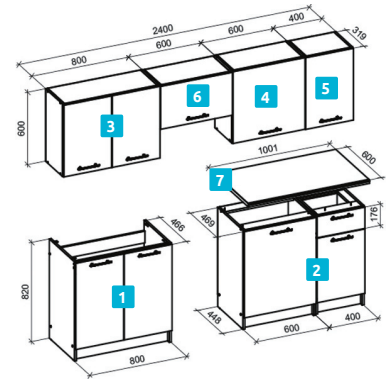

Kuchyňská linka DARIA 240

Kuchyňská linka zahrnuje:

1. 1 spodní skříňku pod dřez
2. 2 širokou spodní skříňku s dvířky a zásuvkou
3. 3 širokou závěsnou skříňku
4. 4 závěsnou skříňku
5. 5 úzkou závěsnou skříňku
6. 6 závěsnou skříňku nad digestoř
7. 7 kuchyňskou desku