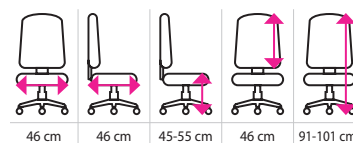

1 439 Kč

~~1 599 Kč~~

BARVA	KÓD	CENA (bez DPH)
černá	1506036	1 439 Kč
červená	1506038	
modrá	1506037	

Expedice do 24 hodin

Nosnost 120 kg

Ergonomická židle MARION, MARION WHITE

Marion je prostě všestranná.
Přizpůsobí se každému tělu.