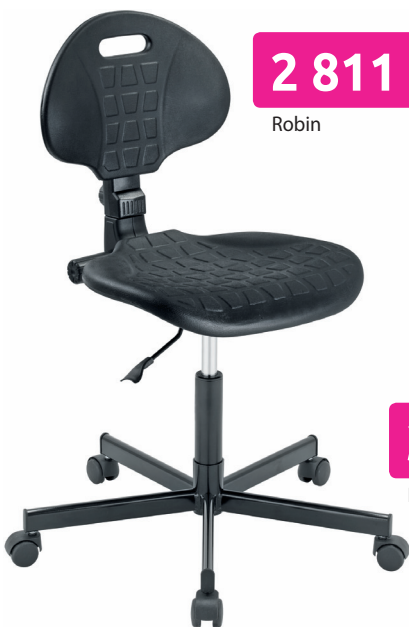

2 811 Kč

Robin

Pracovní židle
ROBIN, ROBIN II

- židle vyrobená z měkčeného polyuretanu
- snadná údržba židle, stačí přetřít vlhkým hadříkem
- můžete nastavit hloubku sedáku i výšku opěrku
- možnost výškového nastavení
- můžete koupit také variantu s plastovými područkami
- vybaveno pevným kovovým křížem s kolečky vhodnými na koberec

3 054 Kč

Robin II