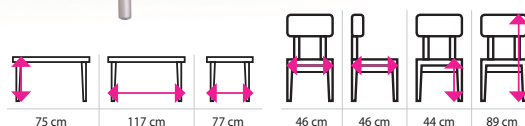

3 Jídelní set **ELBERT 4+1**

Součástí je 1 stůl a 4 židle.

3 484 Kč