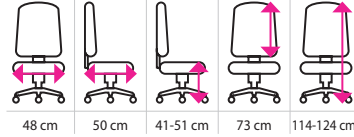

BARVA	KÓD	CENA (bez DPH)
červená	H303143	2 939 Kč

BARVA	KÓD	CENA (bez DPH)
modrá	1506045	4 690 Kč
červená	1506046	
černá	1506047	
bílá	1506048	
žlutá	1506049	

SLEVA
9%

1 Kancelářské křeslo **TECH PLUS**

2 397 Kč
~~2 636 Kč~~