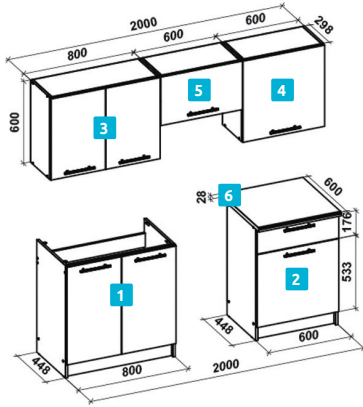

Vytvořte si místo, kde načerpáte nové síly

Firemní kuchyň je místem, kde si lidé chodí odpočinout a nabrat nové síly. U jídla, u pití nebo třeba u dobré kávy. Vytvořte si u vás ve firmě místo, které jim to umožní. Zlepšíte tím vztahy na pracovišti a spokojenost zaměstnanců. Vyberte z dostupných kuchyňských linek, které máme vždy skladem a doručíme vám je klidně zítra.

Kuchyňská linka MARIJA 200

Kuchyňská linka zahrnuje:

1. 1 spodní skříňku pod dřez
2. 2 spodní skříňku se šuplíkem
3. 3 širokou závěsnou skříňku
4. 4 závěsnou skříňku
5. 5 závěsnou skříňku nad digestoř
6. 6 kuchyňskou desku