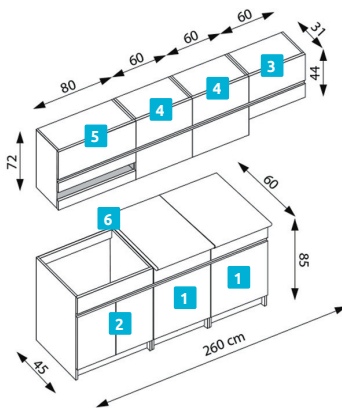

Kuchyňská linka ELIZA I 260

Kuchyňská linka zahrnuje:

1. 1 2x spodní skříňku
2. 2 spodní skříňku pod dřez
3. 3 závěsnou skříňku nad digestoř
4. 4 2x závěsnou skříňku
5. 5 širokou skříňku se skleněnými dvířky
6. 6 kuchyňskou desku