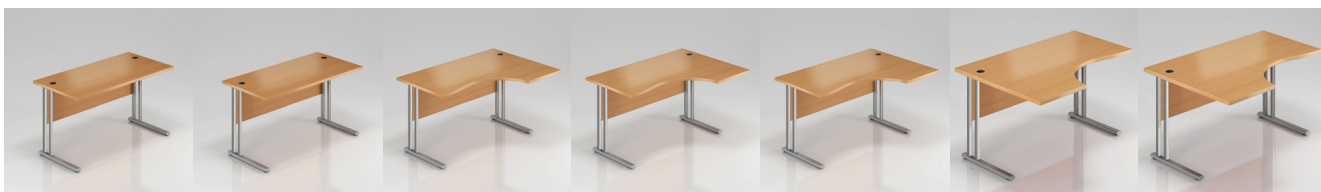

Rozměry v cm (š x h x v)	160 x 70 x 76	180 x 70 x 76	140 x 100 x 76	160 x 100 x 76	180 x 100 x 76	140 x 100 x 76	160 x 100 x 76
Typ	Stůl rovný kovová podnož	Stůl rovný kovová podnož	Stůl rohový (pravý) kovová podnož	Stůl rohový (pravý) kovová podnož	Stůl rohový (pravý) kovová podnož	Stůl rohový (levý) kovová podnož	Stůl rohový (levý) kovová podnož
Cena (bez DPH)	3 211 Kč	3 504 Kč	4 135 Kč	4 237 Kč	4 531 Kč	4 135 Kč	4 237 Kč
Buk	BPR16 11	BPR180 11	BPR18 11	BPR20 11	BPR180P 11	BPR19 11	BPR21 11
Javor	BPR16 22	BPR180 22	BPR18 22	BPR20 22	BPR180P 22	BPR19 22	BPR21 22
Calvados	BPR16 03	BPR180 03	BPR18 03	BPR20 03	BPR180P 03	BPR19 03	BPR21 03