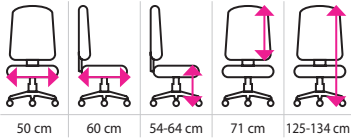

BARVA	KÓD	CENA (bez DPH)
černá	1815003	5 859 Kč
běžová	1815017	
hnědá	1815018	

Jan Fiala, Most

„Dlouhou dobu jsem hledal pohodlné křeslo do své kanceláře. Křeslo vypadá elegantně, je měkké a maximálně pohodlné. Doporučuji.“