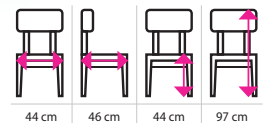

6 Jídelní židle **BIANCA**

1 198 Kč

PARAMETRY	1 Siena	2 Serenity	3 Sophia	4 Darius	5 Kaitlin	6 Bianca
Cena (bez DPH)	743 Kč	954 Kč	954 Kč	1 064 Kč	1 106 Kč	1 198 Kč
Kód	H302068 H302070	H302067	H302072	H302130 H302131 H302132	H301953	H301894 H301895 H301896
Barva	buk dub	třešeň	olše	bílá ořech dub	bílá	bílá hnědá černá
Konstrukce a čalounění	kovová s dřevěným sedákem	kovová s dřevěným sedákem	kovová s dřevěným sedákem	dřevěná s látkovým čalouněním	celodřevěné	kovová s čalouněním do eko kůže
Nosnost	110 kg	115 kg	110 kg	110 kg	110 kg	100 kg