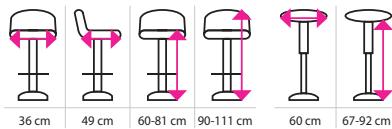

3 Barový set MERIDIAN

4 623 Kč

Expedice
do 24 hodin