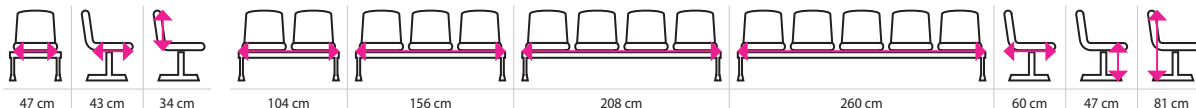

1 **2-sedák** 3 774 Kč

2 **3-sedák** 5 274 Kč

3 **4-sedák** 6 774 Kč

4 **5-sedák** 8 274 Kč

Expedice do 24 hodin

Lavice ISO - dřevěný sedák

PARAMETRY	1	2-sedák	2	3-sedák	3	4-sedák	4	5-sedák	
Cena (bez DPH)		3 774 Kč		5 274 Kč		6 774 Kč		8 274 Kč	
Kód		3601208	3601210	3601238	3601240	3601268	3601270	3601297	3601299
Konstrukce		černá	chromová	černá	chromová	černá	chromová	černá	chromová
Barva sedáku		buk		buk		buk		buk	