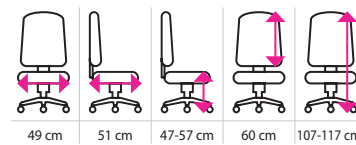

Kancelářské křeslo Columbia

BARVA	KÓD	CENA (bez DPH)
běžová	1505110	2 490 Kč
hnědá	1505111	
černá	1505109