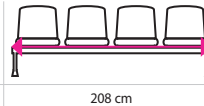

Chromová konstrukce pro lavice ISO

9 3 678 Kč

10 5 130 Kč

11 6 582 Kč

12 8 034 Kč

Expedice do 7 dnů

Lavice ISO - sedák z eko kůže

PARAMETRY	9 2-sedák		10 3-sedák		11 4-sedák		12 5-sedák	
Cena (bez DPH)	3 678 Kč		5 130 Kč		6 582 Kč		8 034 Kč	
Konstrukce	černá	chromová	černá	chromová	černá	chromová	černá	chromová
Černá	3601222	3601226	3601252	3601256	3601282	3601286	3601311	3601315
Oranžová	3601223	3601227	3601253	3601257	3601283	3601287	3601312	3601316
Modrá	3601224	3601228	3601254	3601258	3601284	3601288	3601313	3601317
Béžová	3601225	3601229	3601255	3601259	3601285	3601289	3601314	3601318

13 3 500 Kč

14 4 500 Kč

15 5 500 Kč

16 6 800 Kč

Expedice do 24 hodin

Lavice ARI - plastový sedák

PARAMETRY	13 2-sedák		14 3-sedák		15 4-sedák		16 5-sedák	
Cena (bez DPH)	3 500 Kč		4 500 Kč		5 500 Kč		6 800 Kč	
Černá	2820112	2820113	2820113	2820114	2820114	2820115	2820115	2820115
Bílá	2820212	2820213	2820213	2820214	2820214	2820215	2820215	2820215
Zelená	2820312	2820313	2820313	2820314	2820314	2820315	2820315	2820315
Šedá	2820412	2820413	2820413	2820414	2820414	2820415	2820415	2820415