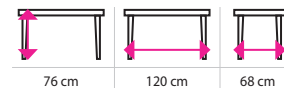

1 Jídelní stůl OLIVIER

jídelní stůl

1 725 Kč

2 Jídelní stůl KSAWERY

jídelní stůl

1 753 Kč

3 Jídelní stůl LOOSTER II

jídelní stůl

1 900 Kč

4 Jídelní stůl DINNER

jídelní stůl

2 188 Kč

5 Jídelní stůl MAURICY

jídelní stůl

2 401 Kč

6 Jídelní stůl ERNEST

jídelní stůl

3 289 Kč

PARAMETRY	1 Olivier	2 Ksawery	3 Looster II	4 Dinner	5 Maurycy	6 Ernest
Typ	Jídelní stůl	1 židle	Jídelní stůl	1 židle	Jídelní stůl	1 židle
Cena (bez DPH)	1 725 Kč	1 198 Kč	1 753 Kč	1 064 Kč	1 900 Kč	903 Kč
Kód	H301769	H301894	H301862	H302130	H301744	H301984
Barva	čirá	bílá	bílá	černá	třešeň	dub
Typ podnože	kruhová	čtvercová	čtvercová	kruhová	čtvercová	čtvercová
Materiál	sklo/nerezová ocel	laminovaná dřevotříška	laminovaná dřevotříška	sklo/nerezová ocel	laminovaná dřevotříška	laminovaná dřevotříška