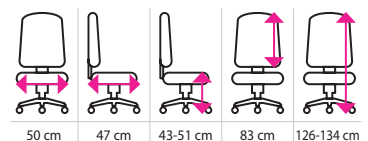

SLEVA
33%

100 %
spokojenost
ověřeno zákazníky

2 137 Kč
~~3 190 Kč~~

Herní křeslo **JERSEY**

Herní křeslo za skvělou cenu!

Jersey se právem řadí mezi nejdostupnější herní křesla na trhu. Nabízí stejně atraktivní design jako nejoblíbenější křesla Racer, a to za mimořádně nízkou cenu.

Inspirováno závodními sedačkami

Křeslo je na bocích čalouněno do praktické eko kůže. Barvná část je z prodyšné síťoviny. Prodyšné jsou rovněž otvory v opěráku zad, které slouží zároveň jako designový prvek křesla. Péče o eko kůži je opravdu snadná, křeslo stačí přetřít vlhkým hadříkem.

Houpací mechanika

Pod sedákem najdete houpací mechaniku. Houpání můžete kdykoliv zaaretovat. Stejnou páčkou si navíc křeslo zvýšíte či snížíte. Nastavit si můžete také sílu houpání.

Extra vysoký opěrák zad

Velkou mírou se na pohodlí Jersey činí i zvýšený opěrák zad. Nabízí oporu celé páteři a při delším dni se budete mít o co opřít. Uvolníte tak napětí v krční páteři a předjete bolestem hlavy.

BARVA	KÓD	CENA (bez DPH)
oranžová	1506041	2 137 Kč
červená	1506042	
modrá	1506043	

Jan Zbořil, Kroměříž

„Od malička jsem fanouškem závodění. Možnost sedět na židli, která připomíná závodní sedačku, je pro mě každodenní radost.“

2 939 Kč

Expedice
do 24 hodin

Nosnost
110 kg

Herní křeslo **RACER**

- křeslo je čalouněno do praktické eko kůže
- synchronní mechanika, která kopíruje váš sed
- křeslo má extra vysoký opěrák a unikátní 3D područky
- designové polštářky, které si můžete posunout dle potřeby
- pevný kovový kříž s univerzálními kolečky pro každou podlahu

Expedice
do 24 hodin

Nosnost
120 kg

4 690 Kč

Herní křeslo **BUFFALO**

- křeslo je čalouněno do praktické eko kůže
- houpací mechanika s aretací
- pevné plastové područky s čalouněním
- křeslo má extra vysoký opěrák
- plastový kříž s univerzálními kolečky pro každou podlahu