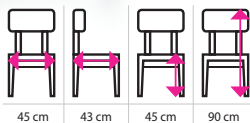

4 Jídelní židle **DARIUS**

1 064 Kč