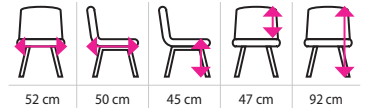

BARVA	KÓD	CENA (bez DPH)
černá	1815006	9 490 Kč

12 269 Kč

Expedice do 24 hodin

Nosnost 120 kg

5 ★
Petr Čermák, Hradec Králové

„Robustní provedení, kvalitní kožený materiál a elegantní dřevěné prvky. Mám rád kvalitní produkty z kůže a můžu říct, že toto křeslo k nim patří.“

DOPORUČUJE PRODUKT