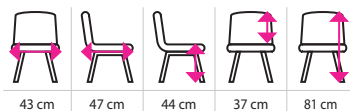

BARVA	KÓD	CENA (bez DPH)
černá	1503021	1 144 Kč
modrá	1503111	

Expedice
do 24 hodin

Nosnost
100 kg