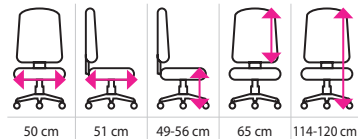

BARVA	KÓD	CENA (bez DPH)
černá	1815002	13 149 Kč

13 149 Kč

Expedice do 24 hodin

Nosnost 120 kg