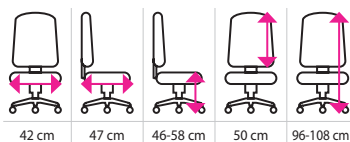

Pracovní židle
BRAVO

- židle je čalouněna do odolné látky
- područky jsou vyrobeny z tvrdého plastu s měkčenou horní částí
- vybaveno mechanikou typu permanentní kontakt
- možnost výškového nastavení
- pevný plastový kříž s kolečky vhodnými na koberec

Expedice do 24 hodin Nosnost 120 kg

BARVA	KÓD	CENA (bez DPH)
černá	H812238	1 195 Kč
modrá	H812239	

Pracovní židle **CHELSEA**

Pracovní židle s opěrkou nohou **CHELSEA**

- židle vyrobená z bukové překližky
- snadná údržba židle, stačí přetřít vlhkým hadříkem
- možnost výškového nastavení
- varianta bez nožní opěrky vybavena kolečky
- varianta s nožní opěrkou vybavena kluzáky