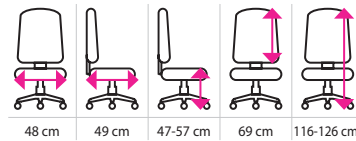

2 815 Kč

Expedice
do 24 hodin

Nosnost
100 kg