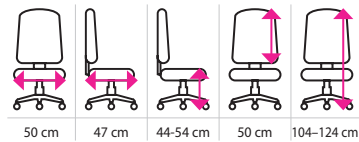

Ergonomická židle MARION, MARION WHITE

Marion je prostě všestranná.
Přizpůsobí se každému tělu.

Své výhody neskrývá, vidíte je na první pohled. Dominantní hlavová opěrka, bederní opěrka, unikátní 3D područky. Nejen to dělá z Marion opravdu přizpůsobivou židli, na které můžete sedět i více než 8 hodin denně.

Klasické provedení látka/sítovina

Oblíbené spojení síťovaného opěráku a látkového sedáku nikoho nezklame. Obě látky jsou dobře prodyšné, příjemné na dotek a dlouho vydrží. Látkový sedák je pro pohodlnější sezení navíc **vyplněný pamětovou pěnou**.

5 146 Kč

Marion

Ergonomická židle Marion

BARVA	KÓD	CENA (bez DPH)
černá	1503007	5 146 Kč
zelená	1503008	
šedá	1503009	
modrá	1503089	
červená	1504017	

Expedice do 24 hodin

Nosnost 150 kg