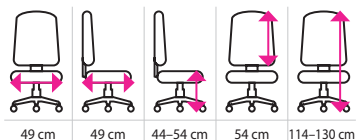

BARVA	KÓD	CENA (bez DPH)
černá	1509530	4 990 Kč