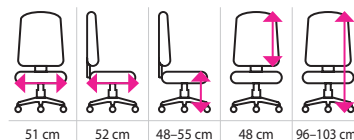

Kancelářská židle CHARLOTTE

Ideální pro menší postavy

- nízké síťované provedení vhodné pro menší postavy
- synchronní mechanika s aretací ve 4 polohách
- opěrák je doplněn základní bederní opěrkou
- pevný kovový kříž s kolečky vhodnými na koberec

5 146 Kč