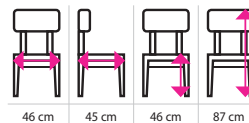

5 Jídelní židle **KAITLIN**

1 106 Kč