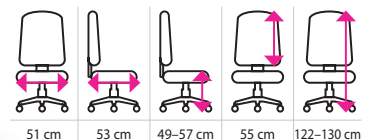

BARVA	KÓD	CENA (bez DPH)
černá	H301405	7 090 Kč