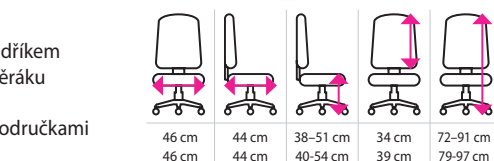

VARIANTA	BARVA	KÓD	CENA (bez DPH)
Robin	černá	6302033	2 811 Kč
Robin II	černá	6302032	3 054 Kč

Expedice do 24 hodin Nosnost 110 kg

Pracovní židle
DAISY

- židle je vyrobená z bukové překližky
- snadná údržba židle, stačí přetřít vlhkým hadříkem
- možnost výškového nastavení
- vybaveno kluzáky na ochranu podlahy