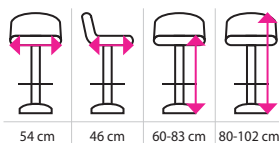

3 Barová židle GARDINER

1 019 Kč

1 183 Kč

SLEVA

14%