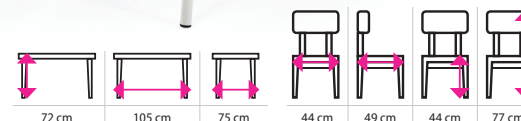

1 Jídelní set **LANCE 2+1**

Součástí je 1 stůl a 2 židle.

1 695 Kč

2 Jídelní set **FIGARO 4+1**

Součástí je 1 stůl a 4 židle.

3 119 Kč

~~3 466 Kč~~

SLEVA
15%