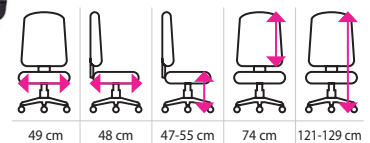

BARVA	KÓD	CENA (bez DPH)
hnědá	P100115	23 555 Kč
bílá	P100116	
černá	P100117