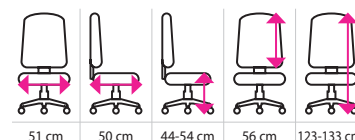

BARVA	KÓD	CENA (bez DPH)
šedo/modrá	3601046	12 031 Kč

Expedice do 24 hodin

Nosnost 160 kg