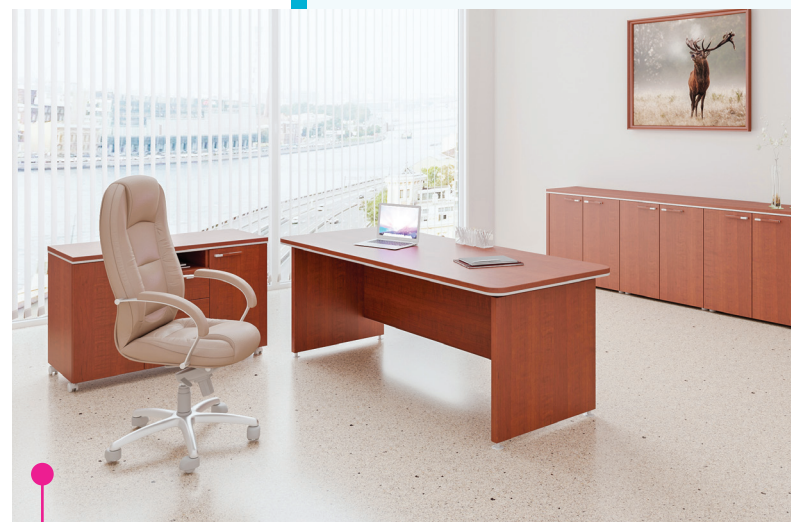

Podle čeho vybírat?

Víme, jak je volba něčeho nového těžká. Sledujte důležité body níže, díky nimž si snadno a rychle vyberete nový nábytek, který naplní vaše očekávání.

Hmotnost

Kvalita něco váží. Čím těžší je nábytek, tím více materiálu bylo použito na jeho výrobu. Pod materiálem si představte dřevotřísku, která byla s přimícháním malého množství lepidla pod tlakem stlačena do kusu nábytku.

Síla horních desek

Síla horních desek je tloušťka každé desky nábytku, kterou budete zatěžovat. U stolu je to například pracovní deska. Síla těchto desek se pohybuje od 16 mm až do 56 mm. Obecně pak platí, že čím silnější deska, tím déle a více vydrží.

Ohranění nábytku

Takzvaná ABS hrana zakončuje nábytek proto, aby jej chránila a nábytek tak vydržel více. Chrání jej při aktivním užívání na těch nejvíce opotřebovávaných místech. Tloušťka ABS hrany se pohybuje od 0,5 mm do 2 mm podle části nábytku.

2 700 Kč

2 700 Kč

4 300 Kč

5 500 Kč

Cenová hladina

Stůl Visio 180 x 70 cm

CENOVÁ HLADINA: 2 700 Kč

Hmotnost: 48 kg
Síla horních desek: 28 mm
Síla ABS hran: 0,5 - 2 mm

Stůl Praktik 180 x 80 cm

CENOVÁ HLADINA: 2 700 Kč

Hmotnost: 48 kg
Síla horních desek: 22 mm
Síla ABS hran: 0,5 - 2 mm

Stůl Manager 180 x 85 cm

CENOVÁ HLADINA: 4 300 Kč

Hmotnost: 57 kg
Síla horních desek: 28 mm
Síla ABS hran: 0,5 - 2 mm

Stůl TopOffice 180 x 85 cm

CENOVÁ HLADINA: 5 500 Kč

Hmotnost: 76 kg
Síla horních desek: 38 mm
Síla ABS hran: 0,5 - 2 mm
Síla 3D akrylové hrany: 2 mm

Kancelářský nábytek Manager

Kam nábytek pořídit?

- kanceláře nižšího managementu
- kanceláře vedoucích pracovníků

Proč právě Manager?

- kvalitní kovové zámky u kontejnerů jsou v ceně
- disponuje systémem tlumeného dovírání dveří
- je doplněn o originální rýhovanou ABS hranu

Najdete na stranách 10–13.

Kancelářský nábytek TopOffice

Kam nábytek pořídit?

- kanceláře managementu
- kanceláře vedoucích pracovníků
- ředitelské kanceláře

Proč právě TopOffice?

- má moderní design, který skvěle reprezentuje
- je doplněn o 3D akrylovou hranu odolnou proti úderům
- kvalitní kovové zámky u kontejnerů a skříněk jsou v ceně

Najdete na stranách 14–17.