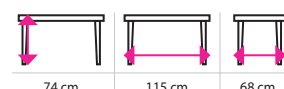

1 753 Kč

3 Jídelní stůl LOOSTER II

jídelní stůl

1 900 Kč

4 Jídelní stůl DINNER

jídelní stůl

2 188 Kč

5 Jídelní stůl MAURICY