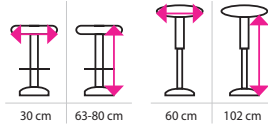

1 Barový set LUCA

3 116 Kč