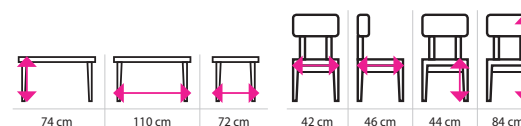

4 Jídelní set **STARTER 4+1**

Součástí je 1 stůl a 4 židle.

3 657 Kč

PARAMETRY	1 Lance 2+1	2 Figaro 4+1	3 Elbert 4+1	4 Starter 4+1
Cena (bez DPH)	1 695 Kč	3 119 Kč	3 484 Kč	3 657 Kč
Kód	H301823 H301822	H301820 H301819	H301817	H302601
Barva	dub sonoma olše	zelená černá	buk	hnědá
Materiál desek	laminovaná dřevotříška		sklo	laminovaná dřevotříška
Materiál podnože	kov		kov	dřevo
Typ podnože	kruhová		kruhová	čtvercová/obdelníková