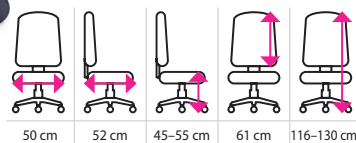

BARVA	KÓD	CENA (bez DPH)
černá	1503096	6 950 Kč
šedá	1503097	
modrá	1503098	

6 950 Kč