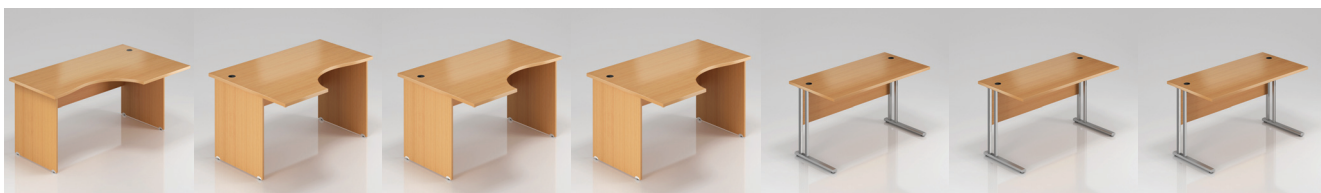

Expedice do 24 hodin

Rozměry v cm (š x h x v)	180 x 100 x 76	140 x 100 x 76	160 x 100 x 76	180 x 100 x 76	80 x 70 x 76	120 x 70 x 76	140 x 70 x 76
Typ	Stůl rohový (pravý) dřevěná podnož	Stůl rohový (levý) dřevěná podnož	Stůl rohový (levý) dřevěná podnož	Stůl rohový (levý) dřevěná podnož	Stůl rovný kovová podnož	Stůl rovný kovová podnož	Stůl rovný kovová podnož
Cena (bez DPH)	3 812 Kč	3 240 Kč	3 519 Kč	3 812 Kč	2 493 Kč	2 800 Kč	3 050 Kč
Buk	BKA180P 11	BKA19 11	BKA21 11	BKA180L 11	BPR08 11	BPR12 11	BPR14 11
Javor	BKA180P 22	BKA19 22	BKA21 22	BKA180L 22	BPR08 22	BPR12 22	BPR14 22
Calvados	BKA180P 03	BKA19 03	BKA21 03	BKA180L 03	BPR08 03	BPR12 03	BPR14 03

Expedice do 24 hodin