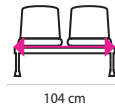

Chromová konstrukce pro lavice ISO

9 3 678 Kč

10 5 130 Kč

11 6 582 Kč

12 8 034 Kč

Expedice do 7 dnů

Lavice ISO - sedák z eko kůže

PARAMETRY	9 2-sedák		10 3-sedák		11 4-sedák		12 5-sedák	
Cena (bez DPH)	3 678 Kč		5 130 Kč		6 582 Kč		8 034 Kč	
Konstrukce	černá	chromová	černá	chromová	černá	chromová	černá	chromová
Černá	3601222	3601226	3601252	3601256	3601282	3601286	3601311	3601315
Oranžová	3601223	3601227	3601253	3601257	3601283	3601287	3601312	3601316
Modrá	3601224	3601228	3601254	3601258	3601284	3601288	3601313	3601317
Béžová	3601225	3601229	3601255	3601259	3601285	3601289	3601314	3601318

13 3 500 Kč

14 4 500 Kč

15 5 500 Kč

16 6 800 Kč

Expedice do 24 hodin

Lavice ARI - plastový sedák

PARAMETRY	13 2-sedák		14 3-sedák		15 4-sedák		16 5-sedák	
Cena (bez DPH)	3 500 Kč		4 500 Kč		5 500 Kč		6 800 Kč	
Černá	2820112	2820113	2820113	2820114	2820114	2820115	2820115	2820115
Bílá	2820212	2820213	2820213	2820214	2820214	2820215	2820215	2820215
Zelená	2820312	2820313	2820313	2820314	2820314	2820315	2820315	2820315
Šedá	2820412	2820413	2820413	2820414	2820414	2820415	2820415	2820415