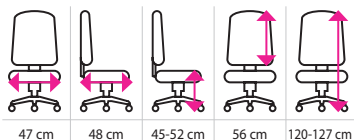

BARVA	KÓD	CENA (bez DPH)
černá	1504056	8 990 Kč
šedá	1504057	

„Jsem obchodní ředitel a potřeboval jsem kvalitní a reprezentativní kancelářskou židli na dlouhodobé sezení. Jsem s touto židlí velice spokojen.“