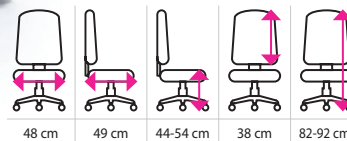

Expedice do 24 hodin

PARAMETRY	1	Flash	2	Jump	3	Kitty	4	Kubus
Cena (bez DPH)		958 Kč		1 034 Kč		1 159 Kč		1 199 Kč
Kód	H302510	H302511	H302512	H303176	H303177	H303178	H302538	H302539
Barva	oranžová	růžová	zelená	modrá	růžová	zelená	růžová	žlutá
Nosnost		80 kg			100 kg		80 kg	80 kg