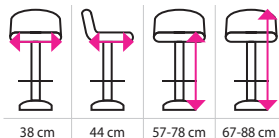

1 Barová židle JEFFERSON

835 Kč