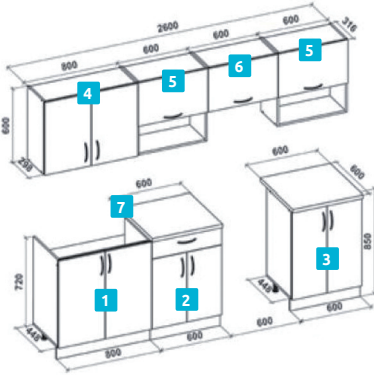

Vše po ruce

Díky jednoduchému designu do „I“ jsou vybrané kuchyně snadno přístupné a zapadnou do téměř každé místnosti. Stačí si vybrat barvu.

Nezapomeňte na další vybavení

Jakmile si zaměstnanci jídlo připraví, potřebují místo, kde jej budou moci zkonsumovat. Nezapomeňte proto na další vybavení. Pro menší kuchyně můžete vybírat barové stoly a židle ze stran 57 a 58. Pro větší kuchyně můžete vybírat jídelní stoly a židle ze stran 54–56.

Dostatek místa

Čím více lidí ve firmě, tím více prostoru by kuchyň měla nabízet. Vybrané kuchyňské linky jsou vybaveny mnoha skříňkami, proto poskytují dostatek úložného prostoru na vše, co vás napadne. Od nádobí až po balení dobré kávy.

- Kuchyňské linky jsou vyrobeny z kvalitní laminované dřevotřísky.
- Závěsné skříňky jsou vždy vybaveny plynovými píсты pro tiché dovírání.
- Kuchyňské linky dodáváme bez dřezů, spotřebičů a dekorací.

Kuchyňská linka VIOLA 260

Kuchyňská linka zahrnuje:

1. 1 spodní skříňku pod dřez
2. 2 spodní skříňku s dvířky a zásuvkou
3. 3 spodní skříňku
4. 4 širokou závěsnou skříňku
5. 5 2x závěsnou skříňku s policí
6. 6 závěsnou skříňku nad digestoř
7. 7 kuchyňskou desku