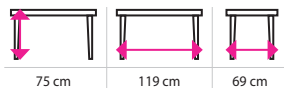

1 Jídelní stůl OLIVIER