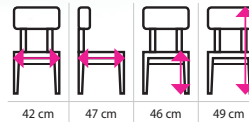

SLEVA

1 Jídelní židle **SIENA**

13%

~~904 Kč~~

743 Kč

2 Jídelní židle **SOPHIA**

954 Kč

3 Jídelní židle **SOPHIA**