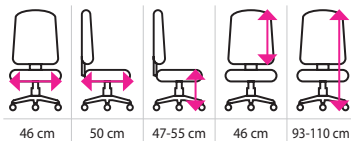

Zdravotní židle REFLEX

Sezení jinak – aktivně a zdravě.

Klasická kombinace prodyšné síťoviny a oblíbené látky

Oblíbené spojení síťovaného opěráku a látkového sedáku nikoho nezklame. Obě látky jsou dobře prodyšné, příjemné na dotek a dlouho vydrží. Látkový sedák je pro pohodlnější sezení navíc vyplněný pamětovou pěnou.

Balanční mechanika

Unikátní balanční mechanika je navržena tak, aby simulovala sezení na gymnastickém míči. Jakmile si mechaniku zapnete, vaše tělo drží správný a zdravý tvar a posílíte mnoho zádových i břišních svalů. Tuto mechaniku si můžete kdykoliv jednoduše páčkou zapnout nebo vypnout. Po vypnutí balančního mechanismu získáte zcela ergonomickou židli se synchronní mechanikou.

Díky balanční mechanice:

- předcházíte skolióze páteře
- se zbavíte bolesti v bederní páteři
- uvolníte ztuhlou krční páteř
- zpevníte zádové i břišní svaly
- podpoříte správnou funkci lymfatického systému

16 942 Kč

BARVA	KÓD	CENA (bez DPH)
zelená	P100124	16 942 Kč

Expedice do 14 dnů Nosnost 130 kg