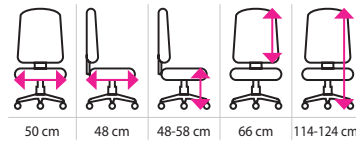

 Expedice
do 24 hodin

 Nosnost
130 kg

2 Kancelářské křeslo **SCROLL**

2 790 Kč

 Expedice
do 24 hodin

 Nosnost
110 kg

3 Kancelářské křeslo **COBRA**

3 171 Kč