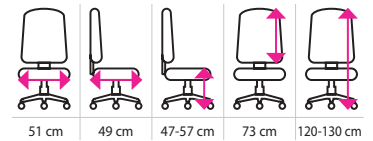

4 181 Kč

Expedice
do 24 hodin

Nosnost
100 kg

PARAMETRY	1	2	3	4
	Tech plus	Scroll	Cobra	Ranger
Cena (bez DPH)	2 397 Kč	2 790 Kč	3 171 Kč	4 181 Kč
Kód	1505103	1505104	H303144	H303148
Barva	černá	červená	červená	modrá
Typ čalounění	ekokůže	ekokůže	ekokůže	látkové
Područky	✓ sklopné	✓	✓	✓
Typ mechaniky	houpací mechanika	houpací mechanika	houpací mechanika	houpací mechanika
Extra vysoký opěrák zad	✓	✓	✓	✓
Materiál kříže	plast	kov	plast	plast