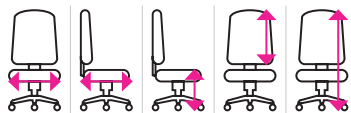

BARVA	KÓD	CENA (bez DPH)
černá	1815001	16 350 Kč

„Jsem člověk vyšší váhy a potřeboval jsem kvalitní křeslo, které vydrží. Výhodou křesla je bytelné provedení a kvalitní kůže. Naprostá spokojenost.“