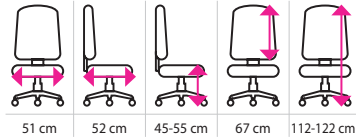

1 999 Kč

Expedice
do 24 hodin

Nosnost
100 kg