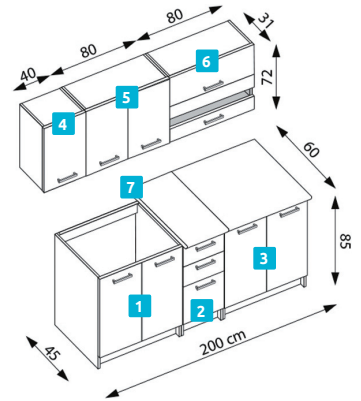

Kuchyňská linka COMO 200

Kuchyňská linka zahrnuje:

1. 1 spodní širokou skříňku pod dřez
2. 2 spodní skříňku se šuplíky
3. 3 spodní širokou skříňku
4. 4 úzkou závěsnou skříňku
5. 5 širokou závěsnou skříňku
6. 6 širokou skříňku se sklem
7. 7 kuchyňskou desku