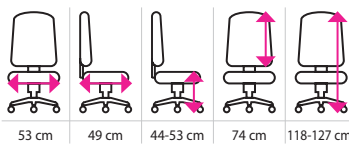

Kancelářské křeslo King

BARVA	KÓD	CENA (bez DPH)
hnědá	1505102	2 490 Kč
černá	1505101