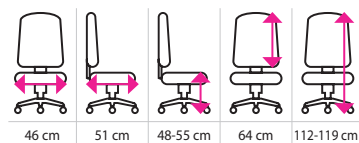

BARVA	KÓD	CENA (bez DPH)
tmavě hnědá	1505112	4 290 Kč
černá	1505114	
světle hnědá	1505113	

Expedice do 24 hodin

Nosnost 120 kg

„Křeslo je vhodné pro celodenní sezení. Měkké provedení sedacích částí. Výhodu vidím také ve vysokém opěradle.“

8 810 Kč

Kancelářská křesla JANET a JANET BOSS

Pohodlí jako na polštáři.

Křesla Janet nabízí pohodlné sezení nejen díky dvěma unikátním polštářům, ale také díky synchronní mechanice, která kopíruje váš sed. Ať už se houpete nebo sedíte klidně. Křesla jsou navíc vyrobena z pravé kůže, proto je jejich údržba opravdu snadná a vydrží dlouhé roky. Jejich moderní vzhled podtrhuje lesklá kovová konstrukce s kolečky vhodnými na koberec. Dostupná je varianta se zvýšeným opěrákem zad a bez něj.

Janet Boss je se zvýšeným opěrákem.

Expedice do 24 hodin

Nosnost 150 kg