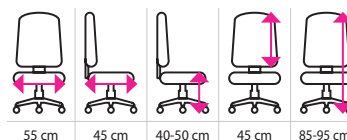

SLEVA
11%

1 034 Kč
~~1 162 Kč~~

2 Dětská židle JUMP

- oblíbená kombinace odolného látkového sedáku a prodyšného síťovaného opěráku
- veselý design se bude líbit každému dítěti
- židli si můžete zvýšit nebo snížit pomocí páčky pod sedákem
- vybaveno pevným plastovým křížem s kolečky vhodnými na koberec