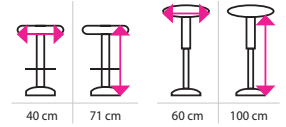

Expedice
do 24 hodin