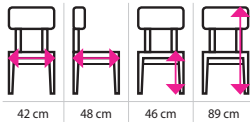

SLEVA

1 Jídelní židle **SIENA**

13%

~~904 Kč~~

743 Kč

2 Jídelní židle **SOPHIA**

954 Kč

3 Jídelní židle **SOPHIA**