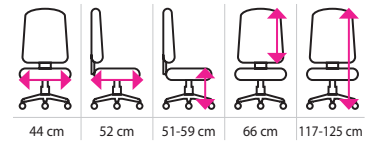

SLEVA

11%

3 299 Kč

~~3 695 Kč~~

Expedice
do 24 hodin

Nosnost
110 kg

PARAMETRY	1	2	3	4
	Dray	Radix	Cameo	Sidney
Cena (bez DPH)	1 999 Kč	2 199 Kč	2 815 Kč	3 299 Kč
Kód	H301408	H303146	H303147	H303134
Barva	šedá	oranžová	zelená	černá
Typ čalounění	látkové	látkové s ekokůží	látkové	látkové
Područky	✓	✓	✓	✓
Typ mechaniky	houpací mechanika	houpací mechanika	houpací mechanika	houpací mechanika
Extra vysoký opěrák zad	✓	✓	✓	✓
Materiál kříže	plast	plast	plast	plast