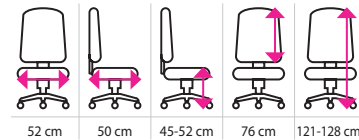

Kancelářské křeslo GUSTAVO

Hledáte výjimečnou kvalitu v klasickém zpracování?

Pravá kůže v černém provedení podtrhne Vaši profesionalitu a vynikne v každé kanceláři. Neméně kvalitní je však i polstrování extra vysokého opěráku. Ten si budete pochvalovat především při delším dni. Pevné kovové područky jen tak něco nezlomí. Nejvíce si však oblibíte synchronní mechaniku, díky které se křeslo při houpání přizpůsobí Vašemu tělu. Ve stejném prémiovém designu si navíc můžete objednat i konferenční židli.

- synchronní mechanika
- pravá kůže
- univerzální kolečka

6 980 Kč

EXPEDICE do 24 hodin

NOSNOST 150 kg