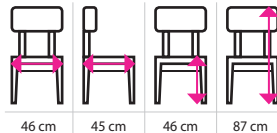

46 cm 45 cm 46 cm 87 cm

BARVA	KÓD PRODUKTU	CENA (bez DPH)
bílá	H301953	1 106 Kč