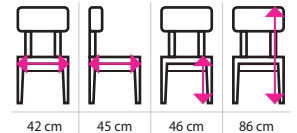

42 cm 45 cm 46 cm 86 cm

BARVA	KÓD PRODUKTU	CENA (bez DPH)
olše	H302072	954 Kč