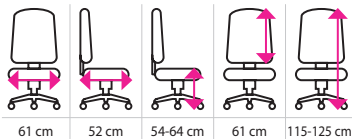

Kancelářské křeslo BRIXTON

KŮŽE

Hledáte opravdu exkluzivní křeslo, které na sebe strhne pozornost všech?

Nabídneme Vám neuvěřitelnou nosnost až 250 kg. Nadchne Vás provedení pravé kůže té nejvyšší kvality. Extra vysoký opěrák s polstrováním podpoří zdravé a pohodlné sezení. Ruce si opřete o klasické područky z lakovaného dřeva. Při houpání přijdete na skvělé nápady, nebo se jen na chvíli uvolníte. Brixton se stane dominantním prvkem Vaší kanceláře a skvěle podtrhne Vaše vůdčí schopnosti.

- exkluzivní design
- pravá kůže
- vysoký opěrák

16 350 Kč

EXPEDICE
do 24 hodin

NOSNOST
250 kg

BARVA	KÓD PRODUKTU	CENA (bez DPH)
černá	1815001	16 350 Kč