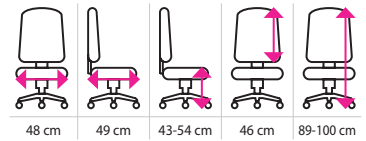

48 cm 49 cm 43-54 cm 46 cm 89-100 cm

BARVA	KÓD PRODUKTU	CENA (bez DPH)
černá	1509502	2 599 Kč
červená	1509503	2 599 Kč
zelená	1509504	2 599 Kč

2 599 Kč

celkem za 2 kusy