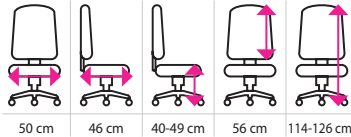

2 562 Kč

EXPEDICE do 24 hodin

NOSNOST 120 kg

BARVA	KÓD PRODUKTU	CENA (bez DPH)
bílá	H301607	2 562 Kč
černá	H301608	2 562 Kč
šedá	H301609	2 562 Kč

Kancelářská židle **GREGORY**

Můžete se na ní houpat a libovolně nastavovat 2D područky. Ty si můžete zvýšit či snížit nebo natočit do strany.

EXPEDICE do 24 hodin

NOSNOST 130 kg

3 890 Kč

Kancelářská židle **GREGORY SYNCHRO**

Díky synchronní mechanice židle doslova kopíruje váš sed. Židle tak vytváří ty nejlepší podmínky pro zdravější sezení. 1D područky jsou díky měkčené části příjemné na dotek a můžete si je zvýšit nebo snížit.

3 990 Kč

~~4 490 Kč~~

SLEVA

11%

50 cm 46 cm 40-49 cm 56 cm 114-126 cm

Hledáte pohodlnou ergonomickou židli do kanceláře, díky které Vás již nebudou bolet záda?

Sítovina na opěráku je příjemná na dotek a skvěle odvětrá Vaše záda i v letních měsících. Díky hlavové opěrce zcela zapomenete na bolesti krku či hlavy. Opěrku si navíc můžete zvýšit nebo snížit dle potřeby. Pochvalovat si budete i výškově nastavitelnou bederní opěrku. Na látkovém sedáku pohodlně prosedíte klidně celý pracovní den.