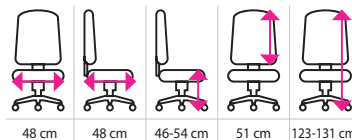

Kancelářská židle

MOUSH+

Hledáte lehkou a pohodlnou židli, která vydrží i několik let?

Sítovina na opěráku je příjemná na dotek a skvěle odvětrá Vaše záda i v letních měsících. Opěrák je také doplněn o bederní pás pro lepší oporu Vašich zad. Na sedáku čalouněném do ekokůže se Vám bude sedět pohodlně i po několika hodinách. Překvapí Vás, jak pevně dokážou být područky z plastu. Při houpání přijdete na skvělé nápady, nebo se jen na chvíli uvolníte.

- houpačí mechanika
- kolečka vhodná na koberec
- prodyšná sítovina

1 990 Kč

EXPEDICE
do 24 hodin

NOSNOST
130 kg

49 cm 49 cm 45-55 cm 69 cm 114-124 cm

BARVA	KÓD PRODUKTU	CENA (bez DPH)
černá	1506028	1 990 Kč

Kancelářská židle

ARTHUR

- nastavitelná hlavová opěrka
- opěrák z kvalitní sítoviny
- houpačí mechanika s možností protiváhy a aretace
- pohodlný látkový sedák
- pevný kovový kříž a kolečka vhodná na koberec

2 890 Kč

EXPEDICE
do 24 hodin

NOSNOST
120 kg

Kancelářské křeslo **BRONX**

- dlouhá životnost a snadná údržba ekokůže
- nastavení výšky sedu díky kvalitnímu pístu
- houpačí mechanika s protiváhou a aretací
- plastový kříž a kolečka vhodná na koberec

EXPEDICE
do 24 hodin

NOSNOST
110 kg

52 cm 50 cm 43-53 cm 59 cm 102-112 cm

BARVA	KÓD PRODUKTU	CENA (bez DPH)
černá	1506040	1 799 Kč

48 cm 48 cm 46-54 cm 51 cm 123-131 cm

BARVA	KÓD PRODUKTU	CENA (bez DPH)
černá	1503055	2 890 Kč
šedá	1504066	2 890 Kč

1 799 Kč