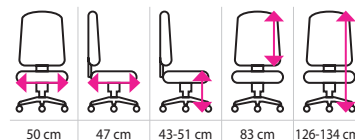

4 690 Kč

EXPEDICE
do 24 hodin

NOSNOST
120 kg

BARVA	KÓD PRODUKTU	CENA (bez DPH)
modrá	1506045	4 690 Kč
červená	1506046	4 690 Kč
černá	1506047	4 690 Kč
bílá	1506048	4 690 Kč
žlutá	1506049	4 690 Kč

Kancelářská židle RACER

Hledáte originální židli, která Vám bude dělat společnost třeba celý den?

Na první pohled Vás nadchne zpracování prémiové ekokůže. Navíc ji v rámci údržby můžete jen přetrít mokrým hadříkem. Extra vysoký opěrák si nakloníte až o 180° a můžete si tak v klidu odpočinout. Židle je inspirována designem závodních sedaček a při sezení přesně kopíruje tvar Vašeho těla. Ruce si opřete o měkčené područky, které si můžete zvýšit a natáčet do stran. Nejvíce si však obľíbíte pokročilou mechaniku, díky které opěrák doslova kopíruje pohyb Vašich zad. Židle tak vytváří ty nejlepší ergonomické podmínky pro zdravé sezení.

Kancelářská židle BERRY PLUS

- síťovaný opěrák i sedák bude pohodlný i v letních měsících
- ruce si opřete o nastavitelné područky
- sedák si můžete hloubkově nastavit dle potřeby
- synchronní mechanika pro zdravější sezení
- kříž je vyroben z leštěné hliníkové slitiny

7 090 Kč

EXPEDICE
do 24 hodin

NOSNOST
120 kg

BARVA	KÓD PRODUKTU	CENA (bez DPH)
černá	H301405	7 090 Kč

Kancelářská židle SUPERIO

- látkový opěrák hlavy si můžete nastavit dle potřeby
- síťovaný opěrák bude pohodlný i v letních měsících
- výškově i hloubkově nastavitelná bederní opěrka
- synchronní mechanika pro zdravější sezení
- 3D nastavitelné područky nastavíte nejen výškově a do stran, ale i v ose dopředu a dozadu
- sedák je čalouněn do kvalitní látky

4 491 Kč

EXPEDICE
do 24 hodin

NOSNOST
140 kg

BARVA	KÓD PRODUKTU	CENA (bez DPH)
černá	1504023	4 491 Kč
modrá	1504025	4 491 Kč