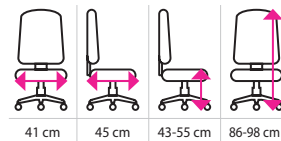

EXPEDICE do 24 hodin

NOSNOST 80 kg

1 056 Kč

BARVA	KÓD PRODUKTU	CENA (bez DPH)
fialová	H302503	1 056 Kč
zelená	H302504	1 056 Kč
modrá	H302505	1 056 Kč
růžová	H302506	1 056 Kč
šedá	H302507	1 056 Kč

Dětská židle MATRIX