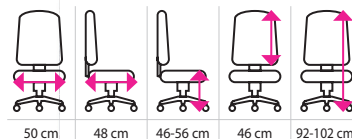

EXPEDICE
do 24 hodin

NOSNOST
100 kg

BARVA	KÓD PRODUKTU	CENA (bez DPH)
černá	H302202	1 531 Kč
červená	H302203	1 531 Kč
fialová	H302204	1 531 Kč
modrá	H302205	1 531 Kč
šedá	H302206	1 531 Kč
zelená	H302207	1 531 Kč