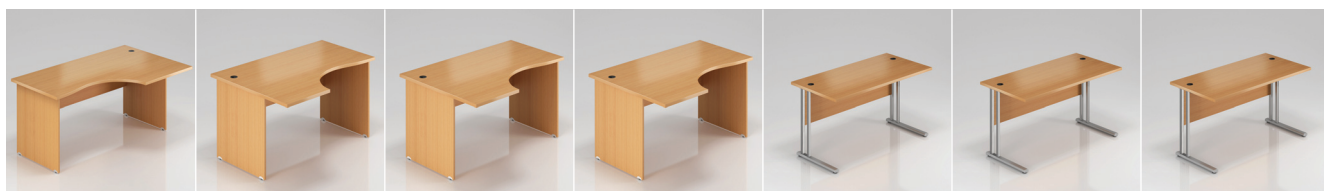

Rozměry v cm (š x h x v)	180 x 100 x 76	140 x 100 x 76	160 x 100 x 76	180 x 100 x 76	80 x 70 x 76	120 x 70 x 76	140 x 70 x 76
Typ	Stůl rohový (pravý) - dřevěná podnož	Stůl rohový (levý) - dřevěná podnož	Stůl rohový (levý) - dřevěná podnož	Stůl rohový (levý) - dřevěná podnož	Stůl rovný - kovová podnož	Stůl rovný - kovová podnož	Stůl rovný - kovová podnož
Cena (bez DPH)	3 812 Kč	3 240 Kč	3 519 Kč	3 812 Kč	2 493 Kč	2 800 Kč	3 050 Kč
Buk	BKA180P 11	BKA19 11	BKA21 11	BKA180L 11	BPR08 11	BPR12 11	BPR14 11
Javor	BKA180P 22	BKA19 22	BKA21 22	BKA180L 22	BPR08 22	BPR12 22	BPR14 22
Calvados	BKA180P 03	BKA19 03	BKA21 03	BKA180L 03	BPR08 03	BPR12 03	BPR14 03