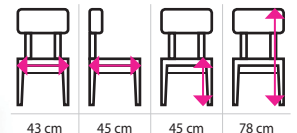

43 cm 45 cm 45 cm 78 cm

BARVA	KÓD PRODUKTU	CENA (bez DPH)
bílá	H301991	1 817 Kč