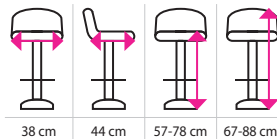

EXPEDICE do 24 hodin

NOSNOST 110 kg