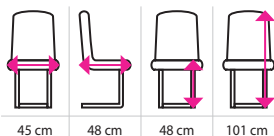

- židle je čalouněna do ekokůže
- moderní a nadčasový design
- konstrukce židle je kovová

EXPEDICE
do 24 hodinNOSNOST
110 kg

1 529 Kč

~~2 039 Kč~~

45 cm 48 cm 48 cm 101 cm

BARVA	KÓD PRODUKTU	CENA (bez DPH)
béžová	H301986	1 529 Kč
bílá	H301987	1 529 Kč
hnědá	H301988	1 529 Kč
černá	H301989	1 529 Kč
červená	H301990	1 529 Kč