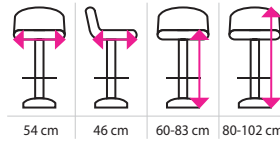

Barová židle **GARDINER**

- sedák je čalouněn do ekokůže
- židle nastavitelná výškově
- kovová konstrukce