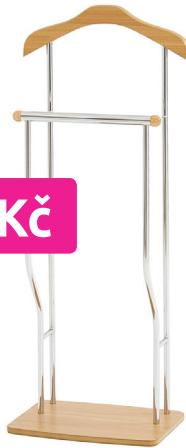

SLEVA

13%

678 Kč

~~779 Kč~~

ROZMĚRY NĚMÉHO SLUHY

Délka	30 cm
Hloubka	40 cm
Výška	108 cm

BARVA	KÓD PRODUKTU	CENA (bez DPH)
buk	H304056	678 Kč
wenge	H304057	678 Kč

Stojanový věšák CARLEE