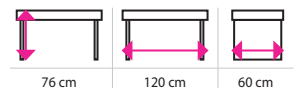

72 cm 120 cm 60 cm

BARVA	KÓD PRODUKTU	CENA (bez DPH)
dub sonoma	H401441	2 371 Kč

Psací stůl ESKIMO

2 597 Kč

2 918 Kč

SLEVA

11%

- vyroben v kombinaci lakované laminované desky a MDF
- vybaveno zásuvkami s funkcí tichého zavírání
- stůl obsahuje 2 zásuvky s úložným prostorem
- konstrukce je pevná a stabilní