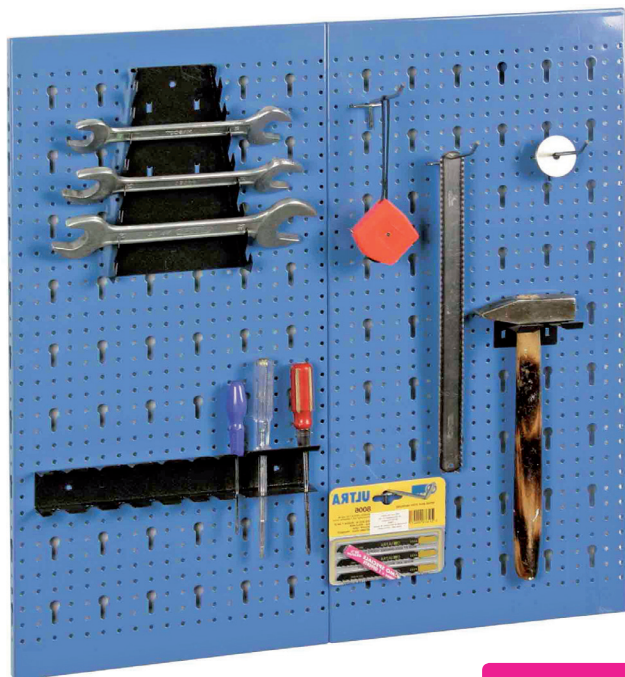

EXPEDICE do 24 hodin

3 928 Kč

Ponk TG-SW2

- ideální volba v poměru cena/výkon
- vyrobeno z plechu o tloušťce až 0,7 mm
- ponk je vybaven 1 zamykatelnou skříňkou

14 272 Kč

Ponk TG-SWK14

- ponk nabízí mnoho úložného prostoru a je vhodný do velkých mechanických dílen
- vyrobeno z plechu o tloušťce až 0,8 mm
- ponk je vybaven 1 zamykatelnou skříňkou a 6 zásuvkami na ložiskových kolejničkách