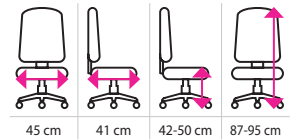

Dětská židle ANDY

- síťovaný opěrák ochrání záda Vašeho dítěte proti pocení
- látkový sedák nabízí měkké a pohodlné sezení
- kovové područky s měkkým čalouněním
- možnost nastavení výšky sezení
- kolečka jsou určena pro měkkou podlahu

1 637 Kč

EXPEDICE do 24 hodin

NOSNOST 102 kg

BARVA	KÓD PRODUKTU	CENA (bez DPH)
zelená	H302494	1 637 Kč
modrá	H302495	1 637 Kč
oranžová	H302496	1 637 Kč