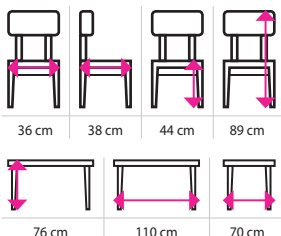

Jídelní set NATAN

- sestava zahrnuje 4x jídelní židli a 1x jídelní stůl
- deska stolu i sedáky židlí jsou vyrobeny z MDF
- stůl i židle mají kruhovou podnož
- konstrukce je kovová s povrchovou úpravou práškováním

BARVA	KÓD PRODUKTU	CENA (bez DPH)
ořech	H304402	2 790 Kč

Jídelní set FIGARO

- sestava zahrnuje 4x jídelní židli a 1x jídelní stůl
- deska stolu je z černého nebo zeleného skla
- židle jsou vyrobeny z plastu
- konstrukce je kovová s povrchovou úpravou práškováním

BARVA	KÓD PRODUKTU	CENA (bez DPH)
zelená	H301820	3 119 Kč