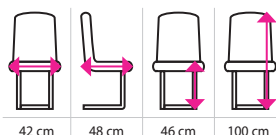

Jídelní židle
STACY

- židle je čalouněna do ekokůže
- pohodlný polstrovaný sedák
- konstrukce židle je kovová

1 118 Kč

EXPEDICE
do 24 hodin

NOSNOST
120 kg

BARVA	KÓD PRODUKTU	CENA (bez DPH)
hnědá	H302074	1 118 Kč
černá	H302075	1 118 Kč
fialová	H302076	1 118 Kč
krémová	H302077	1 118 Kč