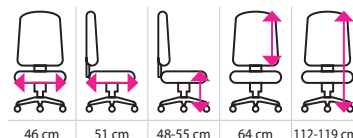

- synchronní mechanika
- pravá kůže
- vysoký opěrák
- univerzální kolečka

EXPEDICE do 24 hodin

NOSNOST 120 kg

SLEVA

34%

4 290 Kč

~~6 530 Kč~~

BARVA	KÓD PRODUKTU	CENA (bez DPH)
tmavě hnědá	1505112	4 290 Kč
černá	1505114	4 290 Kč
světle hnědá	1505113	4 290 Kč