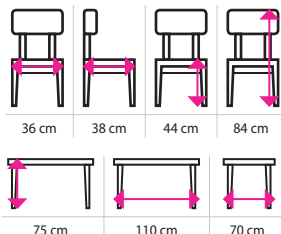

Jídelní set FAUST

- jídelní set se hodí i do menších interiérů
- sestava zahrnuje 4x jídelní židli a 1x jídelní stůl
- deska stolu i sedáky židlí jsou vyrobeny z LTD
- konstrukce je kovová s povrchovou úpravou práškováním

BARVA	KÓD PRODUKTU	CENA (bez DPH)
dub sonoma	H301818	2 425 Kč