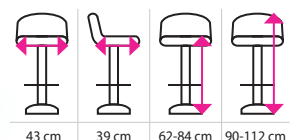

Barová židle **GARDINER**

- sedák je čalouněn do ekokůže
- židle nastavitelná výškově
- kovová konstrukce

BARVA	KÓD PRODUKTU	CENA (bez DPH)
běžová	H301462	1 019 Kč
černá	H301463	1 019 Kč
červená	H301464	1 019 Kč
fialová	H301465	1 019 Kč
šedá	H301466	1 019 Kč
zelená	H301658	1 019 Kč

SLEVA

14%

1 019 Kč

1 185 Kč

EXPEDICE
do 24 hodin

NOSNOST
100 kg

Barová židle **LAURA**

- pohodlný plastový sedák
- výškově nastavitelná židle
- opatřeno kovovým opěrákem na nohy

BARVA	KÓD PRODUKTU	CENA (bez DPH)
černá	H304323	1 077 Kč
bílá	H304324	1 077 Kč

1 077 Kč

EXPEDICE
do 24 hodin

NOSNOST
100 kg

Barová židle **CLIFTON**

- černé provedení je čalouněno do ekokůže
- béžové provedení je čalouněno do tkaniny
- židle nastavitelná výškově
- konstrukce je vyrobena z překližky

EXPEDICE
do 24 hodin

NOSNOST
120 kg

1 991 Kč

BARVA	KÓD PRODUKTU	CENA (bez DPH)
černá	H301454	1 991 Kč
běžová	H301453	1 991 Kč