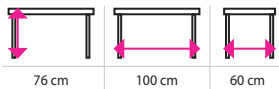

76 cm 100 cm 60 cm

EXPEDICE
do 24 hodin

BARVA	KÓD PRODUKTU	CENA (bez DPH)
černá	H301420	1 545 Kč