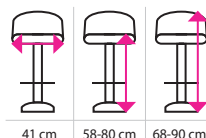

BARVA	KÓD PRODUKTU	CENA (bez DPH)
bílá	H303002	999 Kč
černá	H303003	999 Kč
šedá	H303213	999 Kč
modrá	H303214	999 Kč