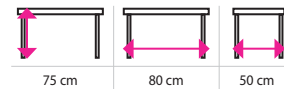

76 cm 100 cm 60 cm

EXPEDICE
do 24 hodin

BARVA	KÓD PRODUKTU	CENA (bez DPH)
černá	H301420	1 545 Kč

EXPEDICE
do 24 hodin

Notebook stolek MARK

- hlavní deska se dá namontovat na levou i pravou stranu
- můžete si nastavit výšku stolku dle své potřeby
- vrchní deska je vyrobena z laminované MDF
- snadnou manipulaci zajišťují plastová kolečka

ROZMĚRY STOLKU

Délka	73 cm
Hloubka	40 cm
Výška	63-93 cm

1 386 Kč

BARVA	KÓD PRODUKTU	CENA (bez DPH)
černá	H301428	1 386 Kč

1 203 Kč

PC stůl PAUL

- stylová vrchní deska je vyrobena z pevného skla
- originální potisk desky zaujme na první pohled
- díky ocelové konstrukci je stůl opravdu stabilní