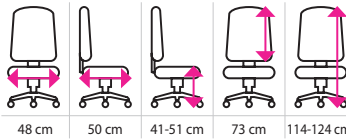

- houpací mechanika
- atraktivní design
- univerzální kolečka

BARVA	KÓD PRODUKTU	CENA (bez DPH)
černá	1505103	2 397 Kč
červená	1505104	2 397 Kč

- EXPEDICE do 24 hodin

- NOSNOST 130 kg

Kancelářské křeslo PRYMUS NEW