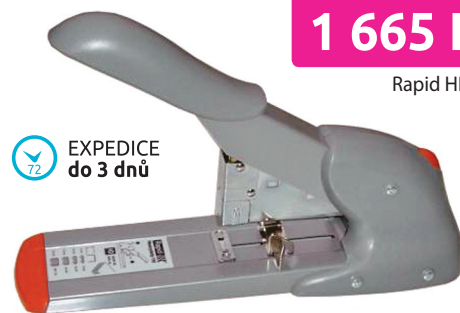

503 Kč

Příruční pokladna BS-B2

378 Kč

Příruční pokladna BS-B1

Příruční pokladny BS-B1 a BS-B2

- pokladny jsou vhodné pro rychlou úschovu peněz, cenin a dokumentů
- konstrukce pokladen je z plechu
- pokladny obsahují cylindrický zámek s 2 klíči
- vybaveno zakládačem na mince a bankovky

EXPEDICE do 24 hodin

PARAMETRY	BS-B1	BS-B2
Délka	20 cm	30 cm
Hloubka	16 cm	24 cm
Výška	9 cm	9 cm

TYP	BARVA	KÓD PRODUKTU	CENA (bez DPH)
Pokladna BS-B1	grafit	2710086	378 Kč
Pokladna BS-B2	grafit	2710087	503 Kč

Regulovatelný DĚROVAČ 3v1

- vybaveno středícím mechanismem
- kapacita děrování je až 15 listů
- děrování kulatého otvoru o průměru 6,4 mm
- děrování oválného otvoru 3 x 14 mm

776 Kč

Děrovač 3v1

EXPEDICE do 3 dnů

Ruční DĚROVAČ KW

- vytvořeno pro děrování otvoru určeného k zavěšení klipsu na visačku
- vyrobeno z robustní konstrukce
- maximální tloušťka děrovaného papíru jsou 3 mm
- velikost otvoru je 4 x 15 mm

706 Kč

Děrovač KW

EXPEDICE do 3 dnů

TYP	BARVA	KÓD PRODUKTU	CENA (bez DPH)
Děrovač 3v1	hnědá	7322022	776 Kč
Děrovač KW	nerez/chrom	7322023	706 Kč

Vazač Fellowes QUASAR+

- váže do plastové vazby
- vhodný pro použití v kanceláři
- integrované měřítko pro zjištění správné tloušťky hřbetu
- průzor pro kontrolu zaplnění odpadního prostoru
- obsahuje zásobník pro uložení hřbetů
- dobře skladovatelný a vhodný na přenášení

4 988 Kč

Fellowes QUASAR+

Vazač Fellowes QUASAR - W

- váže do kovové vazby
- vhodný pro použití v kanceláři
- vazač má dobrou stabilitu díky širokému půdorysu stroje
- obsahuje zásobník pro uložení hřbetů
- dobře skladovatelný a vhodný na přenášení

EXPEDICE do 3 dnů

6 305 Kč

Fellowes QUASAR - W

PARAMETRY	QUASAR+	QUASAR - W
Délka	46 cm	39 cm
Hloubka	39 cm	46 cm
Výška	13 cm	13 cm