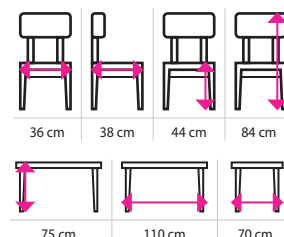

Jídelní set MALCOLM

- sestava zahrnuje 4x jídelní židli a 1x jídelní stůl
- deska stolu i sedáky židlí jsou vyrobeny z LTD
- stůl má čtvercovou podnož, židle kruhovou
- konstrukce je kovová s povrchovou úpravou práškováním

BARVA	KÓD PRODUKTU	CENA (bez DPH)
wenge	H301829	2 719 Kč