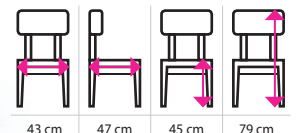

43 cm 47 cm 45 cm 79 cm

BARVA	KÓD PRODUKTU	CENA (bez DPH)
červená	H301952	1 293 Kč