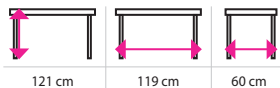

2 580 Kč

EXPEDICE do 24 hodin

BARVA	KÓD PRODUKTU	CENA (bez DPH)
olše	H301418	2 580 Kč

2 557 Kč