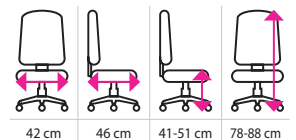

Dětská židle MATRIX

- opěrák i sedák je vyroben z tvrzeného plastu
- vnitřní část sedáku i opěráku je čalouněna do příjemné látky
- typ mechaniky je permanentní kontakt
- stabilitu zajišťuje kovový kříž s kolečky pro měkkou podlahu

1 590 Kč

BARVA	KÓD PRODUKTU	CENA (bez DPH)
černá	H303169	1 590 Kč
fialová	H303170	1 590 Kč
oranžová	H303171	1 590 Kč
šedá	H303172	1 590 Kč
růžová	H303173	1 590 Kč
modrá	H303174	1 590 Kč
zelená	H303175	1 590 Kč