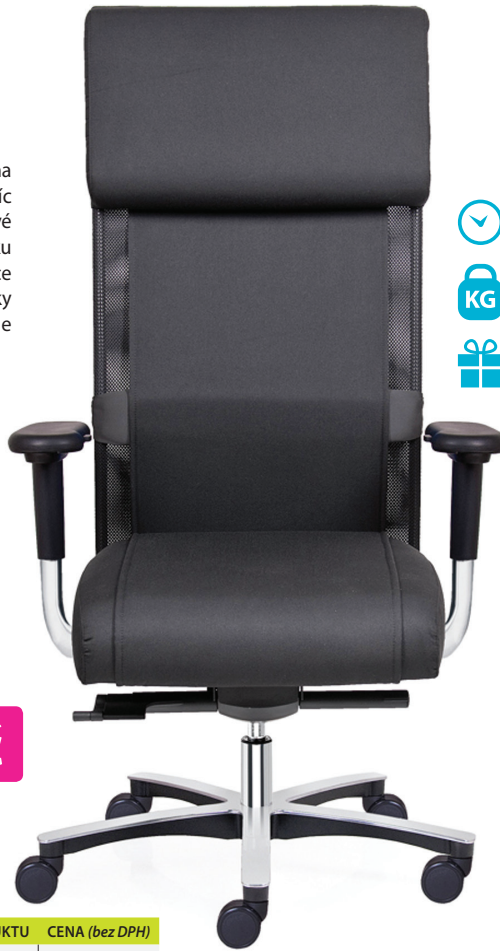

EXPEDICE
do 28 dnů

NOSNOST
180 kg

DÁREK
ZDARMA