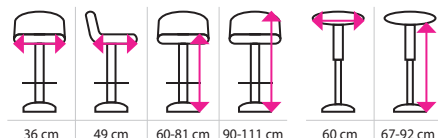

Barová židle **MERIDIAN**

BARVA	KÓD PRODUKTU	CENA (bez DPH)
černá	H301496	1 569 Kč

- set působí moderním dojmem
- astolová deska je vyrobena z kvalitního dřeva
- výškově nastavitelný stůl i židle