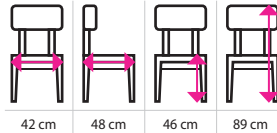

42 cm 48 cm 46 cm 89 cm

BARVA	KÓD PRODUKTU	CENA (bez DPH)
buk	H302068	743 Kč
dub	H302070	743 Kč

EXPEDICE
do 24 hodin

NOSNOST
110 kg

SLEVA
13%