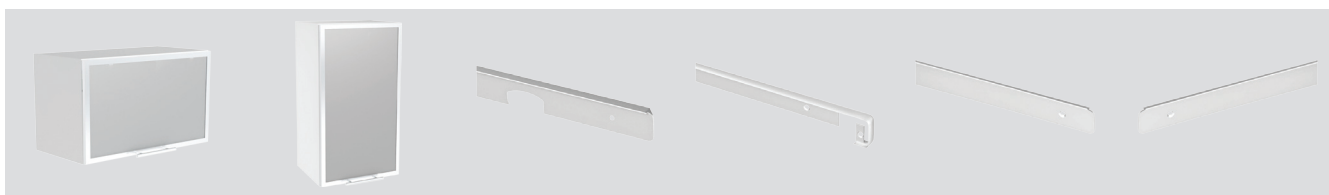

Rozměry v cm (š x h x v)	60 x 30 x 36	40 x 30 x 72	-	-	-	-	-
Typ	Horní skříňka - skleněná, výklopná	Horní skříňka - skleněná s dvířky	Rohová lišta	Spojovací lišta pracovní desky	Zakončovací lišta levá	Zakončovací lišta pravá	
Cena (bez DPH)	1 519 Kč	1 630 Kč	149 Kč	115 Kč	115 Kč	115 Kč	
Nerez	H812094	H812095	H812096	H812097	H812098	H812099