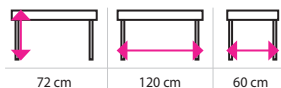

72 cm 120 cm 60 cm

BARVA	KÓD PRODUKTU	CENA (bez DPH)
dub sonoma	H401441	2 371 Kč