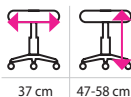

37 cm 47-58 cm

BARVA	KÓD PRODUKTU	CENA (bez DPH)
černá	H812237	955 Kč

EXPEDICE
do 24 hodin

NOSNOST
120 kg

BARVA	KÓD PRODUKTU	CENA (bez DPH)
černá	H812238	1 195 Kč
modrá	H812239	1 195 Kč

990 Kč

~~1 250 Kč~~

Konferenční židle JOHN