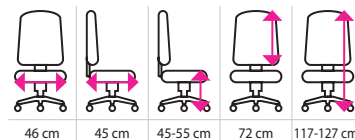

BARVA	KÓD PRODUKTU	CENA (bez DPH)
černá	1506027	1 390 Kč

EXPEDICE do 24 hodin

NOSNOST 120 kg