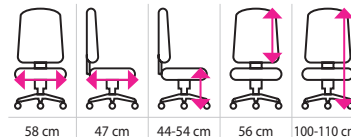

BARVA	KÓD PRODUKTU	CENA (bez DPH)
černá	H301415	1 529 Kč
hnědá	H301443	1 529 Kč