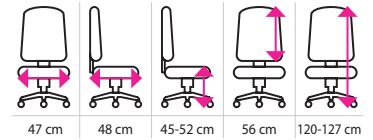

BARVA	KÓD PRODUKTU	CENA (bez DPH)
černá	1504056	8 990 Kč
šedá	1504057	8 990 Kč