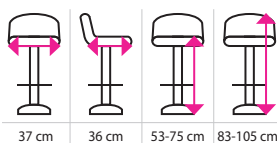

Barová židle **CLIFTON**

- černé provedení je čalouněno do ekokůže
- béžové provedení je čalouněno do tkaniny
- židle nastavitelná výškově
- konstrukce je vyrobena z překližky

EXPEDICE
do 24 hodin

NOSNOST
120 kg

1 991 Kč

BARVA	KÓD PRODUKTU	CENA (bez DPH)
černá	H301454	1 991 Kč
běžová	H301453	1 991 Kč