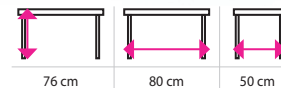

PC stůl ALAN

- stůl je vyroben z kvalitních laminovaných MDF desek
- stabilitu zajišťuje konstrukce z lakované oceli
- místo na tiskárnu nabízí police v dolní části stolu
- stůl je vybaven dvěma praktickými stojany na CD a výsuvnou deskou na klávesnici
- rozměry pro monitor - šířka 55 cm, výška 44 cm

PC stůl AMBROSE

- pracovní deska z pevného skla působí moderním dojmem
- hlavní konstrukce stolu a výsuvná deska na klávesnici jsou z ohýbaného dřeva
- pomocná konstrukce je vyrobena z kovu a zaručuje dobrou stabilitu stolu

PC stůl JACOB

- pracovní deska je vyrobena z MDF desek
- stabilitu zaručuje pevná konstrukce z lakované oceli
- ocelová výsuvná deska nabízí místo pro klávesnici
- dostatek místa pro další vybavení nabízí police v dolní části stolu
- o snadnou manipulaci se postarají plastová kolečka

2 580 Kč

EXPEDICE do 24 hodin

BARVA	KÓD PRODUKTU	CENA (bez DPH)
olše	H301418	2 580 Kč

2 557 Kč

EXPEDICE do 24 hodin

BARVA	KÓD PRODUKTU	CENA (bez DPH)
wenge	H301419	2 557 Kč

1 570 Kč

EXPEDICE do 24 hodin

BARVA	KÓD PRODUKTU	CENA (bez DPH)
olše	H301424	1 570 Kč

EXPEDICE do 24 hodin

Notebook stolek VINCENT

- stolek je vyroben z pevného skla v černé barvě
- konstrukce je z lakované oceli
- stabilitu zajišťuje skleněný podstavec

889 Kč

ROZMĚRY STOLKU

Délka	32 cm
Hloubka	48 cm
Výška	59 cm

BARVA	KÓD PRODUKTU	CENA (bez DPH)
černá	H301433	889 Kč

Notebook stolek OSWALD

- vrchní deska stolu je z pevného skla
- výběr ze dvou barevných variant
- konstrukce je vyrobena z lakované oceli
- stůl je vybaven plastovými kluzáky pro ochranu podlahy

ROZMĚRY STOLKU

Délka	80 cm
Hloubka	50 cm
Výška	75 cm

BARVA	KÓD PRODUKTU	CENA (bez DPH)
čirá	H301429	881 Kč
černá	H301430	881 Kč

881 Kč

EXPEDICE do 24 hodin

Notebook stolek CAMERON