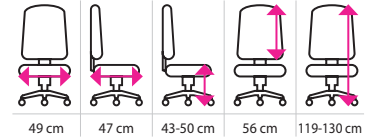

3 990 Kč

~~4 490 Kč~~

SLEVA

11%

50 cm 46 cm 40-49 cm 56 cm 114-126 cm

Hledáte pohodlnou ergonomickou židli do kanceláře, díky které Vás již nebudou bolet záda?

Sítovina na opěráku je příjemná na dotek a skvěle odvětrá Vaše záda i v letních měsících. Díky hlavové opěrce zcela zapomenete na bolesti krku či hlavy. Opěrku si navíc můžete zvýšit nebo snížit dle potřeby. Pochvalovat si budete i výškově nastavitelnou bederní opěrku. Na látkovém sedáku pohodlně prosedíte klidně celý pracovní den.

49 cm 47 cm 43-50 cm 56 cm 119-130 cm

BARVA	KÓD PRODUKTU	CENA (bez DPH)
černá	1503061	3 890 Kč

BARVA	KÓD PRODUKTU	CENA (bez DPH)
černá	1503060	3 990 Kč

Kancelářské křeslo **COLBY**

- vyrobeno z kvalitní ekokůže
- kovové područky s čalouněním
- houpací mechanika s možností protiváhy a aretace
- nastavení výšky sezení díky plynovému pístu
- stabilní kovový kříž a kolečka vhodná na koberec