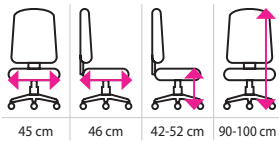

Dětská židle NEMO

- židle je čalouněna do kvalitní ekokůže
- zdravou polohu předloktí Vašich dětí zajistí pevné plastové područky
- libovolné nastavení výšky díky kvalitnímu pístu
- židle je vybavená houpačí mechanikou pro pohodlné sezení
- kříž je vyroben z pevného plastu
- kolečka jsou pro měkkou podlahu

1 847 Kč