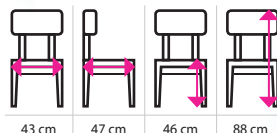

43 cm 47 cm 46 cm 88 cm

BARVA	KÓD PRODUKTU	CENA (bez DPH)
olše	H302104	912 Kč