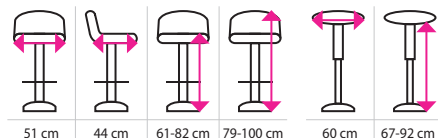

Barový stůl **MILDRED**

BARVA	KÓD PRODUKTU	CENA (bez DPH)
wenge	H302557	1 156 Kč

Barová židle **MILDRED**

BARVA	KÓD PRODUKTU	CENA (bez DPH)
wenge	H301521	1 235 Kč

- vyrobeno v industriálním stylu
- sedáky židlí čalouněny do ekokůže
- u židlí navíc stylová opěrka nohou z kovu
- výškově nastavitelný stůl i židle
- deska stolu je vyrobena z kvalitního dřeva

EXPEDICE do 24 hodin

NOSNOST 110 kg