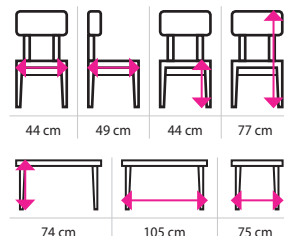

Jídelní set FAUST

- jídelní set se hodí i do menších interiérů
- sestava zahrnuje 4x jídelní židli a 1x jídelní stůl
- deska stolu i sedáky židlí jsou vyrobeny z LTD
- konstrukce je kovová s povrchovou úpravou práškováním

BARVA	KÓD PRODUKTU	CENA (bez DPH)
dub sonoma	H301818	2 425 Kč

SLEVA
20%
2 719 Kč
~~3 724 Kč~~

EXPEDICE do 24 hodin

2 425 Kč

EXPEDICE do 24 hodin

Jídelní set MALCOLM

- sestava zahrnuje 4x jídelní židli a 1x jídelní stůl
- deska stolu i sedáky židlí jsou vyrobeny z LTD
- stůl má čtvercovou podnož, židle kruhovou
- konstrukce je kovová s povrchovou úpravou práškováním

BARVA	KÓD PRODUKTU	CENA (bez DPH)
wenge	H301829	2 719 Kč

Jídelní set NATAN

- sestava zahrnuje 4x jídelní židli a 1x jídelní stůl
- deska stolu i sedáky židlí jsou vyrobeny z MDF
- stůl i židle mají kruhovou podnož
- konstrukce je kovová s povrchovou úpravou práškováním

BARVA	KÓD PRODUKTU	CENA (bez DPH)
ořech	H304402	2 790 Kč

Jídelní set FIGARO

- sestava zahrnuje 4x jídelní židli a 1x jídelní stůl
- deska stolu je z černého nebo zeleného skla
- židle jsou vyrobeny z plastu
- konstrukce je kovová s povrchovou úpravou práškováním

BARVA	KÓD PRODUKTU	CENA (bez DPH)
zelená	H301820	3 119 Kč

SLEVA
14%
2 790 Kč
~~3 245 Kč~~

EXPEDICE do 24 hodin

SLEVA
15%
3 119 Kč
~~3 669 Kč~~

EXPEDICE do 24 hodin