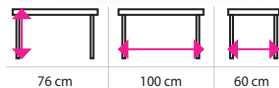

EXPEDICE do 24 hodin

BARVA	KÓD PRODUKTU	CENA (bez DPH)
wenge	H301419	2 557 Kč

1 570 Kč