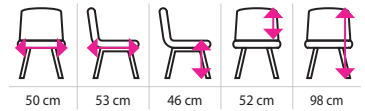

Konferenční židle GUSTAVO