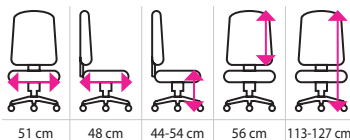

Kancelářská židle SALVADOR

Hledáte kvalitnější ergonomickou židli do práce či domácí pracovny?

Síťovina na opěraku je příjemná na dotek a skvěle odvětrá Vaše záda především v letních měsících. Díky nastavitelné hlavové opěrce si kdykoliv odpočnete a zapomenete tak na bolesti krku či hlavy. Opěrku si můžete zvýšit nebo snížit dle potřeby. Ruce si opřete o měkčené 3D područky, které si můžete zvýšit, natáčet do stran a v ose dopředu a dozadu. Díky synchronní mechanice židle doslova kopíruje váš sed. Židle tak vytváří ty nejlepší podmínky pro zdravější sezení. Navíc si můžete libovolně posouvat i samotný sedák dopředu a dozadu. Samotná kolečka pak budou příjemně tichá na každé podlaze.

- synchronní mechanika
- univerzální kolečka
- 3D područky

EXPEDICE
do 24 hodin

NOSNOST
150 kg

6 980 Kč