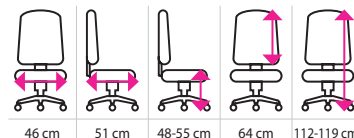

6 530 Kč

BARVA	KÓD PRODUKTU	CENA (bez DPH)
tmavě hnědá	1505112	6 530 Kč
černá	1505114	6 530 Kč
světle hnědá	1505113	6 530 Kč

Kancelářské křeslo COLBY

- vyrobeno z prémiové ekokůže
- kovové područky s čalouněním
- houpací mechanika s možností protiváhy a aretace
- nastavení výšky sezení díky kvalitnímu pístu
- pevný kovový kříž a kolečka pro měkkou podlahu

2 270 Kč

EXPEDICE do 24 hodin

NOSNOST 130 kg