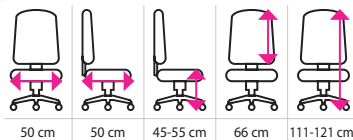

BARVA	KÓD PRODUKTU	CENA (bez DPH)
oranžová	1506041	3 190 Kč
červená	1506042	3 190 Kč
modrá	1506043	3 190 Kč