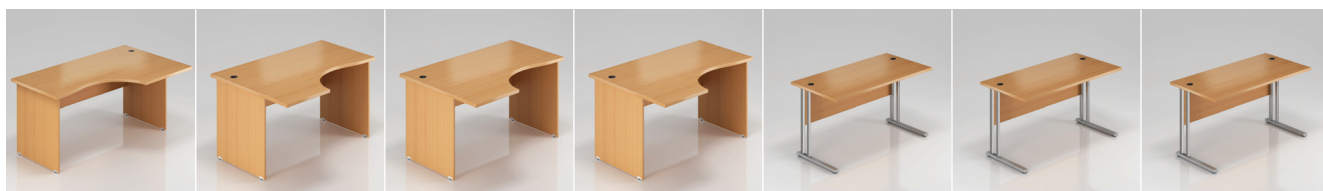

Rozměry v cm (š x h x v)	180 x 100 x 76	140 x 100 x 76	160 x 100 x 76	180 x 100 x 76	80 x 70 x 76	120 x 70 x 76	140 x 70 x 76
Typ	Stůl rohový (pravý) - dřevěná podnož	Stůl rohový (levý) - dřevěná podnož	Stůl rohový (levý) - dřevěná podnož	Stůl rohový (levý) - dřevěná podnož	Stůl rovný - kovová podnož	Stůl rovný - kovová podnož	Stůl rovný - kovová podnož
Cena (bez DPH)	3 812 Kč	3 240 Kč	3 519 Kč	3 812 Kč	2 493 Kč	2 800 Kč	3 050 Kč
Buk	BKA180P 11	BKA19 11	BKA21 11	BKA180L 11	BPR08 11	BPR12 11	BPR14 11
Javor	BKA180P 22	BKA19 22	BKA21 22	BKA180L 22	BPR08 22	BPR12 22	BPR14 22
Calvados	BKA180P 03	BKA19 03	BKA21 03	BKA180L 03	BPR08 03	BPR12 03	BPR14 03