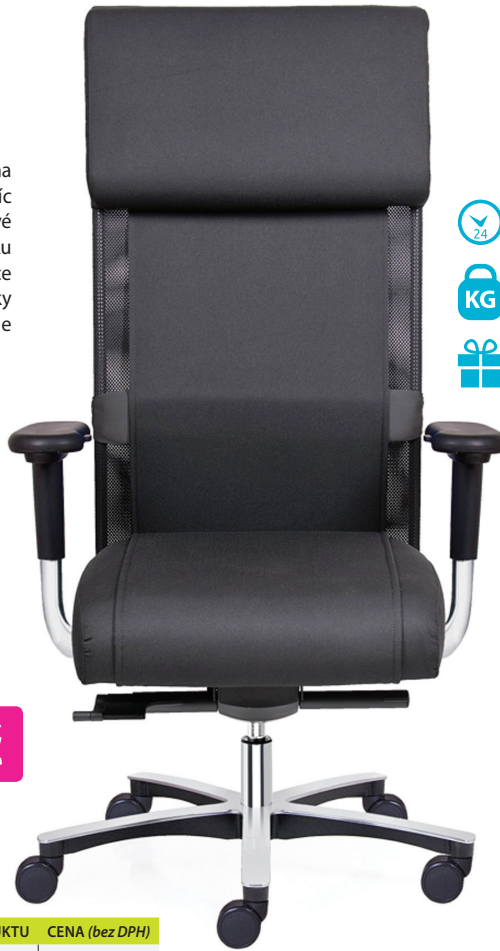

Pracovní židle

TECHNO MAX XL

Hledáte nejpohodlnější pracovní židli z pouze kvalitních materiálů?

Židle je vhodná pro sezení v nepřetržitých provozech. Sítovina s látkou na opěráku bude příjemná v zimě i v létě. Opěrák si navíc můžete i výškově nastavit. Velmi pohodlný sedák je z pružin a paměťové pěny. Navíc je opatřen kvalitním autopotahem. Na sedáku i opěráku je pak použit **snímatelný potah, který můžete prát v pračce**. Ruce si opřete o měkké područky, které si můžete zvýšit nebo snížit. Díky pokročilé mechanice opěrák doslova kopíruje pohyb Vašich zad. Židle tak vytváří ty nejlepší ergonomické podmínky pro zdravé sezení.

- synchronní mechanika
- nejvyšší míra komfortu
- snímatelné potahy

K ŽIDLÍ DÁREK!

K židli náhradní set potahů zdarma, které můžete prát v pračce.

13 967 Kč