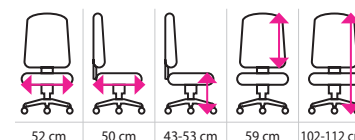

Kancelářská židle

MOUSH+

Hledáte lehkou a pohodlnou židli, která vydrží i několik let?

Sítovina na opěráku je příjemná na dotek a skvěle odvětrá Vaše záda i v letních měsících. Opěrák je také doplněn o bederní pás pro lepší oporu Vašich zad. Na sedáku čalouněném do ekokůže se Vám bude sedět pohodlně i po několika hodinách. Překvapí Vás, jak pevně dokážou být područky z plastu. Při houpání přijdete na skvělé nápady, nebo se jen na chvíli uvolníte.

- houpačí mechanika
- plynový píst
- prodyšná síťovina

1 990 Kč

EXPEDICE
do 24 hodin

NOSNOST
130 kg

49 cm 49 cm 45-55 cm 69 cm 114-124 cm

BARVA	KÓD PRODUKTU	CENA (bez DPH)
černá	1506028	1 990 Kč

Kancelářská židle
ARTHUR

- nastavitelná hlavová opěrka
- opěrák z kvalitní síťoviny
- houpačí mechanika s možností protiváhy a aretace
- pohodlný látkový sedák
- pevný kovový kříž a kolečka pro měkkou podlahu

EXPEDICE
do 24 hodin

NOSNOST
120 kg

2 890 Kč

48 cm 48 cm 46-54 cm 51 cm 123-131 cm

BARVA	KÓD PRODUKTU	CENA (bez DPH)
černá	1503055	2 890 Kč
šedá	1504066	2 890 Kč

Kancelářské křeslo **BRONX**

- dlouhá životnost a snadná údržba ekokůže
- nastavení výšky sedu díky kvalitnímu pístu
- houpačí mechanika s protiváhou a aretací
- plastový kříž a kolečka pro měkkou podlahu

EXPEDICE
do 24 hodin

NOSNOST
110 kg

52 cm 50 cm 43-53 cm 59 cm 102-112 cm

BARVA	KÓD PRODUKTU	CENA (bez DPH)
černá	1506040	1 799 Kč

1 799 Kč