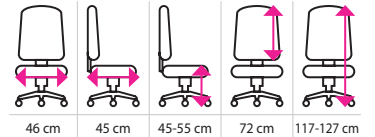

BARVA	KÓD PRODUKTU	CENA (bez DPH)
černá	1506027	1 390 Kč

EXPEDICE do 24 hodin

NOSNOST 120 kg