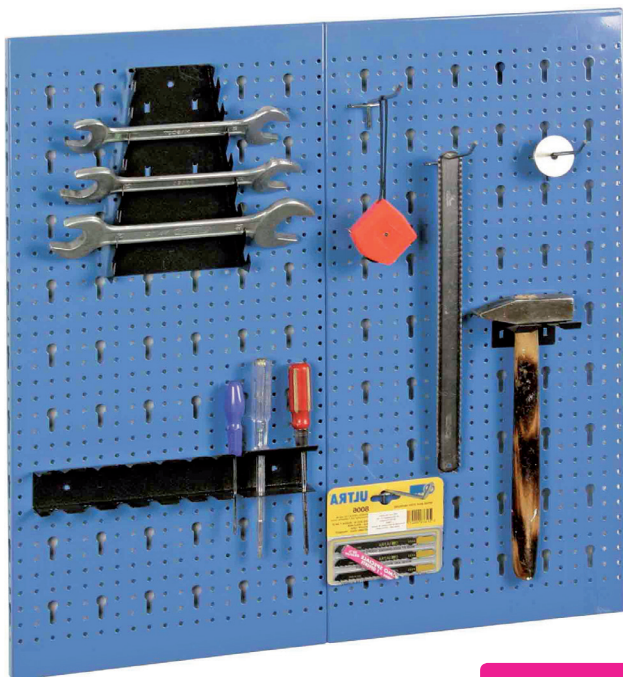

Panel na nářadí TG-SC4

- slouží k přehlednému uskladnění nářadí v dílně nebo garáži
- opatřen perforovanými otvory pro zavěšení háčků a závěsů na nářadí
- konstrukce panelu je vyrobena z plechu tloušťky 0,7 - 0,8 mm
- úchyty pro zavěšení panelu na zeď nebo k dílenskému stolu
- součástí balení je 10 ks závěsů a háčků

1 117 Kč

ROZMĚRY PANELU

Délka	60 cm
Výška	60 cm
Hloubka	2 cm
Váha	3 kg

EXPEDICE do 24 hodin

BARVA	KÓD PRODUKTU	CENA (bez DPH)
modrá	2705009	1 117 Kč