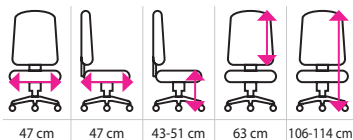

Kancelářské křeslo PRYMUS NEW

1+1 ZDARMA

Hledáte elegantní a univerzální křeslo, které zapadne kdekoliv?

Prymus patří mezi nejoblíbenější křesla především díky své jednoduchosti a schopnosti se adaptovat do každé kanceláře. Kvalitní ekokůže, do které je křeslo čalouněno, Vás nadchne délkou životnosti a snadnou údržbou. Pevné kovové područky jen tak něco nezlomí a pro větší pohodlí jsou čalouněny také do ekokůže. Při houpání přijdete na skvělé nápady, nebo se jen na chvíli uvolníte. **Ke každé objednané židli teď navíc dostanete druhou zdarma.** Pospěšte si, platí do vyprodání zásob.

- elegantní design
- houpací mechanika
- plynový píst

EXPEDICE
do 24 hodin

NOSNOST
135 kg

BARVA	KÓD PRODUKTU	CENA (bez DPH)
krémová	1509514	3 190 Kč
černá	2330514	3 190 Kč