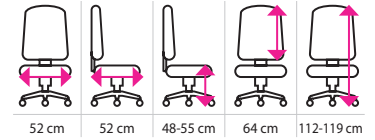

SLEVA Kancelářské křeslo **ORBIT**

45%

Hledáte pohodlné křeslo z kvalitních materiálů a za přijatelnou cenu?

Na první pohled Vás nadchne zpracování prémiové ekokůže. Navíc ji v rámci údržby můžete jen přetřít mokrým hadříkem. Překvapí Vás, jak pevně dokážou být područky z plastu. Při houpání přijdete na skvělé nápady, nebo se jen na chvíli uvolníte. Nezáleží ani na tom, jak vysokí jste, židli si totiž díky kvalitnímu pístu kdykoliv zvýšíte nebo snížíte.

- houpací mechanika
- plynový píst
- kovový kříž

BARVA	KÓD PRODUKTU	CENA (bez DPH)
běžová	1504150	1 790 Kč
černá	1504161	1 790 Kč
bílá	1504162	1 790 Kč

EXPEDICE do 24 hodin

NOSNOST 135 kg

1 790 Kč

~~3 290 Kč~~

Kancelářské křeslo **TECH PLUS**

Hledáte stylové křeslo, které bude pohodlné a zároveň reprezentativní?

Čalounění do ekokůže je pestré a plné detailů. Ruce si opřete o plastové područky čalouněné do ekokůže, které si navíc můžete odklopit. Potěší Vás prodloužený operák, o který se opřou i ti nejvyšší. Při houpání přijdete na skvělé nápady, nebo se jen na chvíli uvolníte. Pevný kovový kříž je doplněn o nápadité plastové krytky a příjemně tichá kolečka pro každou podlahu.

- houpací mechanika
- plynový píst
- univerzální kolečka

BARVA	KÓD PRODUKTU	CENA (bez DPH)
černá	1505103	2 397 Kč
červená	1505104	2 397 Kč

EXPEDICE do 24 hodin

NOSNOST 130 kg

2 397 Kč