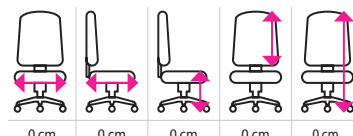

BARVA	KÓD PRODUKTU	CENA (bez DPH)
hnědá	H303015	2 689 Kč
černá	H303150	2 689 Kč