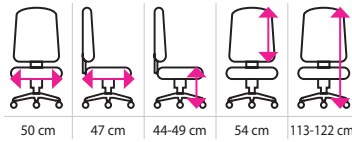

Kancelářská židle NET EXCLUSIVE

Hledáte jednu z nejpohodlnějších židlí do kanceláře?

Vypadá možná nevinně, ale unese až neuvěřitelných 150 kg. Samonosná síťovina zajistí ještě lepší ventilaci a komfort. Díky hlavové opěrce zcela zapomenete na bolesti krku či hlavy. Opěrku si navíc můžete zvýšit nebo snížit dle potřeby. Ruce si opřete o měkké područky, které si můžete zvýšit a natáčet do stran. Díky pokročilé mechanice opěrák doslova kopíruje pohyb Vašich zad. Židle tak vytváří ty nejlepší ergonomické podmínky pro zdravé sezení. Navíc si můžete libovolně posouvat i samotný sedák dopředu a dozadu. Židle se skvěle přizpůsobí i interiéru Vaší kanceláře díky moderní lesklé konstrukci.

- synchronní mechanika
- vysoká nosnost
- moderní design

EXPEDICE do 24 hodin

NOSNOST 150 kg

POHODLNÉ 24h SEZENÍ

BARVA	KÓD PRODUKTU	CENA (bez DPH)
šedá	1509526	13 150 Kč

13 150 Kč