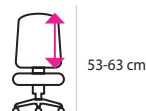

Balanční židle VITALIS

Hledáte alternativu klasické kancelářské židle?
Skutečně zdravé sezení a v moderním designu?

Revoluční balanční křeslo Vitalis zpevní Vaše záda a předchází skolióze páteře. Je rovněž vhodné pro celodenní sezení.

Simuluje zdravé sezení na míči

Křeslo je navrženo tak, aby se při sezení zcela přizpůsobilo Vašemu tělu. Židle je opatřena unikátním balančním mechanismem, který simuluje sezení na míči. Mechanismus Balance má mnoho skvělých výhod:

- předchází skolióze páteře
- odstraňuje bolest v bederní páteři
- uvolňuje ztuhlou krční páteř
- zpevňuje zádové a břišní svaly

Tento mechanismus můžete samozřejmě kdykoliv vypnout nebo zase spustit systémem Stop&Go.

Pokročilá mechanika

Díky pokročilé mechanice se sedák i opěrák přizpůsobí Vašemu tělu při houpání. Síla houpání je navíc regulována Vaší hmotností. Anatomicky tvarovaný sedák je pro maximální komfort odpružen pomocí speciálních taštičkových pružin a můžete si jej libovolně hloubkově posouvat.

Vyrobeno pro lidské tělo

Unikátní tvar sedáku neomezuje lymfatický a krevní průchod. Opěrák je čalouněn do Vámi vybrané látky nejvyšší kvality a můžete si jej výškově přizpůsobit. Pevné kovové područky si můžete zvýšit nebo snížit podle potřeby. Základ židle doplňuje leštěný kovový kříž, chromovaný pist a kolečka.

Naše doporučení: Balanční mechanismus používejte 3x denně po 30 minutách.

EXPEDICE do 14 dnů

NOSNOST 140 kg

53-63 cm

64 cm

103-118 cm - bez opěrky hlavy
133-138 cm - s opěrkou hlavy

VOLITELNÉ PŘÍSLUŠENSTVÍ

Vybírejte z volitelné nabídky příslušenství k Balanční židli Vitalis.

VYBERTE LÁTKU A BARVU

Textilní potah A

Textilní potah B

Kůže E - 100 % hovězina