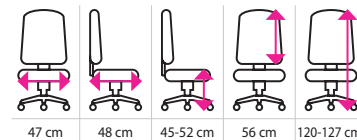

BARVA	KÓD PRODUKTU	CENA (bez DPH)
černá	1504056	8 990 Kč
šedá	1504057	8 990 Kč