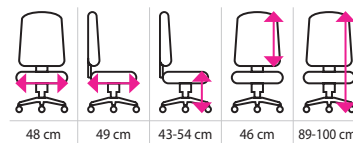

BARVA	KÓD PRODUKTU	CENA (bez DPH)
černá	1509502	2 599 Kč
červená	1509503	2 599 Kč
zelená	1509504	2 599 Kč

2 599 Kč

celkem za 2 kusy