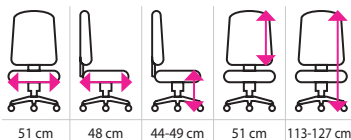

- synchronní mechanika
- univerzální kolečka
- pokročilá nastavení

EXPEDICE
do 24 hodinNOSNOST
150 kg

6 980 Kč

BARVA	KÓD PRODUKTU	CENA (bez DPH)
černá	1503005	6 980 Kč
šedá	1503006	6 980 Kč

Kancelářská židle PIERRE