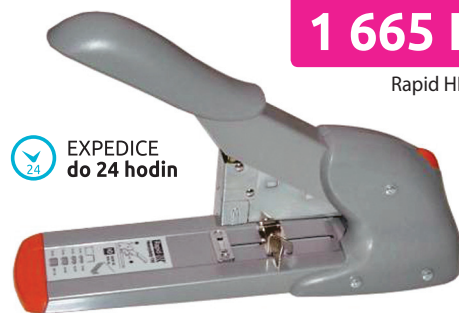

503 Kč

Příruční pokladna BS-B2

378 Kč

Příruční pokladna BS-B1

Příruční pokladny BS-B1 a BS-B2

- pokladny jsou vhodné pro rychlou úschovu peněz, cenin a dokumentů
- konstrukce pokladen je z plechu
- pokladny obsahují cylindrický zámek s 2 klíči
- vybaveno zakládačem na mince a bankovky

EXPEDICE
do 24 hodin

PARAMETRY	BS-B1	BS-B2
Délka	20 cm	30 cm
Hloubka	16 cm	24 cm
Výška	9 cm	9 cm

TYP	BARVA	KÓD PRODUKTU	CENA (bez DPH)
Pokladna BS-B1	grafit	2710086	378 Kč
Pokladna BS-B2	grafit	2710087	503 Kč

Regulovatelný DĚROVAČ 3v1

- vybaveno středícím mechanismem
- kapacita děrování je až 15 listů
- děrování kulatého otvoru o průměru 6,4 mm
- děrování oválného otvoru 3 x 14 mm

776 Kč

Děrovač 3v1

EXPEDICE
do 24 hodin

Ruční DĚROVAČ KW

- vytvořeno pro děrování otvoru určeného k zavěšení klipsu na visačku
- vyrobeno z robustní konstrukce
- maximální tloušťka děrovaného papíru jsou 3 mm
- velikost otvoru: 4 x 15 mm

706 Kč

Děrovač KW

EXPEDICE
do 24 hodin

TYP	BARVA	KÓD PRODUKTU	CENA (bez DPH)
Děrovač 3v1	hnědá	7322022	776 Kč
Děrovač KW	nerez/chrom	7322023	706 Kč

Vazač Fellowes QUASAR+

- váže do plastové vazby
- vhodný pro použití v kanceláři
- integrované měřítko pro zjištění správné tloušťky hřbetu
- průzor pro kontrolu zaplnění odpadního prostoru
- obsahuje zásobník pro uložení hřbetů
- dobře skladovatelný, vhodný na přenášení

4 988 Kč

Fellowes QUASAR+

Vazač Fellowes QUASAR - W

- váže do kovové vazby
- vhodný pro použití v kanceláři
- vazač má dobrou kapacitu díky širokému půdorysu stroje
- obsahuje zásobník pro uložení hřbetů
- dobře skladovatelný, vhodný na přenášení

EXPEDICE
do 24 hodin

PARAMETRY	QUASAR - W	QUASAR+
Délka	39 cm	46 cm
Hloubka	46 cm	39 cm
Výška	13 cm	13 cm

TYP	BARVA	KÓD PRODUKTU	CENA (bez DPH)
Fellowes QUASAR - W	stříbrná	7324014	6 305 Kč
Fellowes QUASAR+	modrá	7324005	4 988 Kč

6 305 Kč