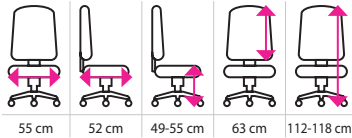

- exkluzivní design
- pravá kůže
- vysoký opěrák

16 350 Kč

KG NOSNOST
250 kg

BARVA	KÓD PRODUKTU	CENA (bez DPH)
černá	1815001	16 350 Kč

Kancelářské křeslo LUCAN

KŮŽE

BARVA	KÓD PRODUKTU	CENA (bez DPH)
černá	1815005	12 269 Kč