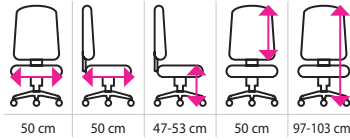

Kancelářská židle PIERRE

Hledáte židli, která Vás překvapí nejen svým komfortem, ale i vzhledem?

Vypadá možná nevinně, ale unese až neuvěřitelných 150 kg. Hned na druhý pohled Vás nadchne zpracování pružné látky, která bude příjemná v létě i v zimě. Ruce si opřete o měkčené područky, které si můžete zvýšit, natáčet do stran a v ose dopředu a dozadu. Při houpání přijedete na skvělé nápady, nebo se jen na chvíli uvolníte. Nezáleží ani na tom, jak vysokí jste, židli si totiž díky kvalitnímu pístu kdykoliv zvýšíte nebo snížíte.

- houpací mechanika
- plynový píst
- kovový kříž

BARVA	KÓD PRODUKTU	CENA (bez DPH)
šedá	1503016	3 015 Kč
černá	1503017	3 015 Kč
modrá	1503018	3 015 Kč
zelená	1503019	3 015 Kč

3 015 Kč

EXPEDICE do 24 hodin

NOSNOST 150 kg