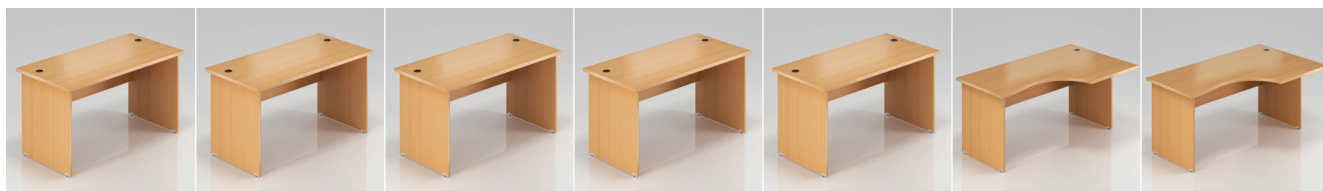

JAVOR

BUK

CALVADOS

EXPEDICE
do 24 hodin

Kancelářský nábytek VISIO

Vybavte si kancelář námi vytvořeným kancelářským nábytkem Visio. Visio jsme vytvořili ve spolupráci s profesionálními designéry dle ohlasů vás, našich zákazníků. Horní desky jsou vyrobeny z kvalitní LTD o síle 28 mm, což nábytku dodává potřebnou eleganci a pevnost. Kontejnery a skříňky nábytku Visio jsou automaticky vybaveny kvalitními kovovými zámky. Nábytek Visio je vhodný pro začínající podnikatele, školy, administrativní pracovníky či vybavení ordinací.