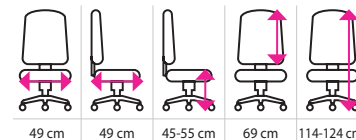

Kancelářská židle

MOUSH+

Hledáte lehkou a pohodlnou židli, která vydrží i několik let?

Sítovina na opěráku je příjemná na dotek a skvěle odvětrá Vaše záda i v letních měsících. Opěrák je také doplněn o bederní pás pro lepší oporu Vašich zad. Na sedáku čalouněném do ekokůže se Vám bude sedět pohodlně i po několika hodinách. Překvapí Vás, jak pevně dokážou být područky z plastu. Při houpání přijdete na skvělé nápady, nebo se jen na chvíli uvolníte.

- houpačí mechanika
- plynový píst
- prodyšná síťovina

1 990 Kč

EXPEDICE
do 24 hodin

NOSNOST
130 kg