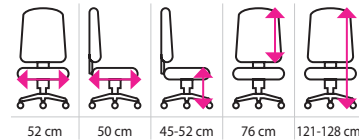

Kancelářské křeslo GUSTAVO

Hledáte výjimečnou kvalitu v klasickém zpracování?

Pravá kůže v černém provedení podtrhne Vaši profesionalitu a vynikne v každé kanceláři. Neméně kvalitní je však i polstrování extra vysokého opěráku, který si při delším dni budete pochvalovat. Pevné kovové područky jen tak něco nezlomí. Nejvíce si však oblíbíte mechaniku, díky které se židle při houpání přizpůsobí Vašemu tělu. Ve stejném prémiovém designu si navíc můžete objednat i konferenční židli.

- synchronní mechanika
- pravá kůže
- vysoký opěrák

6 980 Kč

EXPEDICE do 24 hodin

NOSNOST 150 kg