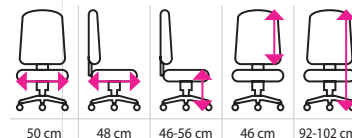

50 cm 48 cm 46-56 cm 46 cm 92-102 cm