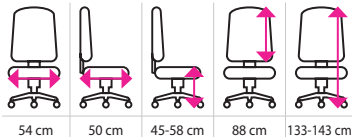

- synchronní mechanika
- nejvyšší míra komfortu
- snímatelné potahy

K ŽIDLÍ DÁREK!

K židli náhradní set potahů zdarma, které můžete prát v pračce.

13 967 Kč

EXPEDICE do 24 hodin

NOSNOST 180 kg

DÁREK ZDARMA

BARVA	KÓD PRODUKTU	CENA (bez DPH)
černá	P100123	13 967 Kč