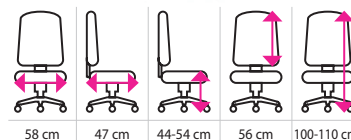

BARVA	KÓD PRODUKTU	CENA (bez DPH)
černá	H301415	1 529 Kč
hnědá	H301443	1 529 Kč