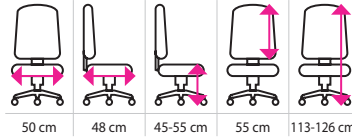

BARVA	KÓD PRODUKTU	CENA (bez DPH)
červená	1503051	4 574 Kč
černá	1503052	4 574 Kč
modrá	1503053	4 574 Kč