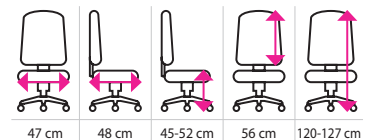

BARVA	KÓD PRODUKTU	CENA (bez DPH)
černá	1506027	1 390 Kč

Kancelářská židle MOVE

47 cm 48 cm 45-52 cm 56 cm 120-127 cm

BARVA	KÓD PRODUKTU	CENA (bez DPH)
černá	1504056	8 990 Kč
šedá	1504057	8 990 Kč

www.kancelar24h.cz