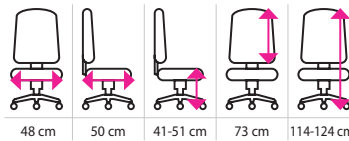

BARVA	KÓD PRODUKTU	CENA (bez DPH)
černá	1505103	2 397 Kč
červená	1505104	2 397 Kč

EXPEDICE do 24 hodin

NOSNOST 130 kg

2 397 Kč