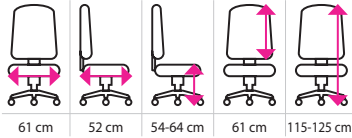

Kancelářské křeslo BRIXTON

KŮŽE

Hledáte opravdu exkluzivní křeslo, které na sebe strhne pozornost všech?

Nabídneme Vám neuvěřitelnou nosnost až 250 kg. Nadchne Vás provedení pravé kůže té nejvyšší kvality. Extra vysoký opěrák s polstrováním podpoří zdravé a pohodlné sezení. Ruce si opřete o klasické područky z lakovaného dřeva. Při houpání přijdete na skvělé nápady, nebo se jen na chvíli uvolníte. Brixton se stane dominantním prvkem Vaší kanceláře a skvěle podtrhne Vaše vůdčí schopnosti.

- exkluzivní design
- pravá kůže
- vysoký opěrák

16 350 Kč

KG NOSNOST
250 kg

BARVA	KÓD PRODUKTU	CENA (bez DPH)
černá	1815001	16 350 Kč