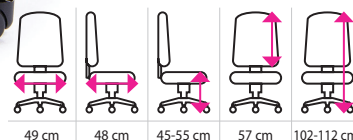

**Kancelářské křeslo
HAMILTON**

- dlouhá životnost ekokůže
- houpačí mechanika s možností protiváhy a aretace
- područky čalouněny do ekokůže
- nastavení výšky sedu díky plynovému pístu
- kolečka pro měkkou podlahu

2 490 Kč

EXPEDICE
do 24 hodin

NOSNOST
130 kg

BARVA	KÓD PRODUKTU	CENA (bez DPH)
černá	1506033	2 490 Kč

Kancelářské křeslo RELAX

- vyrobeno z prémiové ekokůže
- prodloužený opěrák s polstrováním
- houpačí mechanika s protiváhou a aretací
- pevný kříž z kovu
- univerzální kolečka pro každou podlahu

2 273 Kč

EXPEDICE
do 24 hodin

NOSNOST
120 kg