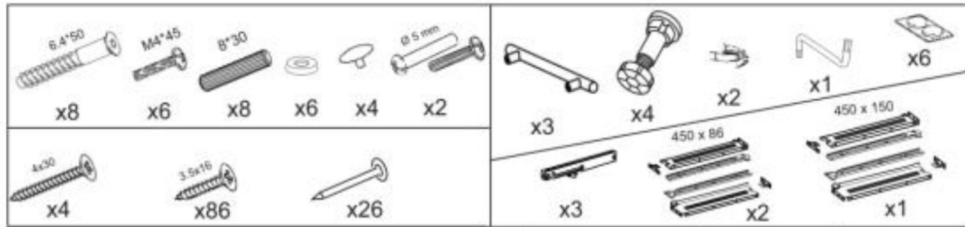

VENTO

| (RU) № детали | Размер (мм) | Количество (шт) |
|--------------------|-----------------|-----------------|
| (CS) № podrobnosti | Rozměr (mm) | Množství (ks) |
| (HU) № részletek | Méret (mm) | Mennyiség (db) |
| (EN) № details | Size (mm) | Quantity (pcs) |
| (SK) № podrobnosti | Rozmer (mm) | Množstvo (ks) |
| (PL) № szczegóły | Rozmiar (mm) | Ilość (szt) |
| 1, 2 | 704 x 522 x 16 | 2 |
| 3 | 600 x 522 x 16 | 1 |
| 4, 5 | 568 x 96 x 16 | 2 |
| 6, 7, 8 | 448 x 536 x 16 | 3 |
| 9, 10 | 70 x 536 x 16 | 2 |
| 11 | 244 x 536 x 16 | 1 |
| 12, 13 | 176 x 596 x 16 | 2 |
| 14 | 355 x 596 x 16 | 1 |
| 15, 16 | 718 x 298 x 2,5 | 2 |